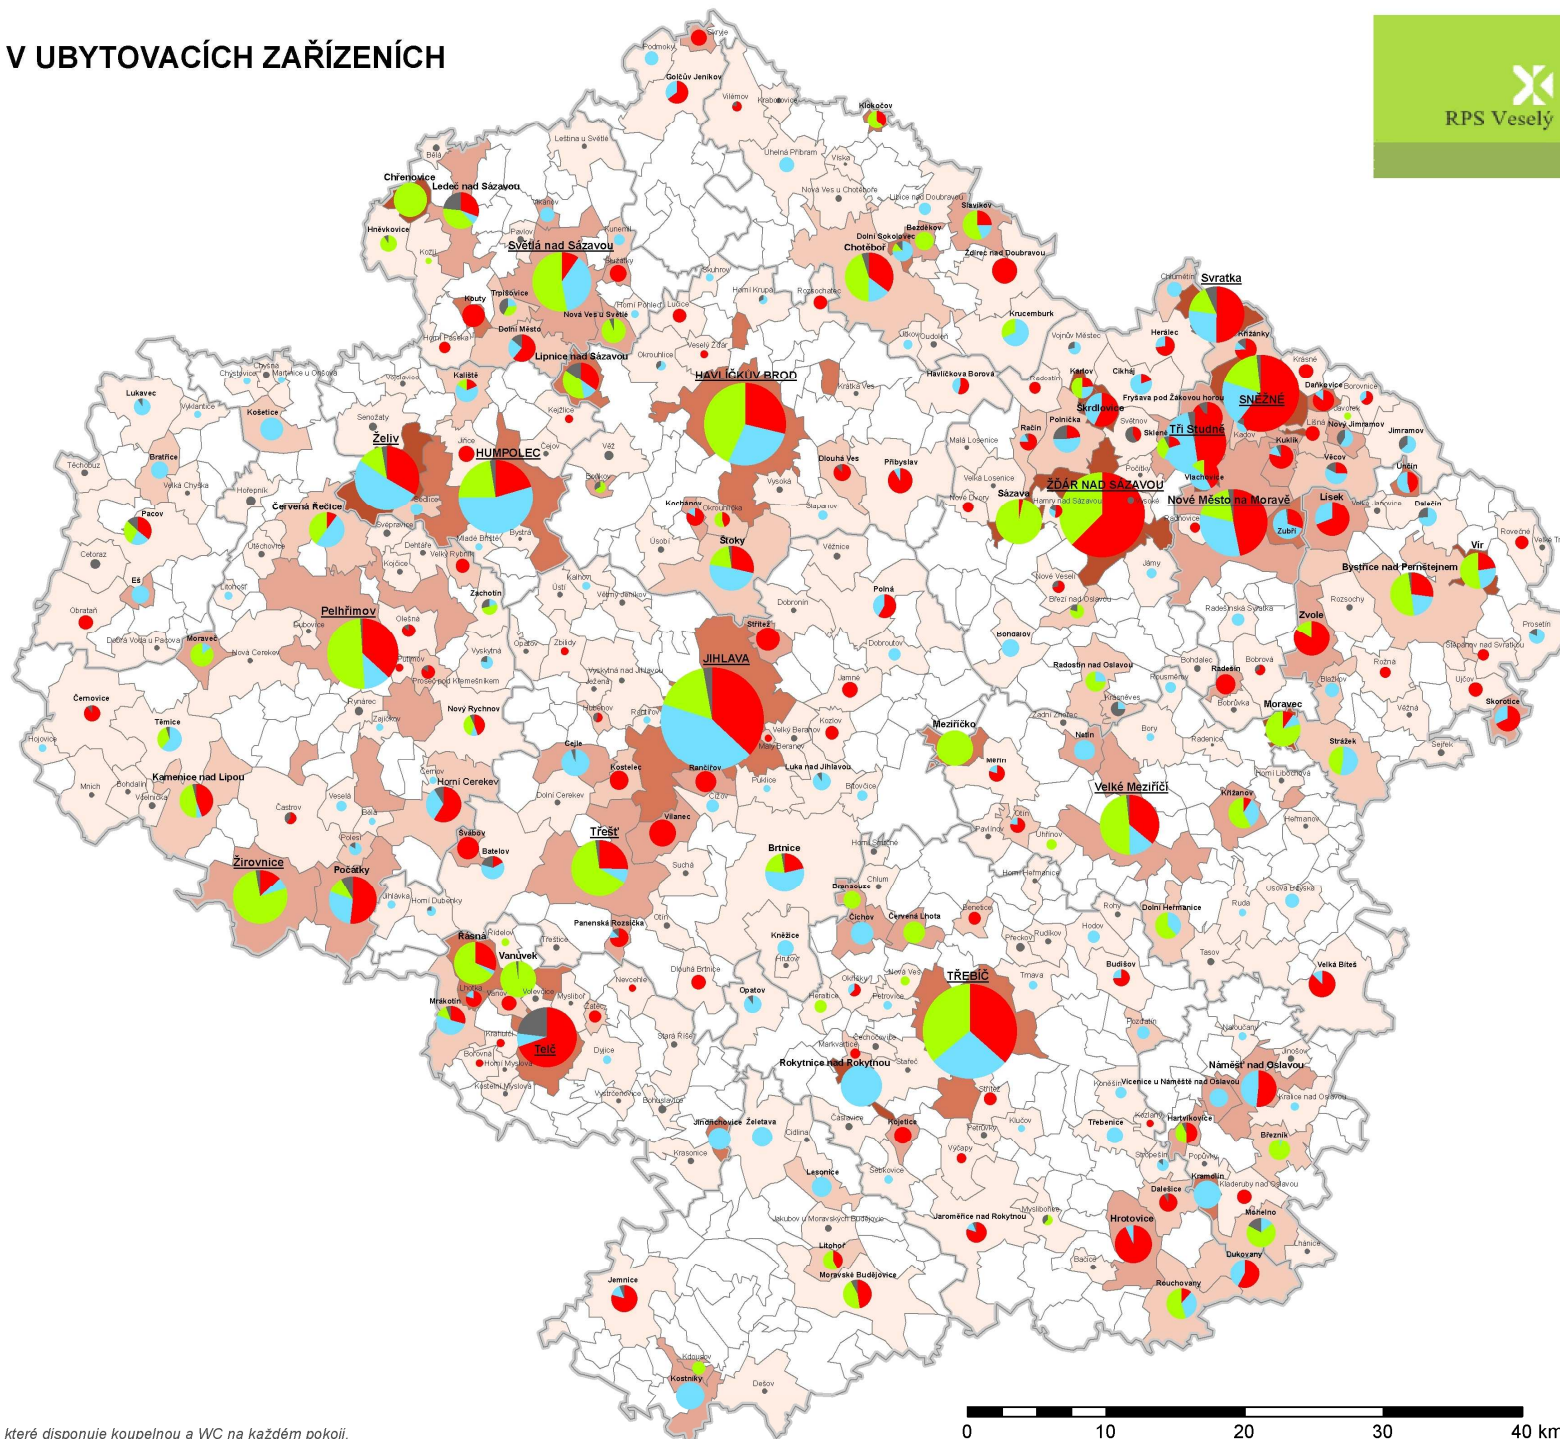

CELKOVÁ LŮŽKOVÁ KAPACITA V UBYTOVACÍCH ZAŘÍZENÍCH V OBCÍCH KRAJE VYSOČINA

LEGENDA

Počet lůžek

Kategorie obcí podle počtu lůžek

Jihlava	1 000 a více
Želiv	500 - 999
Chotěboř	200 - 499
Jemnice	50 - 199
Kadov	2 - 49

Kategorie ubytovacích zařízení

- Ubytovací zařízení s vyšším standardem
- Ubytovací zařízení s nižším standardem s celoročním provozem
- Ubytovací zařízení s nižším standardem se sezónním provozem
- Individuální ubytovací zařízení

Počet lůžek na 100 km²

- Hranice kraje
- Hranice správního obvodu obce s rozšířenou působností
- Hranice obce

Pozn.: Ubytovací zařízení s vyšším standardem = ubytovací zařízení, které disponuje koupelnou a WC na každém pokoji.