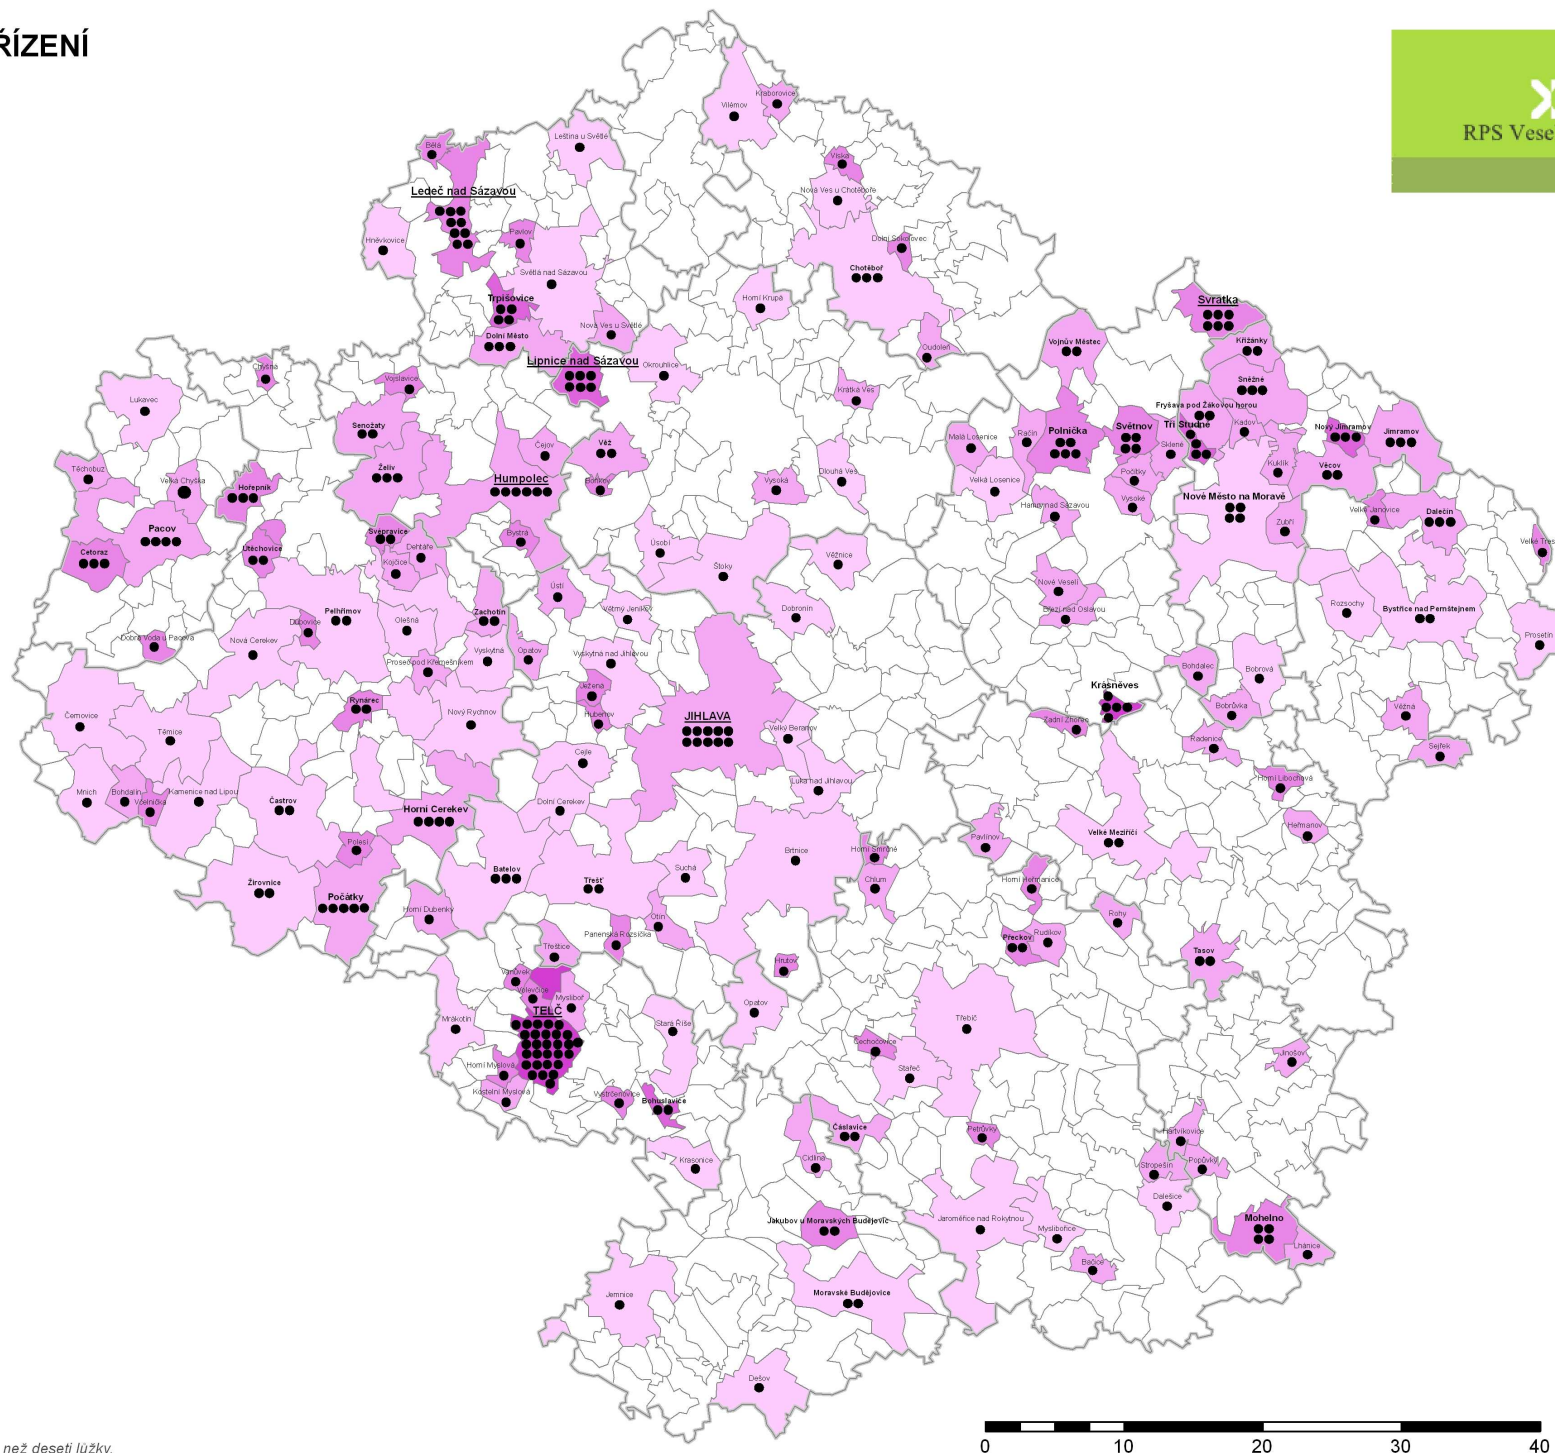

INDIVIDUÁLNÍ UBYTOVACÍ ZAŘÍZENÍ V OBCÍCH KRAJE VYSOČINA

LEGENDA

- individuální ubytovací zařízení

Kategorie obcí podle počtu individuálních ubytovacích zařízení

Jihlava	10 a více
Humpolec	6-9
Polníčká	4-5
Pleškov	2-3
Stoký	1

Počet lůžek v individuálních ubytovacích zařízeních na 1000 km²

- ▭ Hranice kraje
- ▭ Hranice správního obvodu obce s rozšířenou působností
- ▭ Hranice obce

Pozn.: Individuální ubytovací zařízení = ubytovací zařízení s méně než deseti lůžky.