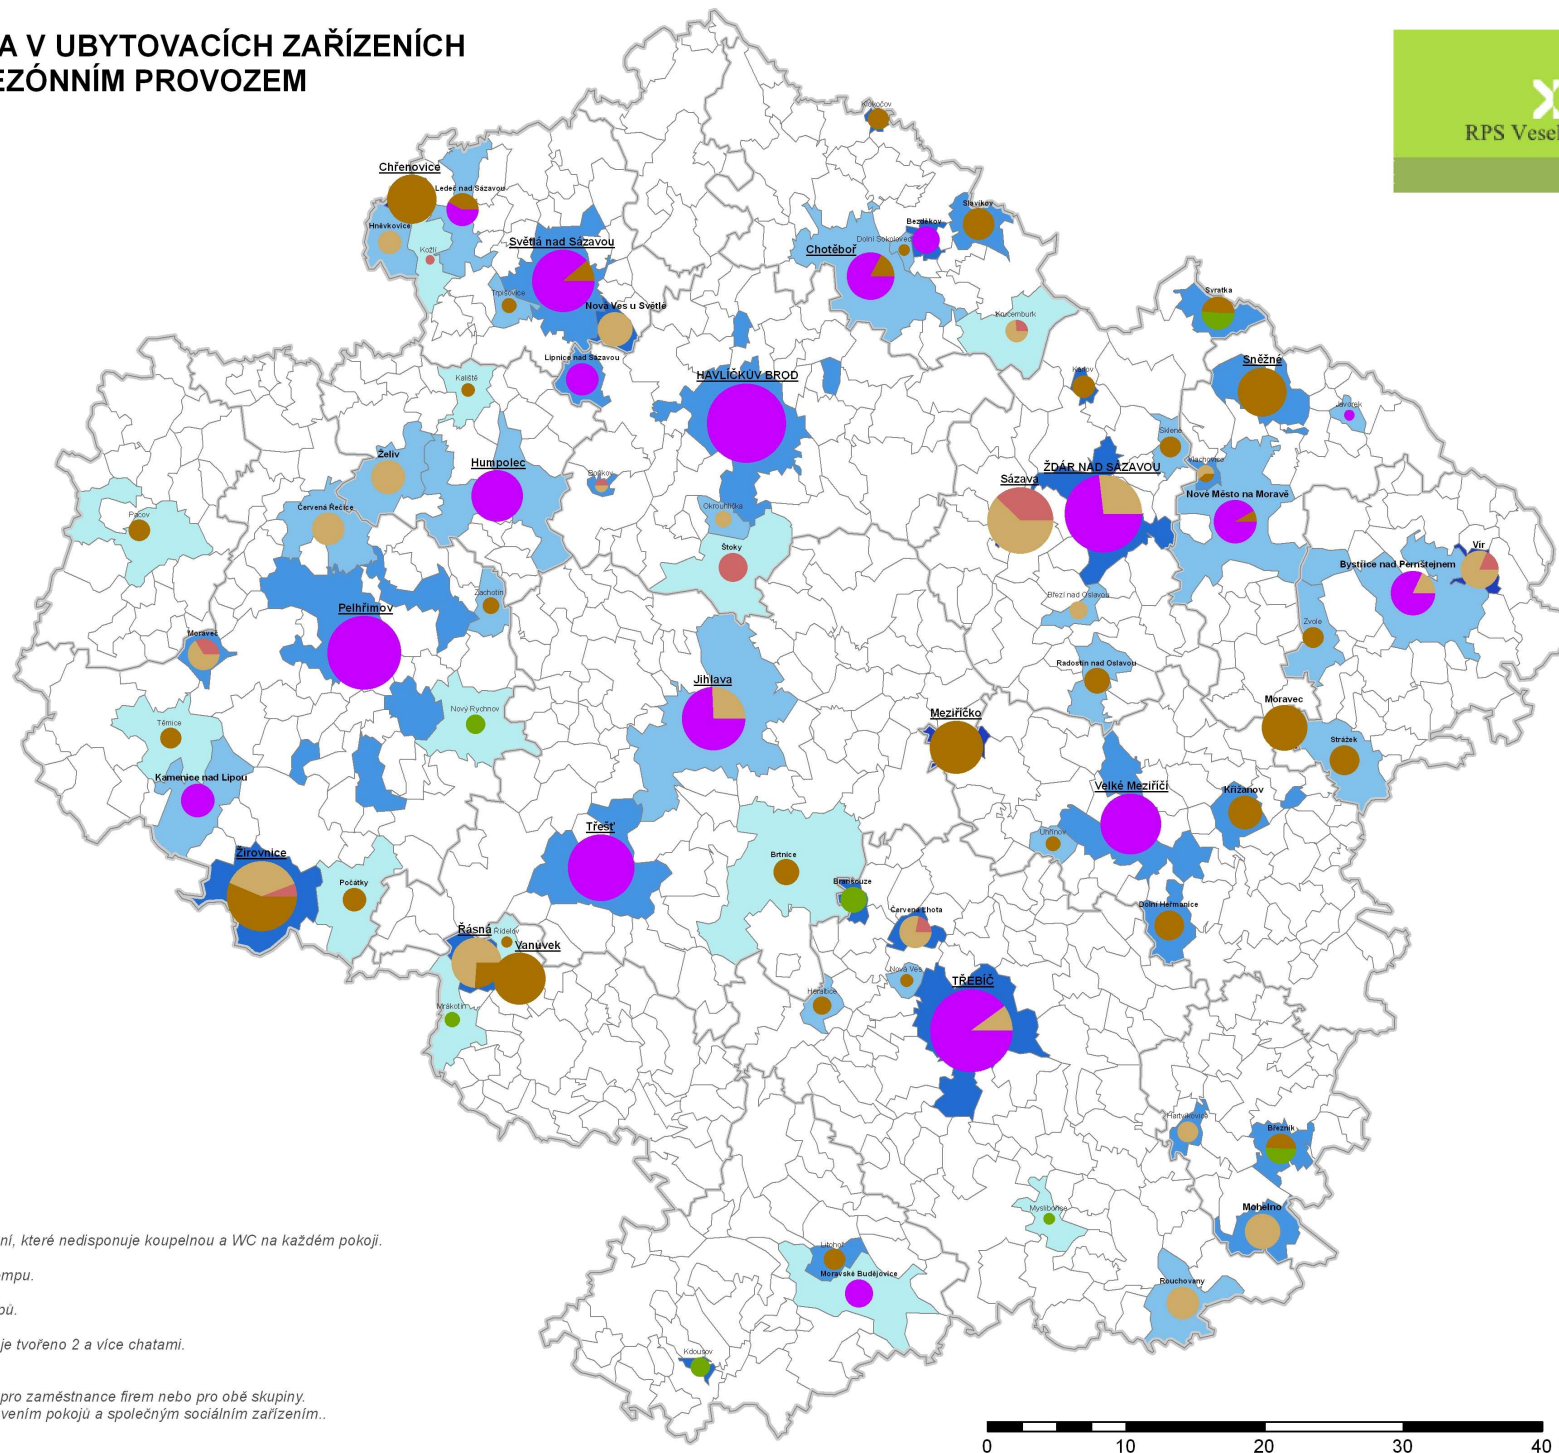

### Počet lůžek

### Kategorie obcí podle počtu lůžek

<b>TRÉBÍČ</b>	500 a více
<b>Sázava</b>	200 - 499
<b>Moravec</b>	100 - 199
<b>Bitkovec</b>	50 - 99
<b>Krušovice</b>	10 - 49

### Kategorie ubytovacích zařízení s vyšším standardem

	Budova v rámci kempu
	Chaty v rámci kempu
	Chatová oblast
	(Turistická) ubytovna
	Ubytovací zařízení škol

### Počet lůžek v ubytovacích zařízeních s nižším standardem na 100 km<sup>2</sup>

	Hranice kraje
	Hranice správního obvodu obce s rozšířenou působností
	Hranice obce

Pozn.: Ubytovací zařízení s nižším standardem = ubytovací zařízení, které nedisponuje koupelnou a WC na každém pokoji.