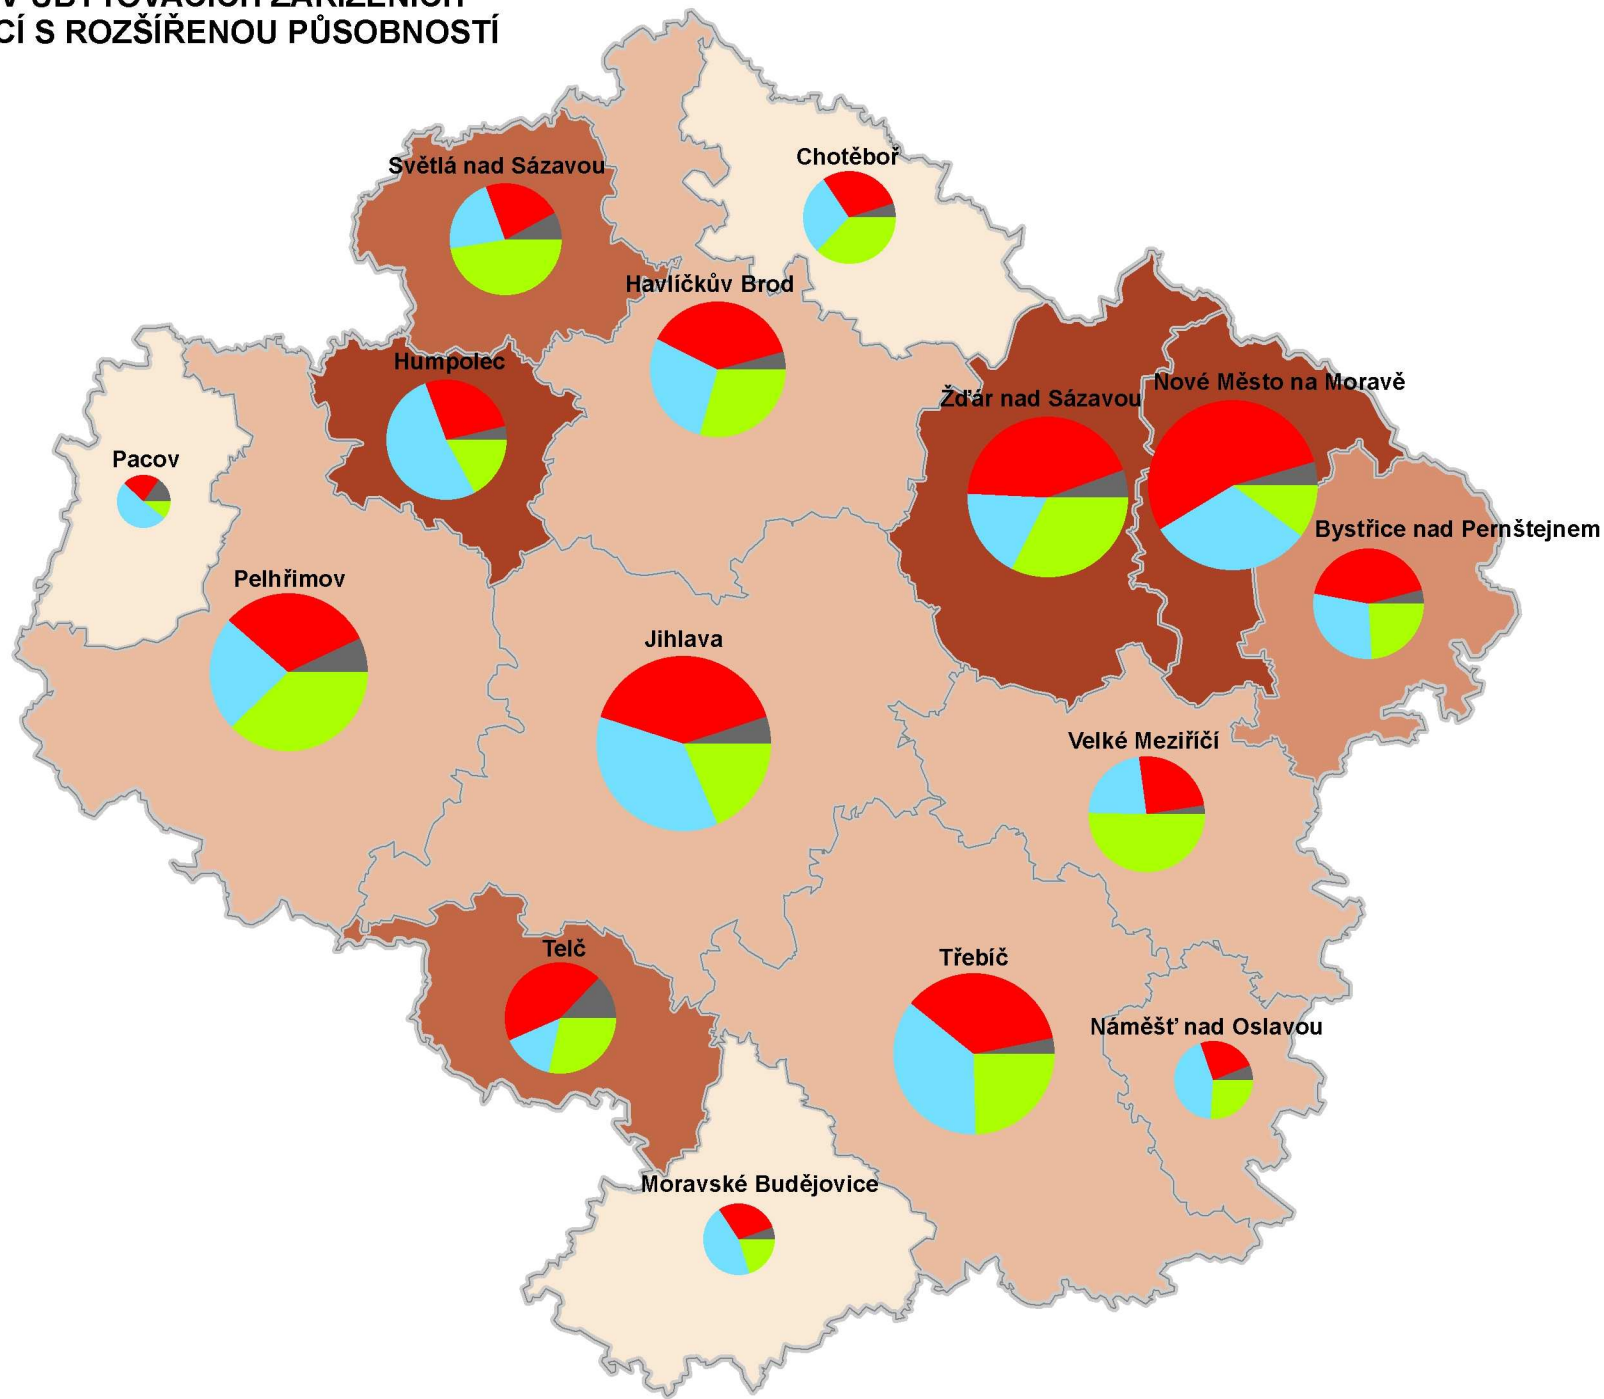

CELKOVÁ LŮŽKOVÁ KAPACITA V UBYTOVACÍCH ZAŘÍZENÍCH VE SPRÁVNÍCH OBVODECH OBCÍ S ROZŠÍŘENOU PŮSOBNOSTÍ V KRAJI VYSOČINA

LEGENDA

Počet lůžek

Kategorie ubytovacích zařízení

- Ubytovací zařízení s vyšším standardem
- Ubytovací zařízení s nižším standardem s celoročním provozem
- Ubytovací zařízení s nižším standardem se sezónním provozem
- Individuální ubytovací zařízení

Počet lůžek na km²

Hranice kraje

Hranice správního obvodu obce s rozšířenou působností

Jihlava Sídlo správního obvodu obce s rozšířenou působností

Pozn.: Ubytovací zařízení s vyšším standardem = ubytovací zařízení, které disponuje koupelnou a WC na každém pokoji.