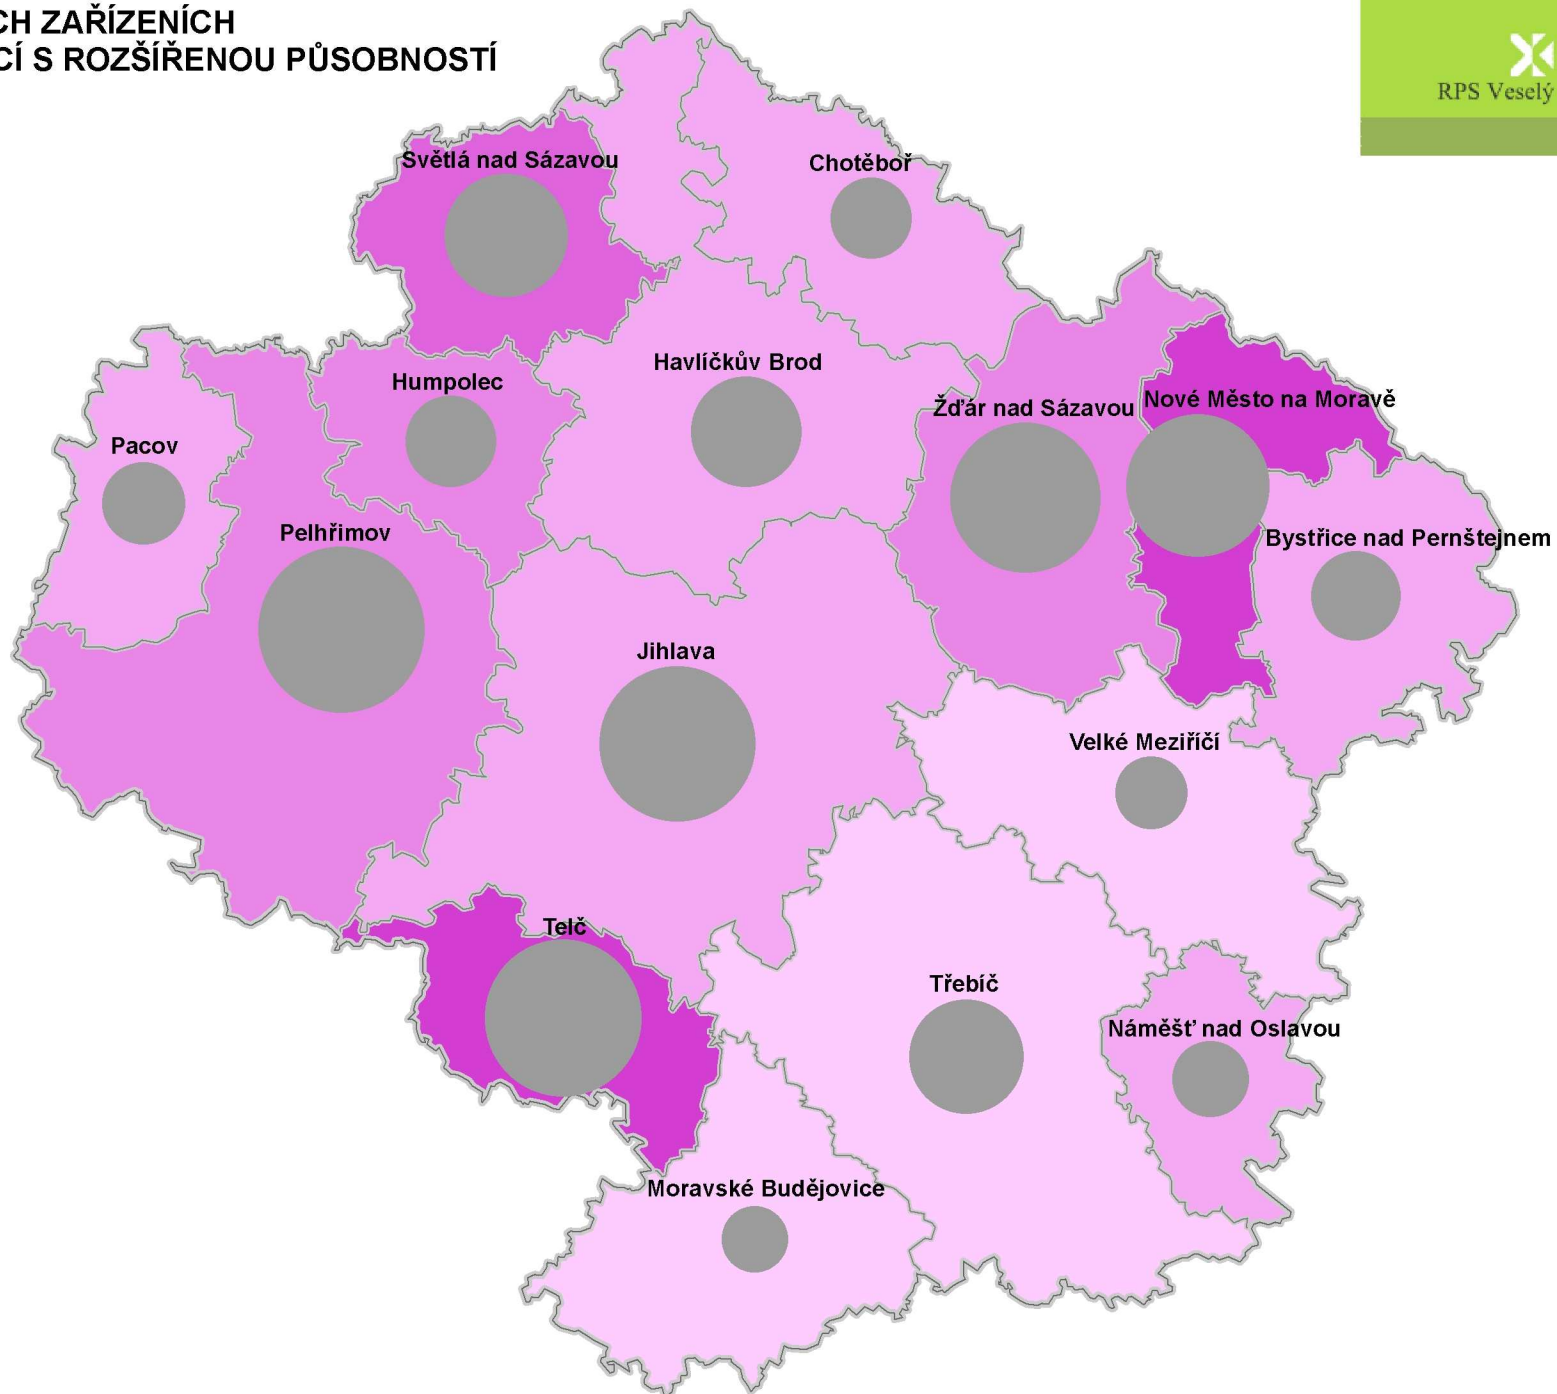

CELKOVÁ LŮŽKOVÁ KAPACITA V INDIVIDUÁLNÍCH UBYTOVACÍCH ZAŘÍZENÍCH VE SPRÁVNÍCH OBVODECH OBCÍ S ROZŠÍŘENOU PŮSOBNOSTÍ V KRAJI VYSOČINA

LEGENDA

Počet lůžek

Kategorie ubytovacích zařízení

Individuální ubytovací zařízení

Počet lůžek na 100 km²

Hranice kraje

Hranice správního obvodu
obce s rozšířenou působností

Jihlava Sídlo správního obvodu
obce s rozšířenou působností

Pozn.: Individuální ubytovací zařízení = ubytovací zařízení s méně než deseti lůžky.