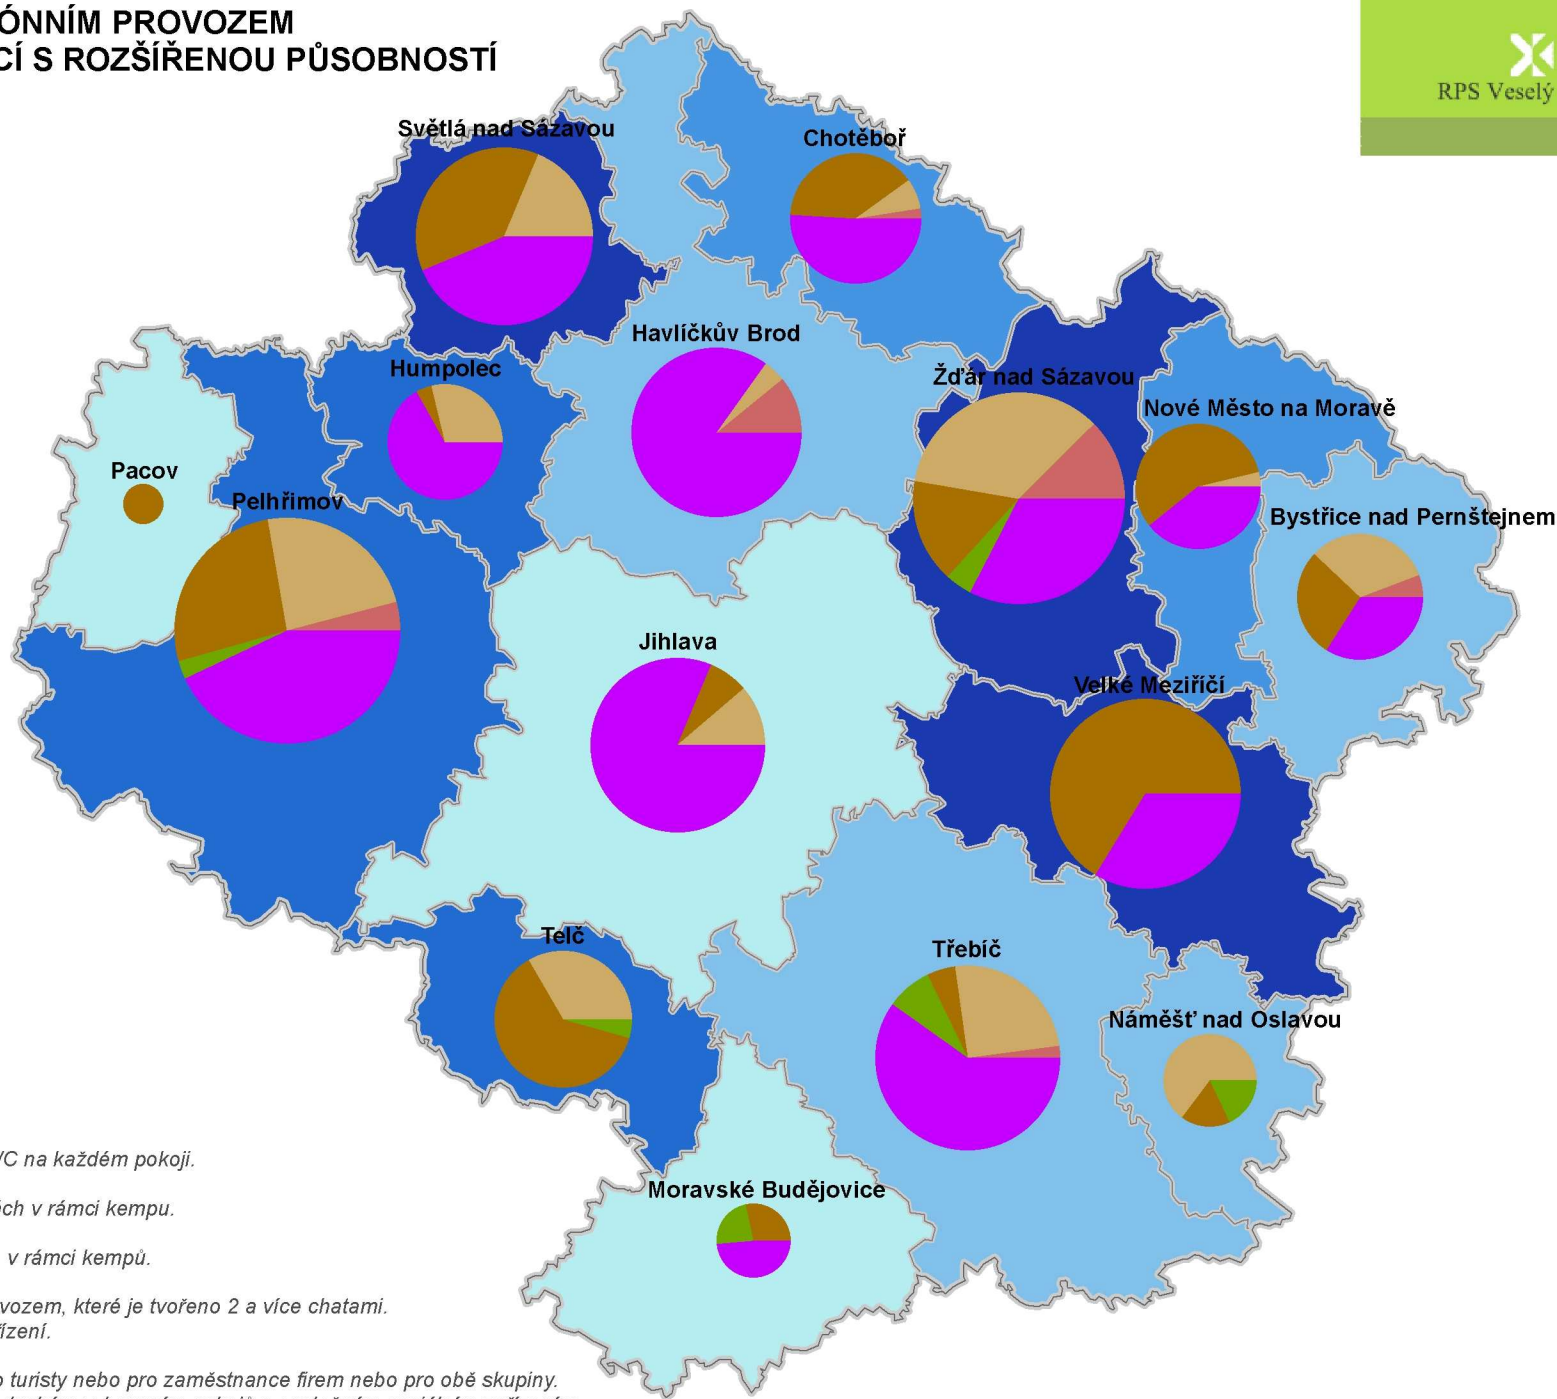

Pozn.: Ubytovací zařízení s nižším standardem = ubytovací zařízení, které nedisponuje koupelnou a WC na každém pokoji.

Budova v rámci kempu - ubytovací zařízení v budovách v rámci kempu.

Chaty v rámci kempu - ubytovací zařízení v chatkách v rámci kempů.

Chatová oblast - ubytovací zařízení se sezónním provozem, které je tvořeno 2 a více chatami. Ubytování v chatkách je hlavní náplní ubytovacího zařízení.

(Turistická) ubytovna - ubytovací zařízení sloužící pro turisty nebo pro zaměstnance firem nebo pro obě skupiny. Jedná se zpravidla o větší ubytovací zařízení s jednoduchým vybavením pokojů a společným sociálním zařízením..

Ubytovací zařízení škol - internáty, domovy mládeže apod.