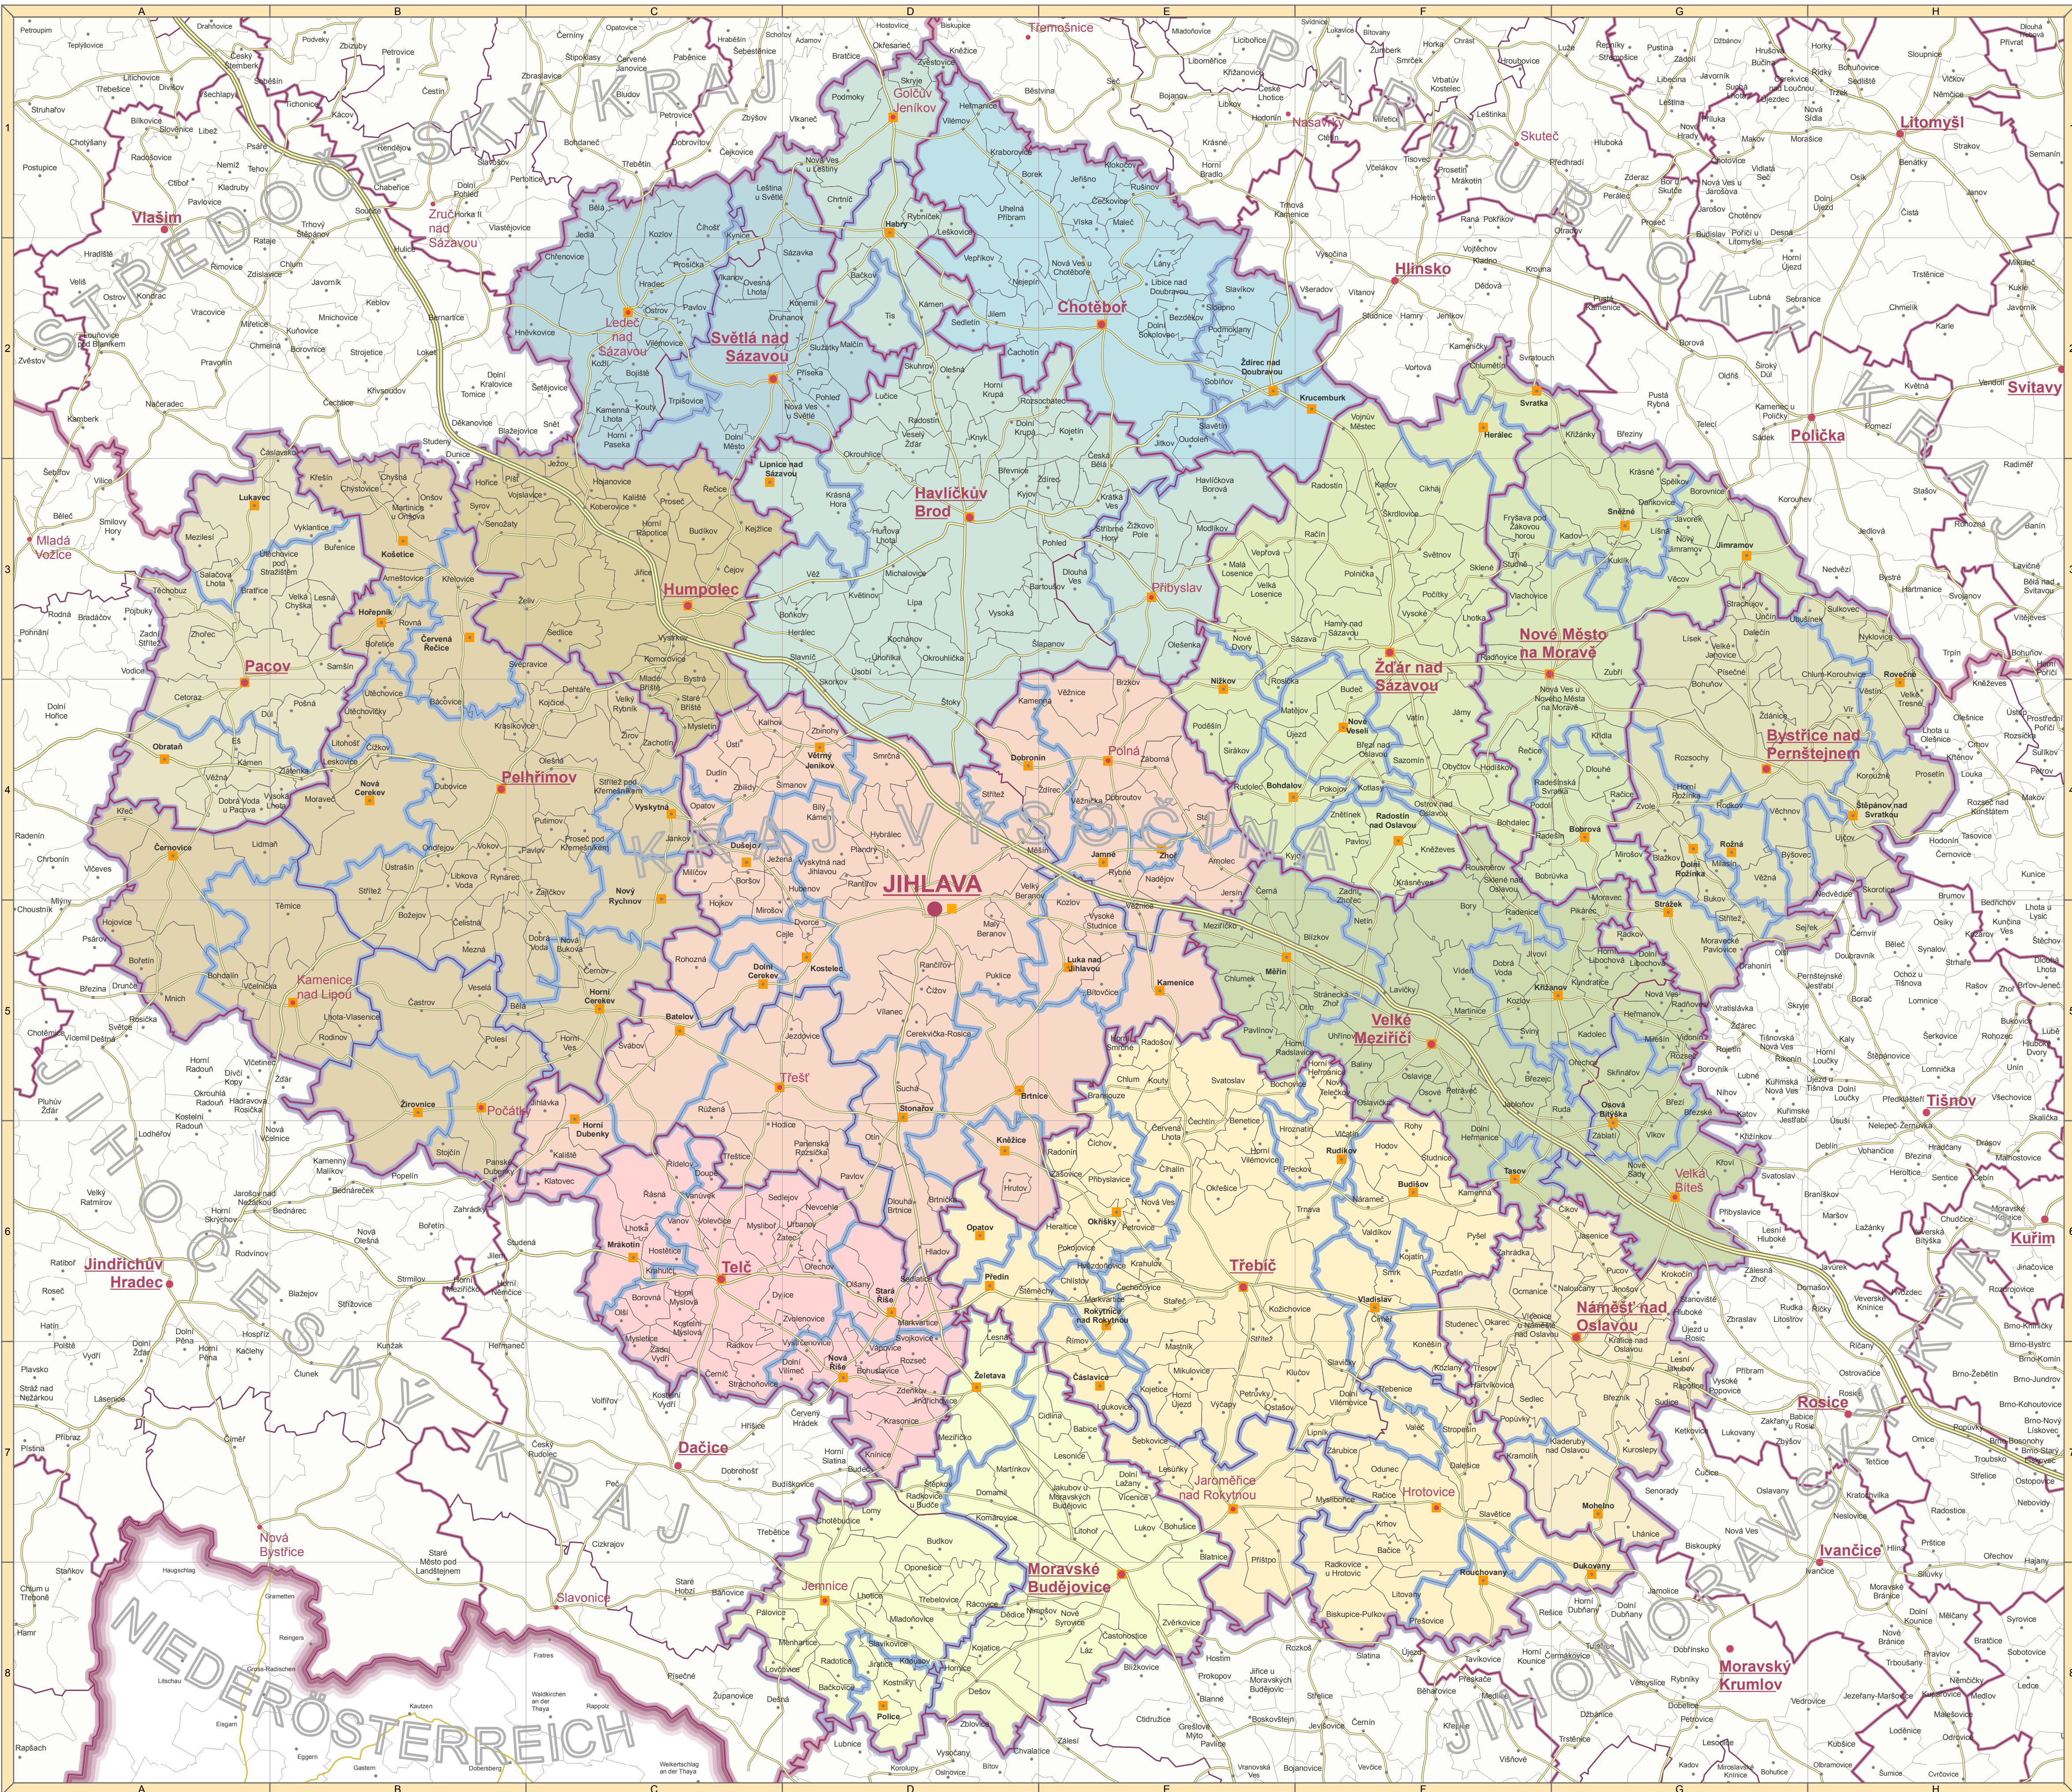

SPRÁVNÍ OBVODY MATRIČNÍCH ÚRADŮ / ADMINISTRATIVE DISTRICTS OF REGISTRY OFFICES
SPRÁVNÍ OBVODY OBCÍ S ROZŠÍŘENOU PŮSOBNOSTÍ / ADMINISTRATIVE DISTRICTS OF MUNICIPALITIES WITH EXTENDED JURISDICTION
SPRÁVNÍ OBVODY OBCÍ S POVĚŘENÝM OBCNÍM ÚŘADEM / ADMINISTRATIVE DISTRICTS OF MUNICIPALITIES WITH AUTHORIZED MUNICIPAL OFFICE

Rejstřík / Index

Matriční úřady / Registry offices

- hranice správního území / boundary of administrative district
- sidlo úřadu / office seat

Kraj / Region

- hranice / boundary
- sidlo úřadu / office seat

Obce s rozšířenou působností / Municipalities with extended jurisdiction

- hranice správního území / boundary of administrative district
- sidlo úřadu / office seat
- správni obvody Kraje Vysočina / administrative districts of the Vysočina Region

- Bystřice nad Pernštejnem
- Chotěboř
- Havlíčkův Brod
- Humpolec
- Jihlava
- Moravské Budějovice
- Nové Město na Moravě
- Náměšť nad Osavou
- Pacov
- Pelhřimov
- Teplá
- Třebíč
- Velké Meziříčí
- Zďár nad Sázavou

Pověřené obce / Authorized municipalities

- hranice správního území / boundary of administrative district
- sidlo úřadu / office seat

Základní územní jednotky / Basic territorial units

- hranice správního území / boundary of administrative district
- základní územní jednotka / basic territorial unit

Silnice / Roads

- dálnice / highway
- silnice I. třídy / primary state road
- silnice II. třídy / secondary road

Obce s rozšířenou působností in Kraji Vysočina
Municipalities with extended jurisdiction in Vysočina Region

Název	Rozloha (km²)	Počet obyvatel	Počet obcí
Bystřice nad Pernštejnem	348,0	20 629	39
Havlíčkův Brod	631,9	52 178	56
Humpolec	227,9	17 123	25
Chotěboř	329,0	22 698	31
Jihlava	921,8	96 202	79
Moravské Budějovice	414,0	24 438	47
Náměšť nad Osavou	211,4	13 406	27
Nové Město na Moravě	292,9	19 670	30
Pacov	234,0	10 005	24
Pelhřimov	827,4	45 830	71
Světlá nad Sázavou	290,2	20 342	32
Třebíč	837,7	78 309	93
Velké Meziříčí	473,3	35 369	57
Zďár nad Sázavou	464,4	44 023	48
Celkem / Total	6796,7	513 677	704

Pozn.: Počet obyvatel k 31. 12. 2008, zdroj: ČSÚ
Note: Number of the population is to 31. 12. 2008, source: ČSÚ

Kraj Vysočina

Územně správní členění
Červen 2009

Territorial administrative division
June 2009

<http://gis.kr-vysočina.cz>
<http://www.kr-vysočina.cz>
<http://obce.kr-vysočina.cz>

Geografický informační systém Kraje Vysočina
Geographic information system of the Vysočina Region

Zpracoval a vydal:
Krajský úřad kraje Vysočina, 2009
odbor informatiky - oddělení správy GIS
tel.: +420 564 002 160
e-mail: gis@kr-vysočina.cz

Compiled and published by:
Regional Authority of the Vysočina Region, 2009
Department of Information Technologies - Section for GIS
tel.: +420 564 002 160
e-mail: gis@kr-vysočina.cz