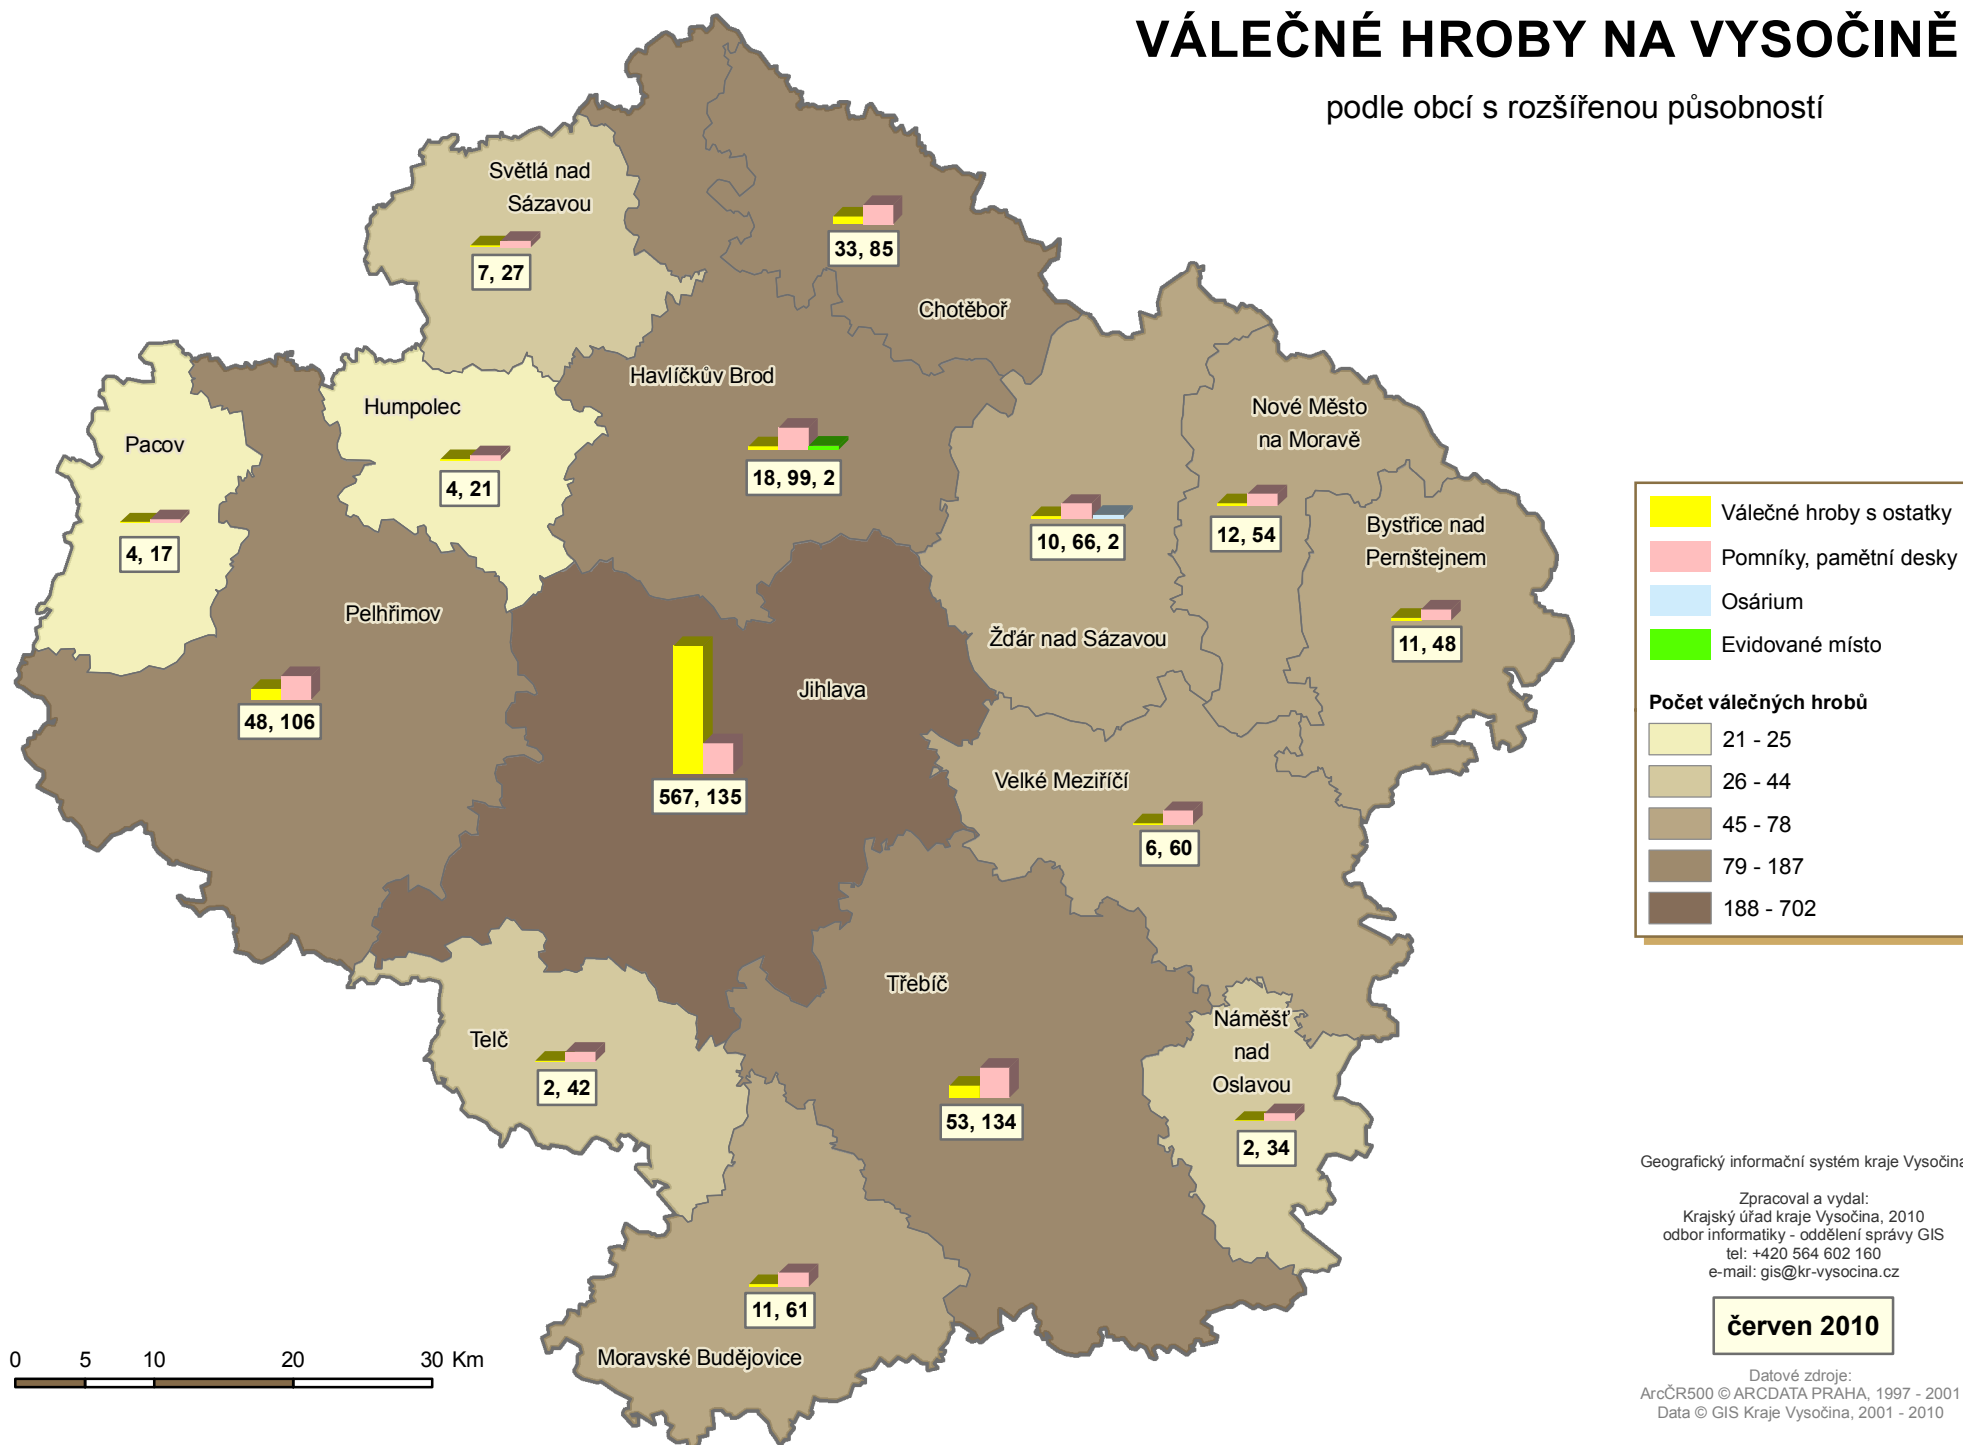

# VÁLEČNÉ HROBY NA VYSOČINĚ

podle obcí s rozšířenou působností

0 5 10 20 30 Km

Obec s rozšířenou působností	Počet VH celkem	VH s ostatky	Počet pohřbených	Pomníky, Pamětní desky	Evidované místo	Počet vzpomenutých	Osárium
Bystřice nad Pernštejnem	59	11	19	48		550	
Havlíčkův Brod	119	18	56	99	2	965	
Humpolec	25	4	25	21		337	
Chotěboř	118	33	43	85		941	
Jihlava	702	567	1873	135		702	
Moravské Budějovice	72	11	16	61		399	
Náměšť nad Oslavou	36	2	2	34		400	
Nové Město na Moravě	66	12	32	54		515	
Pacov	21	4	258	17		180	
Pelhřimov	154	48	104	106		1029	
Světlá nad Sázavou	34	7	258	27		264	
Telč	44	2	13	42		543	
Třebíč	187	53	98	134		1165	
Velké Meziříčí	66	6	107	60		903	
Žďár nad Sázavou	78	10	29	66		685	2