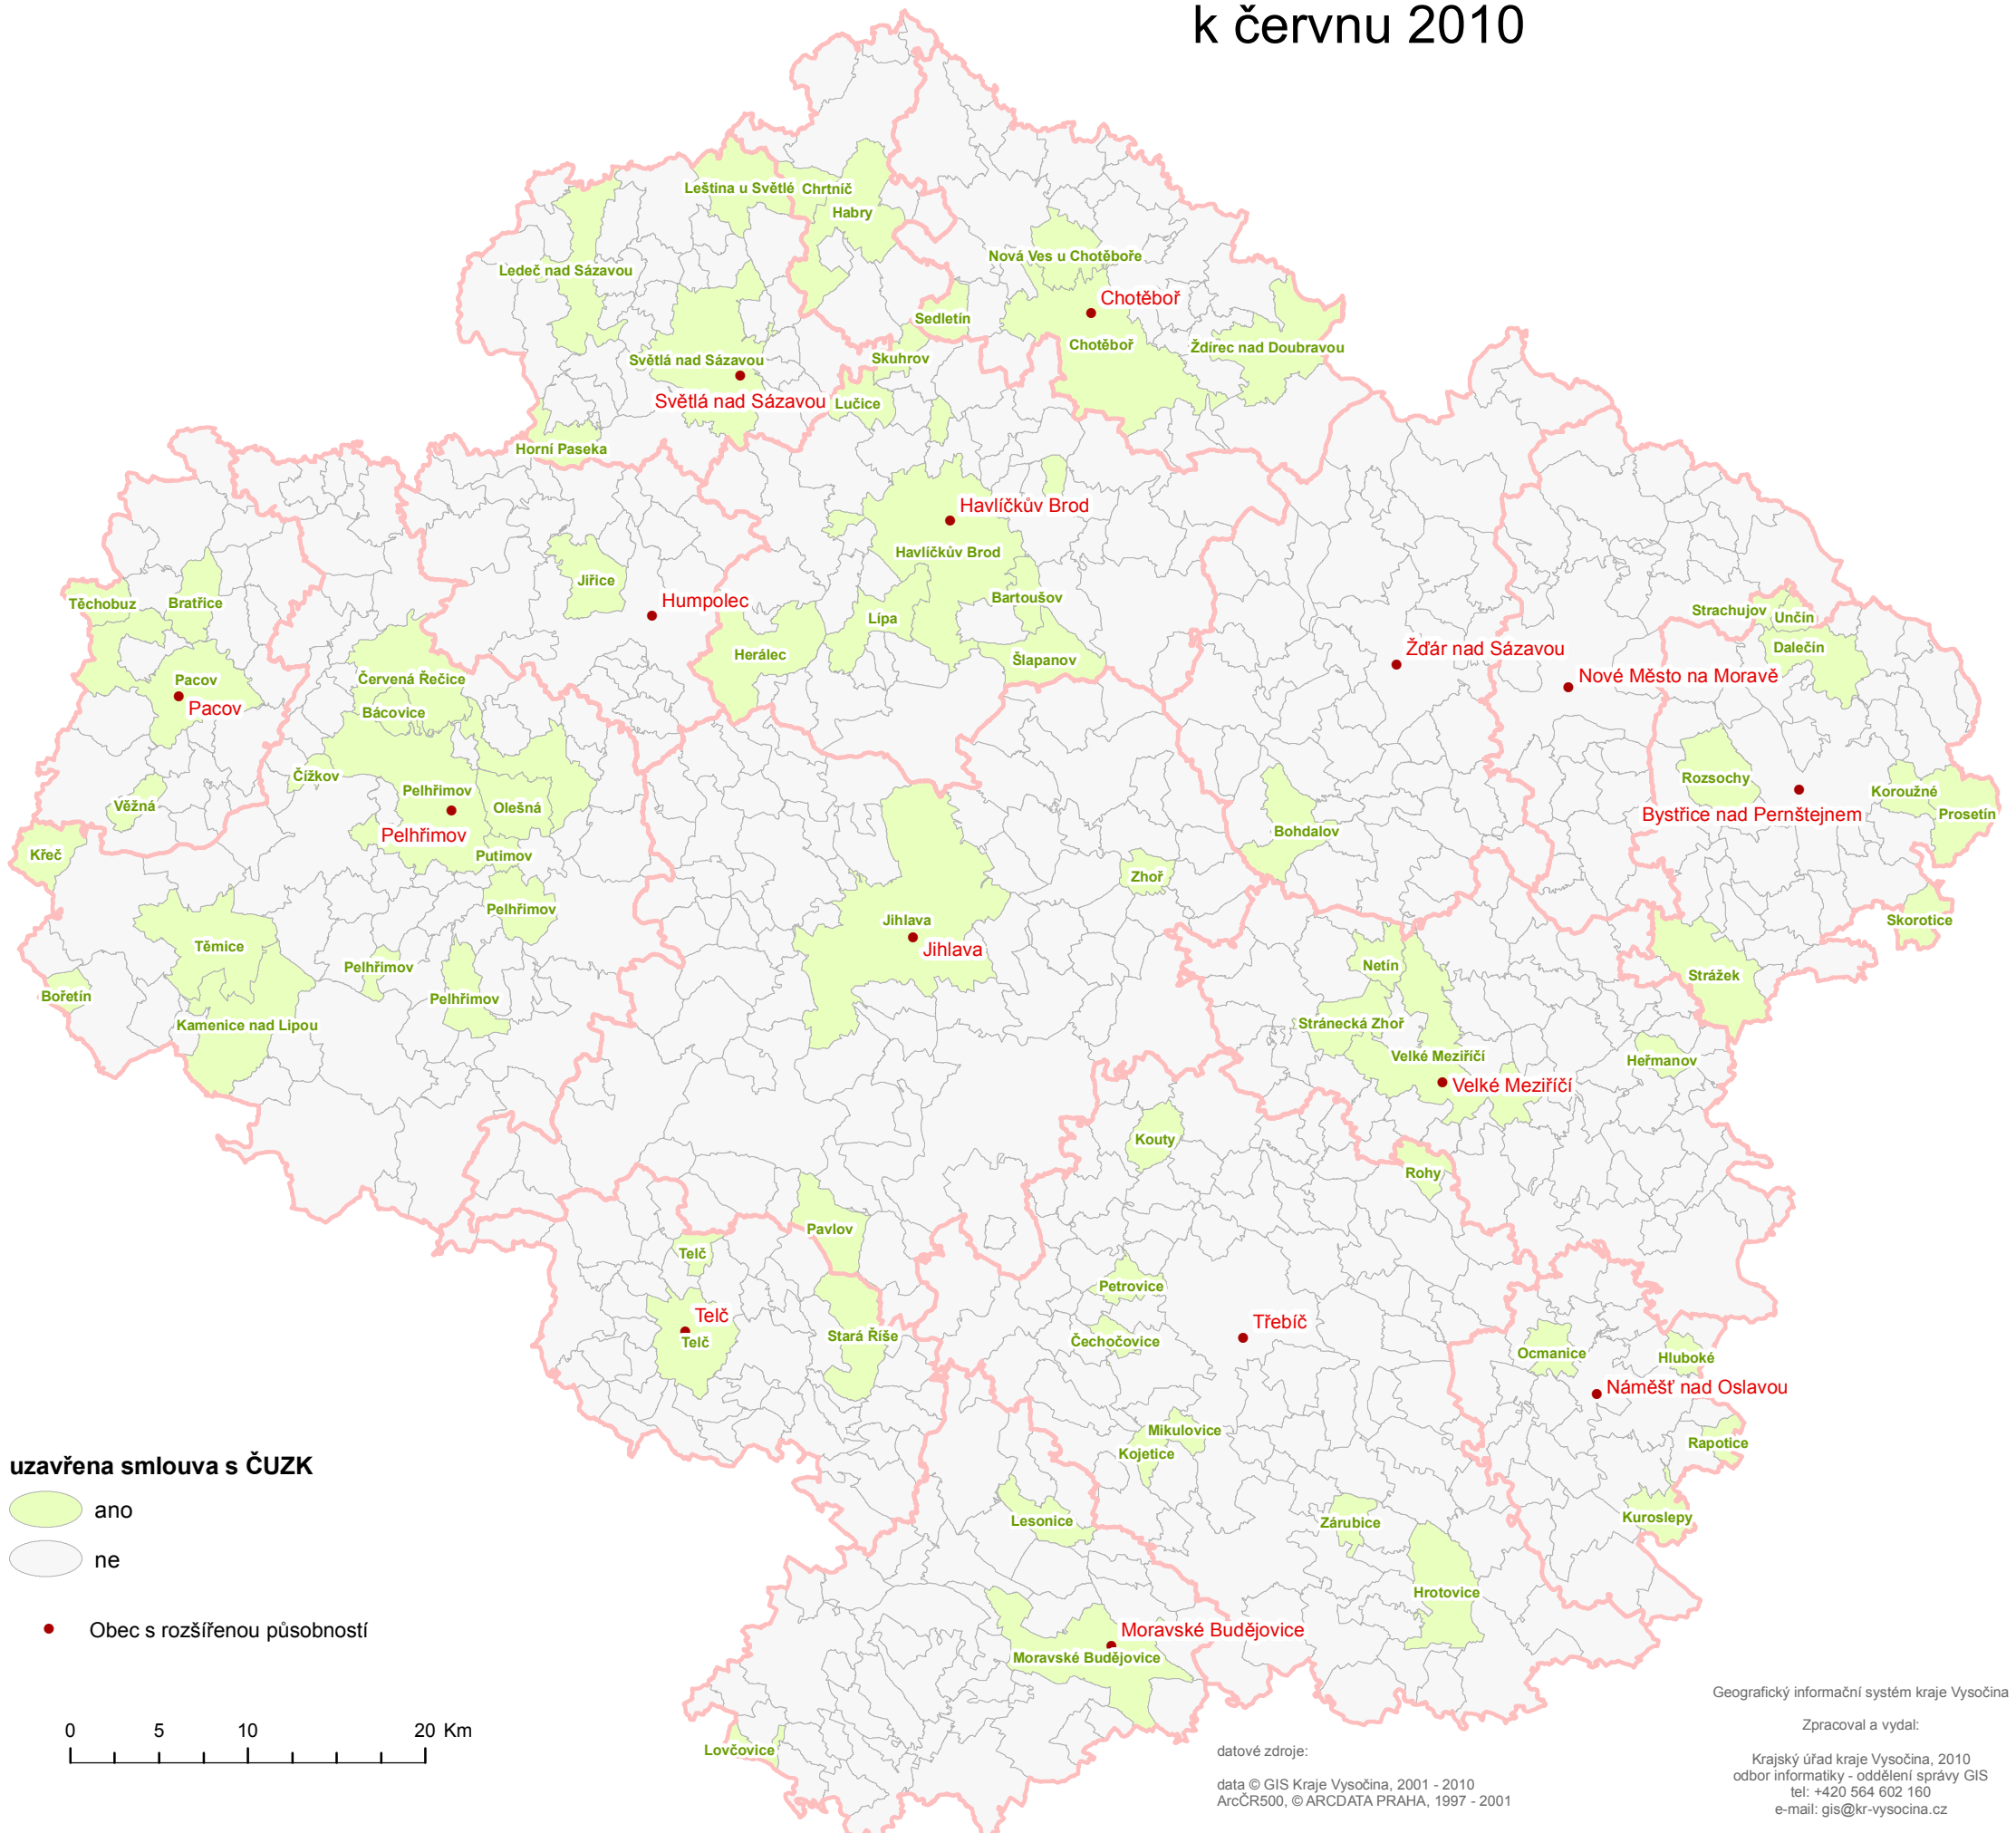

Přehled obcí s uzavřenou smlouvou o balíčku dat s ČÚZK

k červnu 2010

uzavřena smlouva s ČÚZK

- ano
- ne

• Obec s rozšířenou působností

datové zdroje:

data © GIS Kraje Vysočina, 2001 - 2010
ArcCR500, © ARCDATA PRAHA, 1997 - 2001