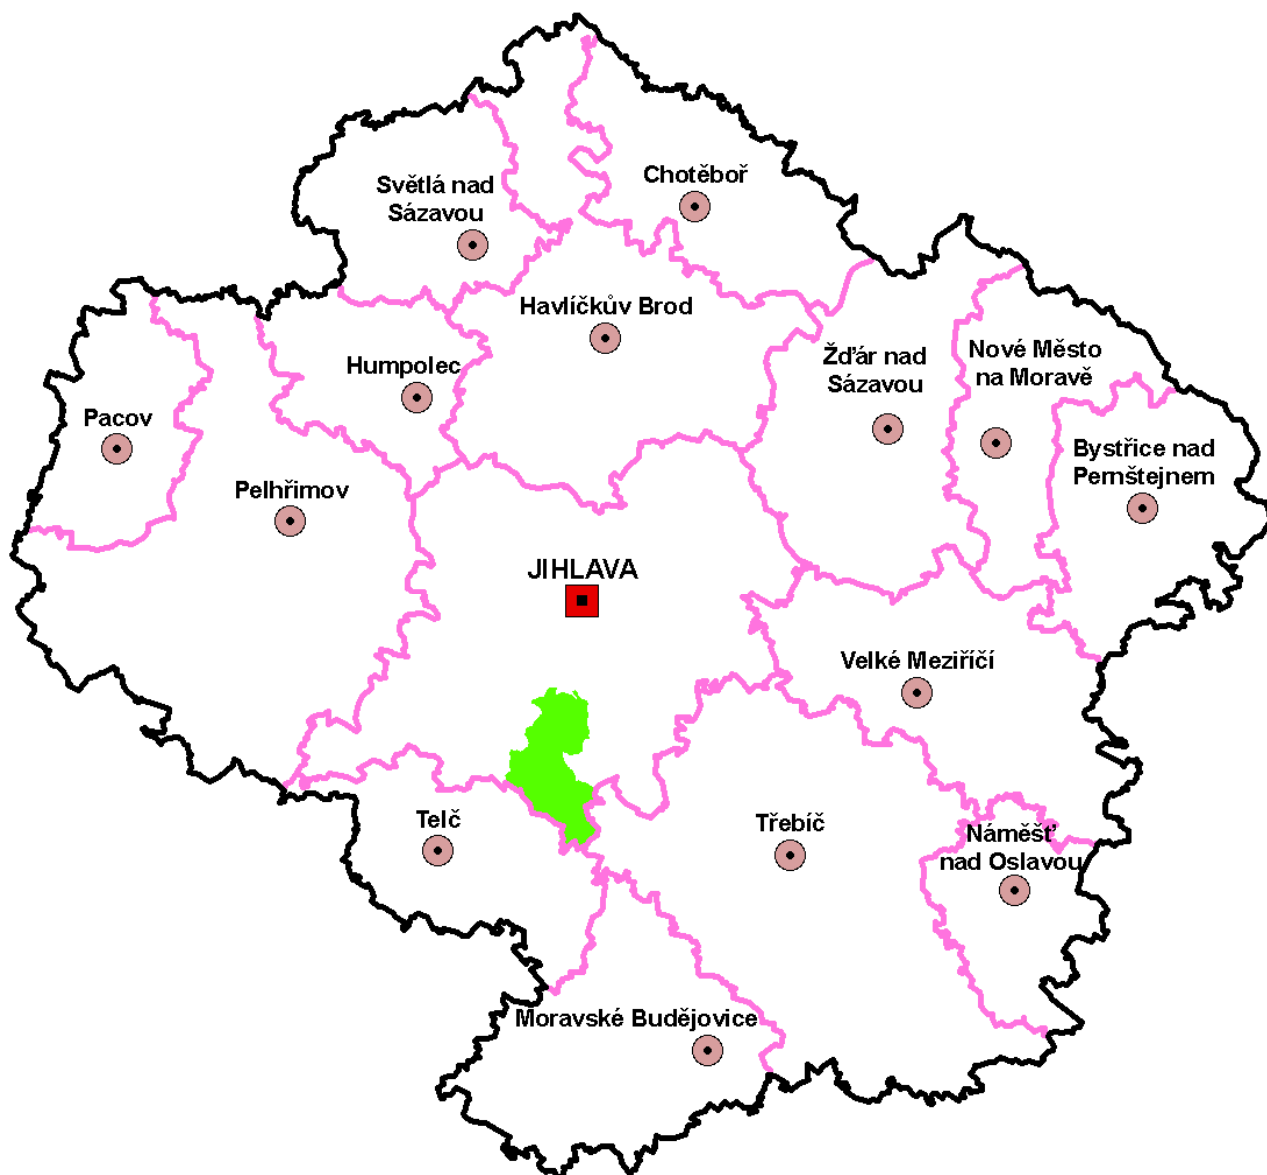

Mikroregion Stonařovsko

IČO; Právní forma:	71242449; svazek obcí (771)
Sídlo:	Úřad městyse Stonařov, Stonařov 232, 588 33 Stonařov
Předseda:	Mgr. Ivan Šulc, místostarosta městyse Stonařov
Kontaktní osoba:	Mgr. Ivan Šulc, místostarosta městyse Stonařov
Telefon:	567319208
Fax:	567319208
E-mail:	stonarov@ji.cz
www stránky	www.stonarov.cz
Počet členů:	7
Seznam členů:	Brtnička, Dlouhá Brtnice, Hladov, Otín, Pavlov, Stonařov, Suchá
Počet obyv. (1.1.2010):	2 432
Rozloha (km²):	65,9
Rozvojová studie:	Strategie rozvoje mikroregionu Stonařovsko
Rok zpracování:	2000
Název zpracovatele:	Regionální rozvojová agentura Vysočina
Aktualizace údajů:	září 2010