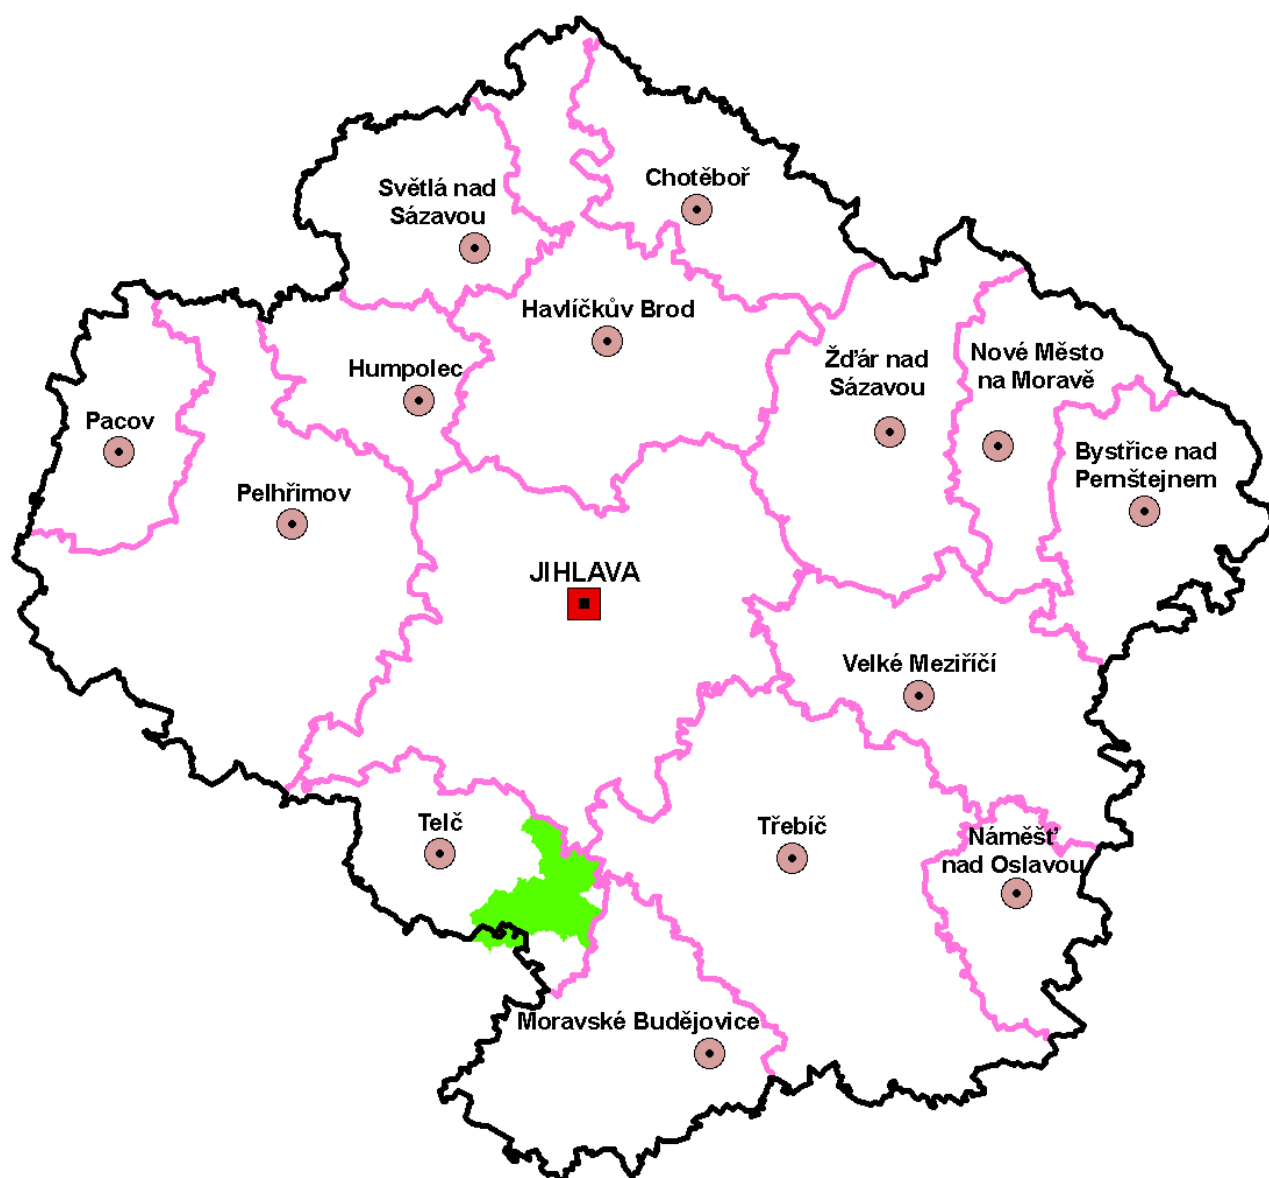

Mikroregion Novoříšsko

IČO; Právní forma:	70969914; svazek obcí (771)
Sídlo:	Obecní úřad Nová Říše, Náměstí 40, 588 65 Nová Říše
Předseda:	JUDr. Dana Čírtková, starostka obce Nová Říše
Kontaktní osoba:	JUDr. Dana Čírtková, starostka obce Nová Říše
Telefon:	567318128
Fax:	567318228
E-mail:	obecniurad@novarise.cz
www stránky	
Počet členů:	12
Seznam členů:	Bohuslavice, Červený Hrádek (JH), Dolní Vilímeč, Jindřichovice, Markvartice, Nová Říše, Rozseč, Sedlatice, Stará Říše, Vápovice, Vystrčenovice, Zdeňkov
Počet obyv. (1.1.2010):	2 512
Rozloha (km²):	72,7
Rozvojová studie:	Strategie rozvoje mikroregionu Novoříšsko
Rok zpracování:	2002
Název zpracovatele:	Urbanistické středisko Jihlava
Aktualizace údajů:	září 2010