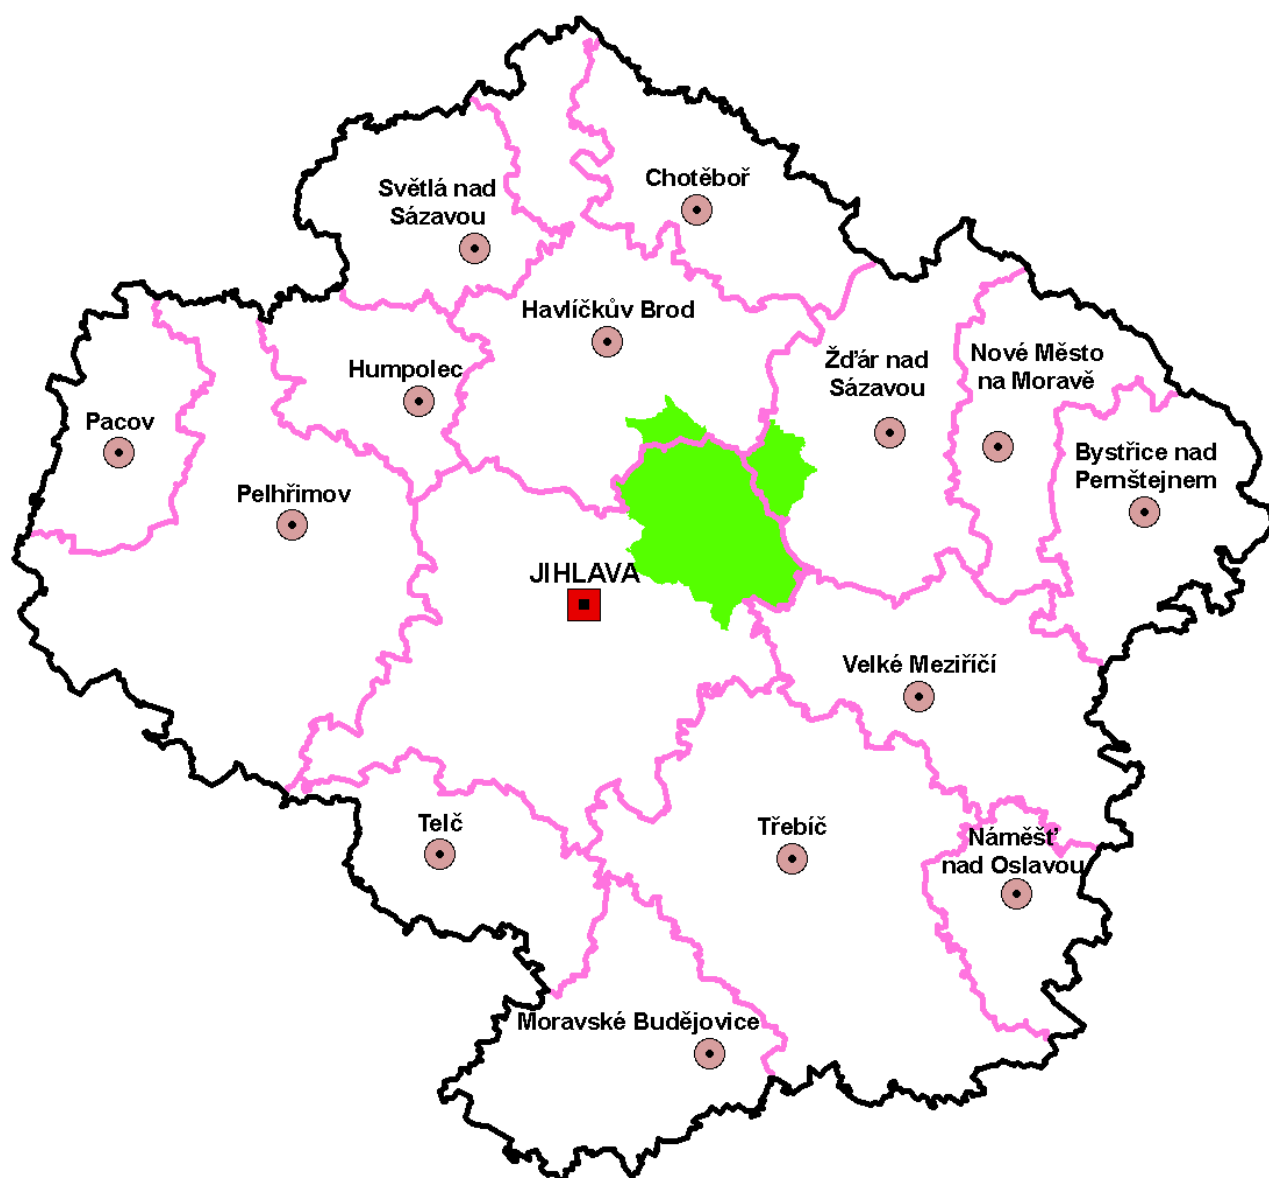

Mikroregion Polensko

IČO; Právní forma:	70849391; svazek obcí (771)
Sídlo:	Městský úřad Polná, Husovo nám. 39, 588 13 Polná
Předseda:	Jindřich Skočdopole, starosta města Polná
Kontaktní osoba:	Jindřich Skočdopole, starosta města Polná
Telefon:	567559201
Fax:	567559209
E-mail:	regionalni.rozvoj@mu-polna.cz
www stránky	www.polensko.cz
Počet členů:	22
Seznam členů:	Arnolec, Brzkov, Dobronín, Dobrouťov, Jamné, Jersín, Kamenná, Měšín, Nadějov, Nížkov, Poděšín, Polná, Rybné, Sirákov, Stáj, Šlapanov, Vežnice (HB), Vežnice (JI), Vežnička, Záborná, Zhoř, Ždírec (JI)
Počet obyv. (1.1.2010):	13 360
Rozloha (km²):	223,0
Rozvojová studie:	Strategie rozvoje mikroregionu Polensko
Rok zpracování:	2001
Název zpracovatele:	GaREP spol. s r.o.
Aktualizace údajů:	září 2010