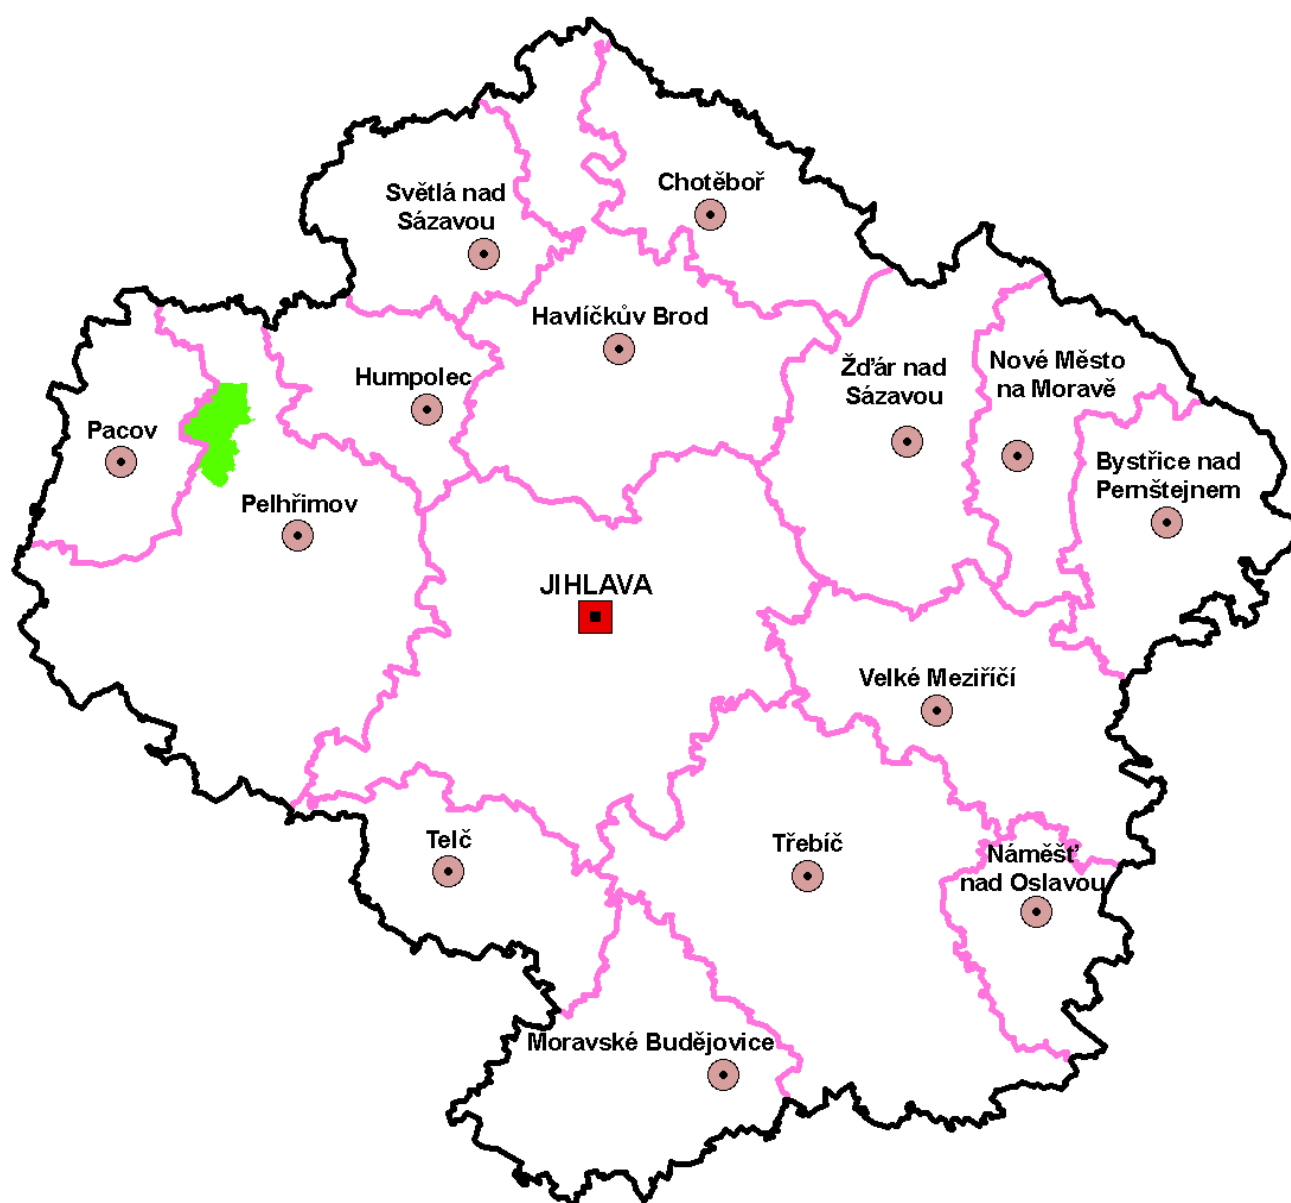

Dobrovolný svazek obcí Hořepnický region

IČO; Právní forma:	70948178; svazek obcí (771)
Sídlo:	Obecní úřad Hořepník, náměstí Prof. Bechyně 79, 394 21 Hořepník
Předseda:	Vladimír Kotýnek, starosta obce Hořepník
Kontaktní osoba:	Vladimír Kotýnek, starosta obce Hořepník
Telefon:	565447210, 725101092
Fax:	565447210
E-mail:	starosta@horepnik.cz
www stránky	www.horepnik.cz
Počet členů:	5
Seznam členů:	Arnešovice, Bořetice, Hořepník, Rovná, Útěchovice
Počet obyv. (1.1.2010):	925
Rozloha (km²):	33,1
Rozvojová studie:	Strategický plán rozvoje mikroregionu "Hořepnický region"
Rok zpracování:	2001
Název zpracovatele:	Regionální rozvojová agentura Vysočina
Aktualizace údajů:	září 2010