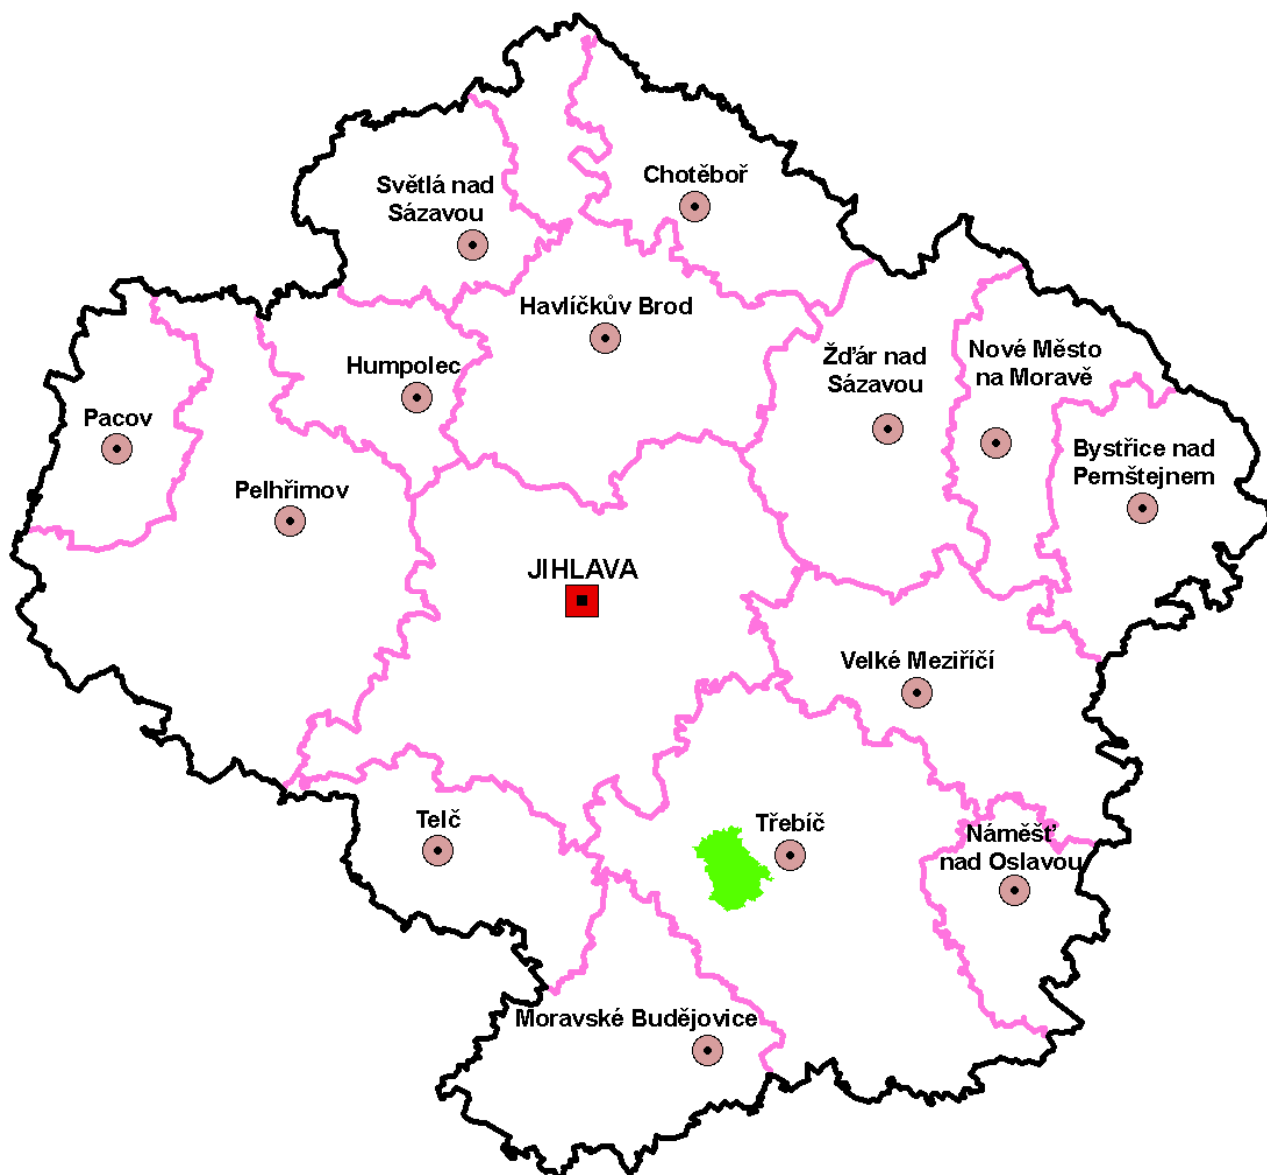

Mikroregion obcí Povodí Stařečského potoka

IČO; Právní forma:	70980969; svazek obcí (771)
Sídlo:	Obecní úřad Stařeč, Jakubské náměstí 50, 675 22 Stařeč
Předseda:	Čestmír Linhart, starosta obce Stařeč
Kontaktní osoba:	Čestmír Linhart, starosta obce Stařeč
Telefon:	568840456
Fax:	568852257
E-mail:	ou@obecstarec.cz
www stránky	
Počet členů:	4
Seznam členů:	Čechočovice, Krahulov, Mastník, Stařeč
Počet obyv. (1.1.2010):	2 440
Rozloha (km²):	29,5
Rozvojová studie:	Program rozvoje obcí regionu Stařečského potoka
Rok zpracování:	2000, aktualizace 2003
Název zpracovatele:	Doc. Ing. Zdeněk Matějka, DrSc. a starostové přísluš.obcí.
Aktualizace údajů:	září 2010