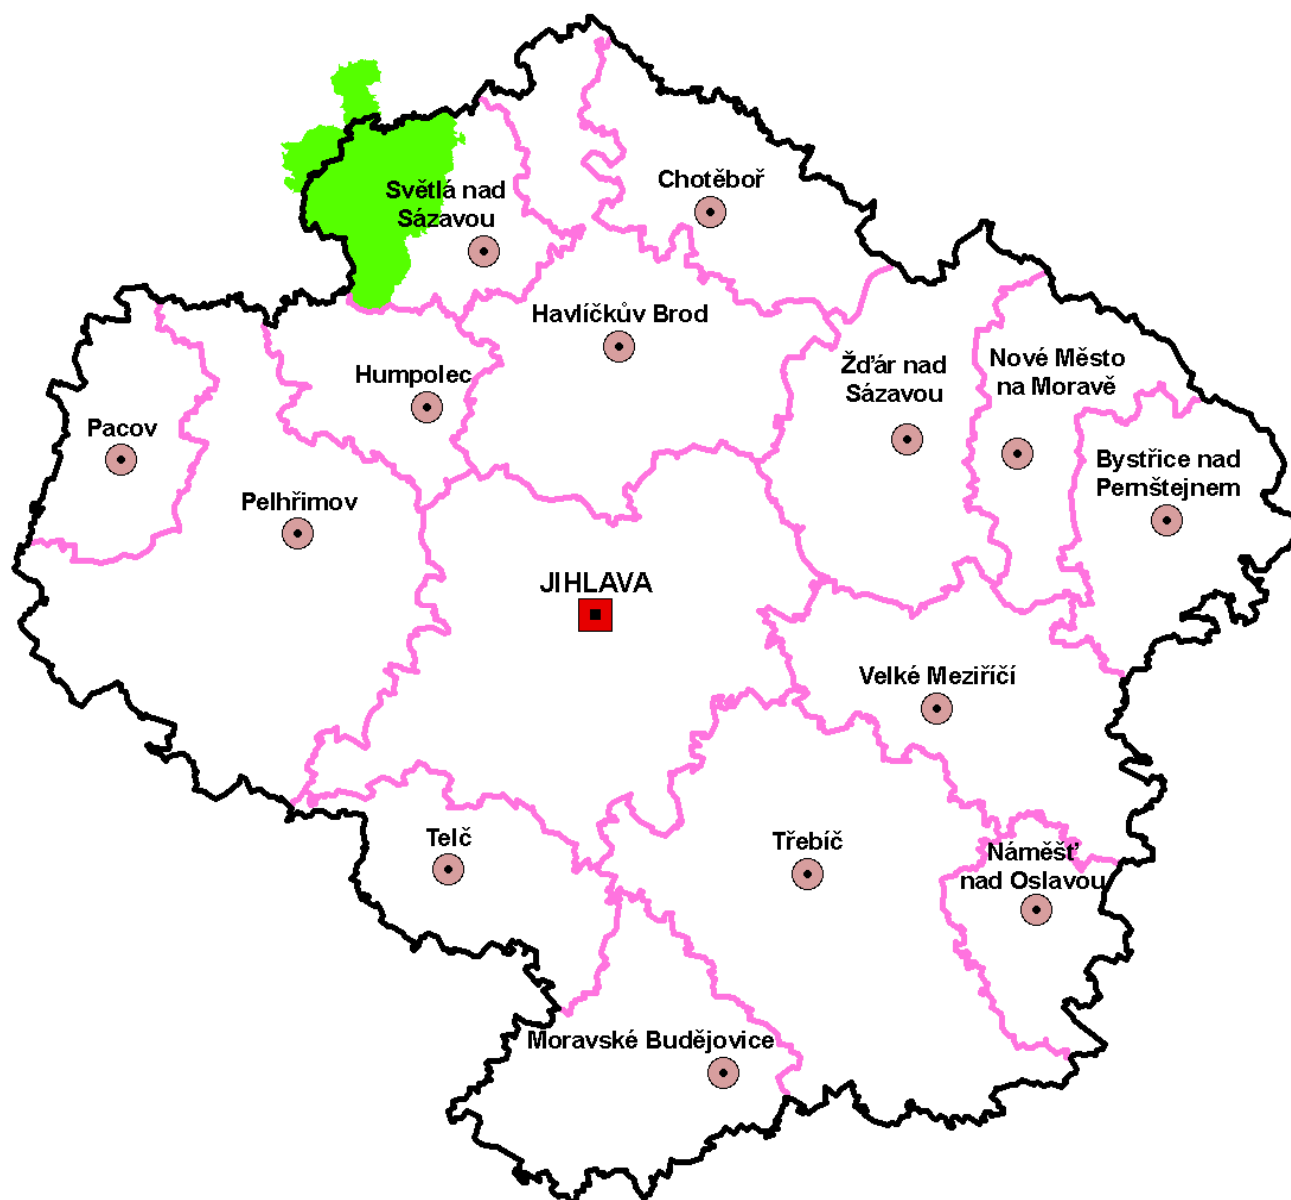

Svazek obcí mikroregionu Leděčko

IČO; Právní forma:	70930902; svazek obcí (771)
Sídlo:	Městský úřad Leděč nad Sázavou, Husovo náměstí 7, 584 01 Leděč nad Sázavou
Předseda:	Stanislav Vrba, starosta města Leděč nad Sázavou
Kontaktní osoba:	Stanislav Vrba, předseda svazku, starosta města Leděč nad Sázavou; Václav Husák, místopředseda svazku, starosta obce Kožlí
Telefon:	569729511, 569721735
Fax:	569726684
E-mail:	stanislav.vrba@ledecns.cz
www stránky	
Počet členů:	19
Seznam členů:	Bělá, Bohdaneč (KH), Bojiště, Čichošť, Hněvkovice, Horní Paseka, Hradec, Chřenovice, Jedlá, Kamenná Lhota, Kouty, Kozlov, Kožlí, Leděč nad Sázavou, Ostrov, Pavlov, Prosička, Vilémovice, Vlastějovice (KH)
Počet obyv. (1.1.2010):	10 520
Rozloha (km²):	177,2
Rozvojová studie:	Strategie rozvoje mikroregionu Leděčko
Rok zpracování:	2003
Název zpracovatele:	Regionální rozvojová agentura Vysočina
Aktualizace údajů:	září 2010