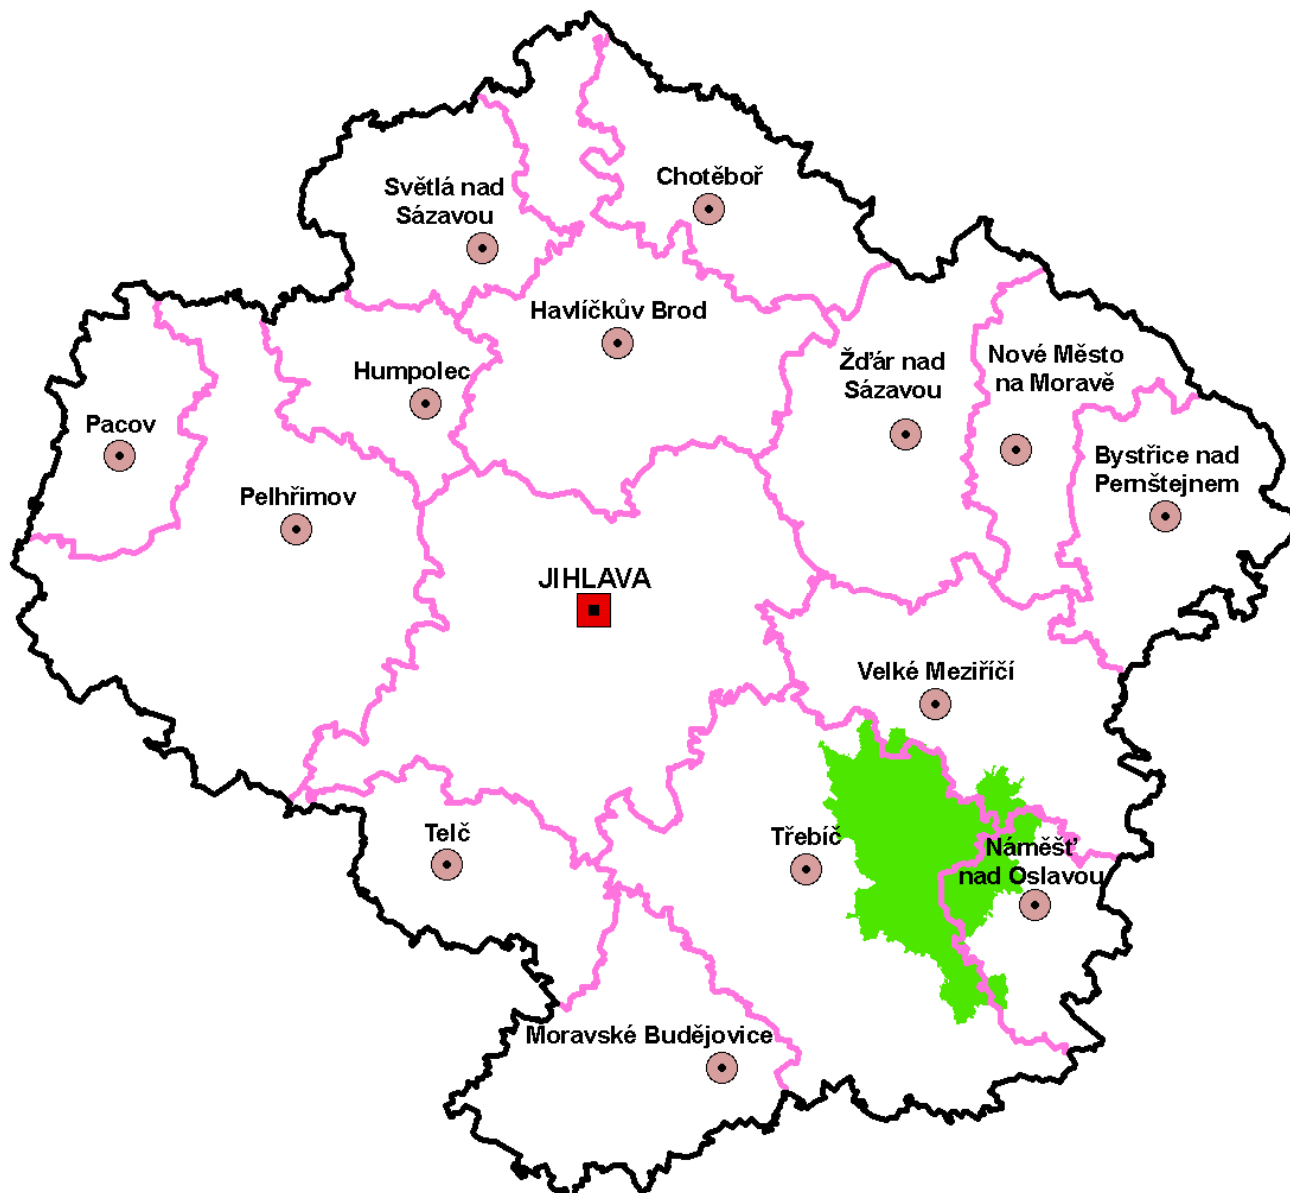

Horácko – ekologický mikroregion

IČO; Právní forma:	68731990; svazek obcí (771)
Sídlo:	Obecní úřad Budišov, Budišov 360, 675 03 Budišov
Předseda:	Hana Žáková, starostka obce Koněšín
Kontaktní osoba:	Hana Žáková, starostka obce Koněšín
Telefon:	724191252, 568888398
Fax:	568888241
E-mail:	ou.konesin@tiscali.cz
www stránky	www.horacko.cz
Počet členů:	34
Seznam členů:	Budišov, Čikov, Číměř, Dalešice, Hodov, Hroznatín, Kamenná, Kojatín, Koněšín, Kozlany, Kramolín, Nárameč, Nový Telečkov, Ocmanice, Okarec, Oslavička, Pozďatín, Přeckov, Pyšel, Rohy, Rudíkov, Slavičky, Smrk, Stropešín, Studenec, Studnice, Tasov, Trnava, Třebenice, Třesov, Valdíkov, Vladislav, Vlčatín, Zahradka
Počet obyv. (1.1.2010):	10 782
Rozloha (km²):	258,0
Rozvojová studie:	Strategie rozvoje mikroregionu Horácko
Rok zpracování:	2000
Název zpracovatele:	GaREP spol. s r.o.
Aktualizace údajů:	září 2010