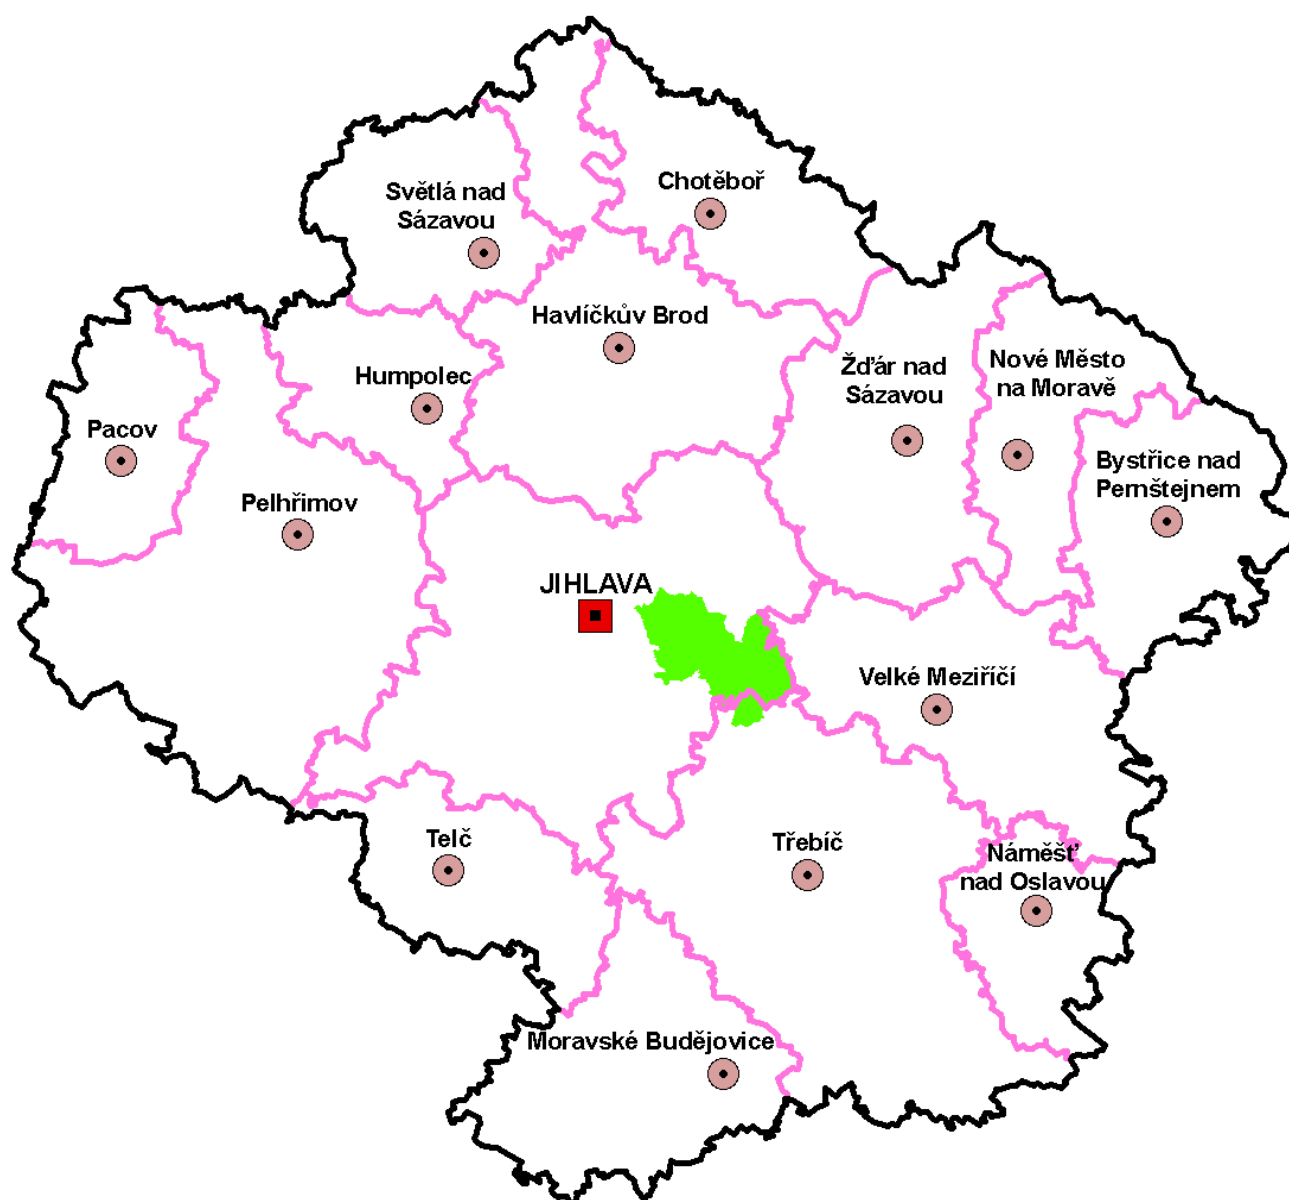

Svazek obcí mikroregionu Loucko

IČO; Právní forma:	71224203; svazek obcí (771)
Sídlo:	Úřad městyse Luka nad Jihlavou, 1.máje 76, 588 22 Luka nad Jihlavou
Předseda:	Viktor Wöfl, starosta městyse Luka nad Jihlavou
Kontaktní osoba:	Viktor Wöfl, starosta městyse Luka nad Jihlavou
Telefon:	567219219
Fax:	567219219
E-mail:	e-podatelna@lukanadjihlavou.cz
www stránky	www.mikroregionloucko.cz
Počet členů:	7
Seznam členů:	Bítovčice, Kamenice, Kozlov, Luka nad Jihlavou, Velký Beranov, Vysoké Studnice, Radošov
Počet obyv. (1.1.2010):	7 004
Rozloha (km²):	88,4
Rozvojová studie:	Strategie rozvoje mikroregionu Loucko
Rok zpracování:	2000
Název zpracovatele:	GaREP spol. s r.o.
Aktualizace údajů:	září 2010