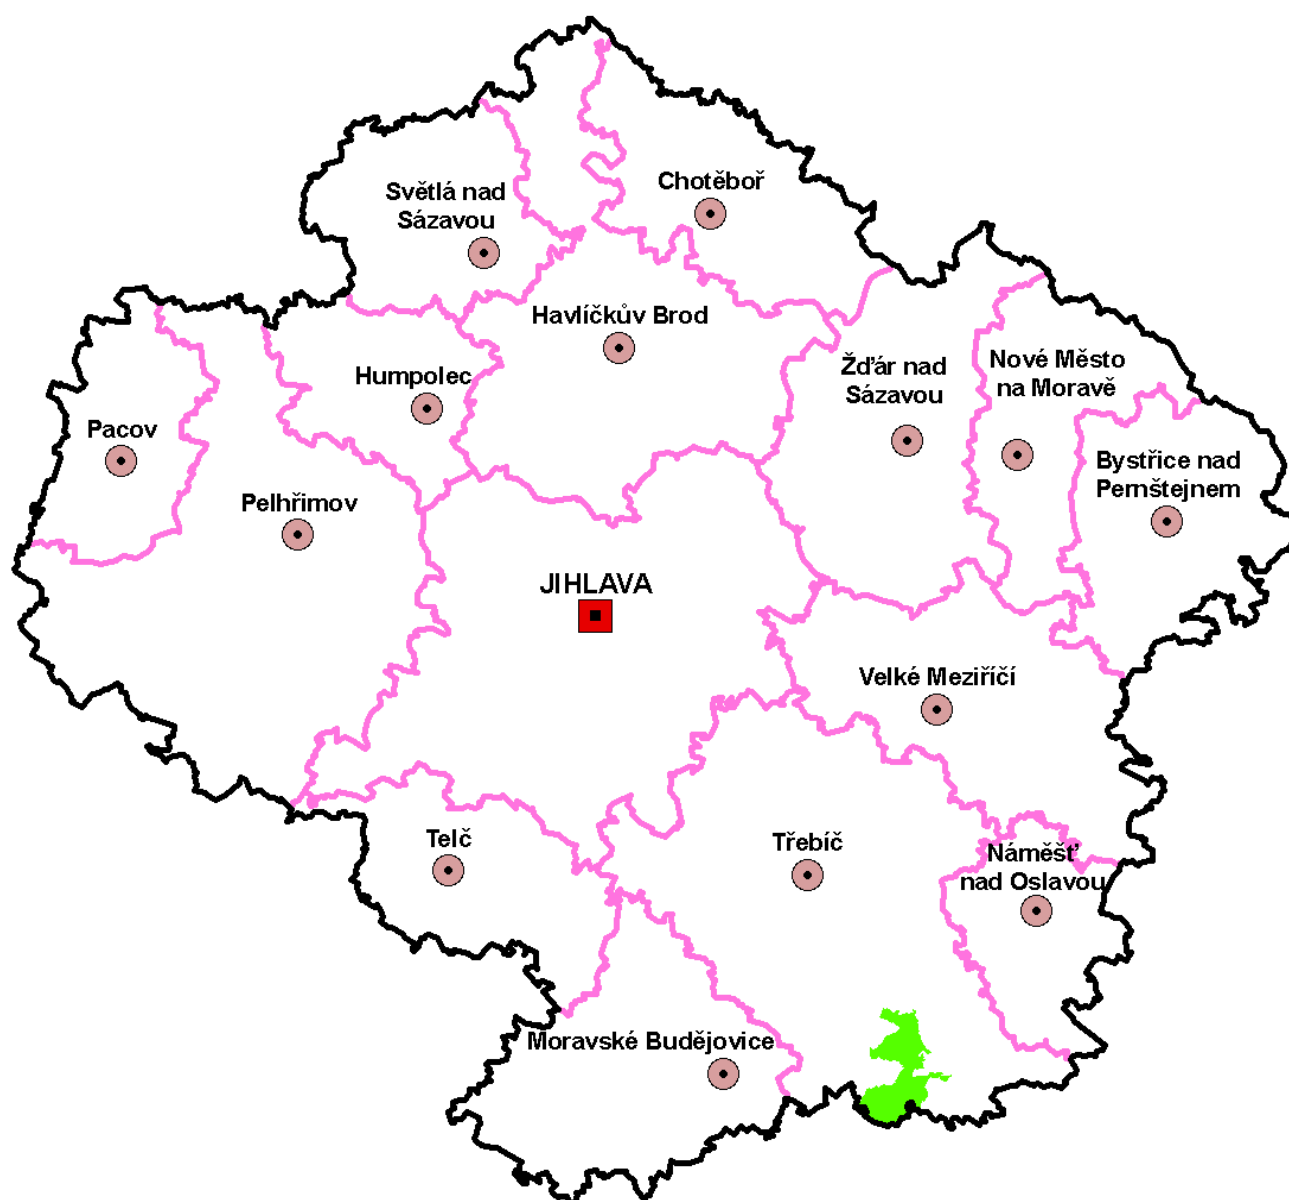

Dobrovolný svazek obcí 2002

IČO; Právní forma:	75009544; svazek obcí (771)
Sídlo:	Obecní úřad Račice, Račice 5, 675 55 Hrotovice
Předseda:	Výbor starostů
Kontaktní osoba:	Jiří Salák, starosta obce Bačice; Bohumil Pelán, starosta obce Krhov; Jiří Rosický, starosta obce Račice
Telefon:	568 860 194
Fax:	
E-mail:	dso2002@quick.cz
www stránky	
Počet členů:	5
Seznam členů:	Bačice, Biskupice–Pulkov, Krhov, Litovany, Račice
Počet obyv. (1.1.2010):	848
Rozloha (km²):	34,1
Rozvojová studie:	Integrovaná strategie mikroregionu Hrotovicka
Rok zpracování:	2000
Název zpracovatele:	GaREP spol.s.r.o.
Aktualizace údajů:	září 2010