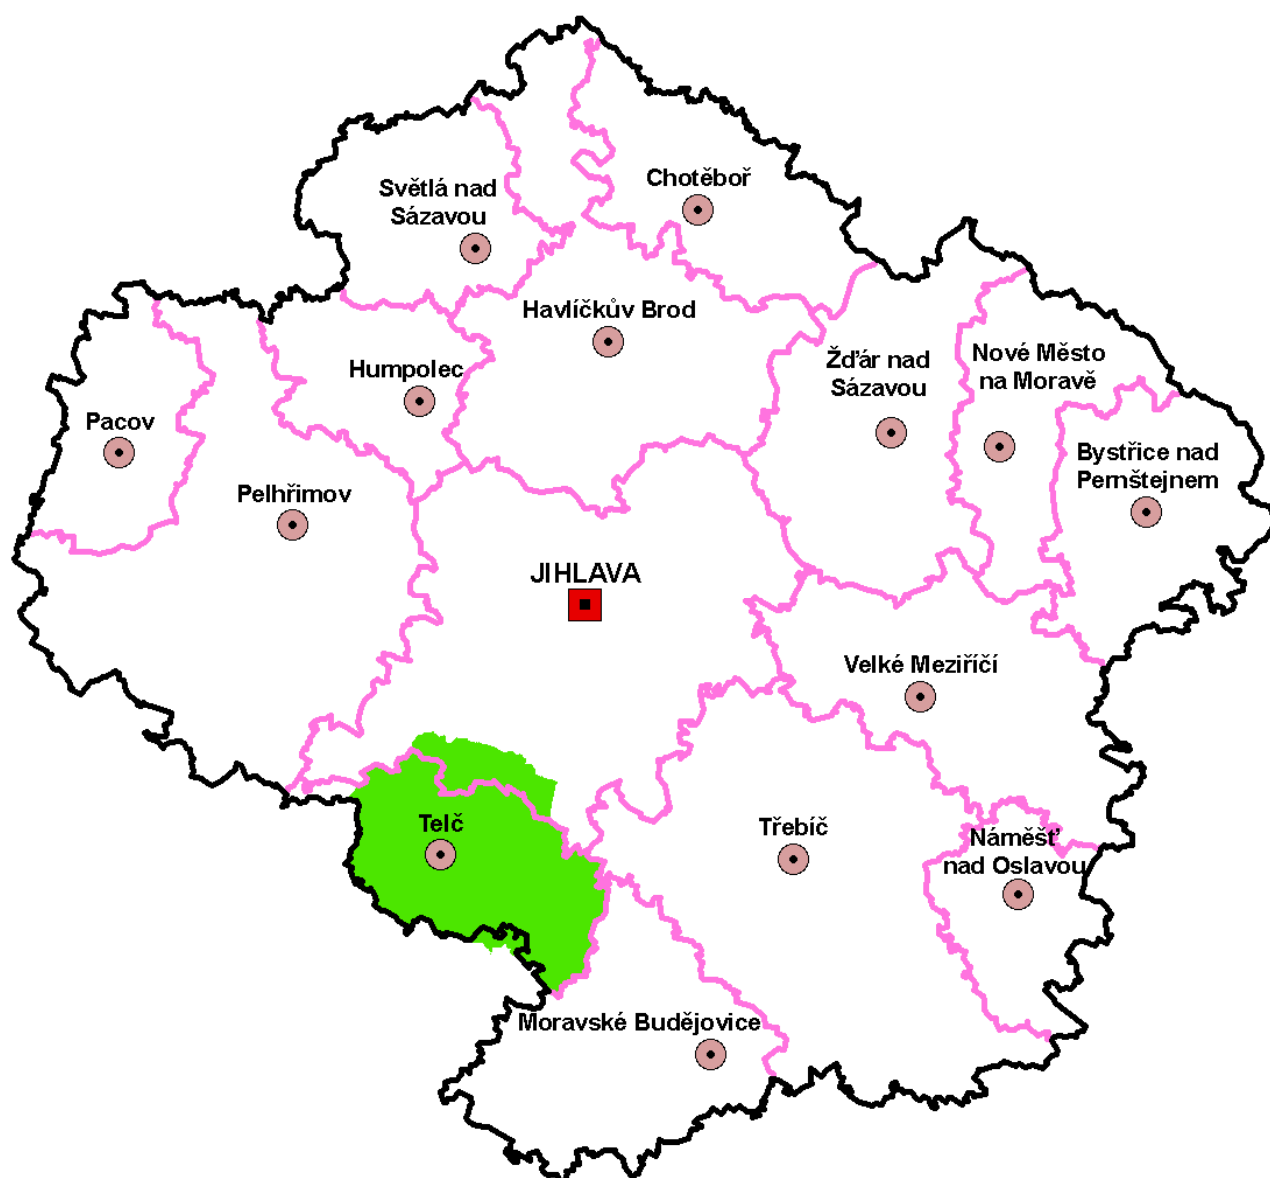

Mikroregion Telčsko

IČO; Právní forma:	71180311; svazek obcí (771)
Sídlo:	Kancelář Mikroregionu Telčsko, Nám. Zachariáše z Hradce 4, 588 56 Telč
Předseda:	Mgr. Roman Fabeš, starosta města Telč
Kontaktní osoba:	Mgr. Roman Fabeš, starosta města Telč
Telefon:	567223235
Fax:	567223325
E-mail:	telcsko@telcsko.cz
www stránky	www.telcsko.cz
Počet členů:	49
Seznam členů:	Bohuslavice, Borovná, Černíč, Červený Hrádek (JH), Dolní Vilímeč, Doupě, Dyjice, Hodice, Horní Myslová, Hostětice, Jindřichovice, Knínice, Kostelní Myslová, Krahulčí, Krasonice, Lhotka, Markvartice, Mrákotín, Mysletice, Mysliboř, Nevcehle, Nová Říše, Olšany, Olší, Ořechov, Panenská Rozsíčka, Pavlov, Radkov, Rozseč, Růžená, Řásná, Řídelov, Sedlatice, Sedlejev, Stará Říše, Strachonovice, Svojkovice, Telč, Třeštica, Urbanov, Vanov, Vanůvek, Vápovice, Volevčice, Vystrčenovice, Zadní Vydří, Zdeňkov, Zvolenovice, Žatec
Počet obyv. (1.1.2010):	14 937
Rozloha (km²):	331,0
Rozvojová studie:	Strategický plán rozvoje mikroregionu Telčsko
Rok zpracování:	2002
Název zpracovatele:	Regionální rozvojová agentura Vysočina
Aktualizace údajů:	září 2010