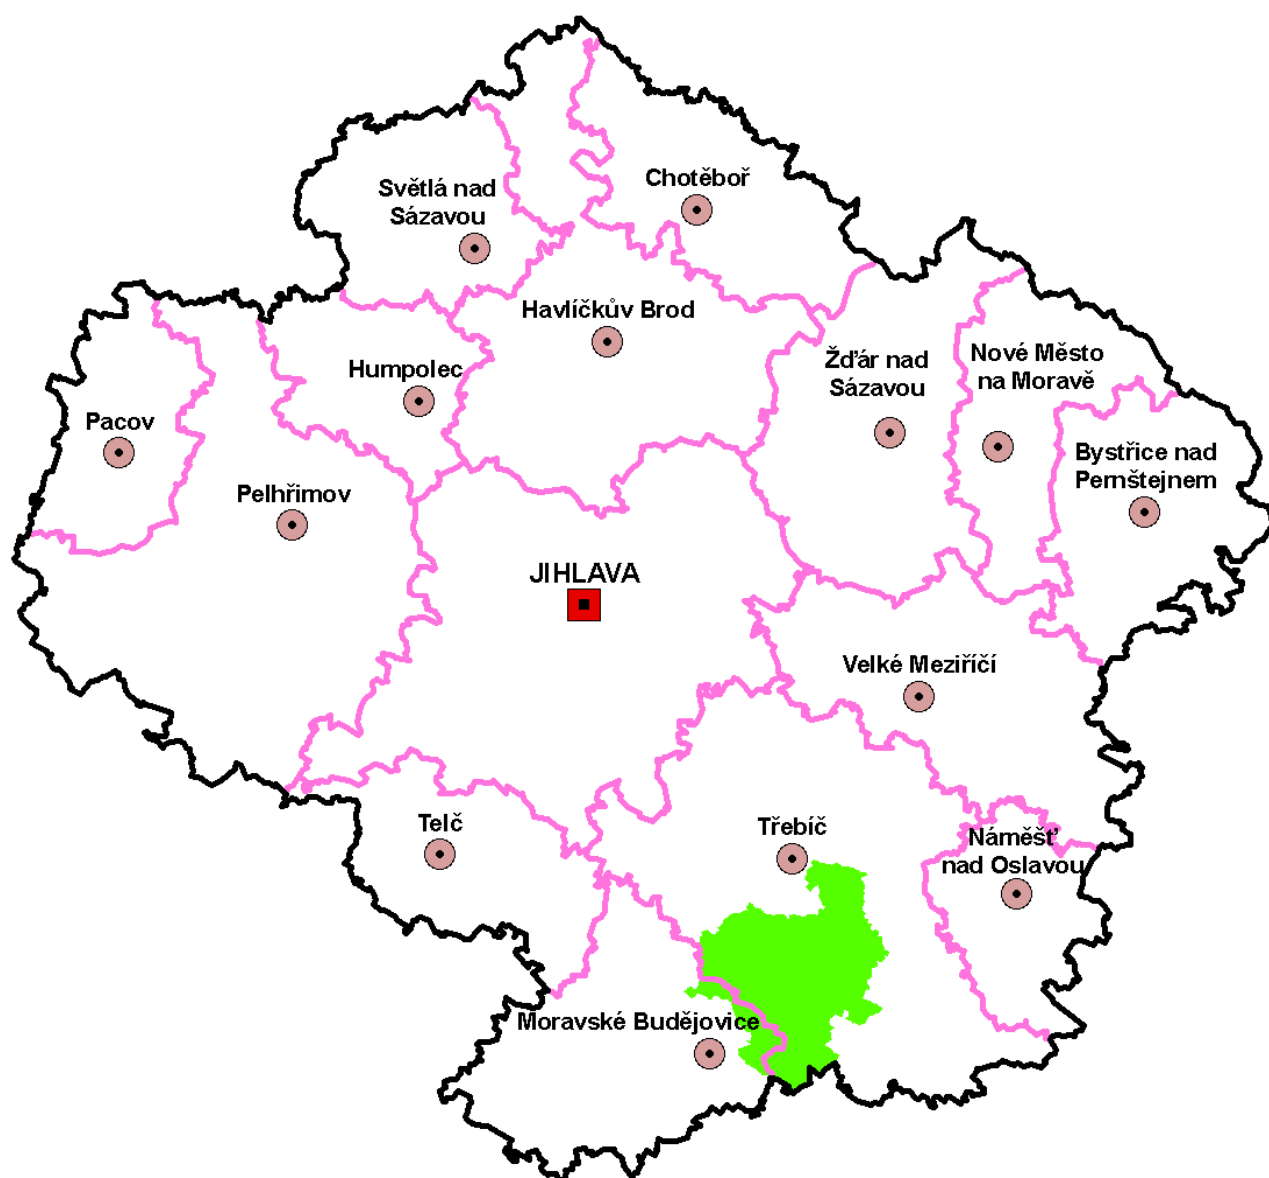

Rokytná – ekologický mikroregion

IČO; Právní forma:	70418462; svazek obcí (771)
Sídlo:	Městský úřad Jaroměřice nad Rokytnou, Nám. Míru 2, 675 51 Jaroměřice nad Rokytnou
Předseda:	Ing. Jiří Jonáš, starosta obce Výčapy
Kontaktní osoba:	Marie Jiříčková, Městský úřad Jaroměřice nad Rokytnou, odbor finanční
Telefon:	568408023
Fax:	568408027
E-mail:	mesto@jaromericenr.cz
www stránky	
Počet členů:	22
Seznam členů:	Blatnice, Bohušice, Dolní Lažany, Dolní Vilémovice, Horní Újezd, Jaroměřice nad Rokytnou, Klučov, Kojetice, Kožichovice, Lesůňky, Lipník, Loukovice, Mikulovice, Myslibořice, Ostašov, Petruvky, Příštpo, Slavičky, Šebkovice, Výčapy, Zárubice
Počet obyv. (1.1.2010):	10 228
Rozloha (km²):	197,7
Rozvojová studie:	Strategie rozvoje ekologického mikroregionu Rokytná
Rok zpracování:	2002
Název zpracovatele:	GaREP spol. s r.o.
Aktualizace údajů:	září 2010