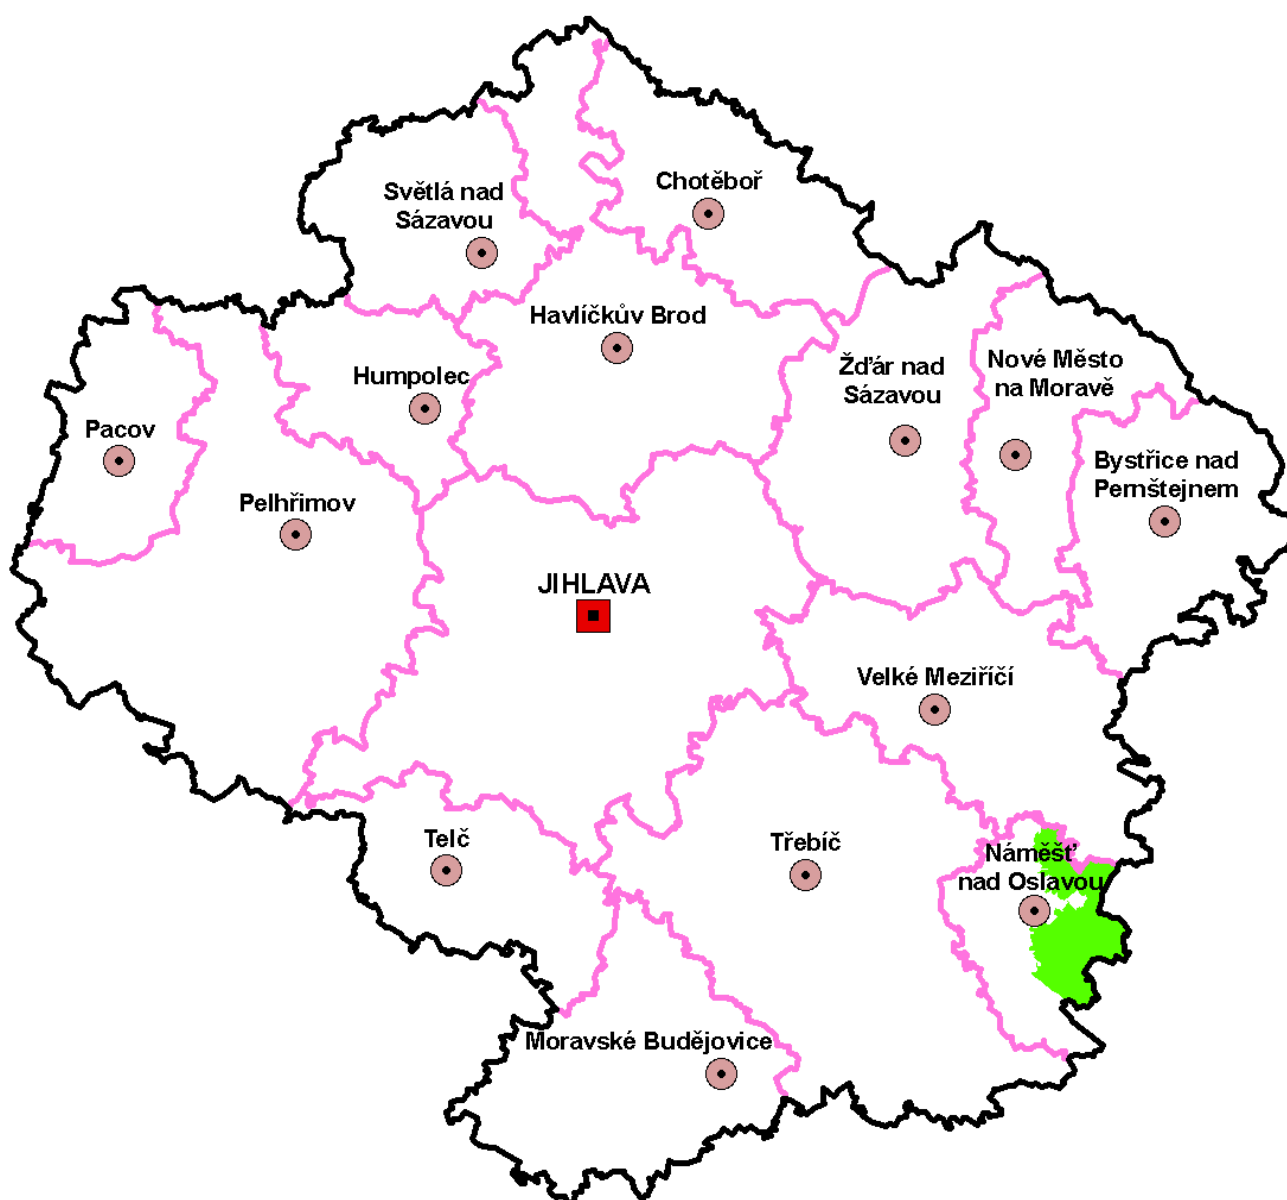

Chvojnice - mikroregion

IČO; Právní forma:	70846642; svazek obcí (771)
Sídlo:	Obecní úřad Kralice nad Oslavou, Kralice nad Oslavou 78, 675 73 Rapotice
Předseda:	Ing. Emil Dračka, starosta obce Kralice nad Oslavou
Kontaktní osoba:	Ing. Emil Dračka, starosta obce Kralice nad Oslavou
Telefon:	568643634, 725101367
Fax:	568643634
E-mail:	kralice@volny.cz
www stránky	http://www.kralicenosl.cz/
Počet členů:	11
Seznam členů:	Březník, Hluboké, Jasenice, Jinošov, Kralice nad Oslavou, Krokočín, Kuroslepy, Lesní Jakubov, Pucov, Rapotice, Sudice
Počet obyv. (1.1.2010):	3 625
Rozloha (km²):	73,6
Rozvojová studie:	Strategie rozvoje mikroregionů Náměštska (pro mikroregiony Náměštko a Chvojnice)
Rok zpracování:	2001
Název zpracovatele:	Regionální rozvojová agentura Vysočina
Aktualizace údajů:	září 2010