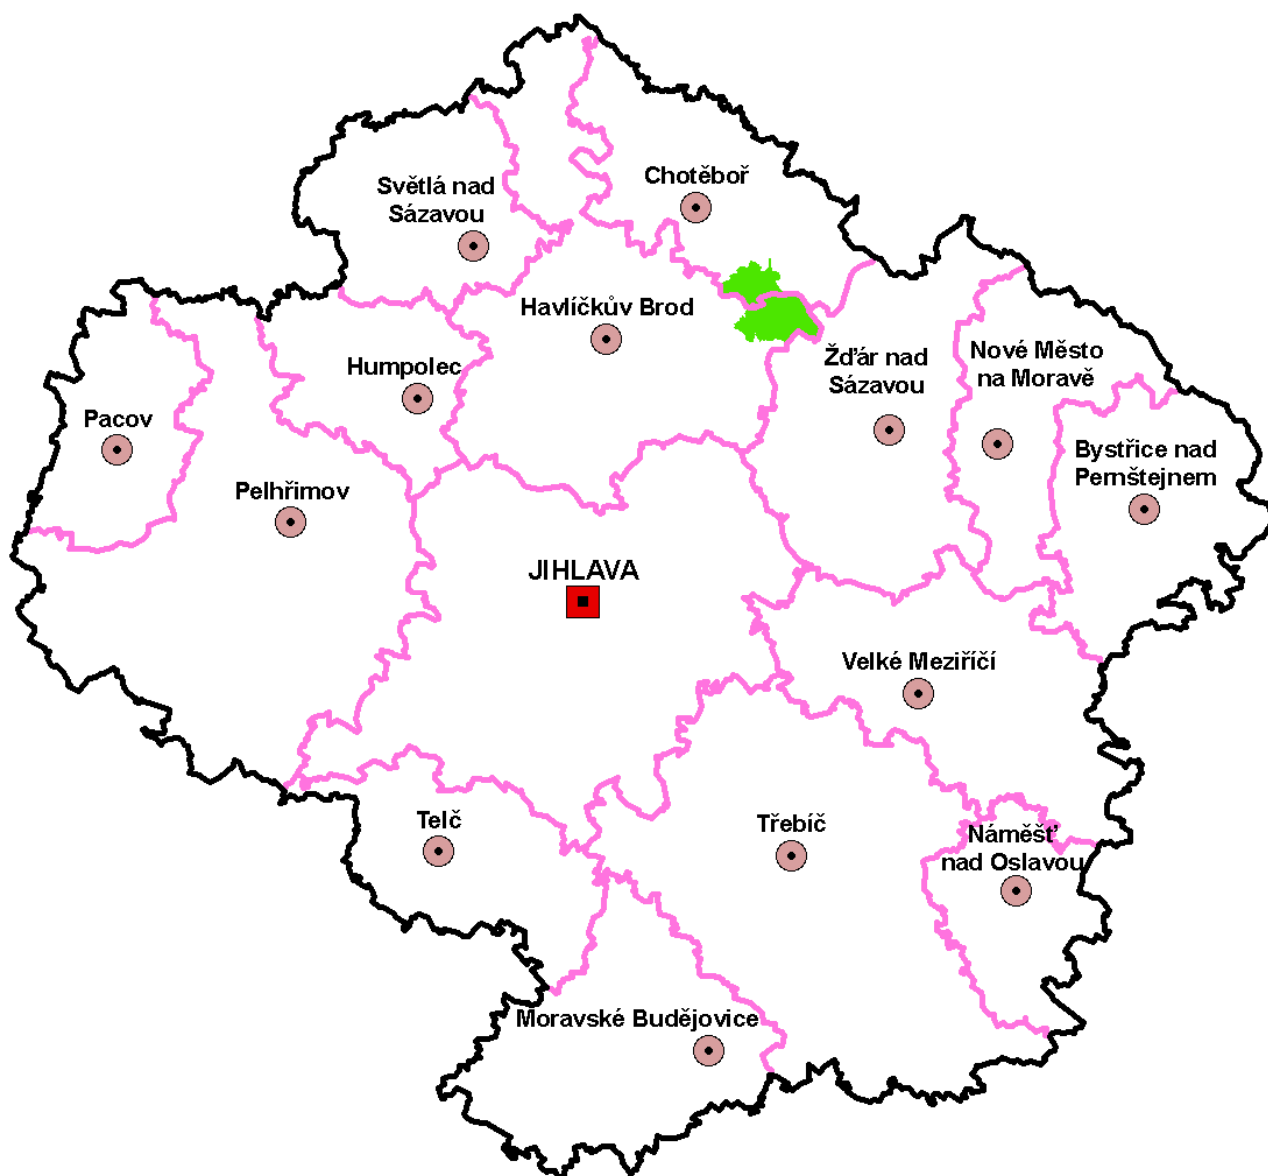

Svazek obcí, plynofikace obcí Borovsko

IČO; Právní forma:	70884129; svazek obcí (771)
Sídlo:	Úřad městyse Havlíčkova Borová, Náměstí 278, 582 23 Havlíčkova Borová
Předseda:	starosta městyse Havlíčkova Borová
Kontaktní osoba:	starosta městyse Havlíčkova Borová
Telefon:	569642200
Fax:	569642200
E-mail:	ouborova@seznam.cz
www stránky	
Počet členů:	4
Seznam členů:	Havlíčková Borová, Jitkov, Oudoleň, Slavětín
Počet obyv. (1.1.2010):	1 579
Rozloha (km²):	36,0
Rozvojová studie:	Rozvojová strategie mikroregionu Borovsko; Doplněk Rozvojové strategie mikroregionu Borovsko
Rok zpracování:	doplněk – 2005
Název zpracovatele:	strategie - REGIO, projektový ateliér s.r.o.; doplněk – Svazek obcí, plynofikace obcí Borovsko
Aktualizace údajů:	září 2010