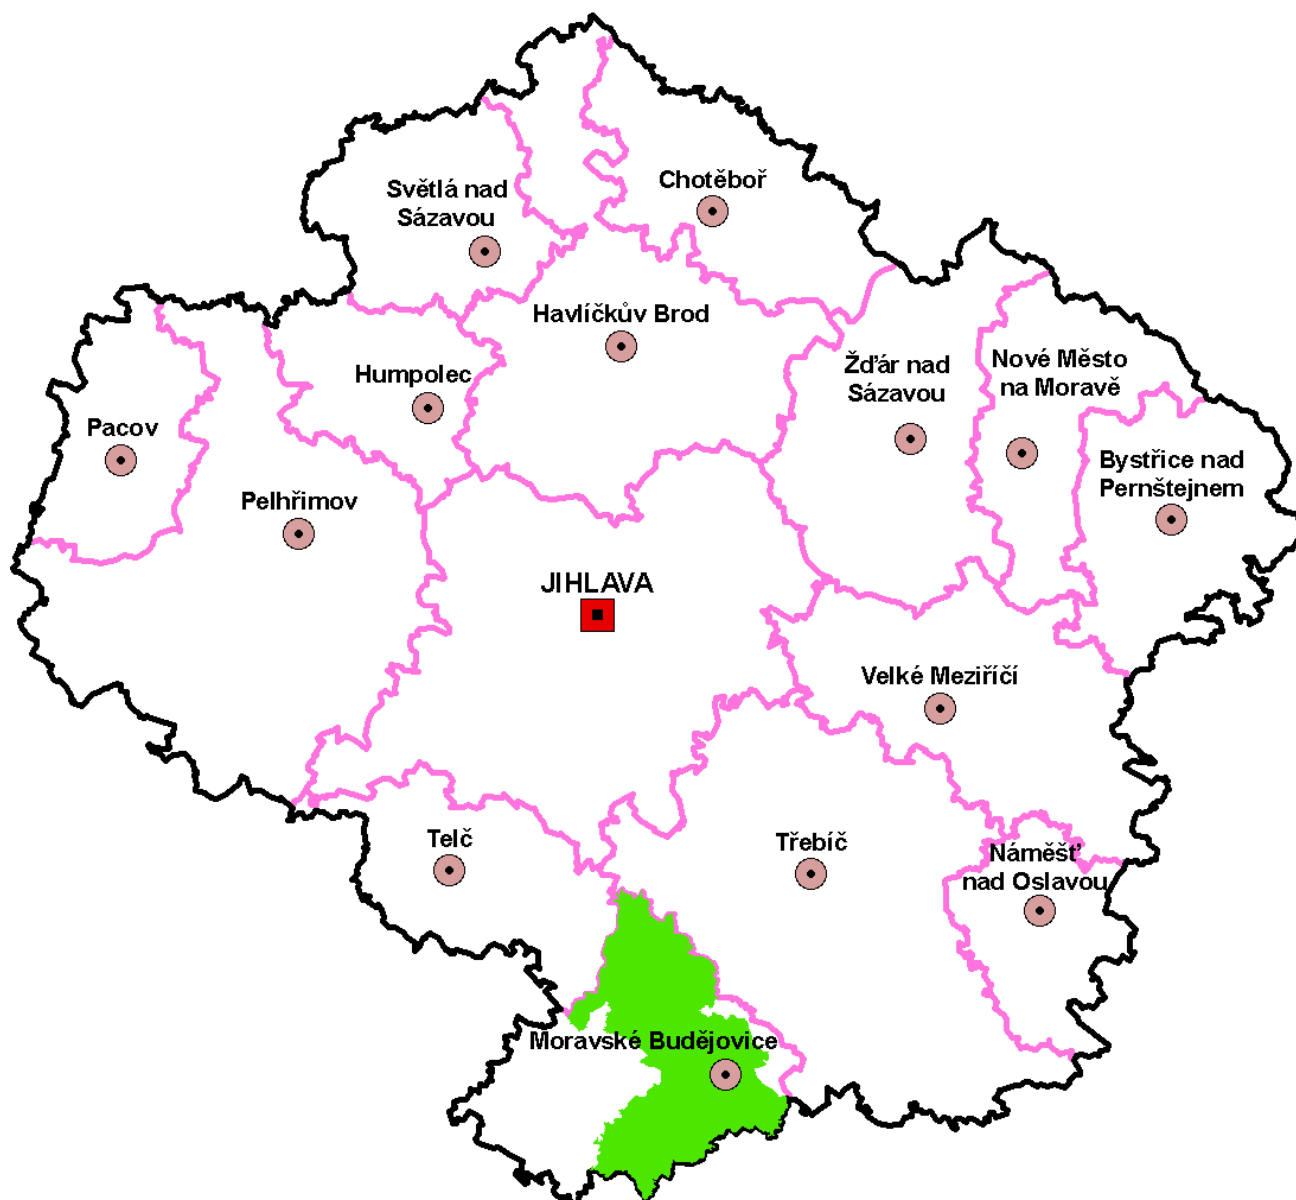

Moravskobudějovický mikroregion

IČO; Právní forma:	70821399; svazek obcí (771)
Sídlo:	Městský úřad Moravské Budějovice, nám. Míru 31, 676 02 Moravské Budějovice
Předseda:	Jana Kiesewetterová, místostarostka města Moravské Budějovice
Kontaktní osoba:	Jana Kiesewetterová, místostarostka města Moravské Budějovice
Telefon:	568408332
Fax:	568421022
E-mail:	jkiesewetterova@mbudejovice.cz
www stránky	www.mbudejovice.cz
Počet členů:	24
Seznam členů:	Babice, Cidlina, Častohostice, Dědice, Dešov, Domamil, Hornice, Jakubov u Moravských Budějovic, Kojatice, Komárovice, Láz, Lesná, Lesonice, Litoňov, Lukov, Martínkov, Meziříčko, Moravské Budějovice, Nimpšov, Nové Syrovce, Radkovic u Budče, Vícenice, Zvěrkovice, Želetava
Počet obyv. (31.8.2010):	15 364
Rozloha (km²):	228,9
Rozvojová studie:	Strategie rozvoje Moravskobudějovického mikroregionu
Rok zpracování:	3/2005
Název zpracovatele:	Regionální rozvojová agentura Vysočina
Aktualizace údajů:	září 2010