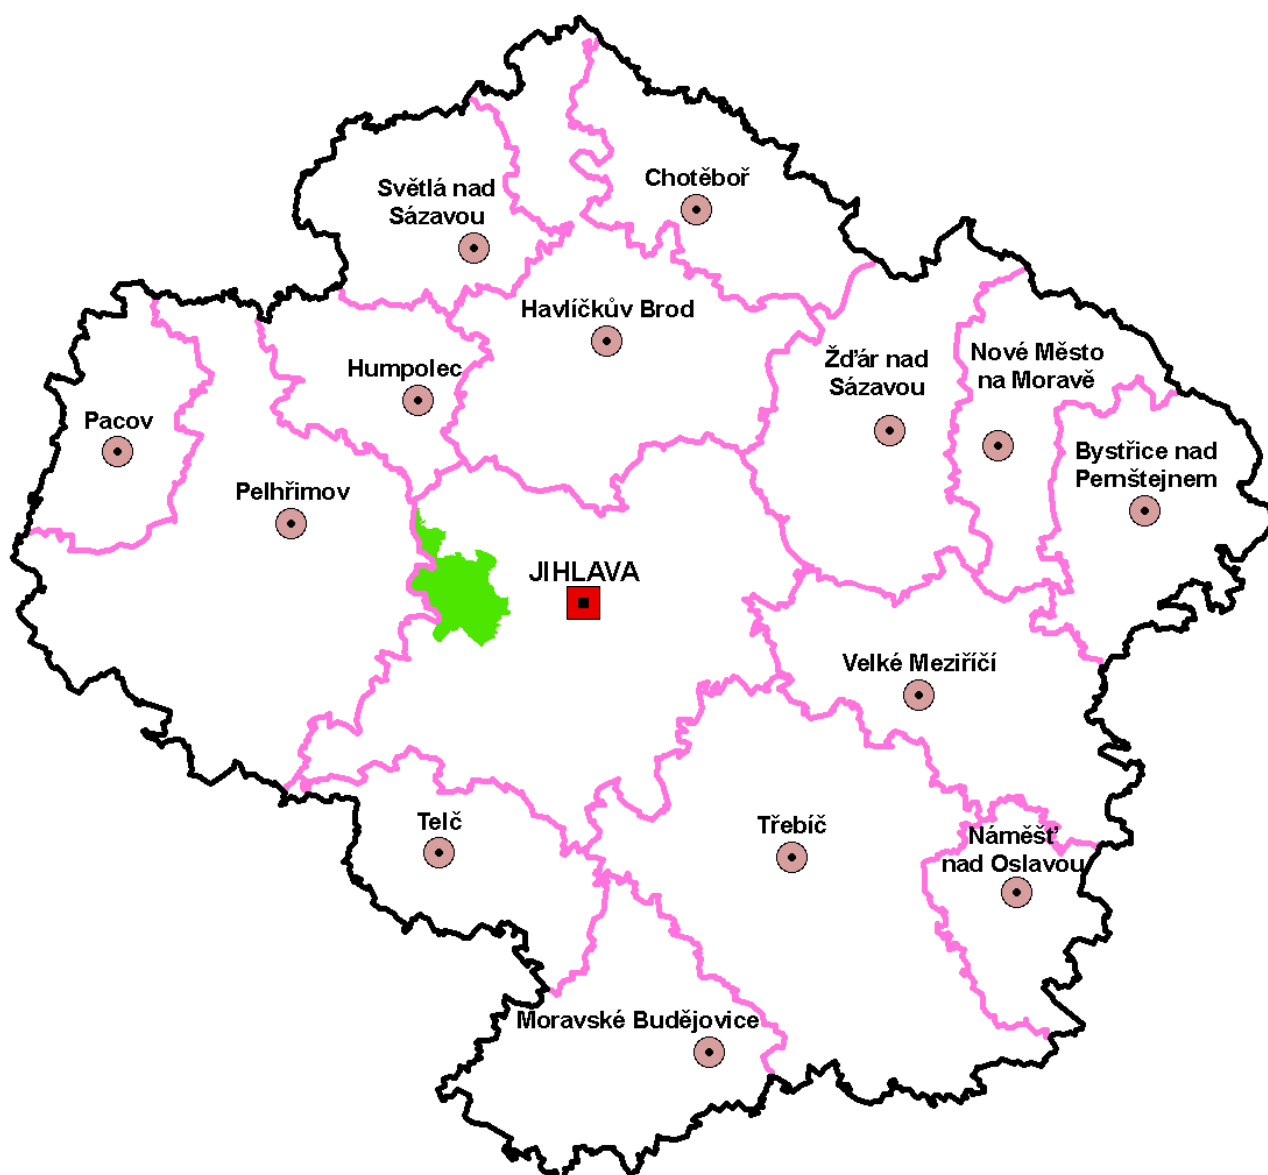

Mikroregion Dušejevsko

IČO; Právní forma:	71234624; svazek obcí (771)
Sídlo:	Obecní úřad Dušejev, Dušejev 109, 588 05 Dušejev
Předseda:	Zdeňka Tajovská, starostka obce Dušejev
Kontaktní osoba:	Zdeňka Tajovská, starostka obce Dušejev
Telefon:	567272120
Fax:	567272224
E-mail:	ou.dusejov@ji.cz
www stránky	www.dusejovsko.cz
Počet členů:	10
Seznam členů:	Boršov, Cejle, Dušejev, Dvorce, Hojkov, Hubenov, Ježená, Mirošov, Milíčov, Opatov
Počet obyv. (1.1.2010):	2 068
Rozloha (km²):	53,5
Rozvojová studie:	Strategie rozvoje mikroregionu Dušejevsko
Rok zpracování:	2001
Název zpracovatele:	GaREP spol. s r.o.
Aktualizace údajů:	září 2010