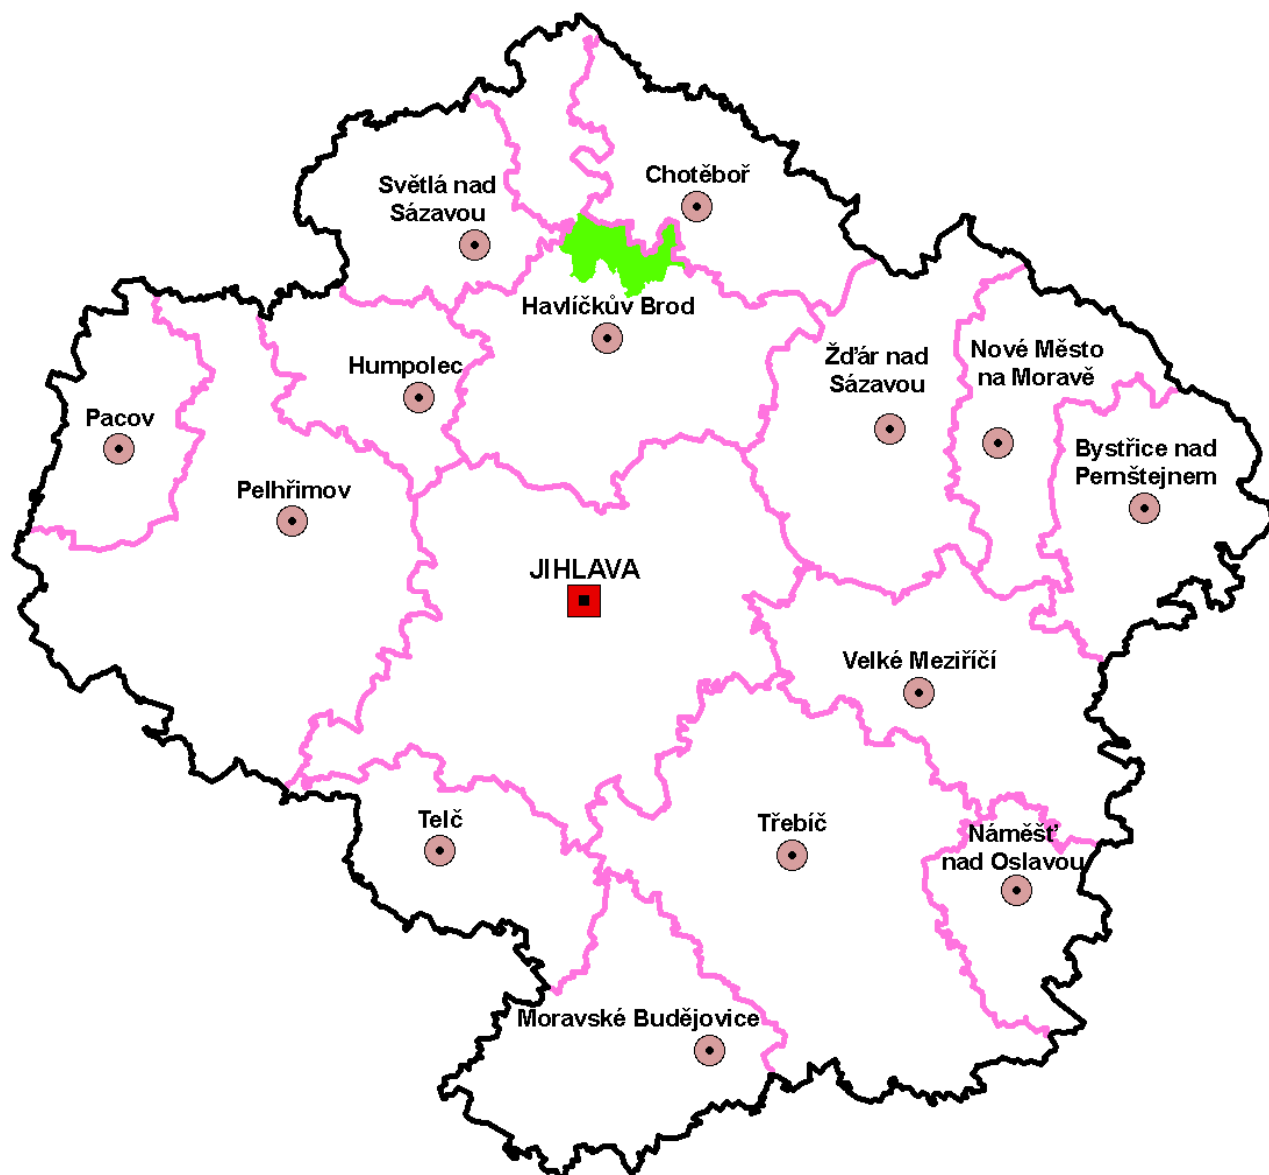

Dobrovolný svazek obcí Krupsko

IČO; Právní forma:	71214488; svazek obcí (771)
Sídlo:	Obecní úřad Horní Krupá, Horní Krupá 49, 580 01 Havlíčkův Brod
Předseda:	Hugo Pelikán, starosta obce Horní Krupá
Kontaktní osoba:	Hugo Pelikán, starosta obce Horní Krupá
Telefon:	569436145, 725101163
Fax:	
E-mail:	obec@hornikrupa.cz
www stránky	
Počet členů:	6
Seznam členů:	Dolní Krupá, Horní Krupá, Olešná, Radostín, Rozsochatec, Skuhrov
Počet obyv. (1.1.2010):	2 356
Rozloha (km²):	44,5
Rozvojová studie:	Strategie rozvoje mikroregionu Krupsko
Rok zpracování:	2004
Název zpracovatele:	Regionální rozvojová agentura Vysočina
Aktualizace údajů:	září 2010