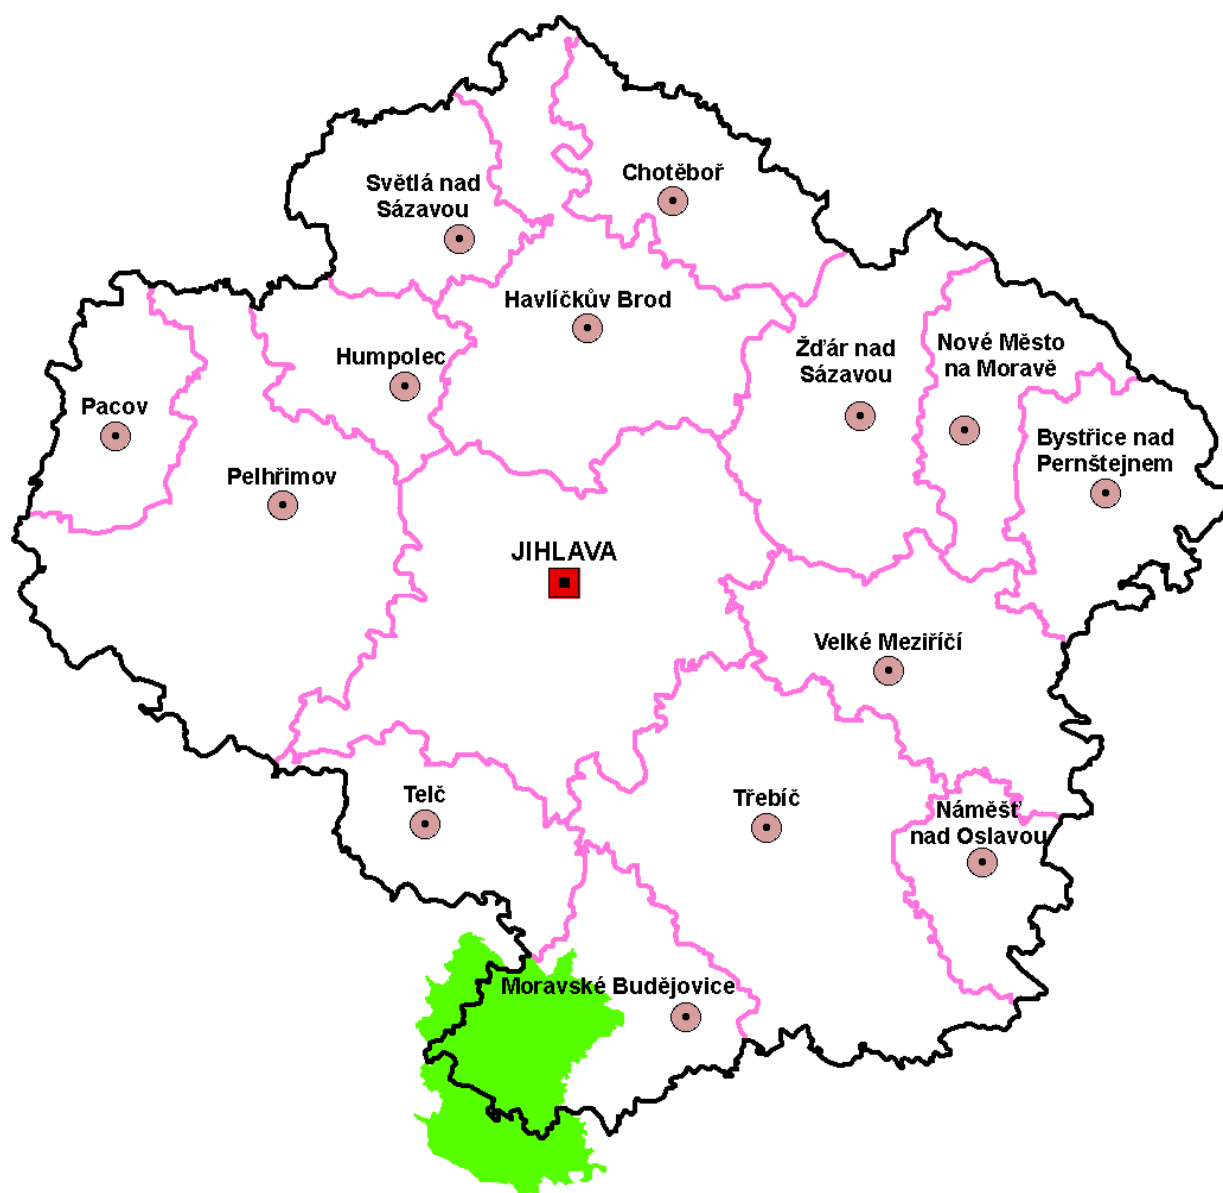

Jemnický mikroregion

IČO; Právní forma:	70289751; svazek obcí (771)
Sídlo:	Městský úřad Jemnice, Husova 103, 675 31 Jemnice
Předseda:	Ing. Miloslav Nevěčný, starosta města Jemnice
Kontaktní osoba:	Jana Krejčí, Městský úřad Jemnice, odbor výstavby a životního prostředí
Telefon:	568450221 (klapka 111), 604861394
Fax:	568450877
E-mail:	krejci@mesto-jemnice.cz
www stránky	www.mesto-jemnice.cz
Počet členů:	30
Seznam členů:	Bačkovice, Báňovice (JH), Budkov, Budíškovice (JH), Dešná (JH), Chotěbudice, Jemnice, Jiratice, Kdousov, Korolupy (ZN), Kostníky, Lhotice, Lomy, Lovčovice, Lubnice (ZN), Menhartice, Mladoňovice, Oponěšice, Oslonovice (ZN), Pálovice, Police, Rácovice, Radotice, Slavíkovice, Štěpkov, Třebelovice, Třebetice (JH), Uherčice (ZN), Vratěním (ZN), Vysočany (ZN)
Počet obyv. (1.1.2010):	11 034
Rozloha (km²):	296,2
Rozvojová studie:	Strategie rozvoje Jemnického mikroregionu
Rok zpracování:	2001
Název zpracovatele:	GaREP spol. s r.o.
Aktualizace údajů:	září 2010