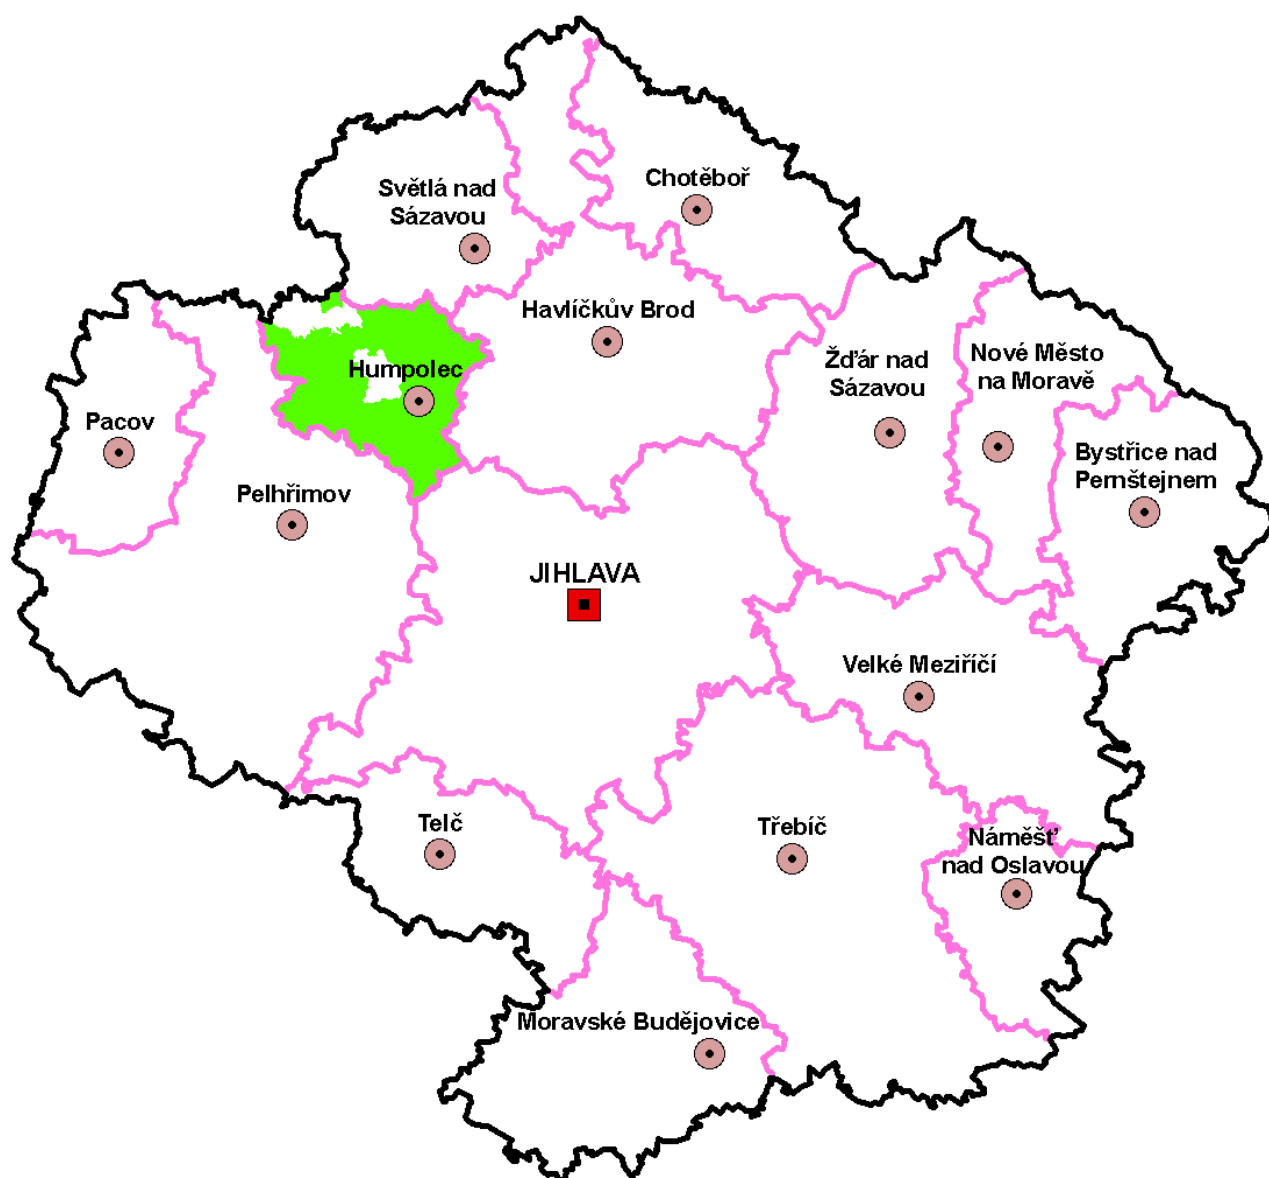

Svazek obcí mikroregionu Zálesí

IČO; Právní forma:	70899479; svazek obcí (771)
Sídlo:	Městský úřad Humpolec, Horní náměstí 300, 396 22 Humpolec
Předseda:	Mgr. Roman Brzoň, místostarosta města Humpolec
Kontaktní osoba:	Zdeňka Augustová, Městský úřad Humpolec, odbor tajemníka
Telefon:	565518129
Fax:	565518199
E-mail:	zdenka.augustova@mesto-humpolec.cz
www stránky	www.mikroregionzalesi.cz
Počet členů:	20
Seznam členů:	Budíkov, Bystrá, Čejov, Horní Rápotice, Humpolec, Ježov, Kaliště, Kežlice, Koberovice, Komorovice, Mladé Bříště, Mysletín, Proseč, Řečice, Sedlice, Senožaty, Staré Bříště, Syrov, Vystrkov, Želiv
Počet obyv. (1.1.2010):	15 732
Rozloha (km²):	194,1
Rozvojová studie:	Strategie rozvoje mikroregionu Zálesí
Rok zpracování:	2000
Název zpracovatele:	Regionální rozvojová agentura Vysočina
Aktualizace údajů:	září 2010