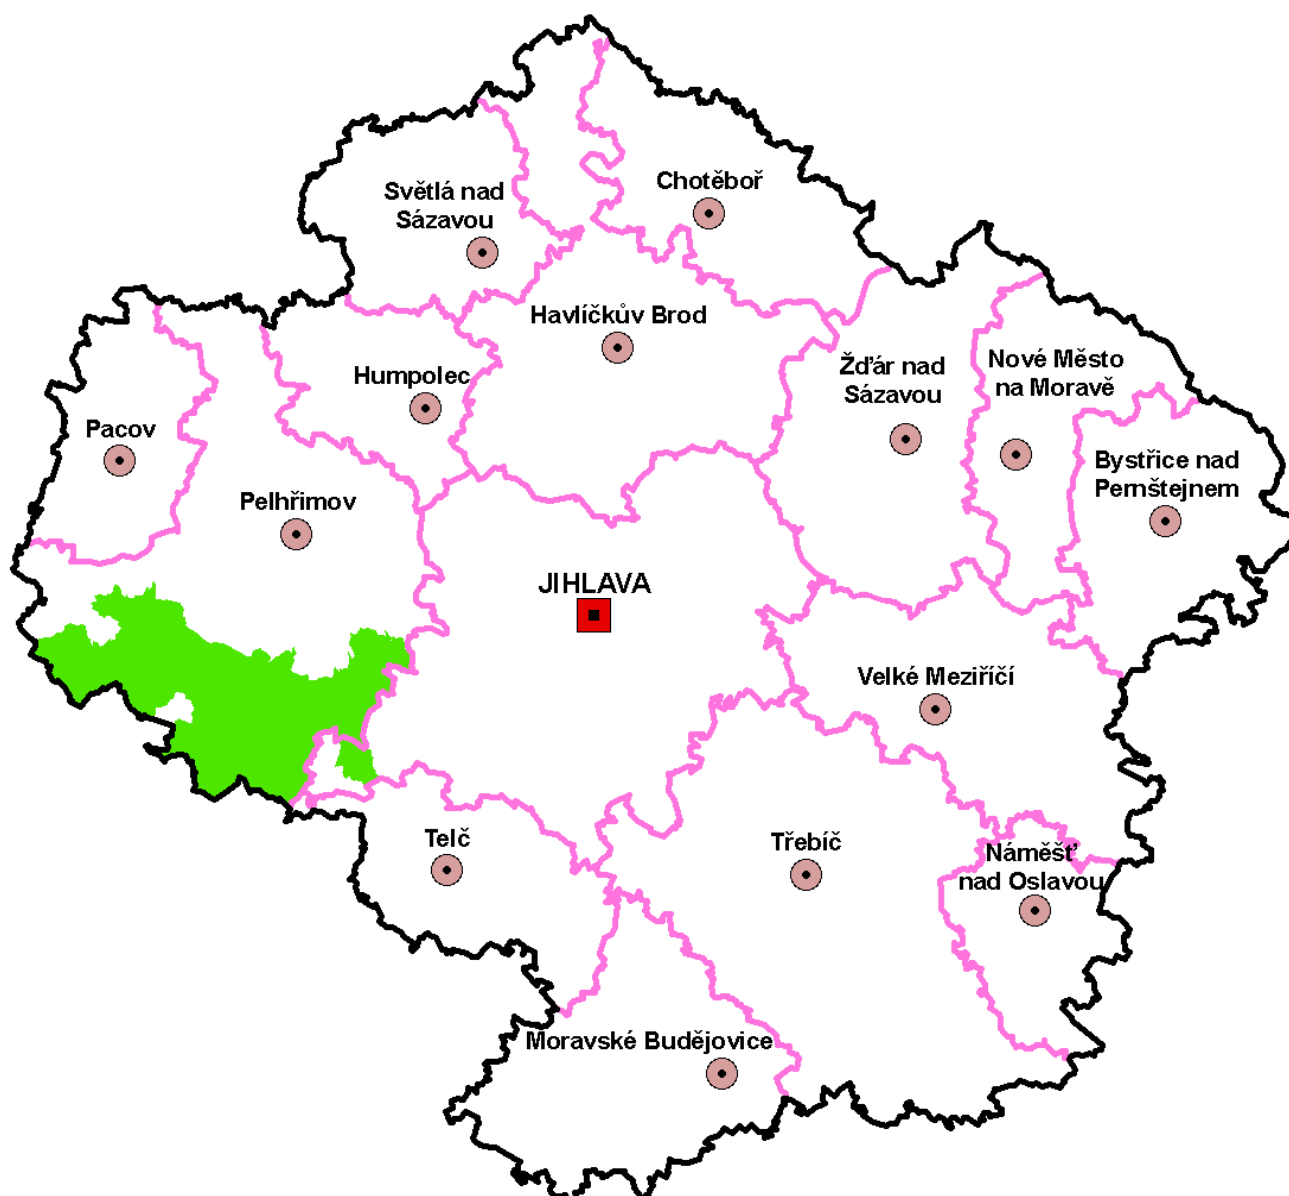

Svazek obcí Lípa

IČO; Právní forma:	75066106; svazek obcí (771)
Sídlo:	Městský úřad Kamenice nad Lipou, nám. Čsl. armády 52, 394 81 Kamenice nad Lipou
Předseda:	Ing. Ivan Pfaur, starosta města Kamenice nad Lipou
Kontaktní osoba:	Bojanovský Josef, odbor výstavby a životního prostředí
Telefon:	565 432 101
Fax:	565 432 190
E-mail:	mesto@kamenicenl.cz
www stránky	www.kamenicenl.cz
Počet členů:	18
Seznam členů:	Bělá, Bohdalín, Bořetín, Častrov, Černov, Horní Cerekev, Horní Dubenky, Horní Ves, Kamenice nad Lipou, Lhota–Vlasenice, Mnich, Počátky, Polesí, Stojčín, Těmice, Včelnička, Veselá, Žirovnice
Počet obyv. (1.1.2010):	15 011
Rozloha (km²):	292,1
Rozvojová studie:	Strategie rozvoje Svazku obcí Lípa
Rok zpracování:	2006
Název zpracovatele:	Lukáš Vlček DiS, Lucie Hlavinková DiS, Bc. Jiří Hodinka
Aktualizace údajů:	září 2010