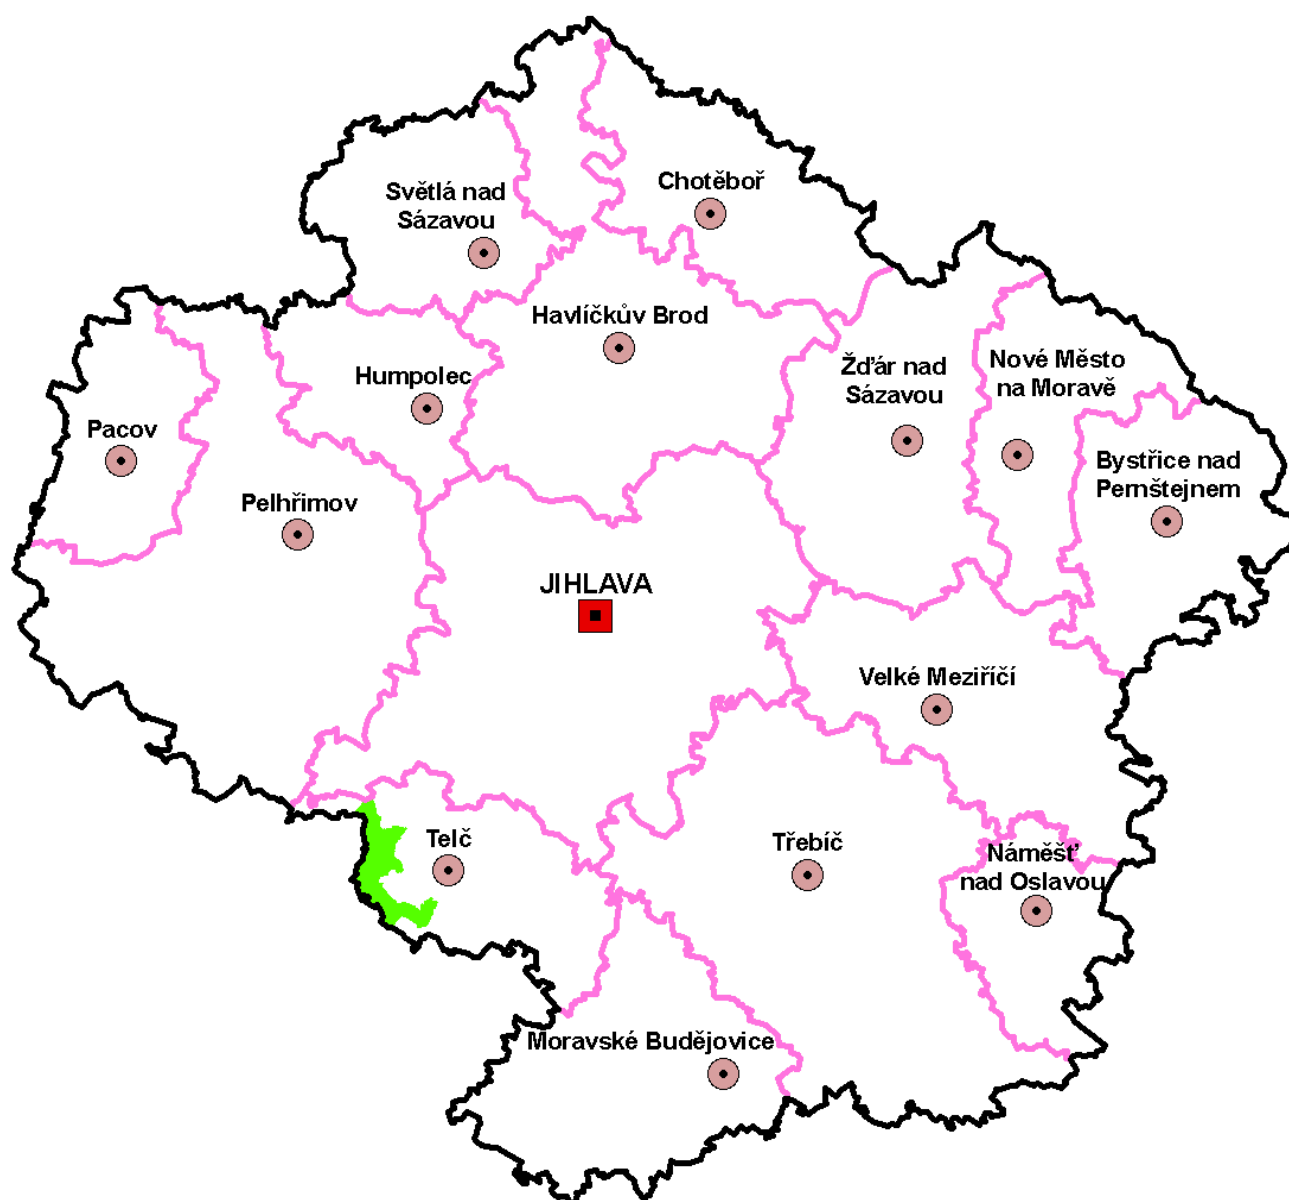

Rozvojové sdružení Zdeňkov

IČO; Právní forma:	68687788; zájmové sdružení právnických osob (751)
Sídlo:	Úřad městyse Mrákotín, Mrákotín 49, 588 54 Mrákotín; kancelář mikroregionu: nám. Zachariáše z Hradce 4, 588 56 Telč
Předseda:	Miroslav Požár, starosta městyse Mrákotín
Kontaktní osoba:	Miroslav Požár, starosta městyse Mrákotín
Telefon:	567317470; kancelář: 567223235-6
Fax:	kancelář: 567223236
E-mail:	mestys.mrakotin@seznam.cz; kancelář: zdenkov@mujoskar.cz
www stránky	
Počet členů:	5
Seznam členů:	Kostelní Myslová, Lhotka, Mrákotín, Mysletice, Olší
Počet obyv. (1.1.2010):	1 233
Rozloha (km²):	32,2
Rozvojová studie:	
Rok zpracování:	
Název zpracovatele:	
Aktualizace údajů:	září 2010