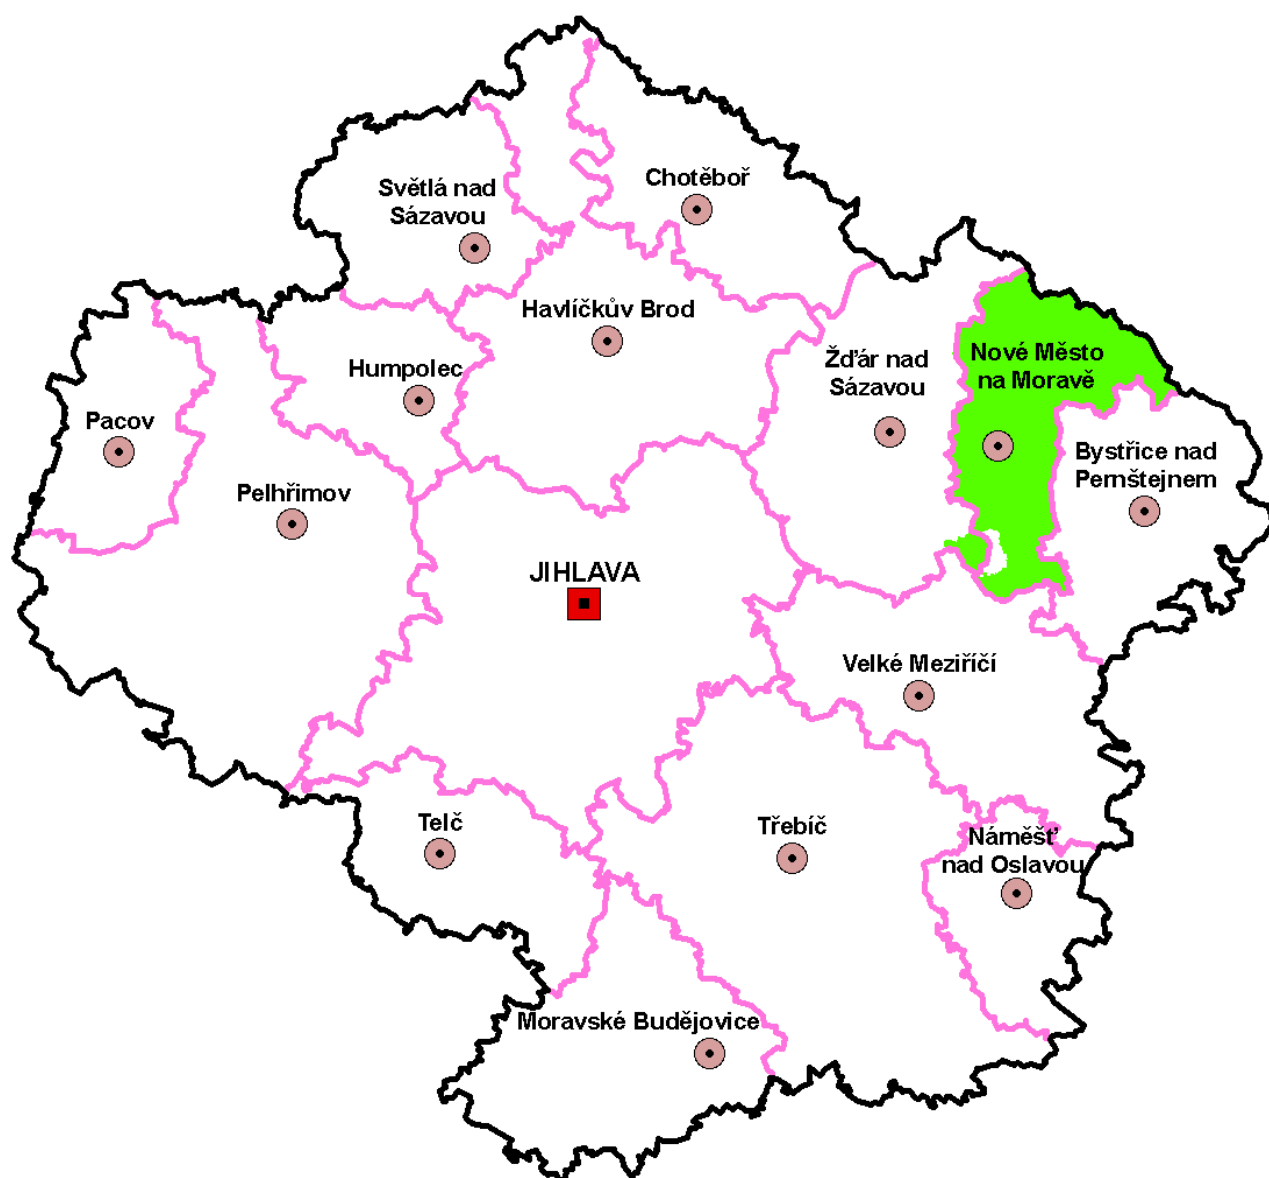

Mikroregion Novoměstsko

IČO; Právní forma:	70934258; svazek obcí (771)
Sídlo:	Tři Studně 25, 592 04 Fryšava pod Žakovou horou, kancelář: Vratislavovo nám. 97, 592 31 Nové Město na Moravě
Předseda:	Miloš Brabec, starosta obce Tři Studně
Kontaktní osoba:	Irena Kulíšková, pověřena správou mikroregionu
Telefon:	566617903
Fax:	
E-mail:	novomestsko@tiscali.cz
www stránky	www.novomestsko.cz
Počet členů:	29
Seznam členů:	Bobrová, Bobrůvka, Bohdalec, Borovnice, Daňkovice, Dlouhé, Fryšava pod Žakovou horou, Javorek, Jimramov, Kadov, Krásné, Křídla, Křižánky, Kuklík, Líšná, Mirošov, Nová Ves u Nového Města na Moravě, Nové Město na Moravě, Nový Jimramov, Račice, Radešínská Svratka, Radňovice, Řečice, Sněžné, Spělkov, Tři Studně, Věcov, Vlachovice, Zubří
Počet obyv. (1.1.2010):	19 741
Rozloha (km²):	294,9
Rozvojová studie:	Program rozvoje mikroregionu Novoměstsko
Rok zpracování:	2001
Název zpracovatele:	GaREP spol. s r.o.
Aktualizace údajů:	září 2010