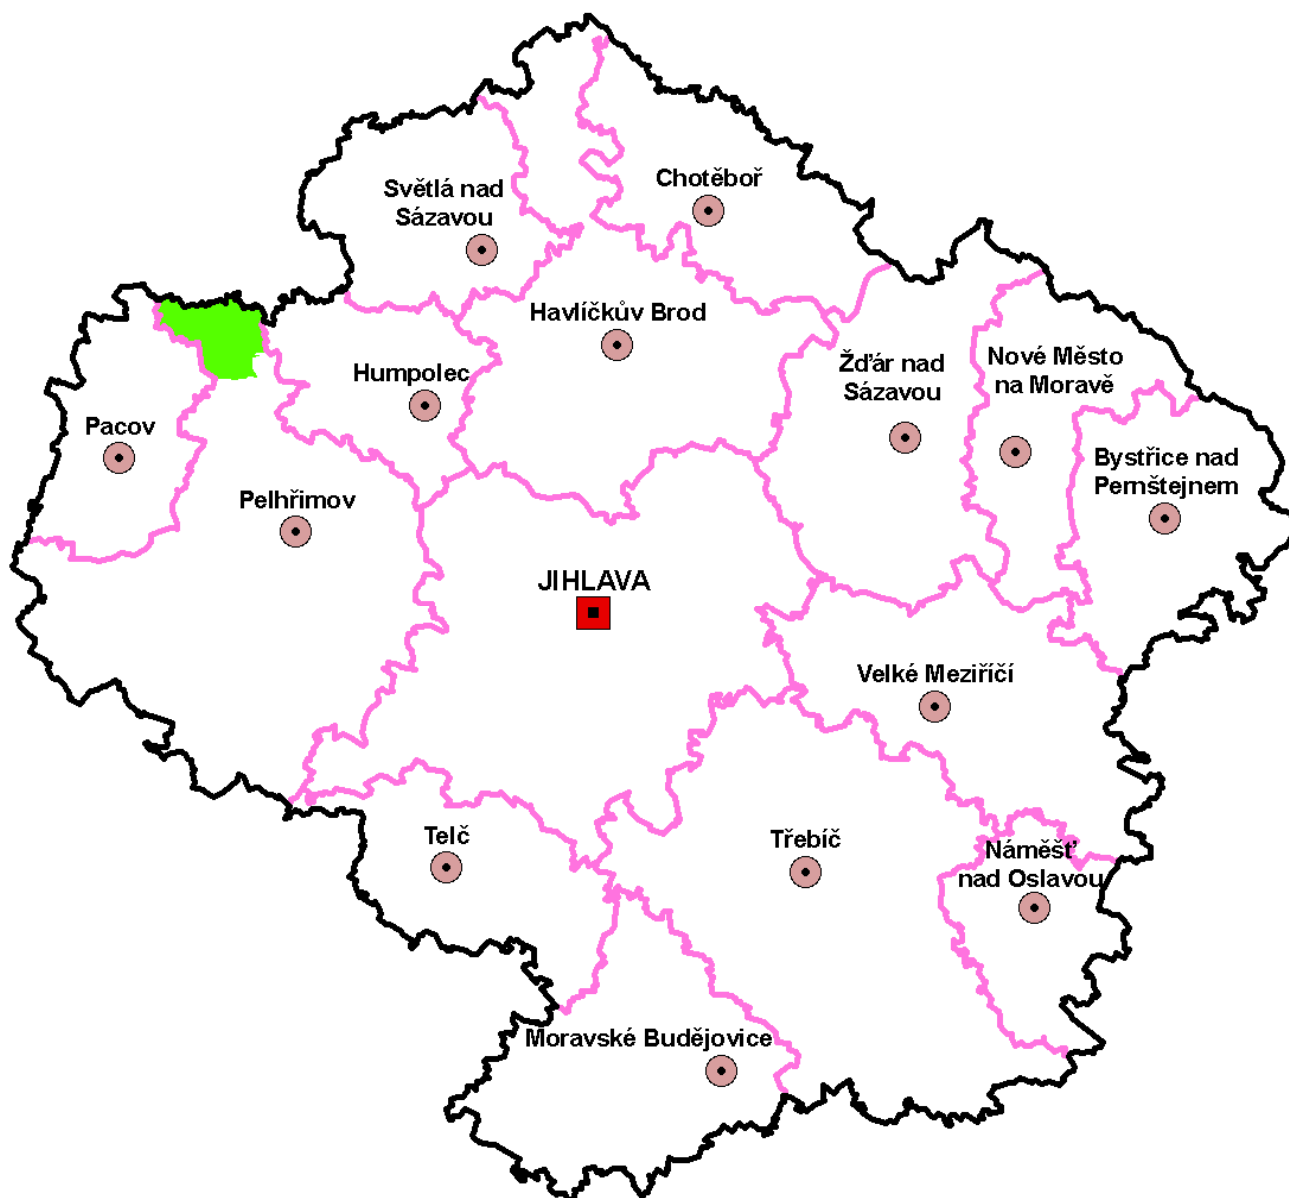

Mikroregion Košeticko

IČO; Právní forma:	70958530; svazek obcí (771)
Sídlo:	Obecní úřad Košetice, Košetice 300, 394 22 Košetice
Předseda:	Ing. Blanka Veletová, starostka obce Košetice
Kontaktní osoba:	Ing. Blanka Veletová, starostka obce Košetice
Telefon:	565498119
Fax:	565498119
E-mail:	obec@kosetice.cz
www stránky	www.kosetice.cz
Počet členů:	6
Seznam členů:	Chýstovice, Chyšná, Košetice, Křešín, Martinice u Onšova, Onšov
Počet obyv. (1.1.2010):	1 297
Rozloha (km²):	46,7
Rozvojová studie:	Strategický plán rozvoje mikroregionu Košeticko
Rok zpracování:	2002, aktualizace 2007
Název zpracovatele:	Regionální rozvojová agentura Vysočina
Aktualizace údajů:	září 2010