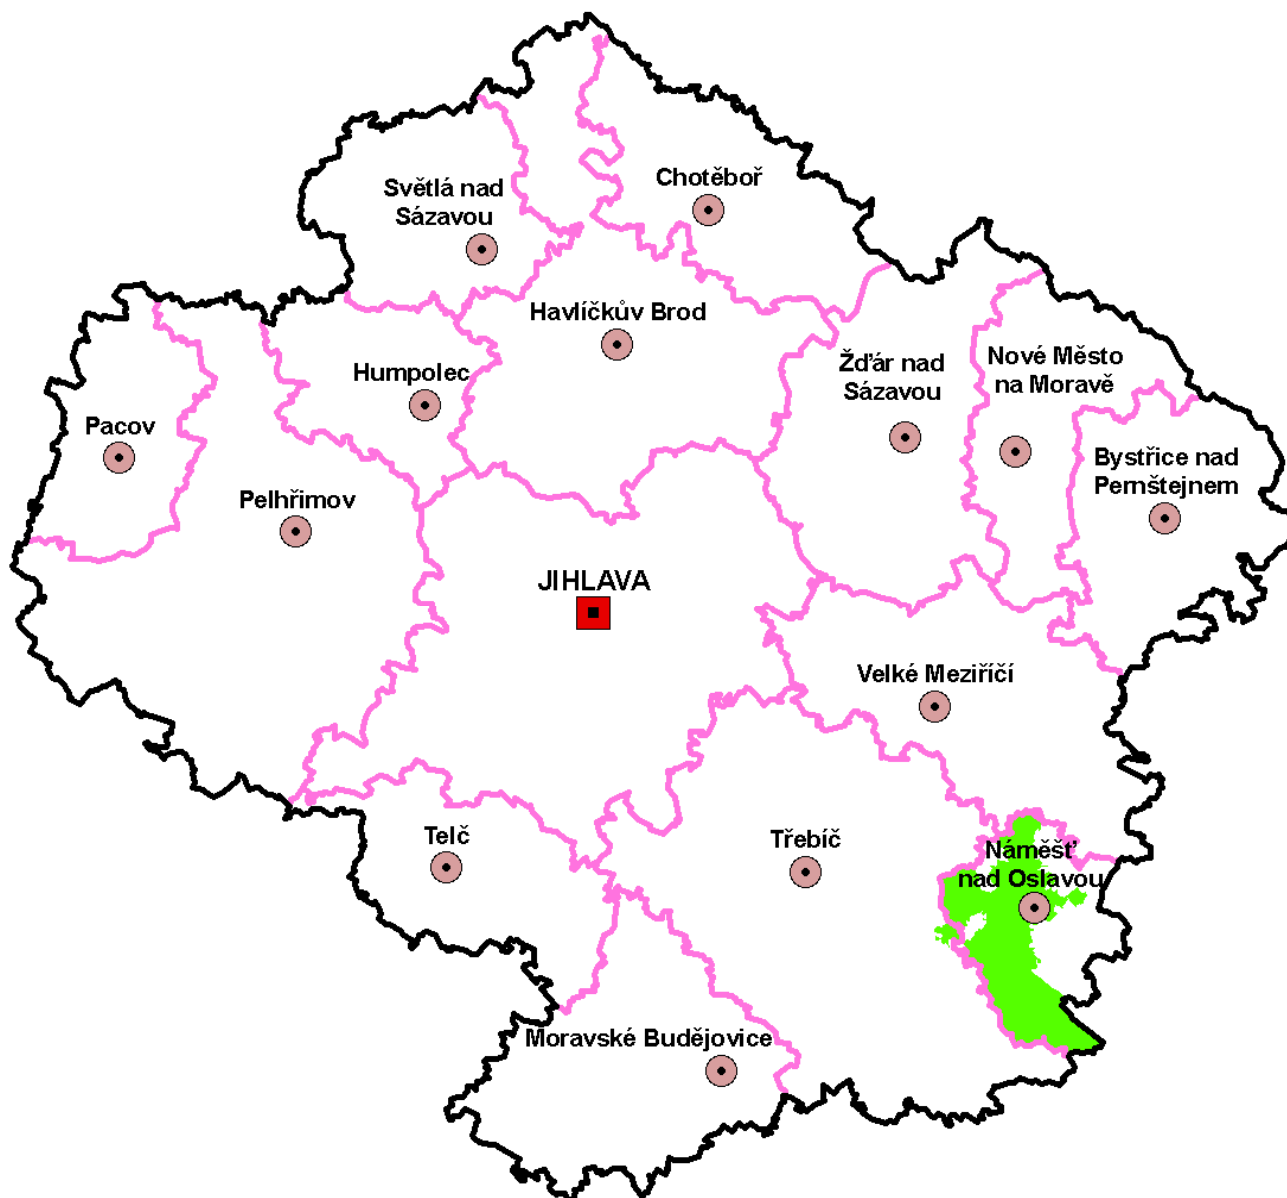

Mikroregion Náměštsko

IČO; Právní forma:	70435685; zájmové sdružení právnických osob (751)
Sídlo:	Městský úřad Náměšť nad Oslavou, Masarykovo náměstí 104, 675 71 Náměšť nad Oslavou
Předseda:	Vladimír Měrka, starosta města Náměšť nad Oslavou
Kontaktní osoba:	Jarmila Wimmerová, Městský úřad Náměšť nad Oslavou, odbor výstavby a územního rozvoje
Telefon:	568619154, 724861457
Fax:	568619101
E-mail:	wimmerova@mesto-namest.cz
www stránky	www.namestsko.cz
Počet členů:	15
Seznam členů:	Číkov, Hartvíkovice, Kladeruby nad Oslavou, Kozlany, Kramolín, Lhánice, Mohelno, Naloučany, Náměšť nad Oslavou, Ocmanice, Okarec, Popůvky, Sedlec, Studenec, Vícenice u Náměště nad Oslavou
Počet obyv. (1.1.2010):	9 677
Rozloha (km²):	129,4
Rozvojová studie:	Strategie rozvoje mikroregionů Náměštska (pro MR Náměštsko a Chvojnice)
Rok zpracování:	2001
Název zpracovatele:	Regionální rozvojová agentura Vysočina
Aktualizace údajů:	září 2010