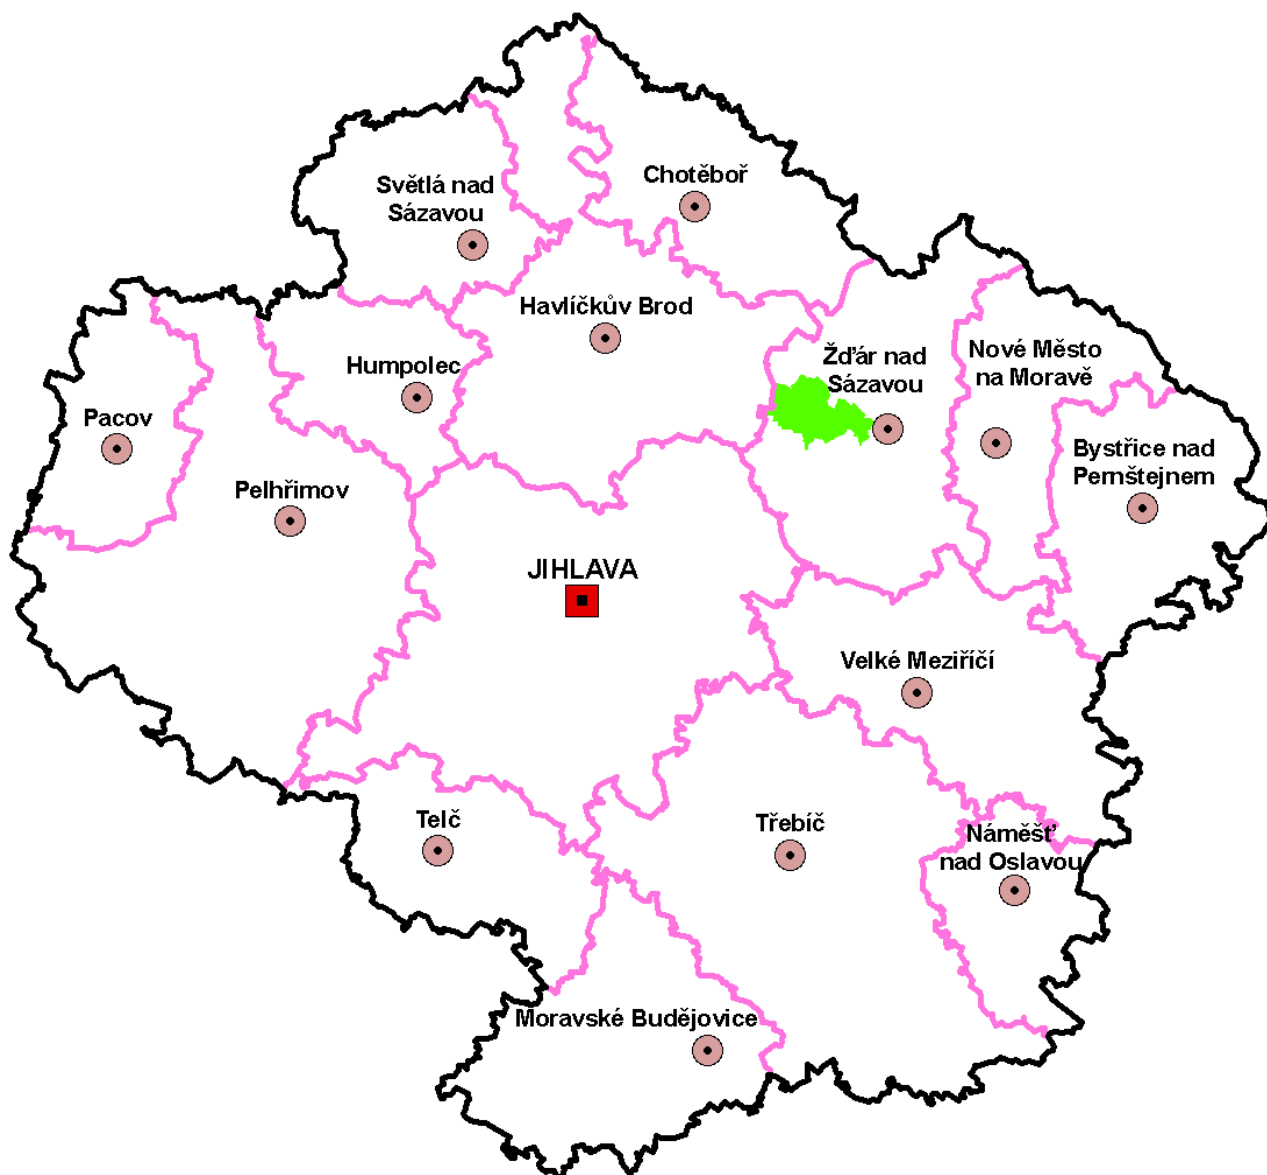

Dobrovolný svazek obcí - Svazek obcí Pod Peperkem

IČO; Právní forma:	71187740; svazek obcí (771)
Sídlo:	Obecní úřad Sázava, Sázava 159, 592 11 Velká Losenice
Předseda:	František Ledvinka, starosta obce Sázava
Kontaktní osoba:	František Ledvinka, starosta obce Sázava
Telefon:	566666213
Fax:	566666213
E-mail:	urad@obecsazava.cz
www stránky	http://www.obecsazava.cz/svazek.htm
Počet členů:	4
Seznam členů:	Hamry nad Sázavou, Nové Dvory, Sázava, Velká Losenice
Počet obyv. (1.1.2010):	3 494
Rozloha (km²):	35,1
Rozvojová studie:	Integrovaná rozvojová strategie mikroregionu Pod Peperkem
Rok zpracování:	2001
Název zpracovatele:	Urbanistické středisko Jihlava
Aktualizace údajů:	září 2010