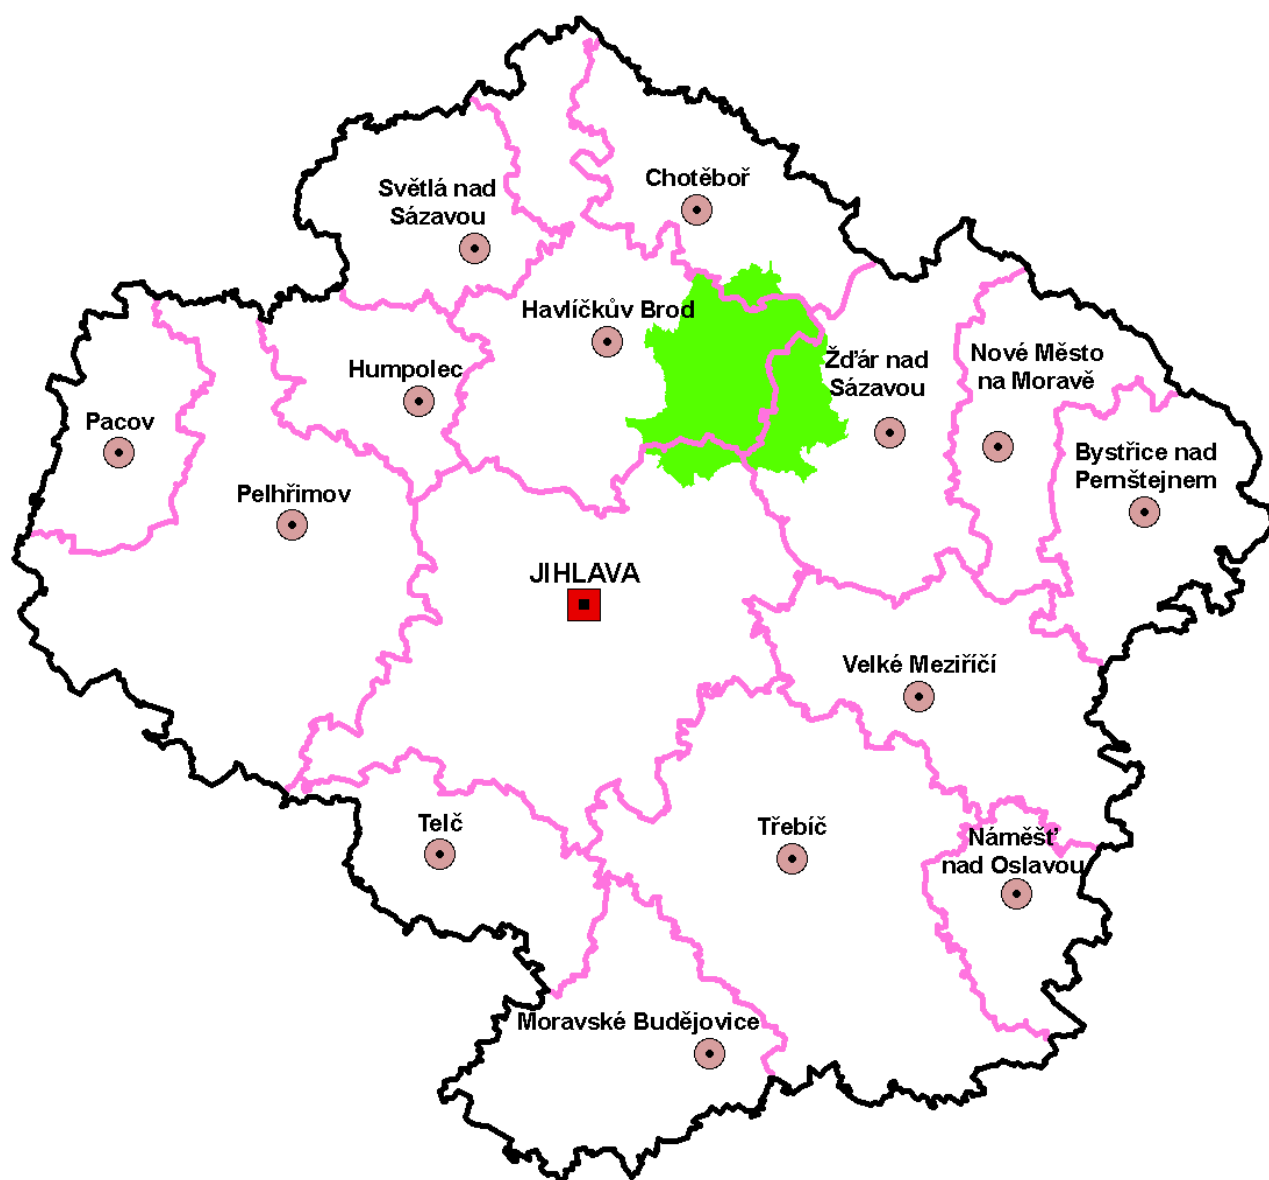

Svazek obcí Přibyslavka

IČO; Právní forma:	70951730; svazek obcí (771)
Sídlo:	Městský úřad Přibyslav, Bechyňovo nám. 1, 582 22 Přibyslav
Předseda:	Mgr. Jan Štefáček, starosta města Přibyslav
Kontaktní osoba:	Mgr. Jan Štefáček, starosta města Přibyslav
Telefon:	569430837
Fax:	569430836
E-mail:	starosta@pribyslav.cz
www stránky	http://www.pribyslav.cz/svazek.htm
Počet členů:	22
Seznam členů:	Brzkov, Česká Bělá, Dlouhá Ves, Havlíčkova Borová, Jitkov, Krátká Ves, Malá Losenice, Modlíkov, Nižkov, Nové Dvory, Olešenka, Oudoleň, Pohled, Přibyslav, Sázava, Slavětín, Stříbrné Hory, Šlapanov, Velká Losenice, Vepřová, Věžnice, Žižkovo Pole
Počet obyv. (1.1.2010):	13 955
Rozloha (km²):	246,5
Rozvojová studie:	Integrovaná rozvojová strategie mikroregionu Přibyslavsko
Rok zpracování:	2001
Název zpracovatele:	Urbanistické středisko Jihlava
Aktualizace údajů:	září 2010