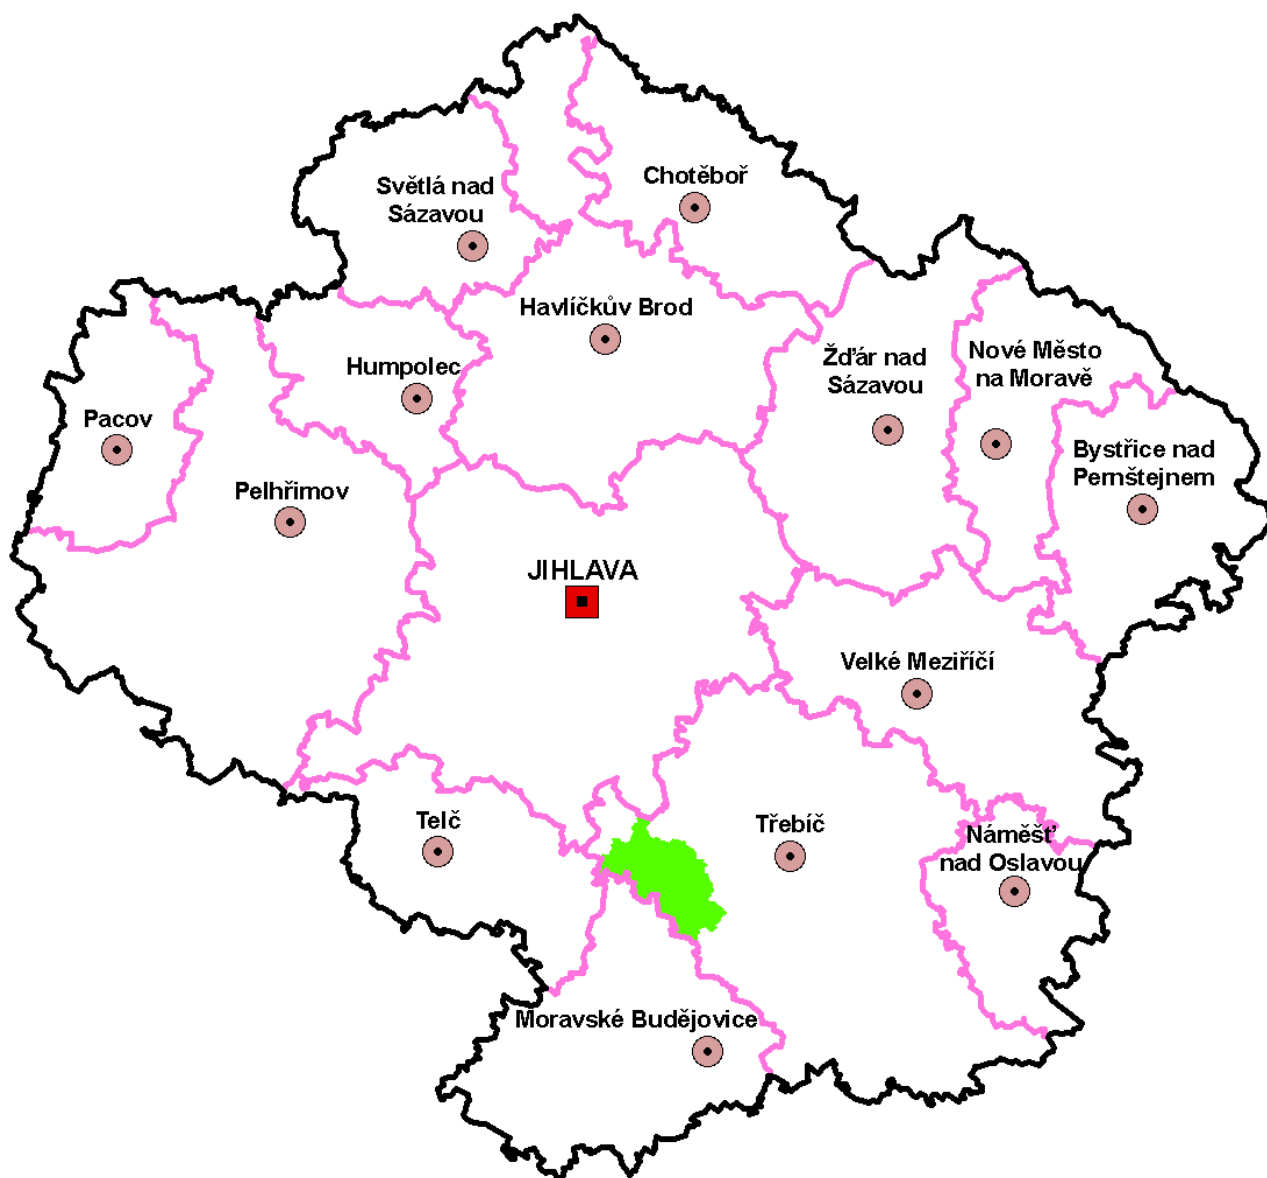

Mikroregion Podhůří Mařenky

IČO; Právní forma:	70875529; svazek obcí (771)
Sídlo:	Obecní úřad Rokytnice nad Rokytnou, Rokytnice nad Rokytnou 67, 675 25 Rokytnice nad Rokytnou
Předseda:	Josef Herbrych, starosta obce Rokytnice nad Rokytnou
Kontaktní osoba:	Josef Herbrych, starosta obce Rokytnice nad Rokytnou
Telefon:	568882635
Fax:	
E-mail:	ou.rokytnice@quick.cz
www stránky	www.marenka.cz
Počet členů:	7
Seznam členů:	Čáslavice, Chlístov, Markvartice, Předín, Rokytnice nad Rokytnou, Římov, Štětvice
Počet obyv. (1.1.2010):	3 324
Rozloha (km²):	59,5
Rozvojová studie:	Strategie rozvoje mikroregionu Mařenka
Rok zpracování:	2001
Název zpracovatele:	Regionální rozvojová agentura Vysočina
Aktualizace údajů:	září 2010