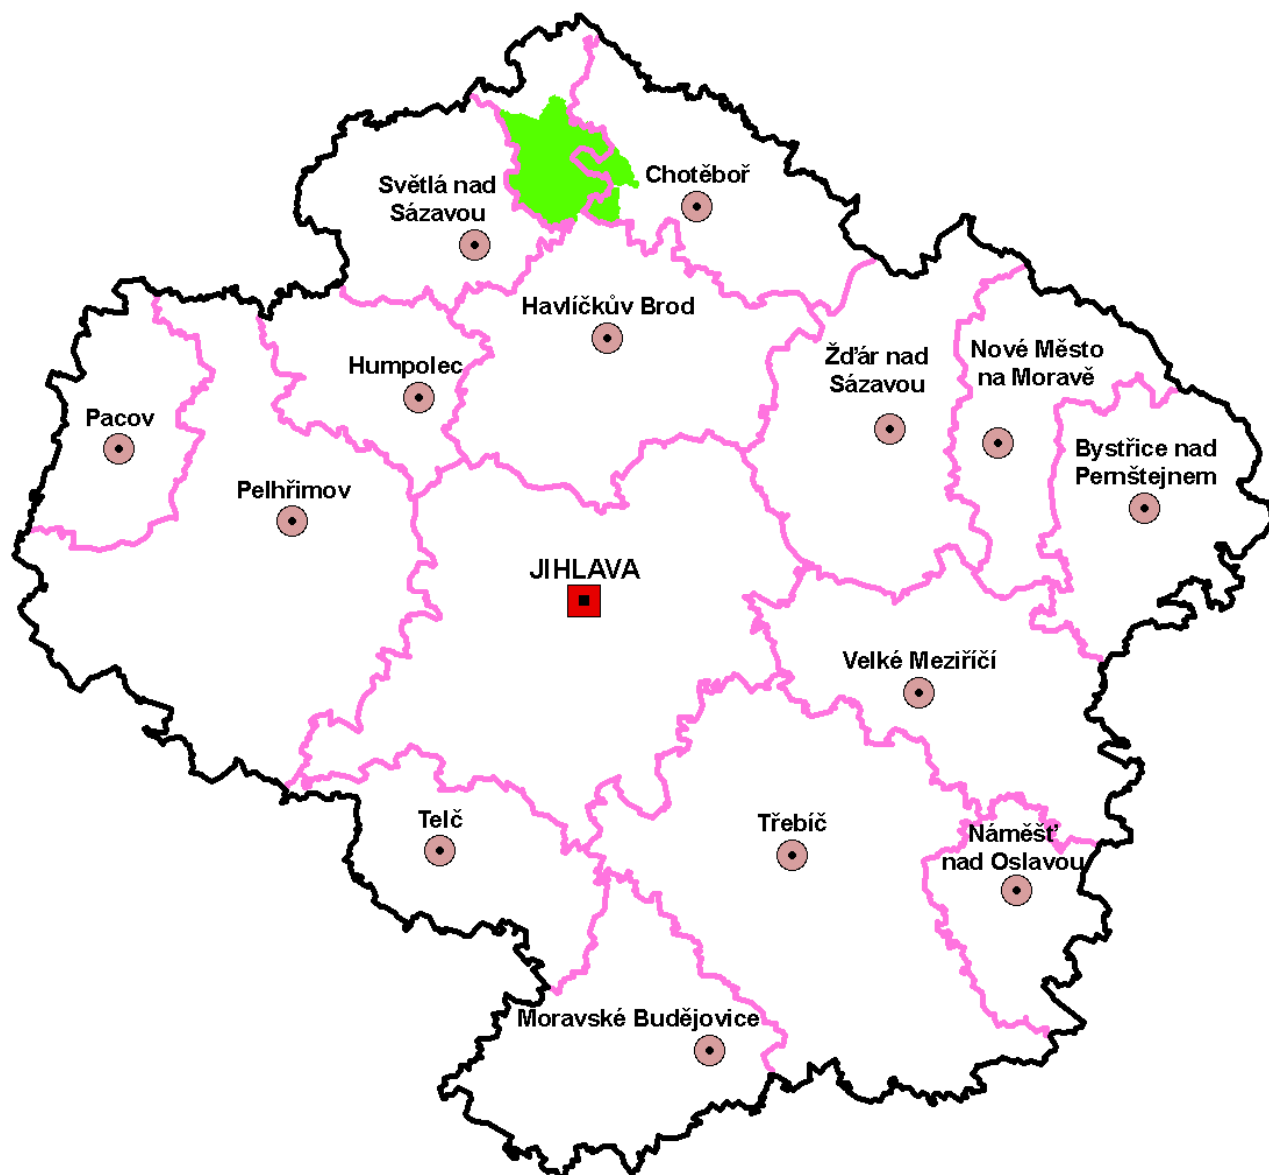

Svazek obcí Haberska

IČO; Právní forma:	70188424; svazek obcí (771)
Sídlo:	Městský úřad Habry, Žižkovo náměstí 66, 582 81 Habry
Předseda:	Jiří Rainiš, starosta města Habry
Kontaktní osoba:	Jiří Rainiš, starosta města Habry
Telefon:	569441217, 569441229
Fax:	569441229
E-mail:	rainis@tiscali.cz
www stránky	
Počet členů:	9
Seznam členů:	Bačkov, Habry, Chrtův, Kámen, Leškovice, Rybníček, Sedletín, Tis, Vepříkov,
Počet obyv. (1.1.2010):	3 067
Rozloha (km²):	89,4
Rozvojová studie:	Rozvojová strategie mikroregionu Habersko
Rok zpracování:	2002, aktualizace 2005
Název zpracovatele:	Urbanistické středisko Jihlava
Aktualizace údajů:	září 2010