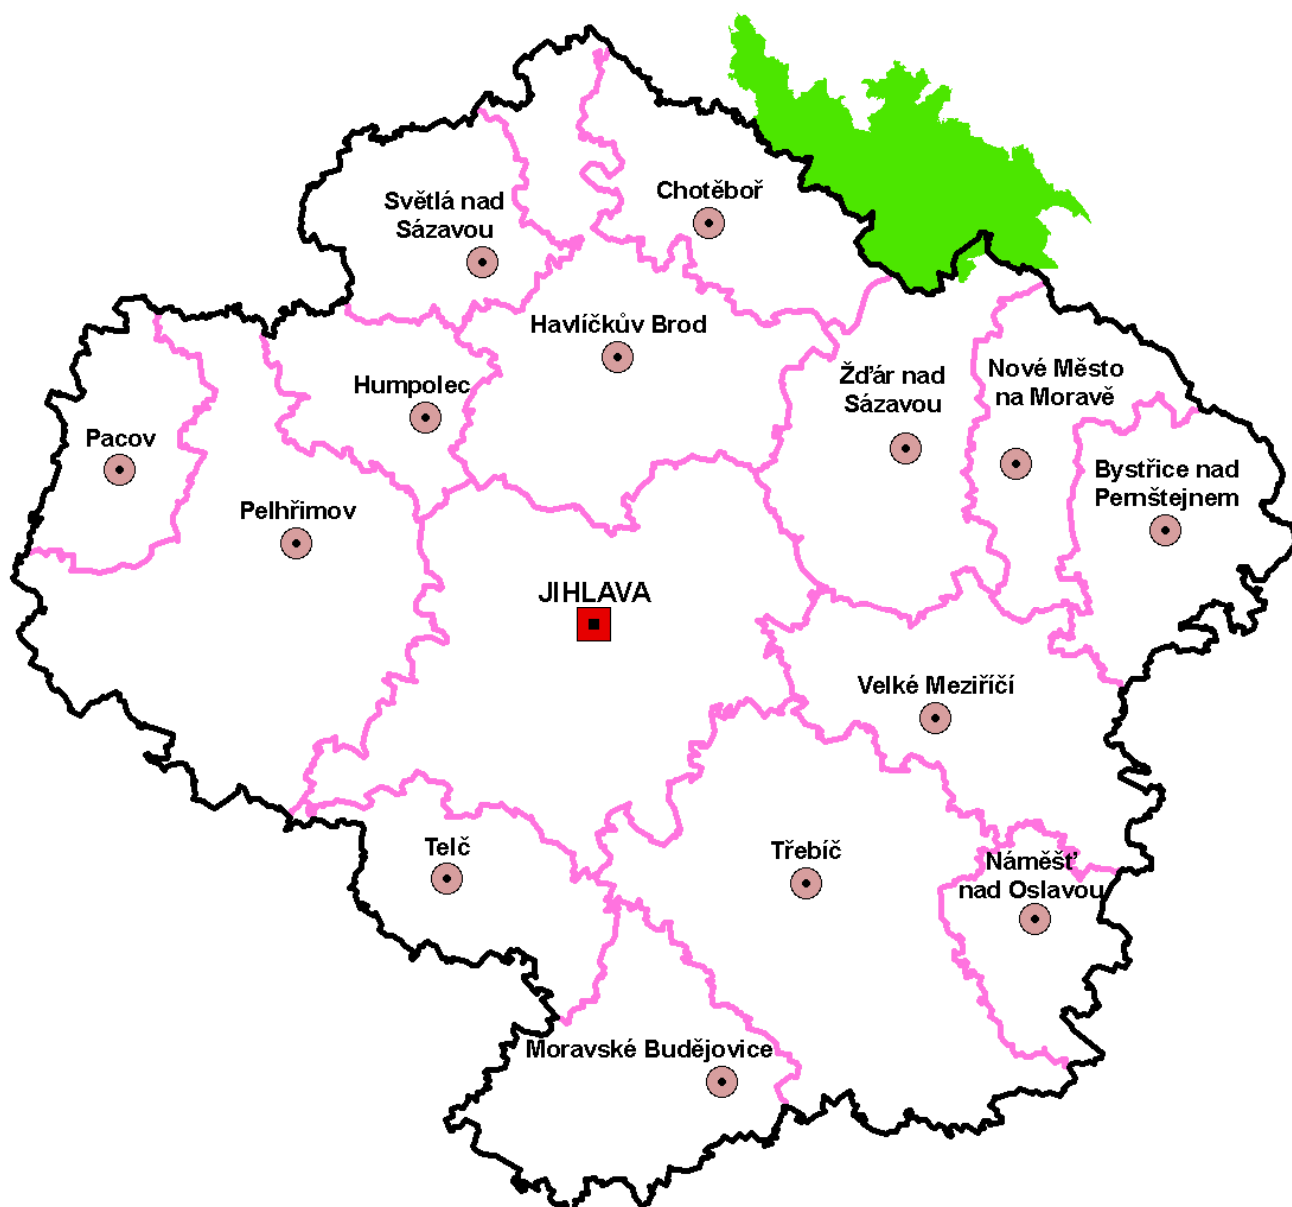

Sdružení obcí mikroregionu Hlinecko

IČO; Právní forma:	70151156; svazek obcí (771)
Sídlo:	Městský úřad Hlinsko, Poděbradovo náměstí 1, 539 01 Hlinsko
Předseda:	Jiří Socha, starosta obce Svatouch
Kontaktní osoba:	Ing. Yvona Jandová, jednatelka
Telefon:	469 315 316
Fax:	469319255
E-mail:	jandova@hlinsko.cz
www stránky	www.hlineckoregion.cz, www.hlinecko.eu
Počet členů:	28
Seznam členů:	Bojanov, Dědová, Hamry, Hlinsko, Hodonín, Holetín, Horní Bradlo, Chlumětín, Jeníkov, Kameničky, Kladno, Krásné, Krouna, Miřetice, Mrárotín, Otradov, Pokřikov, Raná, Studnice, Svatouch, Tisovec, Trhová Kamenice, Včelákov, Vítanov, Vojtěchov, Vortová, Všeradov, Vysočina
Počet obyv. (1.1.2010):	23 426
Rozloha (km²):	310,8
Rozvojová studie:	Koncepce rozvoje mikroregionu Hlinecko
Rok zpracování:	2008
Název zpracovatele:	VN KONZULT s.r.o.
Aktualizace údajů:	Srpen 2010