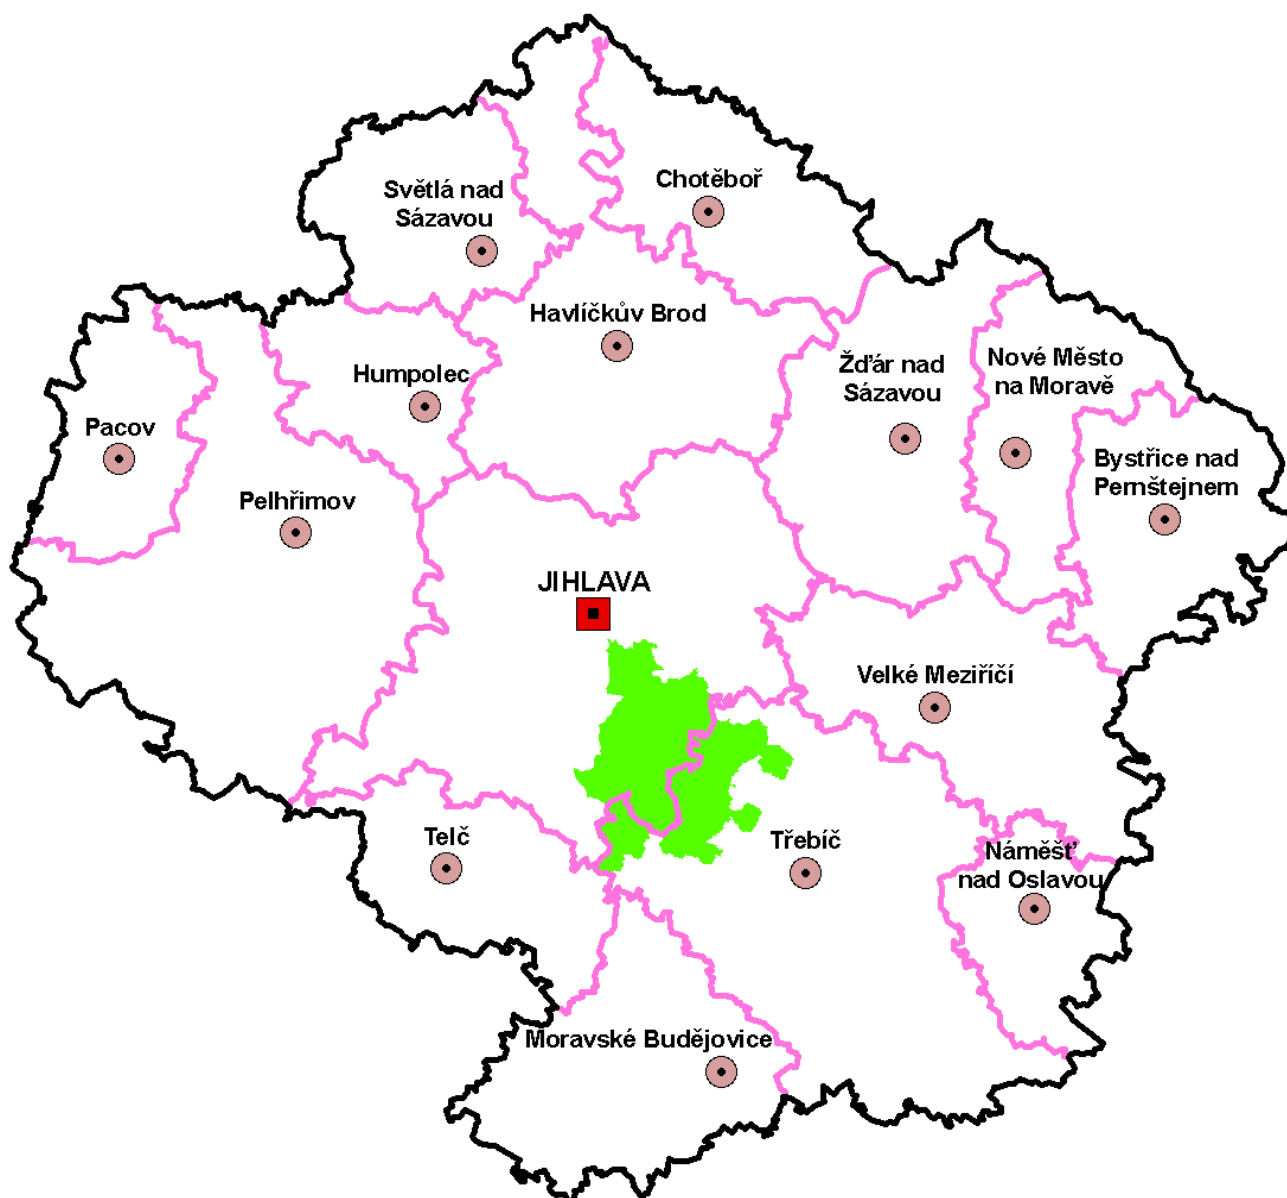

Svazek obcí mikroregionu Černé lesy

IČO; Právní forma:	71240985; svazek obcí (771)
Sídlo:	Městský úřad Brtnice, Náměstí svobody 379, 588 32 Brtnice
Předseda:	Stanislav Jirků, starosta města Brtnice
Kontaktní osoba:	Eva Rezková, Informační centrum Brtnice – náměstí Svobody 74
Telefon:	567571722, 567571713
Fax:	567571712
E-mail:	infocentrum@brtnice.cz
www stránky	www.cernelesy.cz
Počet členů:	18
Seznam členů:	Brancouze, Brtnice, Čechtín, Číchov, Heraltice, Hrutov, Hvězdoňovice, Chlum, Kněžice, Kouty, Nová Ves, Okříšky, Opatov, Pokojovice, Přibyslavice, Puklice, Radonín, Zašovice
Počet obyv. (1.1.2010):	11 913
Rozloha (km²):	201,2
Rozvojová studie:	Strategie rozvoje mikroregionu Černé Lesy
Rok zpracování:	2000
Název zpracovatele:	Regionální rozvojová agentura Vysočina
Aktualizace údajů:	září 2010