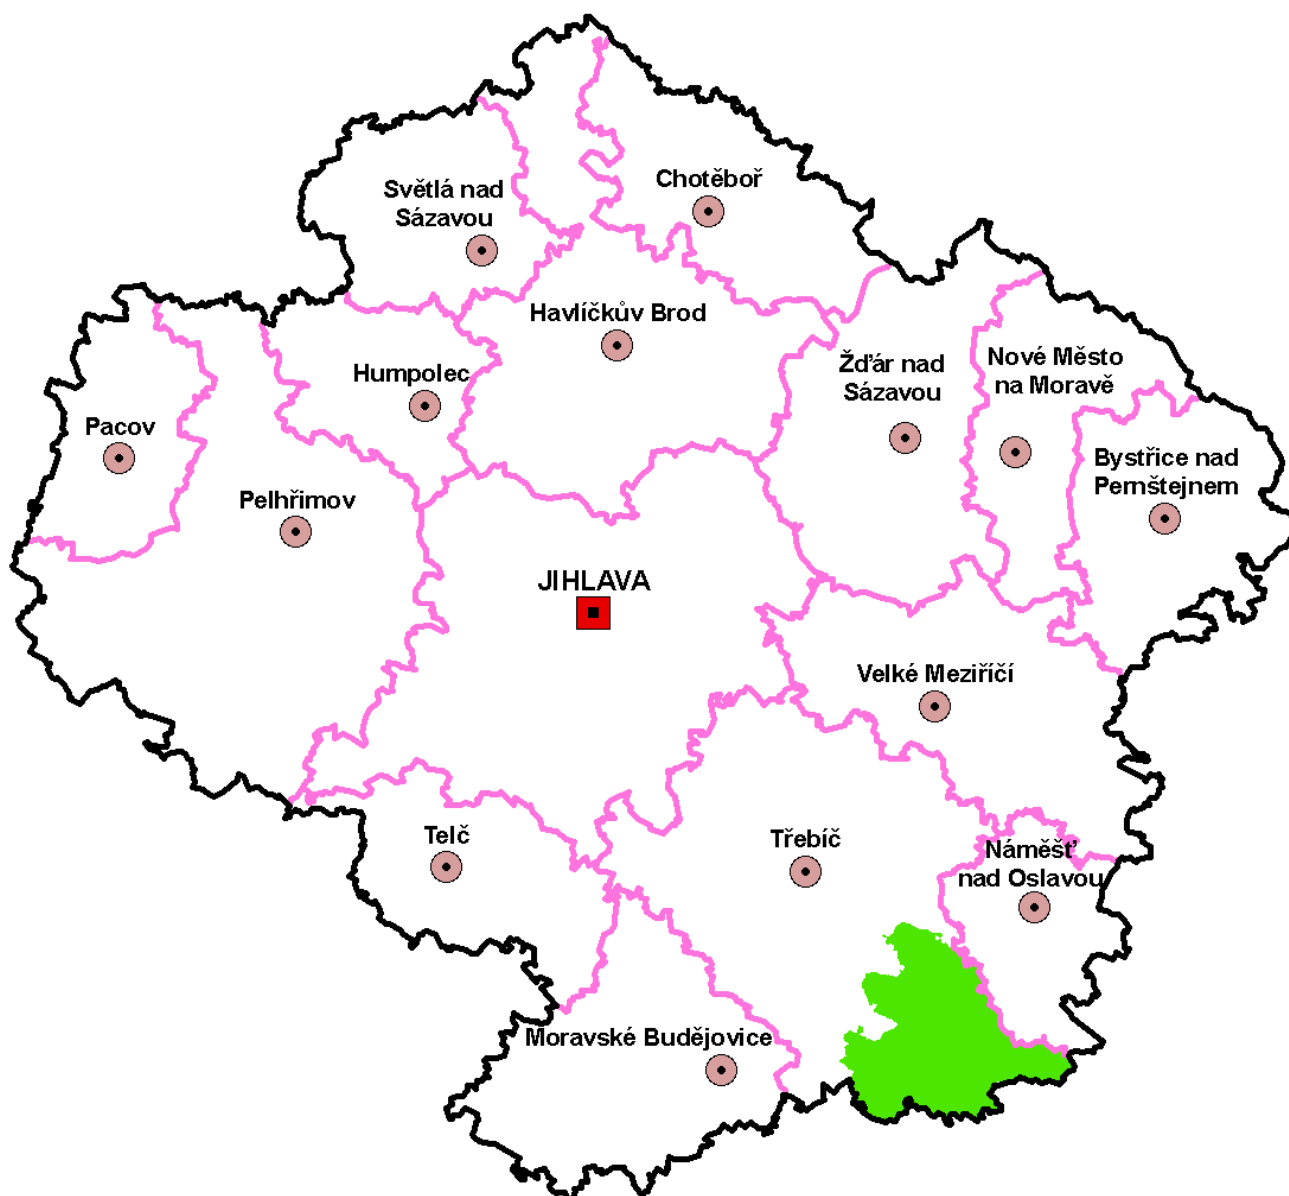

Dobrovolné sdružení regionu Hrotovicka

IČO; Právní forma:	70873887; zájmové sdružení právnických osob (751)
Sídlo:	Městský úřad Hrotovice, Nám. 8. května 1, 675 55 Hrotovice
Předseda:	Antonín Mlynář, starosta města Hrotovice
Kontaktní osoba:	Antonín Mlynář, Dana Růžičková tajemnice města Hrotovice
Telefon:	568838531, 568838530
Fax:	568860324
E-mail:	mesto@hrotovice.cz
www stránky	www.hrotovicko.cz
Počet členů:	17
Seznam členů:	Bačice, Biskupice-Pulkov, Dalešice, Dukovany, Hrotovice, Krhov, Litovany, Odunec, Přešovice, Račice, Radkovice u Hrotovic, Rouchovany, Slavětice, Stropešín, Třebenice, Valeč, Zárubice
Počet obyv. (1.1.2010):	7 372
Rozloha (km²):	183,8
Rozvojová studie:	Integrovaná strategie mikroregionu Hrotovicko
Rok zpracování:	2000
Název zpracovatele:	GaREP spol. s r.o.
Aktualizace údajů:	září 2010