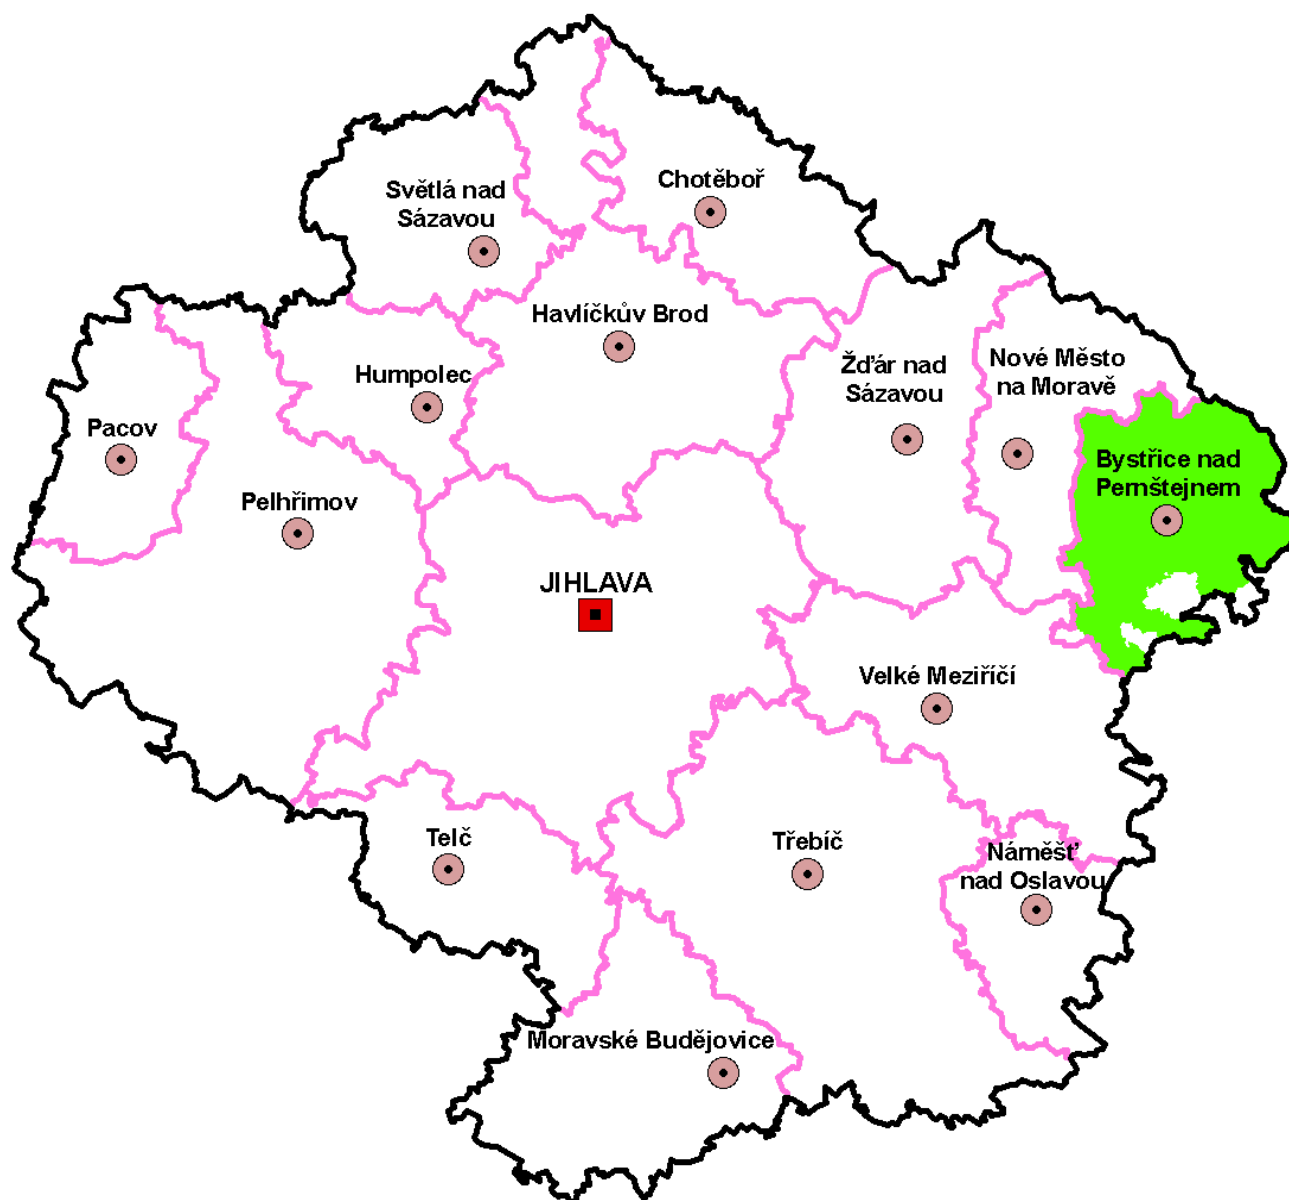

Mikroregion Bystřicko

IČO; Právní forma:	70830355; svazek obcí (771)
Sídlo:	Městský úřad Bystřice nad Pernštejnem, Masarykovo nám. 57, 593 01 Bystřice nad Pernštejnem; kancelář: Příční 405, 593 01 Bystřice nad Pernštejnem
Předseda:	Augustin Holý, starosta obce Rozsochy
Kontaktní osoba:	Blanka Slaná, správce mikroregionu
Telefon:	566590399, 731575342
Fax:	566590347
E-mail:	mikroregionbystricko@centrum.cz
www stránky	www.bystricko.cz
Počet členů:	34
Seznam členů:	Blažkov, Bohuňov, Bukov, Bystřice nad Pernštejnem,, Dalečín, Dolní Rožínka, Horní Rožínka, Chlum-Korouhvice, Koroužné, Lísek, Milasín, Nyklovice, Písečné, Prosetín, Rodkov, Rovečné, Rozsochy, Rožná, Sejrek, Strachujov, Strážek, Střítež, Sulkovec, Štěpánov nad Svratkou, Ubušínek, Ujčov, Unčín, Věchnov, Velké Janovice, Velké Tresné, Věstín, Vír, Zvole, Ždánice
Počet obyv. (1.1.2010):	20 188
Rozloha (km²):	322,8
Rozvojová studie:	Strategie rozvoje mikroregionu Bystřicko
Rok zpracování:	2009
Název zpracovatele:	kolektiv autorů Bc. Petr Sýkora, Blanka Slaná, Bc. Josef Vojta, Augustin Holý
Aktualizace údajů:	září 2010