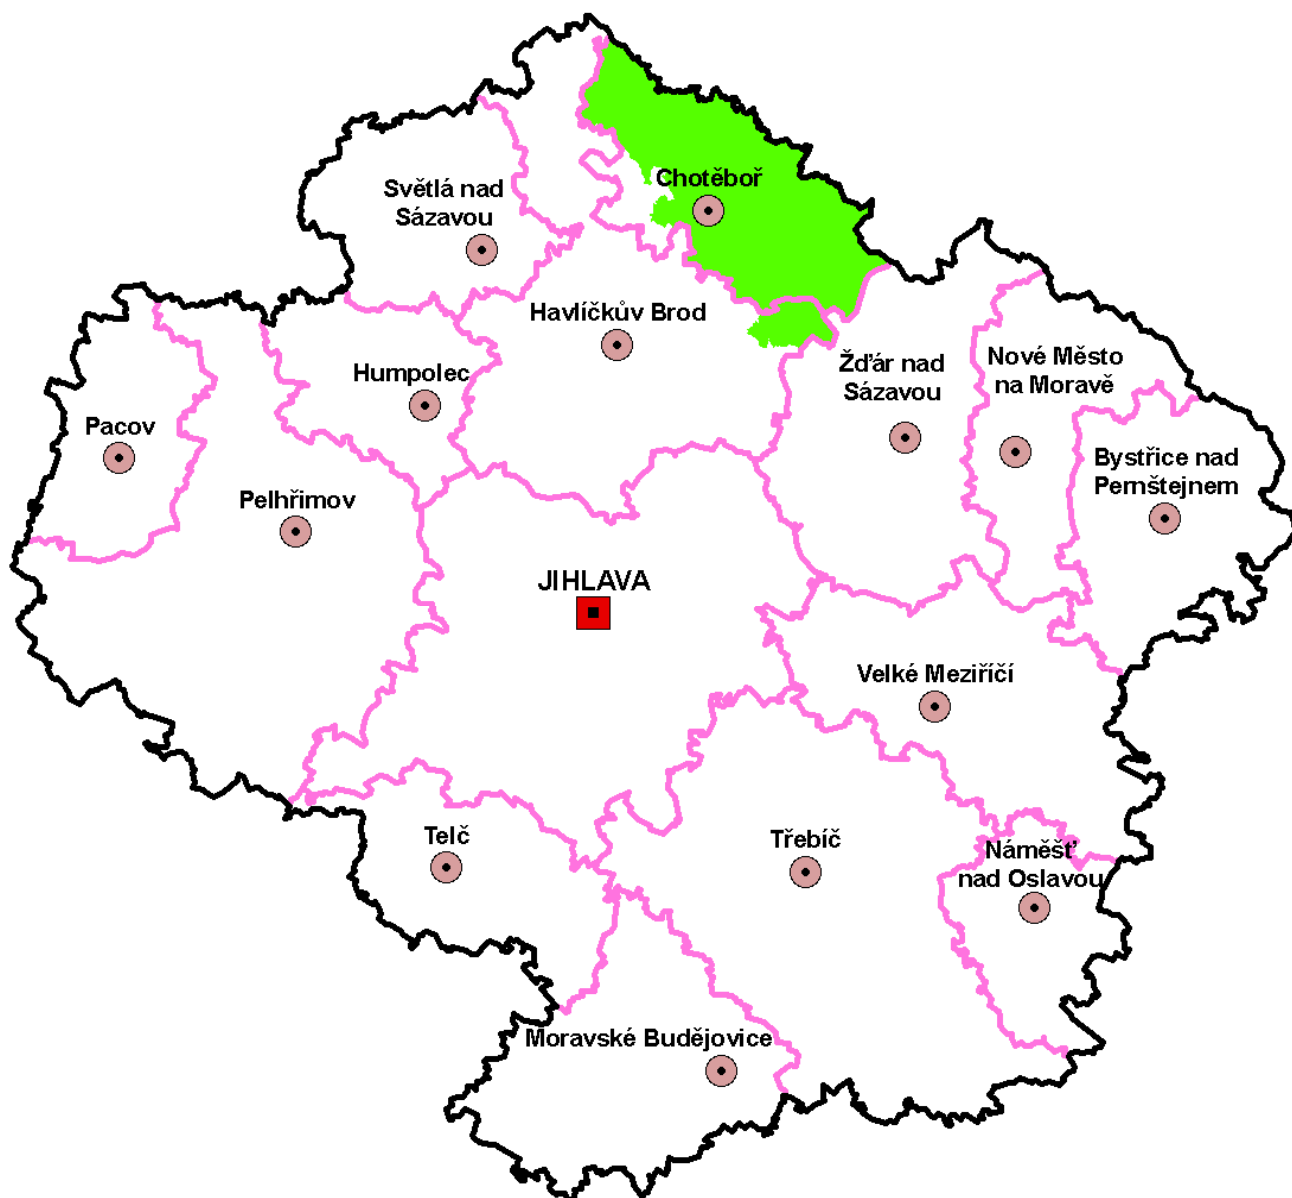

Svazek obcí Podoubraví

IČO; Právní forma:	70924937; svazek obcí (771)
Sídlo:	Svazek obcí Podoubraví, Trčků z Lípy 69, 583 01 Chotěboř
Předseda:	Ing. Miloš Uchytíl, starosta obce Nová Ves u Chotěboře
Kontaktní osoba:	Ing. Soňa Vávrová, tajemník svazku
Telefon:	569641172
Fax:	569622296
E-mail:	info@podoubravi.cz
www stránky	www.podoubravi.cz
Počet členů:	27
Seznam členů:	Bezděkov, Borek, Čečkovice, Dolní Sokolovec, Havlíčkova Borová, Heřmanice, Chotěboř, Jeřišno, Jitkov, Klokočov, Kraborovice, Krucemburk, Lány, Libice nad Doubravou, Maleč, Nová Ves u Chotěboře, Oudoleň, Podmoklany, Rušínov, Slavětín, Slavíkov, Sloupno, Sobíňov, Uhelná Příbram, Vilémov, Víška, Ždírec nad Doubravou
Počet obyv. (1.1.2010):	22 695
Rozloha (km²):	316,6
Rozvojová studie:	
Rok zpracování:	
Název zpracovatele:	
Aktualizace údajů:	září 2010