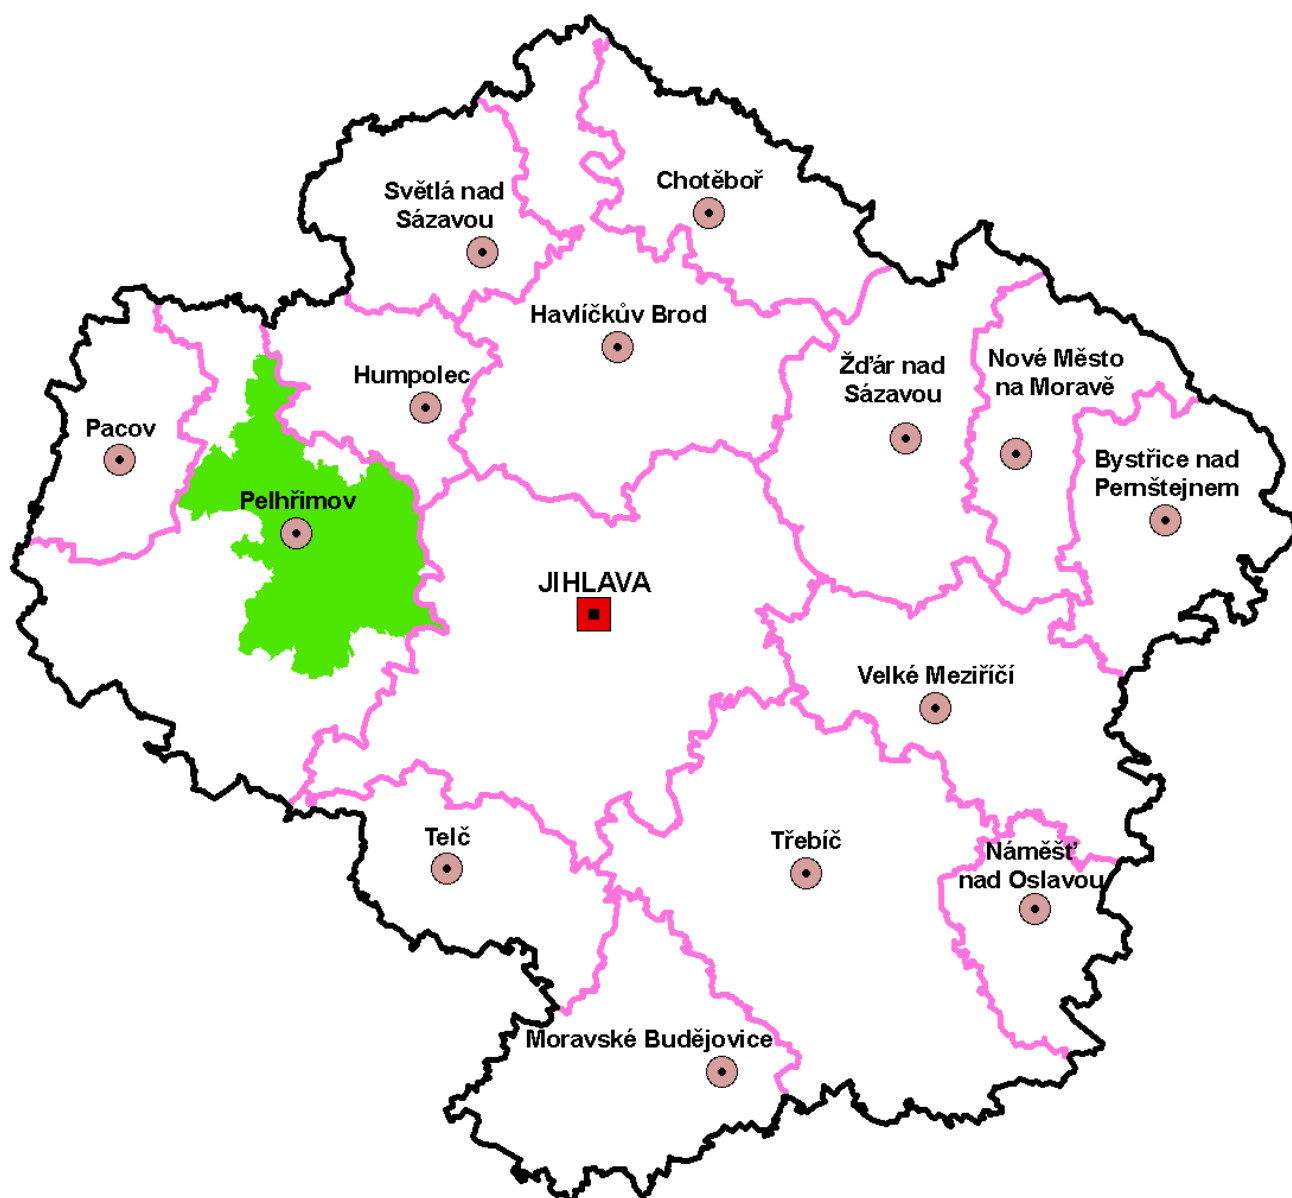

Sdružení mikroregionu Pelhřimov

IČO; Právní forma:	71180249; zájmové sdružení právnických osob (751)
Sídlo:	Město Pelhřimov, Masarykovo náměstí 1, 393 01 Pelhřimov
Předseda:	Leopold Bambula, starosta města Pelhřimov
Kontaktní osoba:	Martina Dufek, úsek rozvoje města
Telefon:	565351478
Fax:	565323676
E-mail:	dufek.m@mupe.cz ; bambula@mupe.cz; mikroregion@pelhřimovsko.cz
www stránky	www.mikroregion.pel.cz
Počet členů:	28 +2
Seznam členů:	Báčovice, Čelistná, Červená Řečice, Čížkov, Dobrá Voda, Kojčice, Krasíkovice, Křelovice, Libkova Voda, Litohošť, Mezná, Nová Buková, Nový Rychnov, Olešná, Pavlov, Pelhřimov, Proseč pod Křemešníkem, Putimov, Rynárec, Střítež pod Křemešníkem, Útěchovice, Útěchovičky, Velký Rybník, Vokov, Vyskytná, Zachotín, Zajíčkov, Žirov, <i>Městská správa lesů Pelhřimov, s. r. o. , Poutní Hotel Křemešník, s. r. o.</i>
Počet obyv. (1.1.2010):	23 687
Rozloha (km²):	303,9
Rozvojová studie:	Strategie rozvoje mikroregionu Pelhřimov
Rok zpracování:	2000, 2002 - aktualizace
Název zpracovatele:	Regionální rozvojová agentura Vysočina
Aktualizace údajů:	září 2010