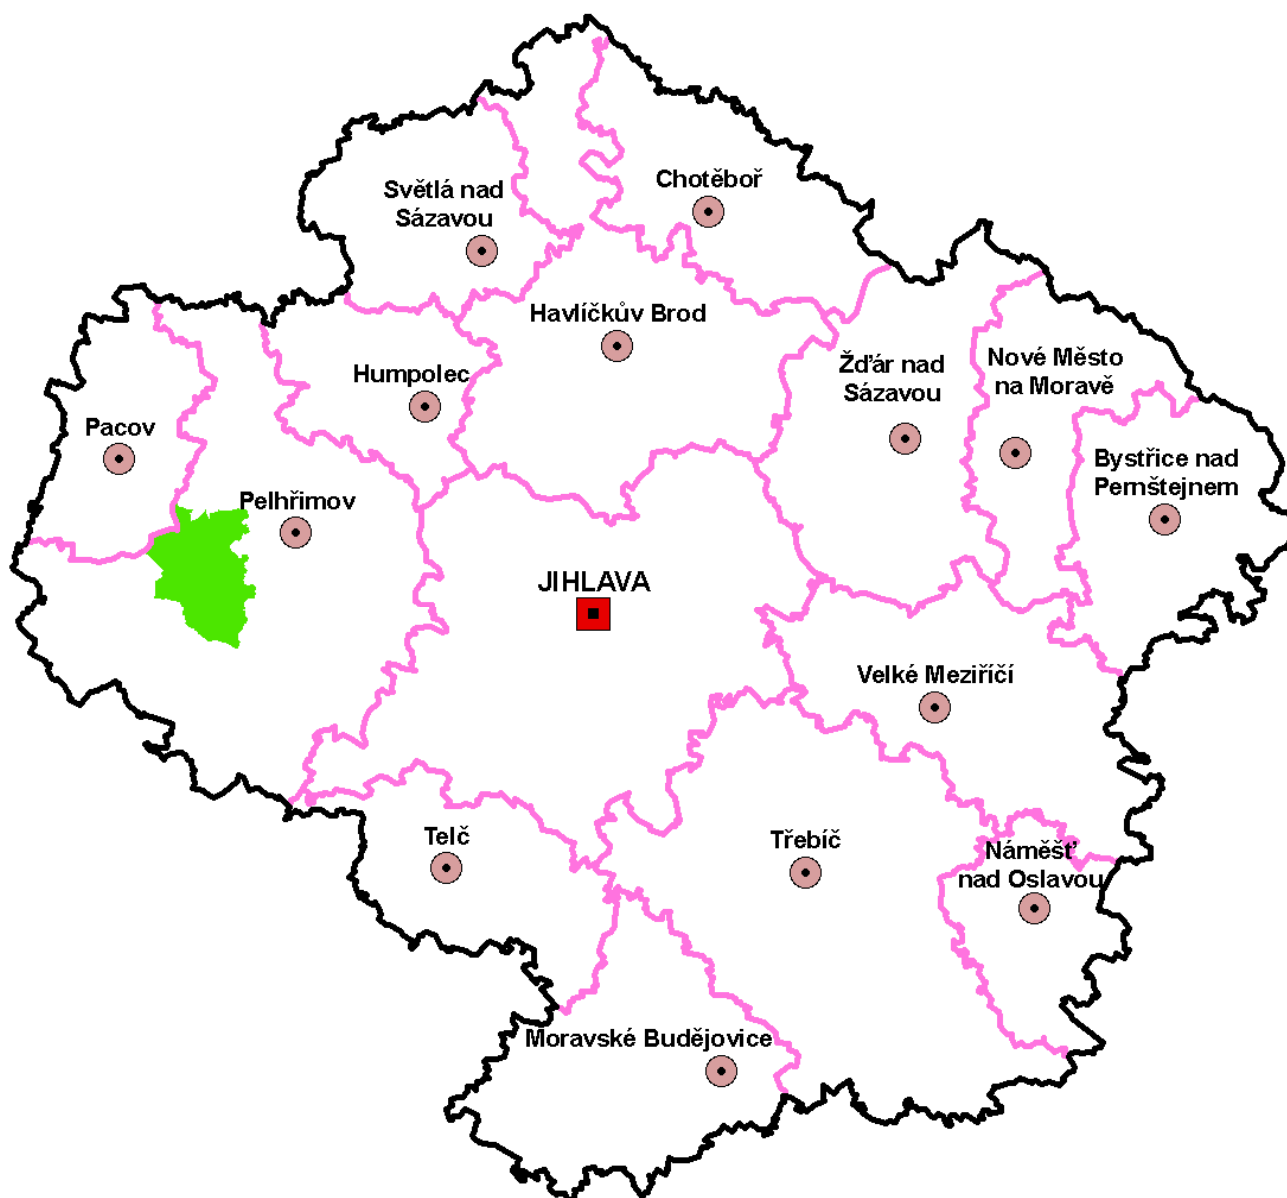

„Brána Vysočiny“

IČO; Právní forma:	75069806; zájmové sdružení právnických osob (751)
Sídlo:	Úřad městyse Nová Cerekev, Náměstí 276, 394 15 Nová Cerekev
Předseda:	Ladislav Brož, starosta městyse Božejov
Kontaktní osoba:	Eva Zadražilová, starostka obce Moraveč
Telefon:	728227404, 565394114, 565394208
Fax:	565394208
E-mail:	obecmoravec@tiscali.cz
www stránky	
Počet členů:	6
Seznam členů:	Božejov, Leskovice, Moraveč, Nová Cerekev, Střítež, Ústrašín, VOD Nová Cerekev, ZOD Božejov
Počet obyv. (1.1.2010):	2 632
Rozloha (km²):	76,8
Rozvojová studie:	Priority a projekty mikroregionu Brána Vysočiny
Rok zpracování:	2000
Název zpracovatele:	Ing. Jaromír Čašek - 3e Projektování ekologických staveb Moraveč
Aktualizace údajů:	září 2010