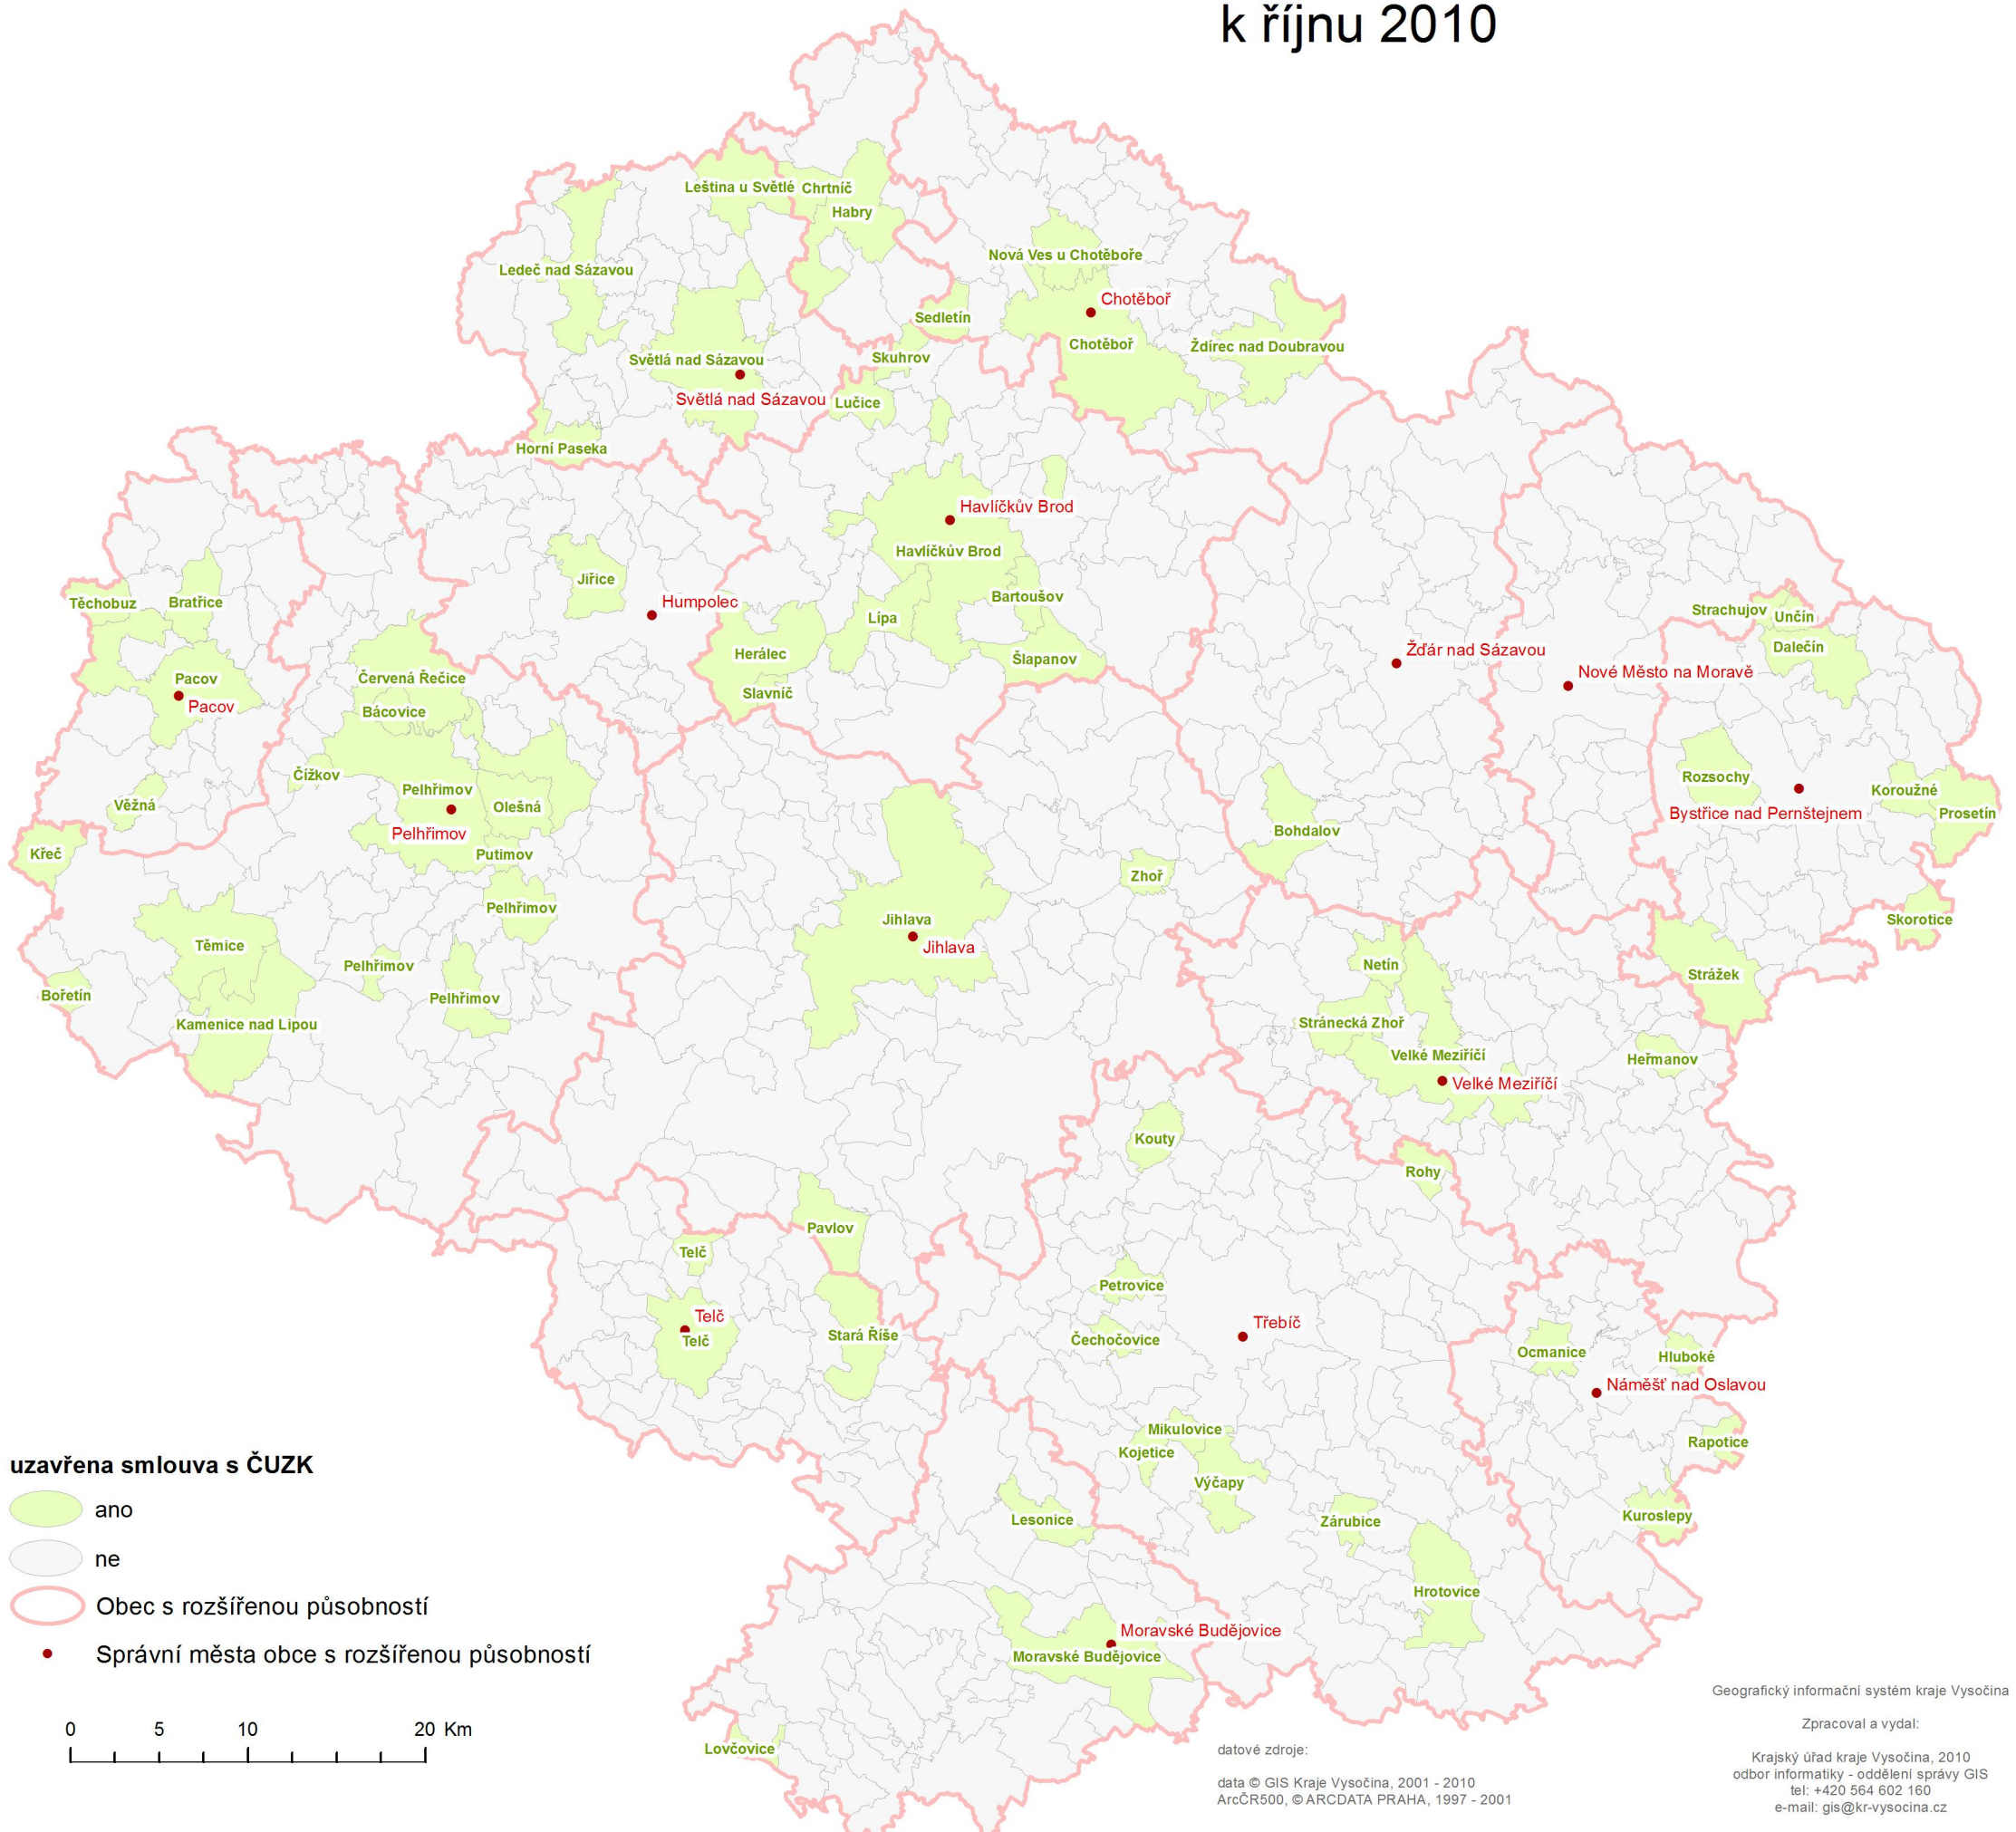

Přehled obcí s uzavřenou smlouvou o balíčku dat s ČÚZK

k říjnu 2010

uzavřena smlouva s ČÚZK

- ano
- ne
- Obec s rozšířenou působností
- Správní města obce s rozšířenou působností

datové zdroje:
data © GIS Kraje Vysočina, 2001 - 2010
ArcCR500, © ARCDATA PRAHA, 1997 - 2001