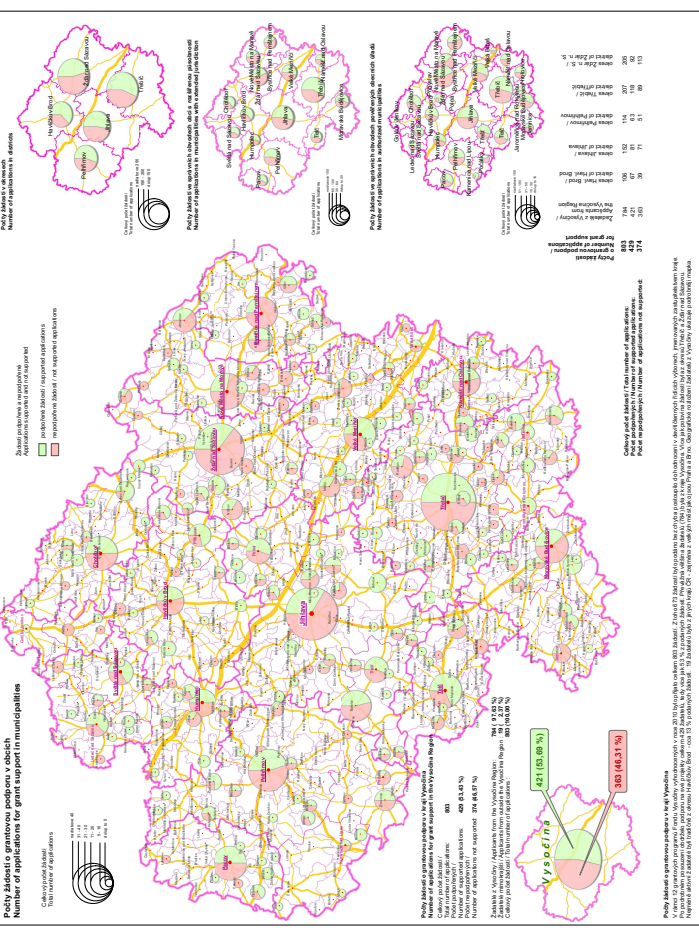

FOND VYSOČINY 2010/ THE VYSOČINA FUND 2010/ THE VYSOČINA FUND 2010

FOND VYSOČINY 2010 / THE VYSOČINA FUND 2010 - Počty žádostí o grantovou podporu / Number of applications for grant support