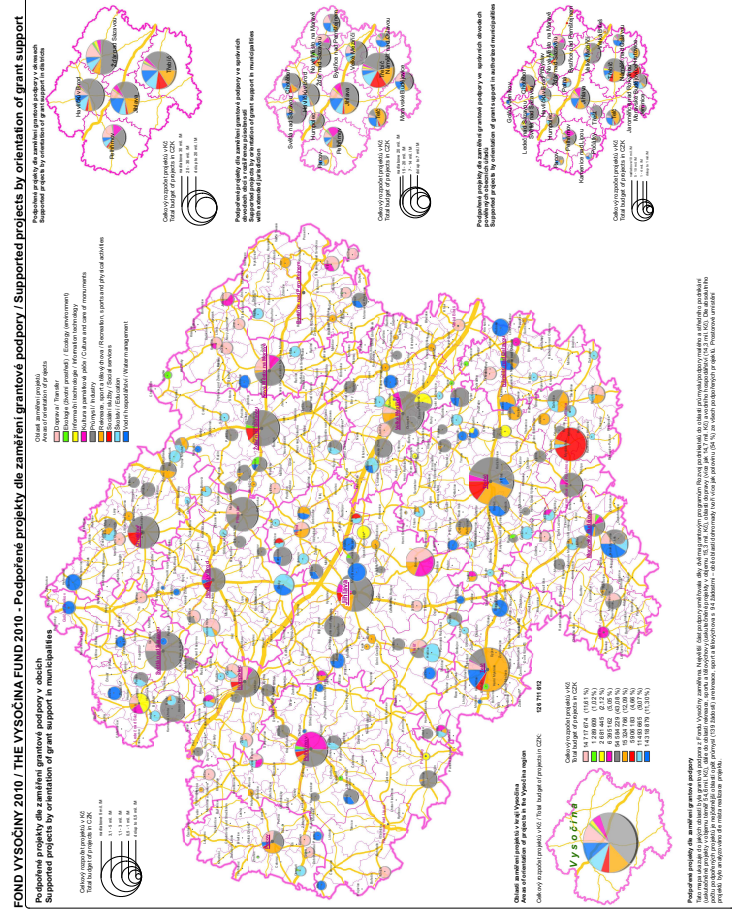

FOND VYSOČINY 2010 / THE VYSOČINA FUND 2010 - Podpořené projekty dle typu žadatele / Supported projects by type of applicant