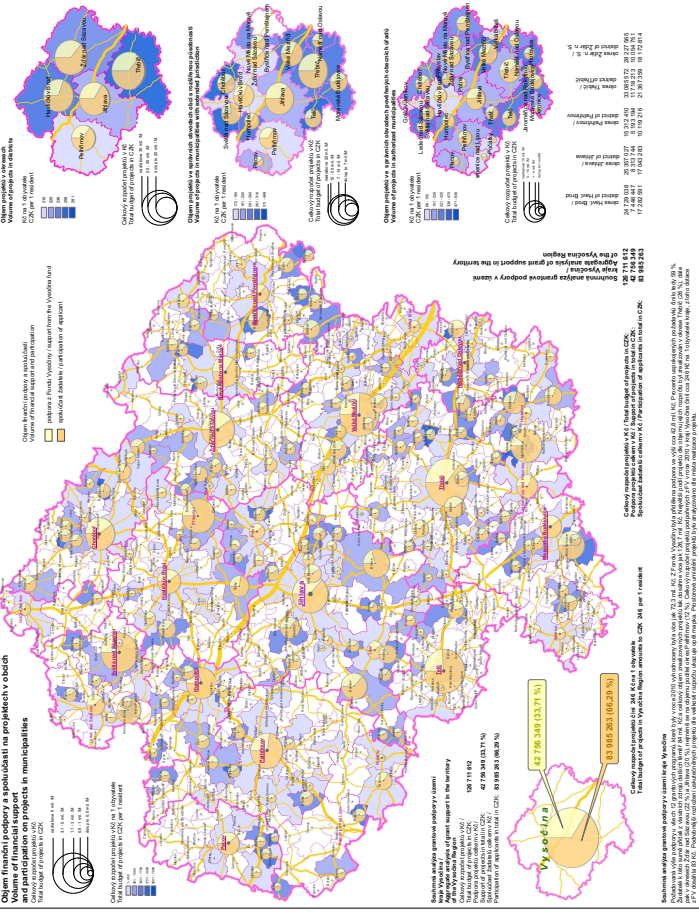

FOND VYSOČINY 2010 / THE VYSOČINA FUND 2010 - Souhrnná analýza grantové podpory / Aggregate analysis of grant support