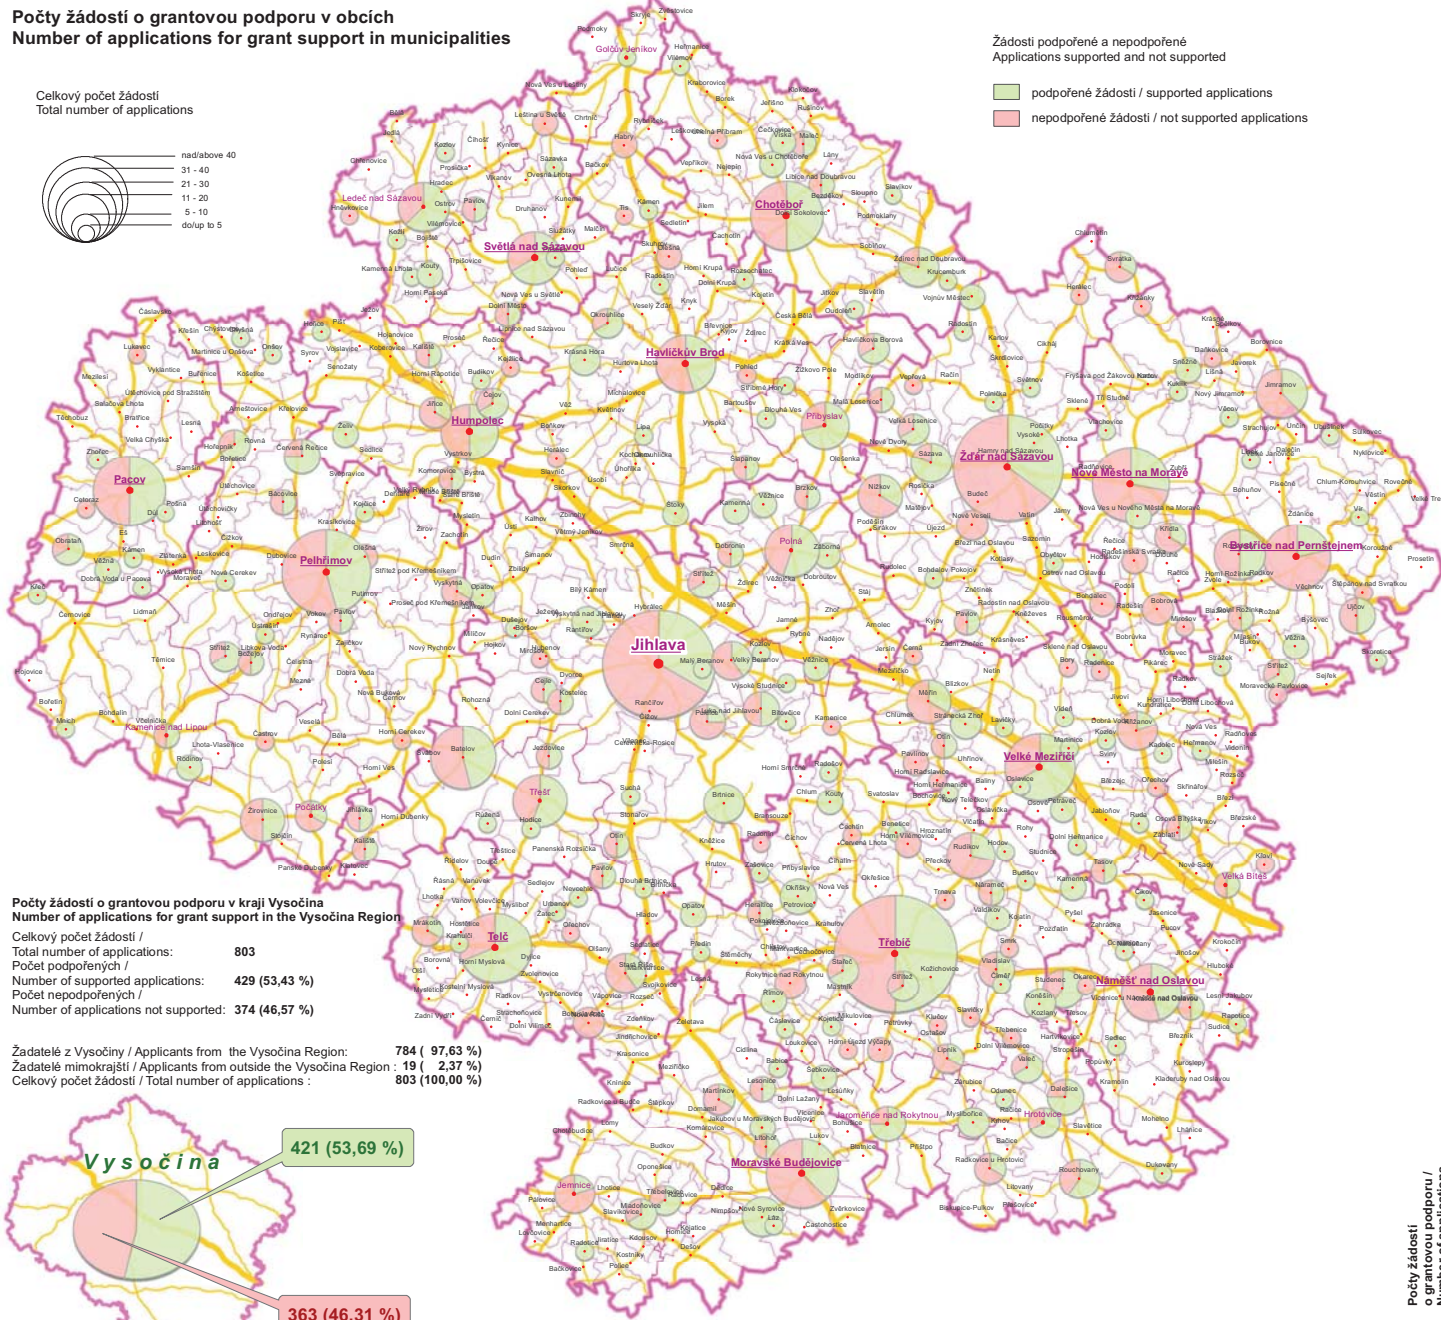

FOND VYSOČINY 2010 / THE VYSOČINA FUND 2010 - Počty žádostí o grantovou podporu / Number of applications for grant support

Počty žádostí o grantovou podporu v obcích Number of applications for grant support in municipalities

Celkový počet žádostí
Total number of applications

Počty žádostí o grantovou podporu v kraji Vysočina Number of applications for grant support in the Vysočina Region

Celkový počet žádostí /
Total number of applications: **803**
Počet podpořených /
Number of supported applications: **429 (53,43 %)**
Počet nepodpořených /
Number of applications not supported: **374 (46,57 %)**