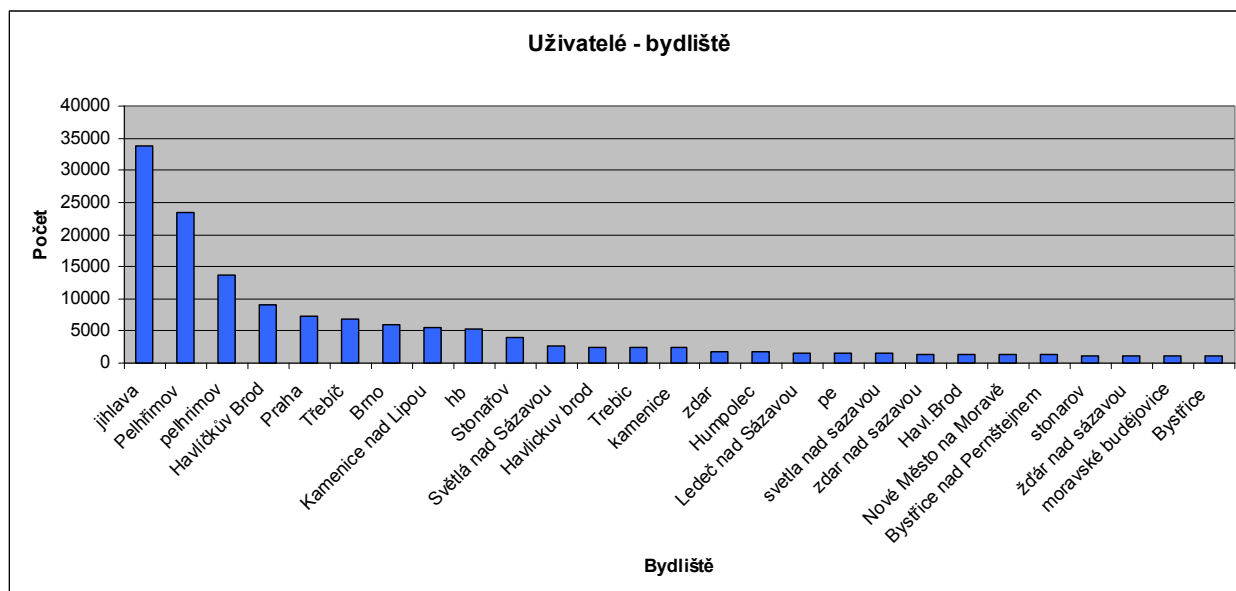

Statistika využití hotspotů v čase

Grafy zobrazují přehled využití všech bezdrátových přístupových bodů v letech 2006 – 2011. Počty přístupů jsou v každém roce zobrazeny pro jednotlivé měsíce.

Nejvyužívanější hotspoty

Graf zobrazuje nejvíce užívané bezdrátové přístupové body v letech 2006 – 2011.

Pohlaví uživatelů

Graf zobrazuje poměr pohlaví uživatelů, připojených v letech 2006-2011.

Věk uživatelů

Graf zobrazuje orientační přehled věkových kategorií podle počtu připojených uživatelů, přihlašovaných přes bezdrátové přístupové body v letech 2006 – 2011.

Bydliště uživatelů

Graf zobrazuje přehled měst, ze kterých nejčastěji pocházejí připojovaní uživatelé v letech 2006 - 2011.

Důvod připojení uživatelů

Graf zobrazuje nejčastější důvody, kvůli kterým se uživatelé připojují na internet prostřednictvím bezdrátových přístupových bodů v letech 2006 - 2011.

Nejčastěji zobrazované stránky uživatelů

Graf prezentuje webové stránky, které nejčastěji navštěvují uživatelé připojení přes bezdrátové přístupové body v letech 2006 – 2011.