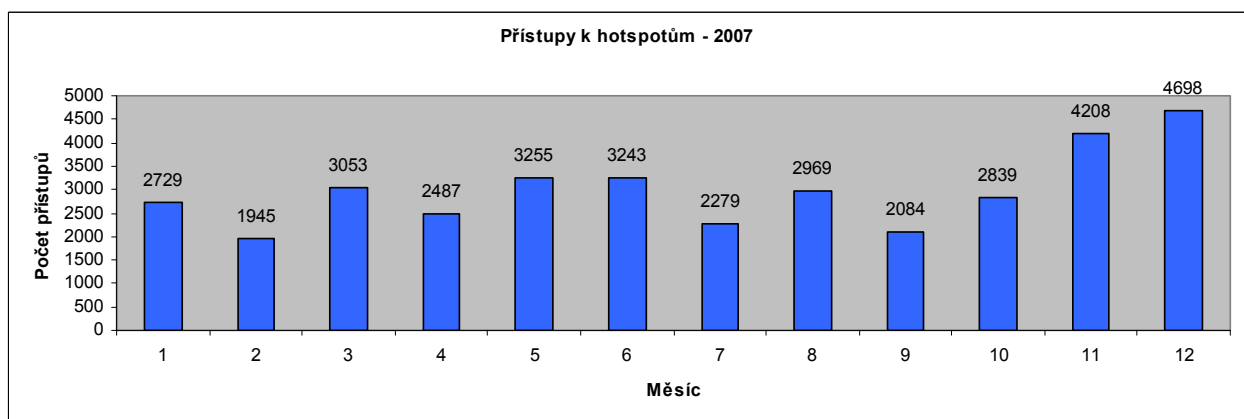

Podrobný návod jak se připojit naleznete na adrese

http://www.rowanet.cz/index.php?akce=clanek&id_clanek=31.

Seznam přístupových bodů sítě ROWANet-Free najdete v tabulce níže, případně na

http://www.rowanet.cz/index.php?akce=zobraz_vse.

Statistika využití hotspotů v čase

Grafy zobrazují přehled využití všech bezdrátových přístupových bodů v letech 2006 – 2011. Počty přístupů jsou v každém roce zobrazeny pro jednotlivé měsíce.

Nejvyužívanější hotspoty