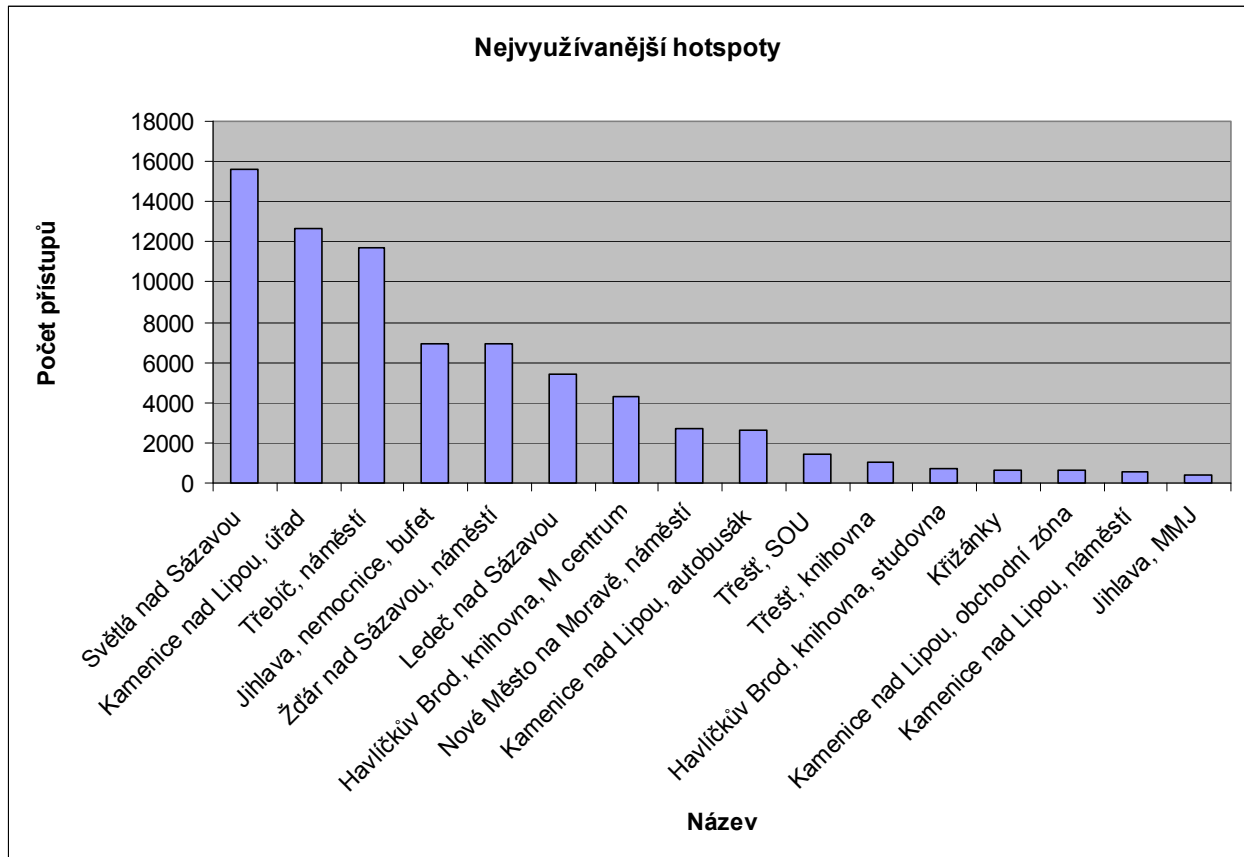

Statistika využití hotspotů v čase

Grafy zobrazují přehled využití všech bezdrátových přístupových bodů v letech 2006 – 2011. Počty přístupů jsou v každém roce zobrazeny pro jednotlivé měsíce.

Nejvyužívanější hotspoty

Graf zobrazuje nejvíce užívané bezdrátové přístupové body v letech 2006 – 2011.

Pohlaví uživatelů

Graf zobrazuje poměr pohlaví uživatelů, připojených v letech 2006-2011.

Věk uživatelů

Graf zobrazuje orientační přehled věkových kategorií podle počtu připojených uživatelů, přihlašovaných přes bezdrátové přístupové body v letech 2006 – 2011.