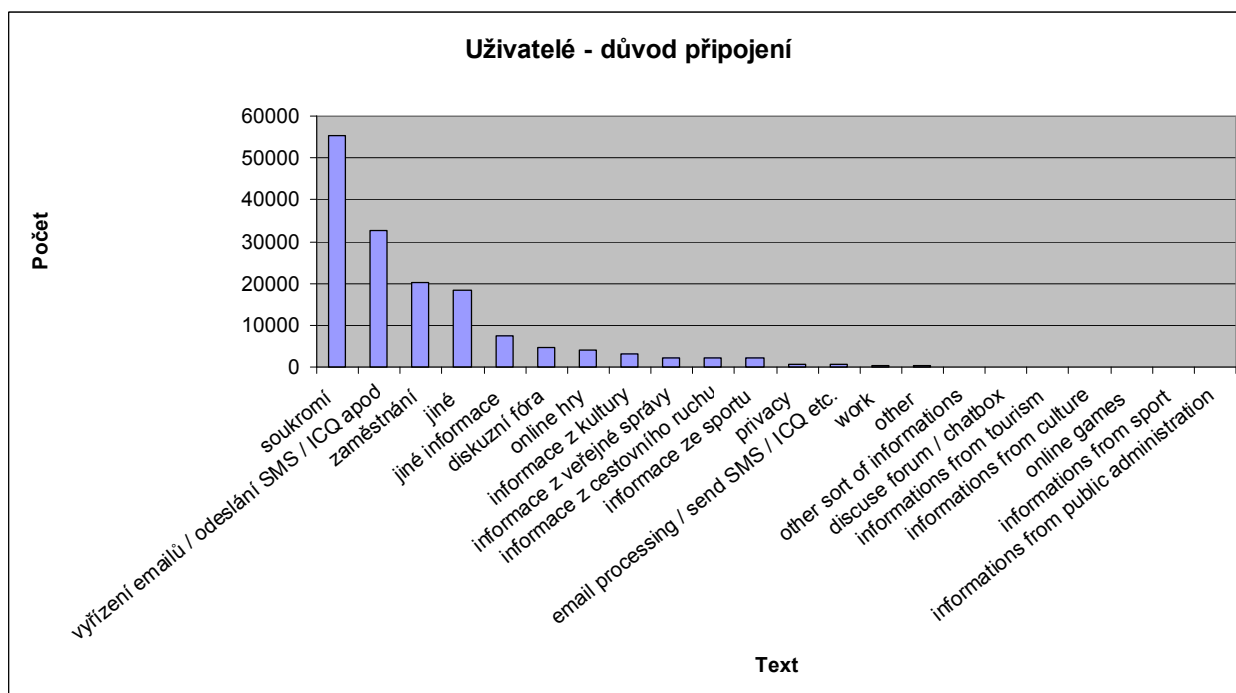

Statistika využití hotspotů v čase

Grafy zobrazují přehled využití všech bezdrátových přístupových bodů v letech 2006 – 2011. Počty přístupů jsou v každém roce zobrazeny pro jednotlivé měsíce.

Nejvyužívanější hotspoty

Graf zobrazuje nejvíce užívané bezdrátové přístupové body v letech 2006 – 2011.

Pohlaví uživatelů

Graf zobrazuje poměr pohlaví uživatelů, připojených v letech 2006-2011.

Věk uživatelů

Graf zobrazuje orientační přehled věkových kategorií podle počtu připojených uživatelů, přihlašovaných přes bezdrátové přístupové body v letech 2006 – 2011.

Bydliště uživatelů

Graf zobrazuje přehled měst, ze kterých nejčastěji pocházejí připojovaní uživatelé v letech 2006 - 2011.

Důvod připojení uživatelů

Graf zobrazuje nejčastější důvody, kvůli kterým se uživatelé připojují na internet prostřednictvím bezdrátových přístupových bodů v letech 2006 - 2011.

Nejčastěji zobrazované stránky uživatelů

Graf prezentuje webové stránky, které nejčastěji navštěvují uživatelé připojení přes bezdrátové přístupové body v letech 2006 – 2011.