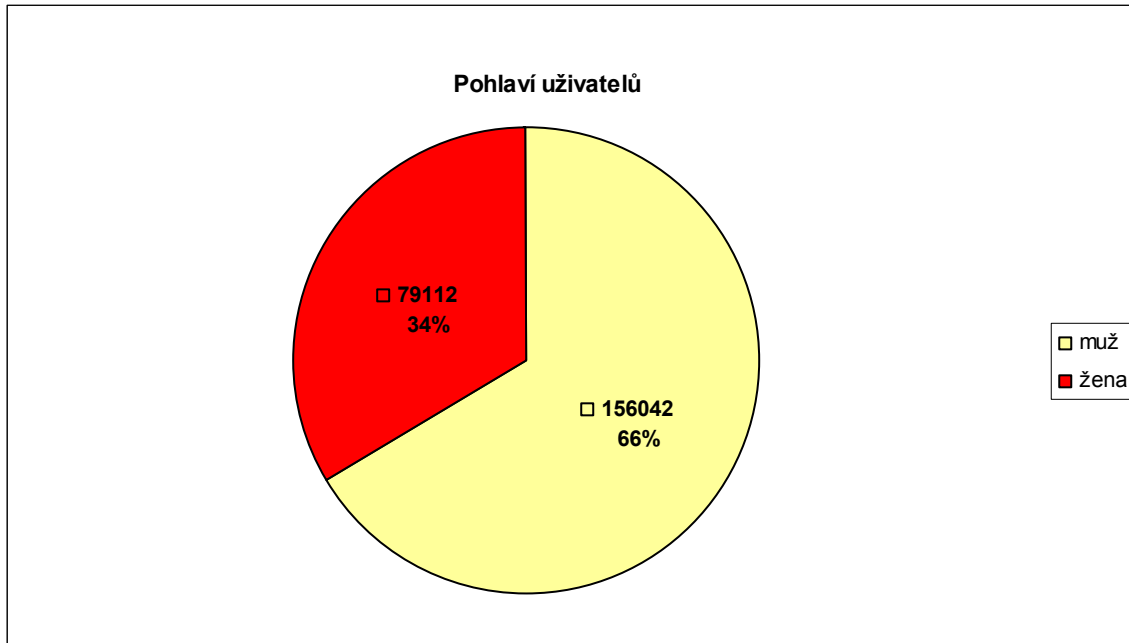

Statistika využití hotspotů v čase

Grafy zobrazují přehled využití všech bezdrátových přístupových bodů v letech 2006 – 2011. Počty přístupů jsou v každém roce zobrazeny pro jednotlivé měsíce.

Nejvyužívanější hotspoty

Graf zobrazuje nejvíce užívané bezdrátové přístupové body v letech 2006 – 2011.

Pohlaví uživatelů

Graf zobrazuje poměr pohlaví uživatelů, připojených v letech 2006-2011.

Věk uživatelů

Graf zobrazuje orientační přehled věkových kategorií podle počtu připojených uživatelů, přihlašovaných přes bezdrátové přístupové body v letech 2006 – 2011.