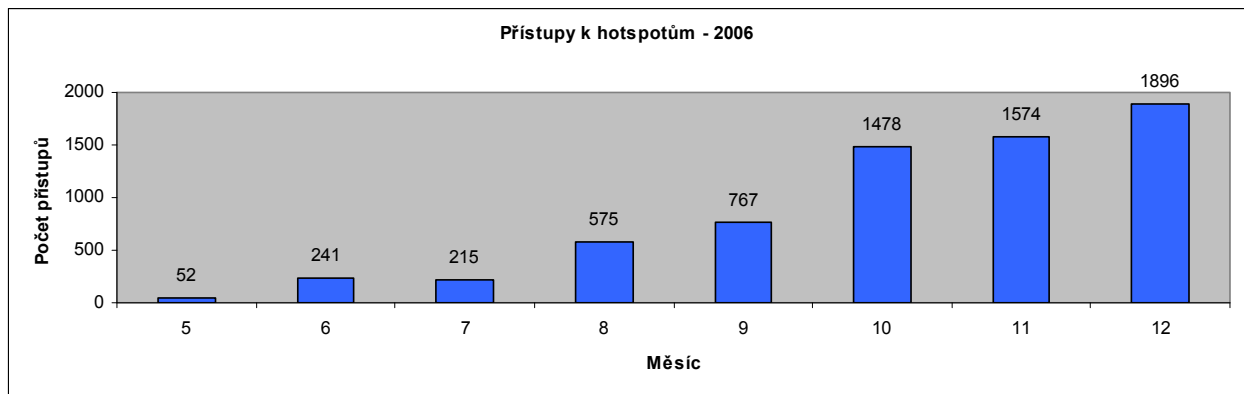

Statistika využití hotspotů v čase

Grafy zobrazují přehled využití všech bezdrátových přístupových bodů v letech 2006 – 2011. Počty přístupů jsou v každém roce zobrazeny pro jednotlivé měsíce.