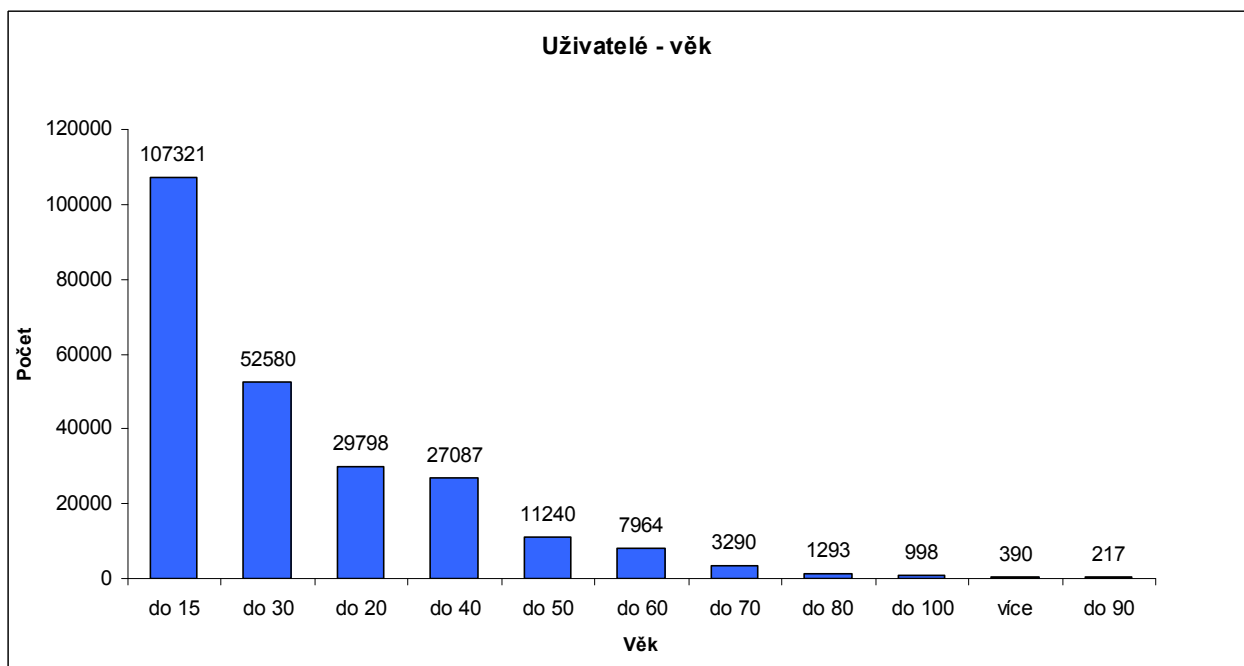

Statistika využití hotspotů v čase

Grafy zobrazují přehled využití všech bezdrátových přístupových bodů v letech 2006 – 2011. Počty přístupů jsou v každém roce zobrazeny pro jednotlivé měsíce.

Nejvyužívanější hotspoty

Graf zobrazuje nejvíce užívané bezdrátové přístupové body v letech 2006 – 2011.

Pohlaví uživatelů

Graf zobrazuje poměr pohlaví uživatelů, připojených v letech 2006-2011.

Věk uživatelů

Graf zobrazuje orientační přehled věkových kategorií podle počtu připojených uživatelů, přihlašovaných přes bezdrátové přístupové body v letech 2006 – 2011.

Bydliště uživatelů

Graf zobrazuje přehled měst, ze kterých nejčastěji pocházejí připojovaní uživatelé v letech 2006 - 2011.

Důvod připojení uživatelů

Graf zobrazuje nejčastější důvody, kvůli kterým se uživatelé připojují na internet prostřednictvím bezdrátových přístupových bodů v letech 2006 - 2011.

Nejčastěji zobrazované stránky uživatelů

Graf prezentuje webové stránky, které nejčastěji navštěvují uživatelé připojení přes bezdrátové přístupové body v letech 2006 – 2011.