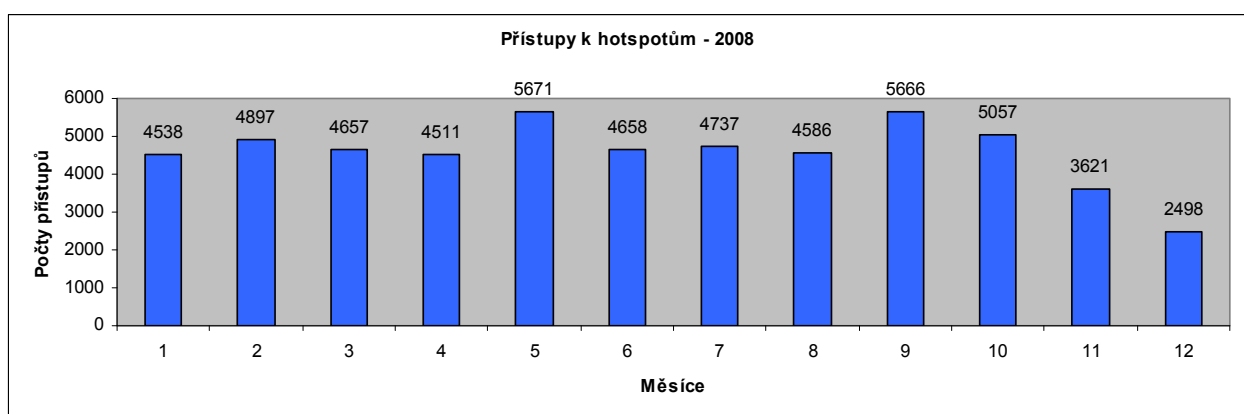

Podrobný návod jak se připojit naleznete na adrese

http://www.rowanet.cz/index.php?akce=clanek&id_clanek=31.

Seznam přístupových bodů sítě ROWANet-Free najdete v tabulce níže, případně na

http://www.rowanet.cz/index.php?akce=zobraz_vse.

Statistika využití hotspotů v čase

Grafy zobrazují přehled využití všech bezdrátových přístupových bodů v letech 2006 – 2011. Počty přístupů jsou v každém roce zobrazeny pro jednotlivé měsíce.

Nejvyužívanější hotspoty