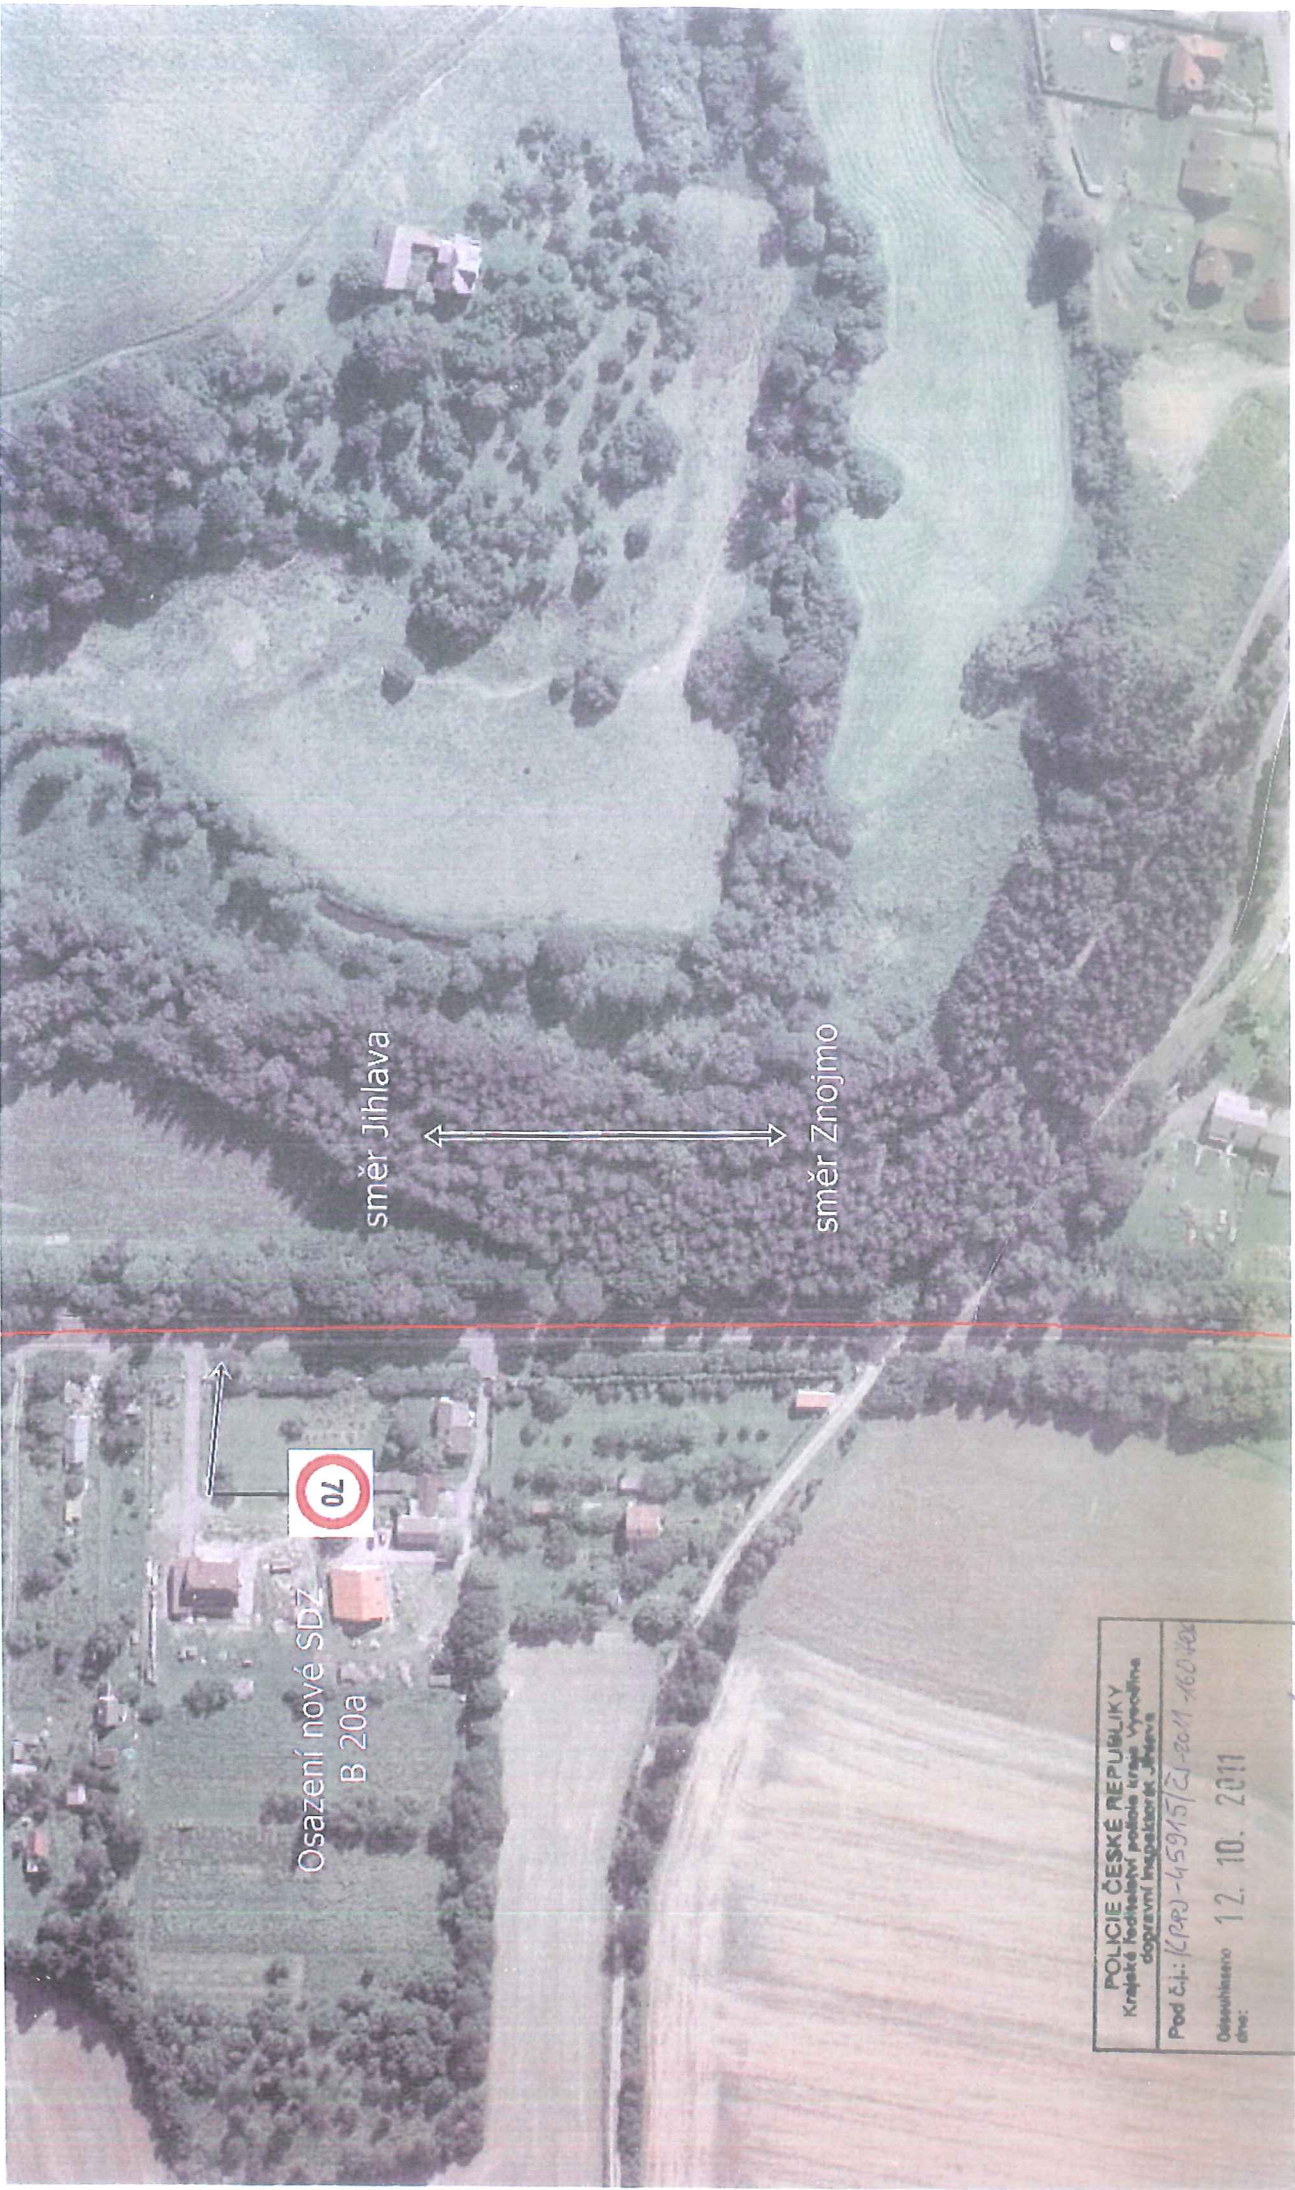

RSD ČR souhlasí s umístěním
opz B 20a na silnici I/38.

Ředitelství silnic a dálnic ČR
správa Jihlava
JIHLAVA, Kosovská 10a

Osazení nové SDZ
B 20a

směr Jihlava

směr Znojmo

POLICIE ČESKÉ REPUBLIKY Krajské ředitelství police kráje Vysočina dopravní inspektorát Jihlava	
Pod č.j.: (PRJ)-45915/21-2011-160402	
Odesláno dne: 12. 10. 2011	
Platnost omezení: /	Podpis: /
do: /	