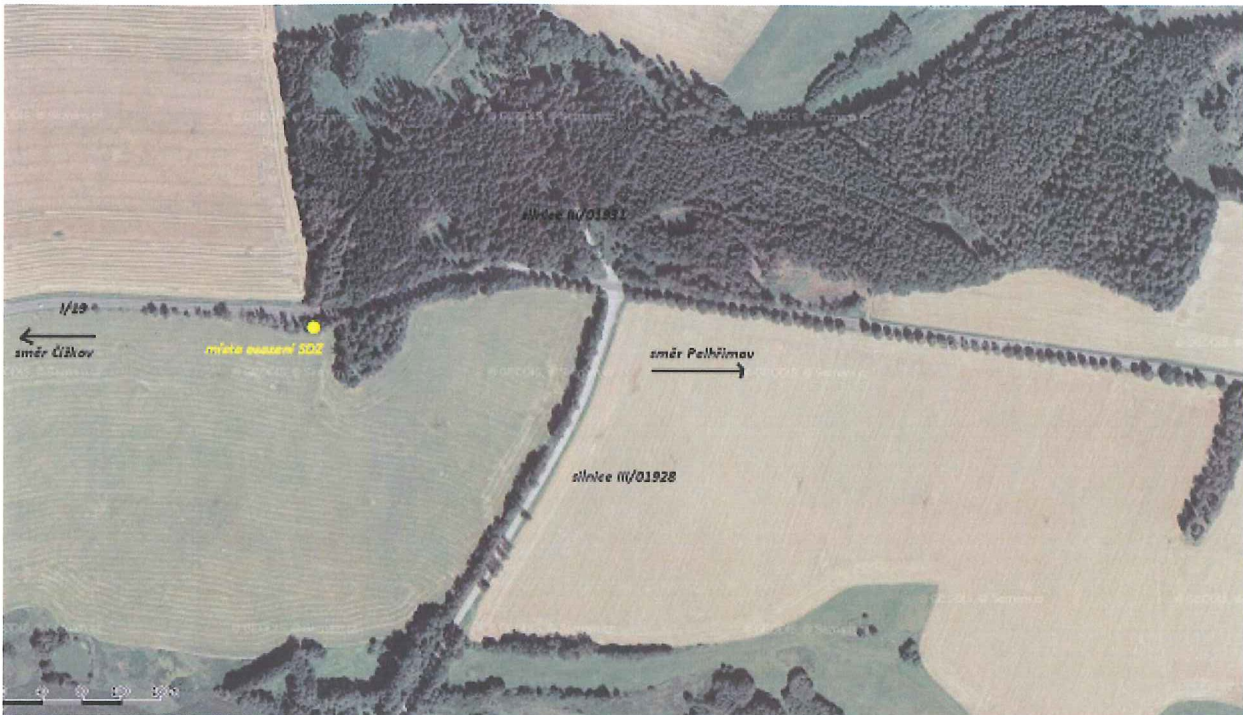

Změna dopravního značení na silnici I/19

odstranění stávajícího dopravního SDZ A 22 + IP5 , osazené nové SDZ B20a se symbolem „70“ na retroreflexním podkladu