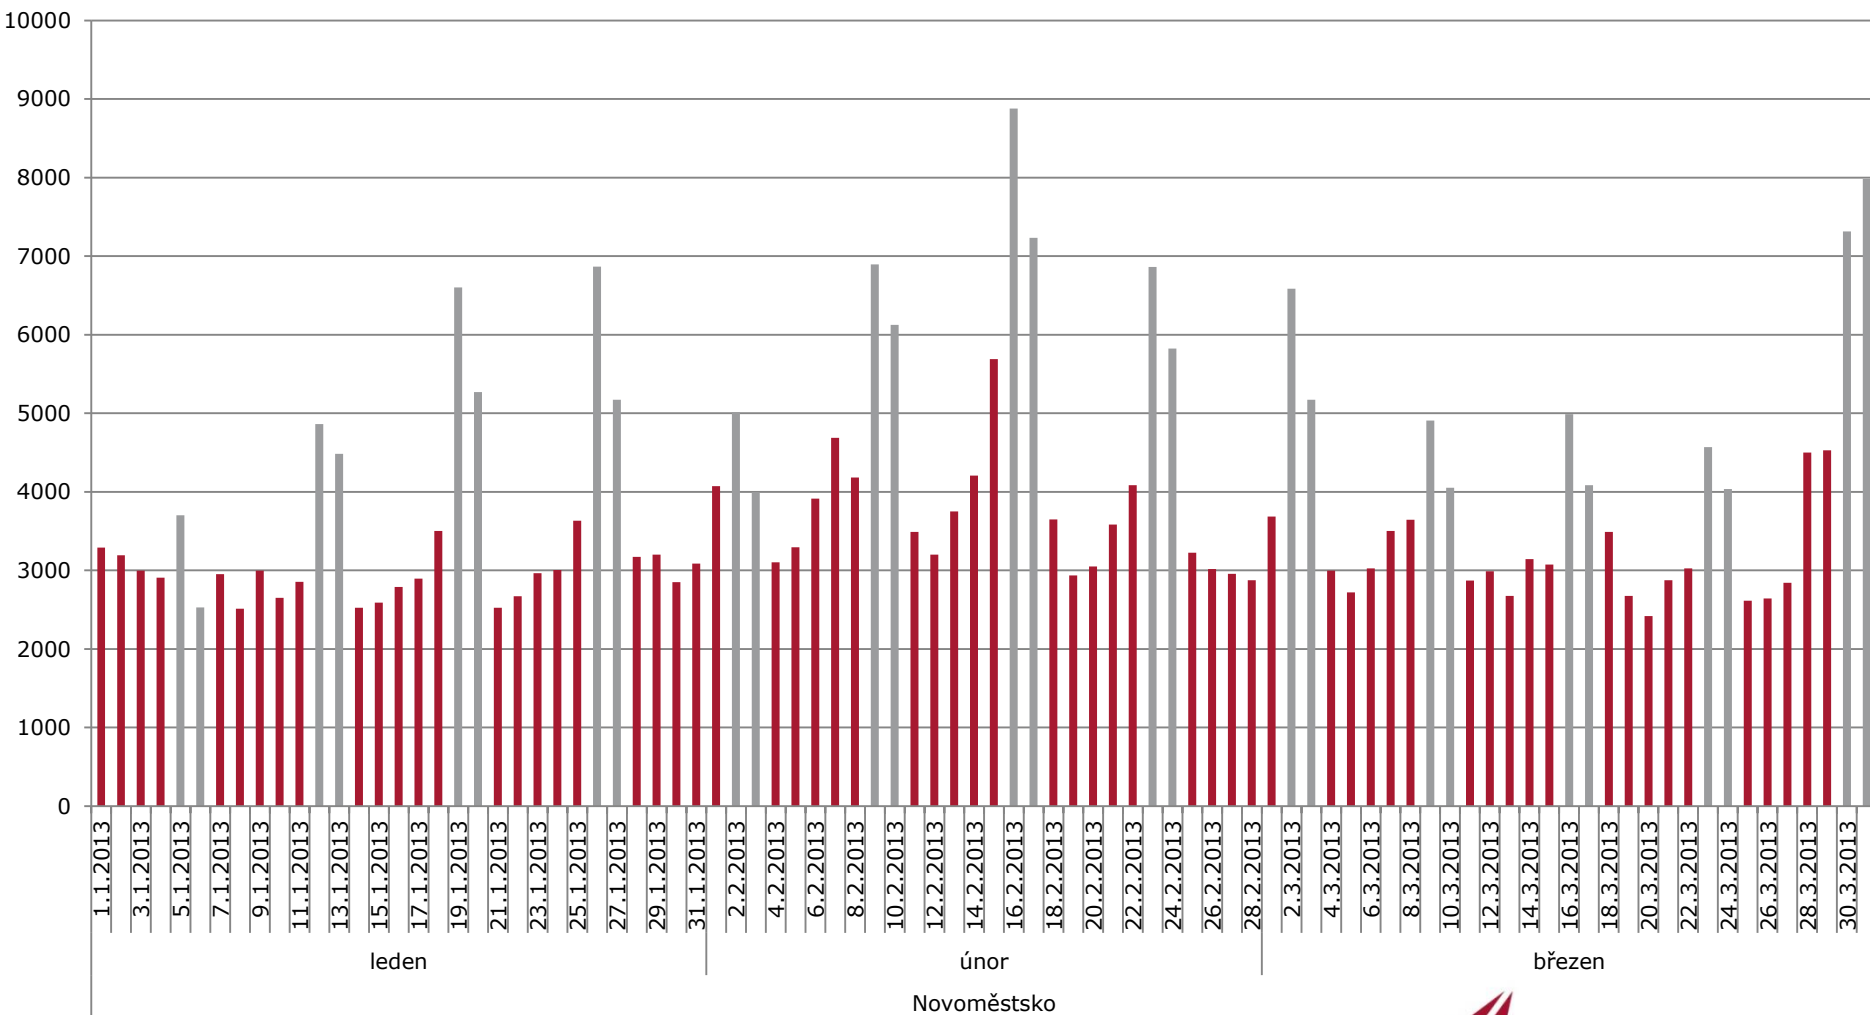

Počet denních návštěvníků, domácí návštěvníci

■ Domácí - Pracovní den ■ Domácí - Víkend