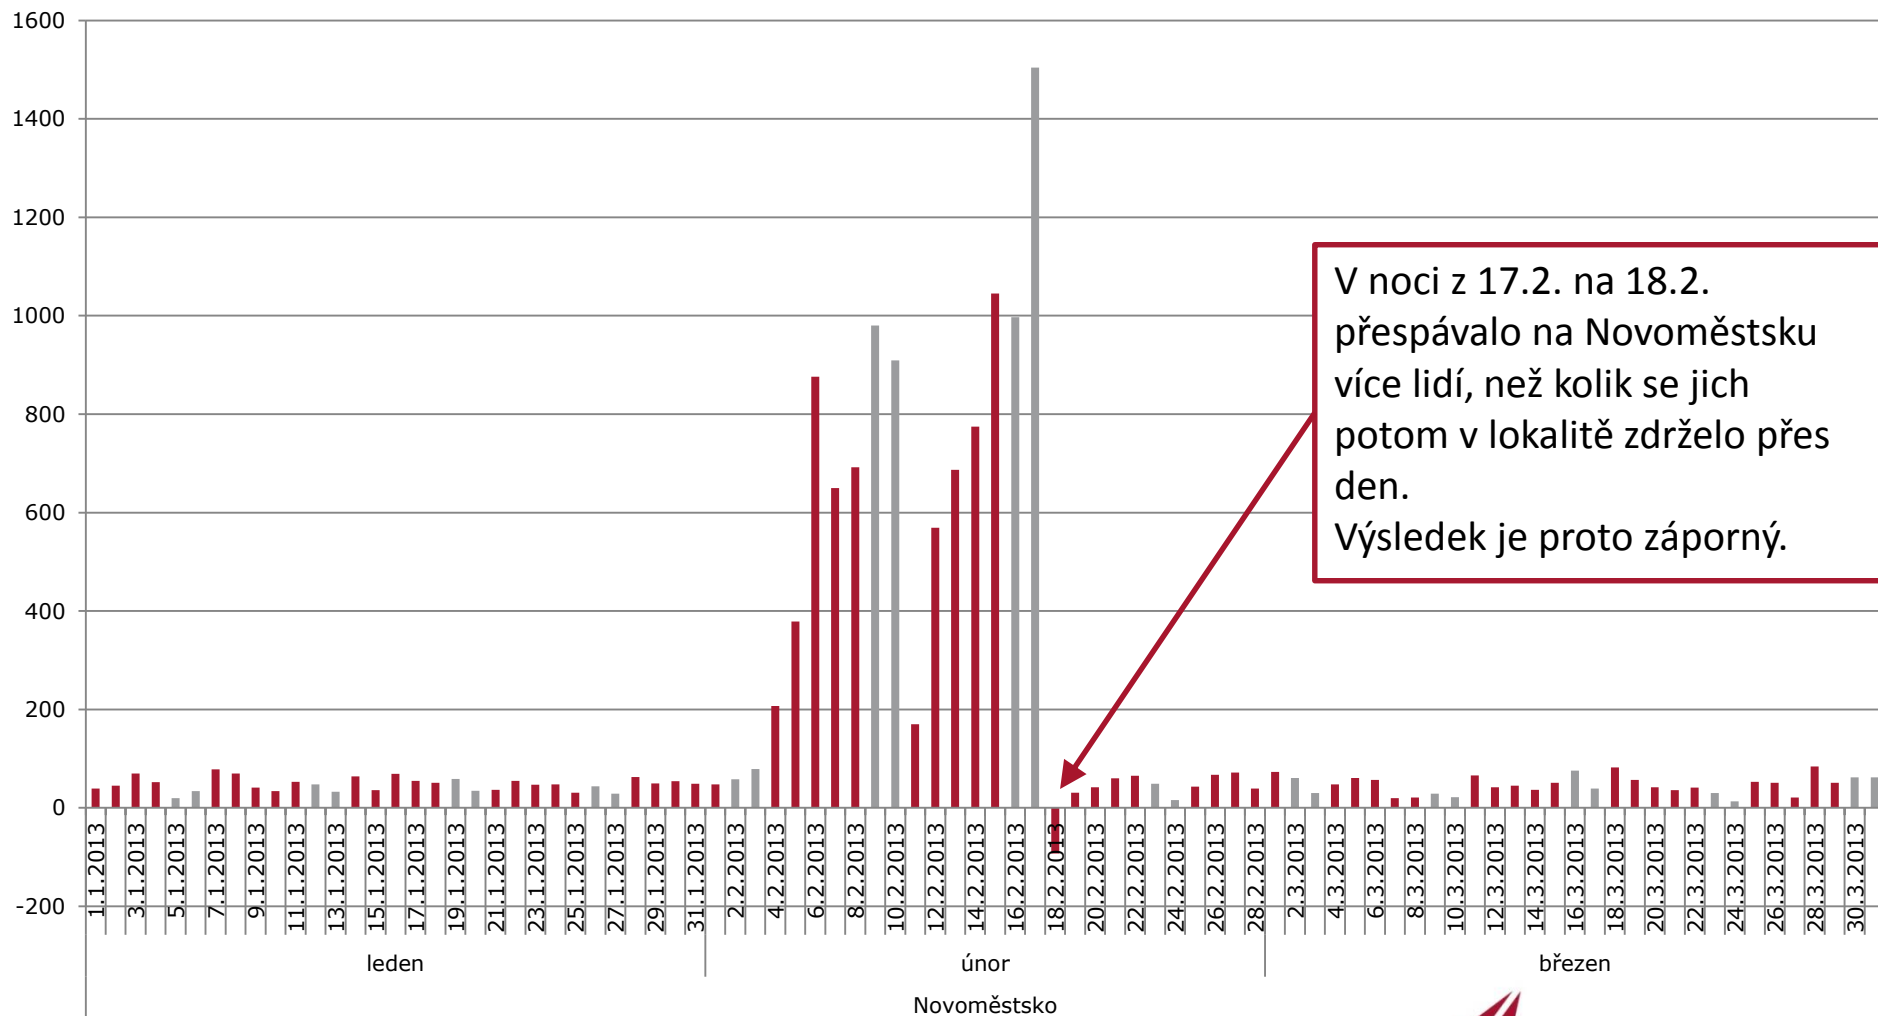

■ Zahraňní - Pracovní den ■ Zahraňní - Víkend

Počty přenocujících, zahraniční návštěvníci

■ Zahraniční - Pracovní den ■ Zahraniční - Víkend

Rozdíl denní a noční zahraniční návštěvy

■ Zahraniční (denní - noční) - Pracovní den

■ Zahraniční (denní - noční) - Víkend

V noci z 17.2. na 18.2. přespávalo na Novoměstsku více lidí, než kolik se jich potom v lokalitě zdrželo přes den. Výsledek je proto záporný.

Původ zahraničních návštěvníků