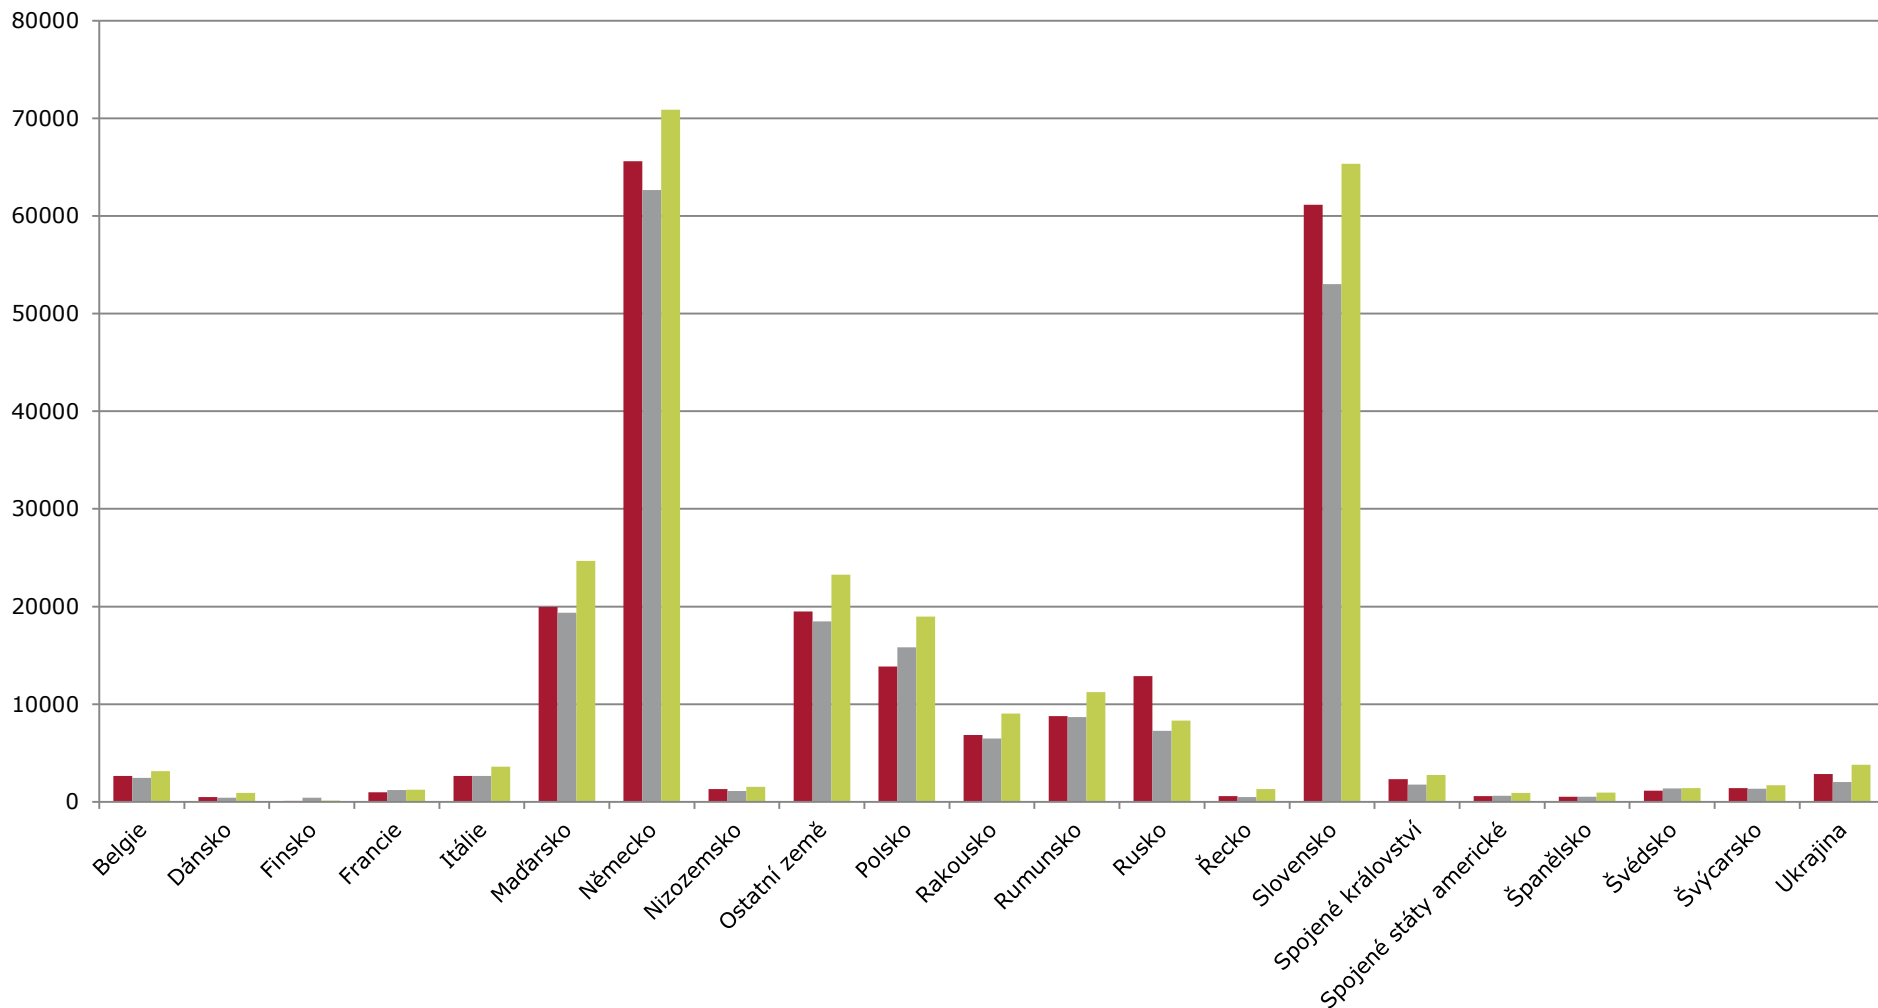

■ Domácí - Pracovní den ■ Domácí - Víkend

Počty přenocujících, domácí návštěvníků

■ Domáci - Pracovní den ■ Domáci - Víkend

Počty denních návštěvníků, zahraniční návštěvníci

■ Zahraniční - Pracovní den ■ Zahraniční - Víkend

Počty přenocujících, zahraniční návštěvníci

■ Zahraniční - Pracovní den ■ Zahraniční - Víkend

Rozdíl denní a noční zahraniční návštěvy

■ Zahraniční (denní - noční) - Pracovní den ■ Zahraniční (denní - noční) - Víkend

Původ zahraničních návštěvníků

■ leden ■ únor ■ březen

Vysočina	leden	únor	březen	Celkový součet
Belgie	2657	2452	3135	8244
Dánsko	498	409	912	1819
Finsko	89	429	131	649
Francie	982	1220	1254	3456
Itálie	2650	2660	3612	8922
Maďarsko	19944	19350	24670	63964
Německo	65591	62665	70859	199115
Nizozemsko	1299	1124	1546	3969
Ostatní země	19484	18464	23261	61209
Polsko	13868	15817	18962	48647
Rakousko	6832	6497	9051	22380
Rumunsko	8775	8664	11244	28683
Rusko	12873	7263	8321	28457
Řecko	599	489	1295	2383
Slovensko	61134	53015	65341	179490
Spojené království	2318	1754	2760	6832
Spojené státy americké	575	631	924	2130
Španělsko	511	521	942	1974
Švédsko	1127	1375	1409	3911
Švýcarsko	1405	1337	1685	4427
Ukrajina	2846	2039	3808	8693
Celkový součet	226057	208175	255122	689354