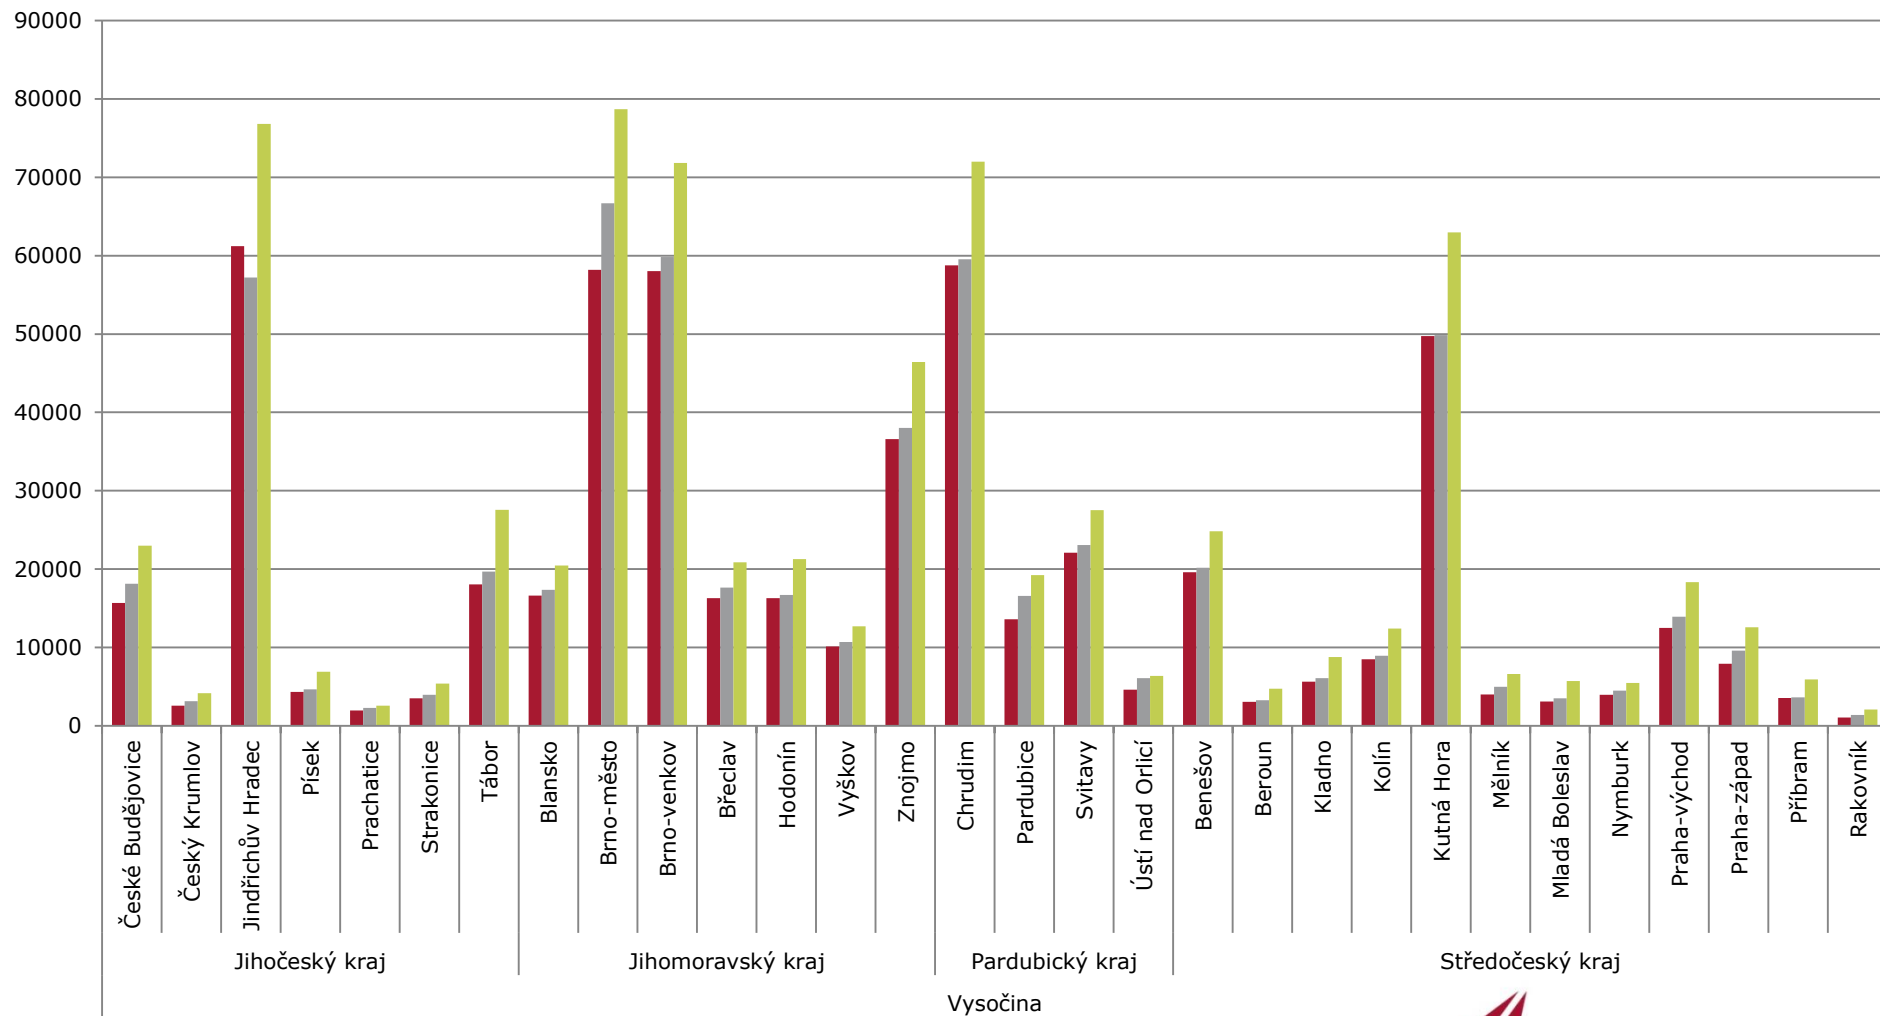

Počty domácích návštěvníků dle bydliště, okresy

■ leden ■ únor ■ březen