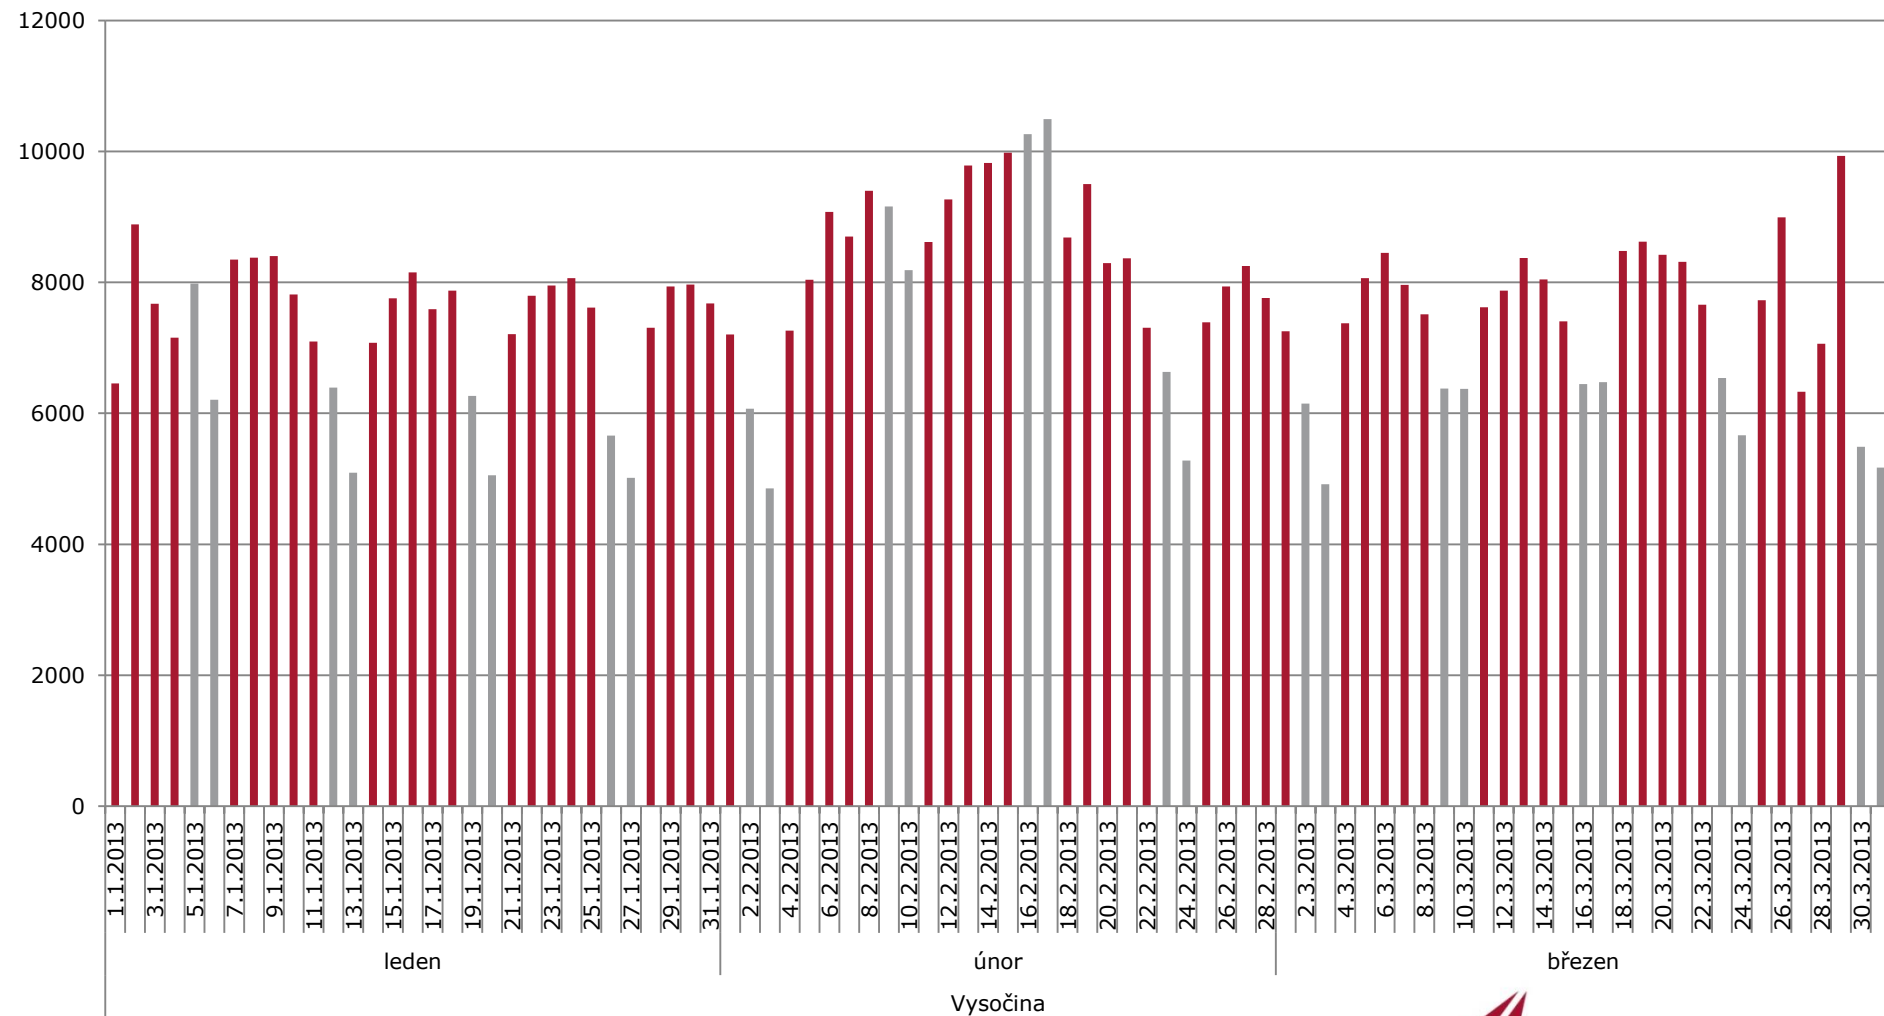

■ Domácí - Pracovní den ■ Domácí - Víkend

Počty přenocujících, domácí návštěvníků

■ Domáci - Pracovní den ■ Domáci - Víkend

Počty denních návštěvníků, zahraniční návštěvníci

■ Zahraniční - Pracovní den ■ Zahraniční - Víkend

Počty přenocujících, zahraniční návštěvníci

■ Zahraniční - Pracovní den ■ Zahraniční - Víkend

Rozdíl denní a noční zahraniční návštěvy

■ Zahraniční (denní - noční) - Pracovní den ■ Zahraniční (denní - noční) - Víkend