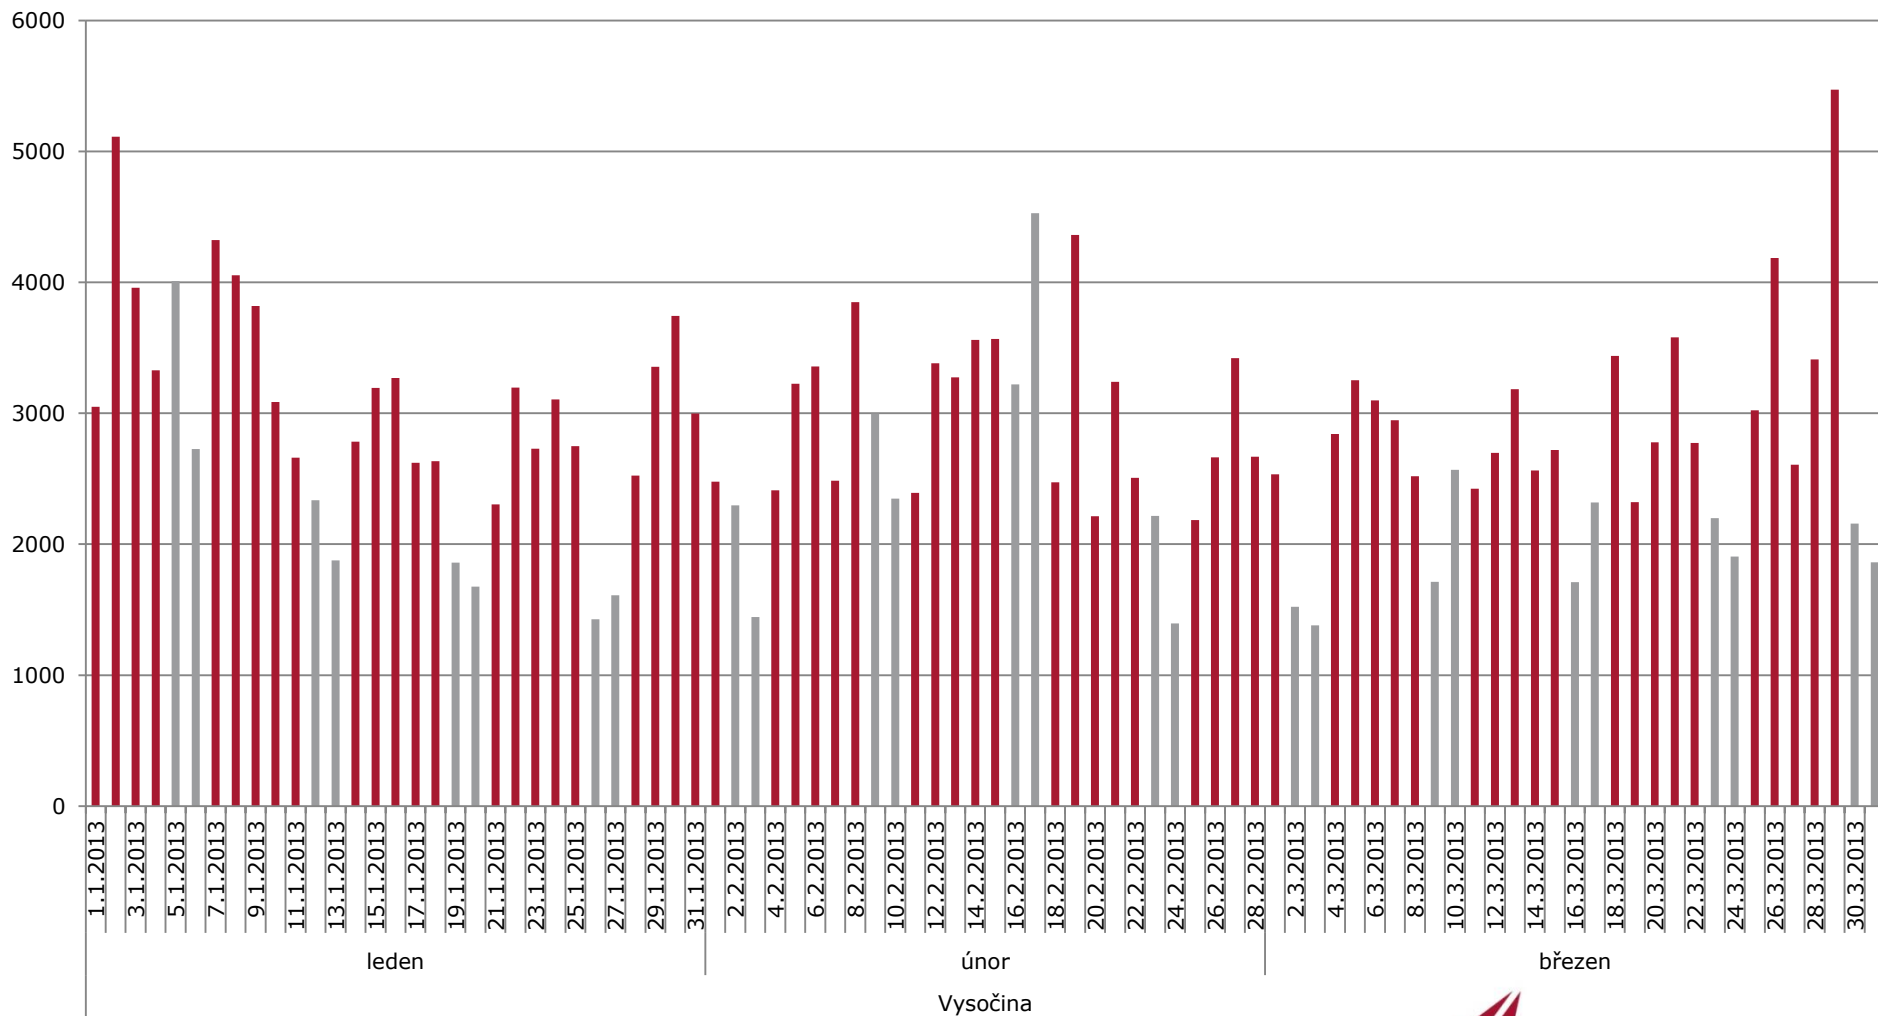

■ Domácí - Pracovní den ■ Domácí - Víkend

Počty přenocujících, domácí návštěvníků

■ Domáci - Pracovní den ■ Domáci - Víkend

Počty denních návštěvníků, zahraniční návštěvníci

■ Zahraniční - Pracovní den ■ Zahraniční - Víkend

Počty přenocujících, zahraniční návštěvníci

■ Zahraniční - Pracovní den ■ Zahraniční - Víkend

Rozdíl denní a noční zahraniční návštěvy

■ Zahraniční (denní - noční) - Pracovní den ■ Zahraniční (denní - noční) - Víkend