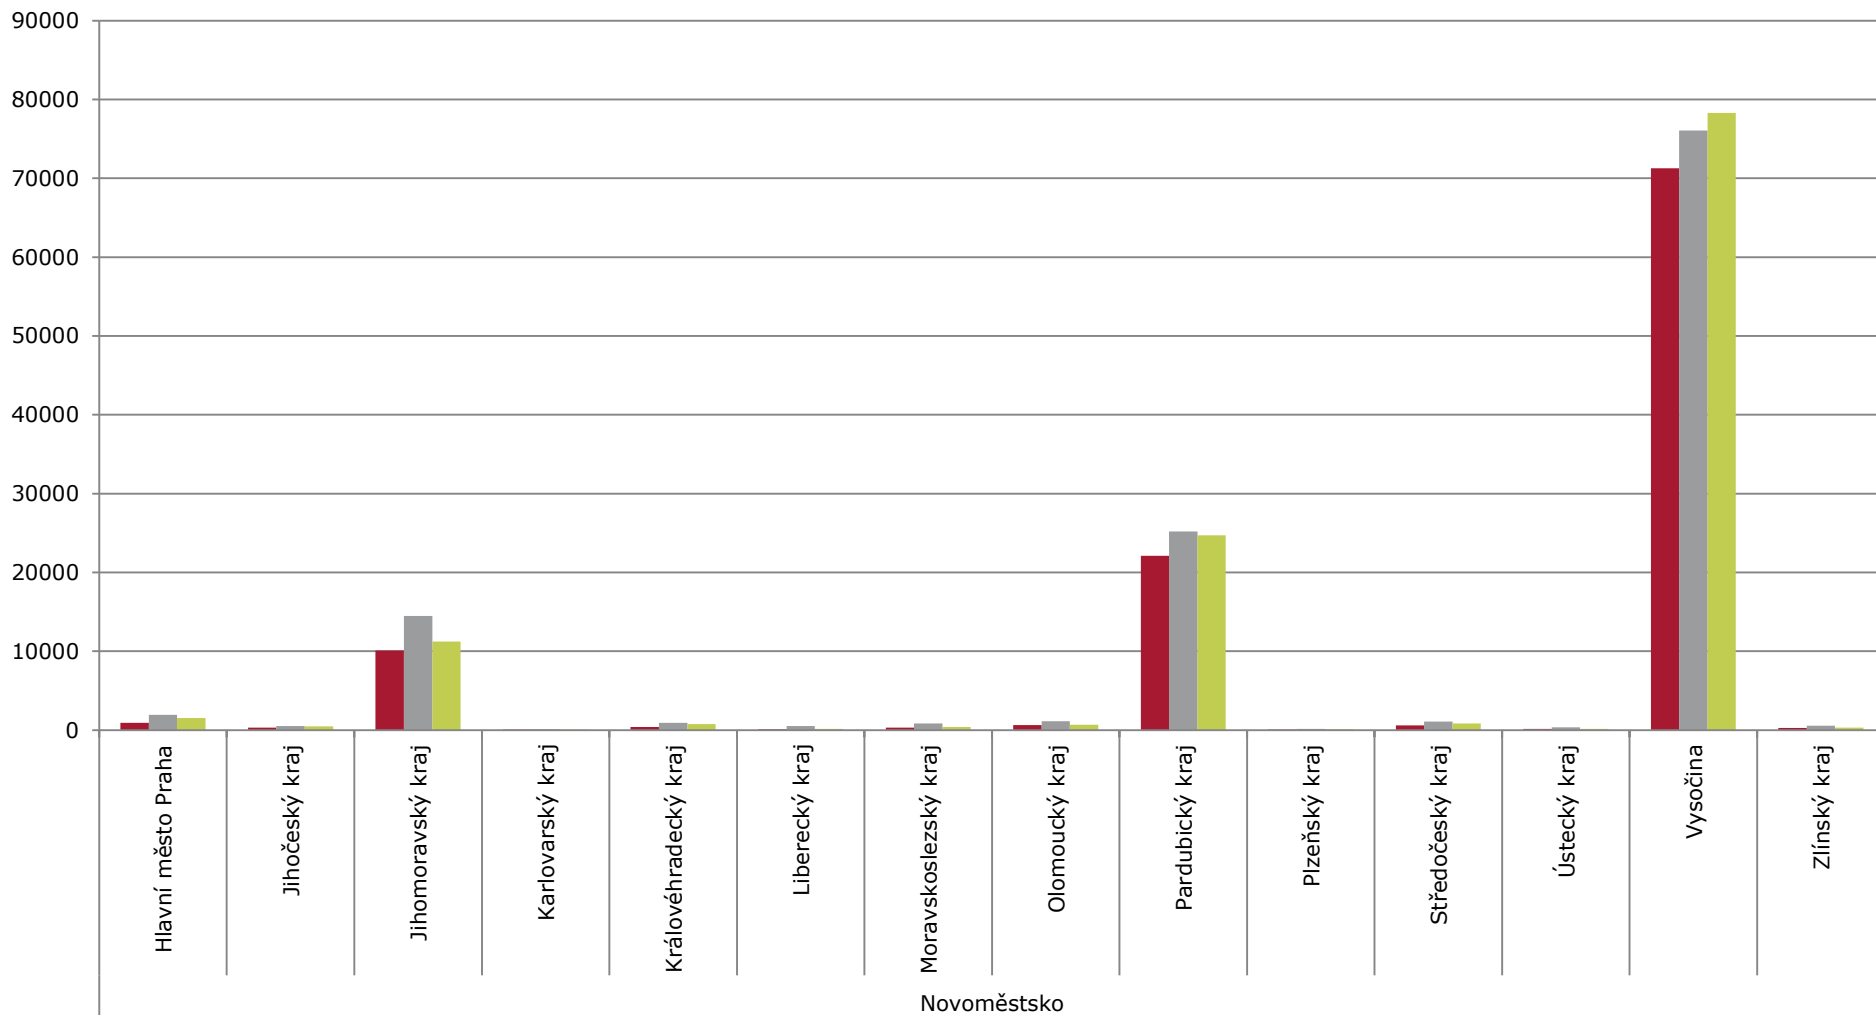

Počty domácích návštěvníků dle bydliště, kraje

leden ■ únor ■ březen

Novoměstsko

Novoměstsko	leden	únor	březen	Celkový součet
Hlavní město Praha	903	1928	1525	4356
Jihočeský kraj	317	507	460	1284
Jihomoravský kraj	10099	14487	11243	35829
Karlovarský kraj	65	129	58	252
Královéhradecký kraj	411	924	757	2092
Liberecký kraj	106	507	154	767
Moravskoslezský kraj	317	842	403	1562
Olomoucký kraj	622	1108	659	2389
Pardubický kraj	22105	25205	24726	72036
Plzeňský kraj	65	146	109	320
Středočeský kraj	605	1087	853	2545
Ústecký kraj	155	339	159	653
Vysočina	71261	76063	78286	225610
Zlínský kraj	268	575	294	1137
Celkový součet	107299	123847	119686	350832