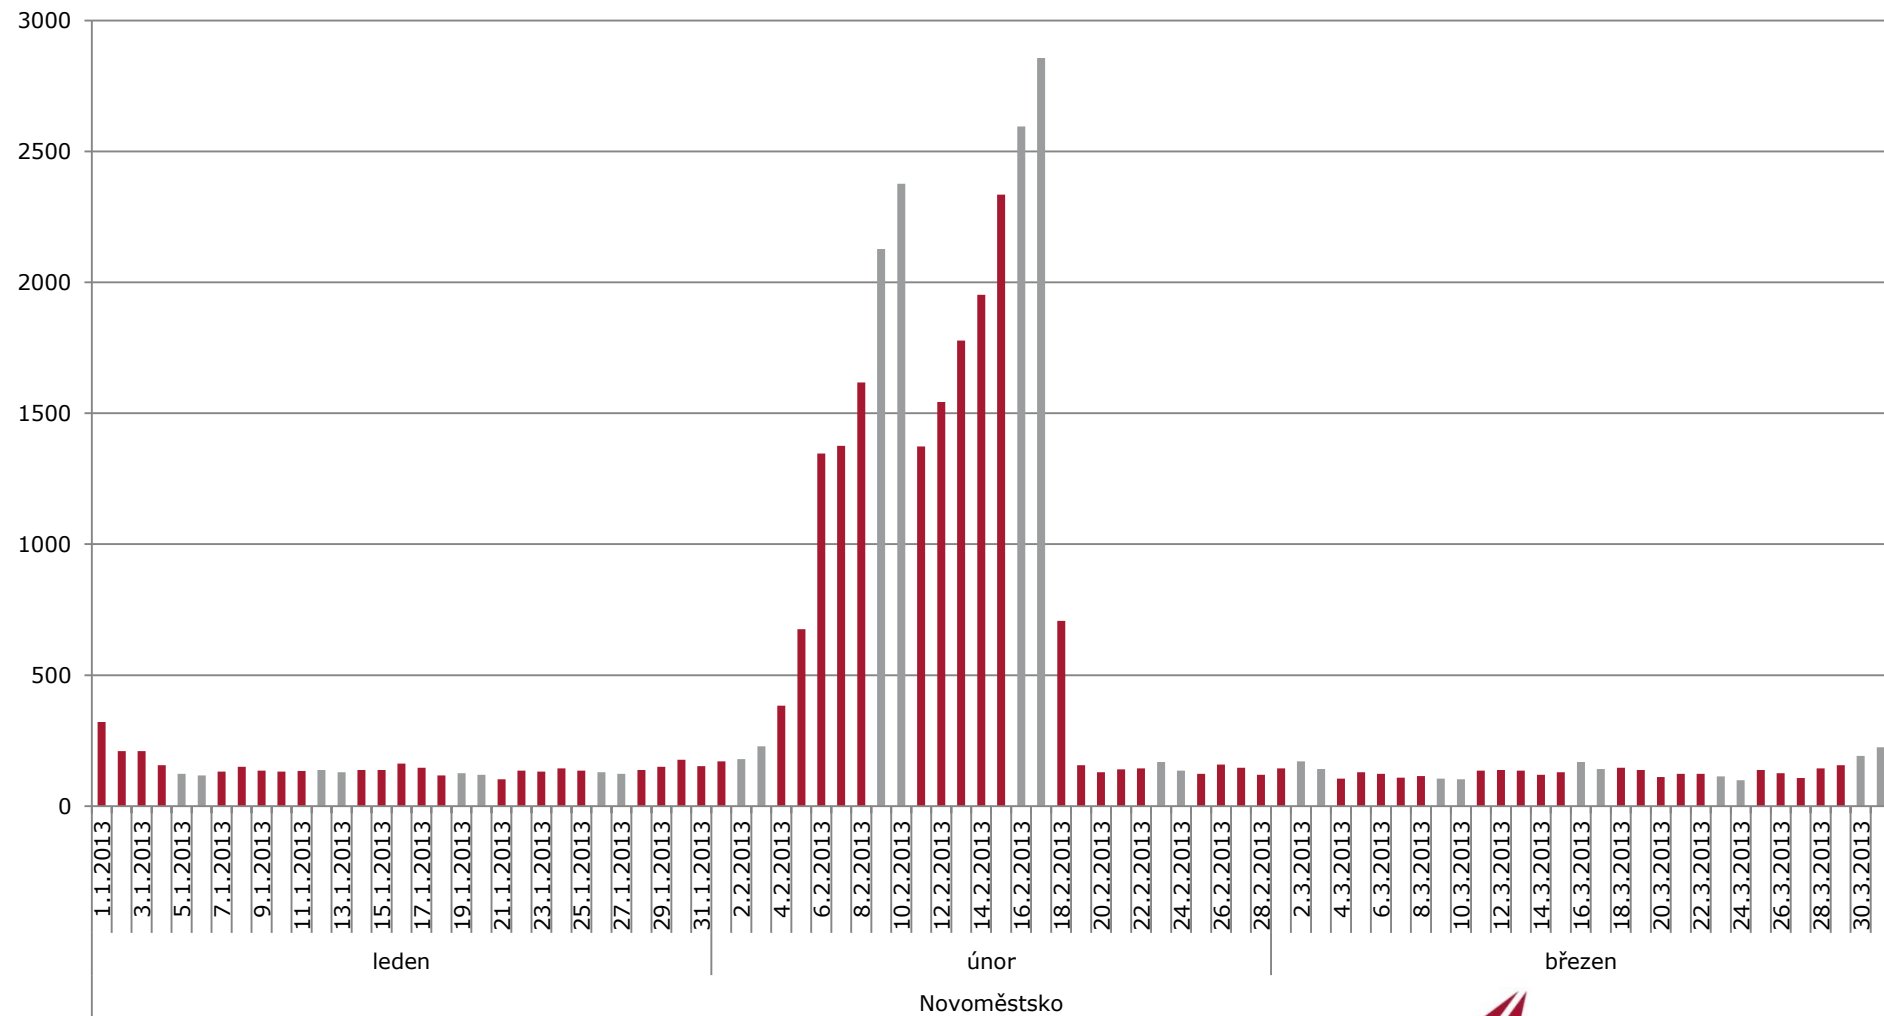

Typické rozložení domácích návštěvníků

— Domácí - leden — Domácí - únor — Domácí - březen

Typické rozložení zahraničních návštěvníků

Zahraniční - leden Zahraniční - únor Zahraniční - březen

Výsledky za 2. čtvrtletí

Novoměstsko

Počet denních návštěvníků, domácí návštěvníci

■ Domácí - Pracovní den ■ Domácí - Víkend

Počty přenocujících, domácí návštěvníků

■ Domácí - Pracovní den ■ Domácí - Víkend

Počty denních návštěvníků, zahraňní návštěvníci

■ Zahraňní - Pracovní den ■ Zahraňní - Víkend

Počty přenocujících, zahraniční návštěvníci

■ Zahraniční - Pracovní den ■ Zahraniční - Víkend

Rozdíl denní a noční zahraniční návštěvy

■ Zahraniční (denní - noční) - Pracovní den

■ Zahraniční (denní - noční) - Víkend

V noci z 17.2. na 18.2. přespávalo na Novoměstsku více lidí, než kolik se jich potom v lokalitě zdrželo přes den. Výsledek je proto záporný.

Původ zahraničních návštěvníků