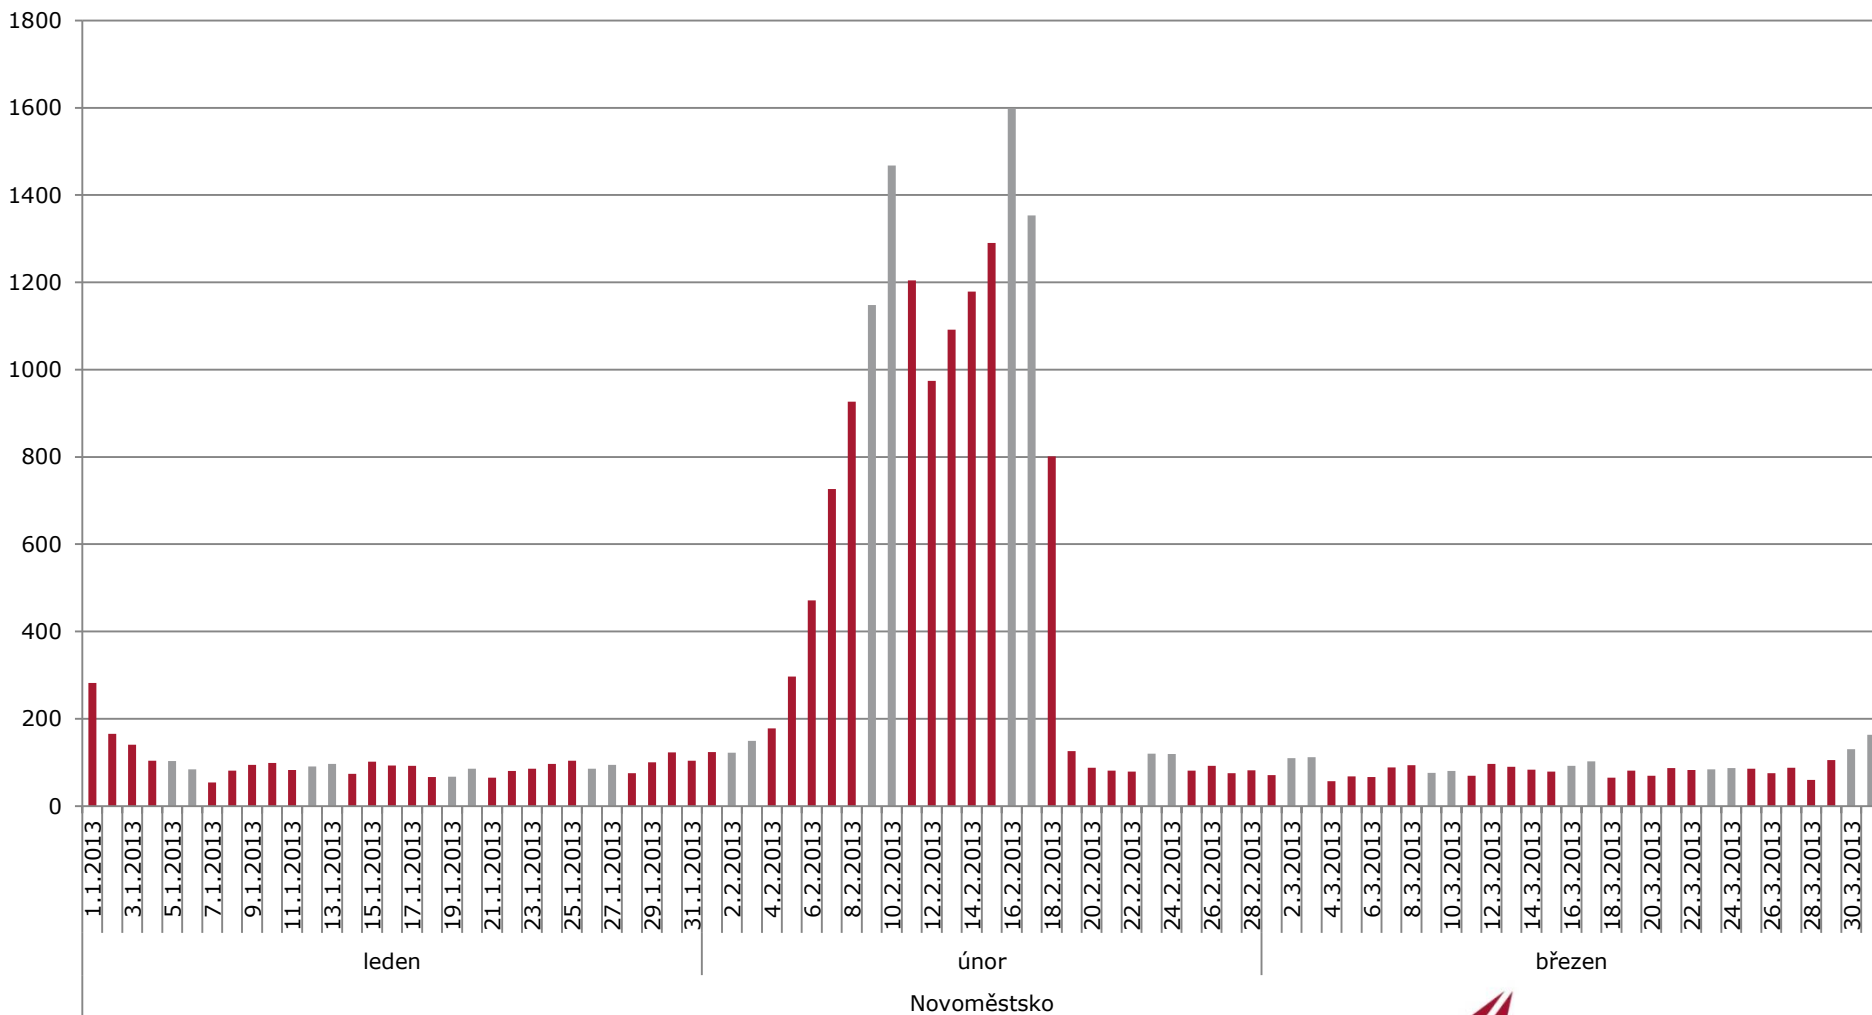

Typické rozložení domácích návštěvníků

— Domácí - leden — Domácí - únor — Domácí - březen

Typické rozložení zahraničních návštěvníků

Zahraniční - leden Zahraniční - únor Zahraniční - březen

Výsledky za 2. čtvrtletí

Novoměstsko

Počet denních návštěvníků, domácí návštěvníci

■ Domácí - Pracovní den ■ Domácí - Víkend

Počty přenocujících, domácí návštěvníků

■ Domácí - Pracovní den ■ Domácí - Víkend

Počty denních návštěvníků, zahraňní návštěvníci

■ Zahraňní - Pracovní den ■ Zahraňní - Víkend

Počty přenocujících, zahraniční návštěvníci

■ Zahraniční - Pracovní den ■ Zahraniční - Víkend

Rozdíl denní a noční zahraniční návštěvy

■ Zahraniční (denní - noční) - Pracovní den

■ Zahraniční (denní - noční) - Víkend

V noci z 17.2. na 18.2. přespávalo na Novoměstsku více lidí, než kolik se jich potom v lokalitě zdrželo přes den. Výsledek je proto záporný.

Původ zahraničních návštěvníků