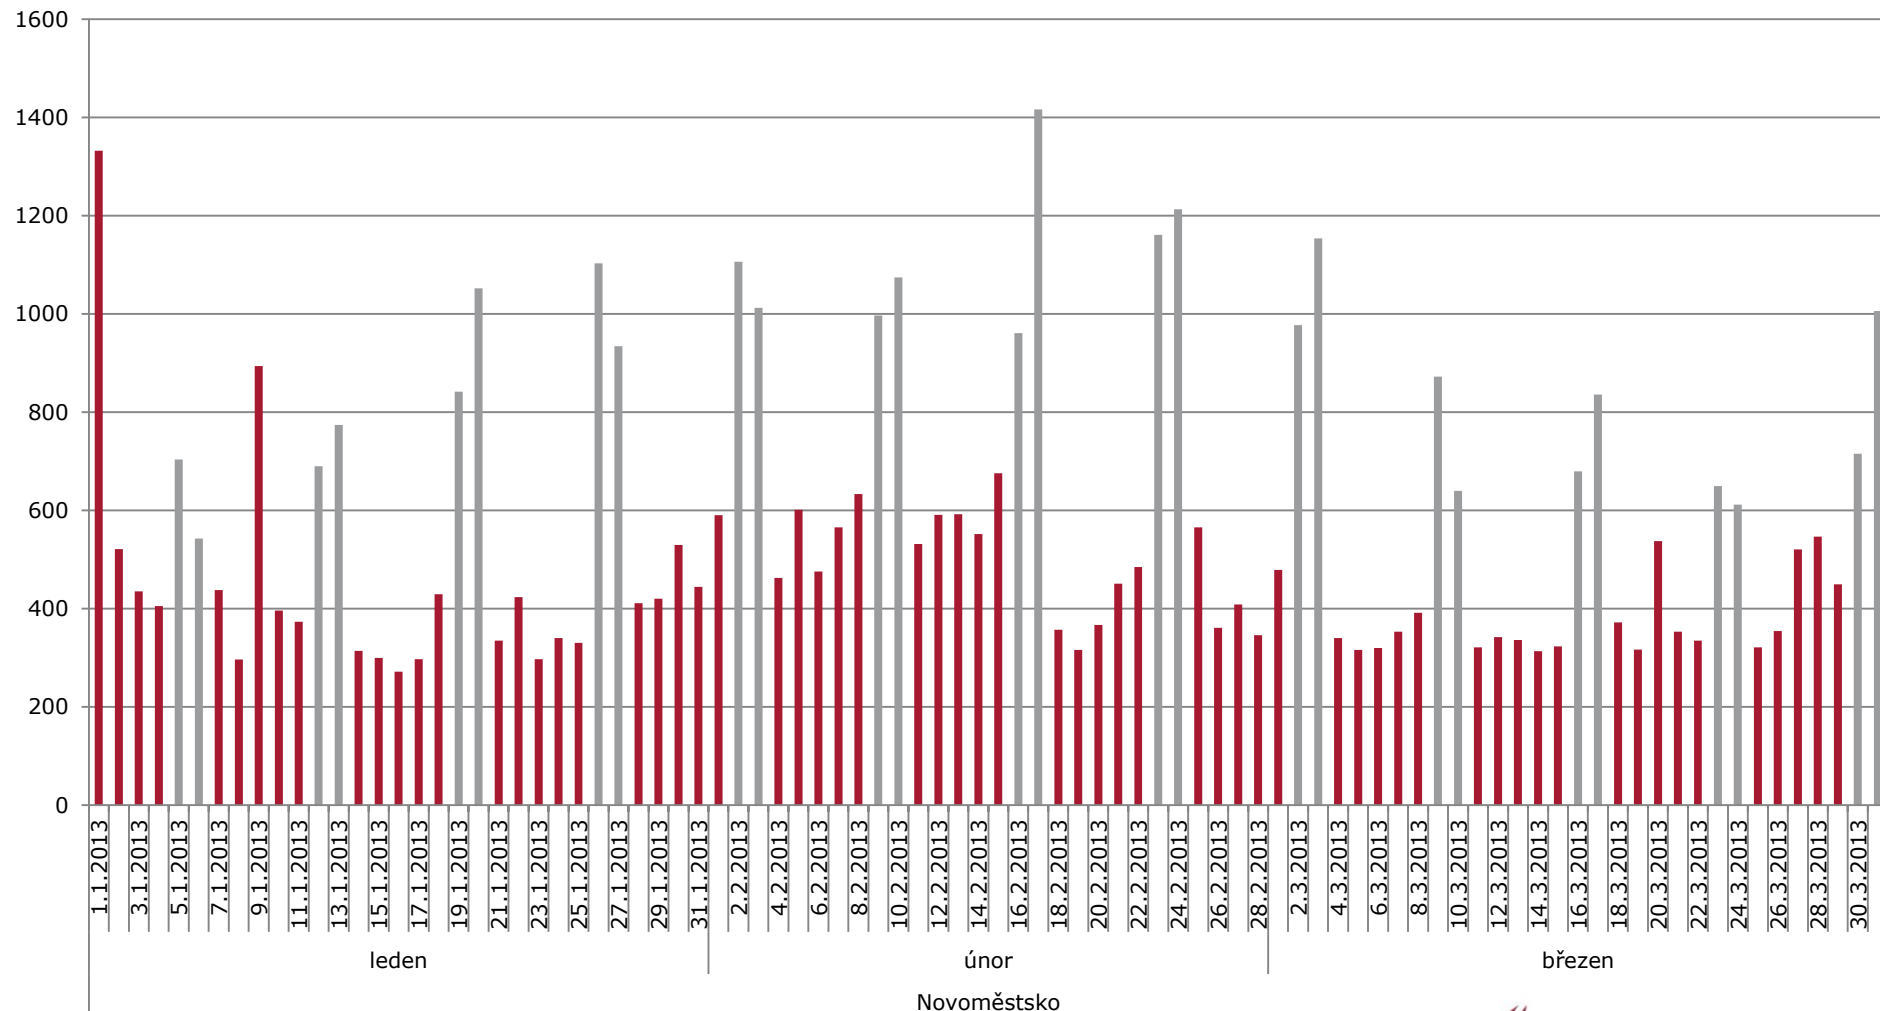

Počty přenocujících, domácí návštěvníků

■ Domácí - Pracovní den ■ Domácí - Víkend