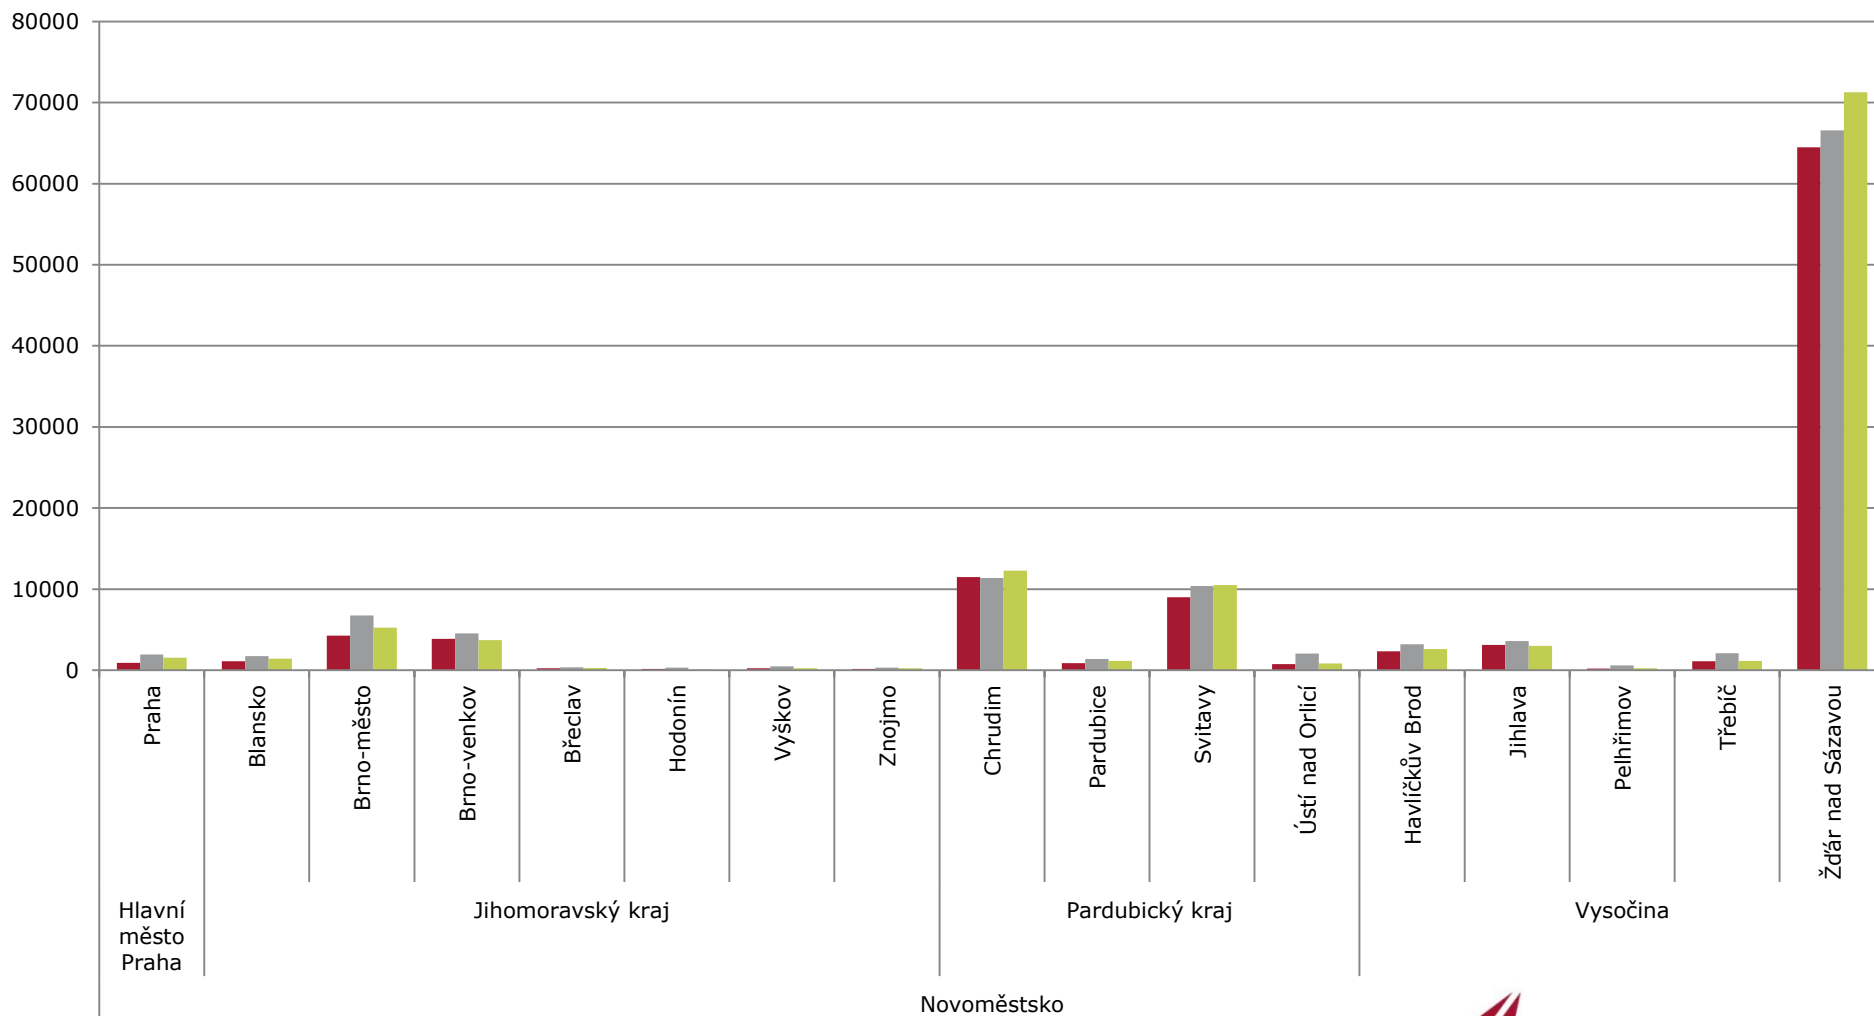

Počty domácích návštěvníků dle bydliště, okresy

■ leden ■ únor ■ březen

Novoměstsko	leden	únor	březen
Hlavní město Praha	903	1928	1525
Praha	903	1928	1525
Jihočeský kraj	317	507	460
České Budějovice	96	112	140
Český Krumlov	19	21	32
Jindřichův Hradec	98	164	113
Písek	8	35	49
Prachatice	8	40	12
Strakonice	30	14	36
Tábor	58	121	78
Jihomoravský kraj	10099	14487	11243
Blansko	1124	1742	1407
Brno-město	4283	6730	5246
Brno-venkov	3866	4547	3703
Břeclav	242	347	281
Hodonín	167	304	100
Vyškov	242	482	249
Znojmo	175	335	257
Karlovarský kraj	65	129	58
Cheb		48	14
Karlovy Vary	65	61	38
Sokolov		20	6
Královéhradecký kraj	411	924	757
Hradec Králové	232	487	398
Jičín	24	56	25
Náchod	53	112	97
Rychnov nad Kněžnou	60	151	103
Trutnov	42	118	134