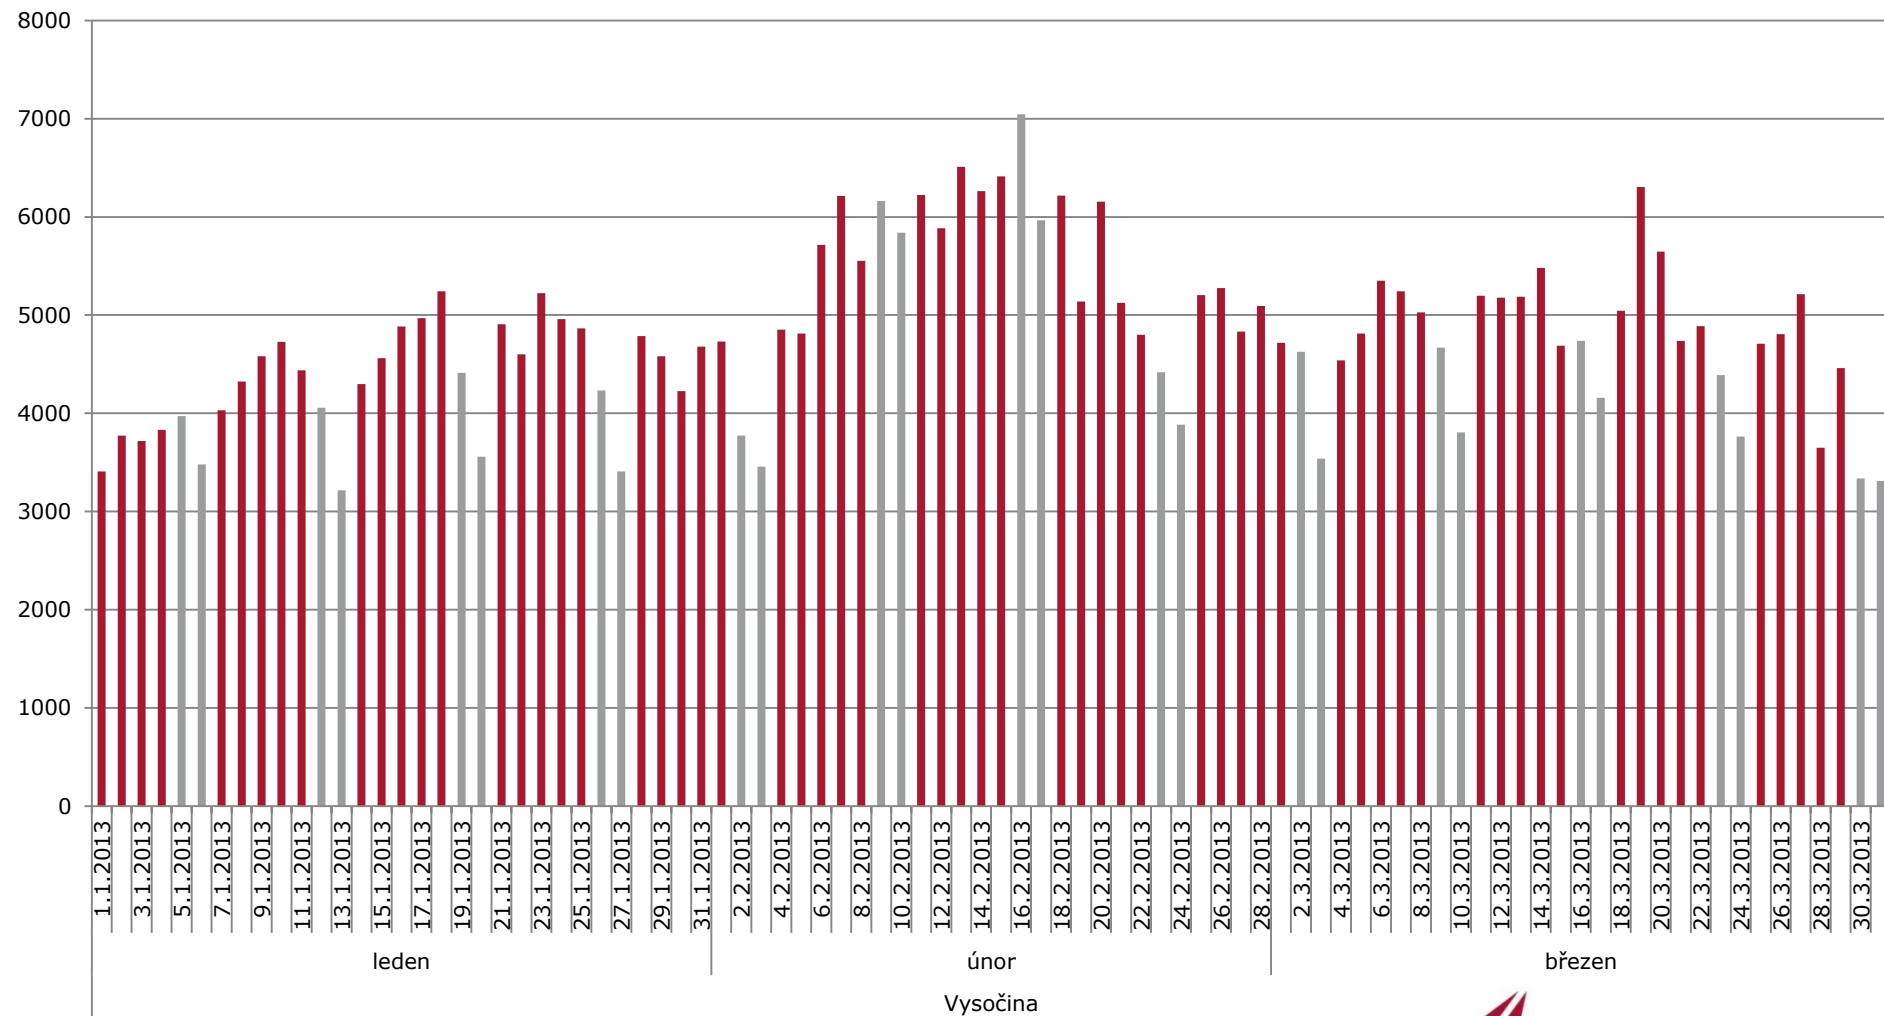

■ Domácí - Pracovní den ■ Domácí - Víkend

Počty přenocujících, domácí návštěvníků

■ Domáci - Pracovní den ■ Domáci - Víkend

Počty denních návštěvníků, zahraniční návštěvníci

■ Zahraniční - Pracovní den ■ Zahraniční - Víkend

Počty přenocujících, zahraniční návštěvníci

■ Zahraniční - Pracovní den ■ Zahraniční - Víkend

Rozdíl denní a noční zahraniční návštěvy

■ Zahraniční (denní - noční) - Pracovní den ■ Zahraniční (denní - noční) - Víkend