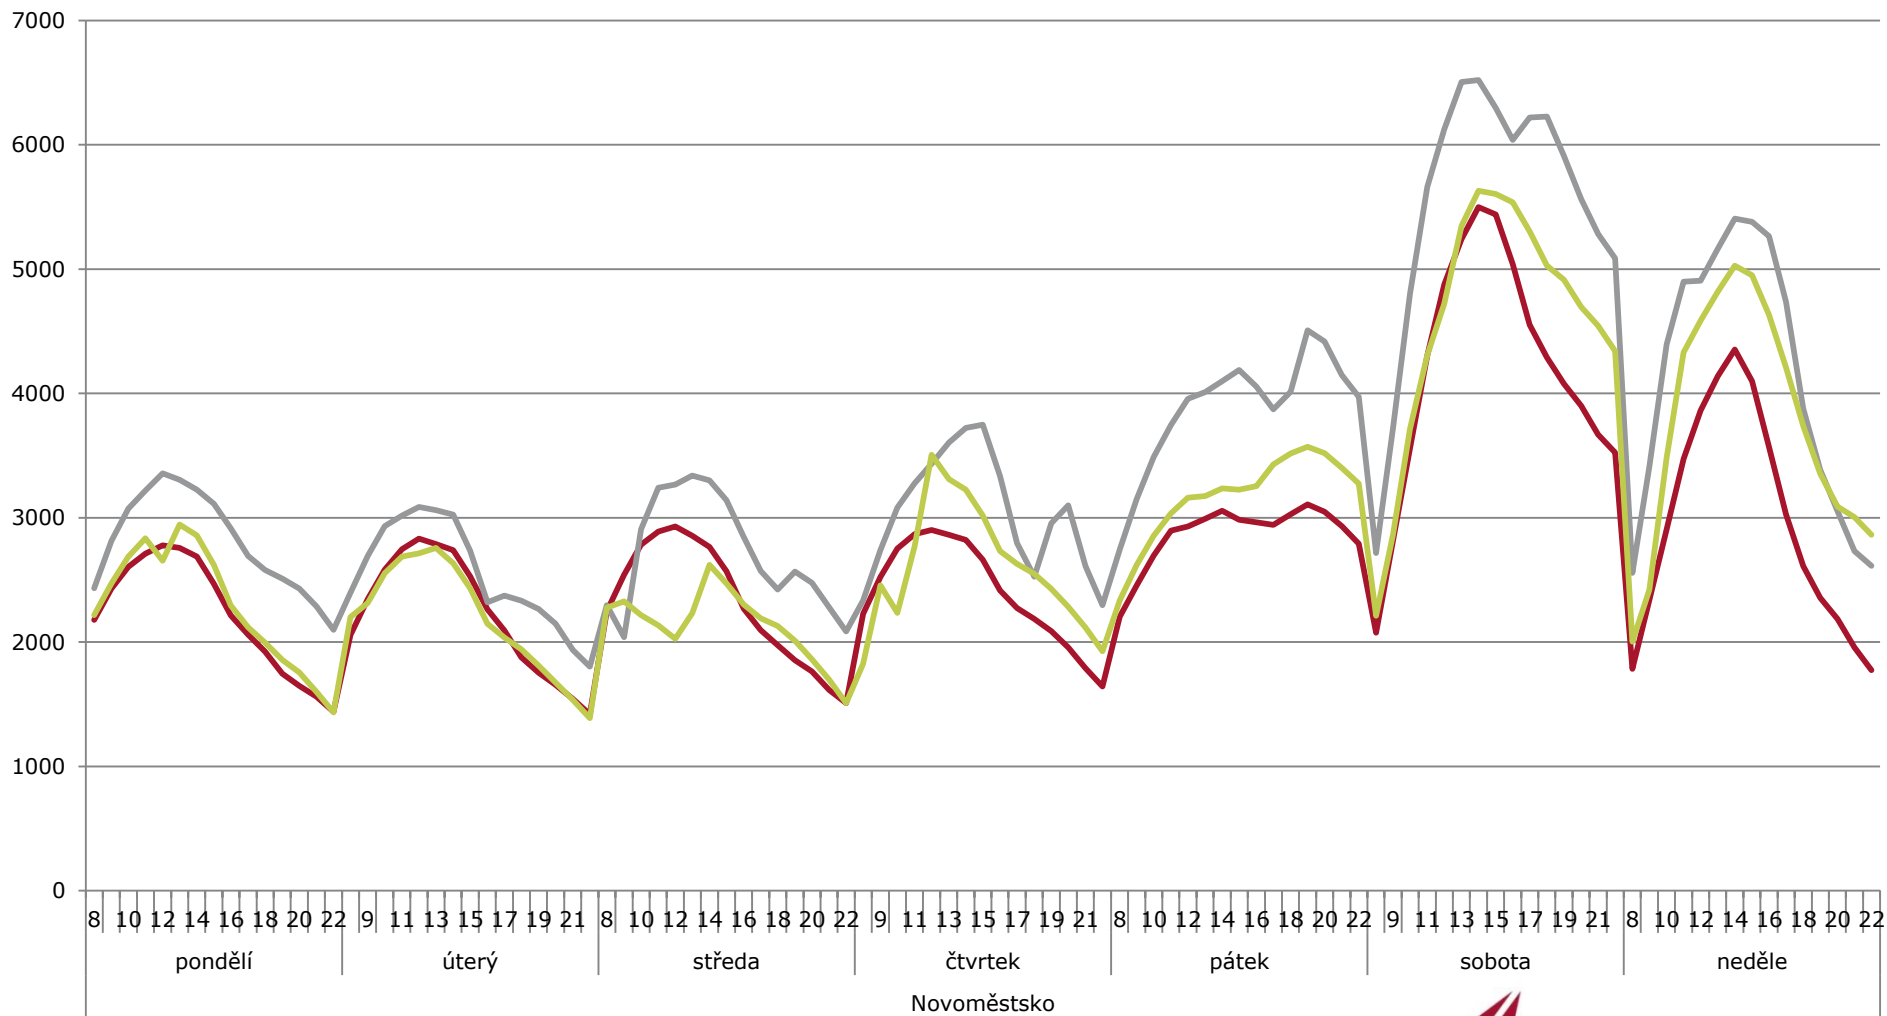

Novoměstsko	leden	únor	březen
Středočeský kraj	605	1087	853
Benešov	52	79	53
Beroun	14	29	27
Kladno	32	69	131
Kolín	95	213	97
Kutná Hora	99	124	100
Mělník	37	47	34
Mladá Boleslav	22	73	56
Nymburk	23	45	29
Praha-východ	109	146	130
Praha-západ	77	190	159
Příbram	36	47	20
Rakovník	9	25	17
Ústecký kraj	155	339	159
Děčín	16	45	21
Chomutov	16	46	28
Litoměřice	25	39	7
Louny	68	19	4
Most	11	90	17
Teplice	8	73	45
Ústí nad Labem	11	27	37
Vysočina	71261	76063	78286
Havlíčkův Brod	2325	3215	2600
Jihlava	3118	3584	3020
Pelhřimov	212	595	246
Třebíč	1118	2105	1151
Žďár nad Sázavou	64488	66564	71269
Zlínský kraj	268	575	294
Kroměříž	56	125	104
Uherské Hradiště	71	160	43
Vsetín	68	130	61
Zlín	73	160	86

Typické rozložení domácích návštěvníků

— leden - Domáci — únor - Domáci — březen - Domáci