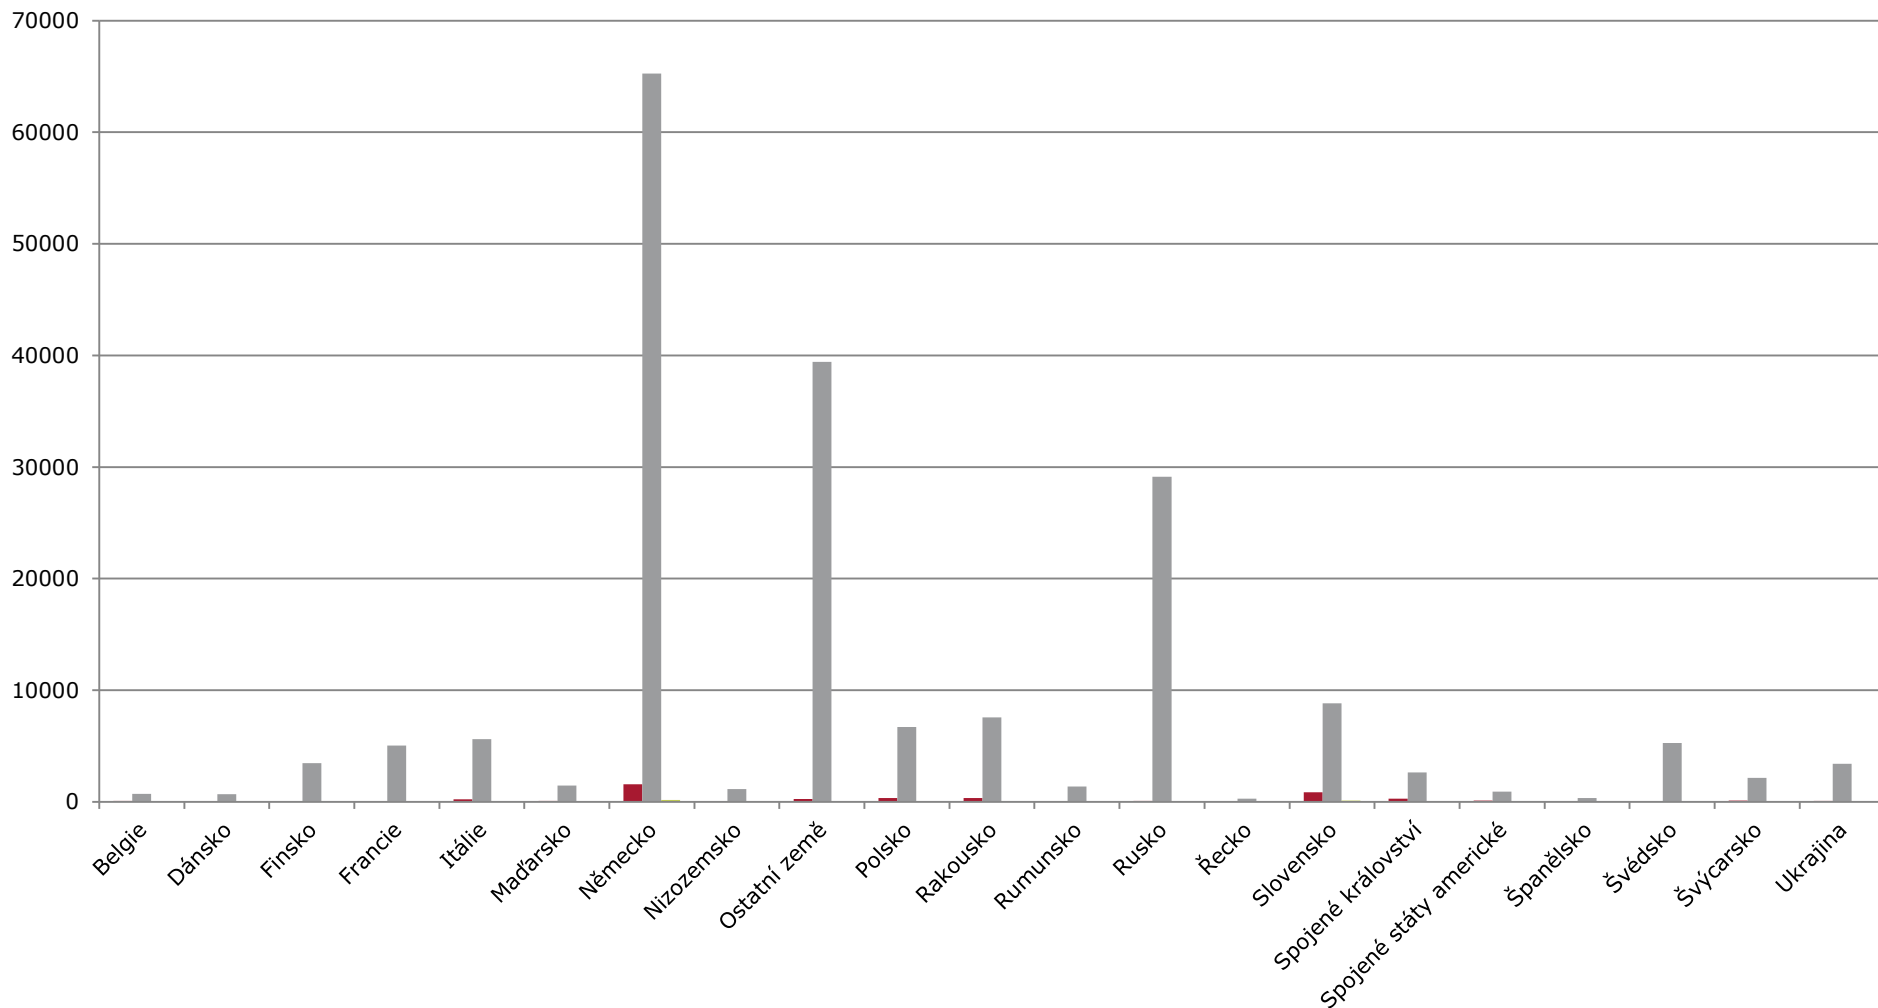

Původ zahraničních návštěvníků

■ leden ■ únor ■ březen

Novoměstsko	leden	únor	březen	Celkový součet
Belgie	77	709	16	802
Dánsko	7	689	8	704
Finsko	3	3475	1	3479
Francie	38	5049	4	5091
Itálie	219	5620	35	5874
Maďarsko	71	1457	11	1539
Německo	1568	65243	172	66983
Nizozemsko	52	1132	10	1194
Ostatní země	242	39418	42	39702
Polsko	338	6703	53	7094
Rakousko	328	7569	34	7931
Rumunsko	29	1359	2	1390
Rusko	79	29123	9	29211
Řecko	17	286	1	304
Slovensko	862	8819	117	9798
Spojené království	285	2648	38	2971
Spojené státy americké	112	906	11	1029
Španělsko	13	345	1	359
Švédsko	29	5286	8	5323
Švýcarsko	124	2156	10	2290
Ukrajina	75	3416	13	3504
Celkový součet	4568	191408	596	196572