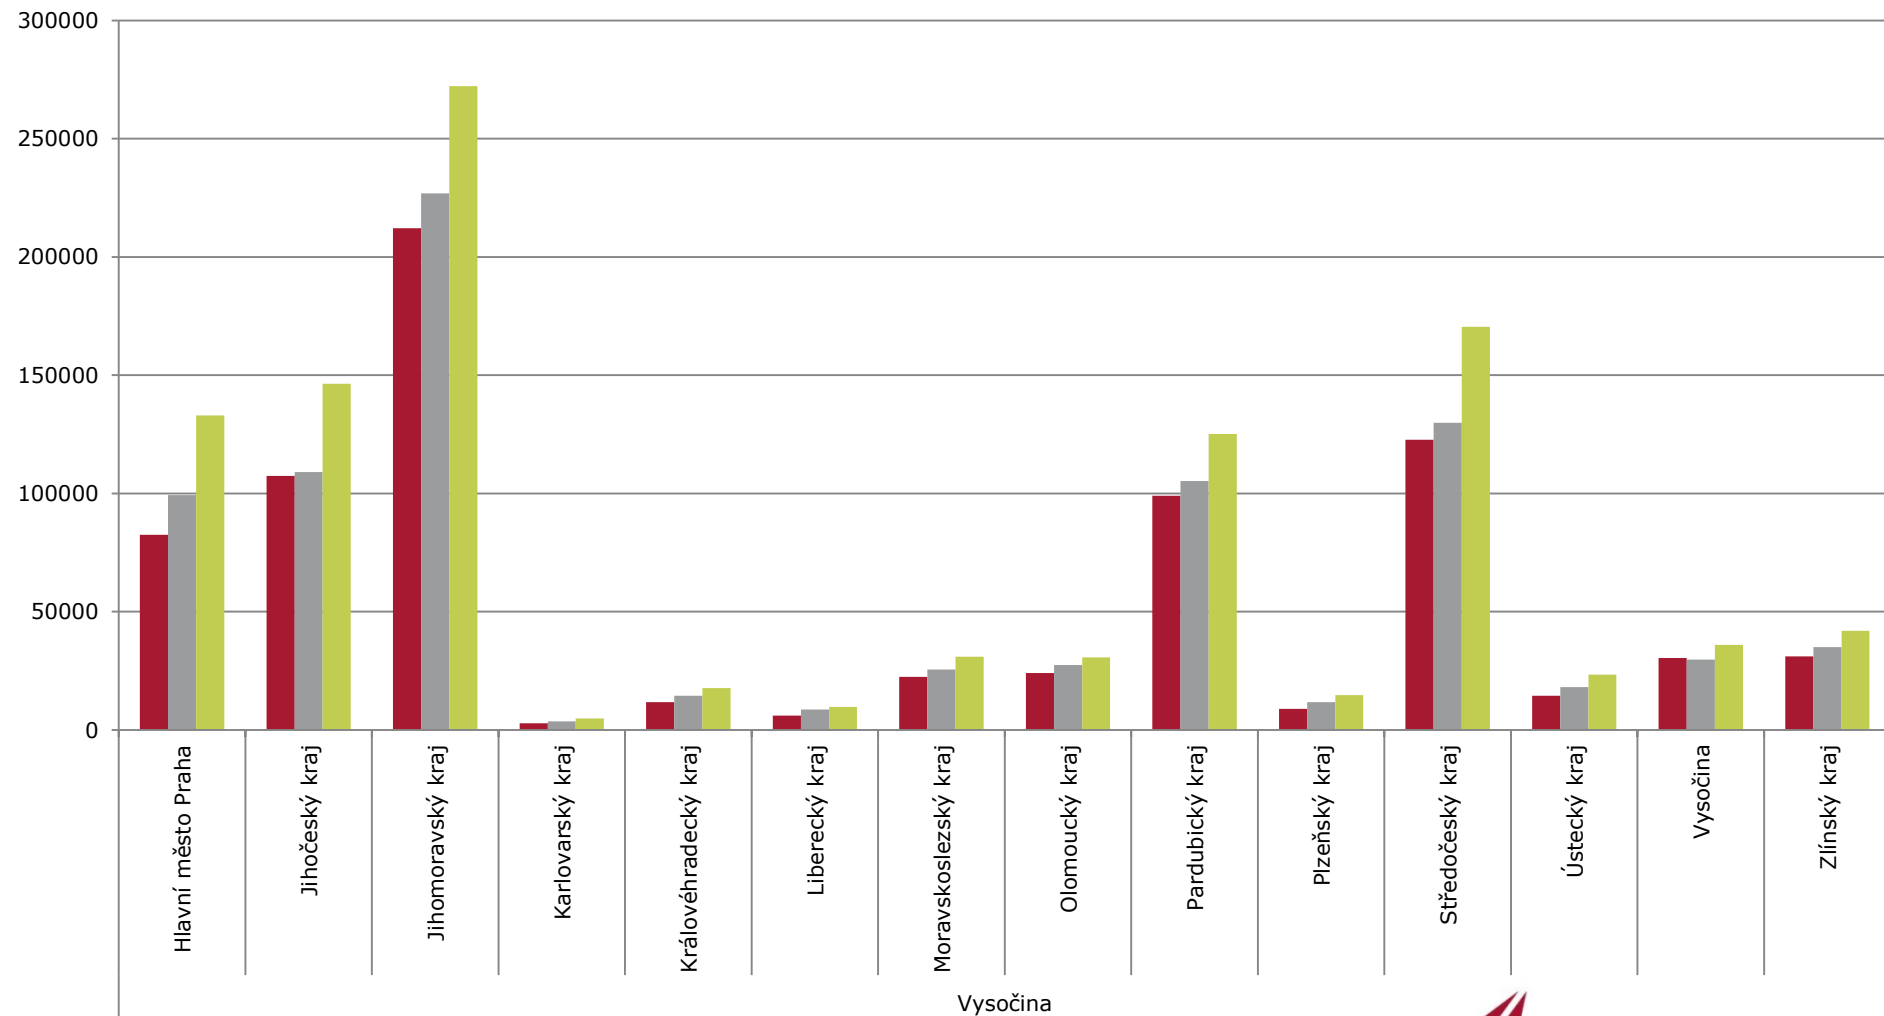

Počty domácích návštěvníků dle bydliště, kraje

■ leden ■ únor ■ březen