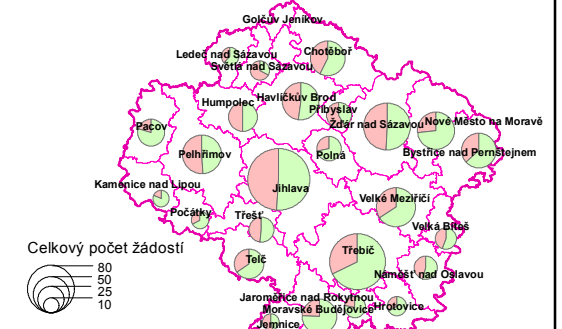

Celkový počet žádostí

Celkový počet žádostí:
Počet podpořených:
Počet nepodpořených:

Počty žádostí o dotaci z Fondu Vysočiny	Žadatelé z Vysočiny	okres Havlíčkův Brod	okres Jihlava	okres Pelhřimov	okres Třebíč	okres Žďár nad Sázavou
1083	1063	163	237	147	242	274
641	634	84	131	87	164	168
442	429	79	106	60	78	106