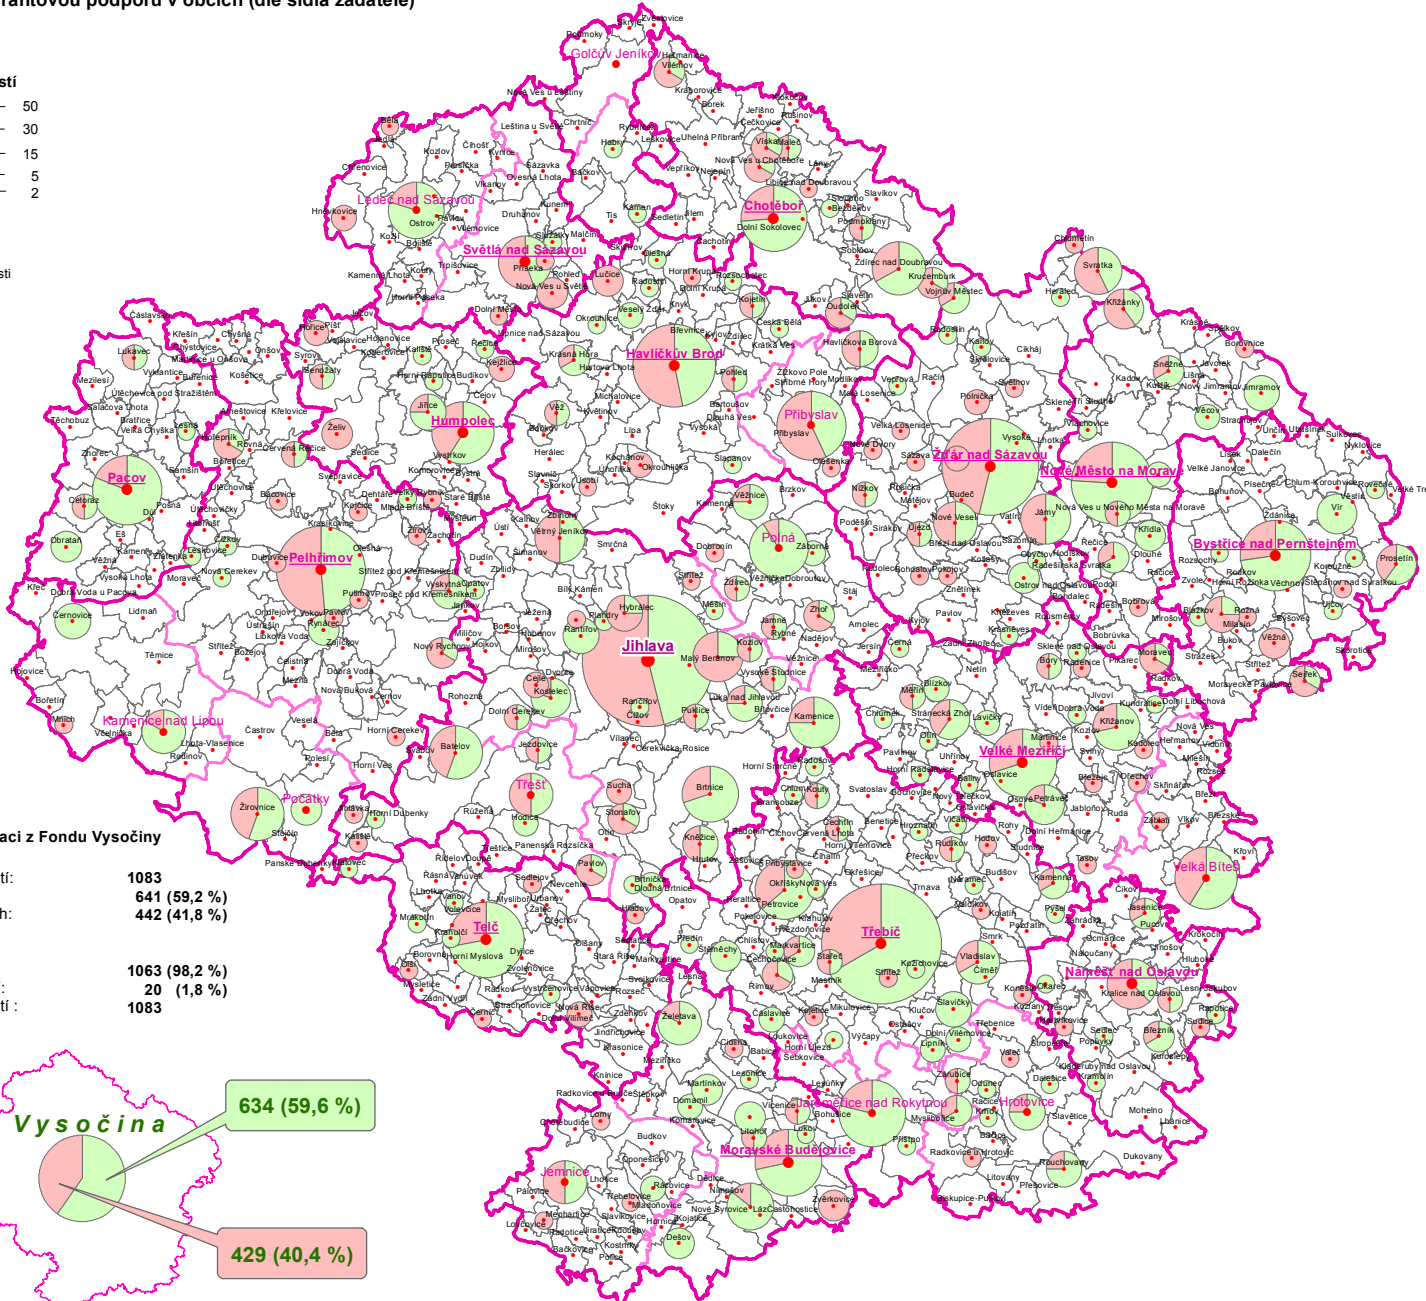

FOND VYSOČINY 2012 / THE VYSOČINA FUND 2012 - Žádosti o grantovou podporu / Applications for grant support

Počet žádostí o grantovou podporu v obcích (dle sídla žadatele)

Celkový počet žádostí

Počet žádostí o dotaci z Fondu Vysočiny

Celkový počet žádostí: **1083**
Počet podpořených: **641 (59,2%)**
Počet nepodpořených: **442 (41,8%)**

Žadatelé z Vysočiny: **1063 (98,2%)**
Žadatelé mimokrajští: **20 (1,8%)**
Celkový počet žádostí: **1083**