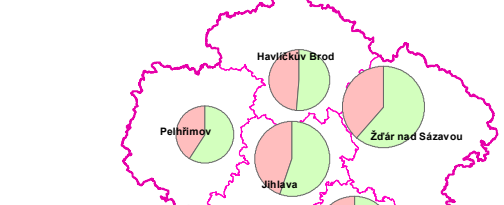

Počet žádostí o grantovou podporu

Počet žádostí v okresech

Celkový počet žádostí

Počet žádostí ve správních obvodech obcí s rozšířenou působností