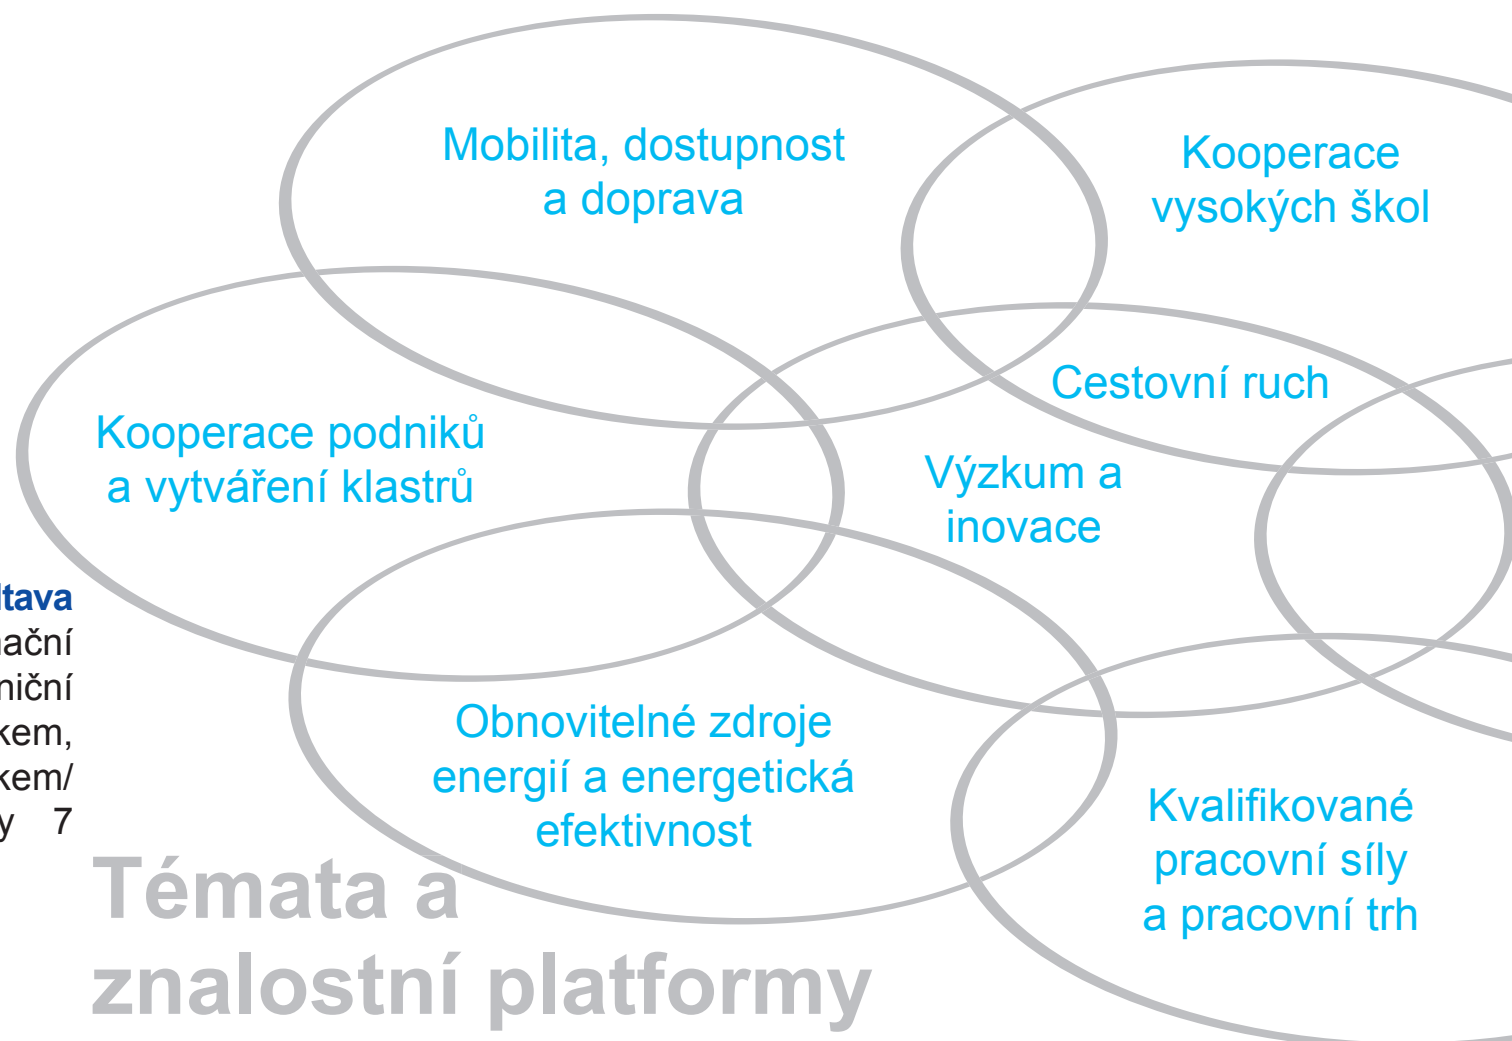

Europaregion I Evropský region

**Donau Dunaj
Moldau Vltava**

Evropský region Dunaj-Vltava

Témata a kontakty

Evropský region Dunaj-Vltava

Evropský region Dunaj-Vltava (ERDV) představuje síť, informační platformu a podněcuje k přeshraniční spolupráci mezi Rakouskem, Českou republikou a Německem/Bavorskem. Zastupuje zájmy 7 regionů ve 3 zemích.

Propojení jako hlavní výhoda

Regionální kontaktní místa tvoří v celém ERDV síť a jsou kontaktními místy pro občany, politiku a správu. Jejich úkolem je reprezentovat tento region v síti evropských hraničních regionů na národní a evropské úrovni. Zavedená přeshraniční spolupráce se díky ERDV zintenzivní a bude tak mít v regionu širší základnu.

Témata a znalostní platformy

Experti pro region

Jádrem činnosti ERDV jsou znalostní platformy k výše zmíněným tématům. V nich se setkávají experti u jednoho stolu a vypracovávají koncepty a projekty k udržitelnému rozvoji regionu a jeho společnému přeshraničnímu růstu.