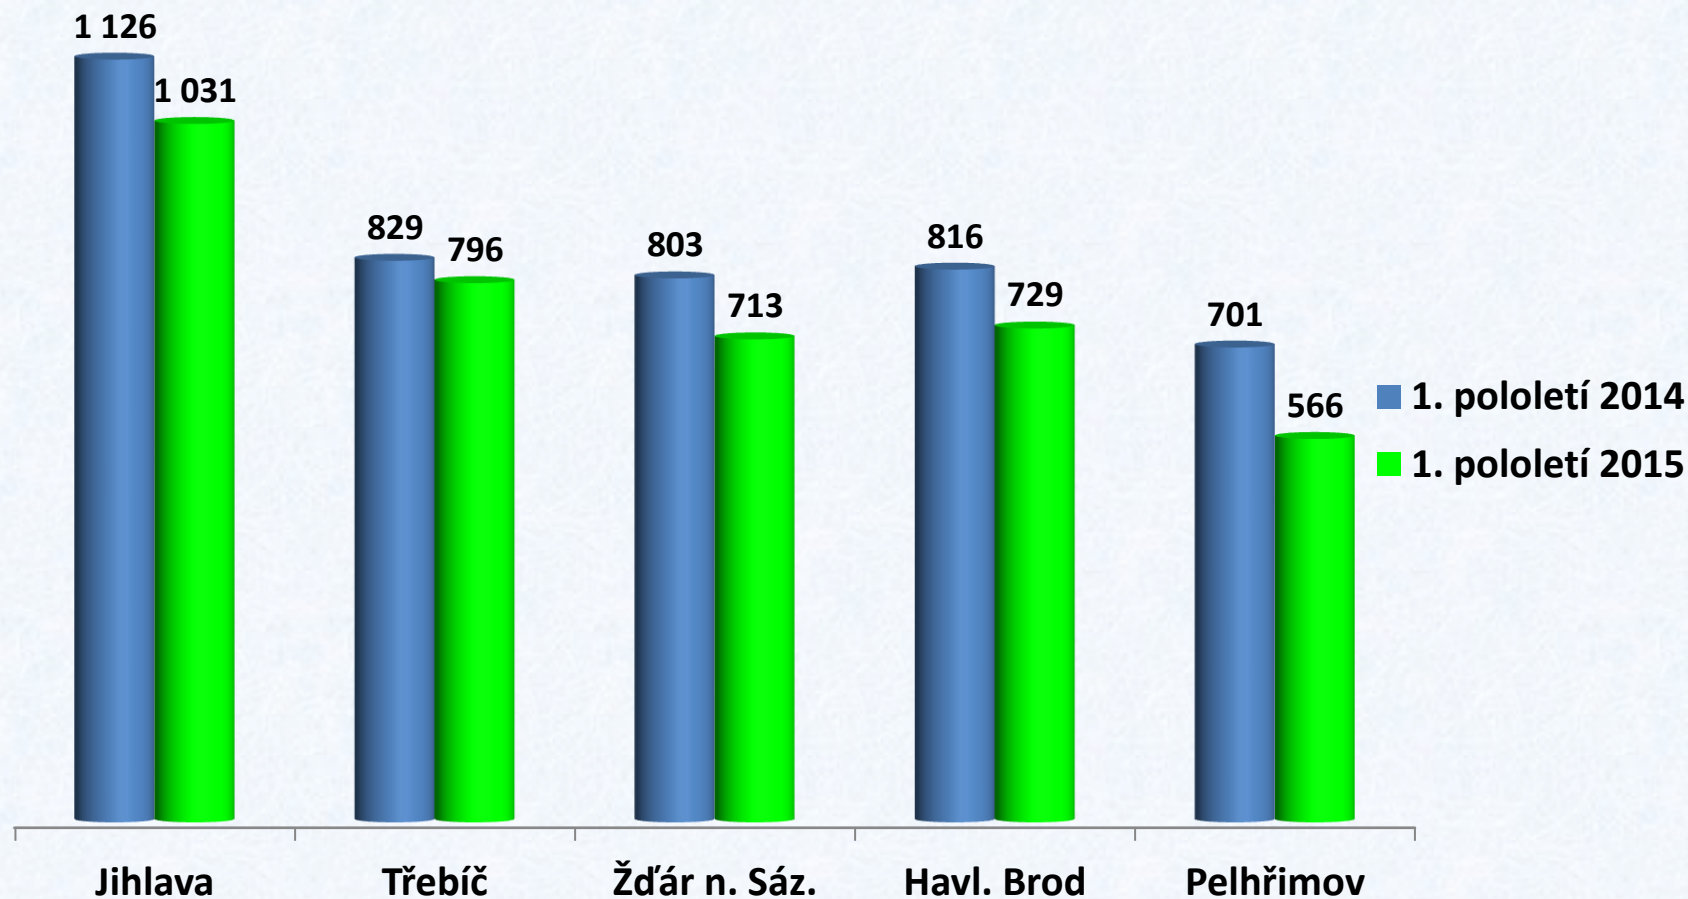

Kriminalita po územních odborech

Krajské ředitelství policie kraje Vysočina