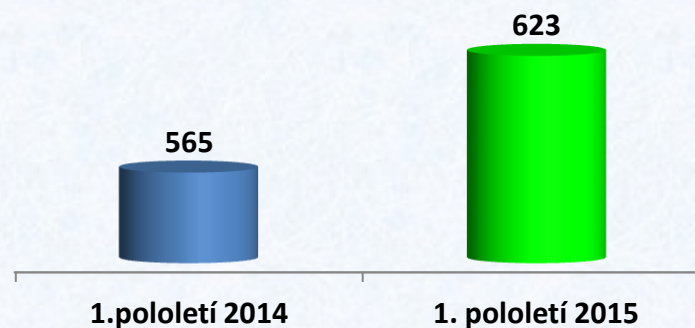

DOPRAVA

Krajské ředitelství policie kraje Vysočina

Dopravní nehody -kraj

počet DN

smrt

těžká zranění

lehká zranění

Dopravní nehody - ÚO