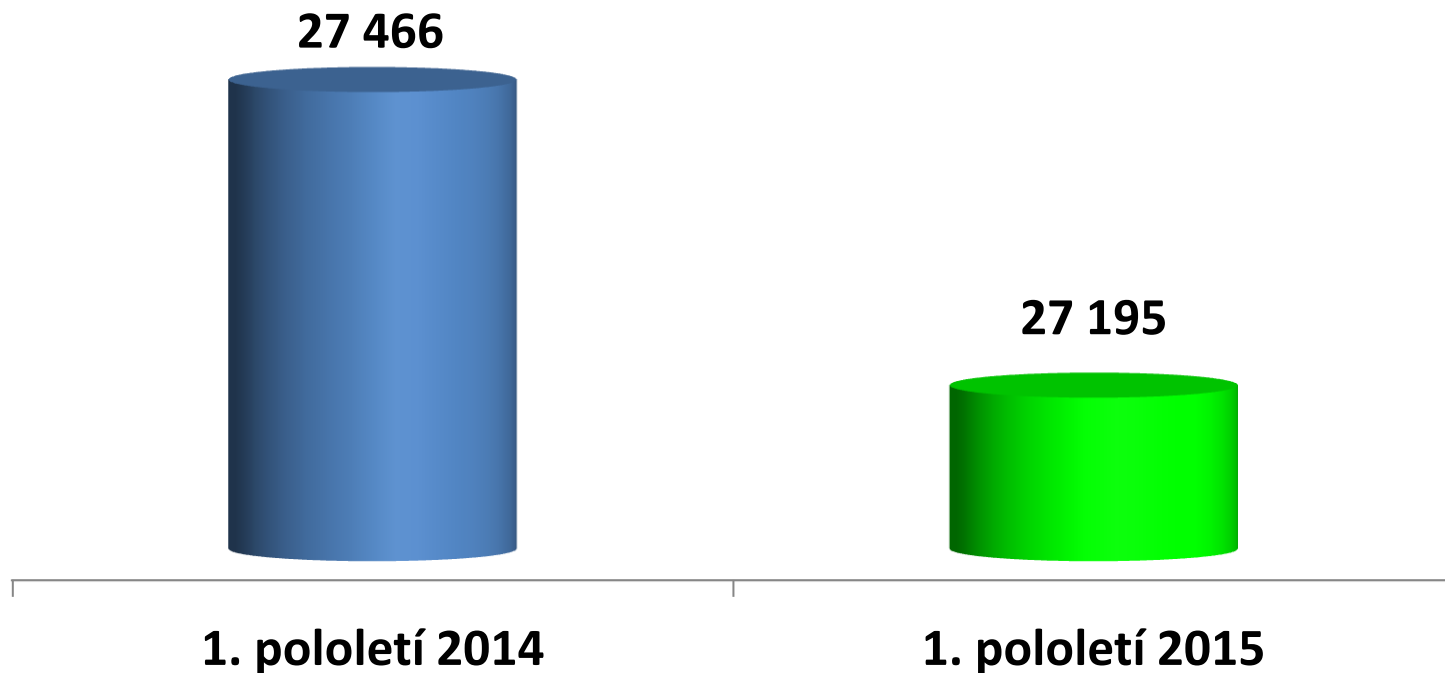

KRAJSKÉ ŘEDITELSTVÍ POLICIE KRAJE VYSOČINA

Bezpečnostní situace na území kraje za 1. pololetí roku 2015

Pomáhat a chránit

Připravenost PČR k činnosti v IZS

Krajské ředitelství policie kraje Vysočina

Cvičení IZS v 1. pololetí 2015

Krajské ředitelství policie kraje Vysočina

Počet volání na linku 158 za 1. pololetí 2015

Krajské ředitelství policie kraje Vysočina

TRESTNÁ ČINNOST

Krajské ředitelství policie kraje Vysočina

Celková kriminalita