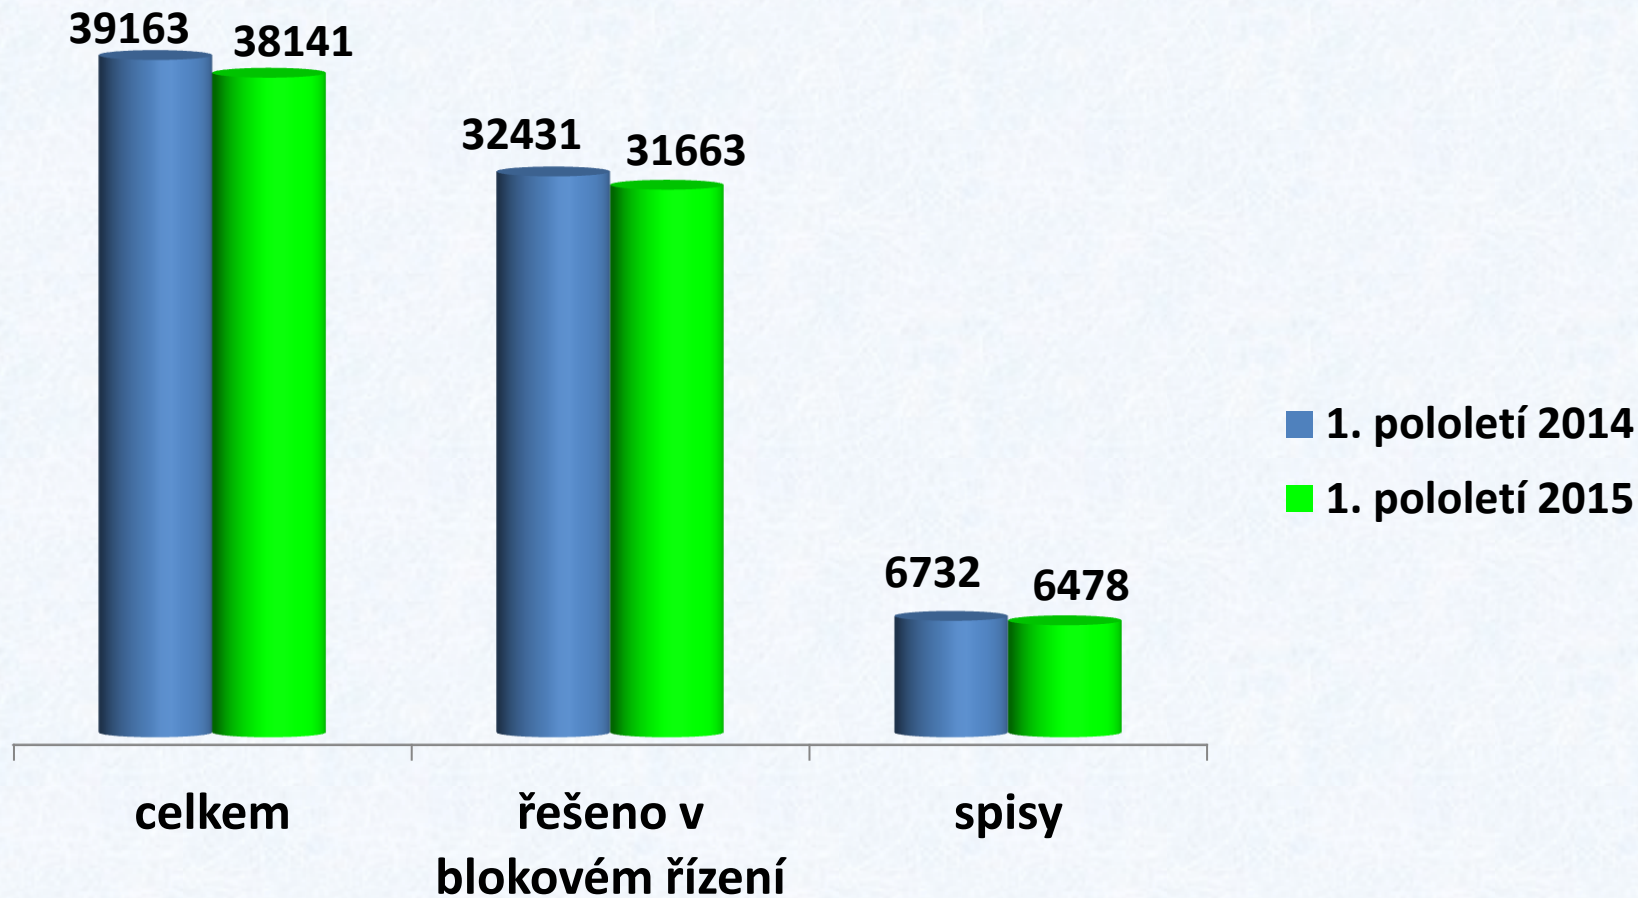

Přestupky

Krajské ředitelství policie kraje Vysočina