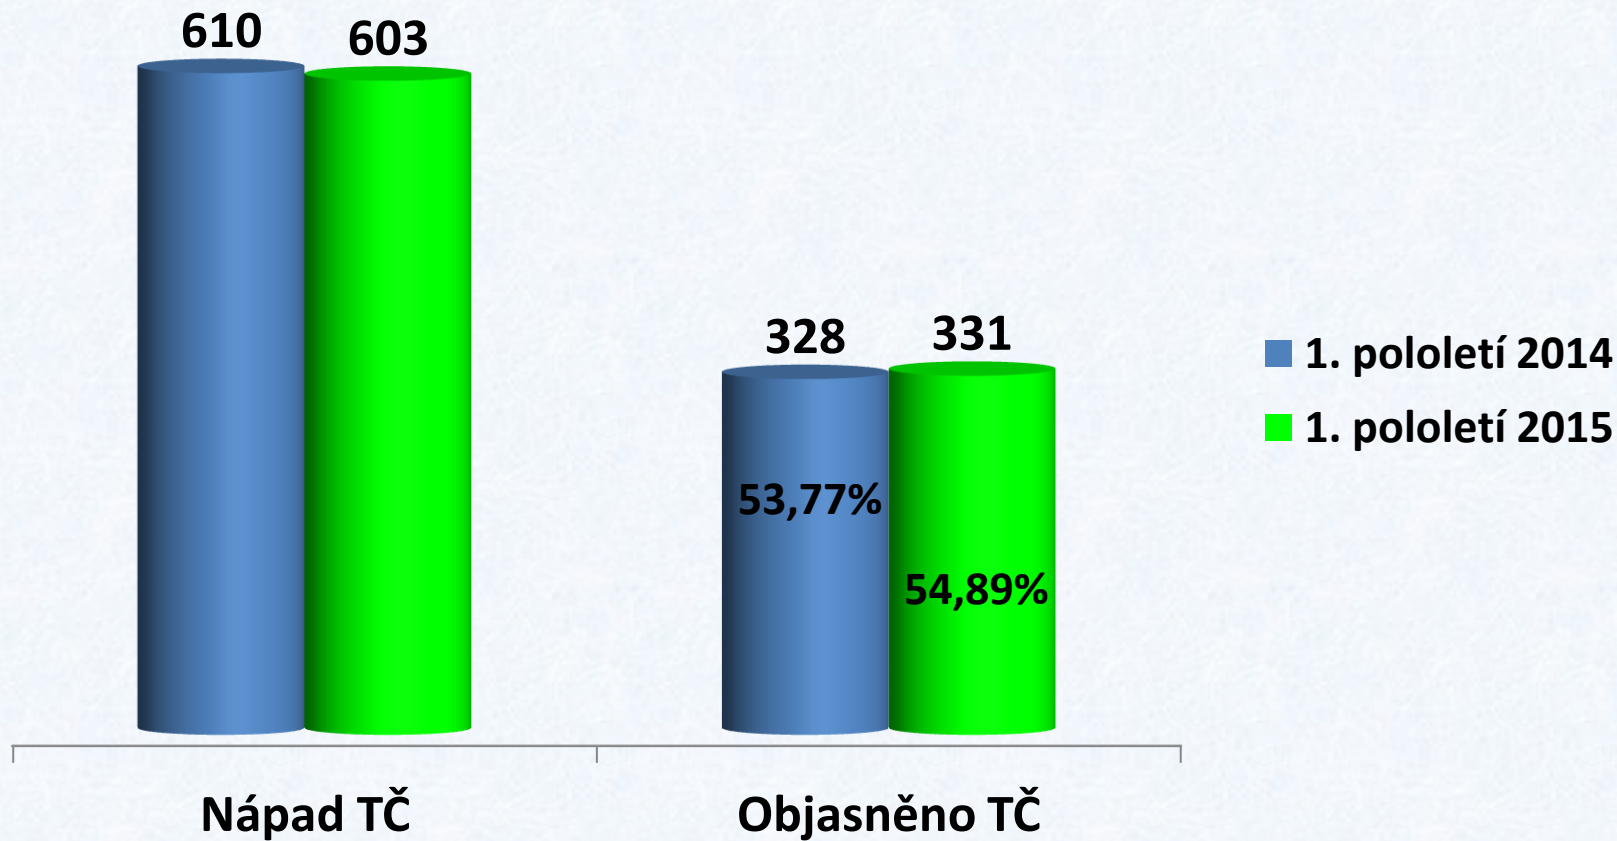

Hospodářská kriminalita

Krajské ředitelství policie kraje Vysočina