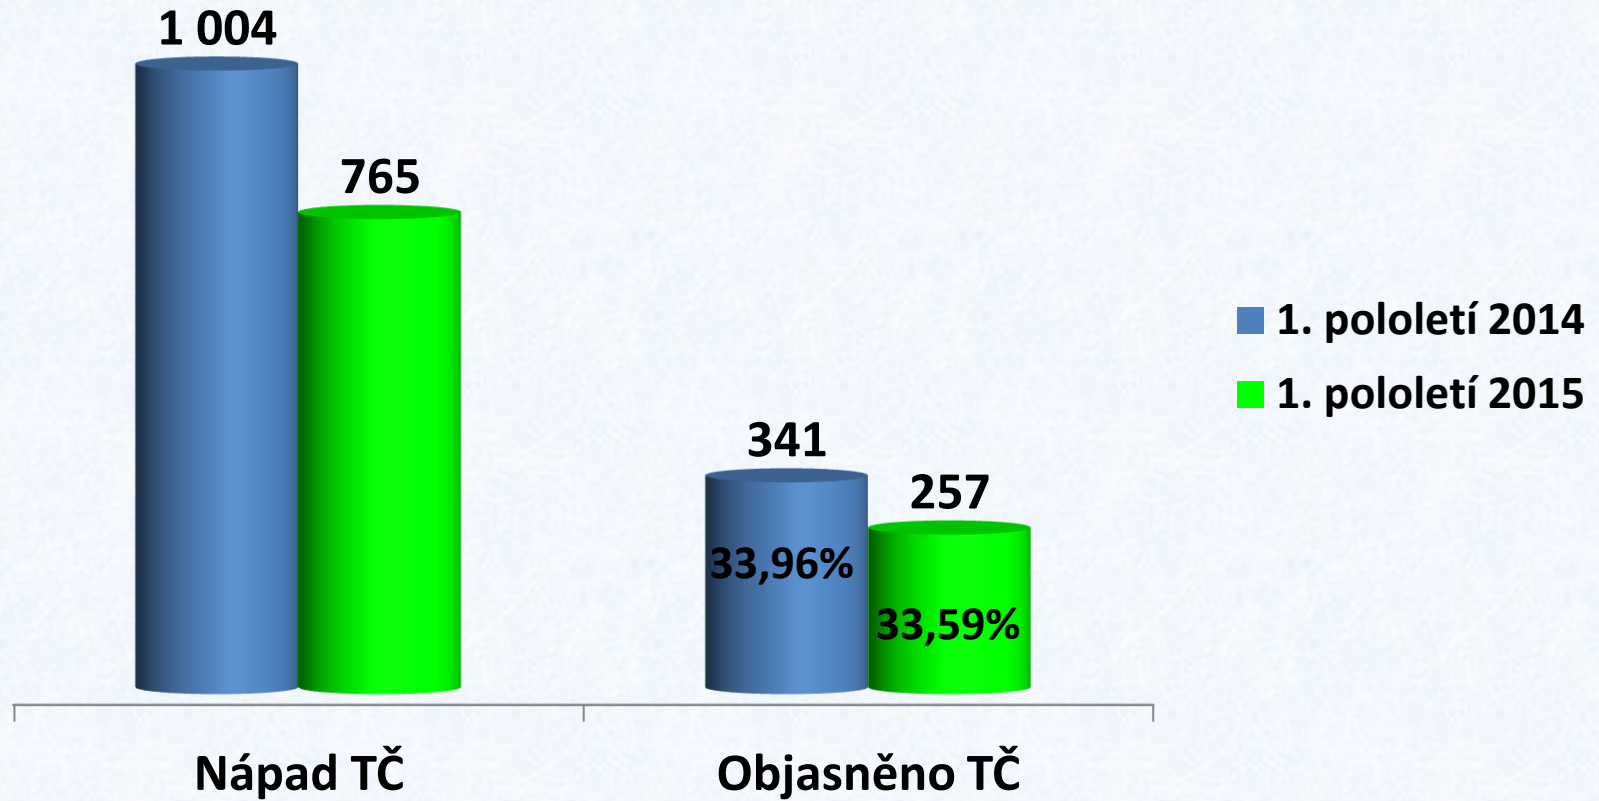

Loupeže

Krajské ředitelství policie kraje Vysočina

Majetková kriminalita

Krajské ředitelství policie kraje Vysočina

Krádeže vloupáním

Krajské ředitelství policie kraje Vysočina

Krádeže prosté

Krajské ředitelství policie kraje Vysočina