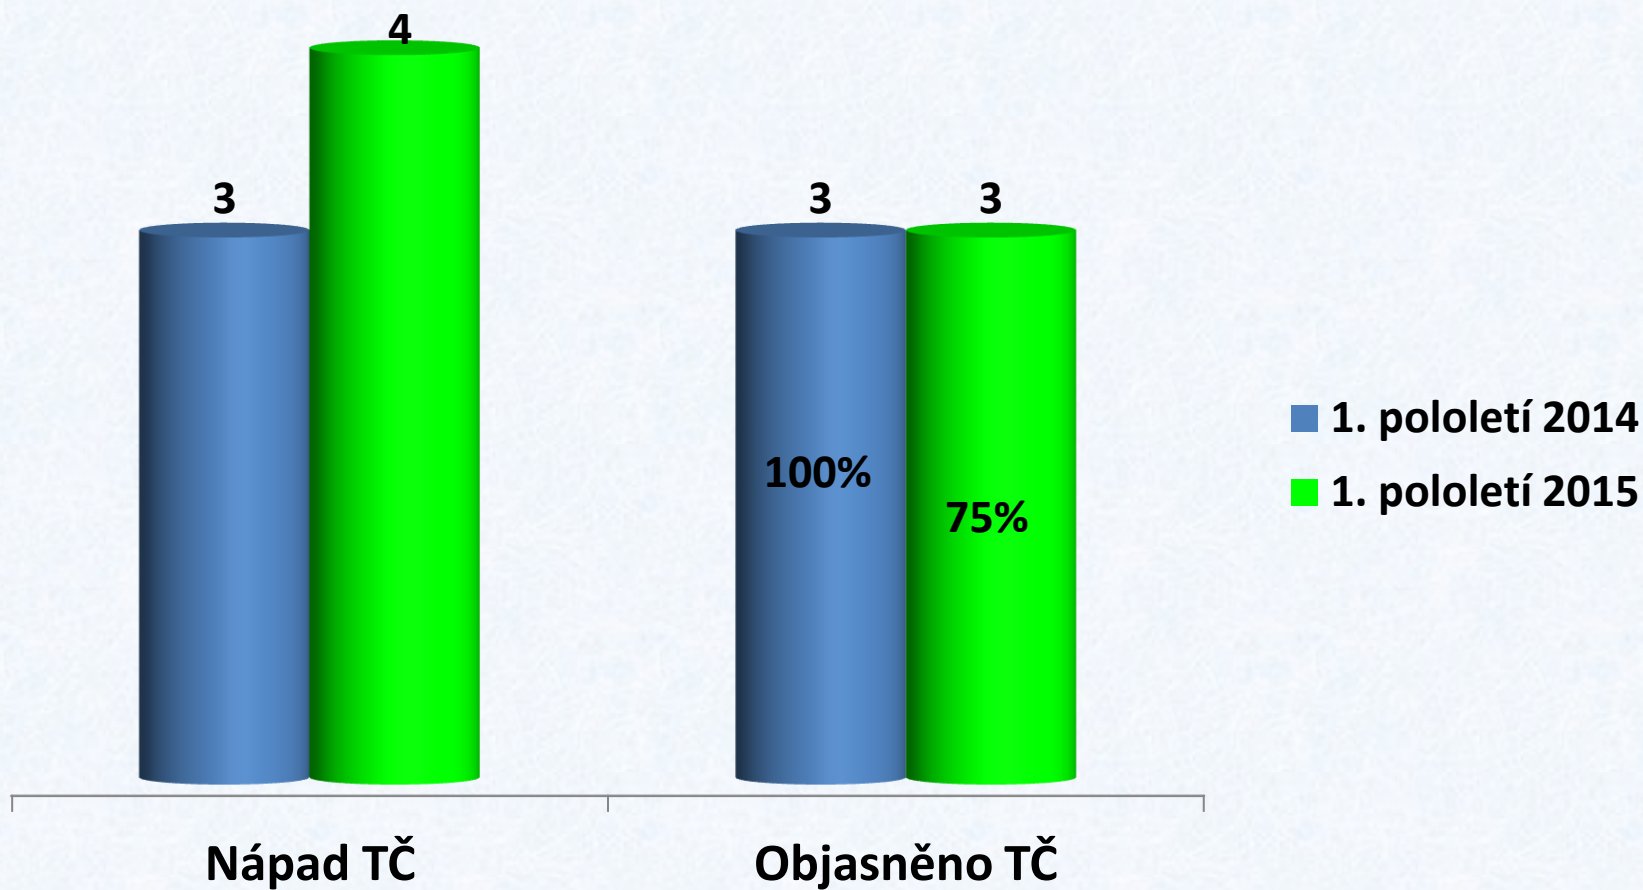

Krajské ředitelství policie kraje Vysočina

Kriminalita po územních odborech

Krajské ředitelství policie kraje Vysočina

Násilná kriminalita

Krajské ředitelství policie kraje Vysočina

Vraždy

Krajské ředitelství policie kraje Vysočina