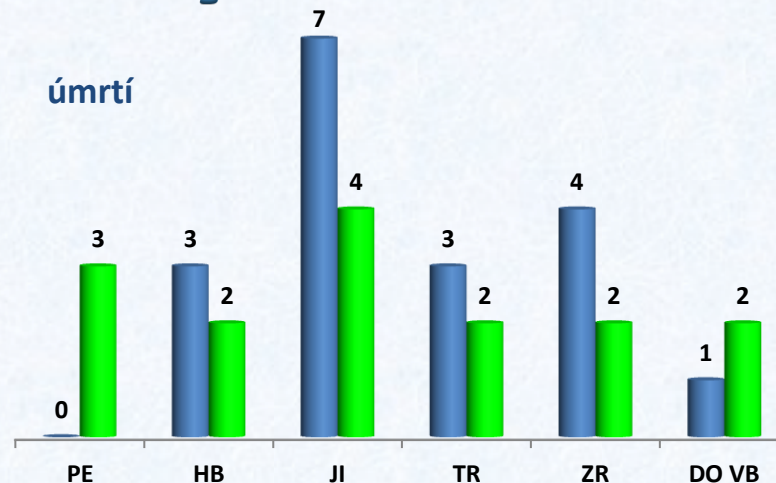

Dopravní nehody - ÚO

úmrtí

Krajské ředitelství policie kraje Vysočina