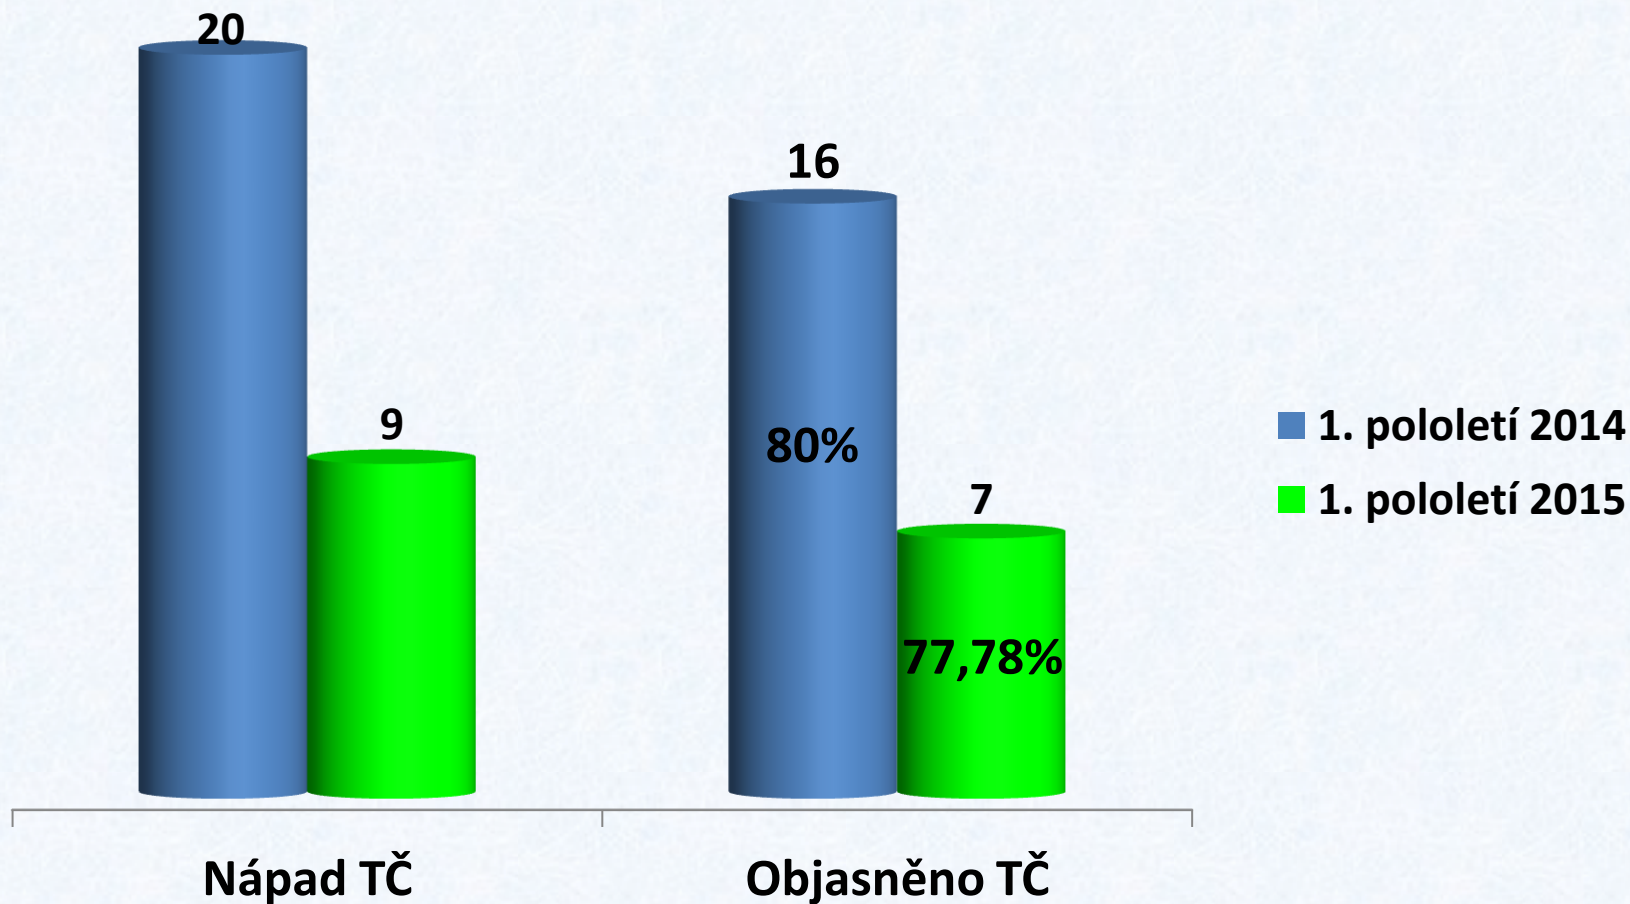

Loupeže

Krajské ředitelství policie kraje Vysočina