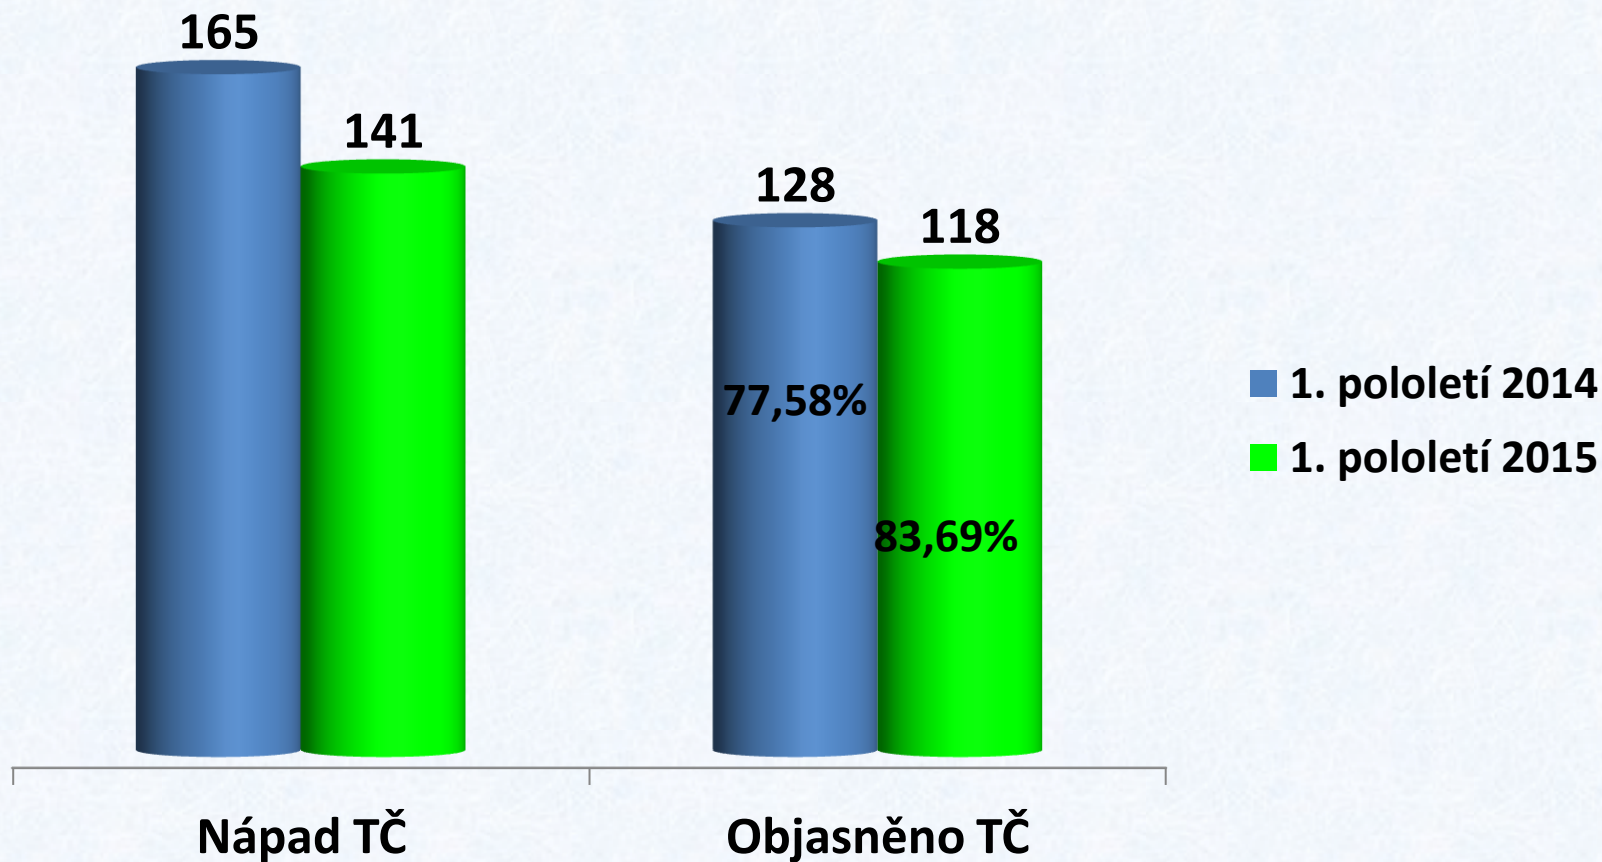

TOXI kriminalita

Krajské ředitelství policie kraje Vysočina