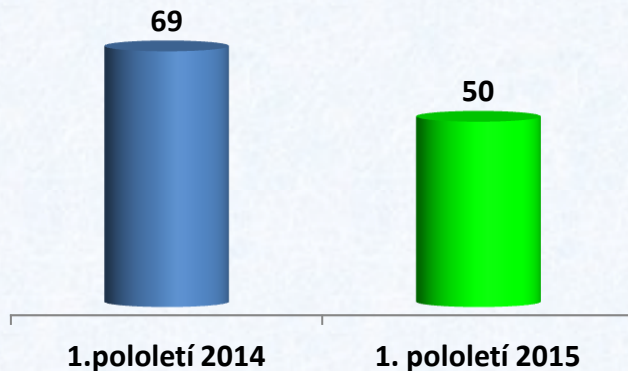

DOPRAVA

Krajské ředitelství policie kraje Vysočina

Dopravní nehody -kraj

počet DN

smrt

těžká zranění

lehká zranění

Dopravní nehody - ÚO