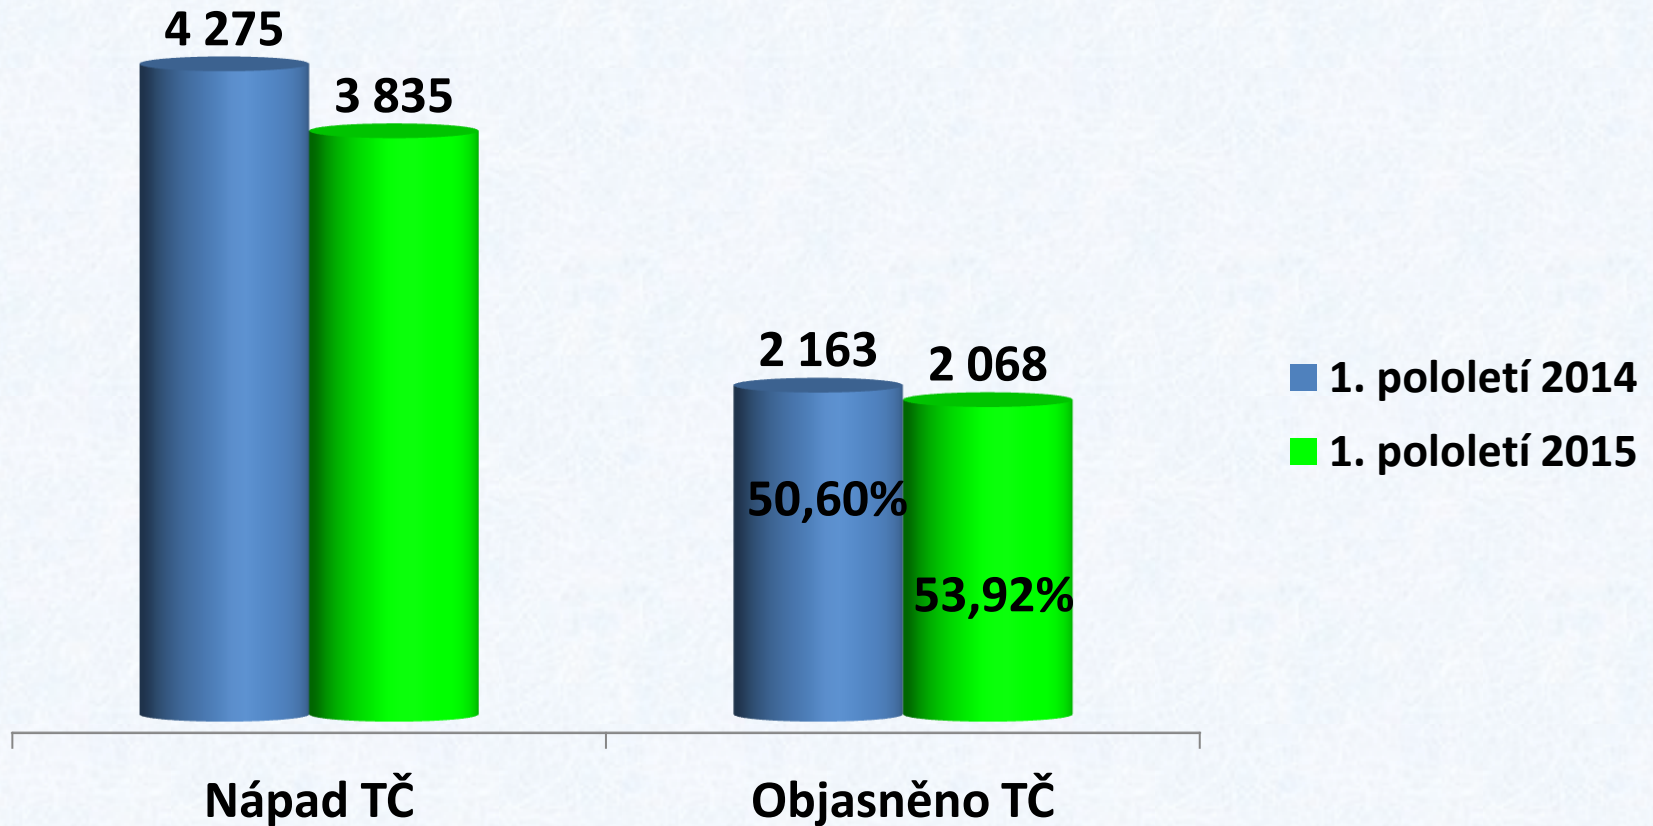

Krajské ředitelství policie kraje Vysočina

Počet volání na linku 158 za 1. pololetí 2015

Krajské ředitelství policie kraje Vysočina

TRESTNÁ ČINNOST

Krajské ředitelství policie kraje Vysočina

Celková kriminalita

Krajské ředitelství policie kraje Vysočina

Kriminalita po územních odborech

Krajské ředitelství policie kraje Vysočina

Násilná kriminalita

Krajské ředitelství policie kraje Vysočina

Vraždy

Krajské ředitelství policie kraje Vysočina