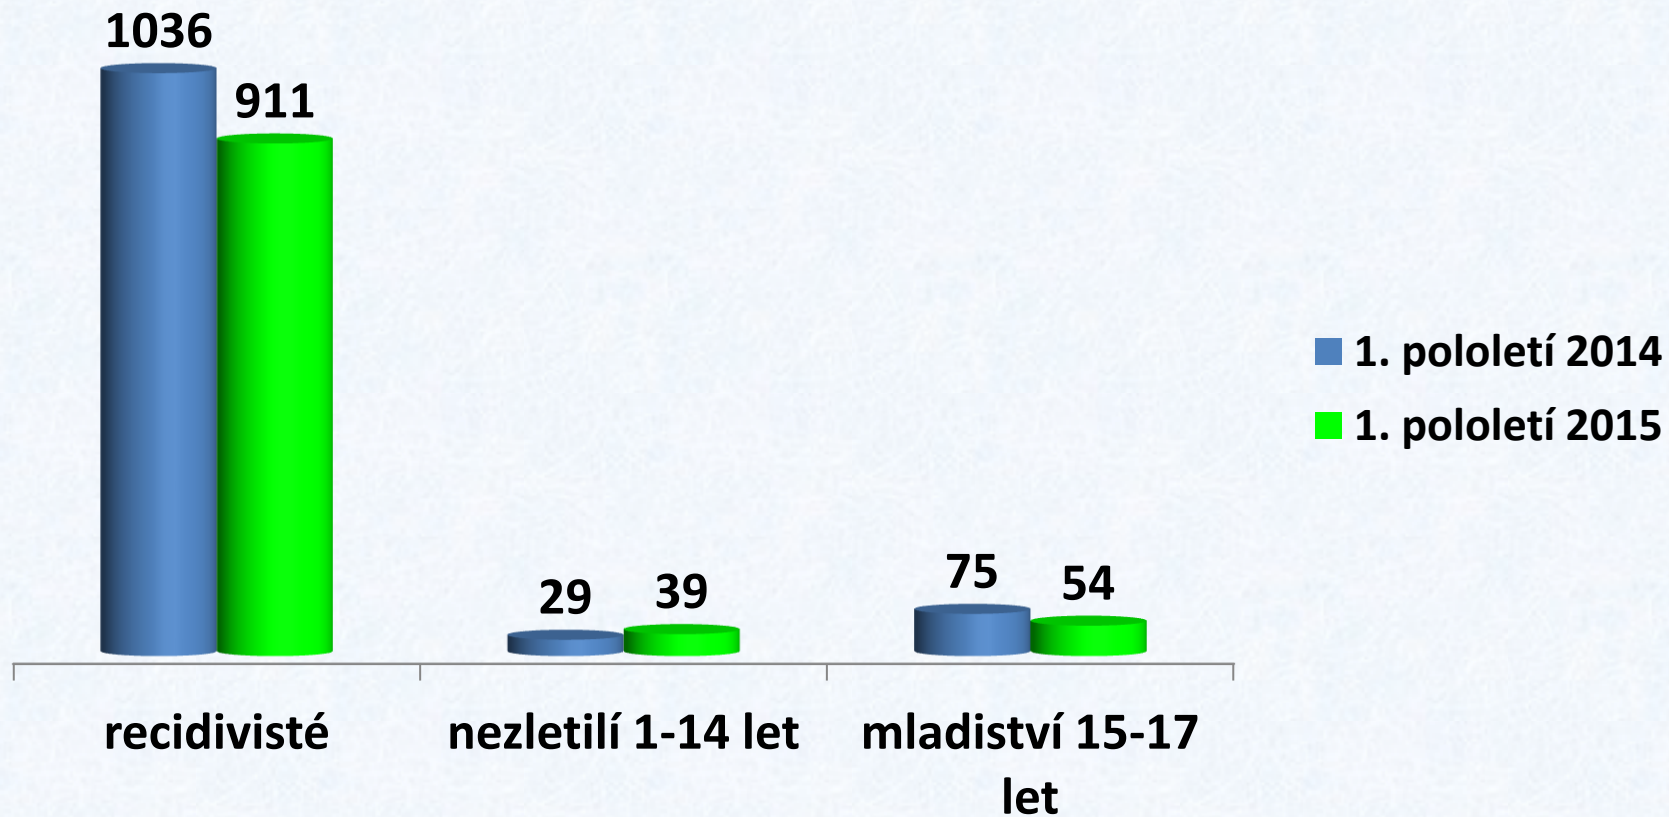

TOXI kriminalita

Krajské ředitelství policie kraje Vysočina

Hospodářská kriminalita

Krajské ředitelství policie kraje Vysočina

Struktura pachatelů

Krajské ředitelství policie kraje Vysočina

Struktura obětí tr. činnosti