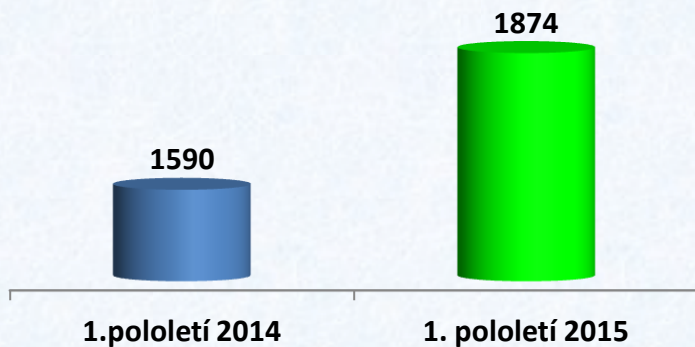

Dopravní nehody -kraj

počet DN