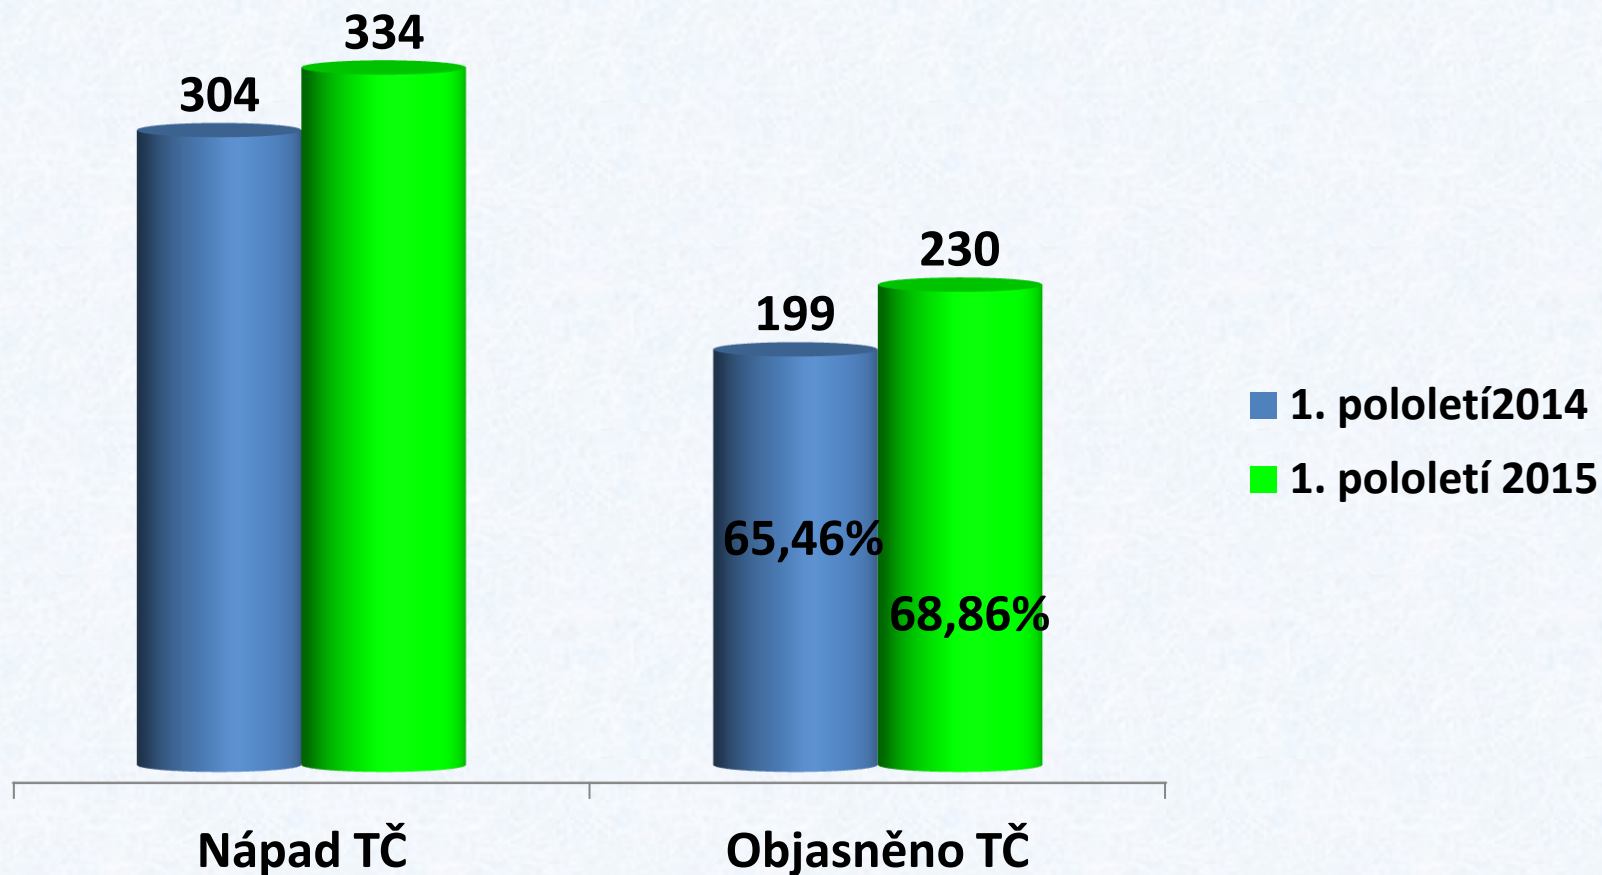

Násilná kriminalita

Krajské ředitelství policie kraje Vysočina