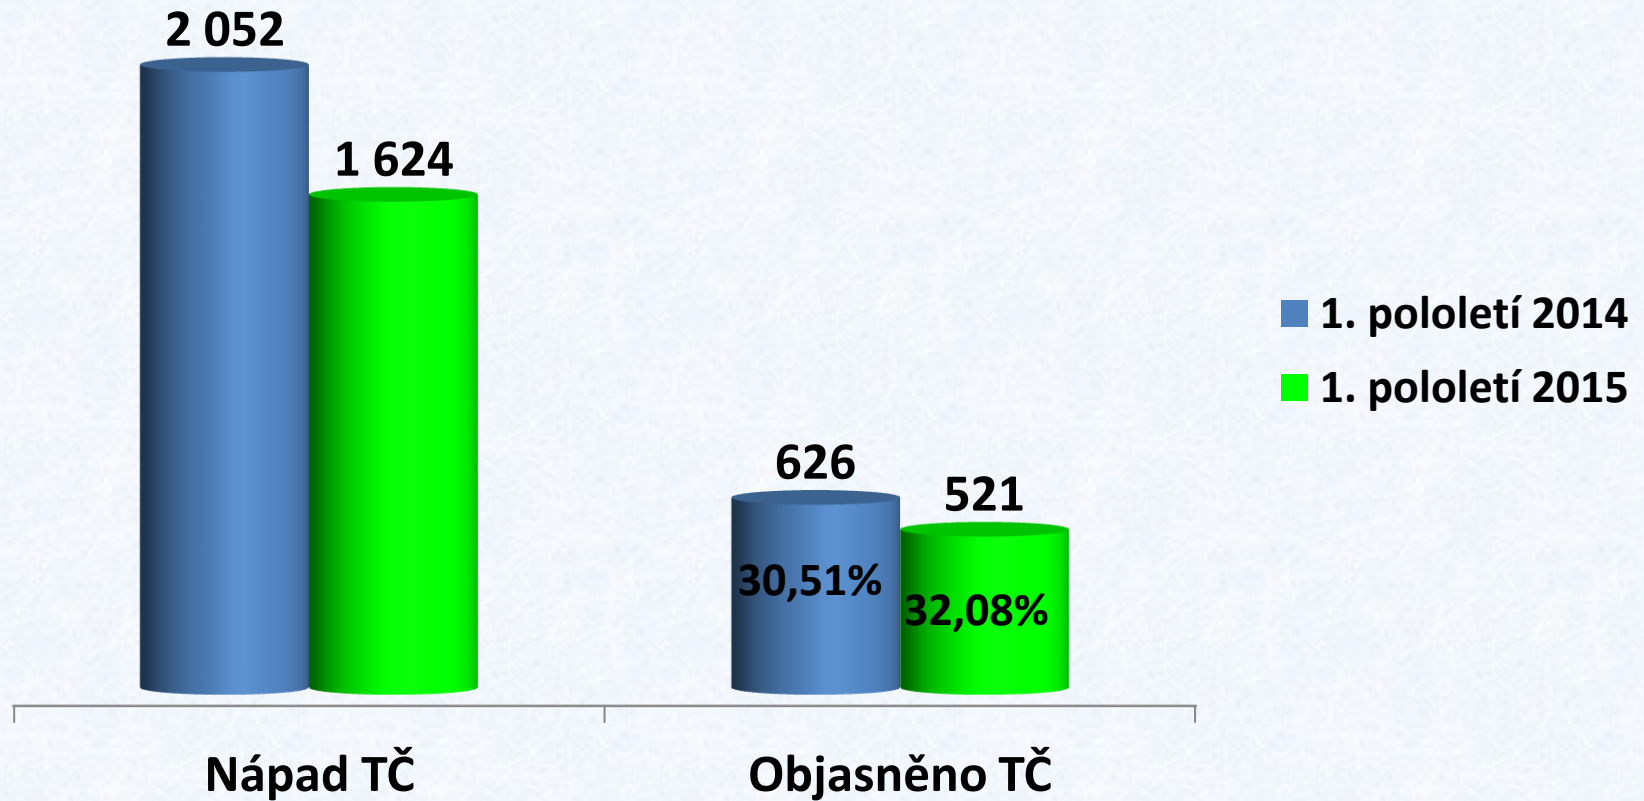

Majetková kriminalita

Krajské ředitelství policie kraje Vysočina