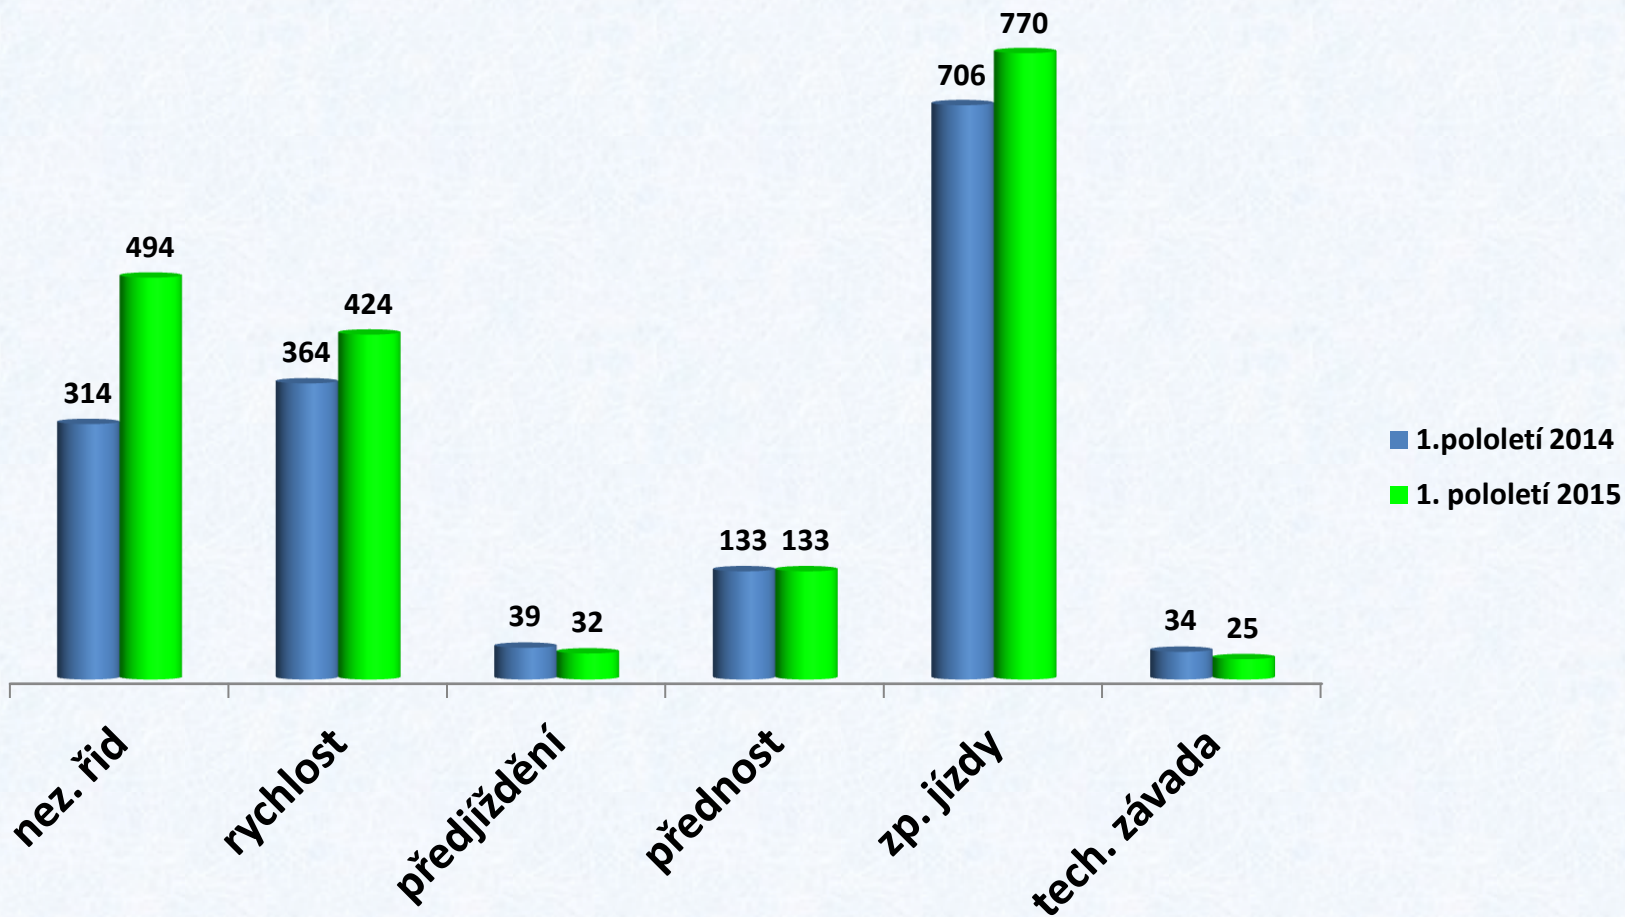

počet DN

úmrtí

těžká zranění

lehká zranění

Krajské ředitelství policie kraje Vysočina

Příčiny DN - kraj

Krajské ředitelství policie kraje Vysočina

DN s chodci - kraj

VEŘEJNÝ POŘÁDEK

Krajské ředitelství policie kraje Vysočina

TRANZITNÍ NELEGÁLNÍ MIGRACE

Krajské ředitelství policie kraje Vysočina

Opatření proti nelegální migraci

- probíhají od podzimu roku 2014
- od 18. 6. 2015 bezpečnostní opatření „MIGRACE“ se zapojením ***cizinecké policie, pořádkové policie, dopravní policie a služby kriminální policie a vyšetřování***
- zaměřena na provádění pobytových kontrol v mezinárodních vlakových a autobusových spojích
- rizikové lokality **dálnice D1 a silnice č. 38**
- období od 1. 1. 2015 – do 12. 8.2015 zjištěno **celkem 22 případů nelegální tranzitní migrace**
- zajištěno bylo celkem **67 nelegálně pobývajících běženců** (30 x Sýrie, 13 x Kosovo, 8 x Irák, 6 x Afghánistán, 6 x Alžírsko, 3 x Čína, 1 x Makedonie, Somálsko, Gruzie a Turecko)