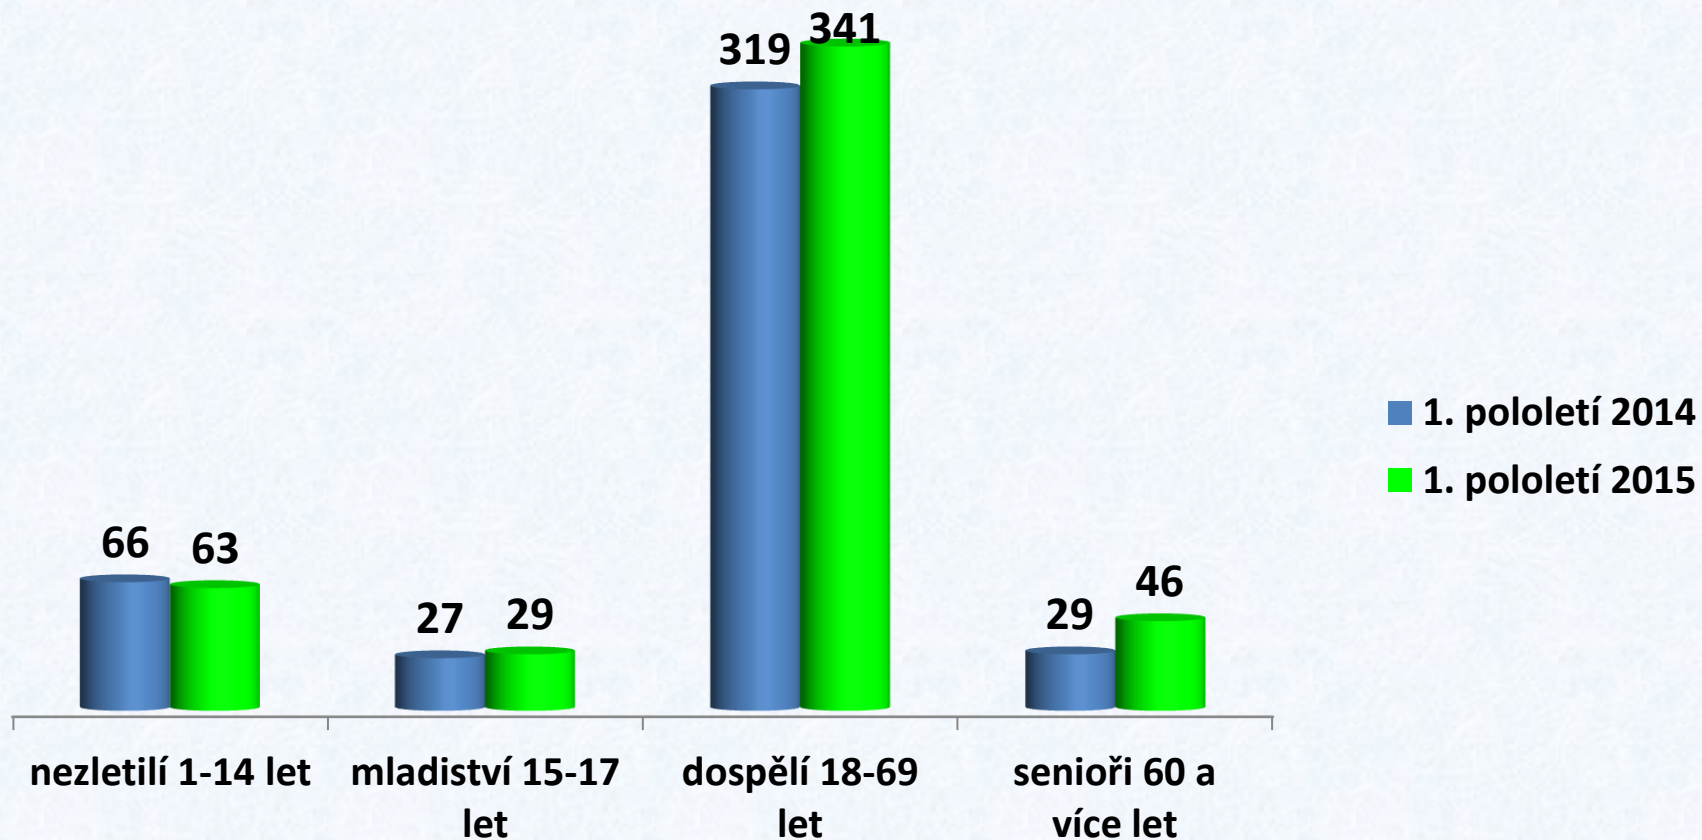

TOXI kriminalita

Krajské ředitelství policie kraje Vysočina

Hospodářská kriminalita

Krajské ředitelství policie kraje Vysočina

Struktura pachatelů

Krajské ředitelství policie kraje Vysočina

Struktura obětí tr. činnosti