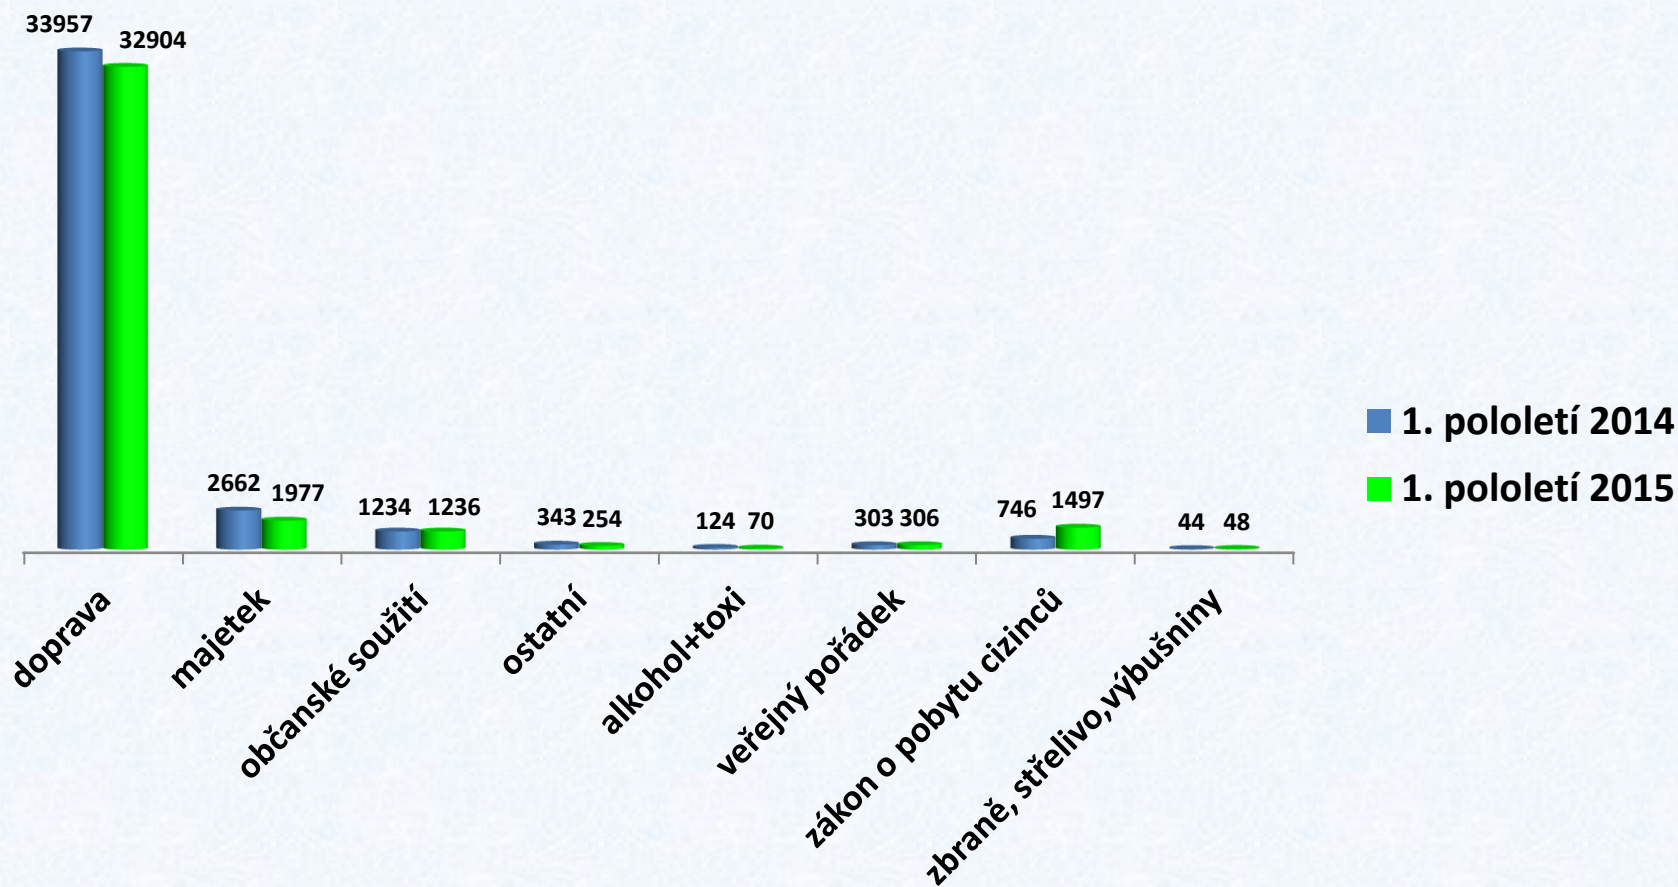

Krajské ředitelství policie kraje Vysočina

PŘESTUPKY

Krajské ředitelství policie kraje Vysočina

Přestupky

Krajské ředitelství policie kraje Vysočina

Struktura přestupků

Krajské ředitelství policie kraje Vysočina