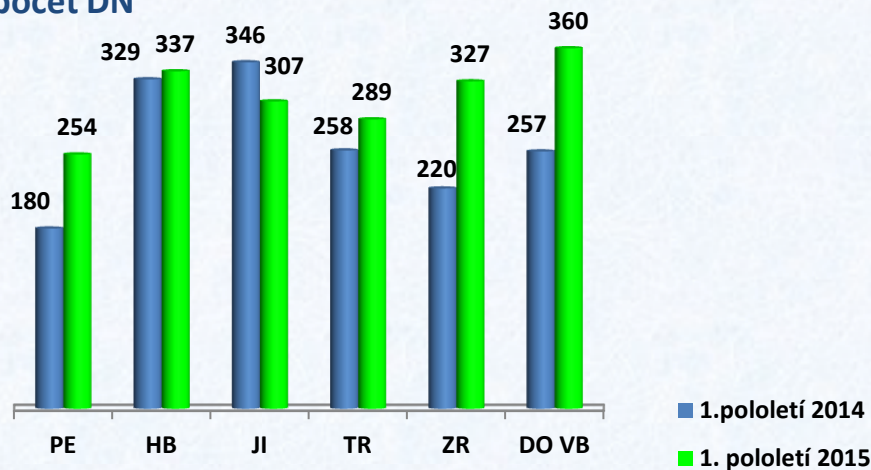

Dopravní nehody - ÚO

počet DN