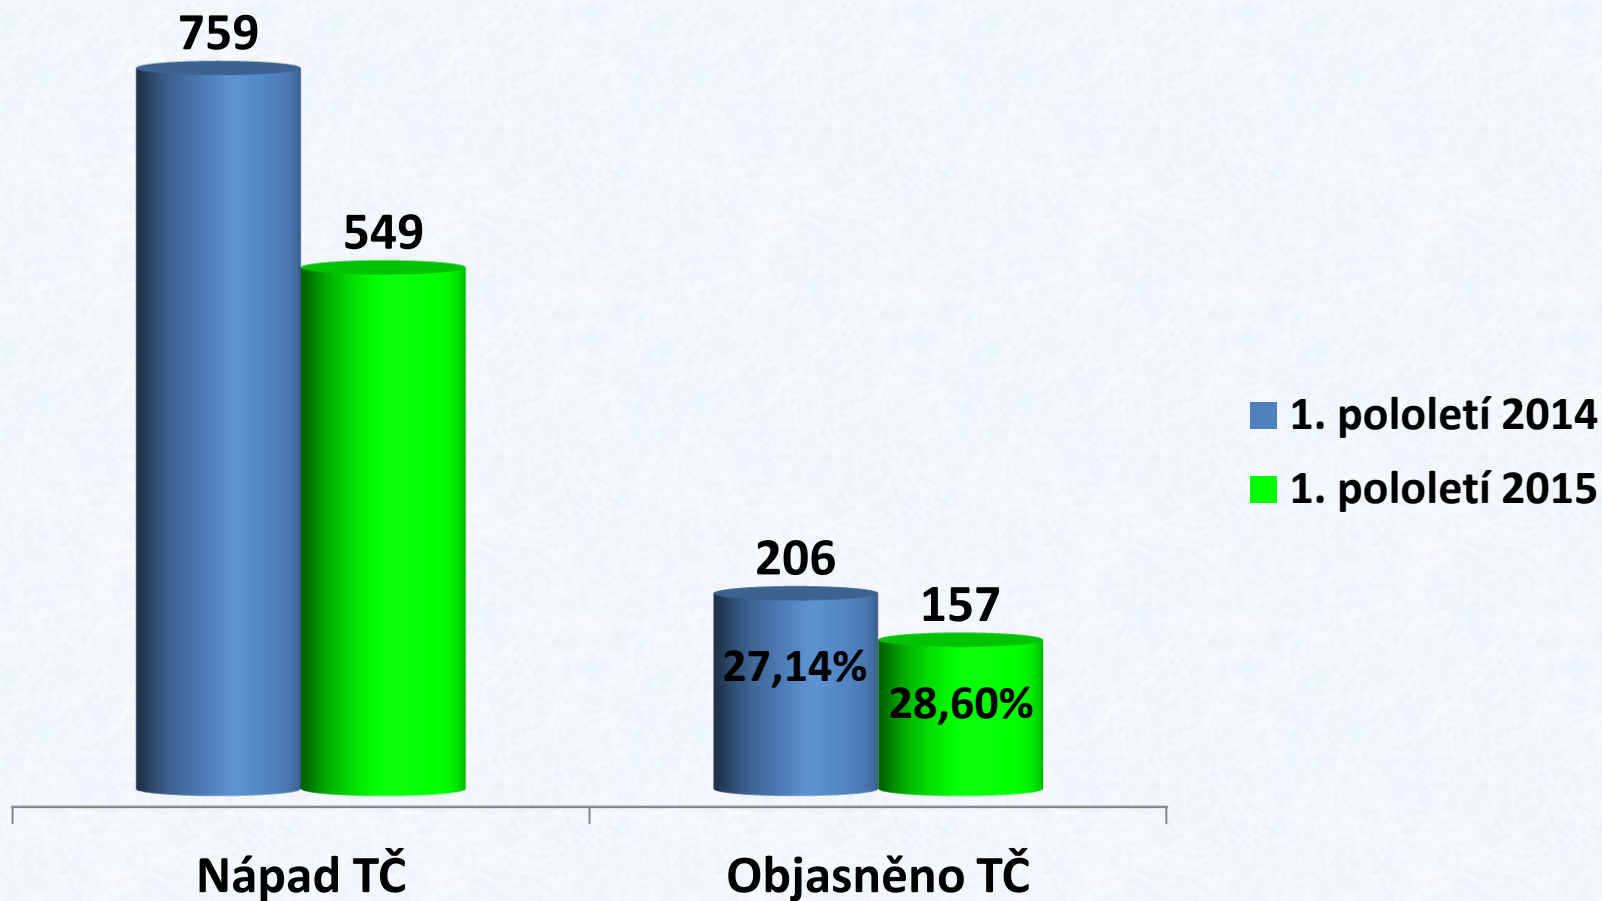

Loupeže

Krajské ředitelství policie kraje Vysočina

Majetková kriminalita

Krajské ředitelství policie kraje Vysočina

Krádeže vloupáním

Krajské ředitelství policie kraje Vysočina

Krádeže prosté

Krajské ředitelství policie kraje Vysočina