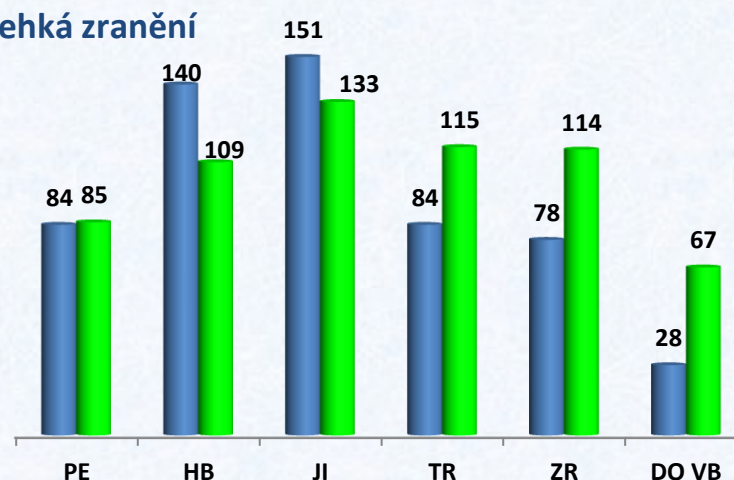

počet DN

úmrtí

těžká zranění

lehká zranění

Krajské ředitelství policie kraje Vysočina

Příčiny DN - kraj

Krajské ředitelství policie kraje Vysočina

DN s chodci - kraj