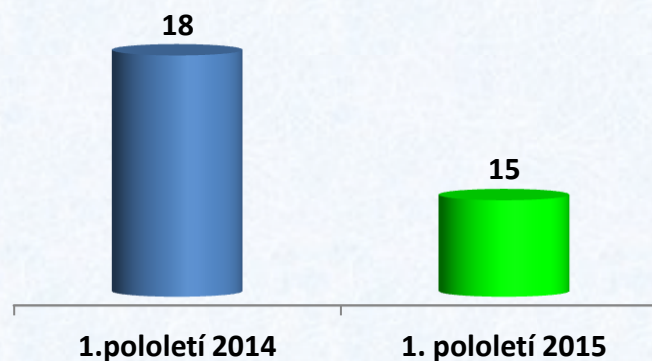

DOPRAVA

Krajské ředitelství policie kraje Vysočina

Dopravní nehody -kraj

počet DN

smrt

těžká zranění

lehká zranění

Dopravní nehody - ÚO