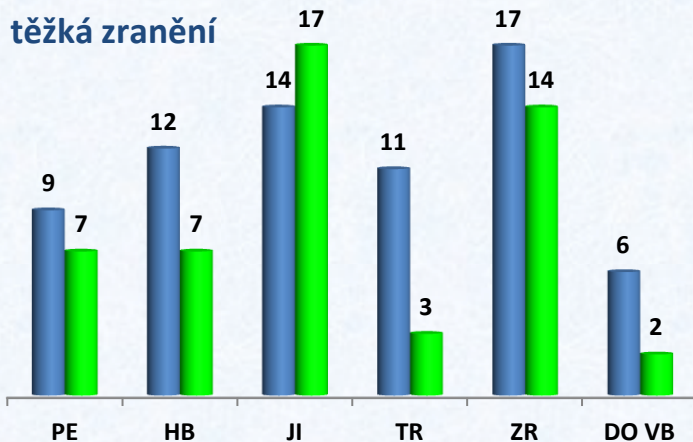

těžká zranění