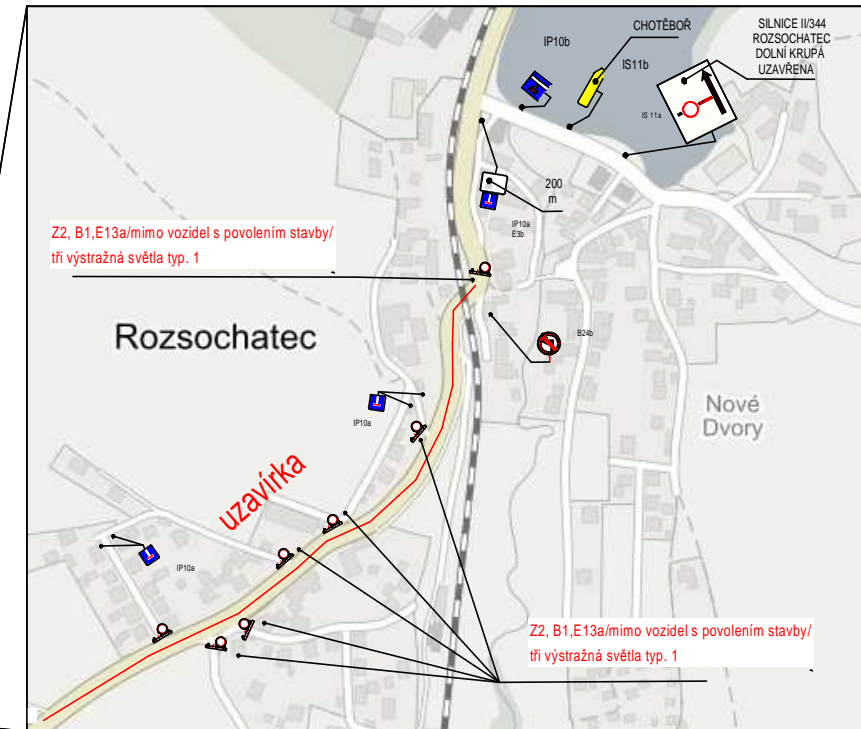

UZAVÍRKA SILNICE Č. II/344 DOLNÍ KRUPÁ - ROZSOCHATEC

LEGENDA:

- UZAVÍRKA
- OBJÍZDNÁ TRASA
- OBJÍZDNÁ TRASA NA NAD 3,5 t

 B4 B,5 U zákaz vjezdu nákladních vozidel o nejvyšší povolené hmotnosti převyšující 3,5 t

 IS11b

Poznámka:
 Všechny dopravní značky č. B4 "Zákaz vjezdu nákladních vozidel" budou doplněny hodnotou hmotnosti 3,5 t !!!!
 Všechny dopravní značky č. IS11b se symbolem E9 budou doplněny hodnotou hmotnosti 3,5 t !!!!

Z2, B1, E13a/mimo vozidel s povolením stavby/
 tři výstražná světla typ. 1

uzavírka

Z2, B1, E13a/mimo vozidel s povolením stavby/
 tři výstražná světla typ. 1