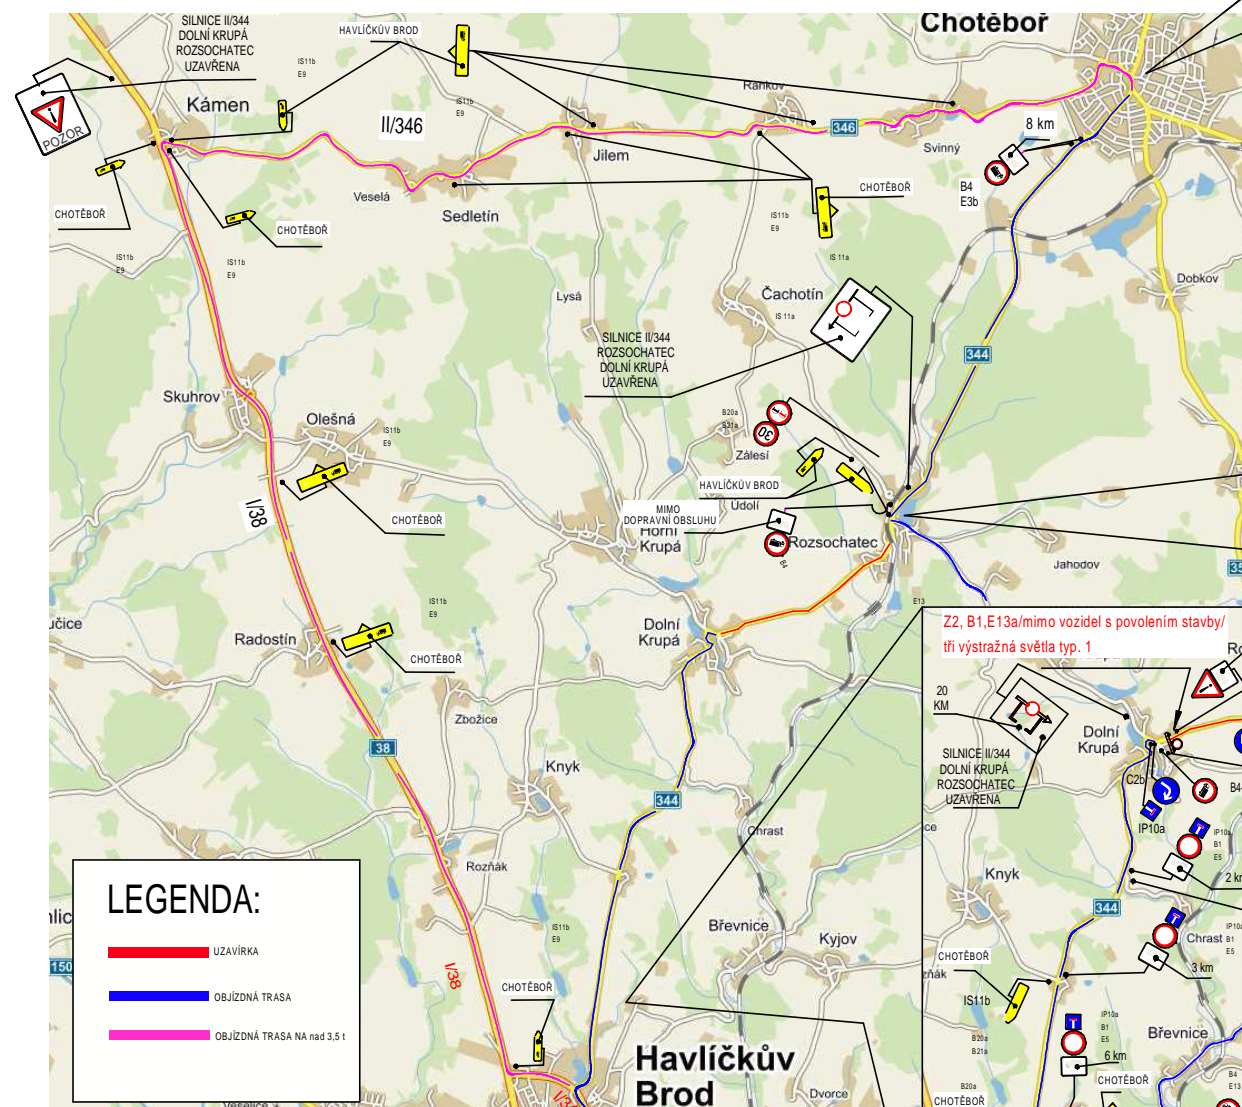

UZAVÍRKA SILNICE Č. II/344 DOLNÍ KRUPÁ - ROZSOCHATEC

LEGENDA:

- UZAVÍRKA
- OBJÍZDNÁ TRASA
- OBJÍZDNÁ TRASA NA NAD 3,5 t

 B4 B,5 U zákaz vjezdu nákladních vozidel o nejvyšší povolené hmotnosti převyšující 3,5 t

 IS11b

Poznámka:
 Všechny dopravní značky č. B4 "Zákaz vjezdu nákladních vozidel" budou doplněny hodnotou hmotnosti 3,5 t !!!!
 Všechny dopravní značky č. IS11b se symbolem E9 budou doplněny hodnotou hmotnosti 3,5 t !!!!