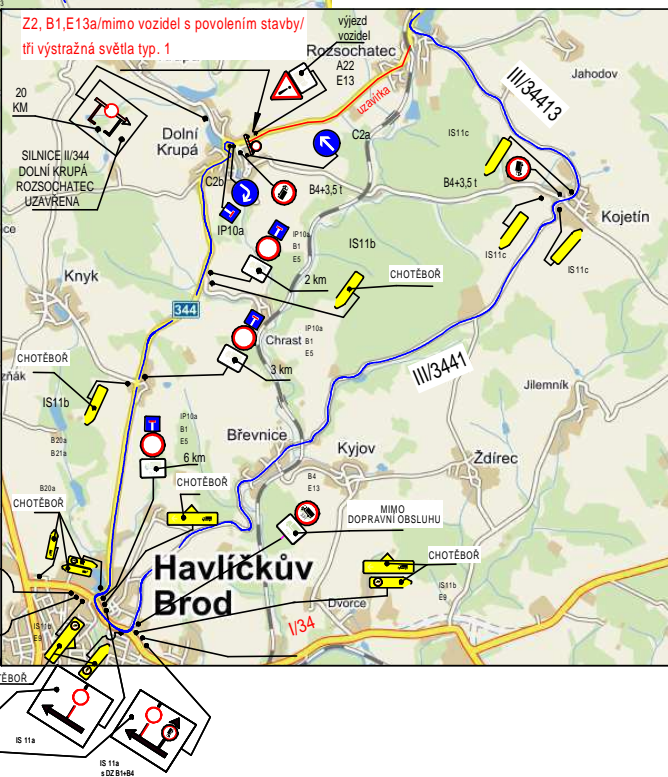

UZAVÍRKA SILNICE Č. II/344 DOLNÍ KRUPÁ - ROZSOCHATEC

LEGENDA:

- UZAVÍRKA
- OBJÍZDNÁ TRASA
- OBJÍZDNÁ TRASA NA NAD 3,5 t

 B4 B,5 U zákaz vjezdu nákladních vozidel o nejvyšší povolené hmotnosti převyšující 3,5 t

 IS11b

Poznámka:
 Všechny dopravní značky č. B4 "Zákaz vjezdu nákladních vozidel" budou doplněny hodnotou hmotnosti 3,5 t !!!!
 Všechny dopravní značky č. IS11b se symbolem E9 budou doplněny hodnotou hmotnosti 3,5 t !!!!