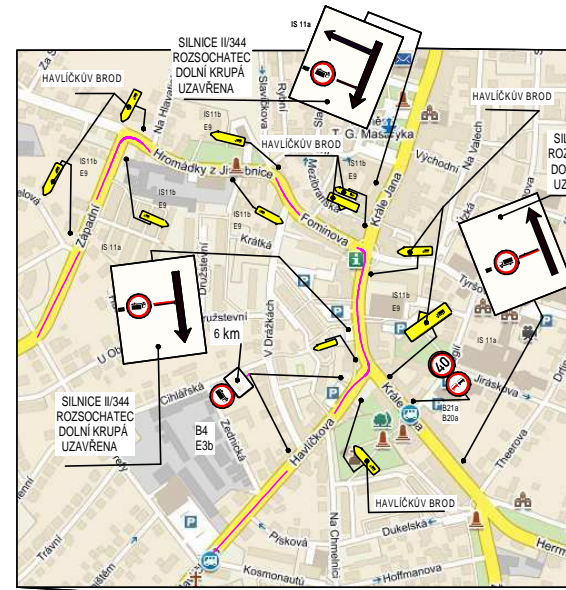

UZAVÍRKA SILNICE Č. II/344 DOLNÍ KRUPÁ - ROZSOCHATEC

LEGENDA:

- UZAVÍRKA
- OBJÍZDNÁ TRASA
- OBJÍZDNÁ TRASA NA NAD 3,5 t

 B4 B,5 U zákaz vjezdu nákladních vozidel o nejvyšší povolené hmotnosti převyšující 3,5 t

 IS11b

Poznámka:
 Všechny dopravní značky č. B4 "Zákaz vjezdu nákladních vozidel" budou doplněny hodnotou hmotnosti 3,5 t !!!!
 Všechny dopravní značky č. IS11b se symbolem E9 budou doplněny hodnotou hmotnosti 3,5 t !!!!

Z2, B1, E13a/mimo vozidel s povolením stavby/
 tři výstražná světla typ. 1

uzavírka

Z2, B1, E13a/mimo vozidel s povolením stavby/
 tři výstražná světla typ. 1