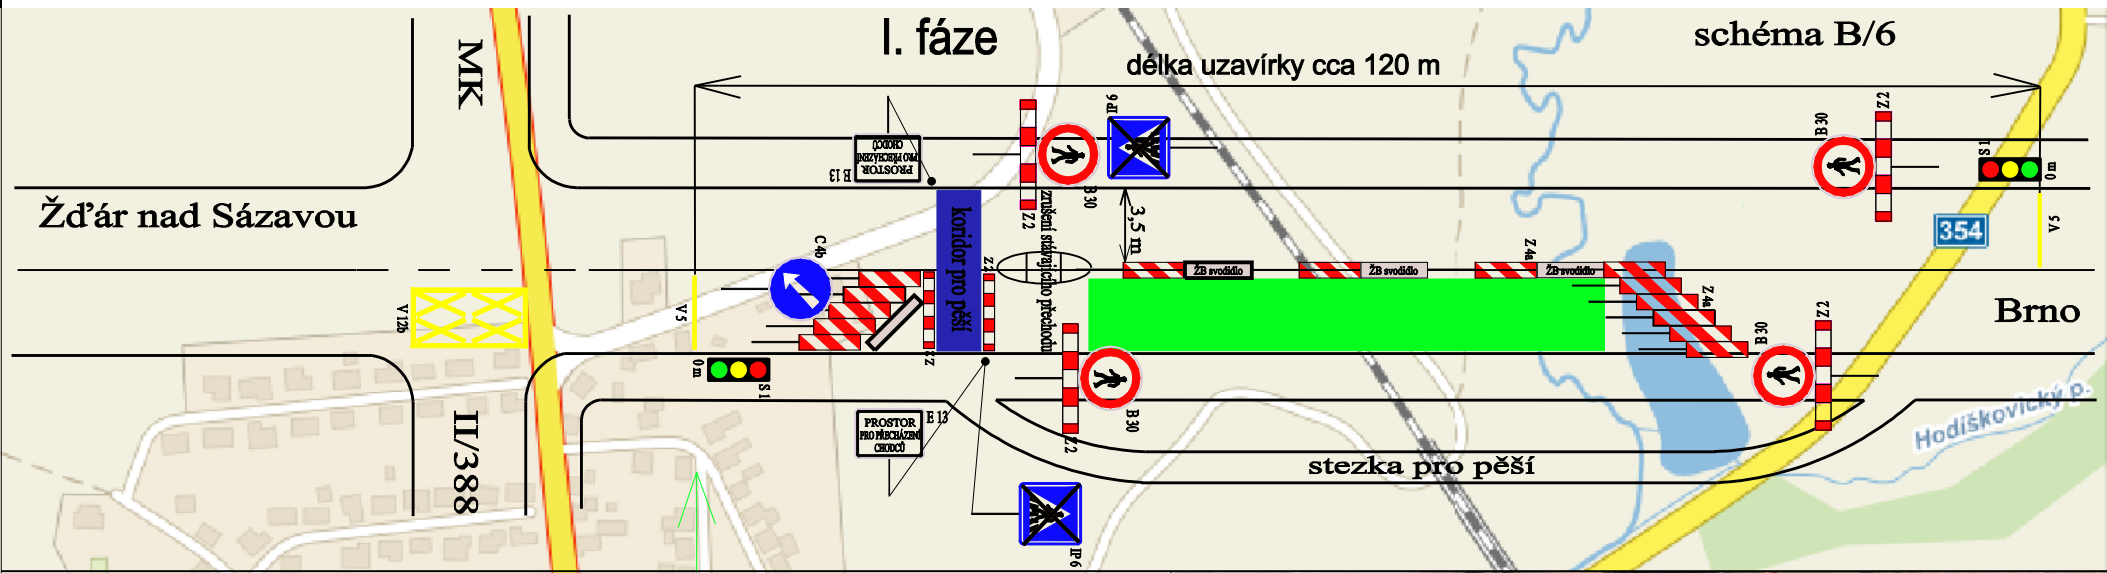

Ostrov nad Oslavou, most ev. č. 37-053-částečná uzavírka, DIO

Ostrov nad Oslavou