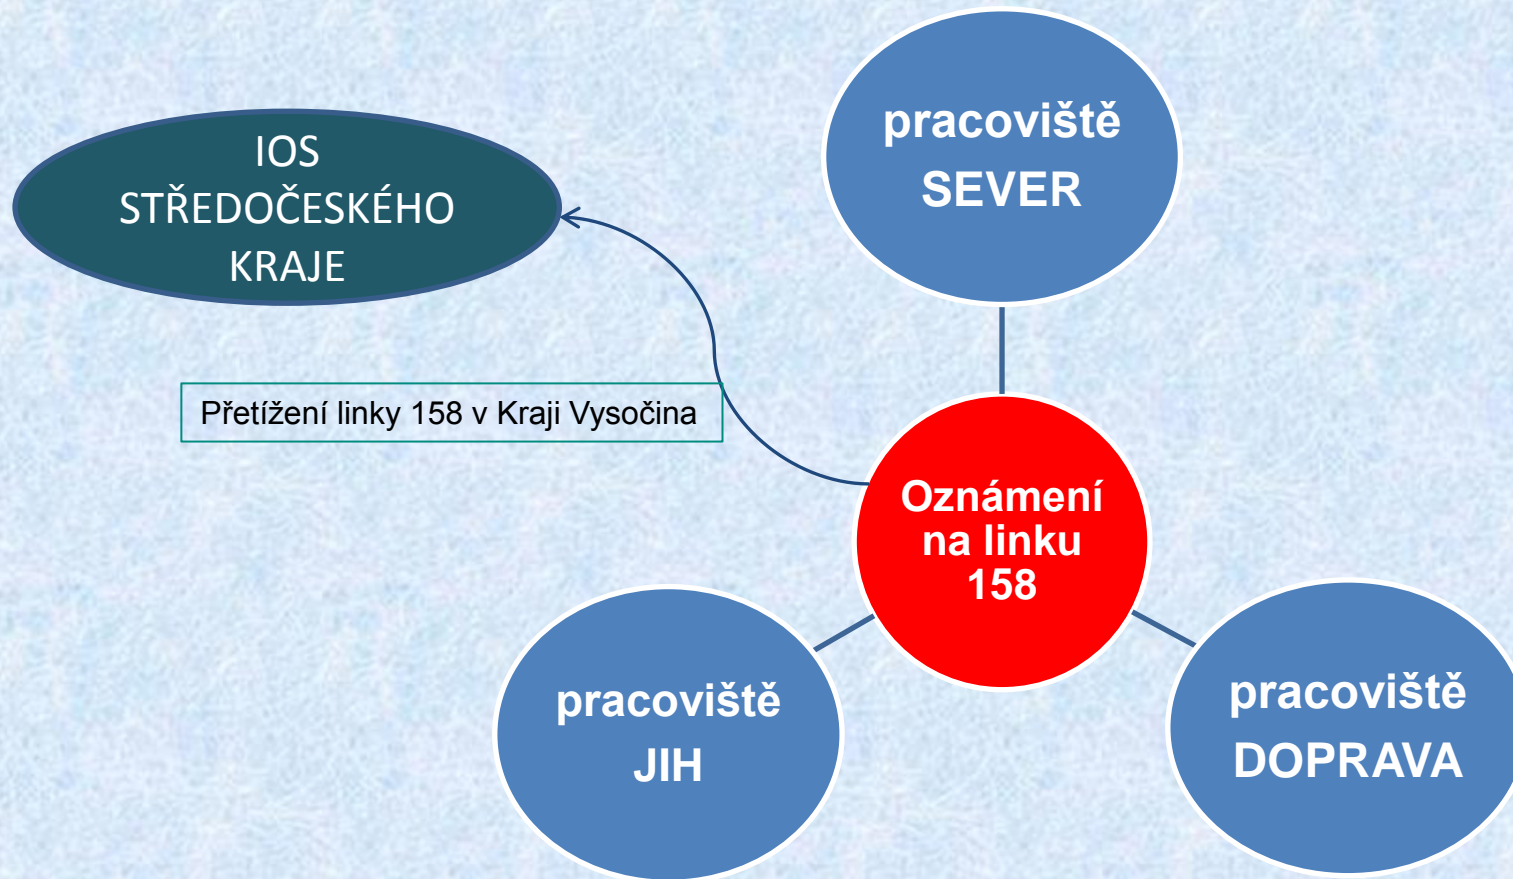

# Operační odbor KŘP – Integrované operační středisko

**Sídlo:** Krajské ředitelství policie kraje Vysočina  
Vrchlického 46  
Jihlava 587 24

Krajské ředitelství policie kraje Vysočina

# Operační odbor KŘP – Integrované operační středisko

**Výkon služby:**

7/24 hodin: minimálně 7 policistů a 1 občanský zaměstnanec

Krajské ředitelství policie kraje Vysočina

# Operační odbor KŘP – Integrované operační středisko

Výkon služby:

7/24 hodin: minimálně 7 policistů a 1 občanský zaměstnanec

Krajské ředitelství policie kraje Vysočina

# Integrované operační středisko – příjem oznámení na linku 158

Krajské ředitelství policie kraje Vysočina