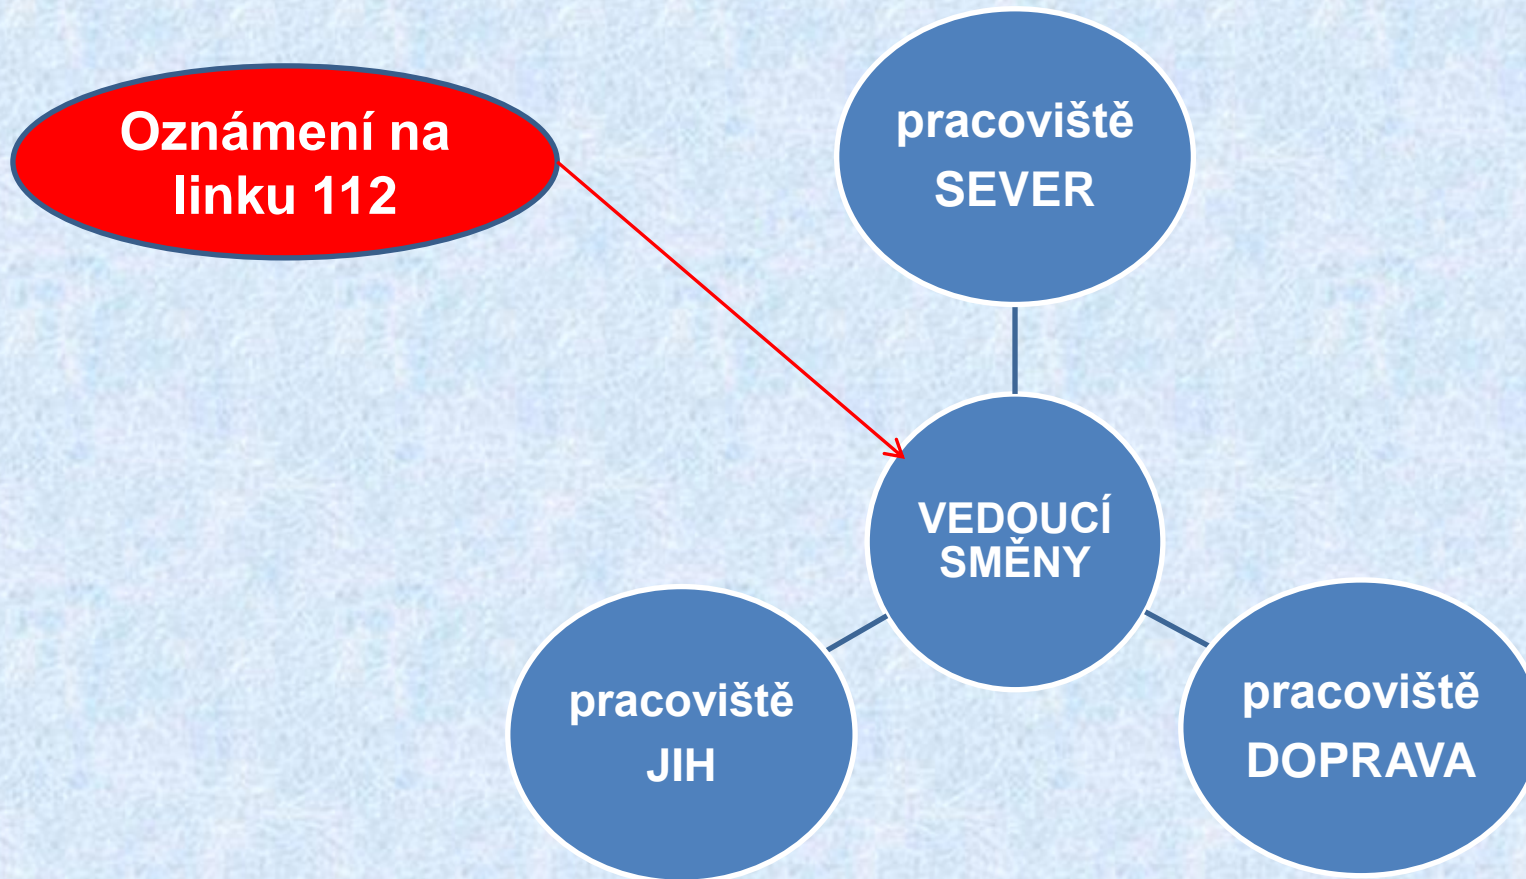

Integrované operační středisko – příjem oznámení na linku 112

Krajské ředitelství policie kraje Vysočina