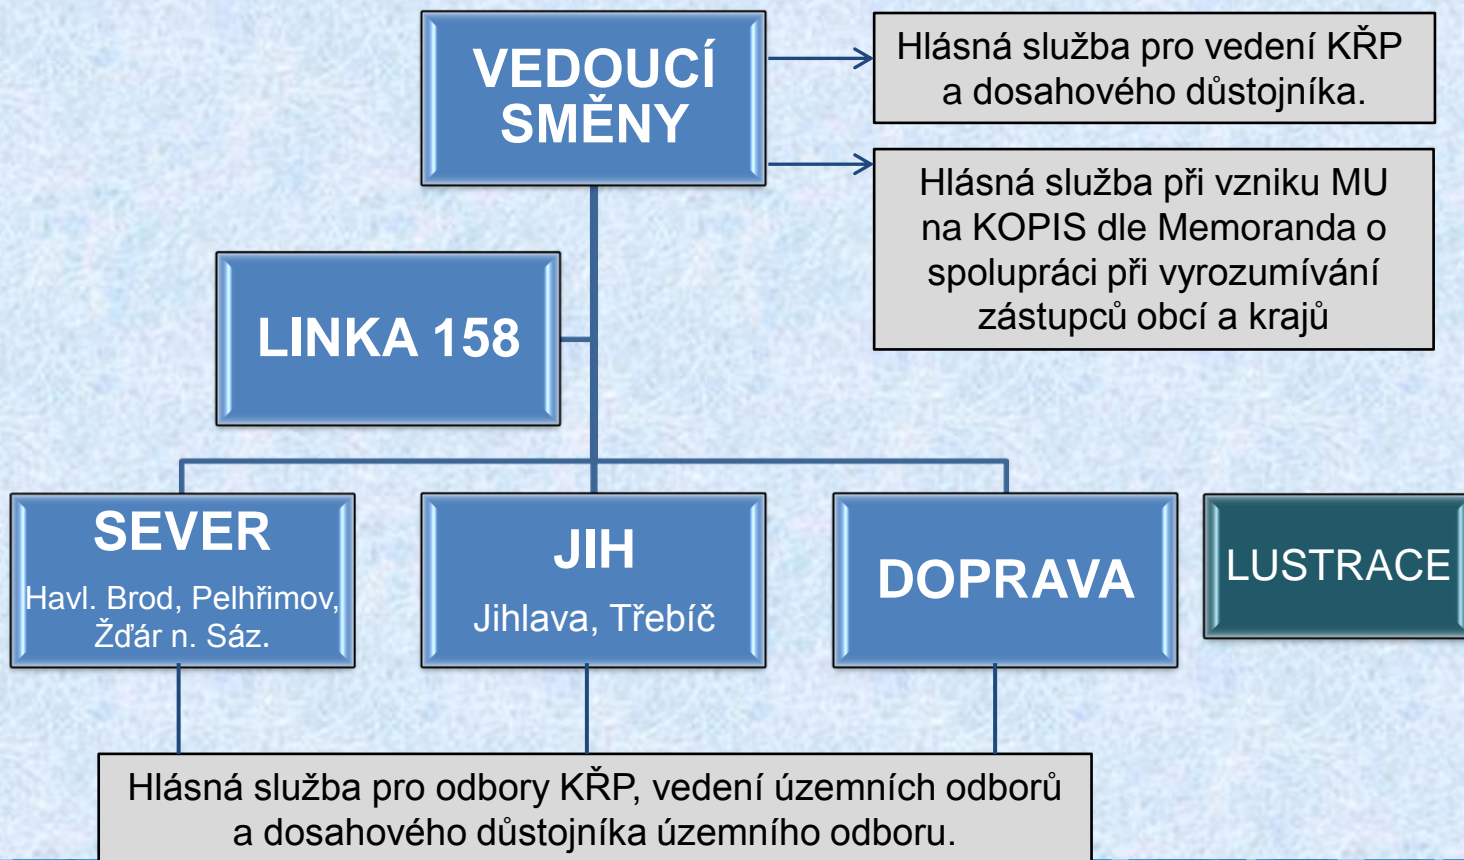

# Operační odbor KŘP – Integrované operační středisko

**Sídlo:** Krajské ředitelství policie kraje Vysočina  
Vrchlického 46  
Jihlava 587 24

Krajské ředitelství policie kraje Vysočina

# Operační odbor KŘP – Integrované operační středisko

**Výkon služby:**

7/24 hodin: minimálně 7 policistů a 1 občanský zaměstnanec

Krajské ředitelství policie kraje Vysočina

# Operační odbor KŘP – Integrované operační středisko

Výkon služby:

7/24 hodin: minimálně 7 policistů a 1 občanský zaměstnanec

Krajské ředitelství policie kraje Vysočina