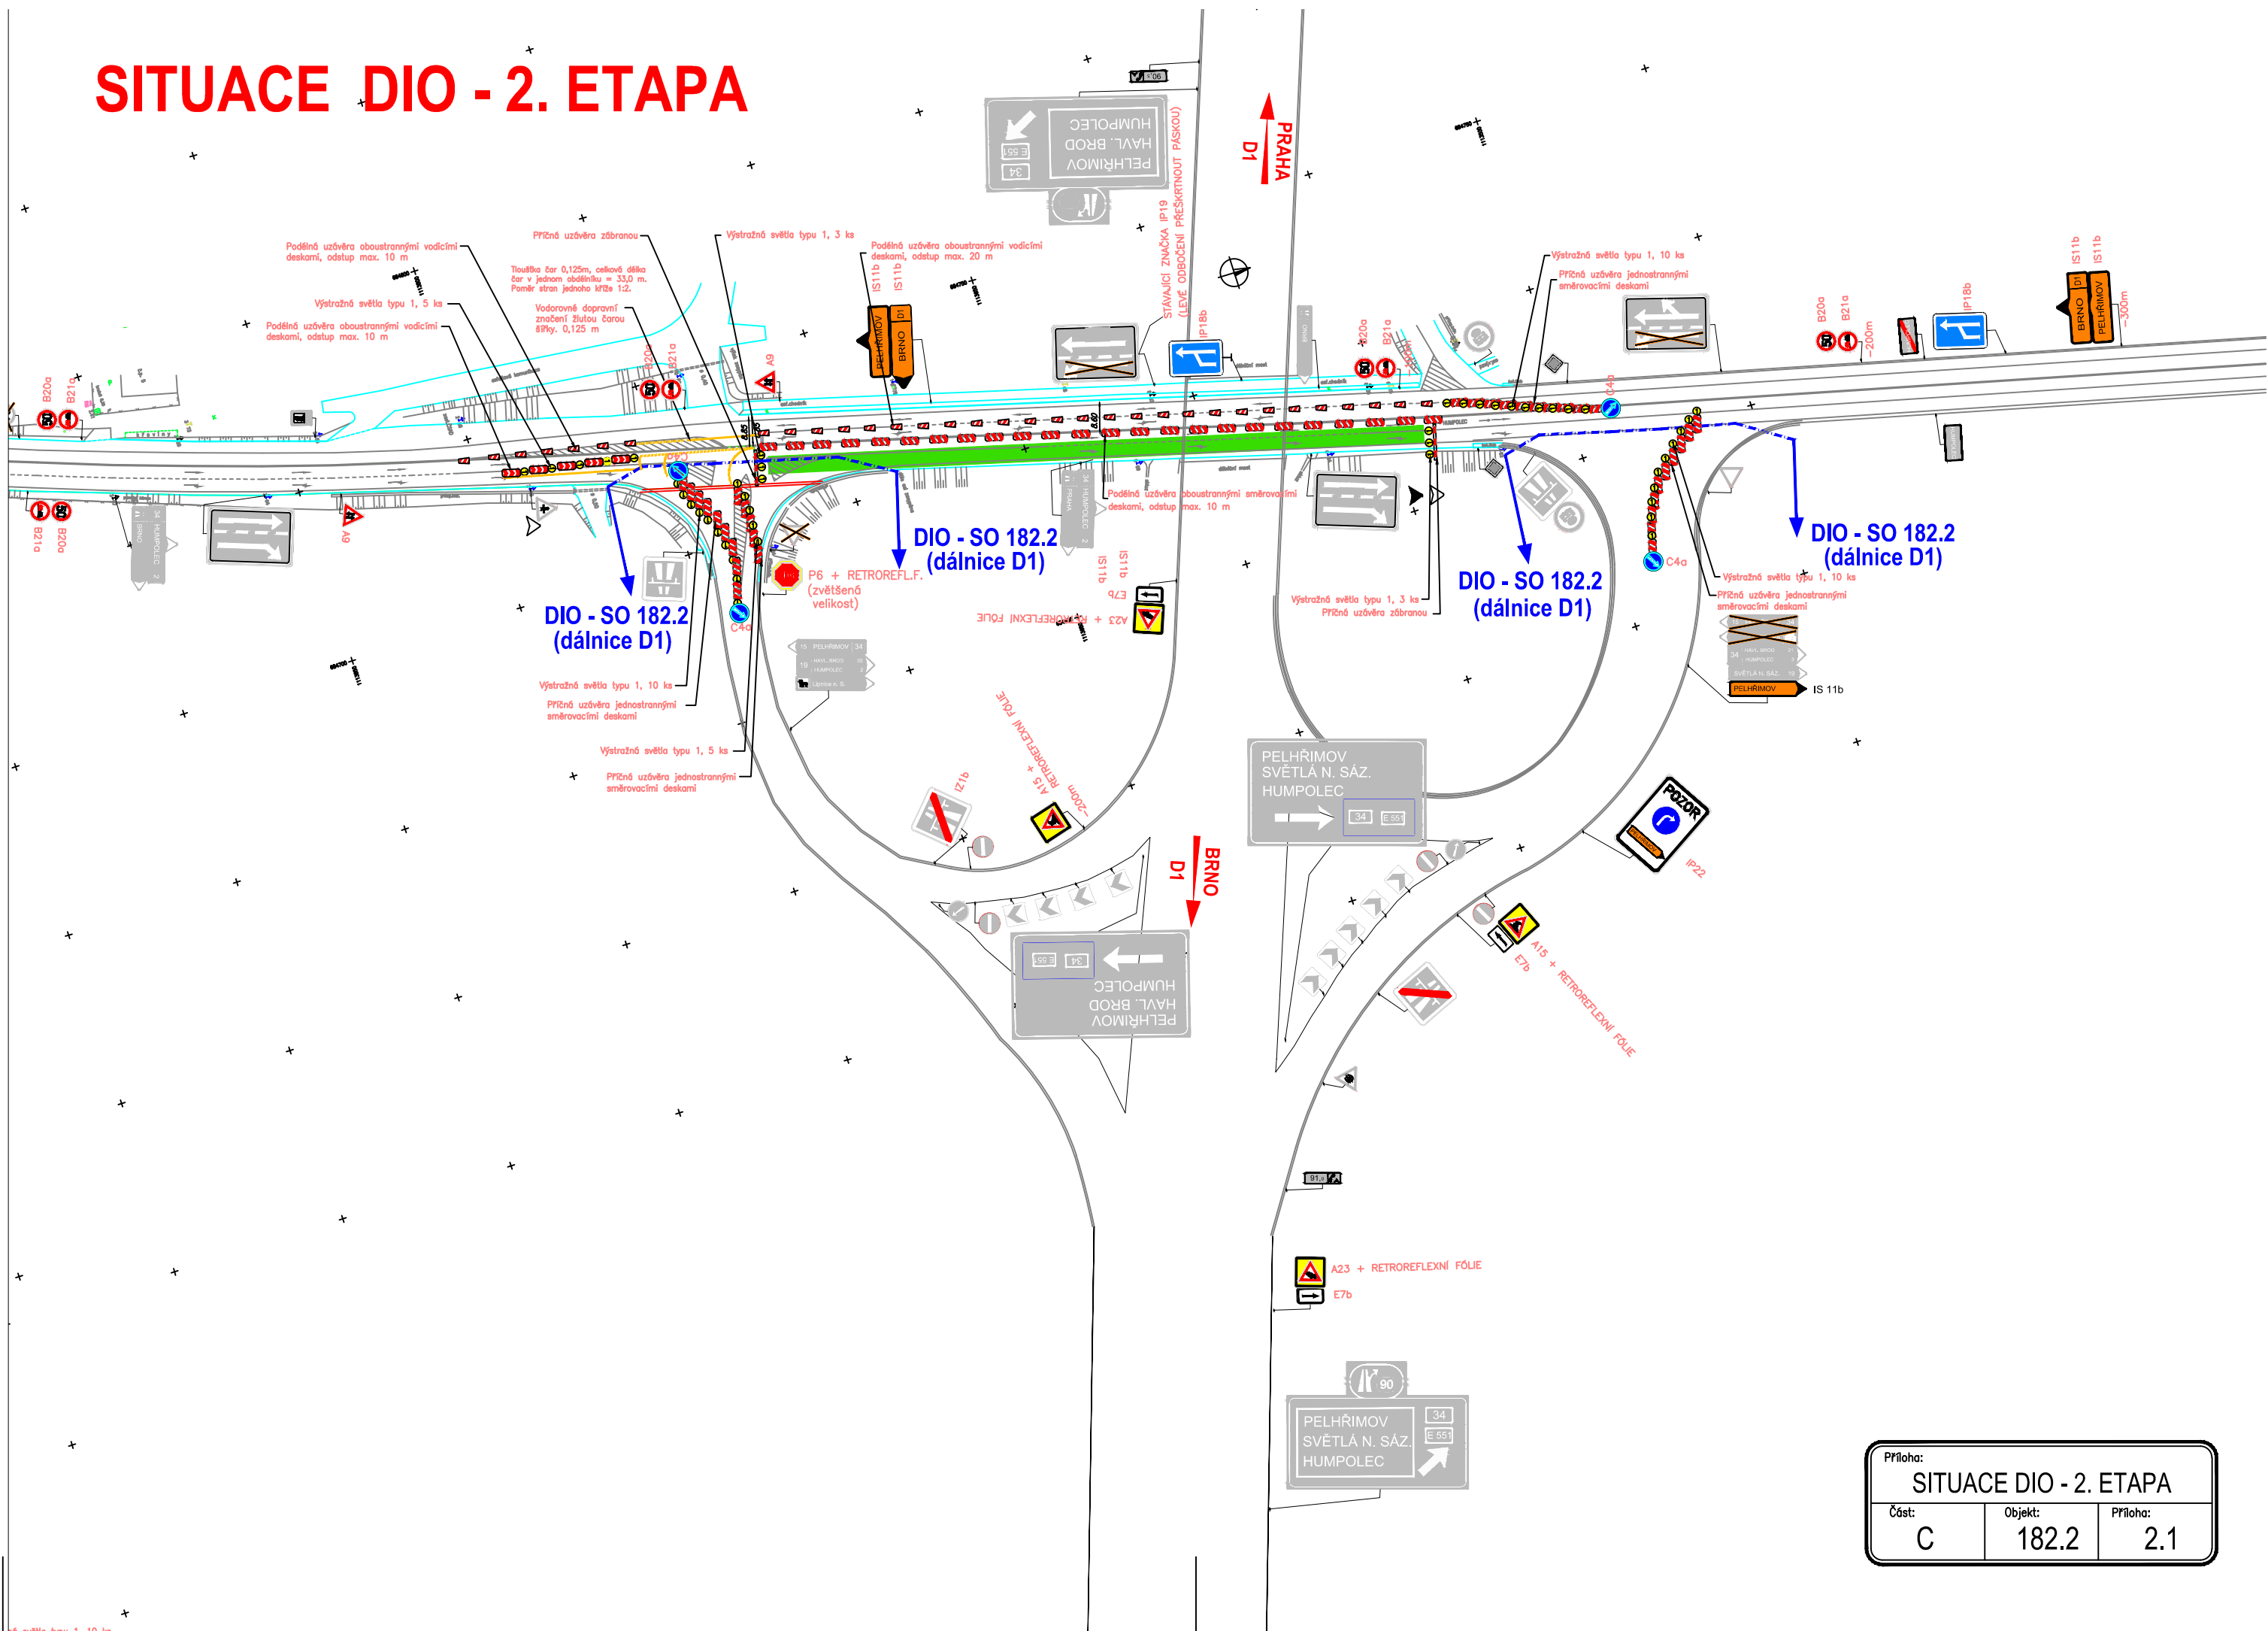

# SITUACE DIO - 2. ETAPA

Příloha: SITUACE DIO - 2. ETAPA		
Část: C	Objekt: 182.2	Příloha: 2.1