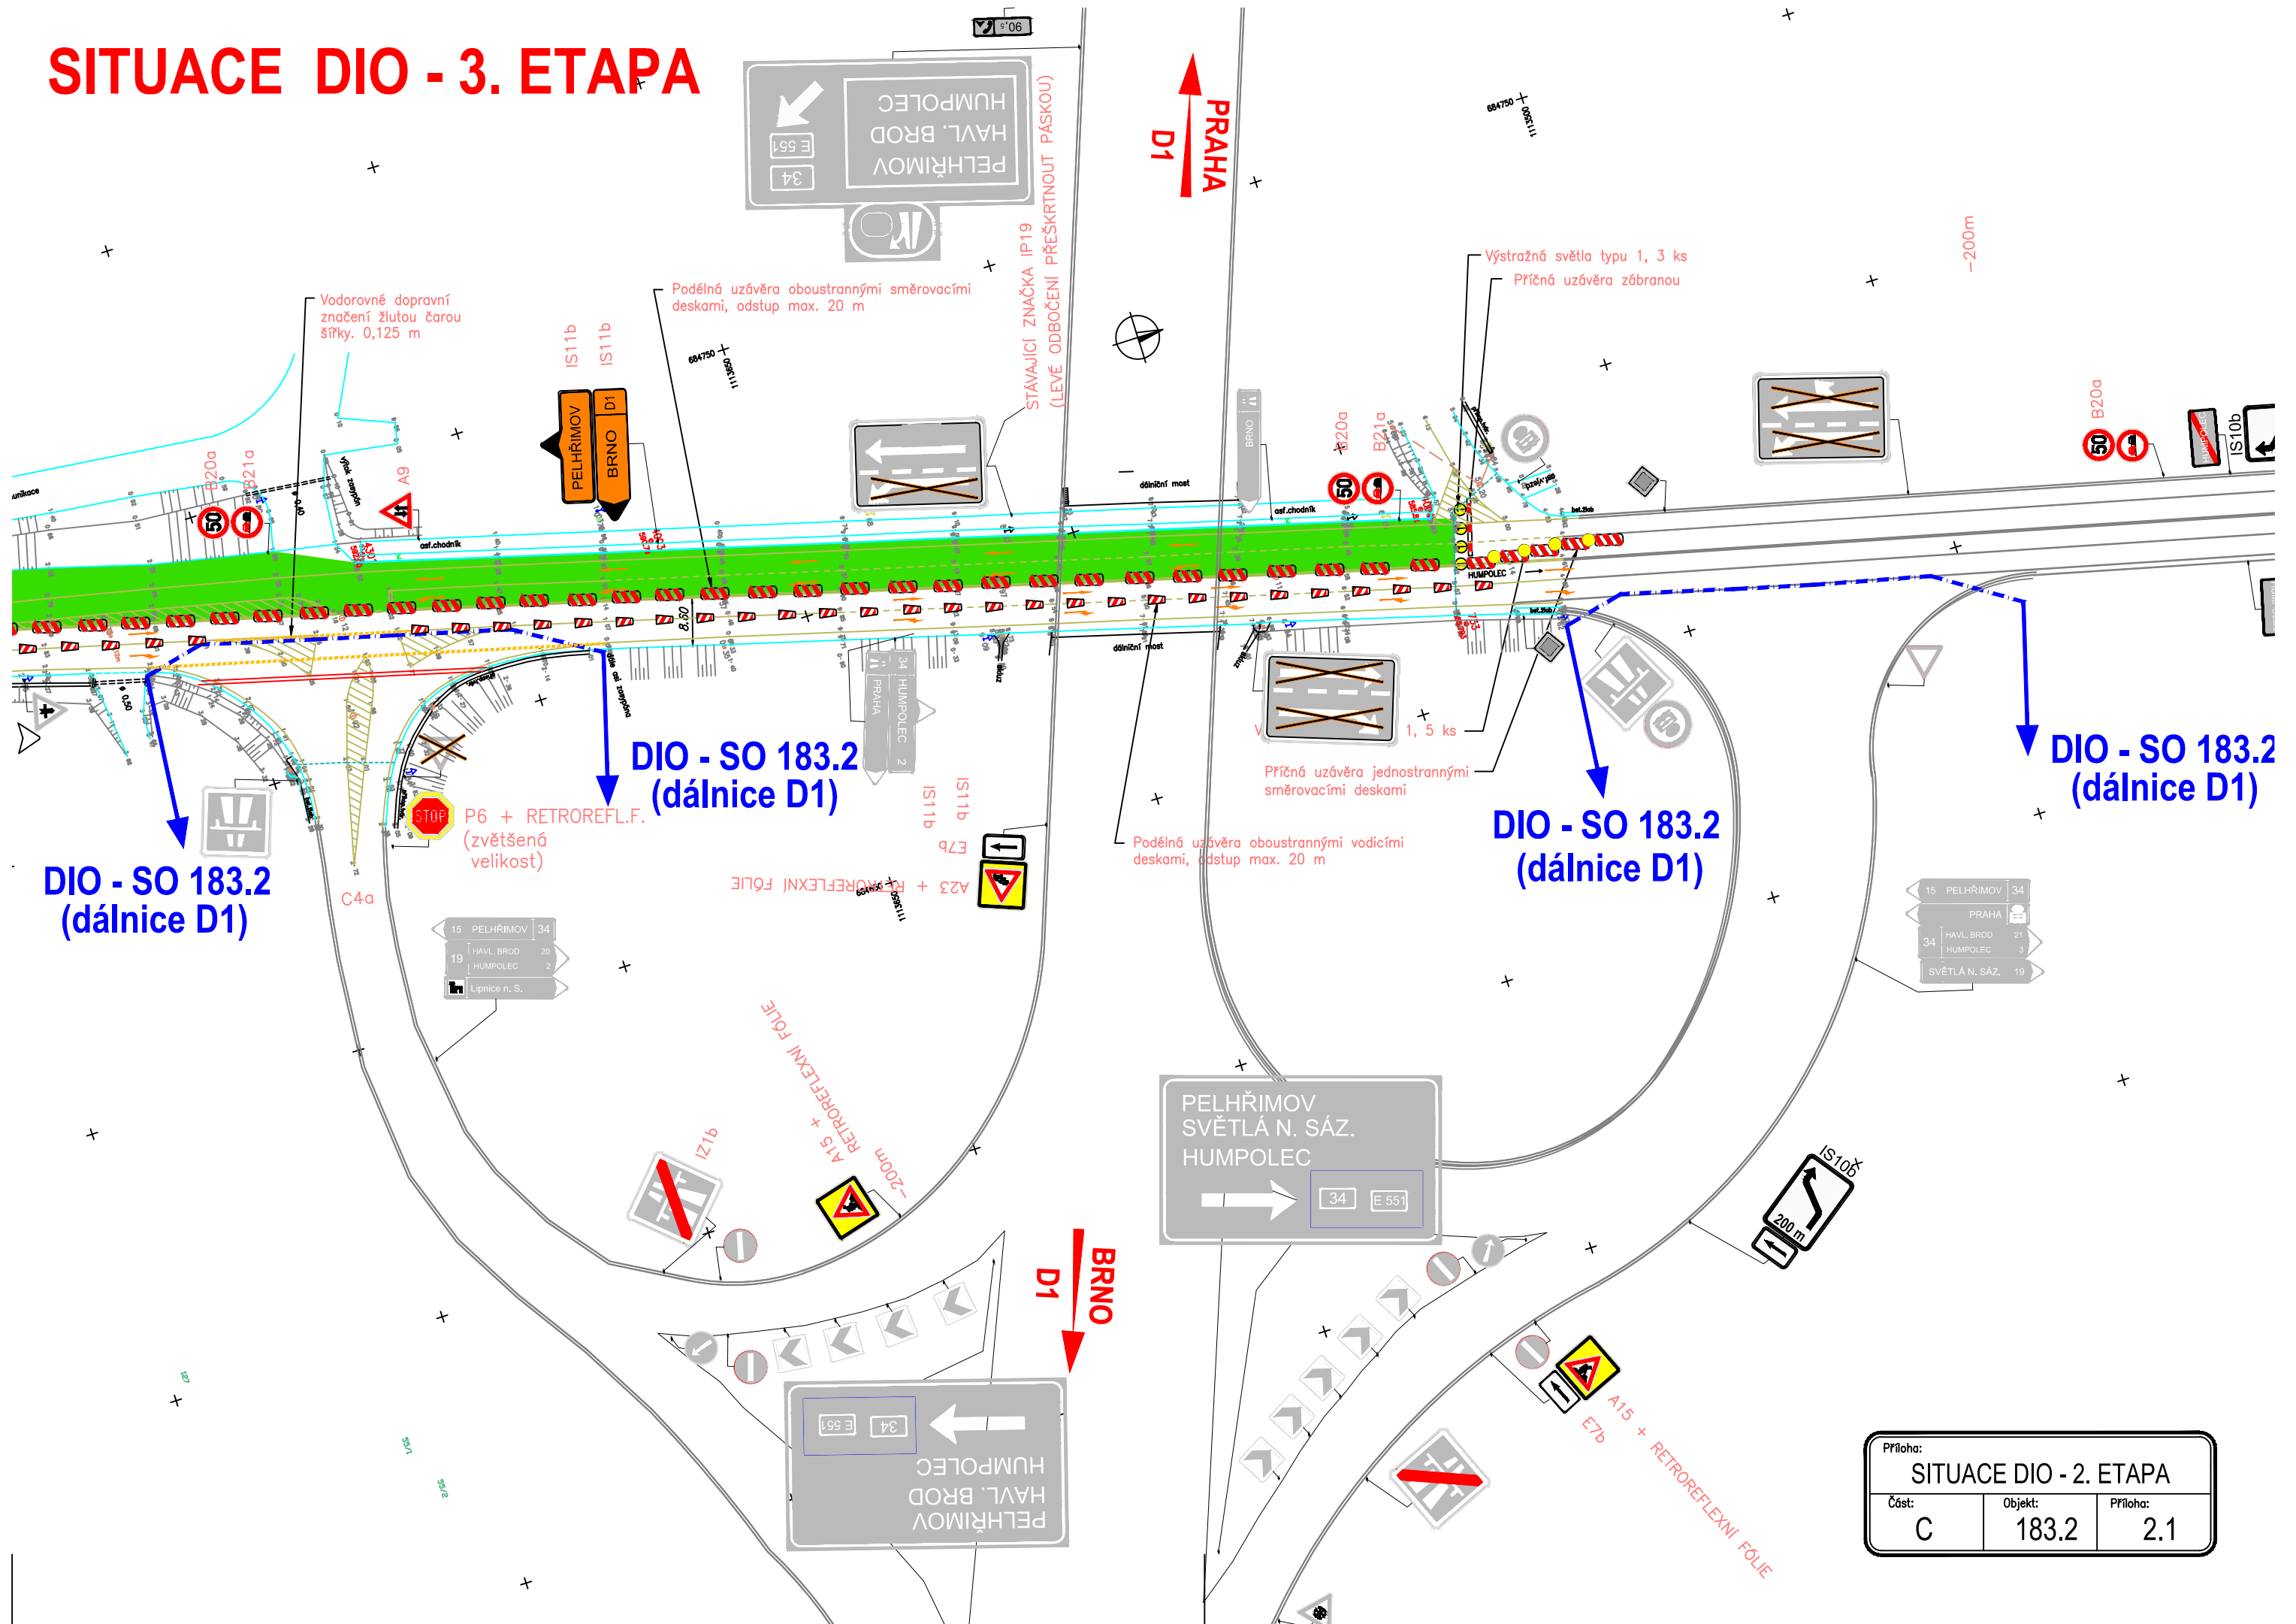

# SITUACE DIO - 3. ETAPA

Příloha:		
SITUACE DIO - 2. ETAPA		
Část:	Objekt:	Příloha:
C	183.2	2.1