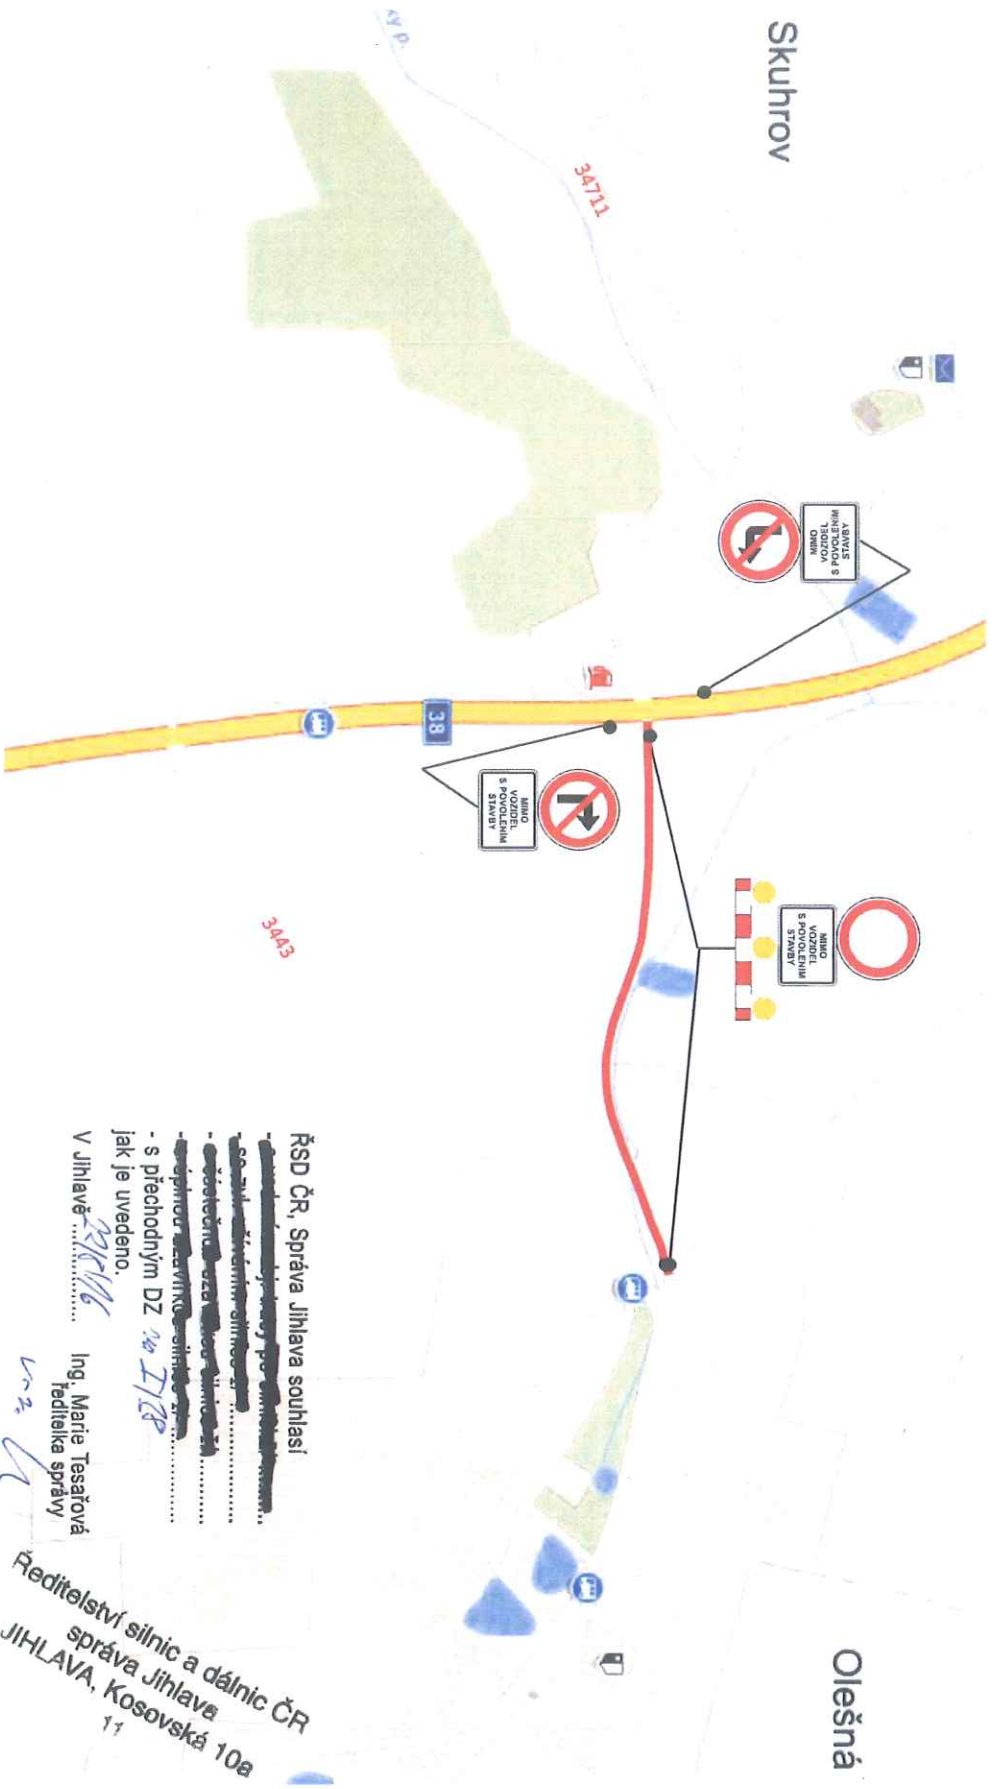

Uzavírka spojovací komunikace mezi Olešnou a Skuhrovem - DIO

uzavírka komunikace od 5.9. do 30.9.2016

Pozn: stávající VDZ i SDZ na silnici I/38 bude zneplatněno škrtačí páskou

ŘSD ČR, Správa Jihlava souhlasí

~~.....~~

~~.....~~

~~.....~~

~~.....~~

~~.....~~

~~.....~~

- s přechodným DZ na I/38
jak je uvedeno.

V Jihlavě.....