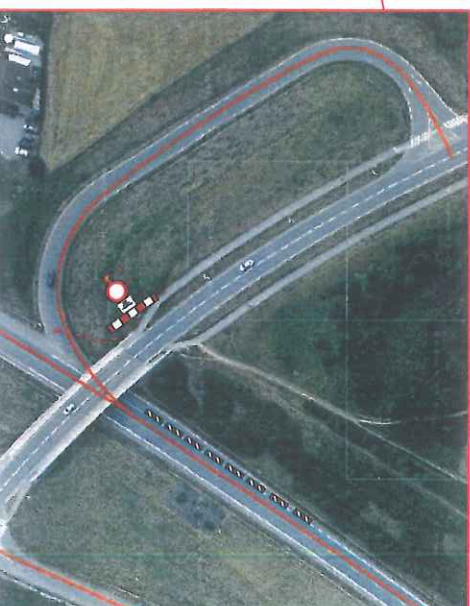

ZNAČENIA:	Právnosť	Klasifikácia	Právnosť
MIKRO:	Právnosť	Právnosť	Právnosť
MAKRO:	Právnosť	Právnosť	Právnosť
VIKRO:	Právnosť	Právnosť	Právnosť
ZNAČENIA:	Právnosť	Právnosť	Právnosť
SITUÁCIE PŘECHODNĚHO DOPRAVNÍHO ZNAČENÍ:	Právnosť	Právnosť	Právnosť

1

2

1 - ZAVOD RIZENÝ PROVOZ DEBETE POKYNU PORADYU

2 - ULICE VRCHLICKEHO UZAVRENA

1. **LEGENDA:**
2. PŘECHODNĚ SVISLE DOPRAVNÍ ZNAČENÍ
   - TRVALÉ SVISLE DOPRAVNÍ ZNAČENÍ
   - ÚPLNÁ UZAVÍRKA
   - VEDENÍ OBJÍZDNÉ TRASY
   - JEDNOSMĚRNÝ PROVOZ
   - RIZENÝ PROVOZ JEDNÍM JÍZDNÍM PRUHEM
   - UZLOVÝ BOD: MÍSTO DOPRAVNĚ ZABEZPEČENÉ UŽITÍ DOPRAVNÍHO ZNAČENÍ, NEBO ŘÁDOME PŘESKOCENÉ A ZVÝSOBILÉ POMAŘENÉ OSOBY

SITUÁCIE PŘECHODNĚHO DOPRAVNÍHO ZNAČENÍ