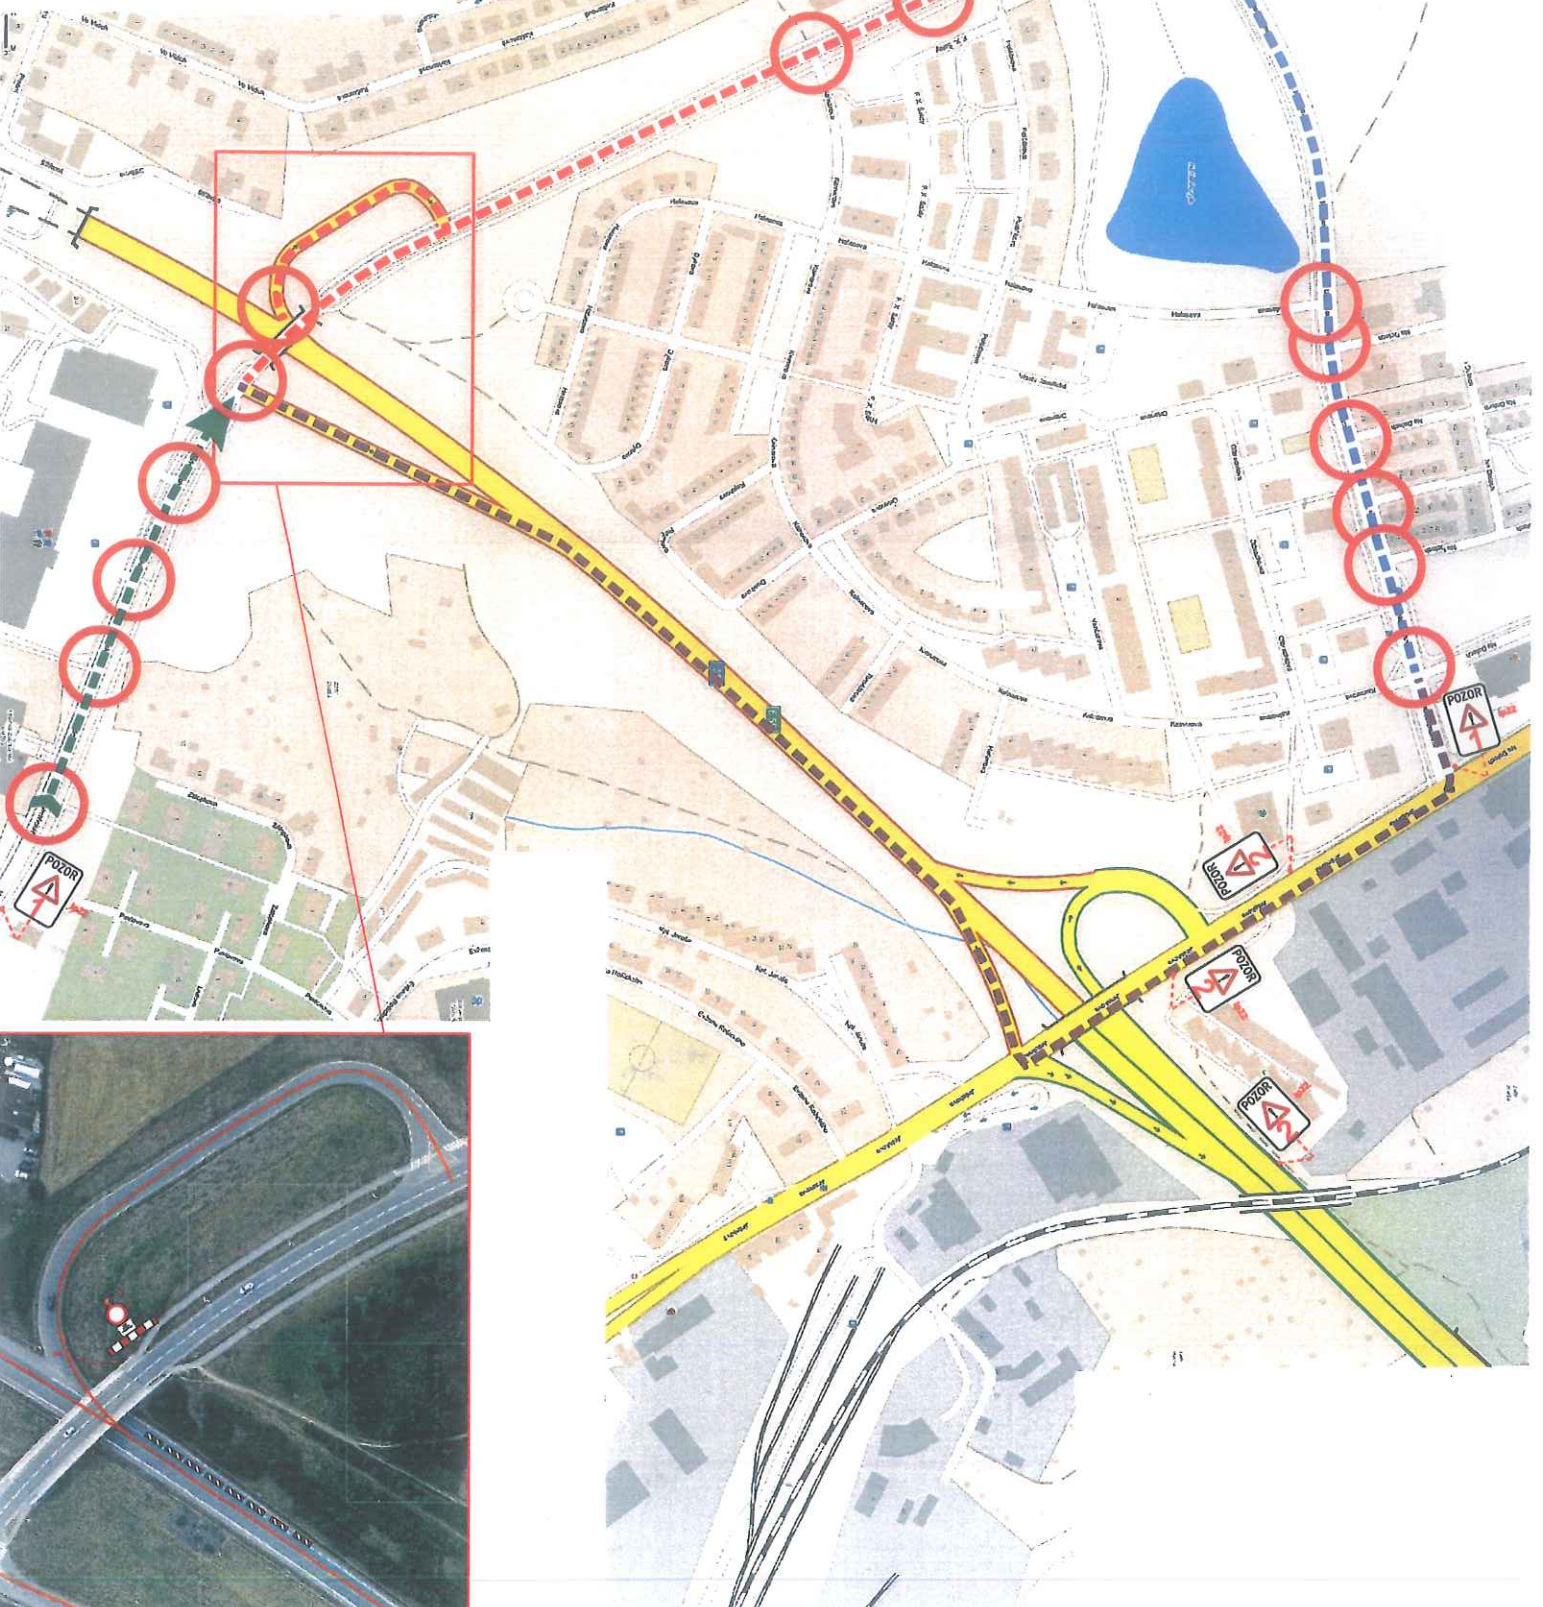

ZNAČENIA:	Právnosť	Klasifikácia	Právnosť
MIKRO:	Právnosť	Právnosť	Právnosť
MAKRO:	Právnosť	Právnosť	Právnosť
VIKRO:	Právnosť	Právnosť	Právnosť
ZNAČENIA:	Právnosť	Právnosť	Právnosť
SITUÁCIE PŘECHODNĚHO DOPRAVNÍHO ZNAČENÍ:	Právnosť	Právnosť	Právnosť

1

2

1 - ZAVOD RIZENÝ PROVOZ DEBETE POKYNU PORADYU

2 - ULICE VRCHLICKEHO UZAVRENA

1. **LEGENDA:**
2. PŘECHODNĚ SVISLE DOPRAVNÍ ZNAČENÍ
   - TRVALÉ SVISLE DOPRAVNÍ ZNAČENÍ
   - ÚPLNÁ UZAVÍRKA
   - VEDENÍ OBJÍZDNÉ TRASY
   - JEDNOSMĚRNÝ PROVOZ
   - RIZENÝ PROVOZ JEDNÍM JÍZDNÍM PRUHEM
   - UZLOVÝ BOD: MÍSTO DOPRAVNĚ ZABEZPEČENÉ UŽITÍ DOPRAVNÍHO ZNAČENÍ, NEBO ŘÁDOME PŘESKOCENÉ A ZVÝSOBILÉ POMAŘENÉ OSOBY

SITUÁCIE PŘECHODNĚHO DOPRAVNÍHO ZNAČENÍ