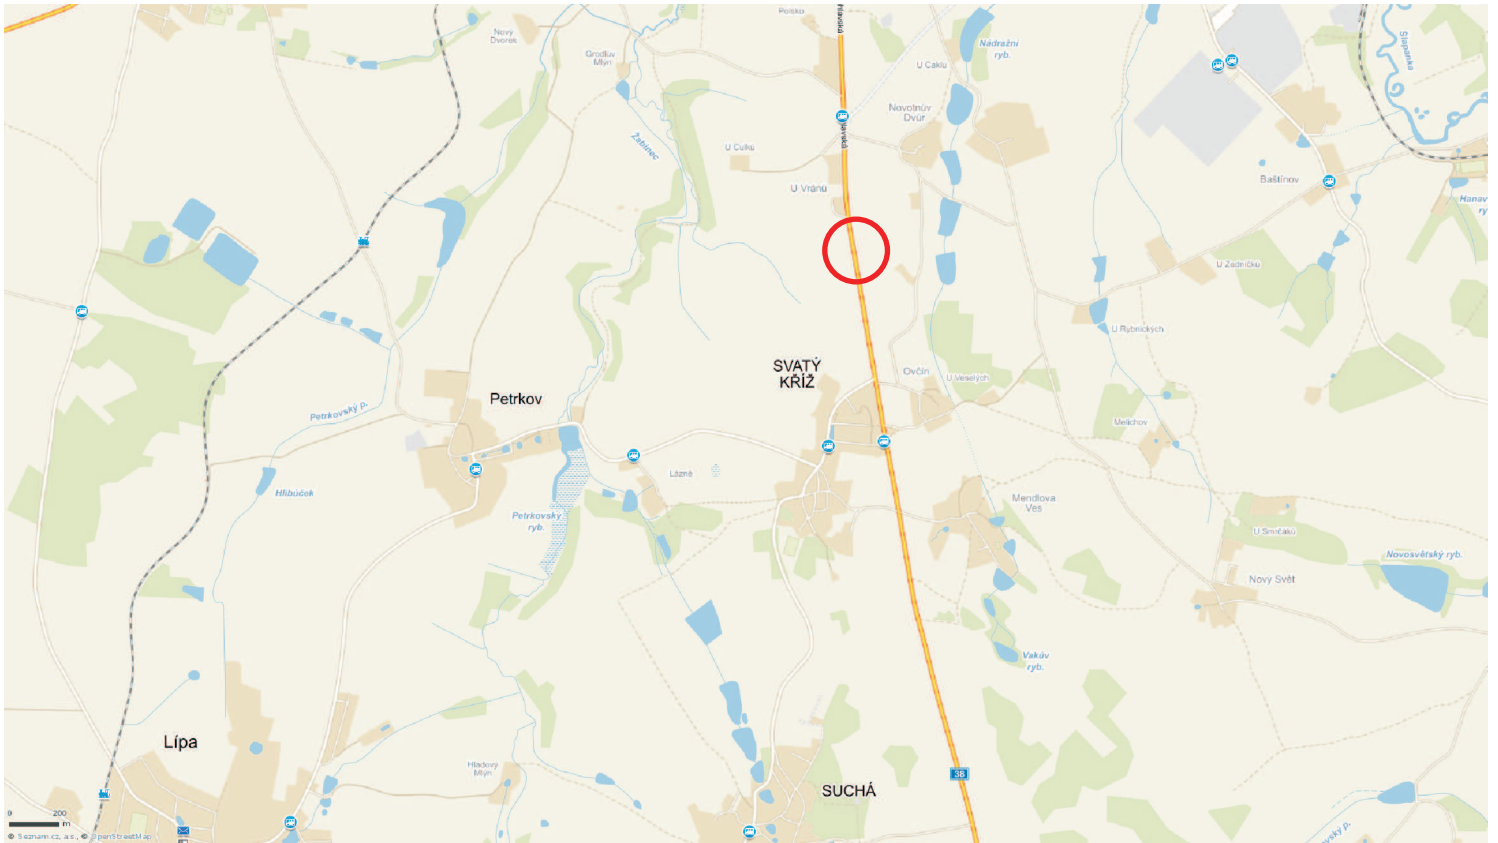

# VÝMĚNA KZL HUMPOLEC - MÍROVKA

 místo realizace

místo realizace - silnice I / 38 Havlíčkův Brod - Jihlava - 24.9.2016

Práce budou prováděny v době od 8.00 hodin - 18 hodin za nesnížené viditelnosti

Schéma DIO - bezpečnostní opatření mimo obec - montážní vozidla stojí mimo komunikaci