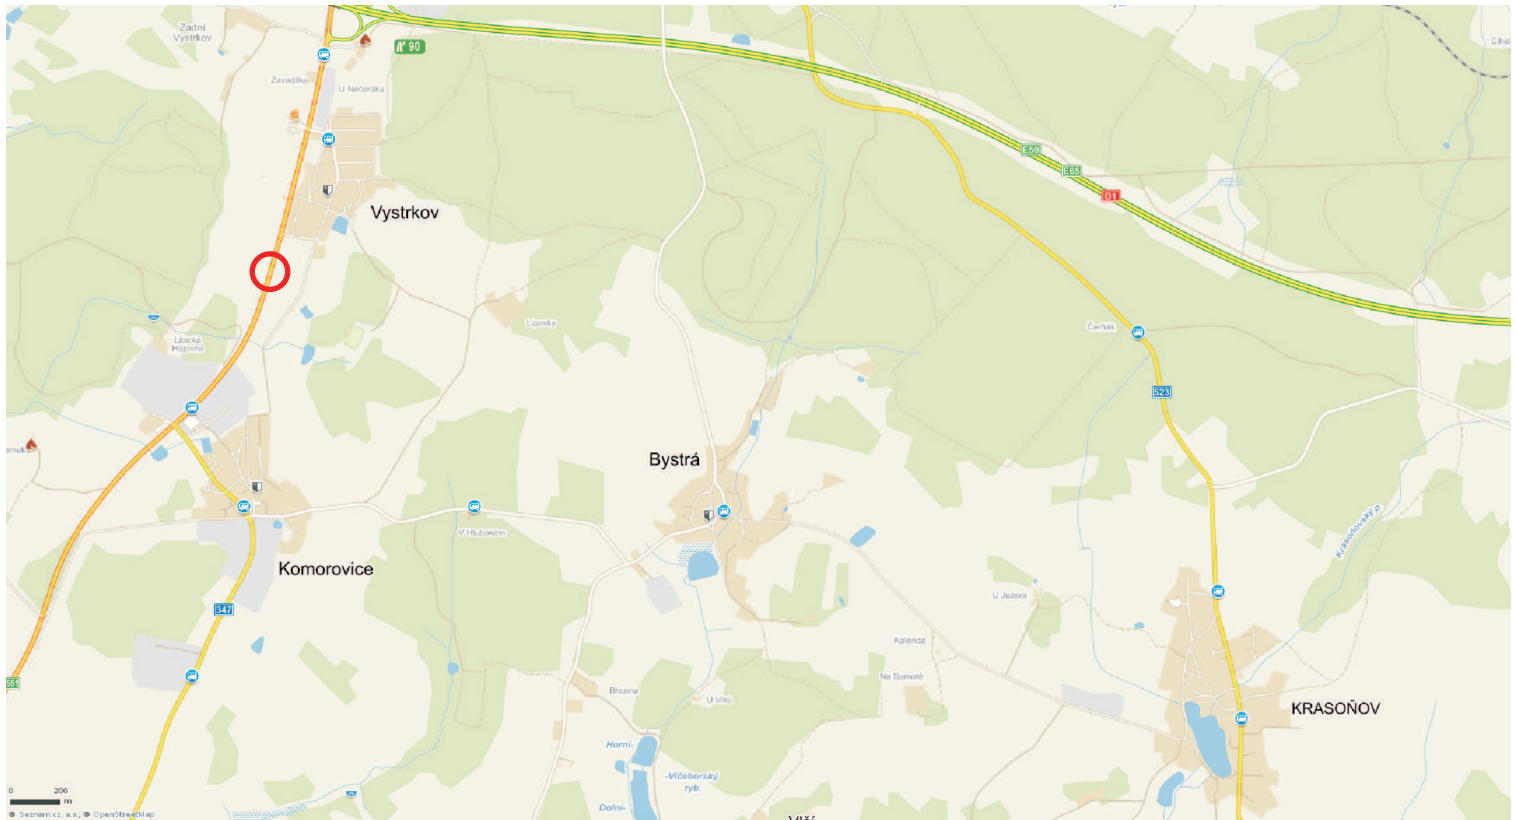

VÝMĚNA KZL HUMPOLEC - MÍROVKA

 místo realizace

místo realizace - silnice I / 34 - Pelhřimov - Humpolec- 24.9.2016

Práce budou prováděny v době od 8.00 hodin - 18 hodin za nesnížené viditelnosti

Schéma DIO - bezpečnostní opatření mimo obec - montážní vozidlo stojí mimo komunikaci