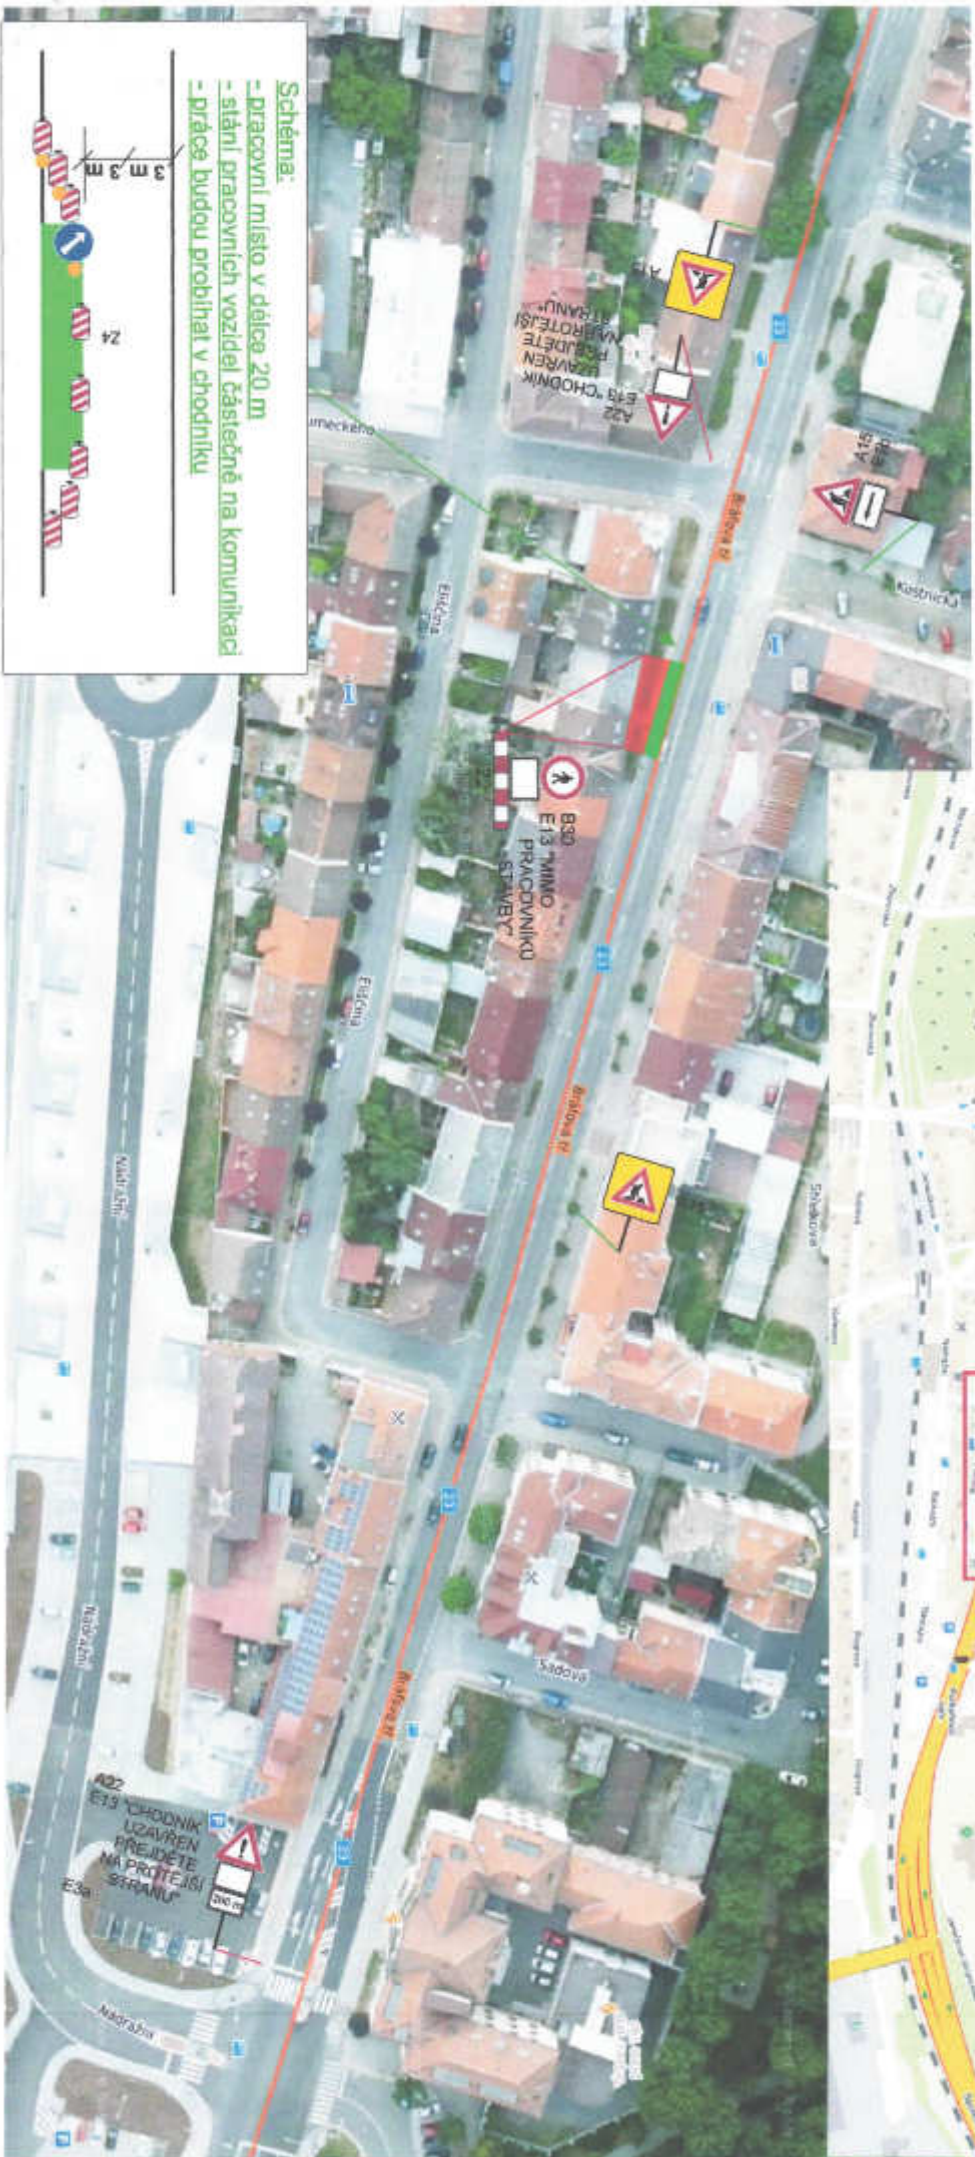

Tel. 566 043 046
 mob. 603 812 506

DOPRAVNÍ ZNAČENÍ
 Dopravní omezení, úplná uzavírka

Dopravní omezení sil. I/23 ul. Brátova
 a úplná uzavírka chodníku ve městě Třebíč
 - akce: porucha plynovodu před č.p. 32 a 34.

Termín: od 3.10.2016 7,00 hod. - do 12.10.2016 20,00 hod.

Objednatel: Vejřasa,s.r.o.
 Cyrlometodějská 593/28
 674 01 Třebíč

- Schema:**
- pracovní místo v délce 20 m
 - silniční pracovních vozidel částečně na komunikaci
 - práce budou probíhat v chodníku