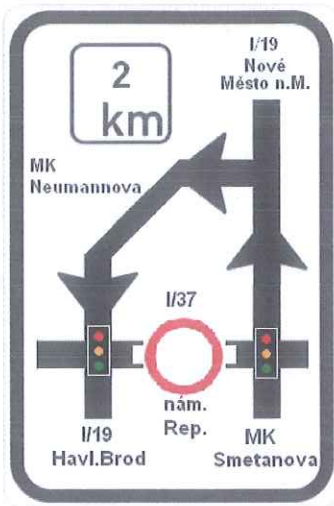

DOPRAVNÍ ZNAČENÍ uzavírka silnice I/37 nám. Republiky ve Žďáře n.S. akce DEN ŽDÁRU

Text E 13:

Mimo vozidel
s povolením
pořadatele

Legenda:

- uzavírka
- objížďka pro směr Brno - Praha
- objížďka pro směr Praha - Brno

Poznámka:

dopravní značky č. B 29 + E 13 budou umístěny min. 1 týden před akcí

Umístěná u kašny na Hevičkové nám.

Umístěná mezi Vesnou a kostelíkem

B 29 + E 13

datum Den Zdáru

Trvalé dopravní značení č.
IP 11c + E 13 dočasně
zneplatněn dne 6.6.2015
- celkem 4x

Detaily DZ č. IP 11a Návěst před objíždkou

Smetanova

Brněnská

Novoměstská

Dolní

Žižkova