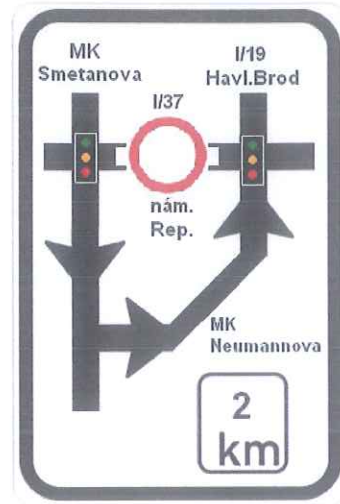

Poznámka:

dopravní značky č. B 29 + E 13 budou umístěny min. 1 týden před akcí

Umístěná u kašny na Hevičkové nám.

Umístěná mezi Vesnou a kostelíkem

B 29 + E 13

datum Den Zdáru

Trvalé dopravní značení č.
IP 11c + E 13 dočasně
zneplatněn dne 6.6.2015
- celkem 4x

Detaily DZ č. IP 11a Návěst před objíždkou

Smetanova

Brněnská

Novoměstská

Dolní

Žižkova