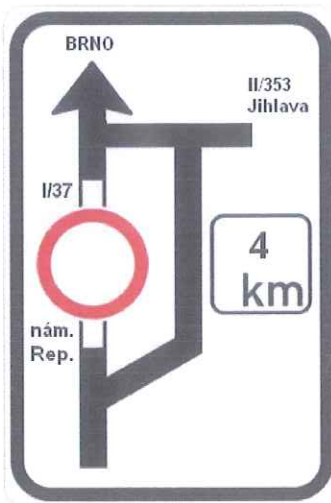

Poznámka:

dopravní značky č. B 29 + E 13 budou umístěny min. 1 týden před akcí

Umístěná u kašny na Hevičkové nám.

Umístěná mezi Vesnou a kostelíkem

B 29 + E 13

datum Den Zdáru

Trvalé dopravní značení č.
IP 11c + E 13 dočasně
zneplatněn dne 6.6.2015
- celkem 4x

Detaily DZ č. IP 11a Návěst před objíždkou

Smetanova

Brněnská

Novoměstská

Dolní

Žižkova