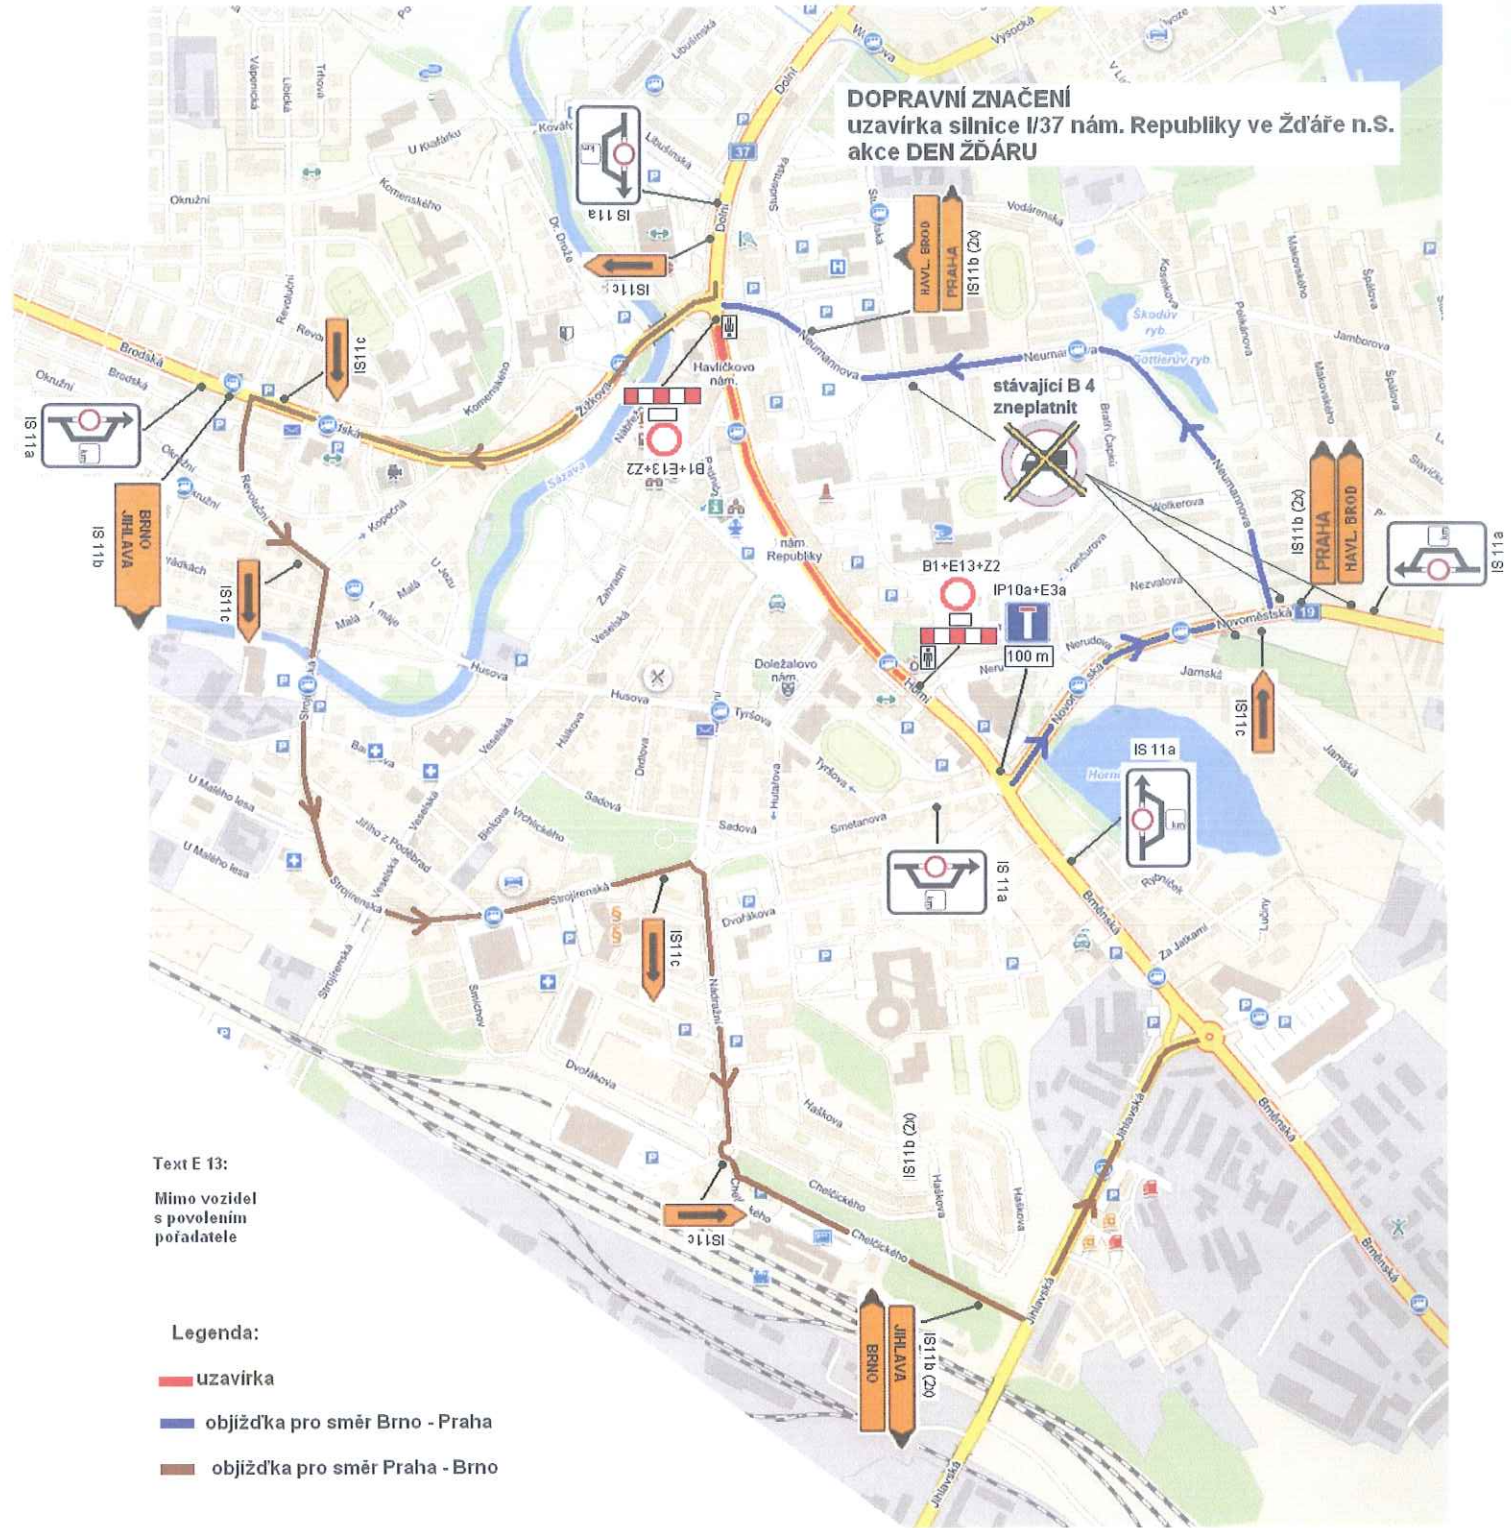

DOPRAVNÍ ZNAČENÍ uzavírka silnice I/37 nám. Republiky ve Žďáře n.S. akce DEN ŽDÁRU

Text E 13:

Mimo vozidel
s povolením
pořadatele

Legenda:

- uzavírka
- objížďka pro směr Brno - Praha
- objížďka pro směr Praha - Brno

Poznámka:

dopravní značky č. B 29 + E 13 budou umístěny min. 1 týden před akcí

Umístěná u kašny na Hevičkové nám.

Umístěná mezi Vesnou a kostelíkem

B 29 + E 13

datum Den Zdáru

Trvalé dopravní značení č.
IP 11c + E 13 dočasně
zneplatněn dne 6.6.2015
- celkem 4x

Detaily DZ č. IP 11a Návěst před objíždkou

Smetanova

Brněnská

Novoměstská

Dolní

Žižkova