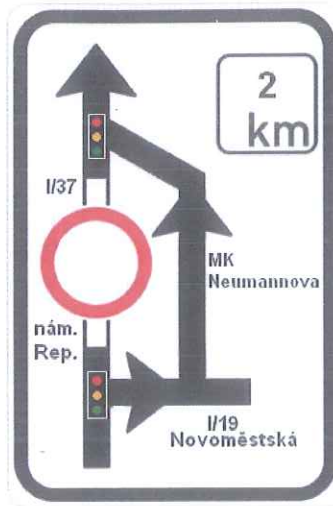

DOPRAVNÍ ZNAČENÍ uzavírka silnice I/37 nám. Republiky ve Žďáře n.S. akce DEN ŽDÁRU

Text E 13:

Mimo vozidel
s povolením
pořadatele

Legenda:

- uzavírka
- objížďka pro směr Brno - Praha
- objížďka pro směr Praha - Brno

Poznámka:

dopravní značky č. B 29 + E 13 budou umístěny min. 1 týden před akcí

Umístěná u kašny na Hevičkové nám.

Umístěná mezi Vesnou a kostelíkem

B 29 + E 13

datum Den Zdáru

Trvalé dopravní značení č.
IP 11c + E 13 dočasně
zneplatněn dne 6.6.2015
- celkem 4x

Detaily DZ č. IP 11a Návěst před objíždkou

Smetanova

Brněnská

Novoměstská

Dolní

Žižkova