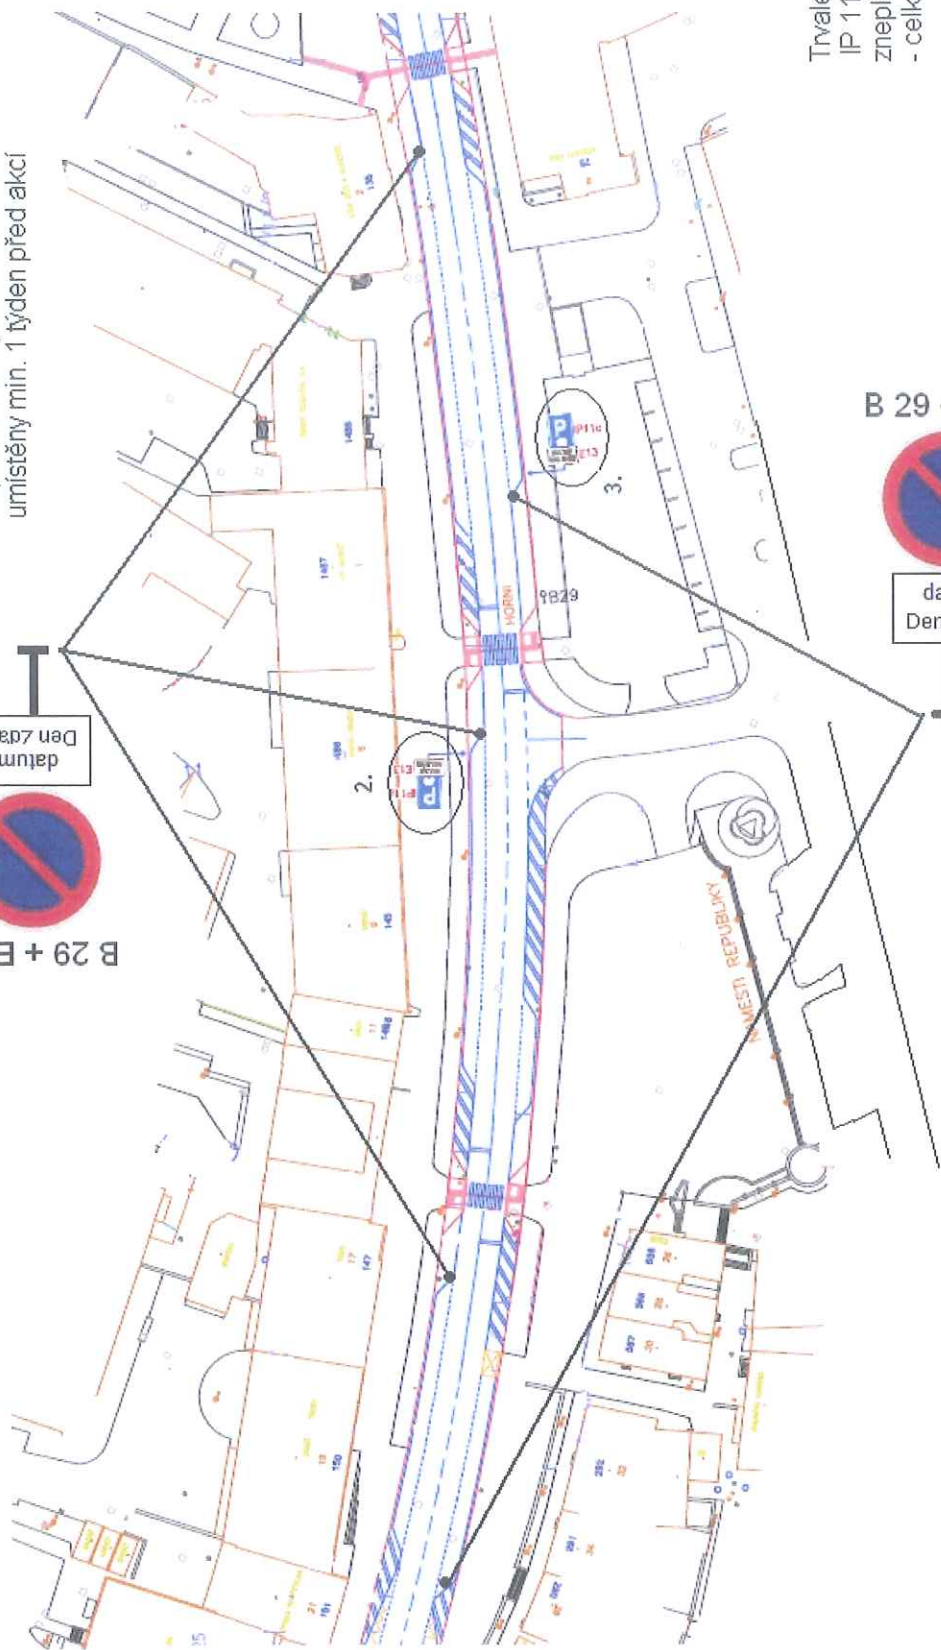

DOPRAVNÍ ZNAČENÍ uzavírka silnice I/37 nám. Republiky ve Žďáře n.S. akce DEN ŽDÁRU

Text E 13:

Mimo vozidel
s povolením
pořadatele

Legenda:

- uzavírka
- objížďka pro směr Brno - Praha
- objížďka pro směr Praha - Brno

Poznámka:

dopravní značky č. B 29 + E 13 budou umístěny min. 1 týden před akcí

Umístěná u kašny na Hevičkové nám.

Umístěná mezi Vesnou a kostelíkem

B 29 + E 13

datum Den Zdáru

Trvalé dopravní značení č.
IP 11c + E 13 dočasně
zneplatněn dne 6.6.2015
- celkem 4x

Detaily DZ č. IP 11a Návěst před objíždkou

Smetanova

Brněnská

Novoměstská

Dolní

Žižkova