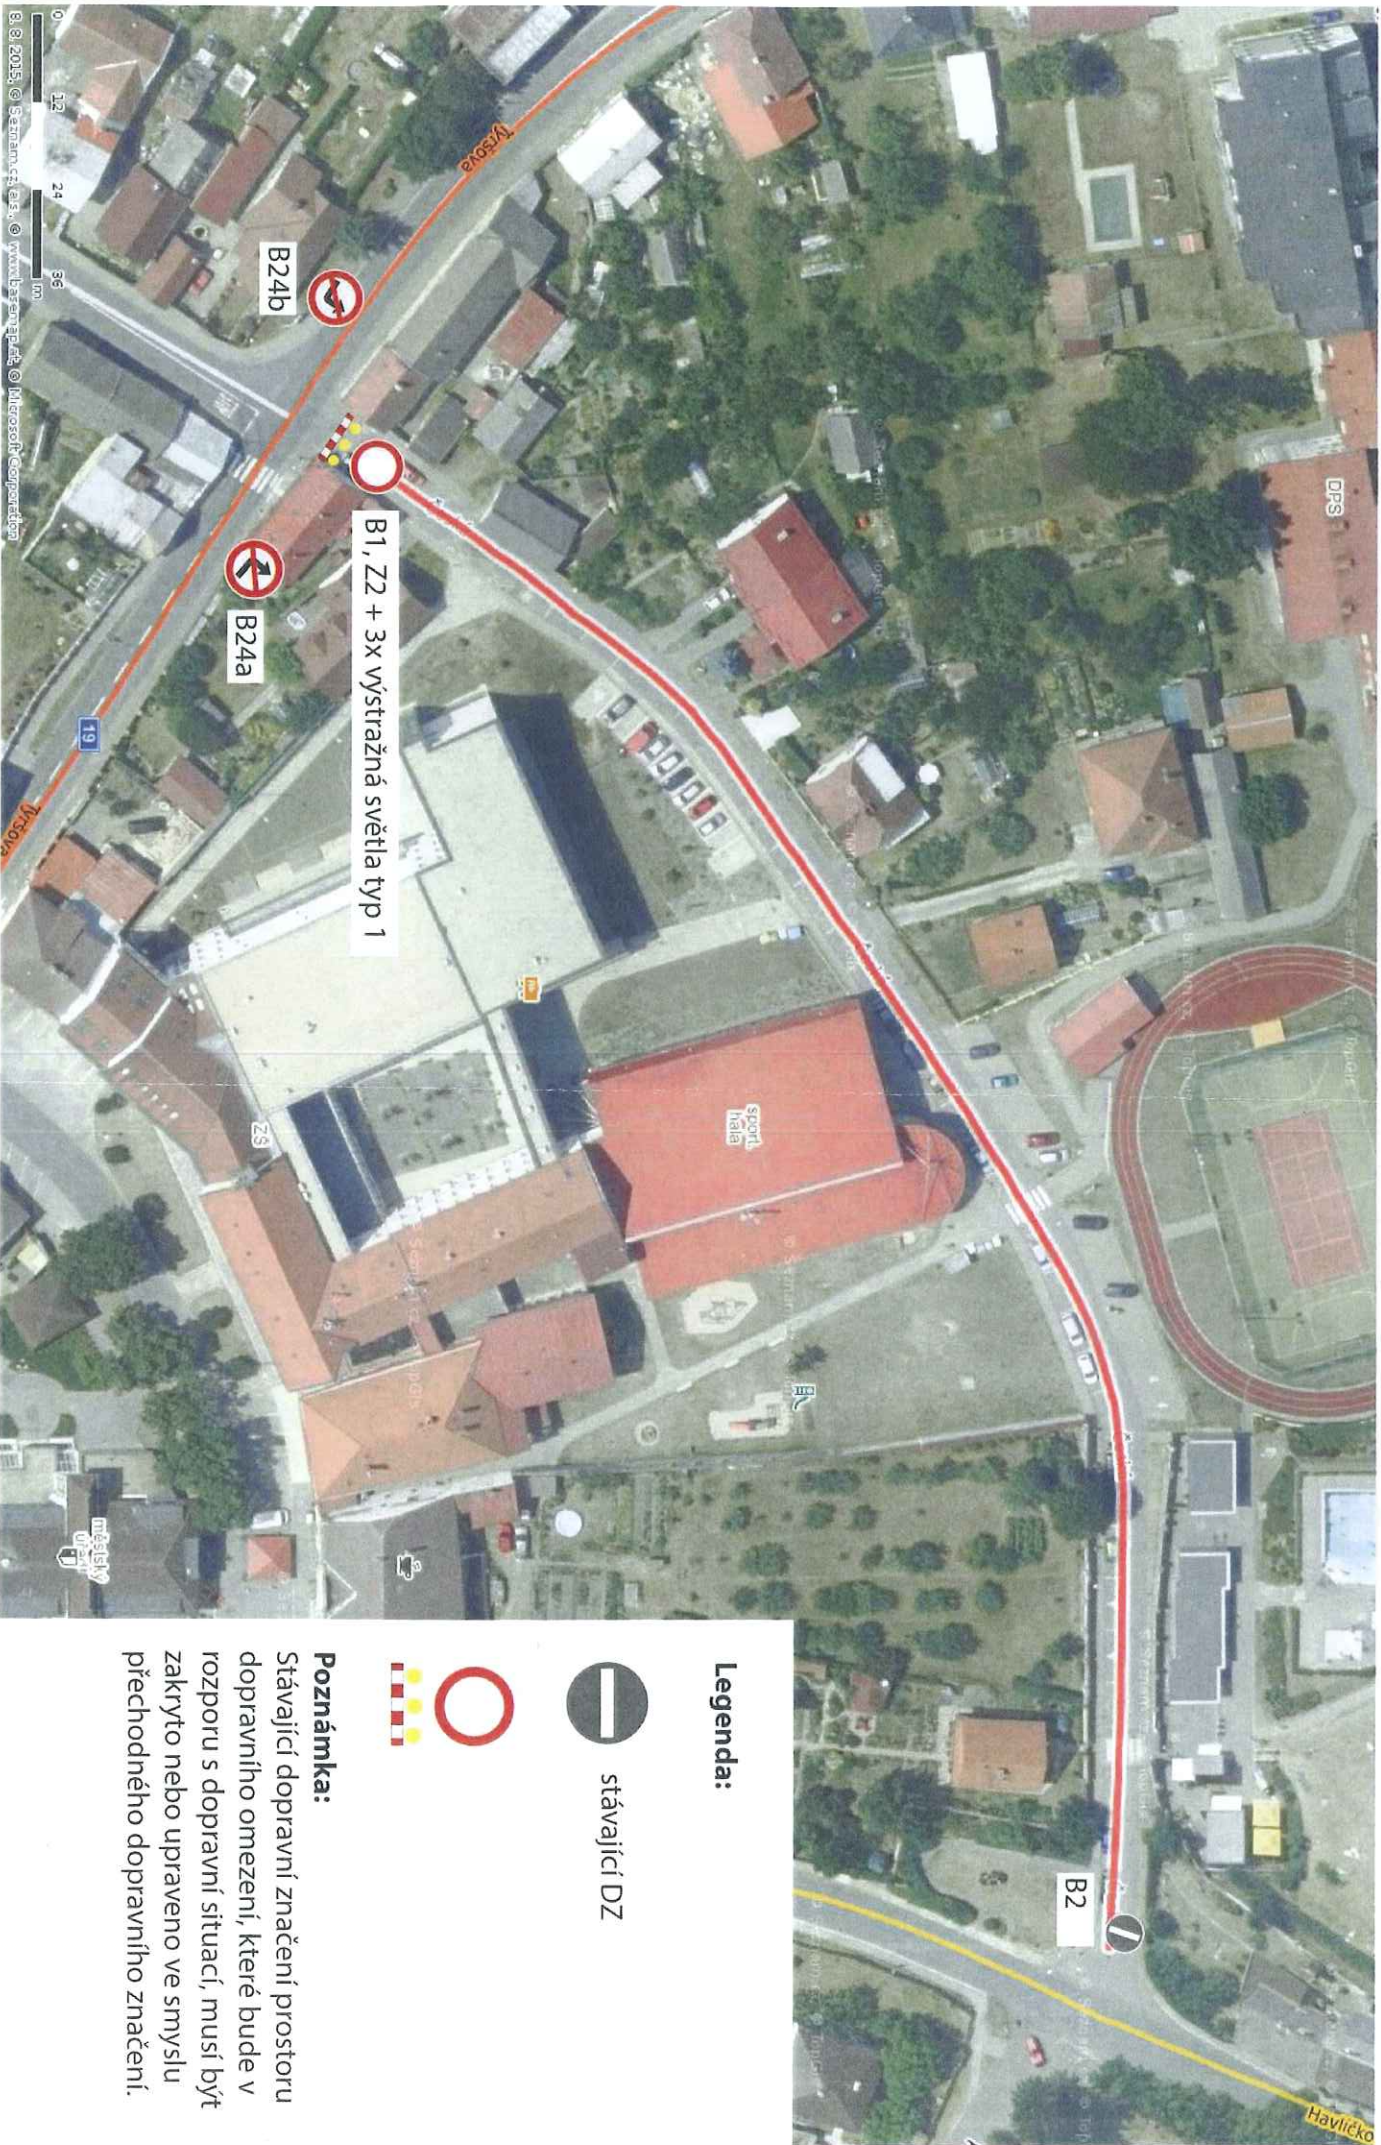

PŘIBYSLAV - BEZPEČNÉ PRAZDNINY 15. 6. 2017

Legenda:

stávající DZ

Poznámka:

Stávající dopravní značení prostoru dopravního omezení, které bude v rozpore s dopravní situací, musí být zakryto nebo upraveno ve smyslu přechodného dopravního značení.