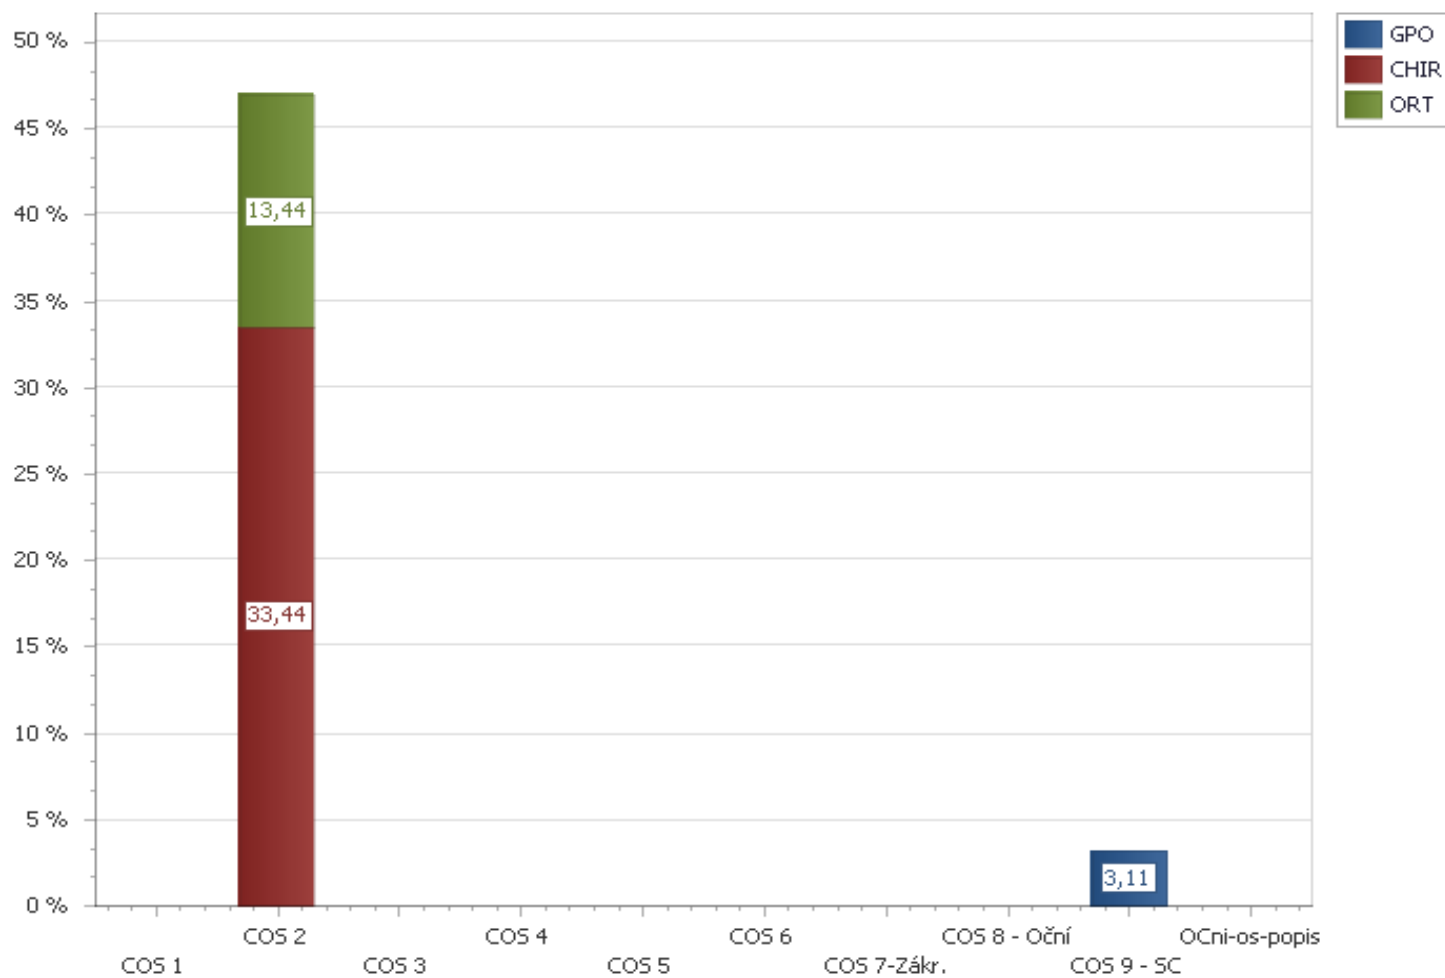

Vytížení operačních sálů v době ÚPS

Od 17.10.2016
Do 23.10.2016

Vytisknuto z IS Medix dne: 24.10.2016 8:17