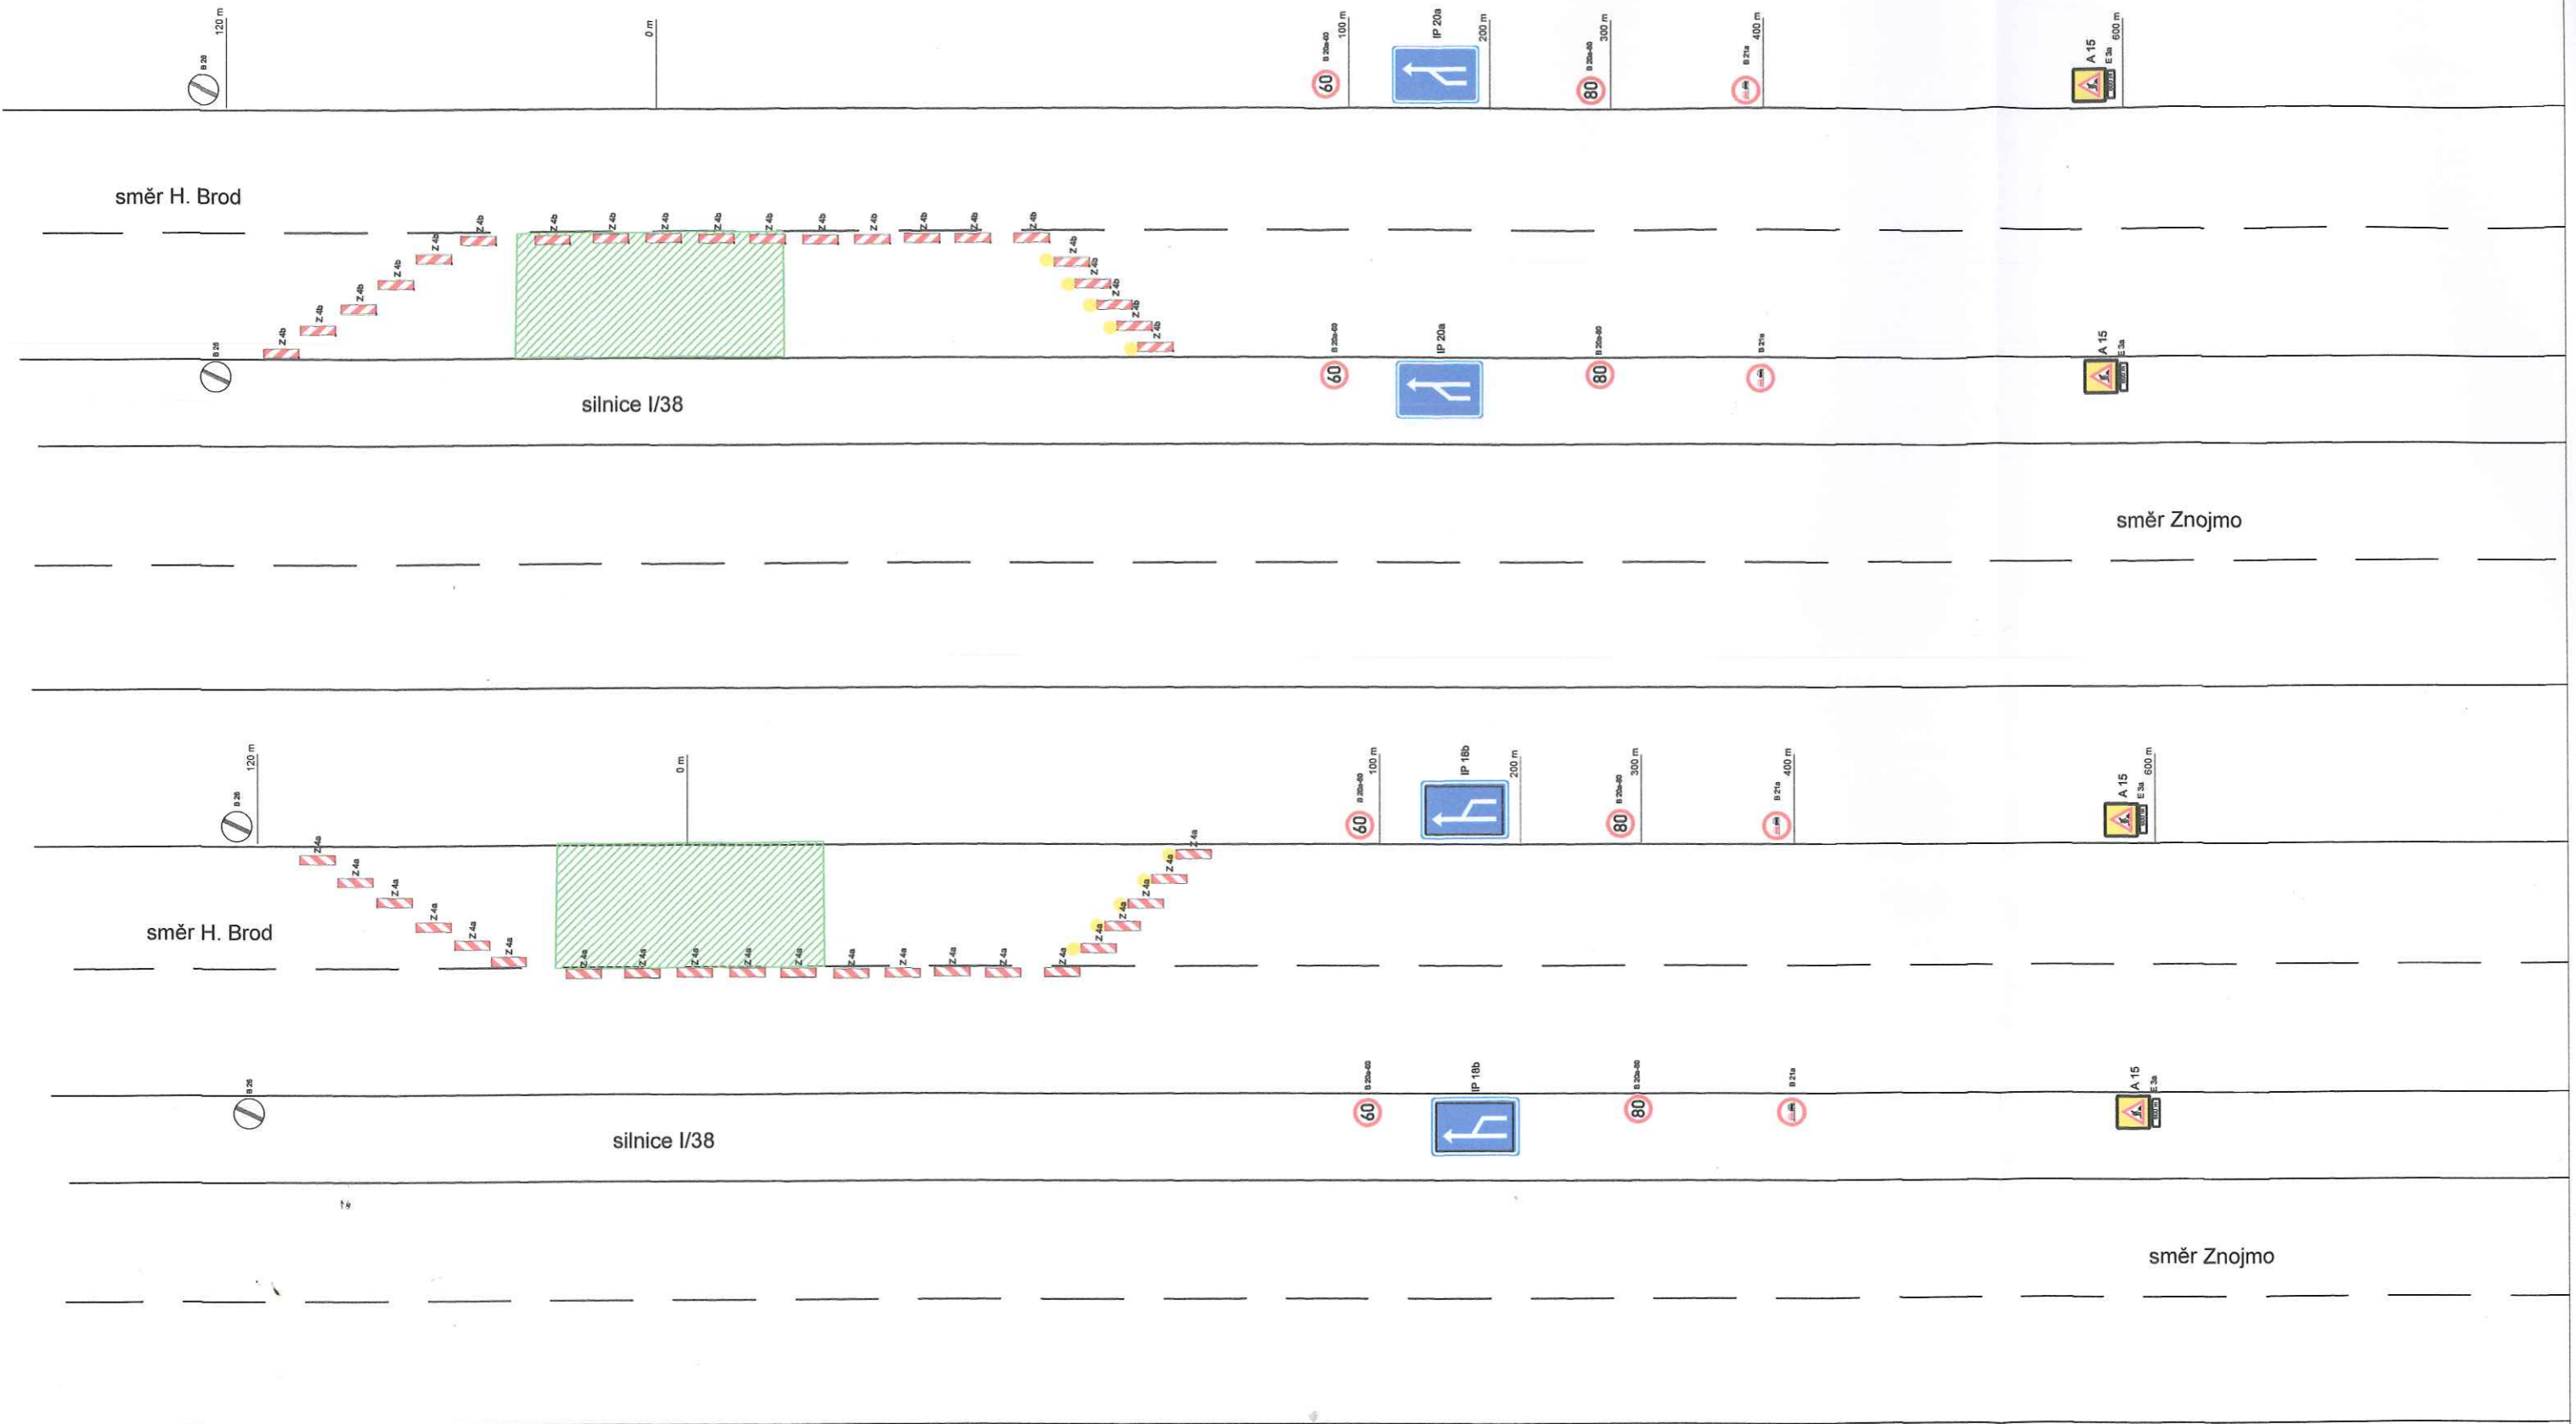

DOPRAVNÍ OPATŘENÍ : při opravě mostu ev. č. 1311-1

Vozovka s více jízdními pruhy v jednom směru jízdy

Pracovní místo na středním dělicím pásu a přilehlém pruhu pod mostem ve směru od Znojma na Havlíčkův Brod.

Termín omezení: 16.09.2017 - 30.09.2017

ETAPA I.

DOPRAVNÍ OPATŘENÍ : při opravě mostu ev. č. 1311-1

Vozovka s více jízdními pruhy v jednom směru jízdy

Pracovní místo na středním dělicím pásu a přilehlém pruhu pod mostem ve směru od Znojma na Havlíčkův Brod.

Termín omezení: 16.09.2017 - 30.09.2017

ETAPA II.