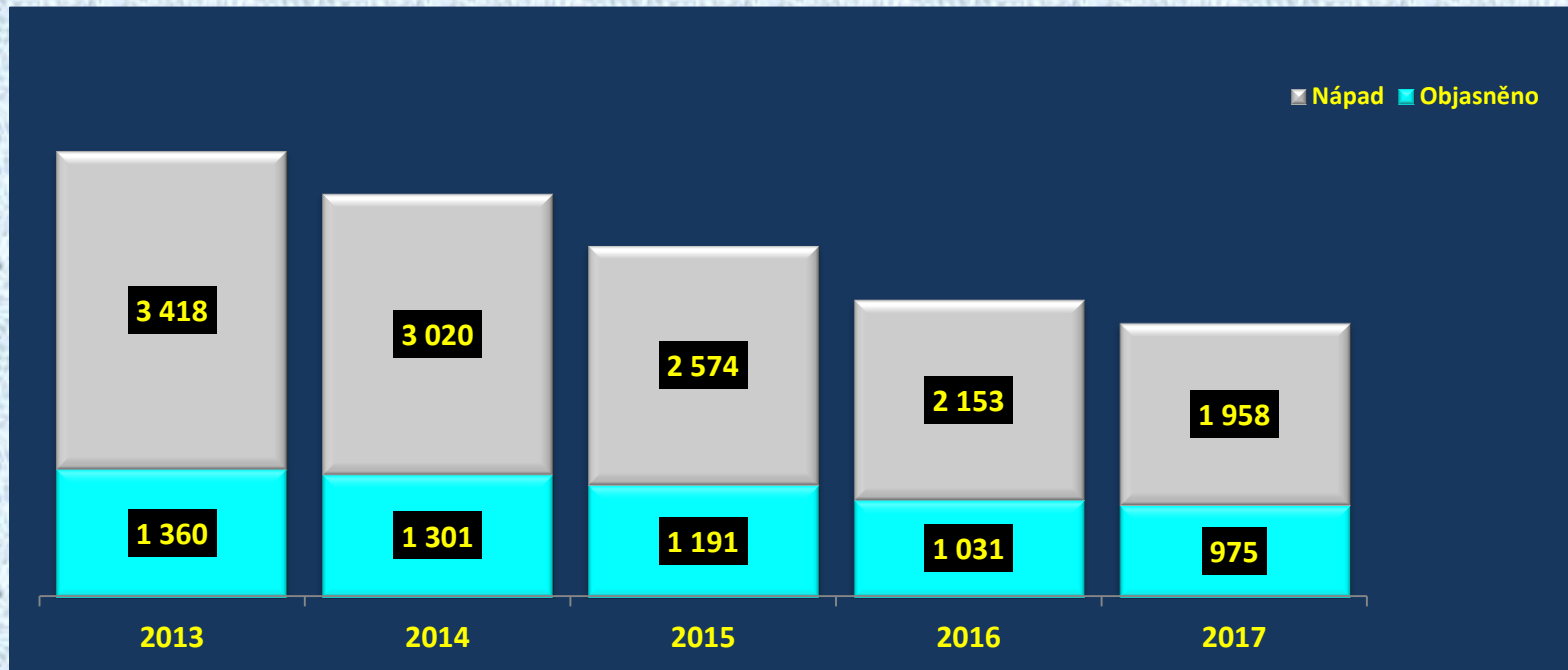

Krajské ředitelství policie kraje Vysočina

Celková kriminalita

	2013	2014	2015	2016	2017	Rozdíl 2016 a 2017	
Nápad	4 605	4 275	3 835	3 262	2 946	-316	-9,69 %
Objasněno	2 162	2 163	2 068	1 797	1 665	-132	-7,35 %
% objasněnosti	46,95	50,60	53,92	55,09	56,52	1,43	
Dodatečně	358	375	405	401	353	-48	-11,97 %
Celkem v roce	2520	2538	2473	2198	2018	-180	-8,19 %

Krajské ředitelství policie kraje Vysočina

Obecná kriminalita

	2013	2014	2015	2016	2017	Rozdíl 2016 a 2017	
Nápad	3 418	3 020	2 574	2 153	1 958	-195	-9,06 %
Objasněno	1 360	1 301	1 191	1 031	975	-56	-5,43 %
% objasněnosti	39,79	43,08	46,27	47,89	49,80	1,91	
Dodatečně	251	254	287	243	211	-32	-13,17 %
Celkem v roce	1611	1555	1478	1274	1186	-88	-6,91 %