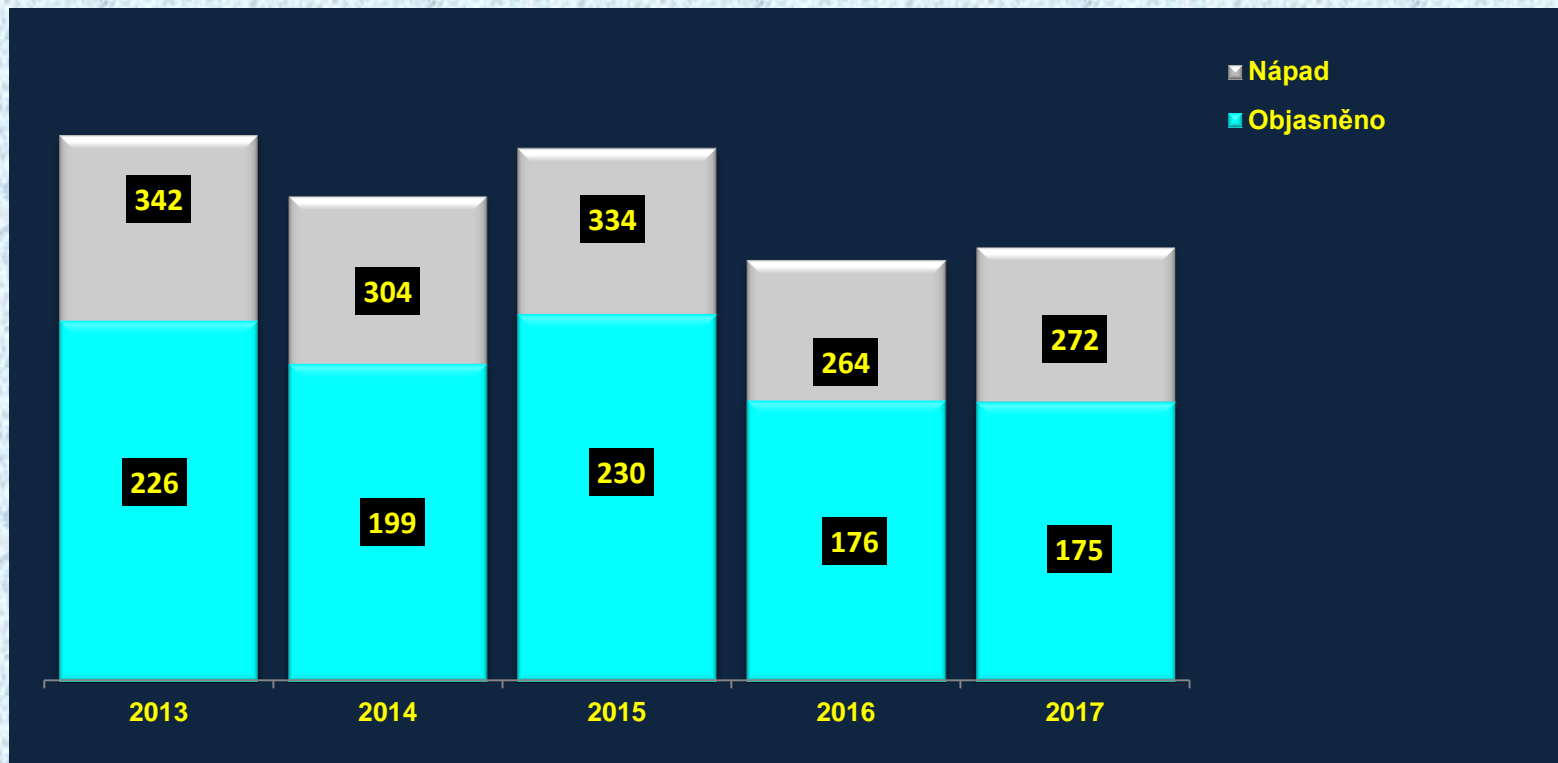

Násilná kriminalita

	2013	2014	2015	2016	2017	Rozdíl 2016 a 2017	
Nápad	342	304	334	264	272	8	3,03%
Objasněno	226	199	230	176	175	-1	-0,57%
% objasněnosti	66,08	65,46	68,86	66,67	64,34	-2,33	
Dodatečně	39	48	46	45	38	-7	-15,56%
Celkem v roce	265	247	276	221	213	-8	-3,62%

Krajské ředitelství policie kraje Vysočina