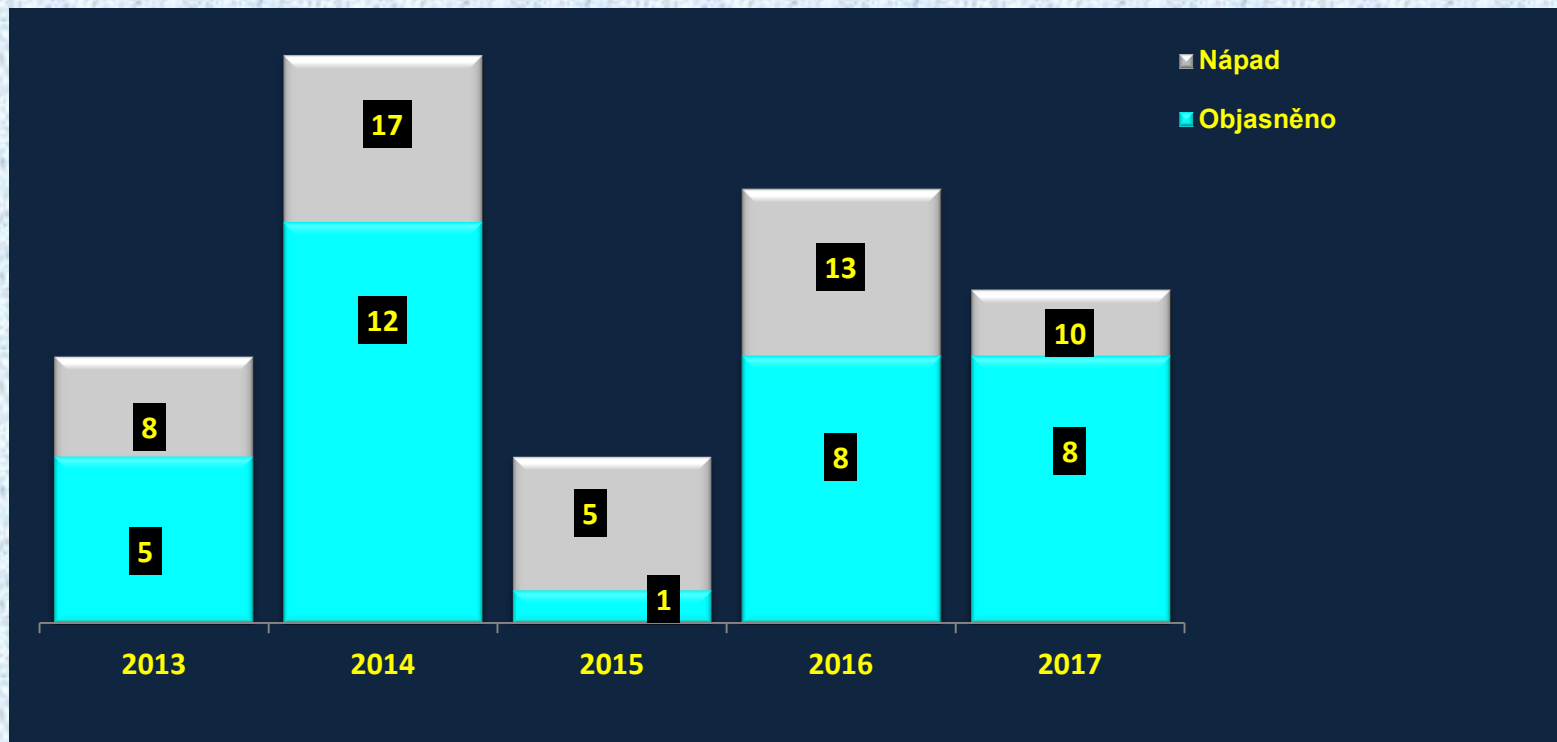

Znásilnění

	2013	2014	2015	2016	2017	Rozdíl 2016 a 2017	
Nápad	8	17	5	13	10	-3	-23,08%
Objasněno	5	12	1	8	8	0	0,00%
% objasněnosti	62,50	70,59	20,00	61,54	80,00	18,46	
Dodatečně	1	1	0	1	2	1	100,00%
Celkem v roce	6	13	1	9	10	1	11,11%

Krajské ředitelství policie kraje Vysočina