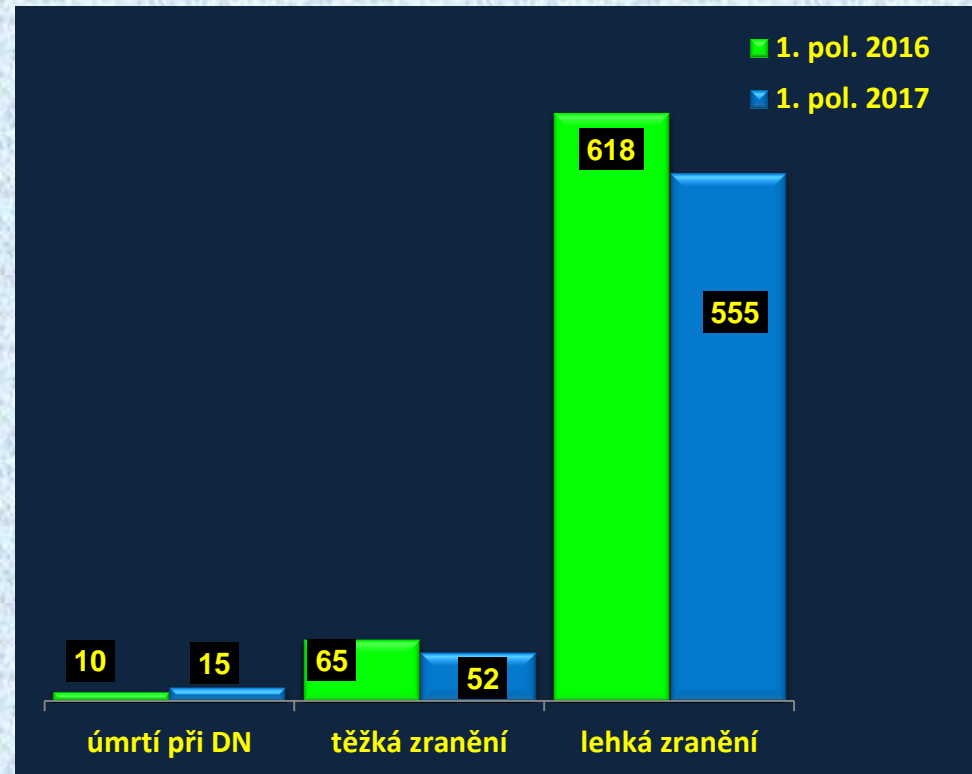

DOPRAVNÍ NEHODOVOST

**Celkový počet DN
v kraji Vysočina**

**Následky
dopravních nehod**

Krajské ředitelství policie kraje Vysočina