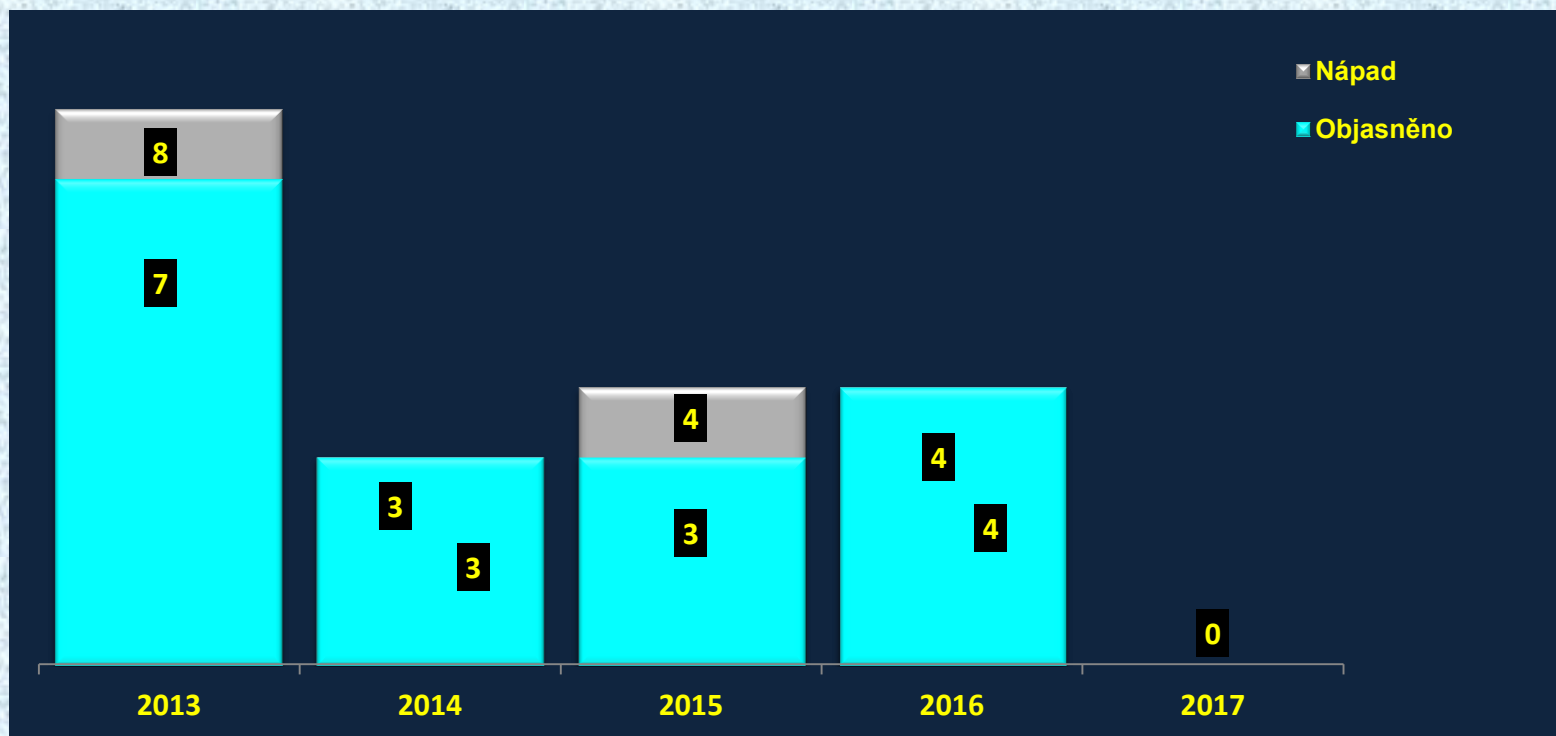

Vraždy

	2013	2014	2015	2016	2017	Rozdíl 2016 a 2017	
Nápad	8	3	4	4	0	-4	-100,00 %
Objasněno	7	3	3	4	0	-4	-100,00 %
% objasněnosti	87,50	100,00	75,00	100,00			
Dodatečně	1	1	1	1	0	-1	-100,00 %
Celkem v roce	8	4	4	5	0	-5	-100,00 %

Krajské ředitelství policie kraje Vysočina