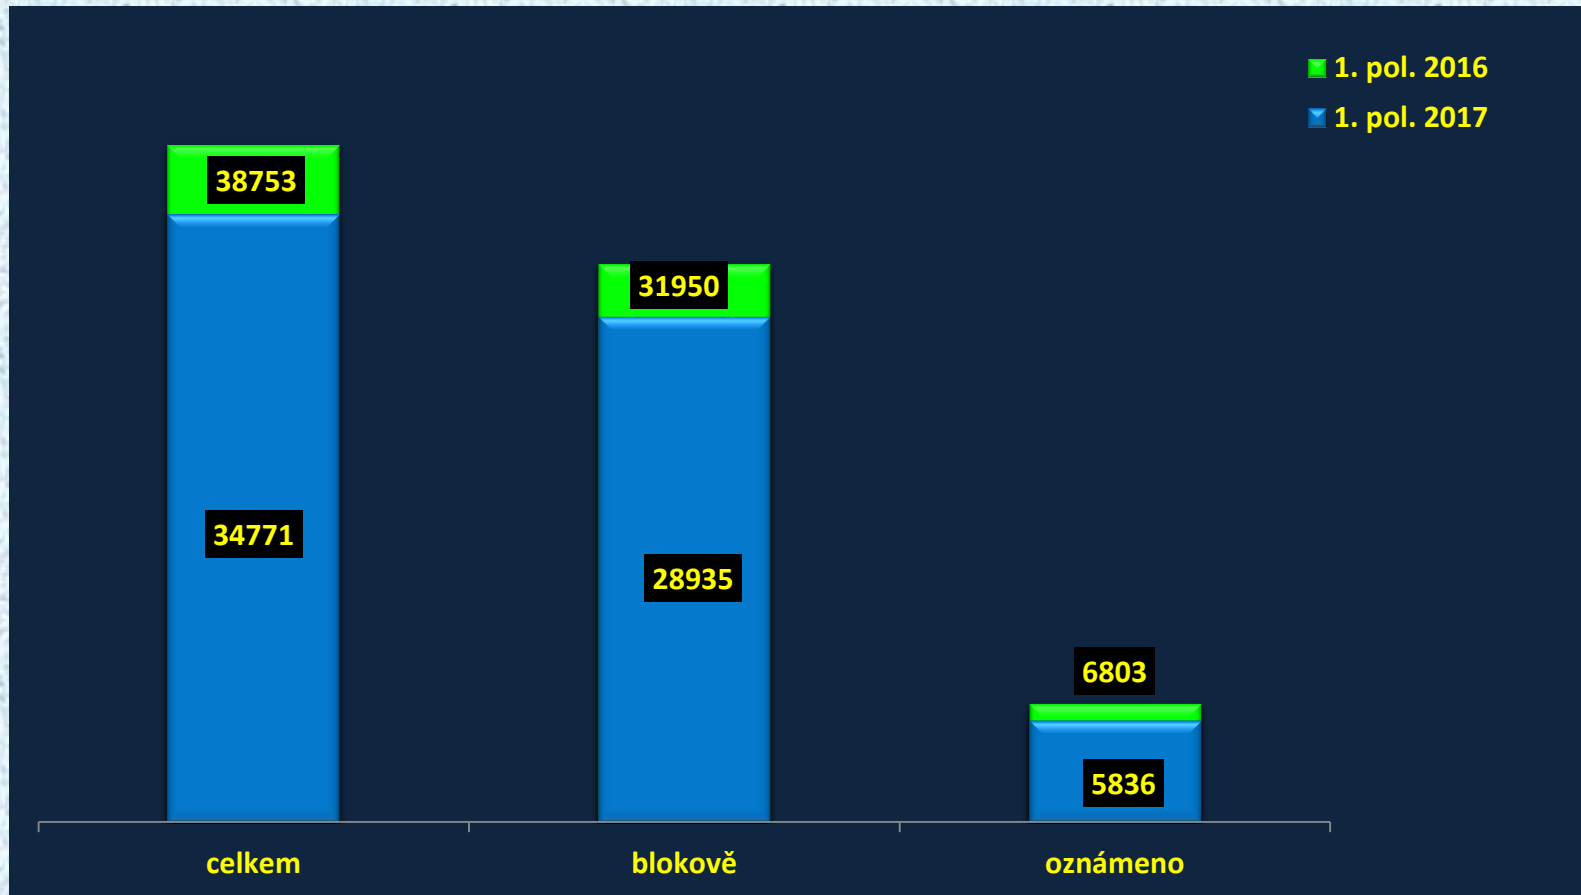

PŘESTUPKY

Celkové počty přestupků - způsob ukončení

Krajské ředitelství policie kraje Vysočina