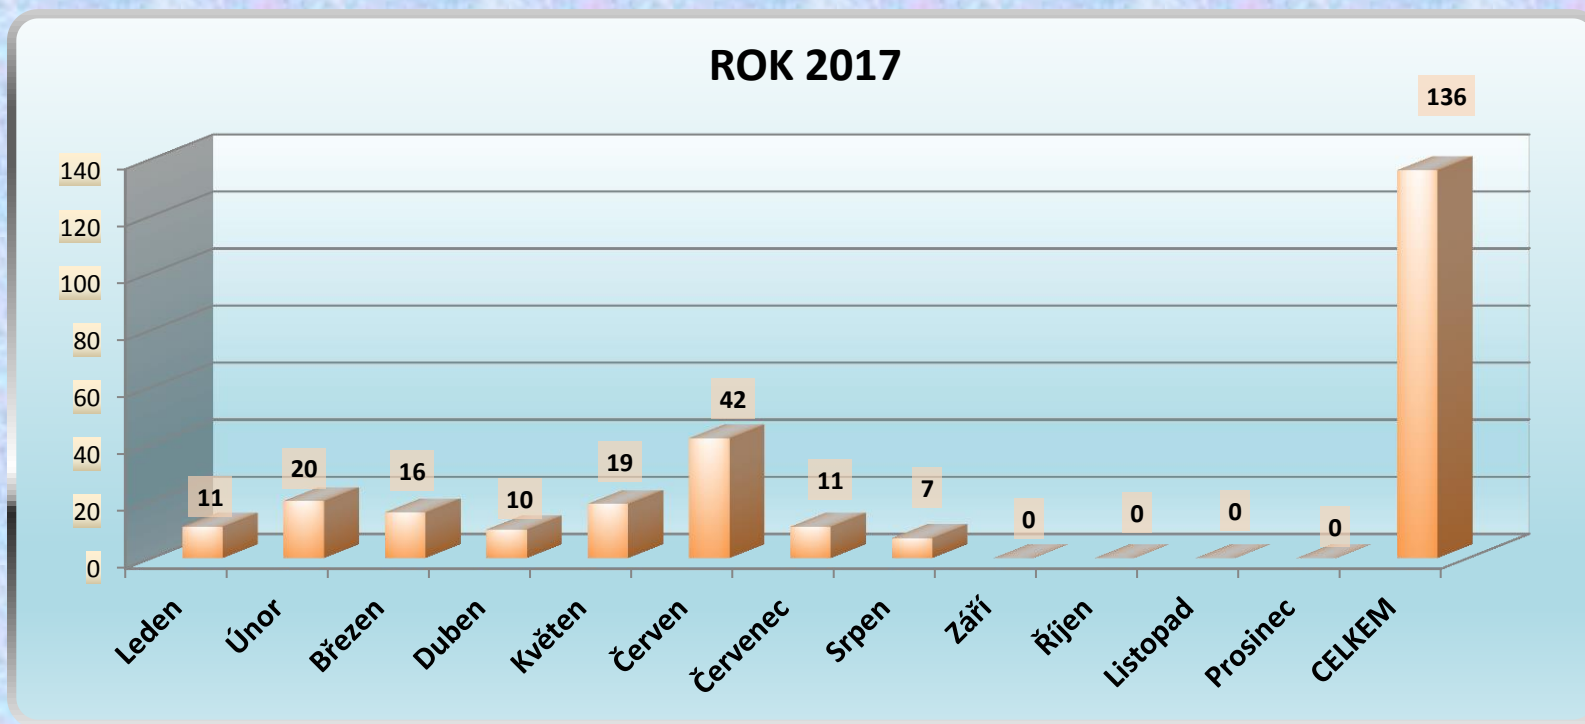

SPRÁVNÍ VYHOŠTĚNÍ Z ÚZEMÍ EU

1. v období 01.01.2017 – do 31.08.2017 bylo zahájeno celkem **143 správních vyhoštění z území členských států EU** s cizinci ze třetích zemí v souvislosti s porušením z.č. 326/1999 Sb., (zákon o pobytu cizinců)

Krajské ředitelství policie kraje Vysočina