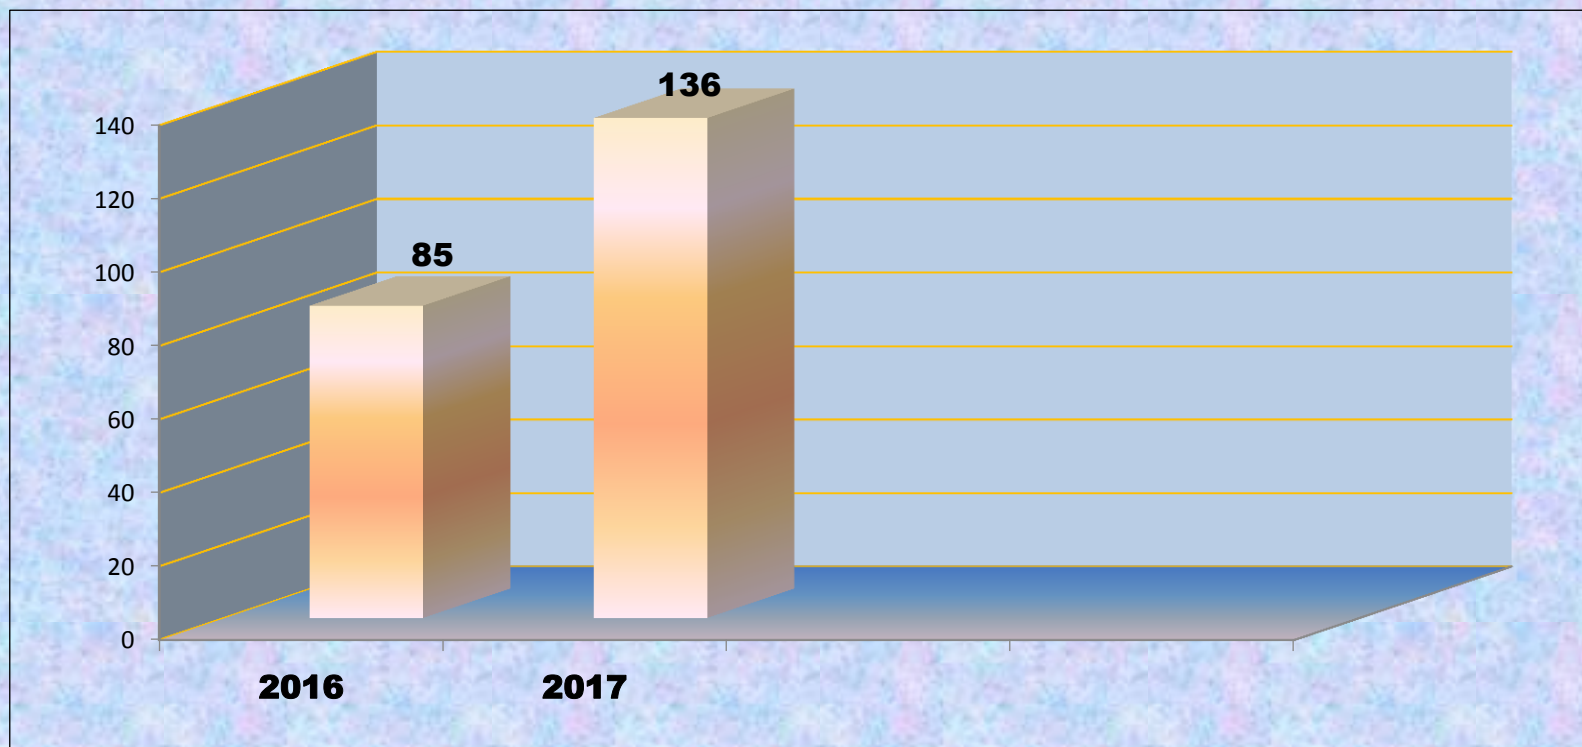

SPRÁVNÍ VYHOŠTĚNÍ Z ÚZEMÍ EU

- zahájená správní řízení ve věci správního vyhoštění z území členských států - srovnání prvního pololetí roku 2016 a 2017

Krajské ředitelství policie kraje Vysočina