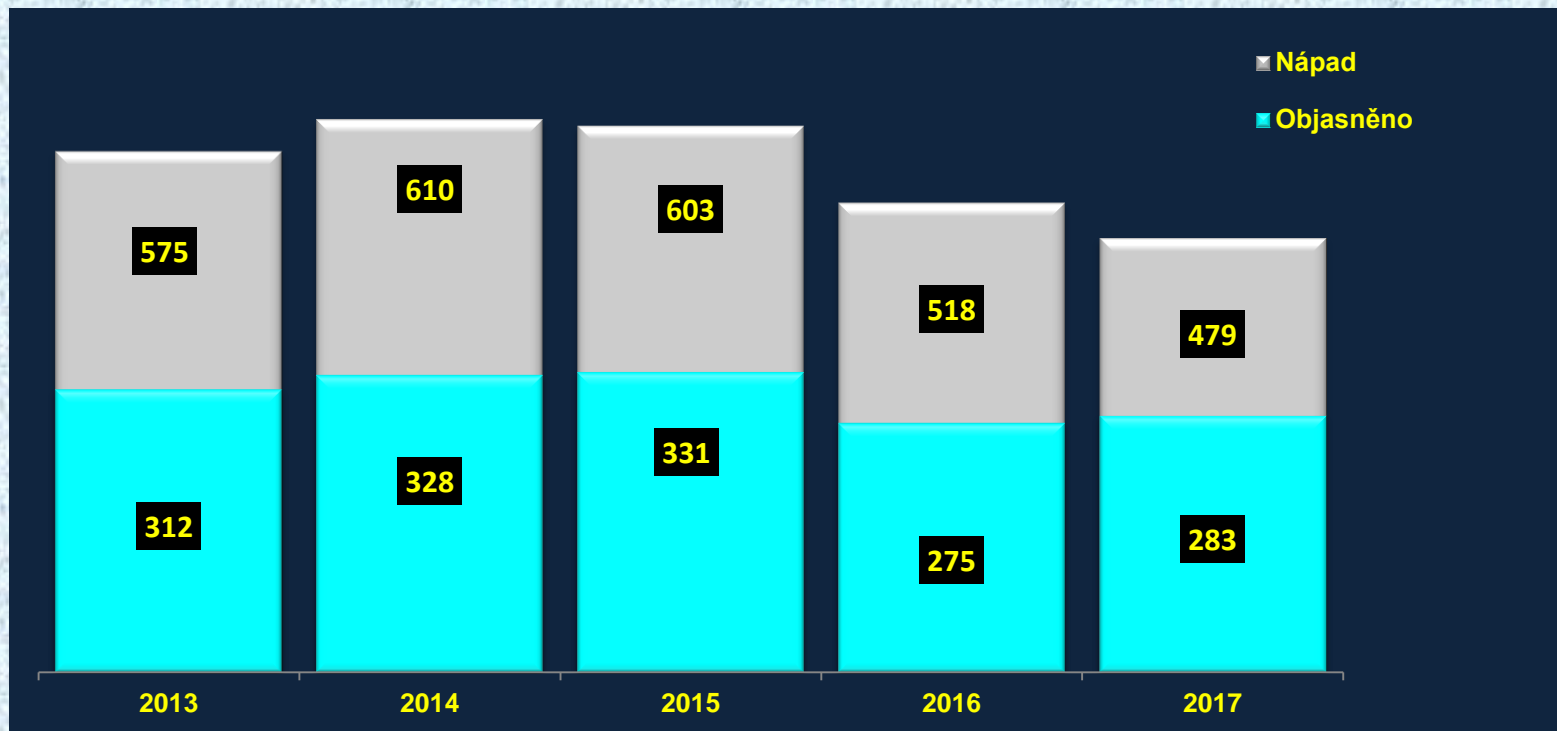

Hospodářská kriminalita

	2013	2014	2015	2016	2017	Rozdíl 2016 a 2017	
Nápad	575	610	603	518	479	-39	-7,53 %
Objasněno	312	328	331	275	283	8	2,91 %
% objasněnosti	54,26	53,77	54,89	53,09	59,08	5,99	
Dodatečně	52	55	67	91	77	-14	-15,38 %
Celkem v roce	364	383	398	366	360	-6	-1,64 %

Krajské ředitelství policie kraje Vysočina