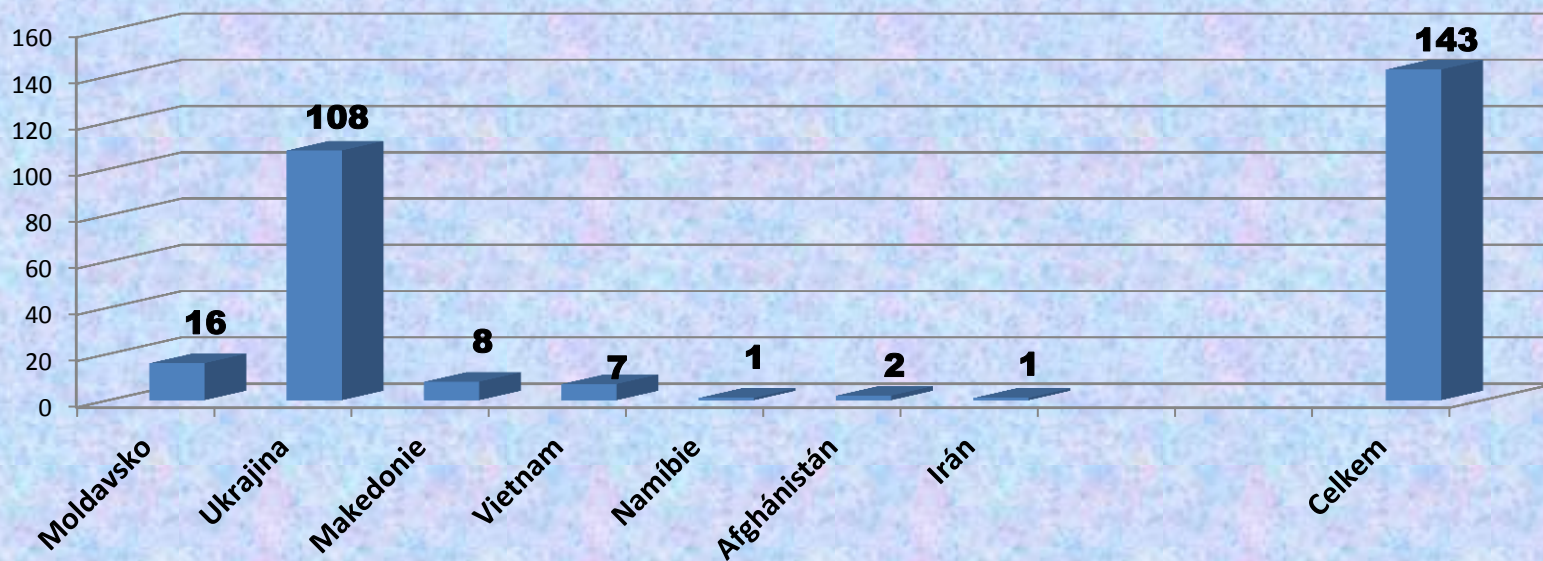

SPRÁVNÍ VYHOŠTĚNÍ Z ÚZEMÍ EU

- přehled cizinců ze třetích zemí řešených v souvislosti s porušením zákona o pobytu cizinců v roce 2017 (dle státní příslušnosti)

TOP státní příslušnosti Kraj Vysočina

Krajské ředitelství policie kraje Vysočina