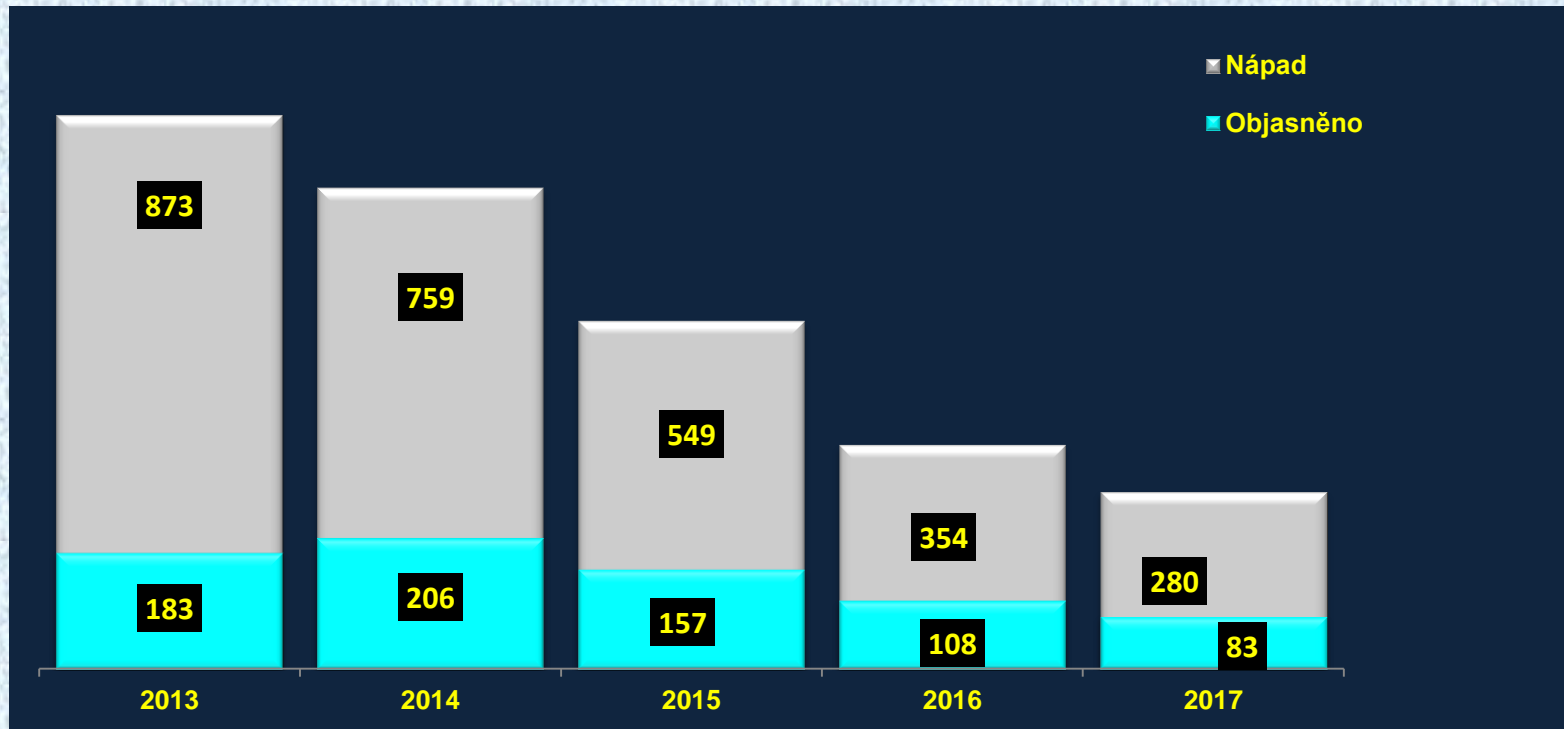

Krádeže vloupáním

	2013	2014	2015	2016	2017	Rozdíl 2016 a 2017	
Nápad	873	759	549	354	280	-74	-20,90 %
Objasněno	183	206	157	108	83	-25	-23,15 %
% objasněnosti	20,96	27,14	28,60	30,51	29,64	-0,87	
Dodatečně	64	69	59	36	20	-16	-44,44 %
Celkem v roce	247	275	216	144	103	-41	-28,47 %

Krajské ředitelství policie kraje Vysočina