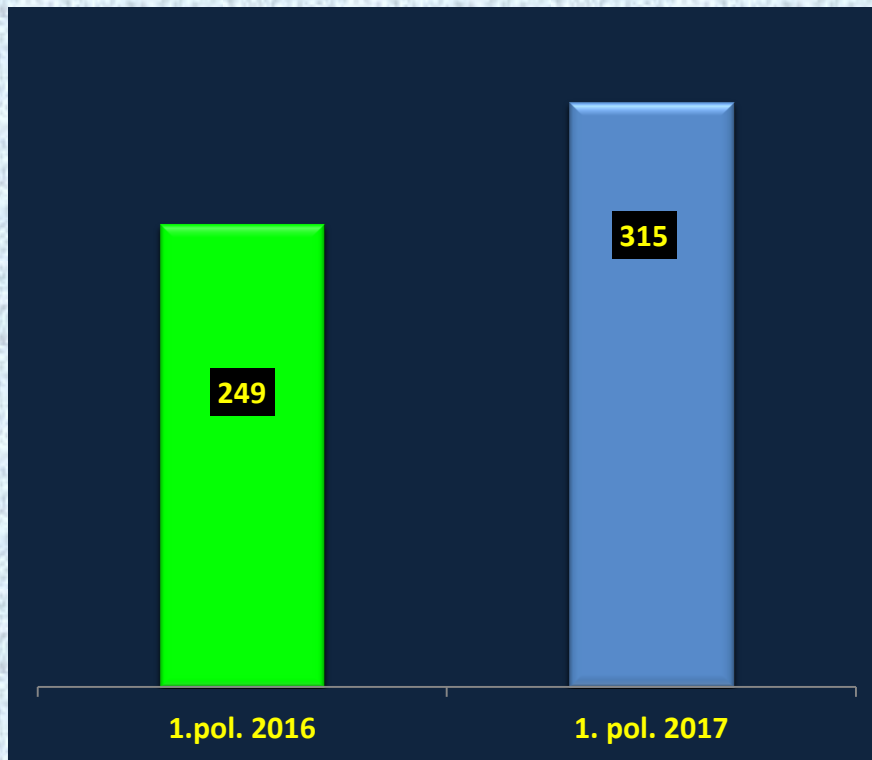

Krajské ředitelství policie kraje Vysočina

DOPRAVNÍ NEHODOVOST

**Celkový počet DN
v kraji Vysočina**

**Následky
dopravních nehod**

Krajské ředitelství policie kraje Vysočina

DOPRAVNÍ NEHODOVOST

**Celkový počet DN
na dálnici D1**