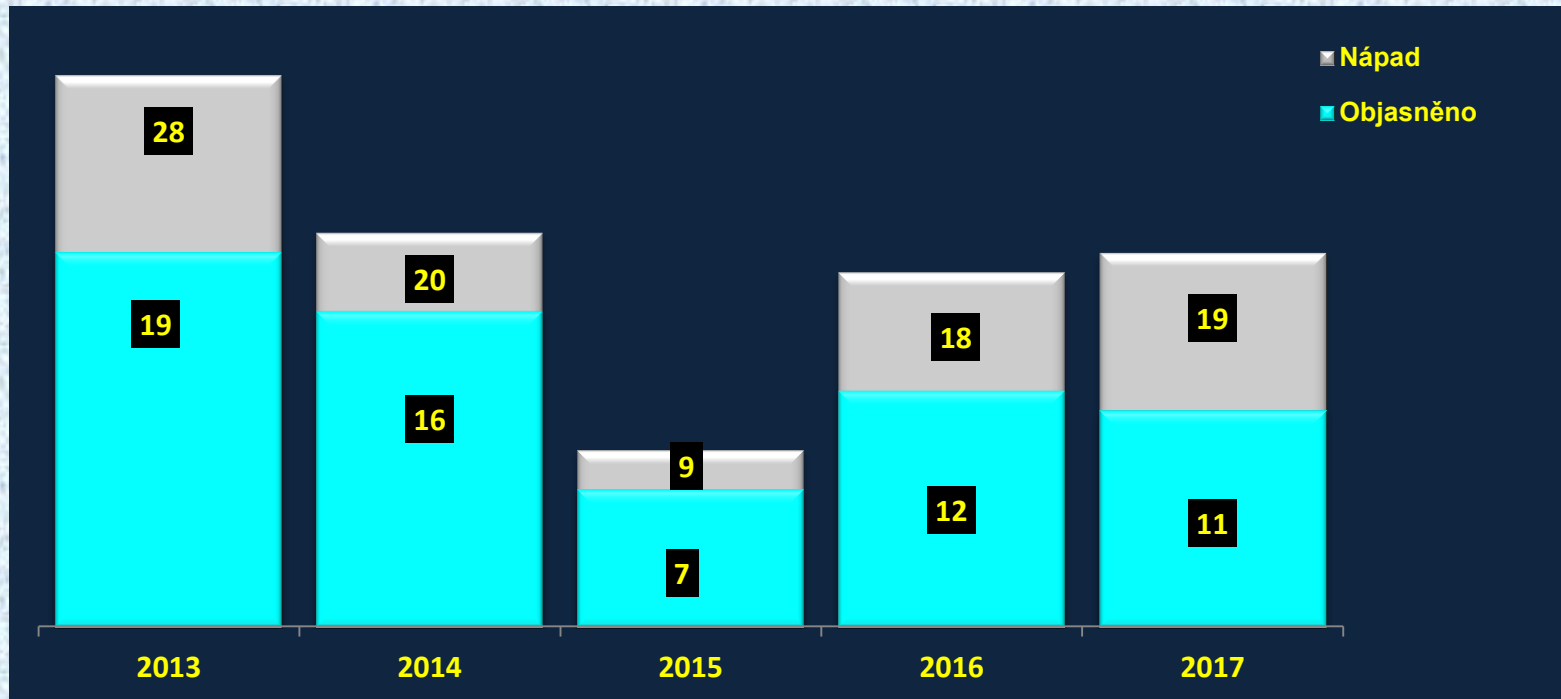

Loupeže

	2013	2014	2015	2016	2017	Rozdíl 2016 a 2017	
Nápad	28	20	9	18	19	1	5,56%
Objasněno	19	16	7	12	11	-1	-8,33%
% objasněnosti	67,86	80,00	77,78	66,67	57,89	-8,77	
Dodatečně	4	5	1	2	3	1	50,00%
celkem v roce	23	21	8	14	14	0	0,00%

Krajské ředitelství policie kraje Vysočina