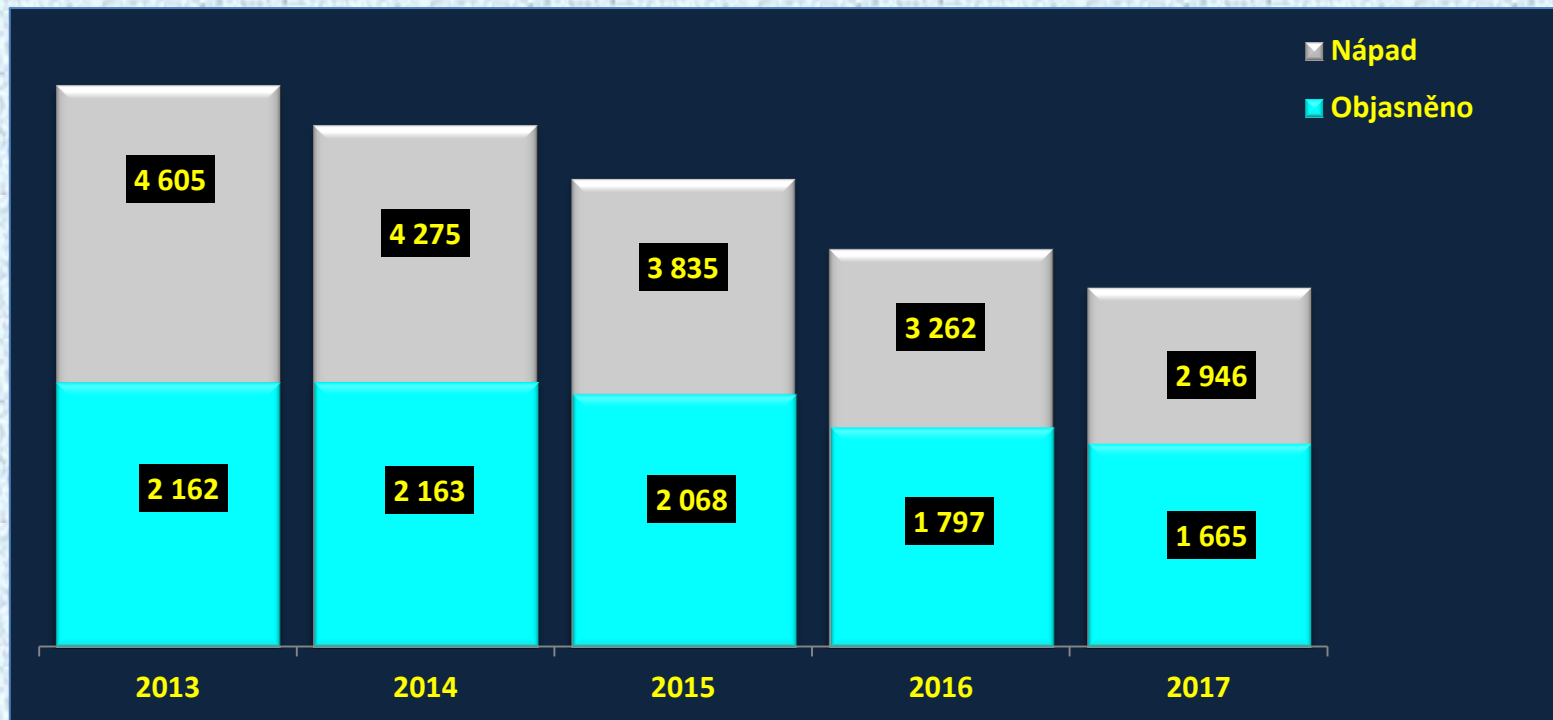

Krajské ředitelství policie kraje Vysočina

Registrovaná kriminalita v krajích

Kraj	Nápad		Objasněno	
	1. pol. 2016	1. pol. 2017	1. pol. 2016	1. pol. 2017
Hlavní město Praha	29 239	24 978	6 821	5 742
Moravskoslezský	13 866	12 536	6 363	5 680
Středočeský	11 865	10 534	5 032	4 586
Jihomoravský	11 498	10 297	4 048	3 781
Ústecký	9 849	9 523	5 676	5 463
Olomoucký	6 123	5 565	3 041	2 931
Plzeňský	4 939	5 150	2 484	2 321
Jihočeský	5 863	5 120	3 294	2 913
Liberecký	5 023	4 561	2 361	2 125
Zlínský	3 902	3 716	2 131	2 115
Královéhradecký	3 867	3 654	2 261	2 122
Pardubický	3 202	3 020	1 884	1 761
Vysočina	3 262	2 946	1 797	1 665
Karlovarský	2 570	2 575	1 792	1 812
ČR celkem	115 068	104 458	49 046	45 056

Krajské ředitelství policie kraje Vysočina

Ukazatele nápadu a zatíženosti jednotlivých ÚO

	NÁPAD			OBJASNĚNO SKUTKY			OBJASNĚNO V %		
	1. pol. 2016	1. pol. 2017	rozdíl	1. pol. 2016	1. pol. 2017	rozdíl	1. pol. 2016	1. pol. 2017	rozdíl
Jihlava	954	793	-161	528	444	-84	55,35	55,99	0,64
Třebíč	642	585	-57	385	337	-48	59,97	57,61	-2,36
Žďár nad Sázavou	513	486	-27	245	299	54	47,76	61,52	14
Havlíčkův Brod	668	579	-89	371	304	-67	55,54	52,50	-3,03
Pelhřimov	485	503	18	268	281	13	55,26	55,86	0,61

Krajské ředitelství policie kraje Vysočina

Celková kriminalita

	2013	2014	2015	2016	2017	Rozdíl 2016 a 2017	
Nápad	4 605	4 275	3 835	3 262	2 946	-316	-9,69 %
Objasněno	2 162	2 163	2 068	1 797	1 665	-132	-7,35 %
% objasněnosti	46,95	50,60	53,92	55,09	56,52	1,43	
Dodatečně	358	375	405	401	353	-48	-11,97 %
Celkem v roce	2520	2538	2473	2198	2018	-180	-8,19 %