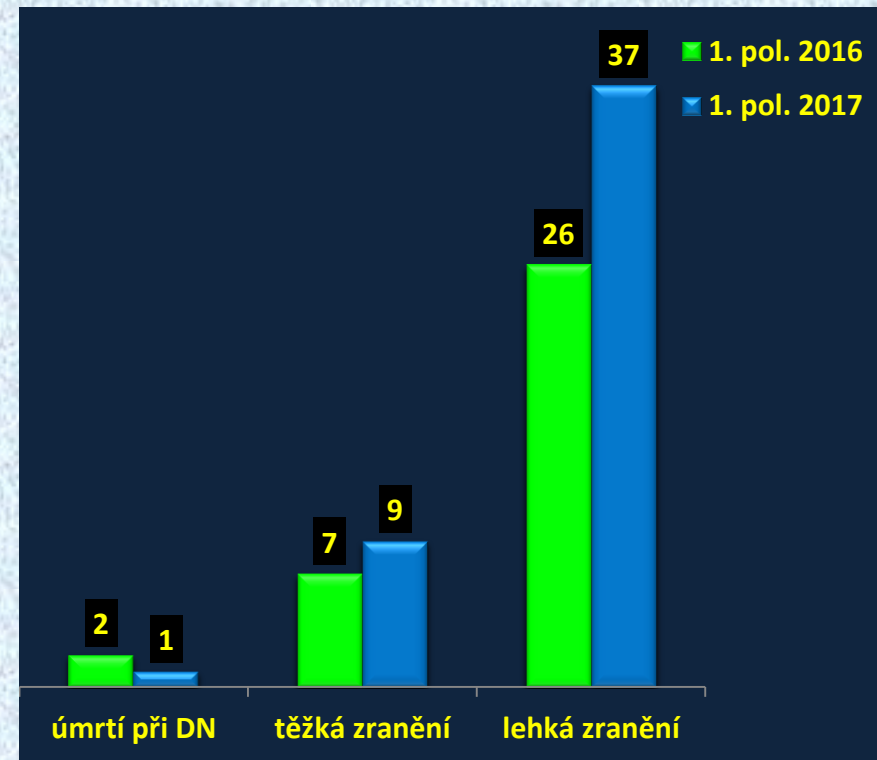

Rozdíl 2016 a 2017	
Nápad	11, 8,46%
Objasněno	11, 11,11%
% objasněnosti	1,86
Dodatečně	-1, -6,25%
Celkem v roce	10, 8,70%

Krajské ředitelství policie kraje Vysočina

PŘESTUPKY

Celkové počty přestupků - způsob ukončení

Krajské ředitelství policie kraje Vysočina

DOPRAVNÍ NEHODOVOST

**Celkový počet DN
v kraji Vysočina**

**Následky
dopravních nehod**

Krajské ředitelství policie kraje Vysočina

DOPRAVNÍ NEHODOVOST

**Celkový počet DN
na dálnici D1**

**Následky DN
na dálnici D1**

Krajské ředitelství policie kraje Vysočina

ZAJIŠTĚNÍ VEŘEJNÉHO POŘADKU

Bezpečnostní opatření v 1. pol. 2017

- **Policejní akce „24-BLUE“ (14. 3. – 15. 3. 2017)**
organizováno mezinárodní organizací RAILPOL
- účast 122 policistů krajského ředitelství
- **Světový pohár horských kol 2017 v Novém Městě na Moravě (19. 5. – 21. 5. 2017)**
- účast 90 policistů krajského ředitelství
- **BERNARD FEST (22. 6. – 24. 6. 2017) - Humpolec**
- účast 45 policistů krajského ředitelství
- **Opatření „Prezident 2017“ (27. 6. – 30. 6. 2017)**
opatření v souvislosti s oficiální návštěvou prezidenta České republiky v Kraji Vysočina