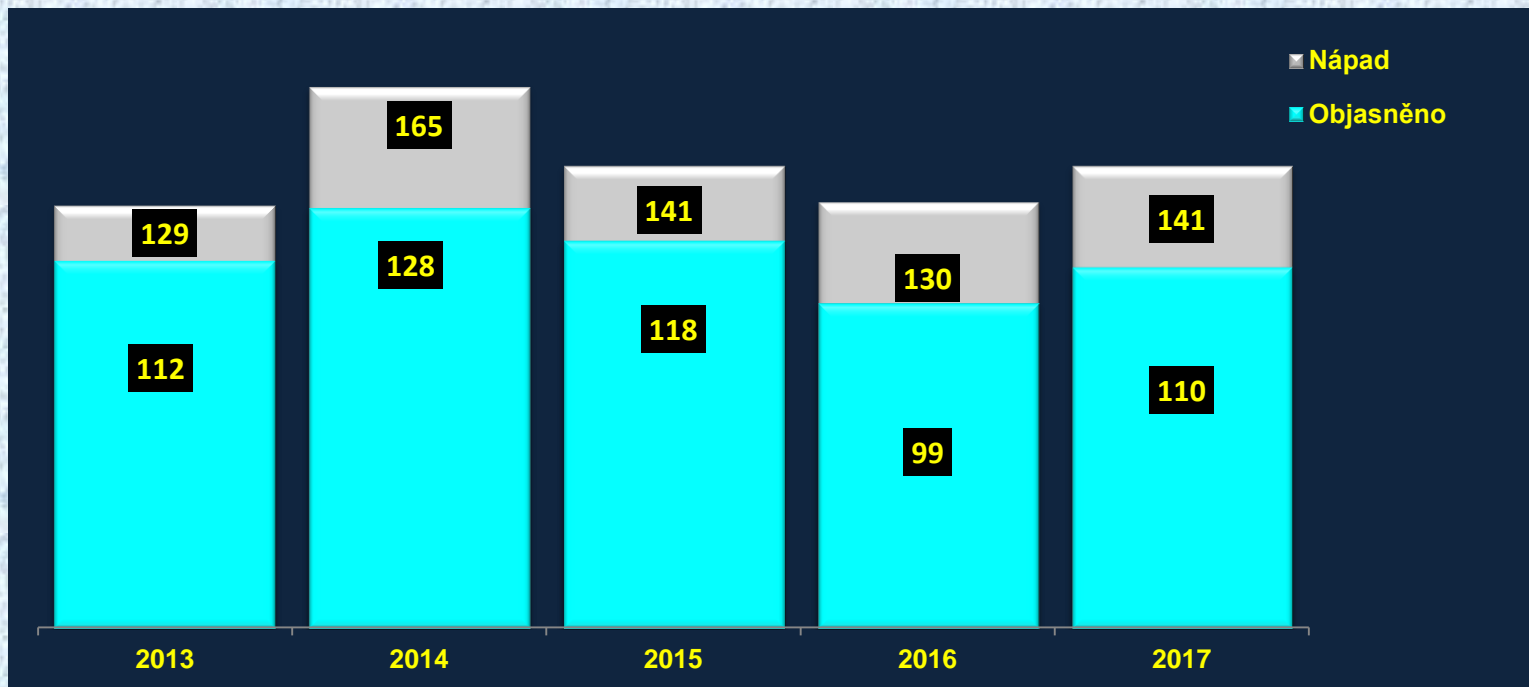

Toxi

	2013	2014	2015	2016	2017
Nápad	129	165	141	130	141
Objasněno	112	128	118	99	110
% objasněnosti	86,82	77,58	83,69	76,15	78,01
Dodatečně	12	11	17	16	15
Celkem v roce	124	139	135	115	125

Rozdíl 2016 a 2017	
Nápad	11, 8,46%
Objasněno	11, 11,11%
% objasněnosti	1,86
Dodatečně	-1, -6,25%
Celkem v roce	10, 8,70%

Krajské ředitelství policie kraje Vysočina