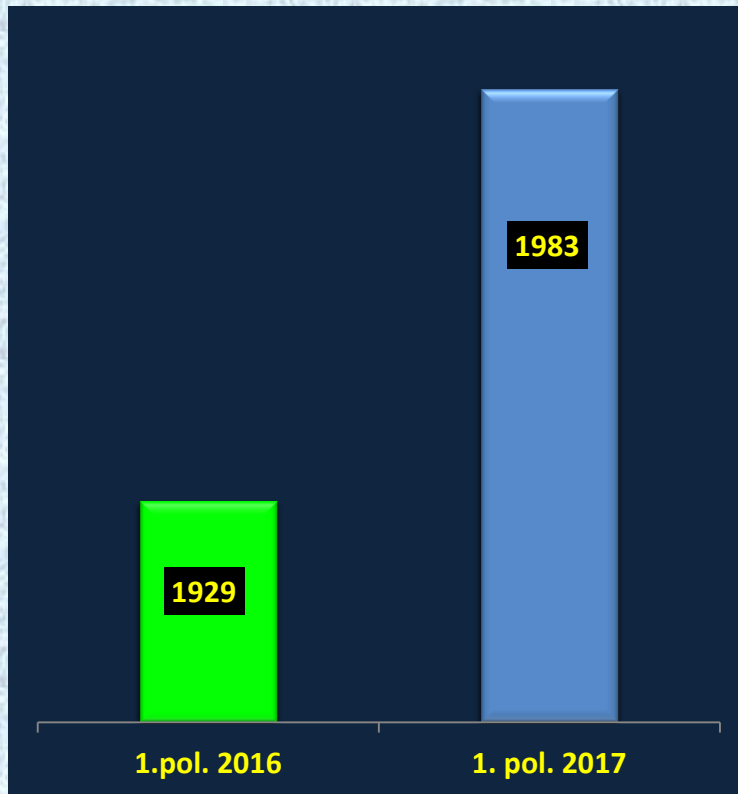

DOPRAVNÍ NEHODOVOST

**Celkový počet DN
v kraji Vysočina**

**Následky
dopravních nehod**

Krajské ředitelství policie kraje Vysočina