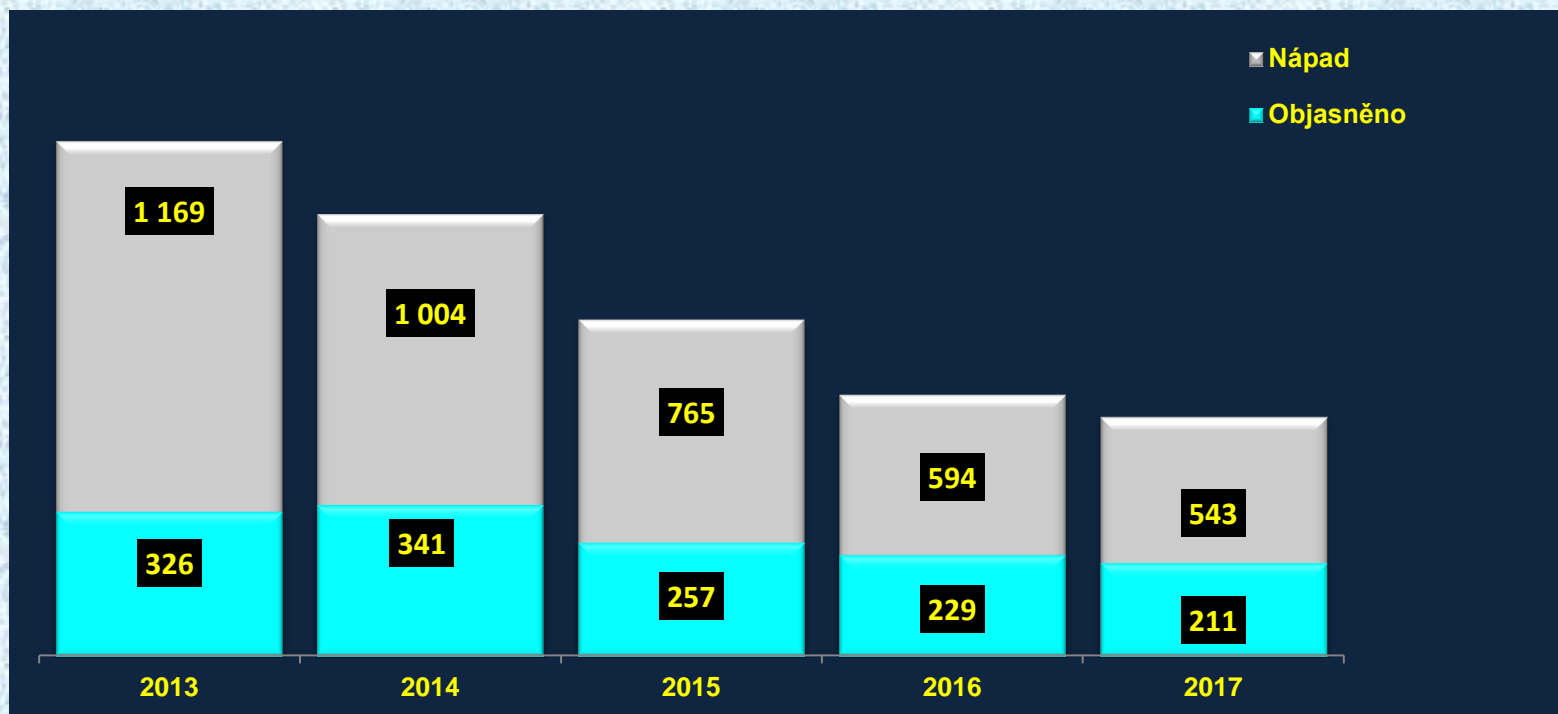

Krádeže prosté

	2013	2014	2015	2016	2017	Rozdíl 2016 a 2017	
Nápad	1 169	1 004	765	594	543	-51	-8,59%
Objasněno	326	341	257	229	211	-18	-7,86%
% objasněnosti	27,89	33,96	33,59	38,55	38,86	0,31	
Dodatečně	60	50	64	58	43	-15	-25,86%
Celkem v roce	386	391	321	287	254	-33	-11,50%

Krajské ředitelství policie kraje Vysočina