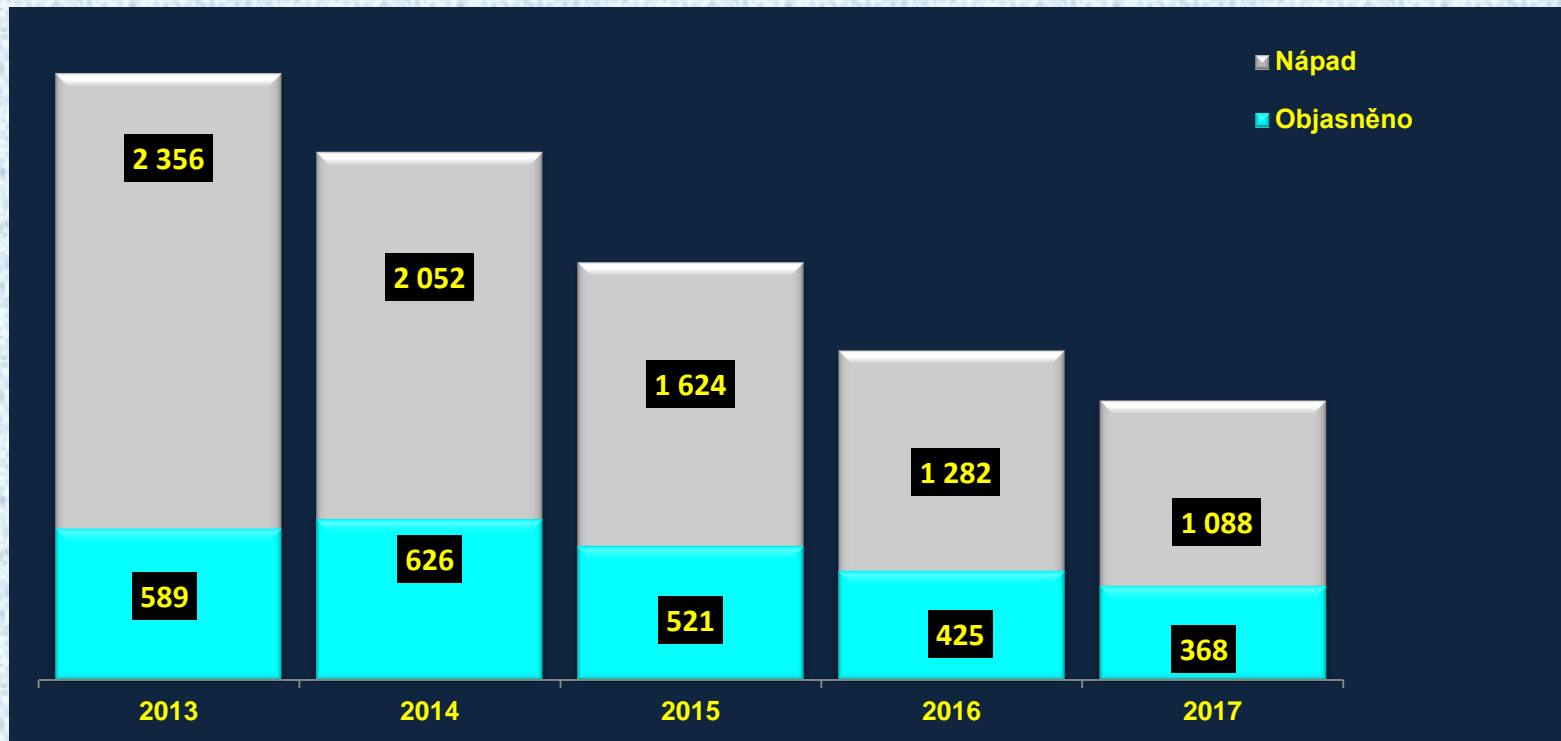

Majetková kriminalita

	2013	2014	2015	2016	2017	Rozdíl 2016 a 2017	
Nápad	2 356	2 052	1 624	1 282	1 088	-194	-15,13 %
Objasněno	589	626	521	425	368	-57	-13,41 %
% objasněnosti	25,00	30,51	32,08	33,15	33,82	0,67	
Dodatečně	152	155	160	129	95	-34	-26,36 %
Celkem v roce	741	781	681	554	463	-91	-16,43 %

Krajské ředitelství policie kraje Vysočina