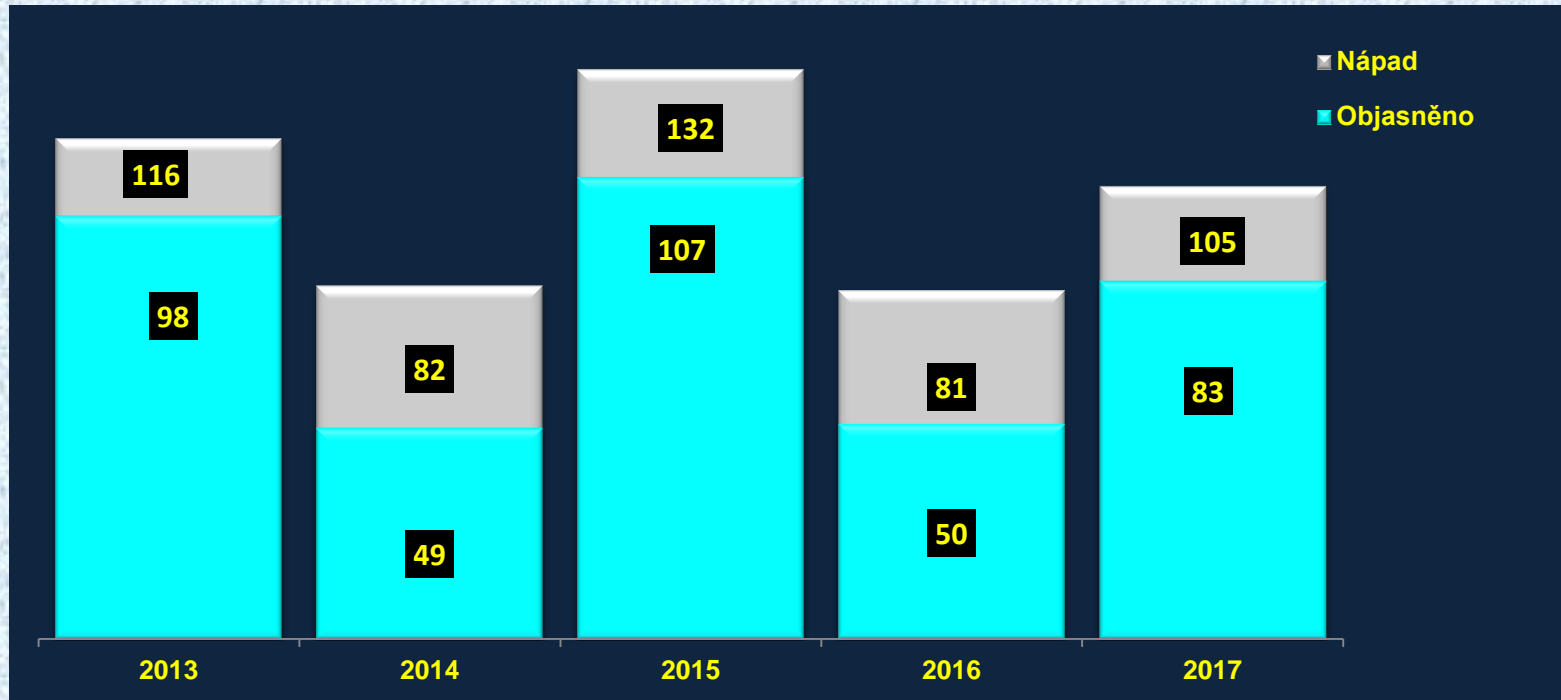

Úvěrové podvody

	2013	2014	2015	2016	2017	Rozdíl 2016 a 2017	
Nápad	116	82	132	81	105	24	29,63 %
Objasněno	98	49	107	50	83	33	66,00 %
% objasněnosti	84,48	59,76	81,06	61,73	79,05	17,32	
Dodatečně	6	8	24	22	16	-6	-27,27 %
Celkem v roce	104	57	131	72	99	27	37,50 %

Krajské ředitelství policie kraje Vysočina