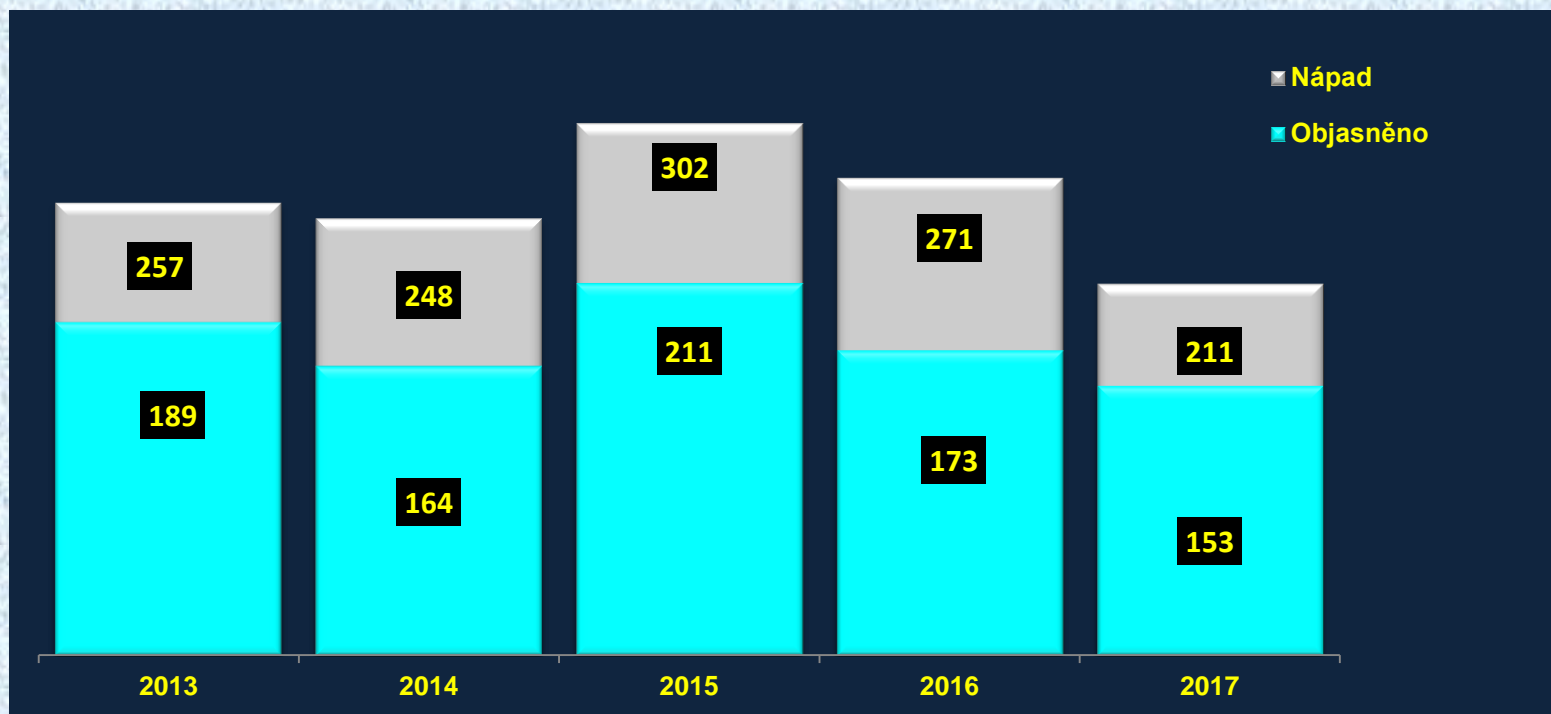

Podvody

	2013	2014	2015	2016	2017
Nápad	257	248	302	271	211
Objasněno	189	164	211	173	153
% objasněnosti	73,54	66,13	69,87	63,84	72,51
Dodatečně	16	24	38	56	37
Celkem v roce	205	188	249	229	190

Rozdíl 2016 a 2017	
Nápad	-60 -22,14 %
Objasněno	-20 -11,56 %
% objasněnosti	8,67
Dodatečně	-19 -33,93 %
Celkem v roce	-39 -17,03 %

Krajské ředitelství policie kraje Vysočina