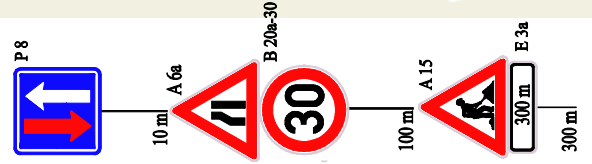

I/34 NOVÉ RANSKO-MOST EV. Č. 34-049-PRACOVNÍ MÍSTO, DIO

místo dopravního omezení

schéma B/6

HAVLÍČKŮV BROD

ŽDÍREC NAD DOUBRAVOU