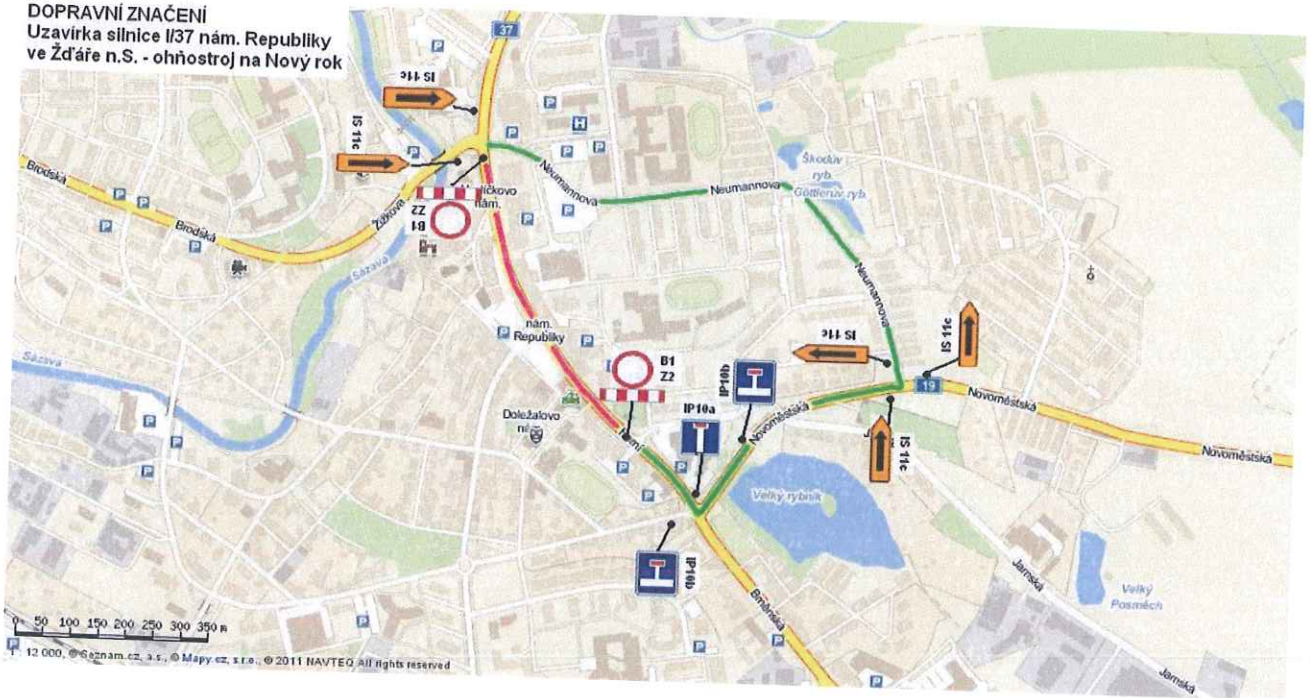

DOPRAVNÍ ZNAČENÍ
 Uzavírka silnice I/37 nám. Republiky
 ve Zďáře n.S. - ohňostroj na Nový rok

Návrh dopravního značení - Novoroční ohňostroj