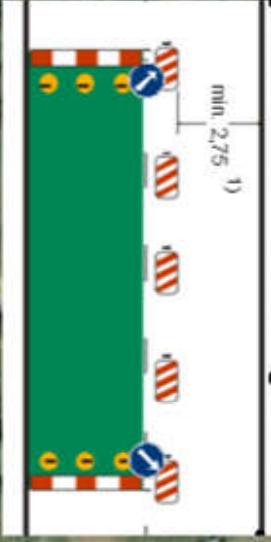

800 m

MÍSTO OPRAVY SVODIDEL

PRACOVNÍ MÍSTO

800 m

Dubovice