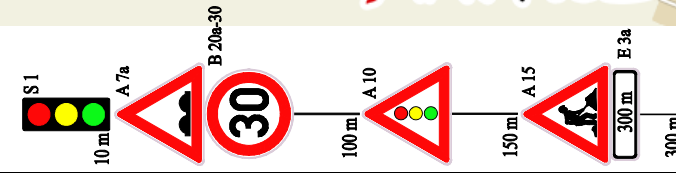

I/34 NOVÉ RANSKO-MOST EV. Č. 34-049-ČÁSTEČNÁ UZAVÍRKA, DIO

místo dopravního omezení

modifikované schéma B/6

HAVLÍČKŮV BROD

ŽDÍREC NAD DOUBRAVOU