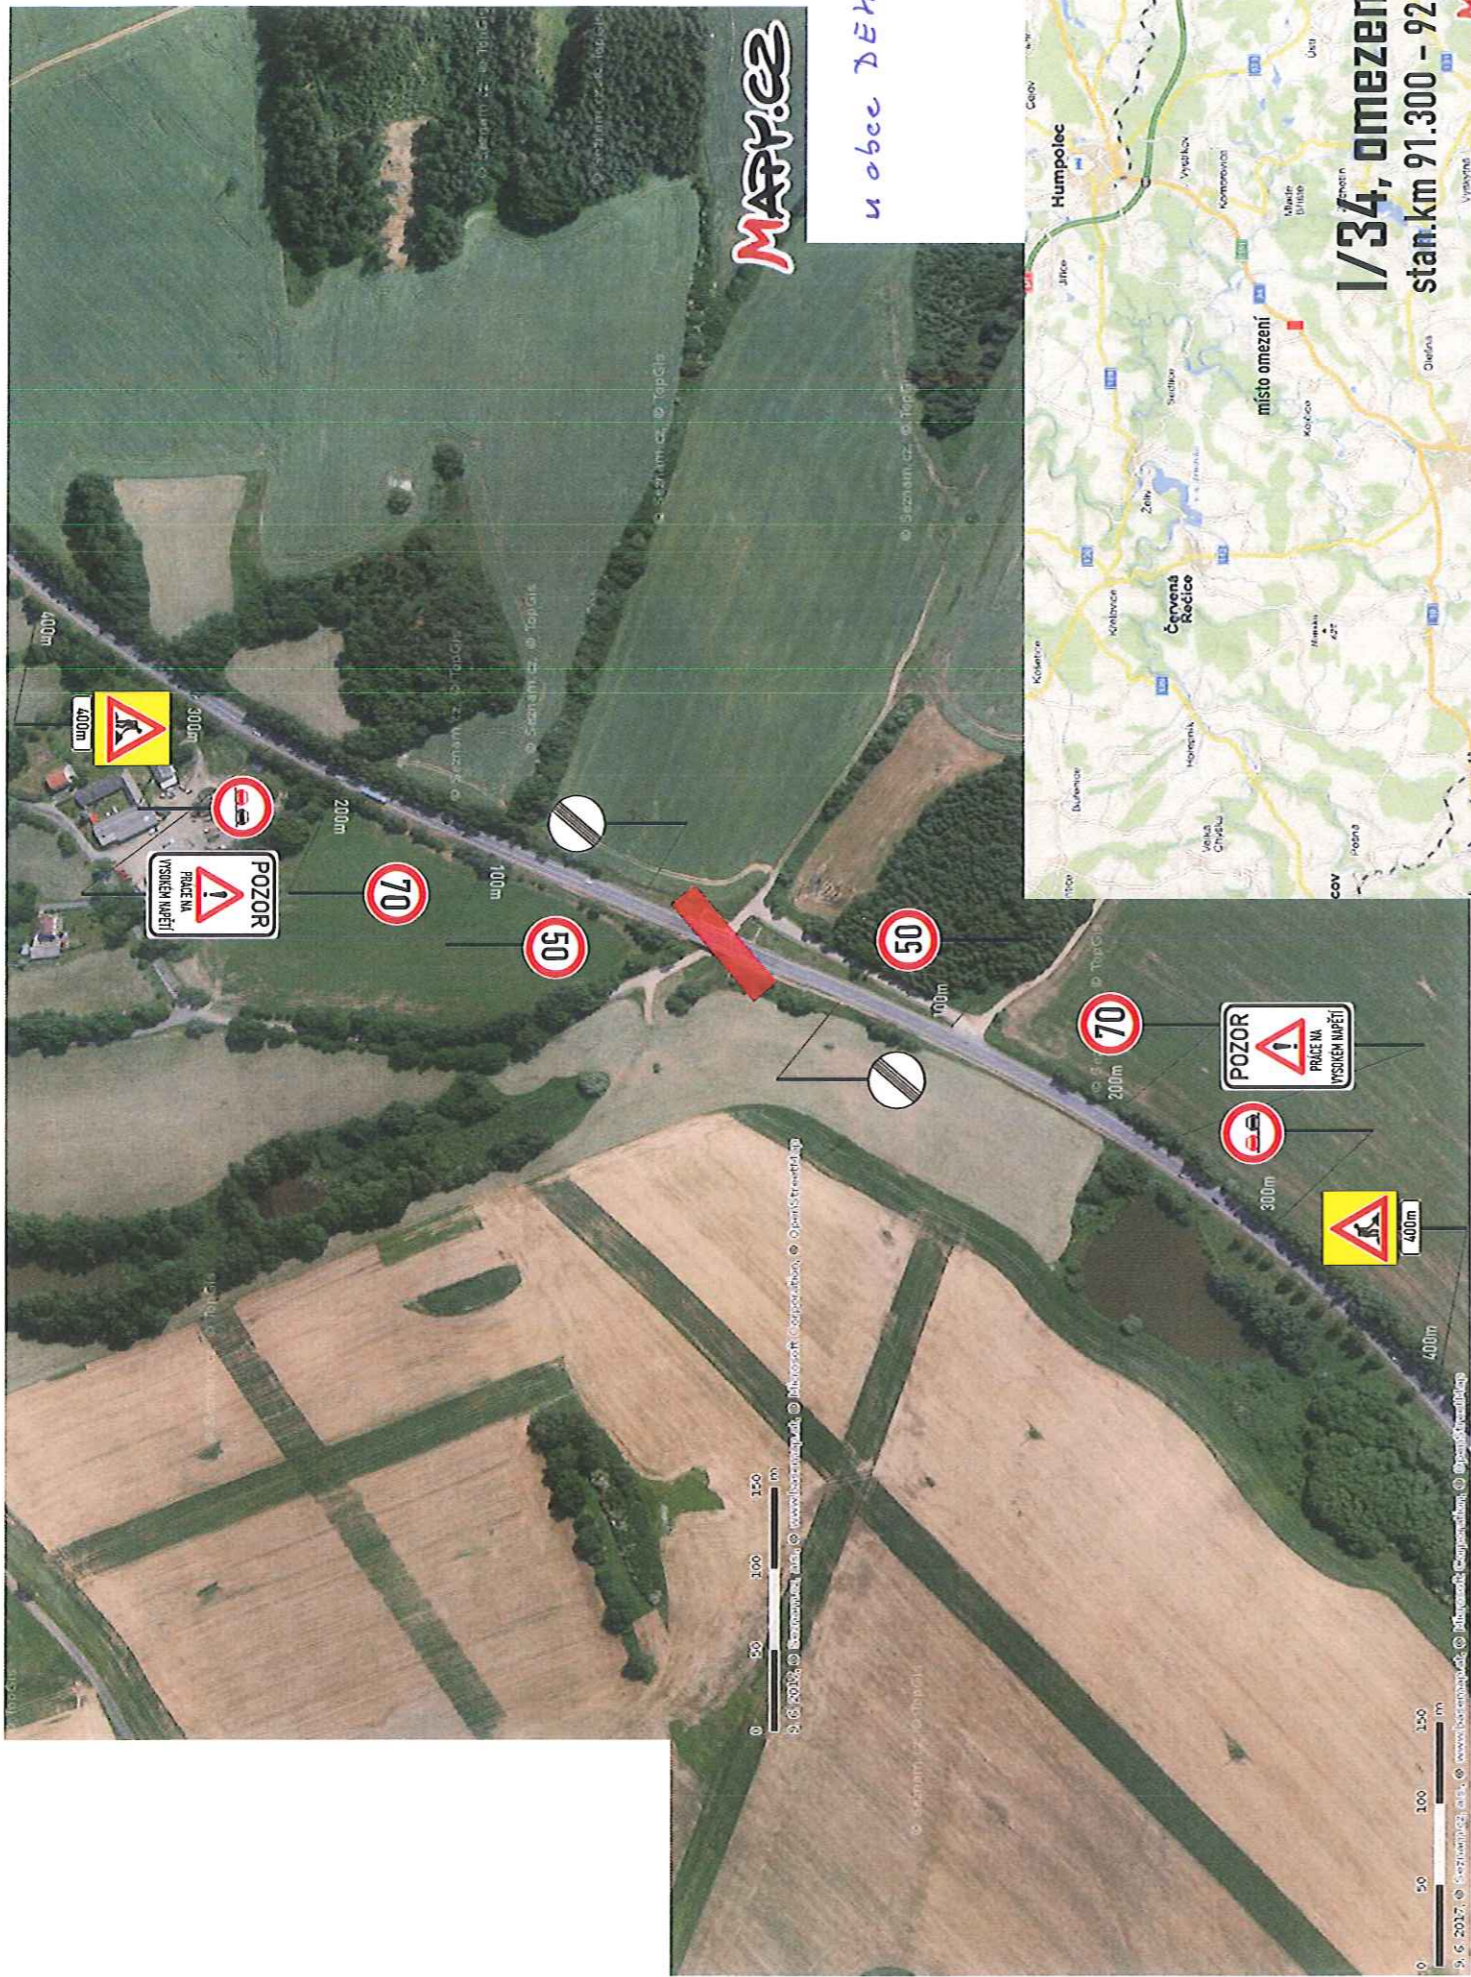

u obce VELKÝ RYBNÍK

I/34, omezení

stan.km 94.000 - 94.800km

u obce DEHTAŘE