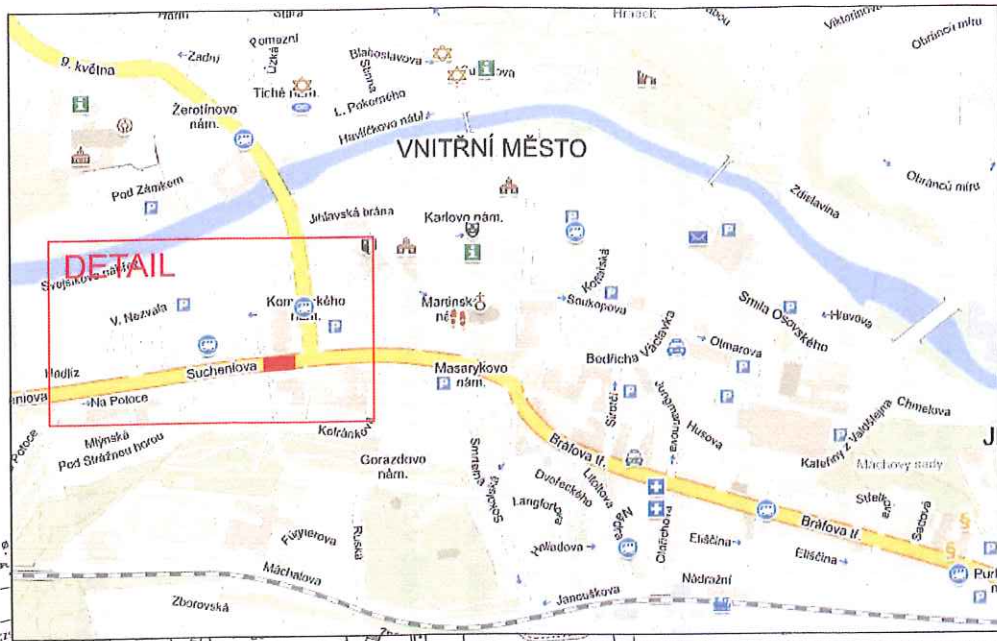

**DETAIL**

List 1

**DOPRAVNÍ ZNAČENÍ**  
Dopravní omezení

Dopravní omezení sil. I/23 ul. Sucheniova v Třebíči - akce: teplárna jih, rozšíření CZT „Na Potoce“.

Termín: od 20.7.2018 20,00 hod. - do 30.9.2018 6,00 hod.  
Práce na překozech budou probíhat vždy o víkendech od pátku 20,00 hod. - do pondělí 6,00 hod.

List 3

**DOPRAVNÍ ZNAČENÍ**  
Dopravní omezení

Dopravní omezení sil. I/23 ul. Sucheniova v Třebíči  
- akce: teplárna jih, rozšíření CZT „Na Potoce“.

Termín: od 20.7.2018 20,00 hod. - do 30.9.2018 6,00 hod.  
Práce na překopech budou probíhat vždy o víkendech  
od pátku 20,00 hod. - do pondělí 6,00 hod.

Objednatel: TTS eko, s.r.o.  
Průmyslová 163  
674 01 Třebíč

List 4

**DOPRAVNÍ ZNAČENÍ**  
Dopravní omezení

Dopravní omezení sil. I/23 ul. Sucheniova v Třebíči  
- akce: teplárna jih, rozšíření CZT „Na Potoce“.