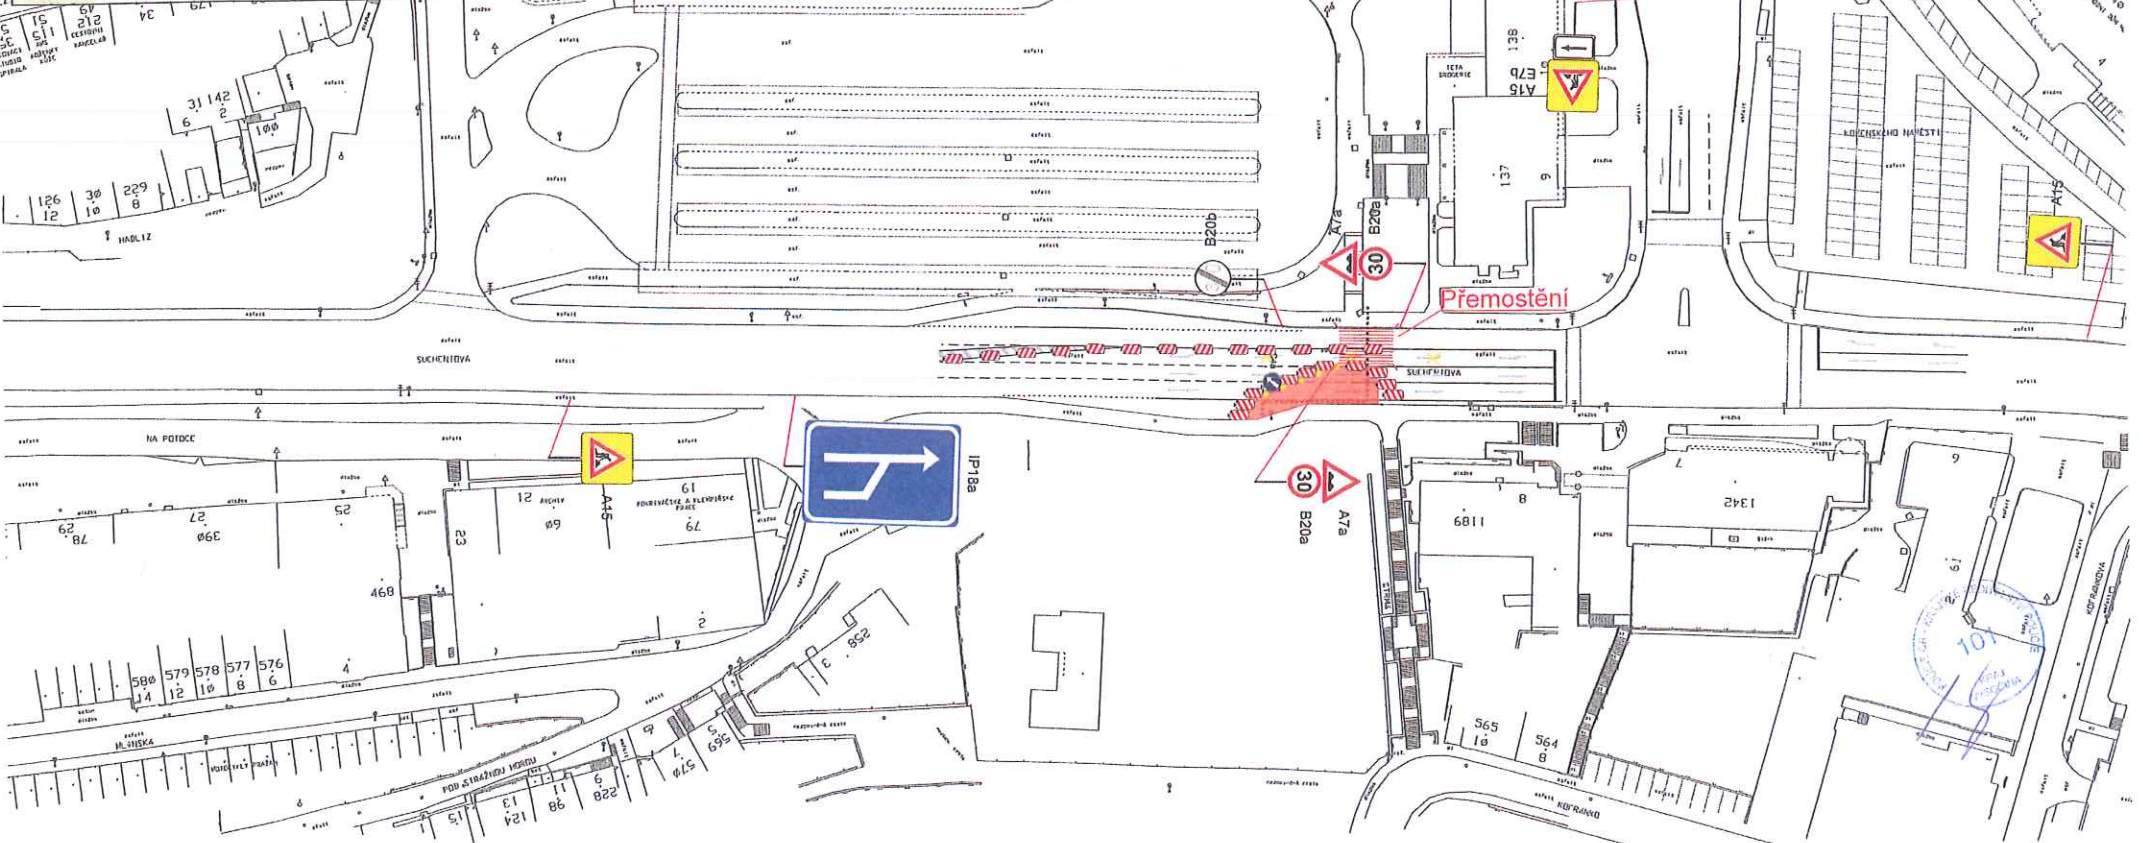

**DETAIL**

List 1

**DOPRAVNÍ ZNAČENÍ**  
Dopravní omezení

Dopravní omezení sil. I/23 ul. Sucheniova v Třebíči - akce: teplárna jih, rozšíření CZT „Na Potoce“.

Termín: od 20.7.2018 20,00 hod. - do 30.9.2018 6,00 hod.  
Práce na překozech budou probíhat vždy o víkendech od pátku 20,00 hod. - do pondělí 6,00 hod.

List 3

**DOPRAVNÍ ZNAČENÍ**  
Dopravní omezení

Dopravní omezení sil. I/23 ul. Sucheniova v Třebíči  
- akce: teplárna jih, rozšíření CZT „Na Potoce“.

Termín: od 20.7.2018 20,00 hod. - do 30.9.2018 6,00 hod.  
Práce na překopech budou probíhat vždy o víkendech  
od pátku 20,00 hod. - do pondělí 6,00 hod.

Objednatel: TTS eko, s.r.o.  
Průmyslová 163  
674 01 Třebíč

List 4

**DOPRAVNÍ ZNAČENÍ**  
Dopravní omezení

Dopravní omezení sil. I/23 ul. Sucheniova v Třebíči  
- akce: teplárna jih, rozšíření CZT „Na Potoce“.