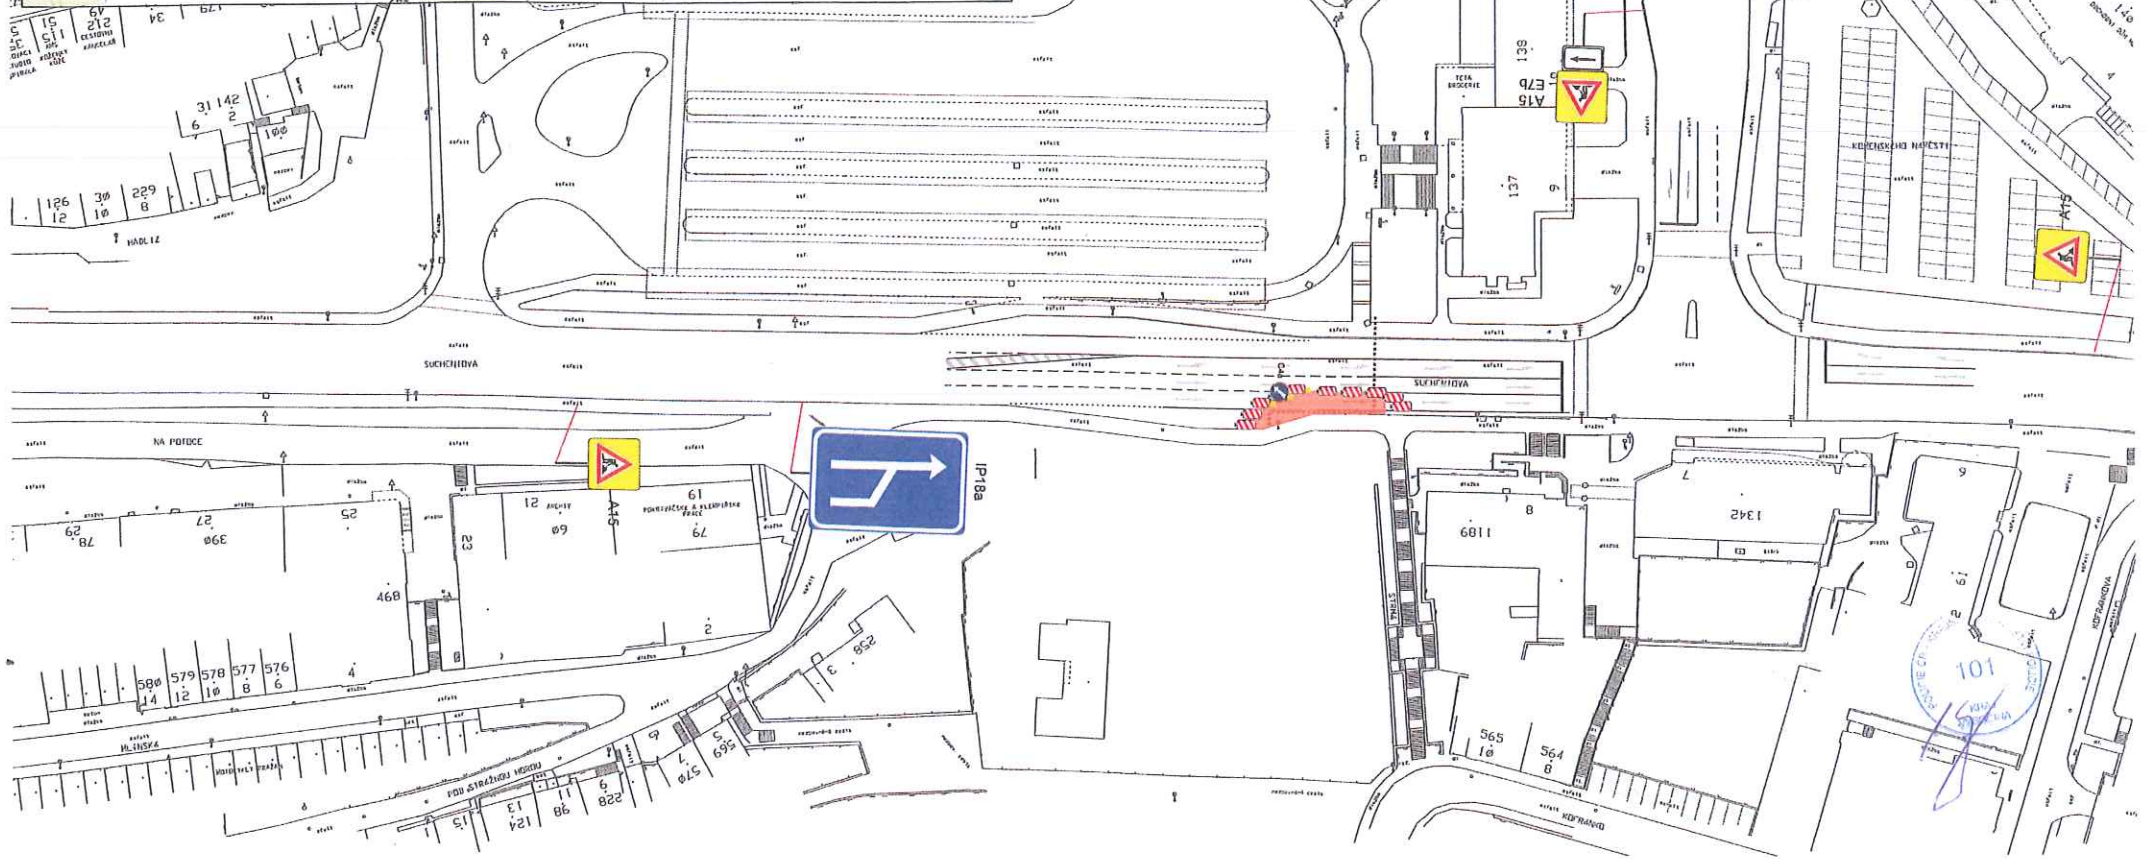

**DETAIL**

List 1

**DOPRAVNÍ ZNAČENÍ**  
Dopravní omezení

Dopravní omezení sil. I/23 ul. Sucheniova v Třebíči - akce: teplárna jih, rozšíření CZT „Na Potoce“.

Termín: od 20.7.2018 20,00 hod. - do 30.9.2018 6,00 hod.  
Práce na překozech budou probíhat vždy o víkendech od pátku 20,00 hod. - do pondělí 6,00 hod.

Objednatel: TTS eko, s.r.o.  
Průmyslová 163  
674 01 Třebíč

List 2

**DOPRAVNÍ ZNAČENÍ**  
Dopravní omezení

Dopravní omezení sil. I/23 ul. Sucheniova v Třebíči  
- akce: teplárna jih, rozšíření CZT „Na Potoce“.

Termín: od 20.7.2018 20,00 hod. - do 30.9.2018 6,00 hod.  
Práce na překopech budou probíhat vždy o víkendech  
od pátku 20,00 hod. - do pondělí 6,00 hod.

Objednatel: TTS eko, s.r.o.  
Průmyslová 163  
674 01 Třebíč

List 3

**DOPRAVNÍ ZNAČENÍ**  
Dopravní omezení

Dopravní omezení sil. I/23 ul. Sucheniova v Třebíči  
- akce: teplárna jih, rozšíření CZT „Na Potoce“.

Termín: od 20.7.2018 20,00 hod. - do 30.9.2018 6,00 hod.  
Práce na překopech budou probíhat vždy o víkendech  
od pátku 20,00 hod. - do pondělí 6,00 hod.