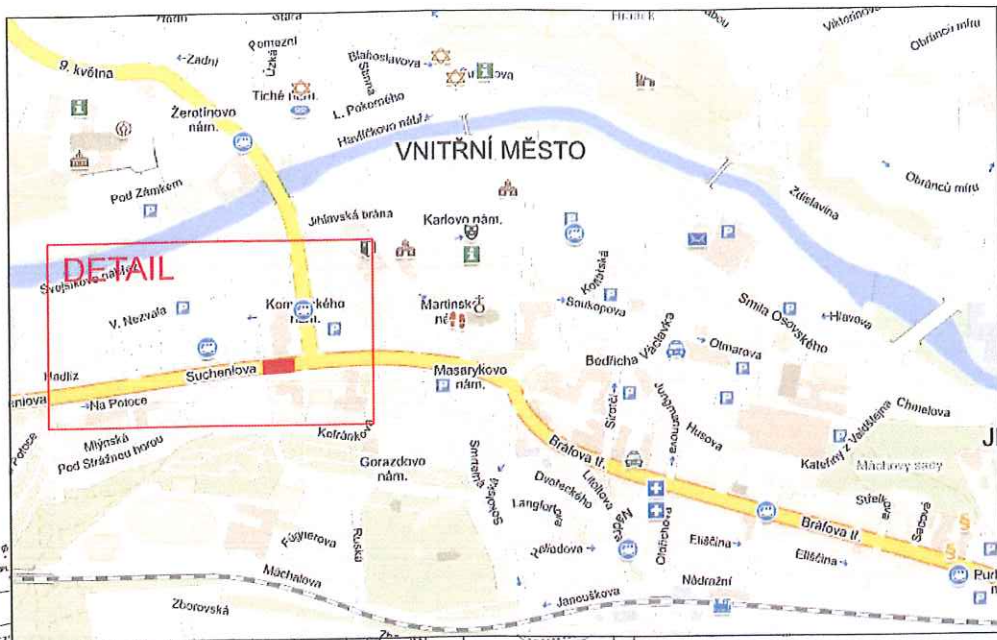

**DETAIL**

List 1

**DOPRAVNÍ ZNAČENÍ**  
Dopravní omezení

Dopravní omezení sil. I/23 ul. Sucheniova v Třebíči - akce: teplárna jih, rozšíření CZT „Na Potoce“.

Termín: od 20.7.2018 20,00 hod. - do 30.9.2018 6,00 hod.  
Práce na překozech budou probíhat vždy o víkendech od pátku 20,00 hod. - do pondělí 6,00 hod.

Objednatel: TTS eko, s.r.o.  
Průmyslová 163  
674 01 Třebíč

List 2

**DOPRAVNÍ ZNAČENÍ**  
Dopravní omezení

Dopravní omezení sil. I/23 ul. Sucheniova v Třebíči  
- akce: teplárna jih, rozšíření CZT „Na Potoce“.

Termín: od 20.7.2018 20,00 hod. - do 30.9.2018 6,00 hod.  
Práce na překopech budou probíhat vždy o víkendech  
od pátku 20,00 hod. - do pondělí 6,00 hod.

Objednatel: TTS eko, s.r.o.  
Průmyslová 163  
674 01 Třebíč

List 3

**DOPRAVNÍ ZNAČENÍ**  
Dopravní omezení

Dopravní omezení sil. I/23 ul. Sucheniova v Třebíči  
- akce: teplárna jih, rozšíření CZT „Na Potoce“.

Termín: od 20.7.2018 20,00 hod. - do 30.9.2018 6,00 hod.  
Práce na překopech budou probíhat vždy o víkendech  
od pátku 20,00 hod. - do pondělí 6,00 hod.