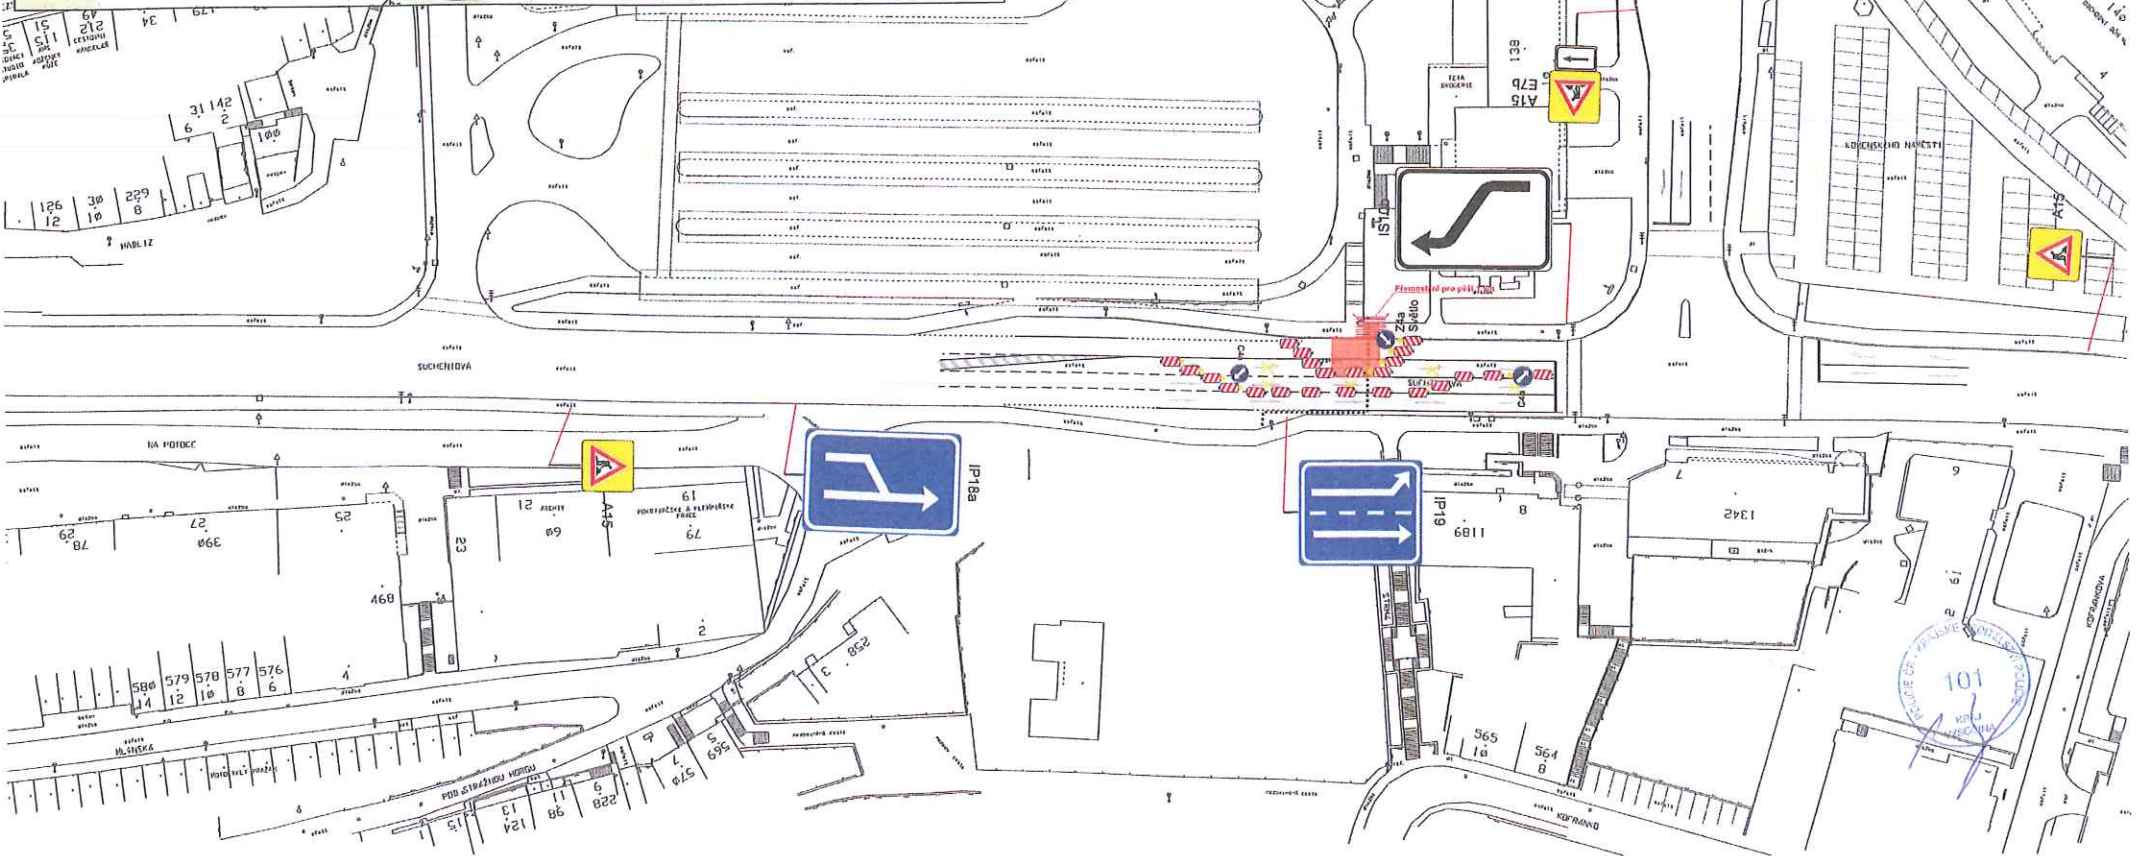

**DETAIL**

List 1

**DOPRAVNÍ ZNAČENÍ**  
Dopravní omezení

Dopravní omezení sil. I/23 ul. Sucheniova v Třebíči - akce: teplárna jih, rozšíření CZT „Na Potoce“.

Termín: od 20.7.2018 20,00 hod. - do 30.9.2018 6,00 hod.  
Práce na překozech budou probíhat vždy o víkendech od pátku 20,00 hod. - do pondělí 6,00 hod.

Objednatel: TTS eko, s.r.o.  
Průmyslová 163  
674 01 Třebíč

List 2

**DOPRAVNÍ ZNAČENÍ**  
Dopravní omezení

Dopravní omezení sil. I/23 ul. Sucheniova v Třebíči  
- akce: teplárna jih, rozšíření CZT „Na Potoce“.

Termín: od 20.7.2018 20,00 hod. - do 30.9.2018 6,00 hod.  
Práce na překopech budou probíhat vždy o víkendech  
od pátku 20,00 hod. - do pondělí 6,00 hod.

Objednatel: TTS eko, s.r.o.  
Průmyslová 163  
674 01 Třebíč

List 3

**DOPRAVNÍ ZNAČENÍ**  
Dopravní omezení

Dopravní omezení sil. I/23 ul. Sucheniova v Třebíči  
- akce: teplárna jih, rozšíření CZT „Na Potoce“.

Termín: od 20.7.2018 20,00 hod. - do 30.9.2018 6,00 hod.  
Práce na překopech budou probíhat vždy o víkendech  
od pátku 20,00 hod. - do pondělí 6,00 hod.