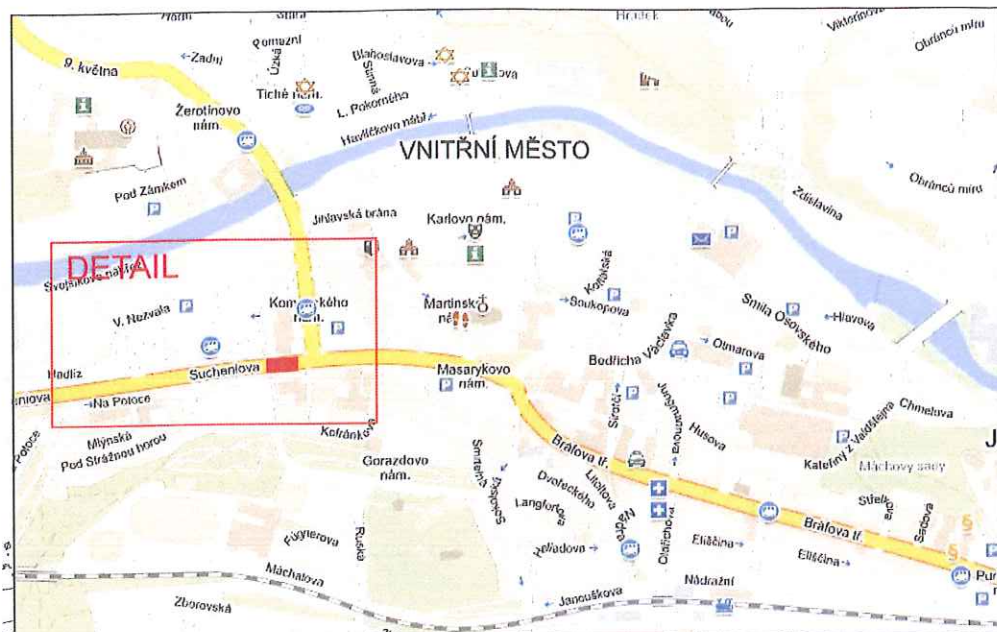

**DETAIL**

List 1

**DOPRAVNÍ ZNAČENÍ**  
Dopravní omezení

Dopravní omezení sil. I/23 ul. Sucheniova v Třebíči - akce: teplárna jih, rozšíření CZT „Na Potoce“.

Termín: od 20.7.2018 20,00 hod. - do 30.9.2018 6,00 hod.  
Práce na překozech budou probíhat vždy o víkendech od pátku 20,00 hod. - do pondělí 6,00 hod.

Objednatel: TTS eko, s.r.o.  
Průmyslová 163  
674 01 Třebíč

List 2

**DOPRAVNÍ ZNAČENÍ**  
Dopravní omezení

Dopravní omezení sil. I/23 ul. Sucheniova v Třebíči  
- akce: teplárna jih, rozšíření CZT „Na Potoce“.

List 3

**DOPRAVNÍ ZNAČENÍ**  
Dopravní omezení

Dopravní omezení sil. I/23 ul. Sucheniova v Třebíči  
- akce: teplárna jih, rozšíření CZT „Na Potoce“.

Termín: od 20.7.2018 20,00 hod. - do 30.9.2018 6,00 hod.  
Práce na překopech budou probíhat vždy o víkendech  
od pátku 20,00 hod. - do pondělí 6,00 hod.

Objednatel: TTS eko, s.r.o.  
Průmyslová 163  
674 01 Třebíč

List 4

**DOPRAVNÍ ZNAČENÍ**  
Dopravní omezení

Dopravní omezení sil. I/23 ul. Sucheniova v Třebíči  
- akce: teplárna jih, rozšíření CZT „Na Potoce“.