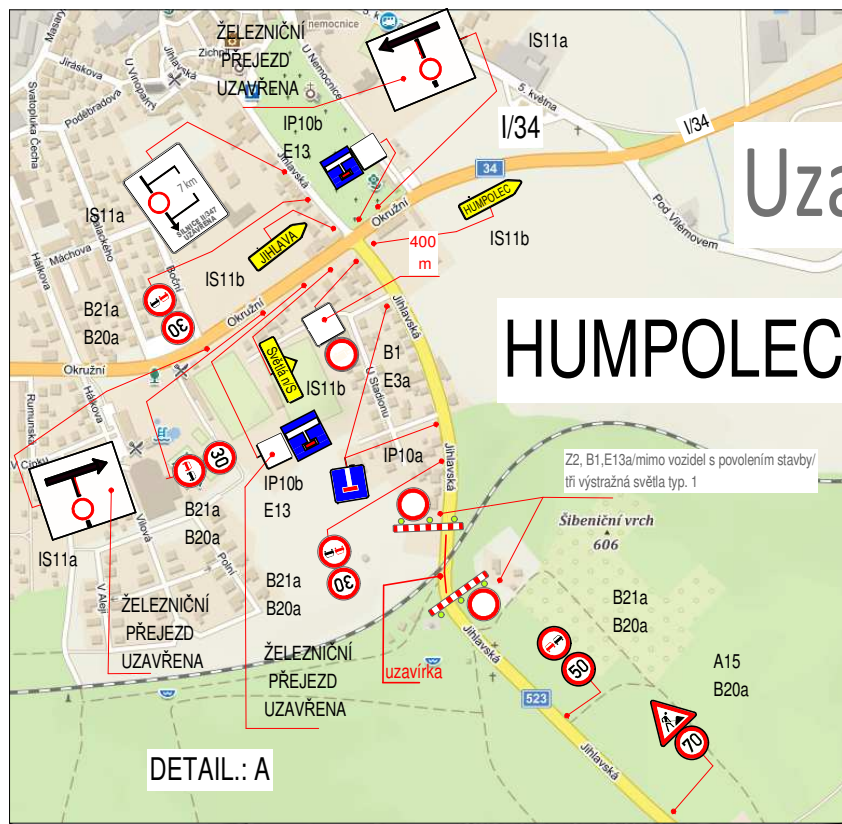

# Uzavírka přejezdu P3805 na silnici II/523 v Humpolci

**HUMPOLEC**

DETAIL: A

LEGENDA:

- █ objížďka pro všechna vozidla
- █ uzavírka
- █ trasa pro BUS

DETAIL: A

**HUMPOLEC**

## POZNÁMKY:

Stávající směrové dopravní značení v prostoru uzavřených křižovatek bude zakryto a upraveno dle navržené objížďky !!!!

ŽELEZNIČNÍ PŘEJEZD UZAVŘENA