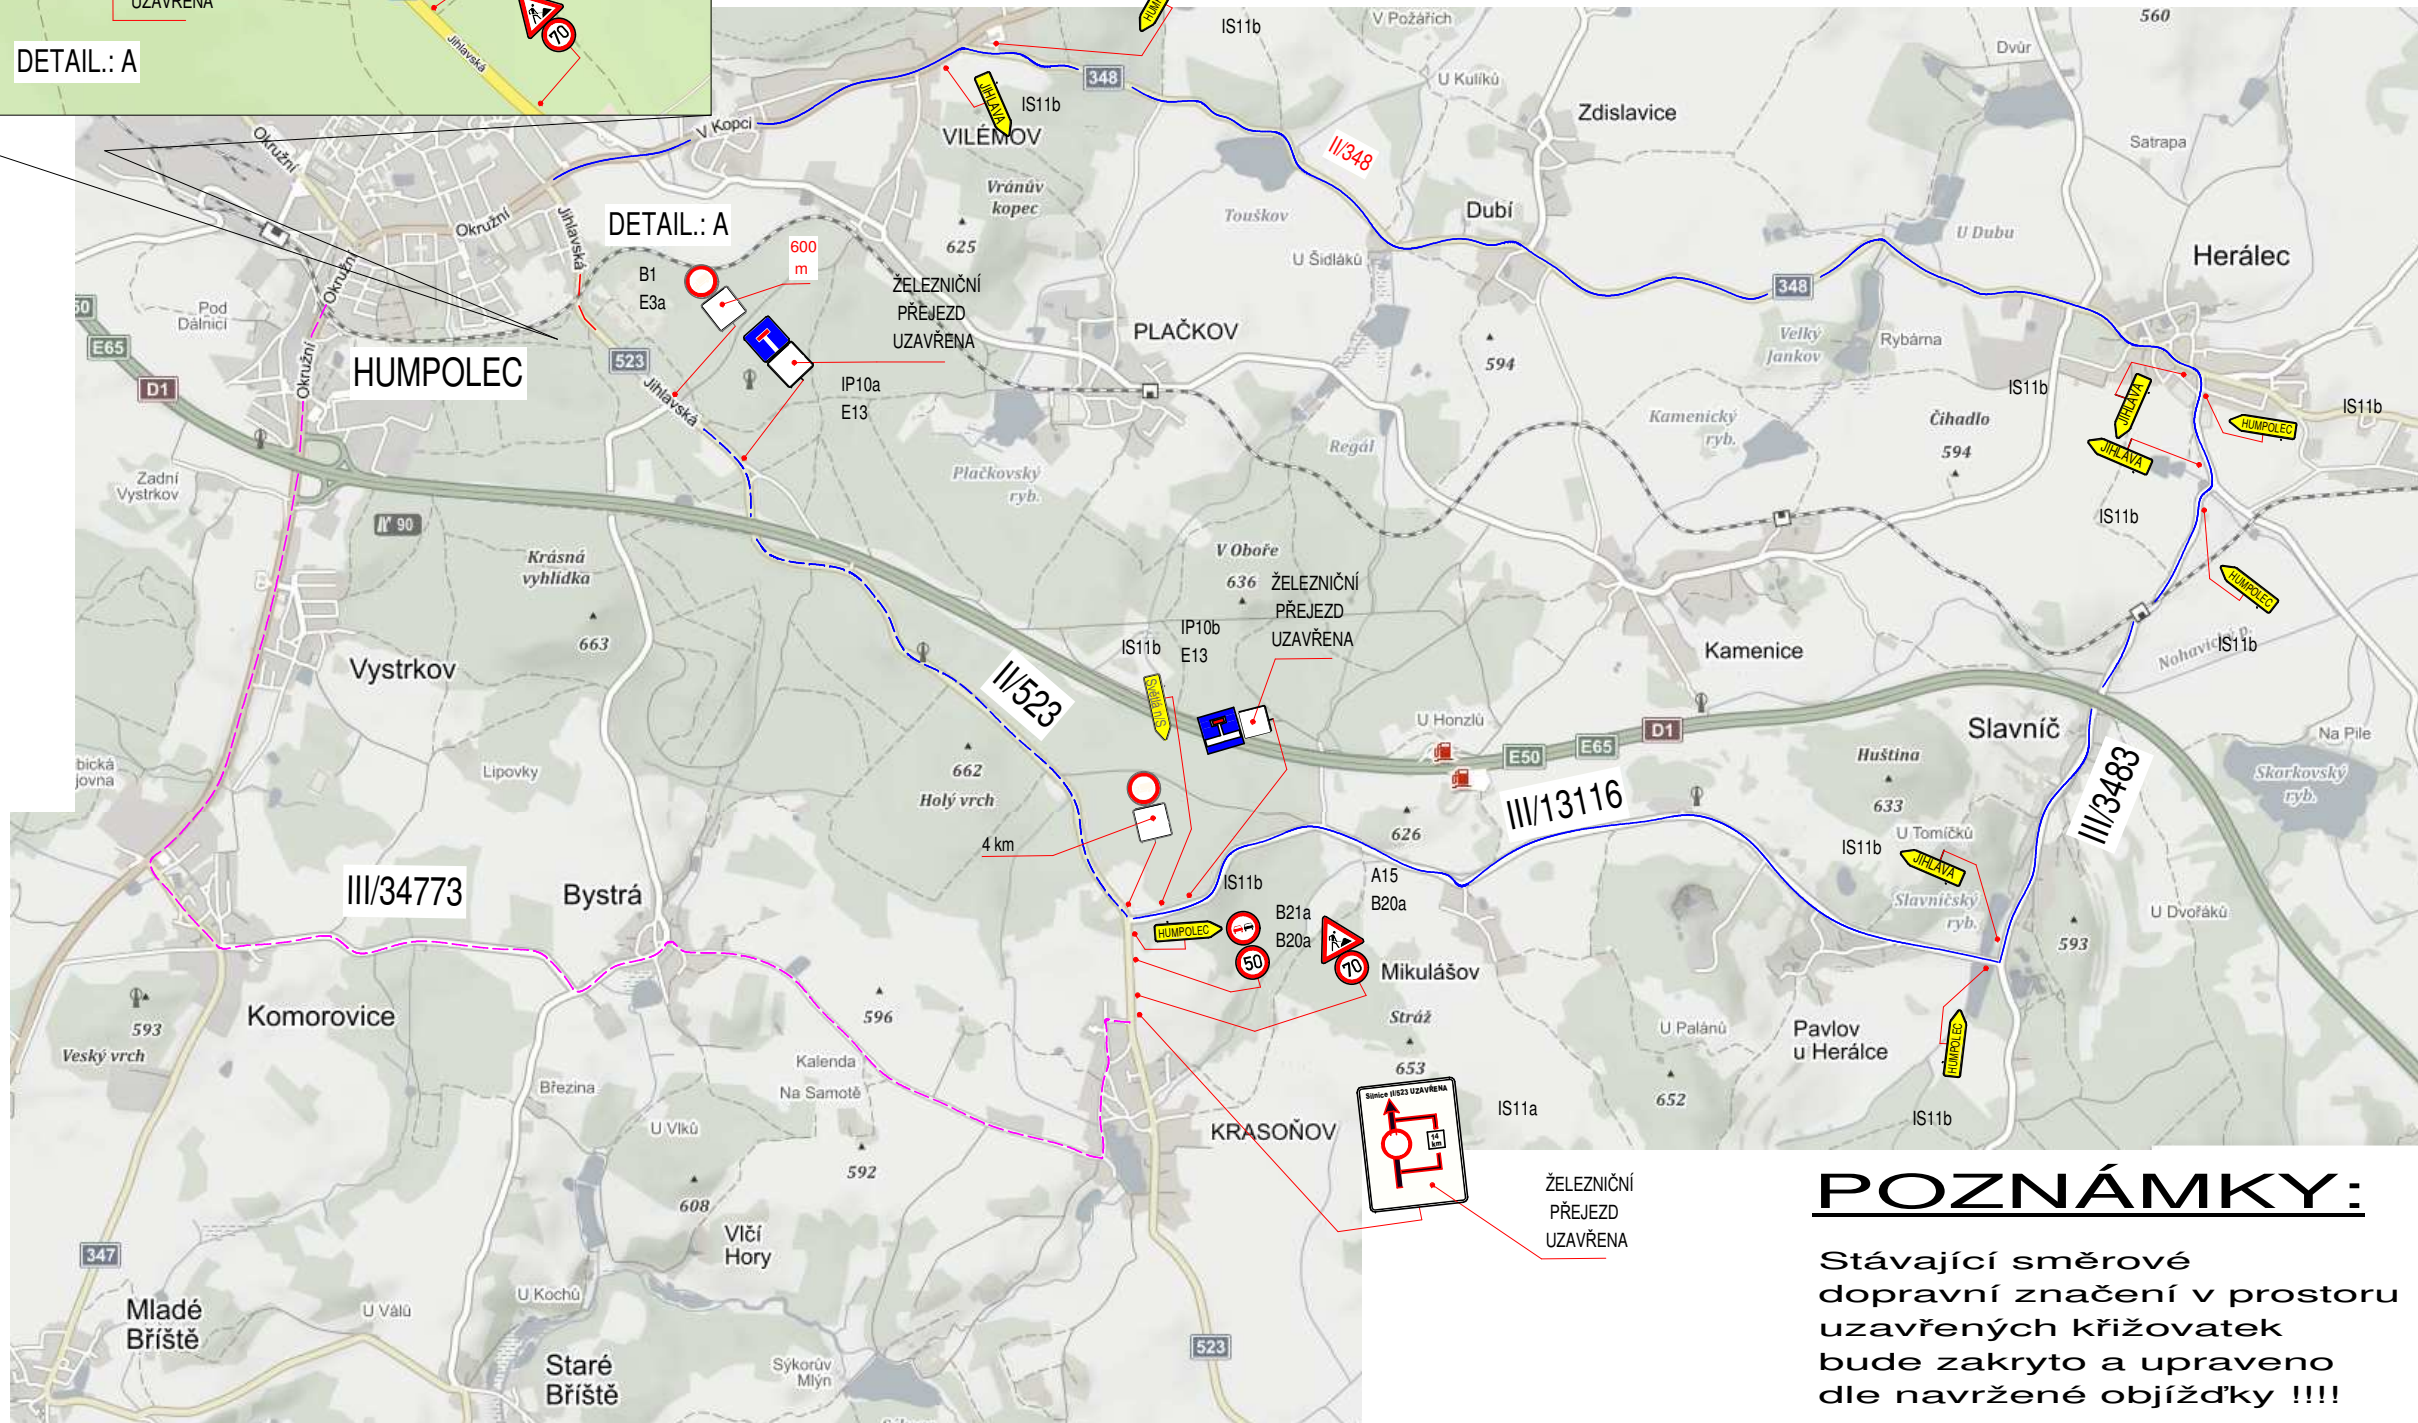

# Uzavírka přejezdu P3805 na silnici II/523 v Humpolci

**HUMPOLEC**

DETAIL: A

LEGENDA:

- █ objížďka pro všechna vozidla
- █ uzavírka
- █ trasa pro BUS

DETAIL: A

**HUMPOLEC**

## POZNÁMKY:

Stávající směrové dopravní značení v prostoru uzavřených křižovatek bude zakryto a upraveno dle navržené objížďky !!!!

ŽELEZNIČNÍ PŘEJEZD UZAVŘENA