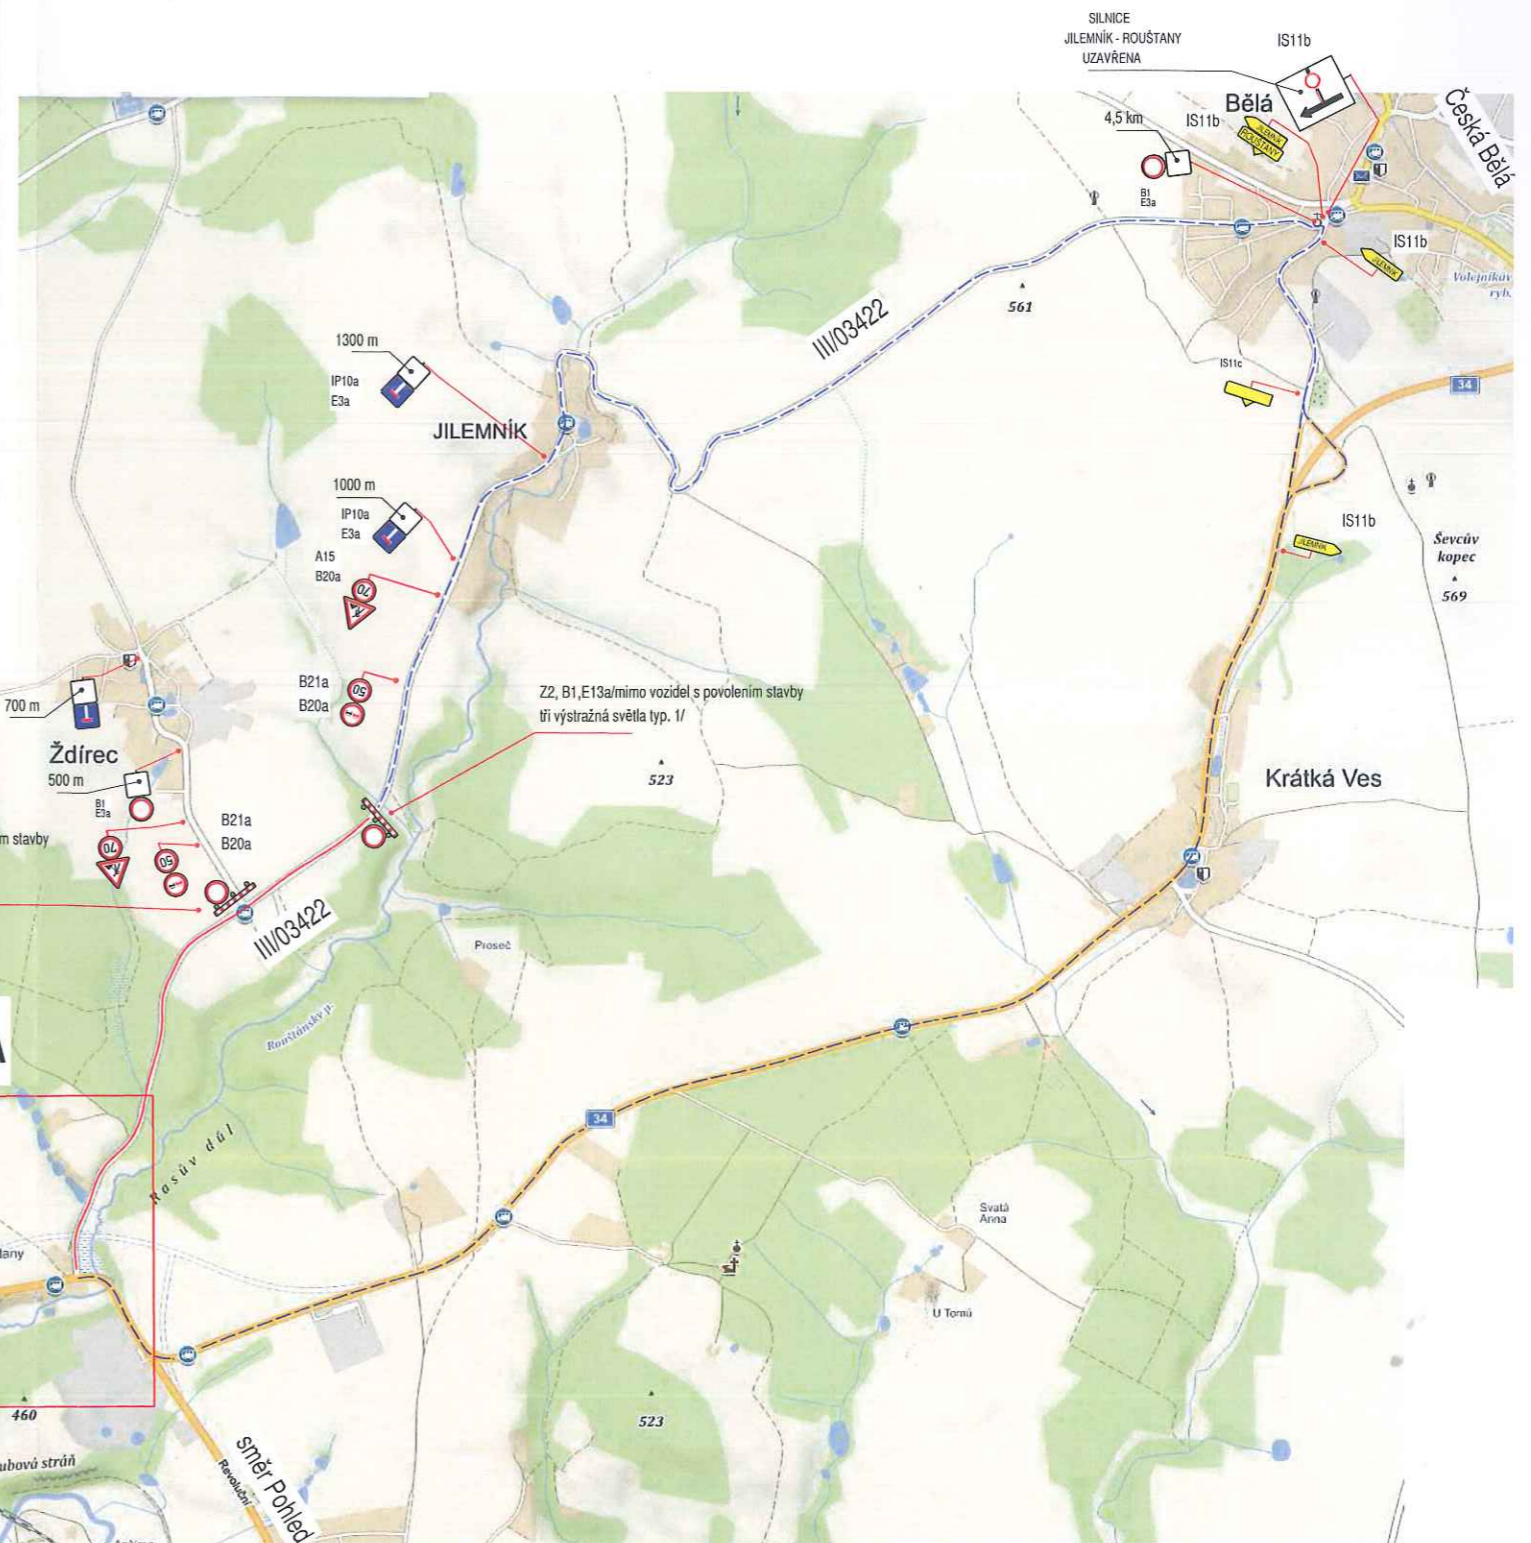

Uzavírka silnice č. III/03422 Rouštany – Jilemník

uzavírka silnice od 17.9. do 3.10. 2018

objíždná trasa obousměrná

UZAVÍRKA SILNICE III/03422 ROUŠTANY - JILEMŇÍK

DETAIL: A

LEGENDA:

- objížďka
- uzavírka

Na všech dotčených křižovatkách bude upraveno směrové dopravní značení ve směru objízdné trasy!!!!