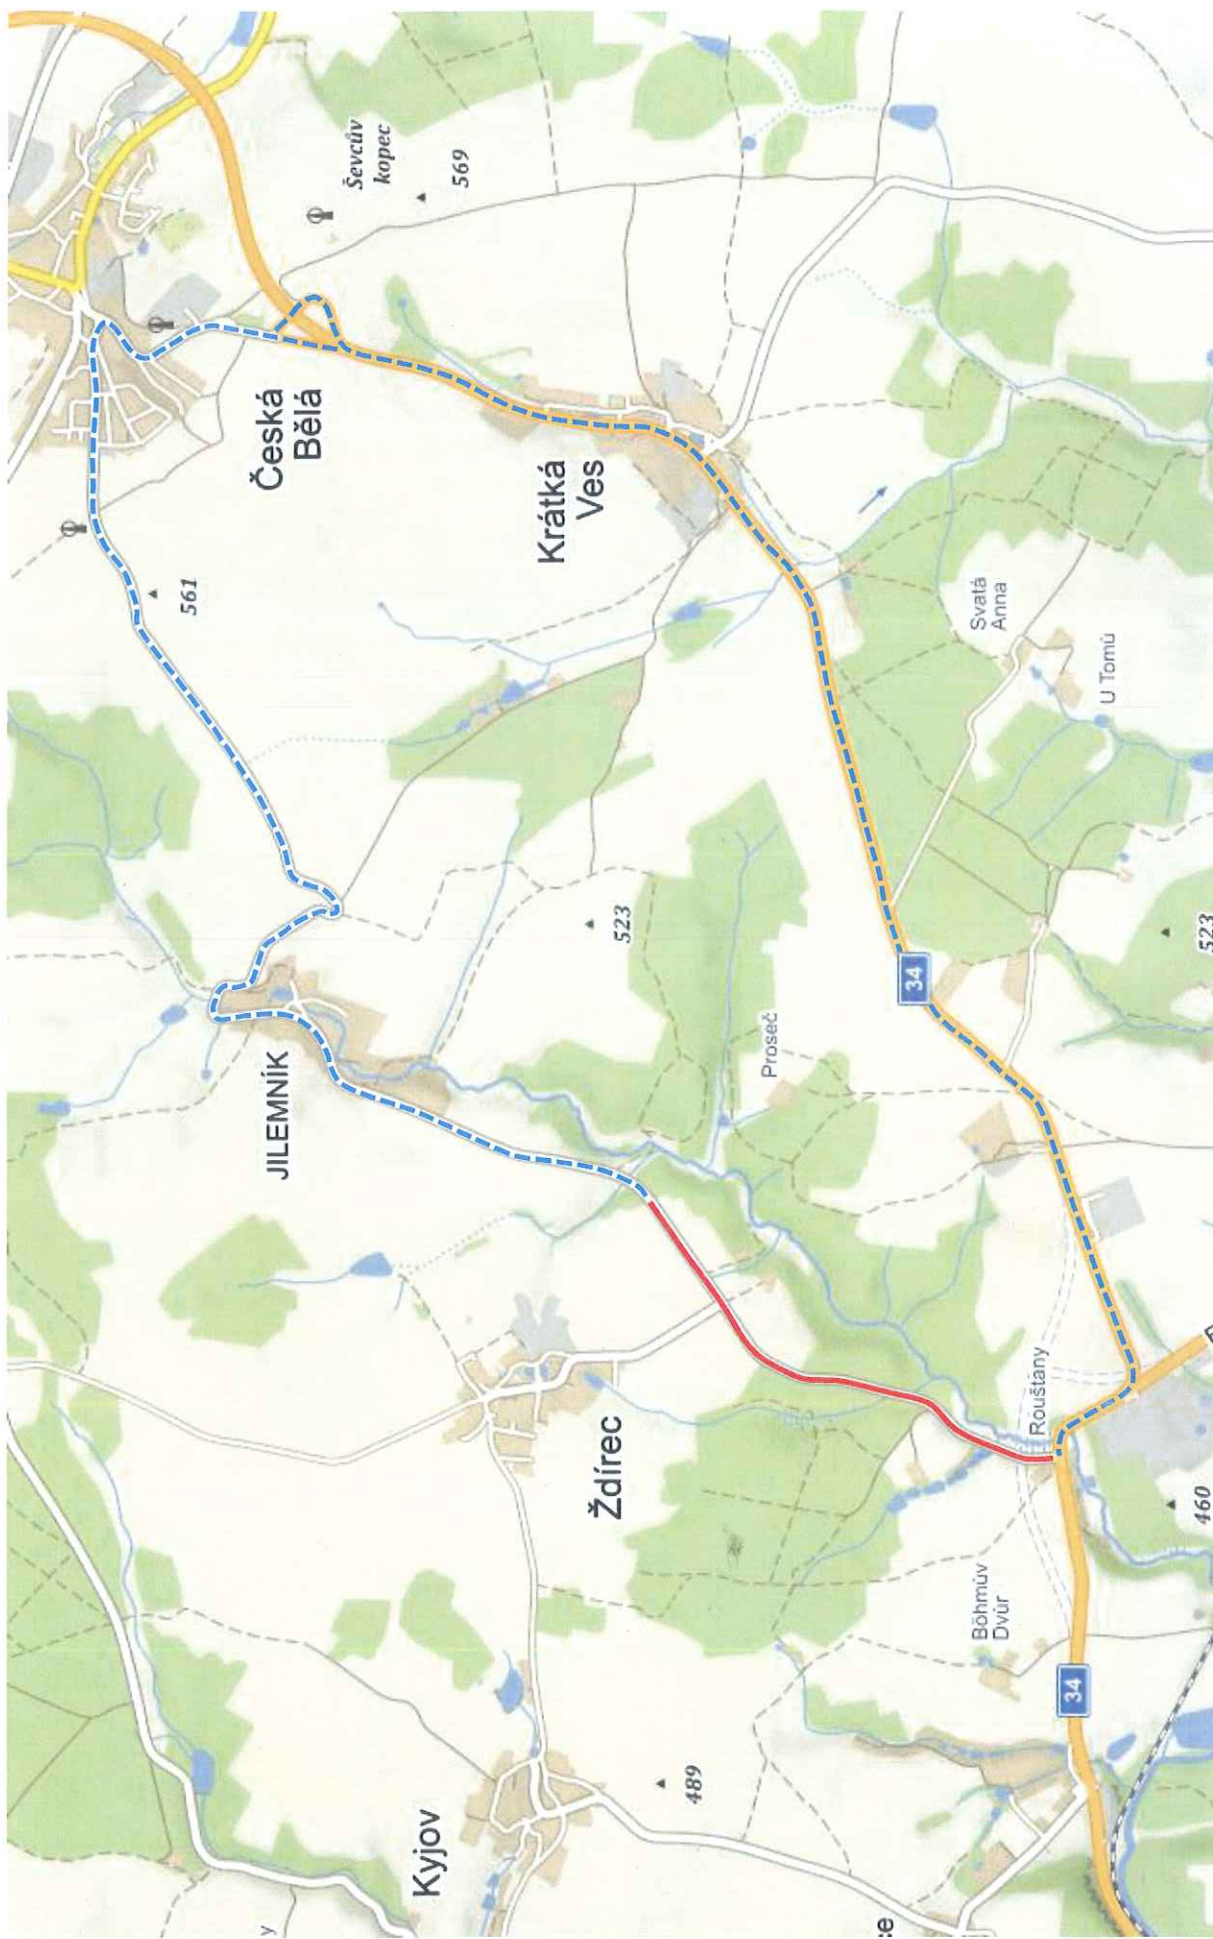

Uzavírka silnice č. III/03422 Rouštany – Jilemník

uzavírka silnice od 17.9. do 3.10. 2018

objíždná trasa obousměrná

UZAVÍRKA SILNICE III/03422 ROUŠTANY - JILEMŇÍK

DETAIL: A

LEGENDA:

- objížďka
- uzavírka

Na všech dotčených křižovatkách bude upraveno směrové dopravní značení ve směru objízdné trasy!!!!