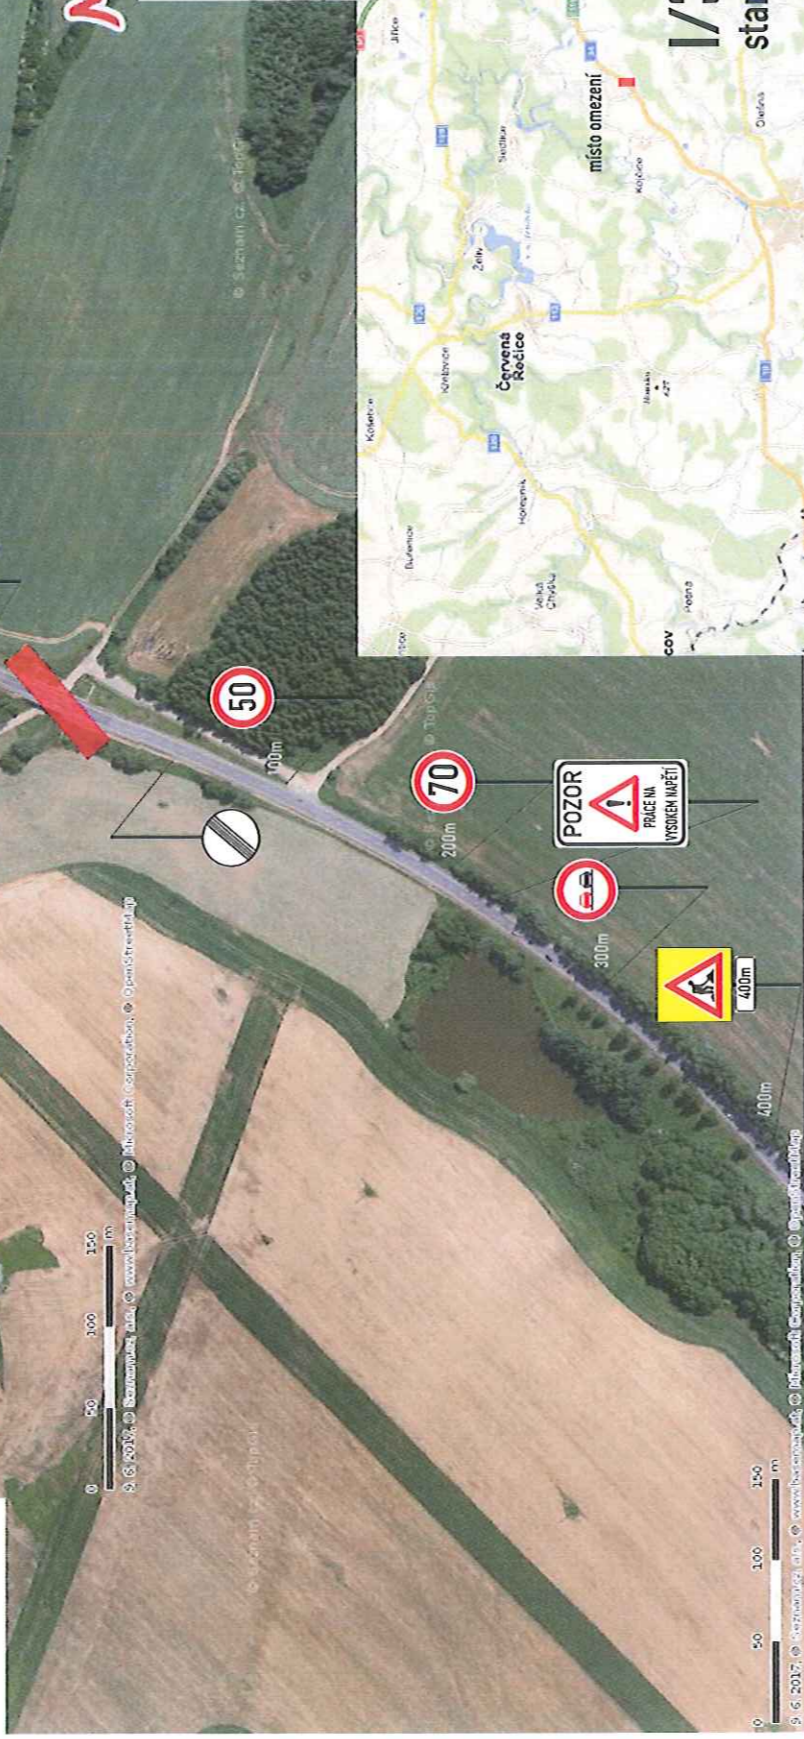

VELKÝ ŽYBNÍK

I/34, omezení

stan.km 94.000 - 94.800km

DEHTARĚ

POZOR PRÁCE NA VYSOKÉMÍŠLETÍ