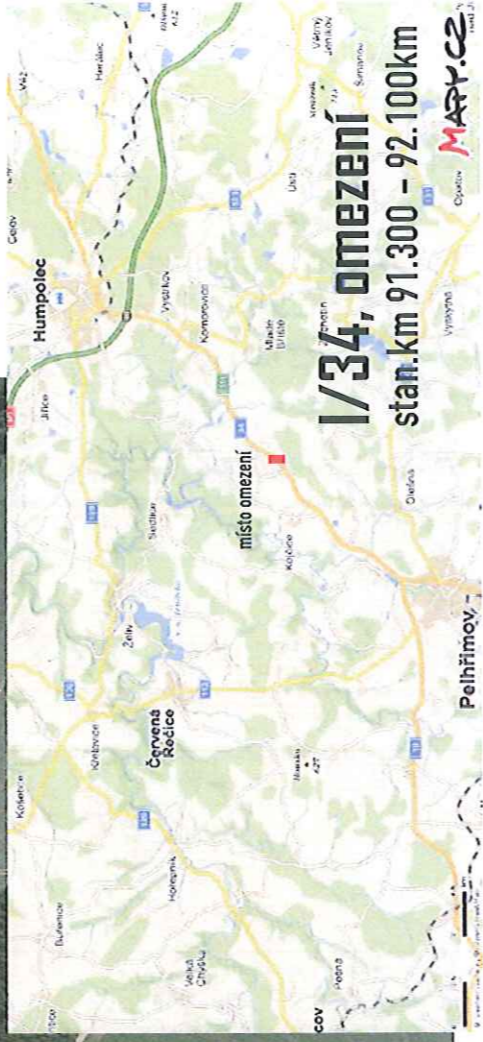

VELKÝ ŽYBNÍK

I/34, omezení

stan.km 94.000 - 94.800km

DEHTARĚ

POZOR PRÁCE NA VYSOKÉMÍŠLETÍ