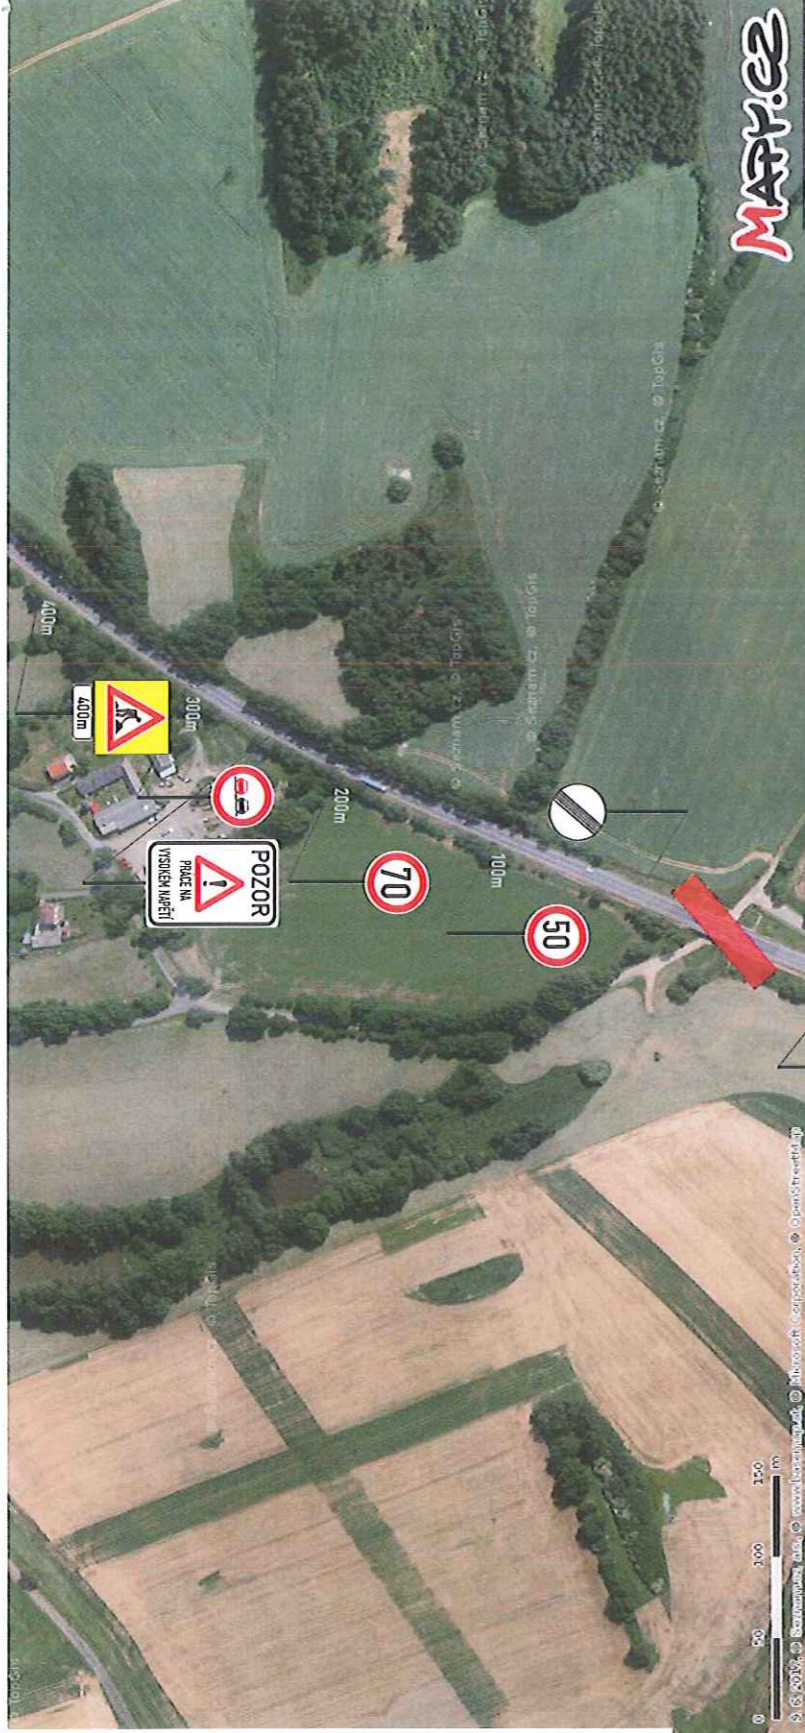

VELKÝ ŽYBNÍK

I/34, omezení

stan.km 94.000 - 94.800km

DEHTARĚ

POZOR PRÁCE NA VYSOKÉMÍŠLETÍ