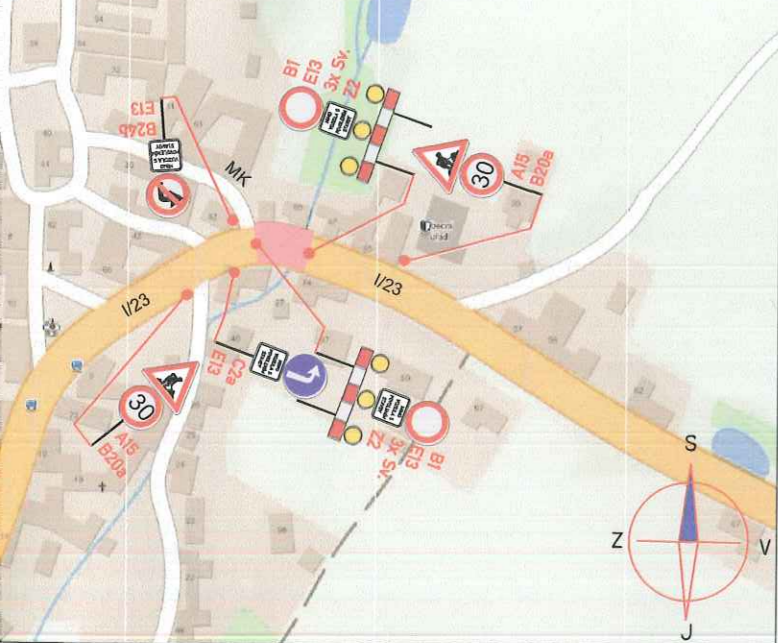

SITUACE V OBCI MARKVARTICE

SITUACE V OBCI STARÁ ŘÍŠE

SITUACE OBJÍDZNÉ TRASY

SITUACE V OBCI STARÁ ŘÍŠE
VIZ DETAIL

SITUACE V OBCI MARKVARTICE
VIZ DETAIL

NOVĚ VYSTÁVENÁ
OKRUŽNÍ KŘÍŽOVATKA