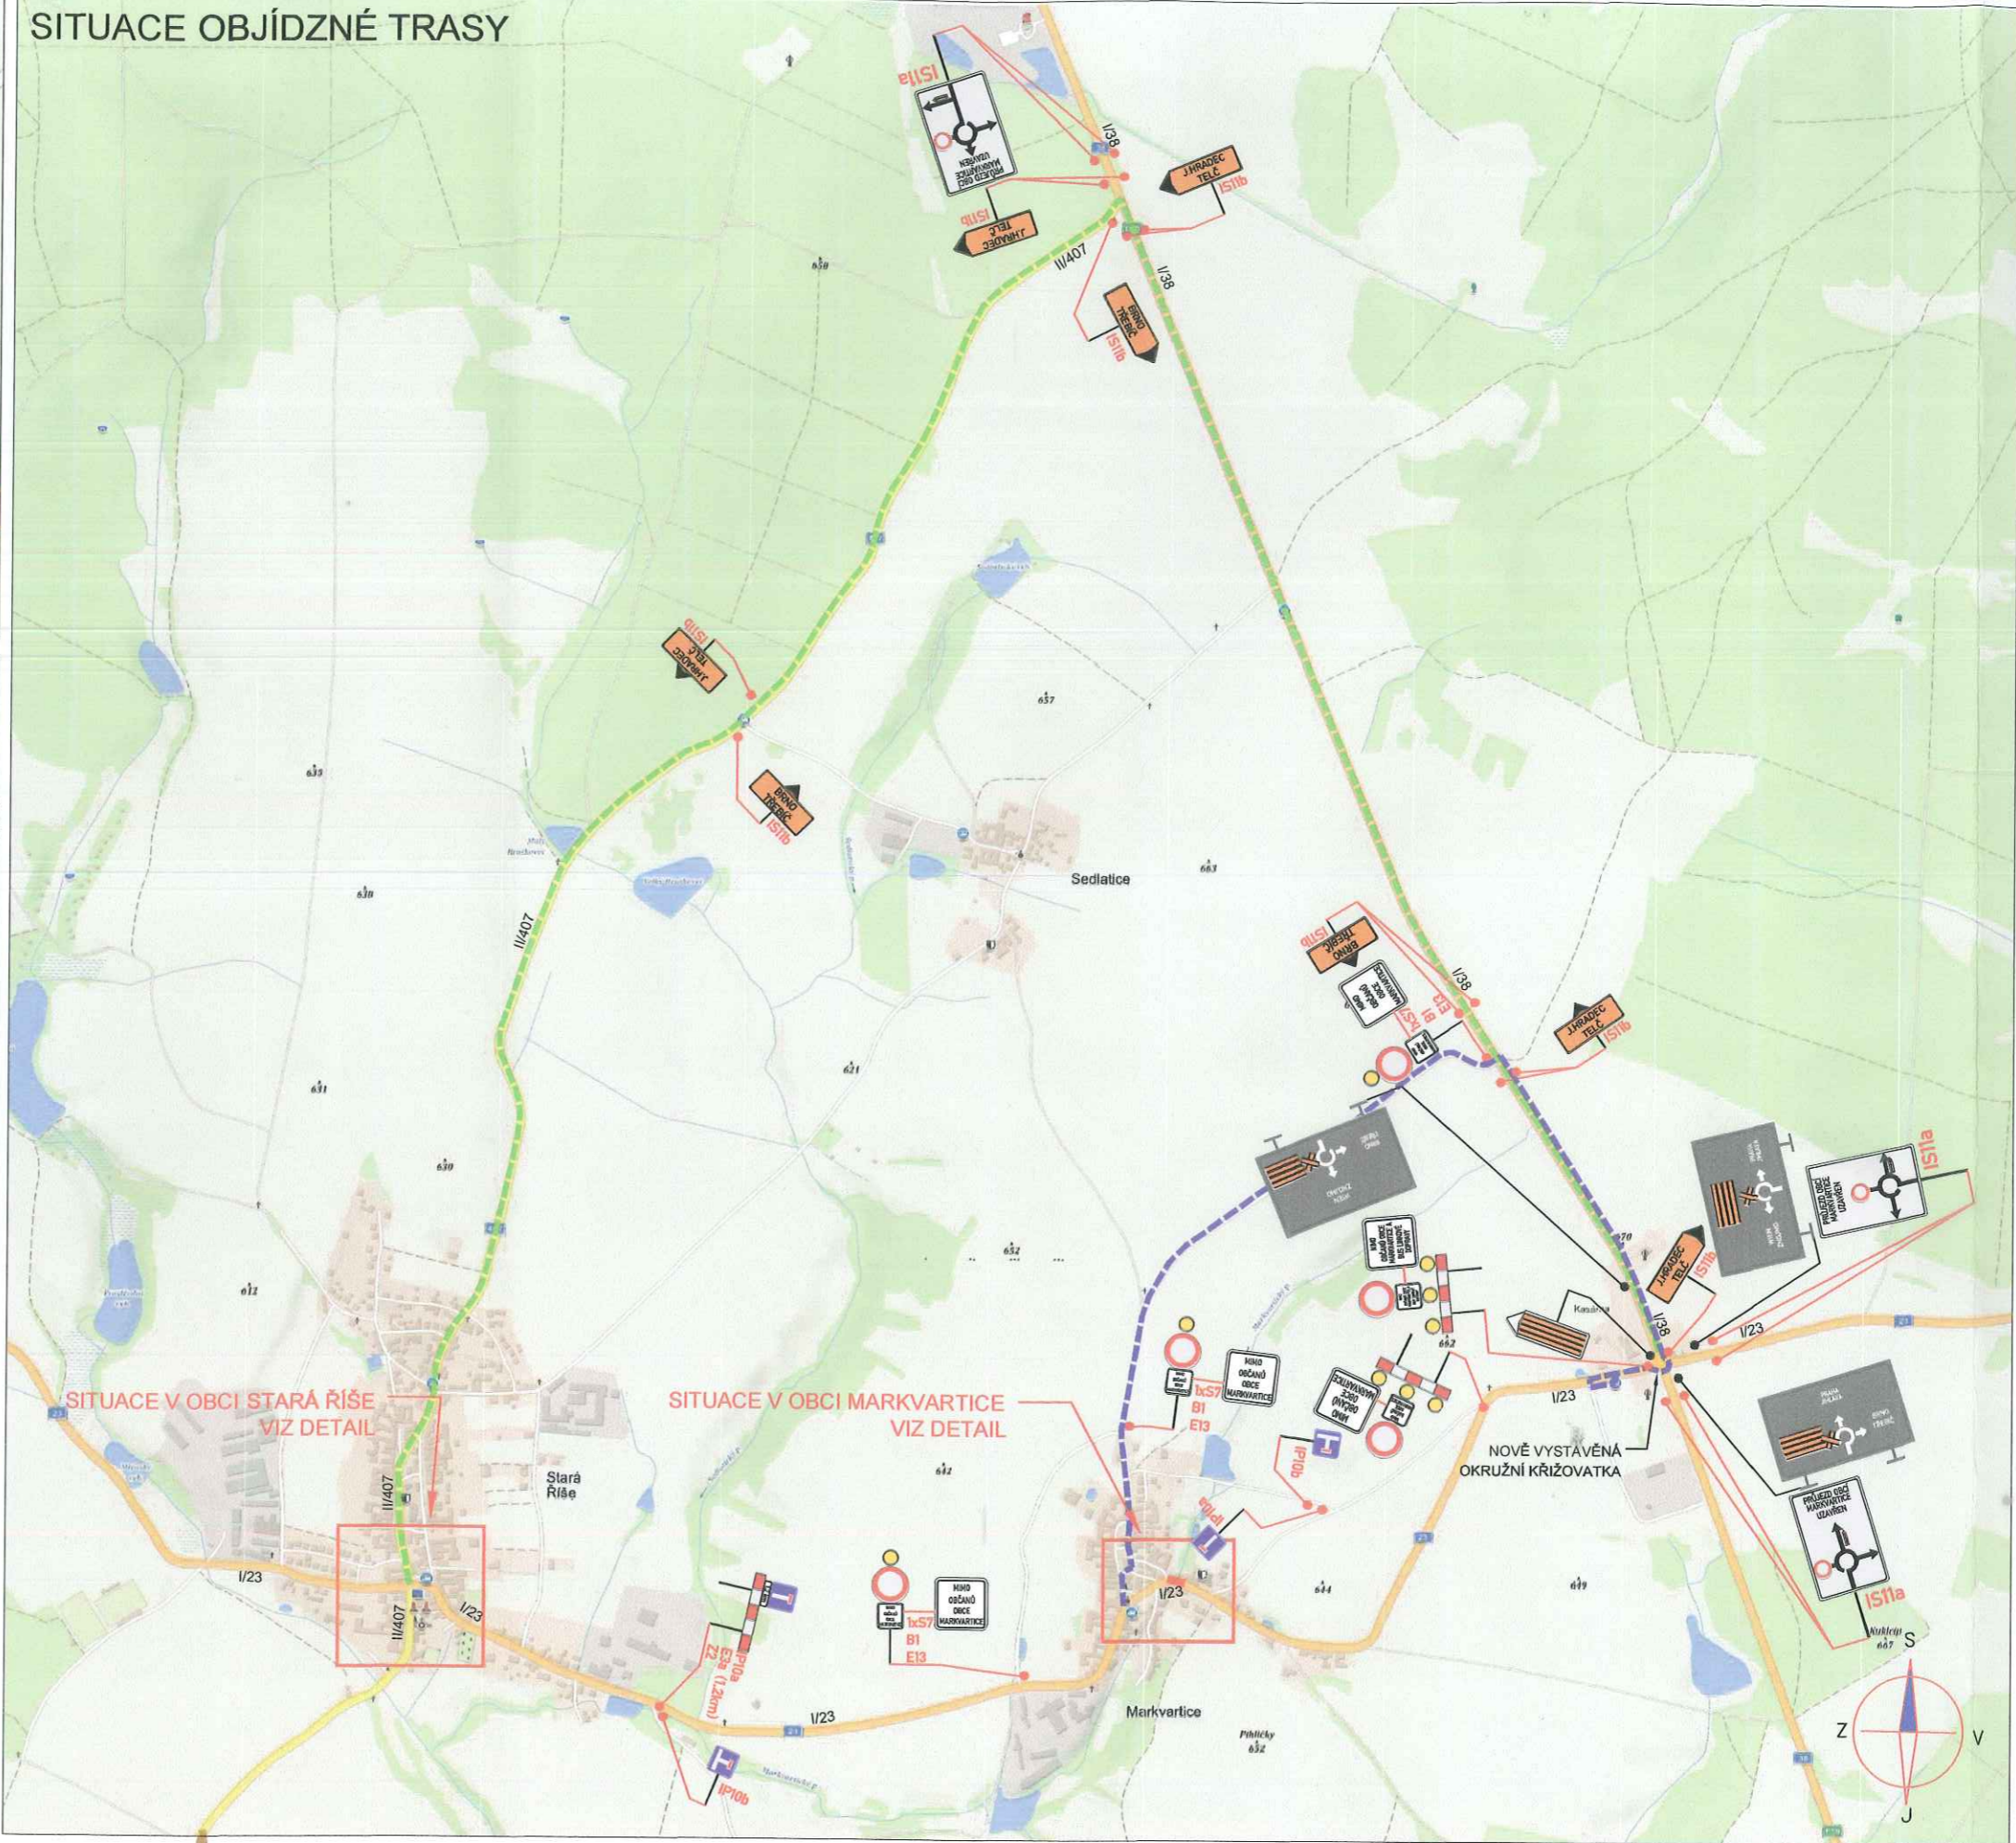

SITUACE V OBCI MARKVARTICE

SITUACE V OBCI STARÁ ŘÍŠE

SITUACE OBJÍDZNÉ TRASY

SITUACE V OBCI STARÁ ŘÍŠE
VIZ DETAIL

SITUACE V OBCI MARKVARTICE
VIZ DETAIL

NOVĚ VYSTÁVENÁ
OKRUŽNÍ KŘÍŽOVATKA