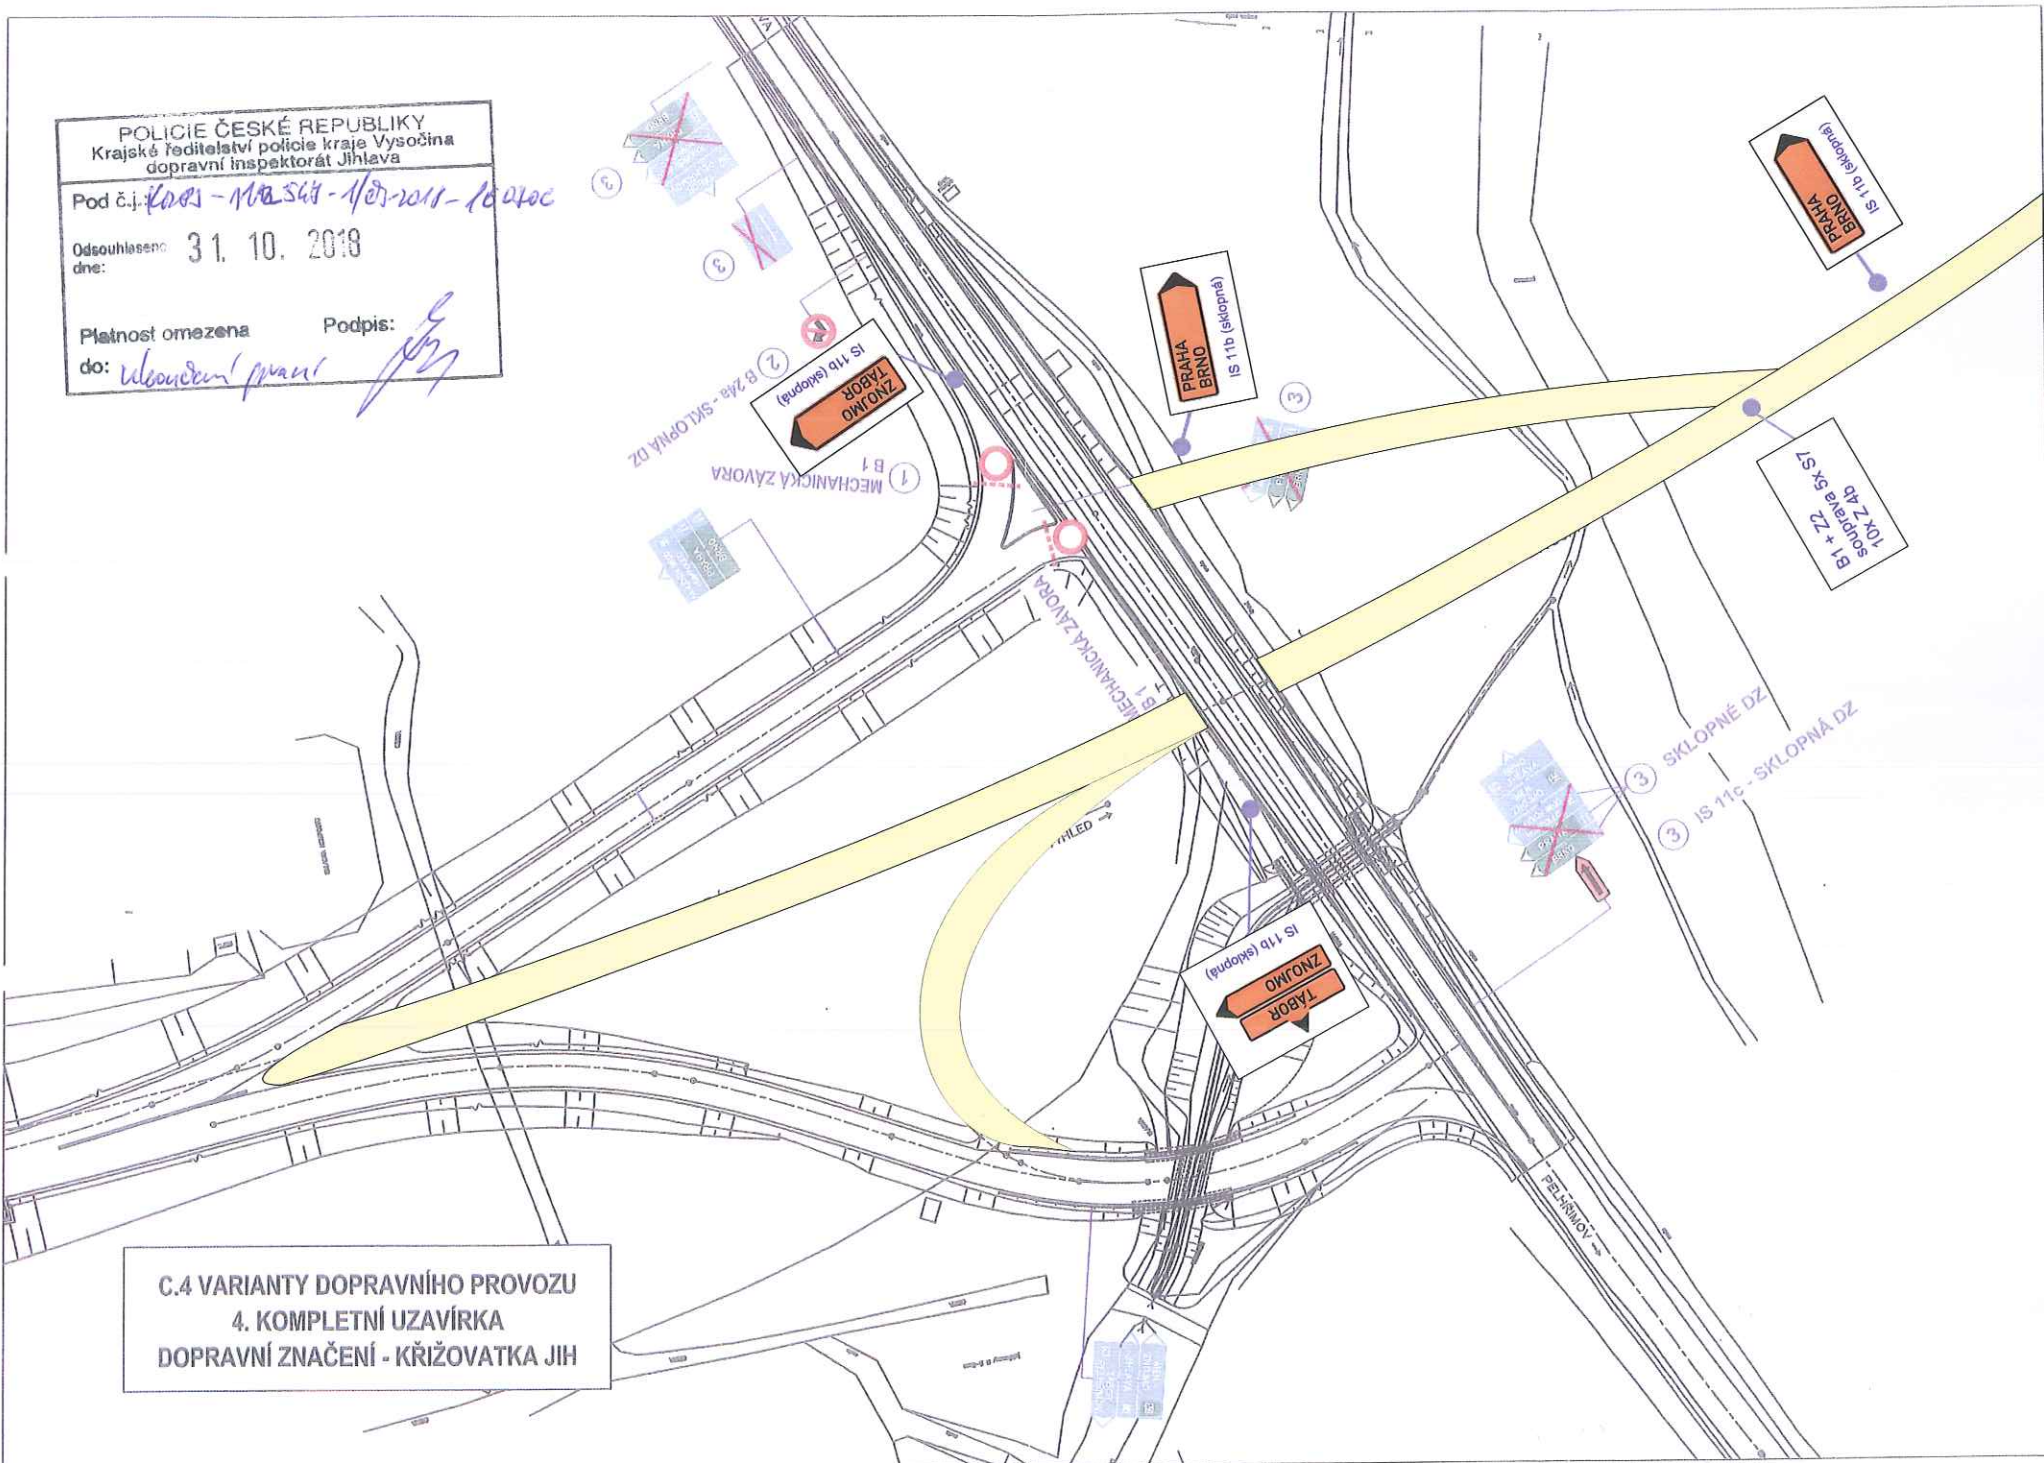

POLICIE ČESKÉ REPUBLIKY
Krajské ředitelství policie kraje Vysočina
dopravní inspektorát Jihlava

Pod č.j. *KAPJ - M2547 - 103-2018 - 10400*

Odsouhlaseno dne: **31. 10. 2018**

Platnost omezena   Podpis: *[Signature]*

do: *ukončení prací*

C.4 VARIANTY DOPRAVNÍHO PROVOZU
4. KOMPLETNÍ UZAVÍRKA
DOPRAVNÍ ZNAČENÍ - KŘIŽOVATKA JIH