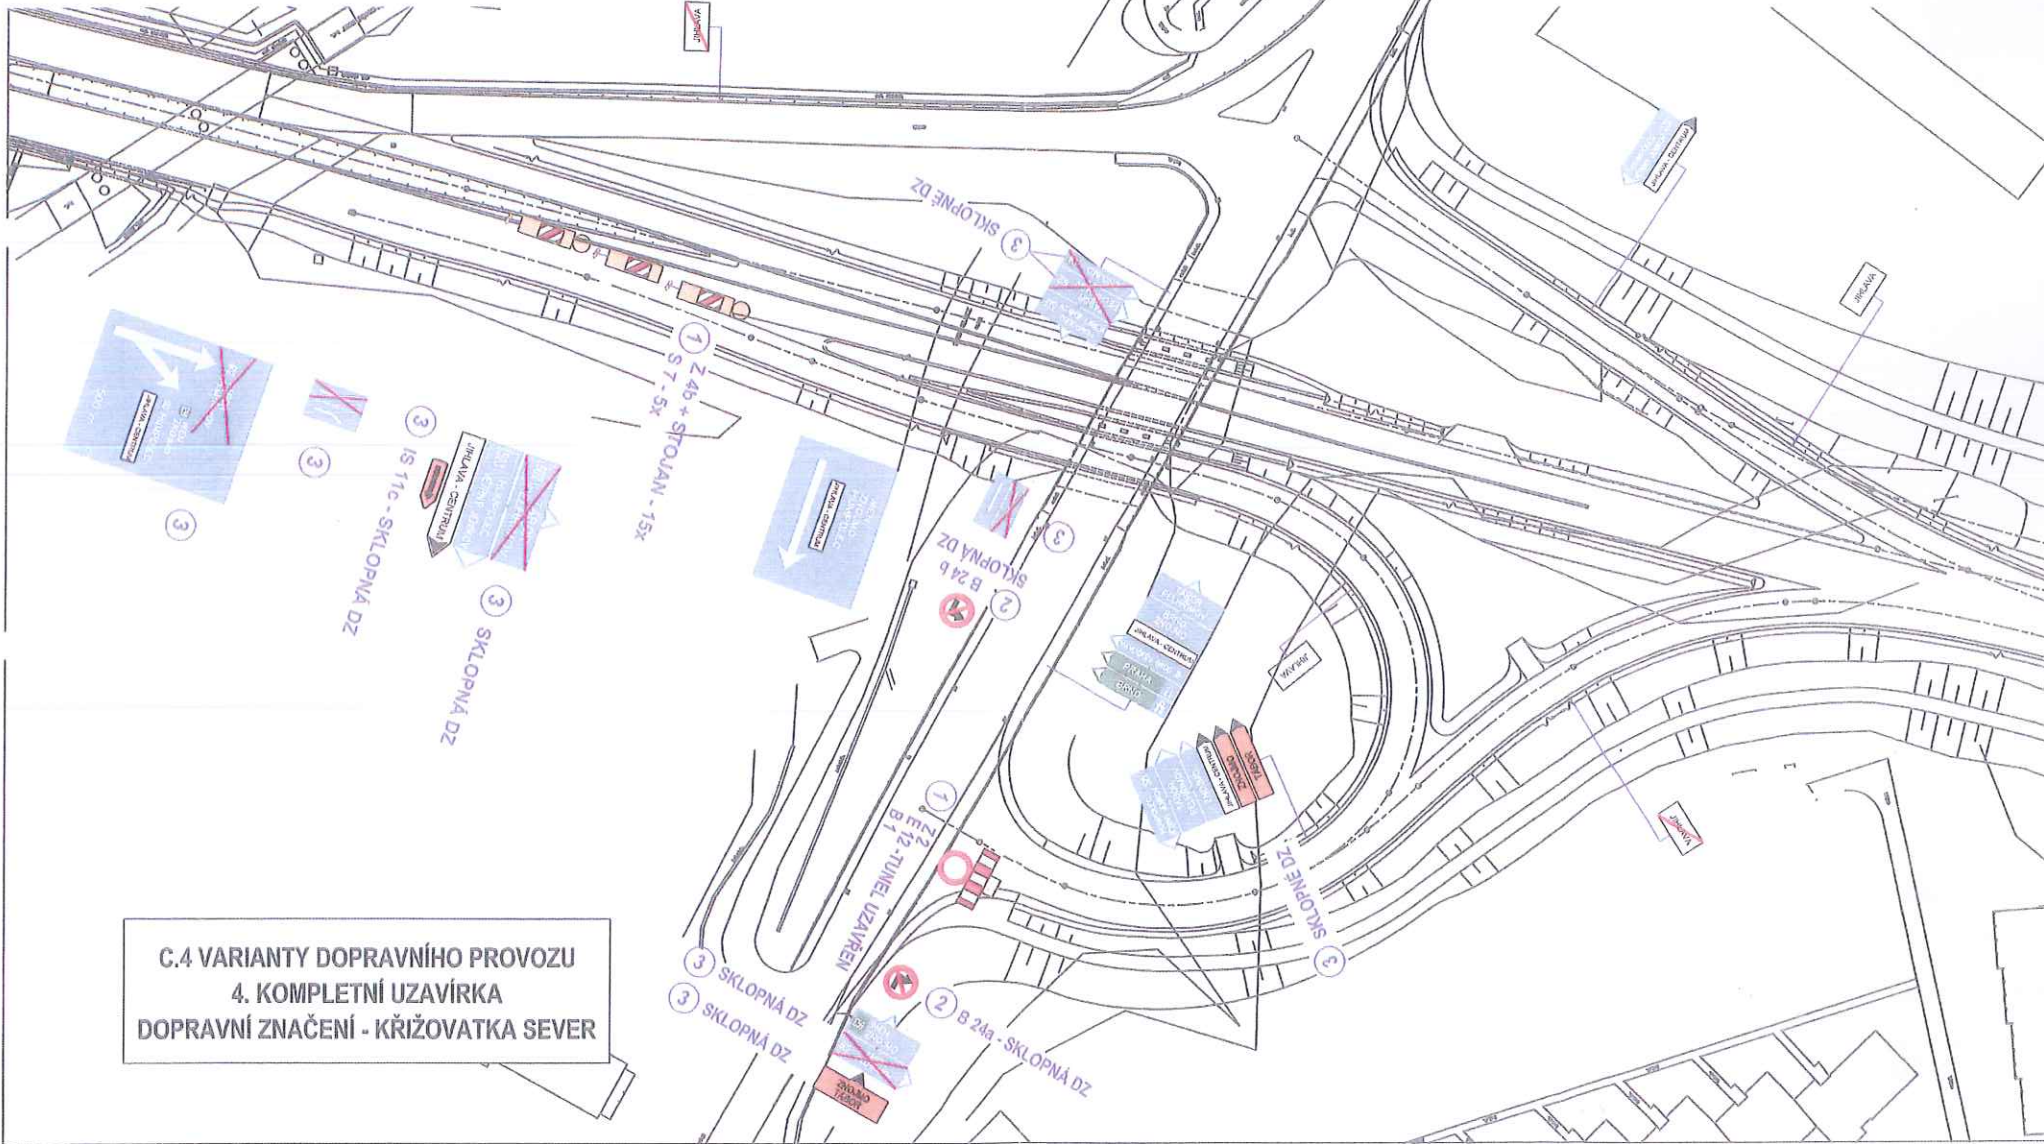

Pod č.j.: *Prp-12547-1/012018-16032*

Odsouhlasený
 dne: 31. 10. 2018

Platnost omezena
 do: *ukončení prací*

Podpis: *[Signature]*

C.4 VARIANTY DOPRAVNÍHO PROVOZU
 4. KOMPLETNÍ UZAVÍRKA
 DOPRAVNÍ ZNAČENÍ - KŘIŽOVATKA SEVER