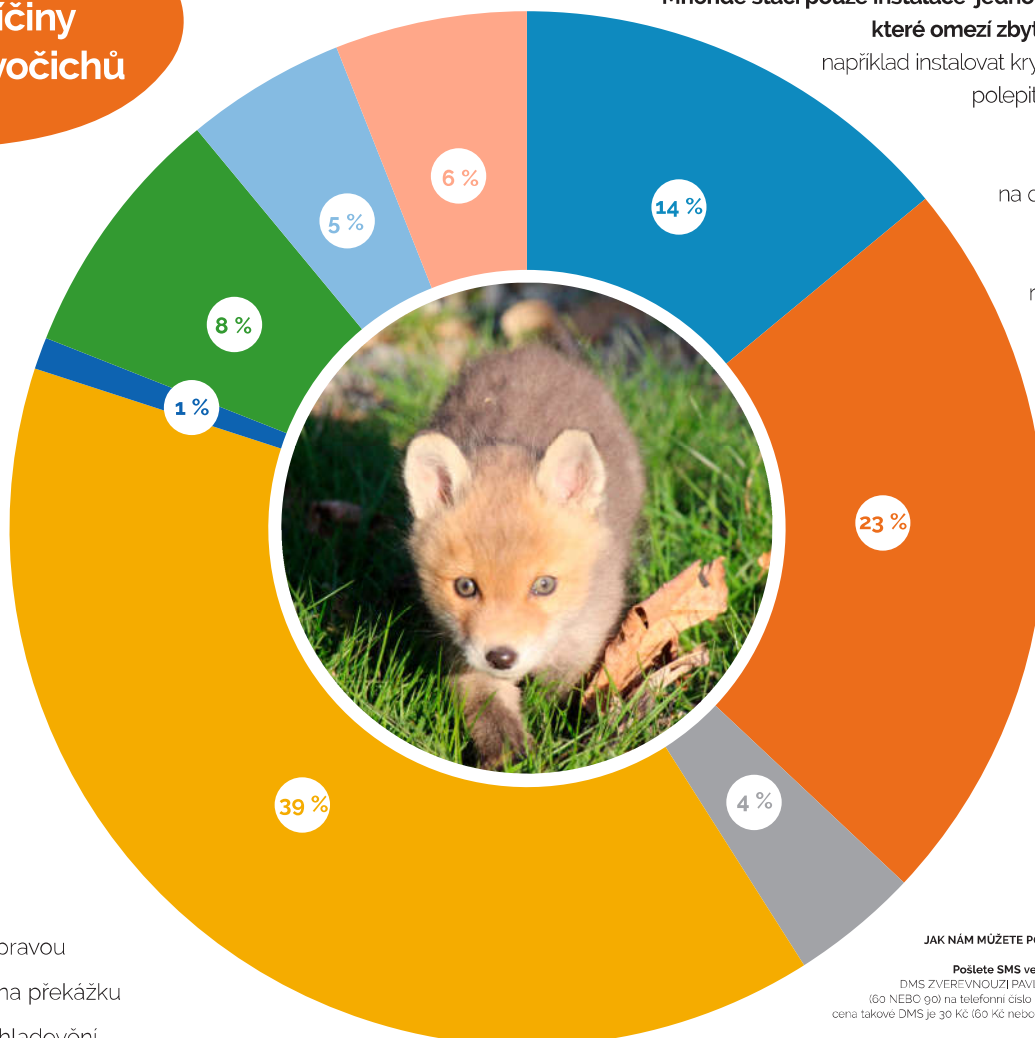

Lidská činnost - nebezpečí pro zvířata

Potřeby naší velké konzumní společnosti jsou obrovské. Vliv jednoho obyčejného člověka není rozsáhlý – ovšem vliv lidské populace, která se z těchto obyčejných lidí skládá, je v porovnání s jinými organismy nedozírný. Přírodu kolem nás považujeme neoprávněně „jen za naši“. Velké plochy jsou zabrány komunikacemi, dopravou, velkými průmyslovými provozami, zemědělskou činností atd. Životní prostor a tím i omezení migračních cest se pro ostatní živočichy neustále zmenšuje.

Řešením je předcházet příčinám zbytečného úhynu zvířat. Před plánovanou rekonstrukcí je nutné zjistit, zda dům neobývají zvířecí nájemníci, případně nechat udělat zoologický průzkum. V případě, že se výskyt potvrdí, je dobré se o řešení poradit se záchranou stanicí.

Hlavní příčiny příjmu živočichů

Mnohde stačí pouze instalace jednoduchých opatření, které omezí zbytečnou smrt zvířat

například instalovat kryty okapových rour,
polepit sklo fólií s hustější
plošnou kresbou,
namontovat kryty
na duté stavební prvky
či umístit budky
pro netopyry
na zrekonstruované
budovy.

údaje v %

- 39 mláďata
- 23 ostatní
- 14 zranění dopravou
- 8 po nárazu na překážku
- 6 vysílení, vyhladovění
- 5 poškození jiným živočichem
- 4 popálení el. proudem
- 1 otrava

JAK NÁM MŮŽETE POMOCI

Pošlete SMS ve tvaru:
DMS ZVEREVNOUTI PAVLOV 30
(60 NEBO 90) na telefonní číslo 87 777.
Cena takové DMS je 30 Kč (60 Kč nebo 90 Kč)

Adoptujte si zvířátko:
napíšte nám na email: staniepavlov@seznam.cz,
nebo navštivte naše stránky
www.staniepavlov.eu