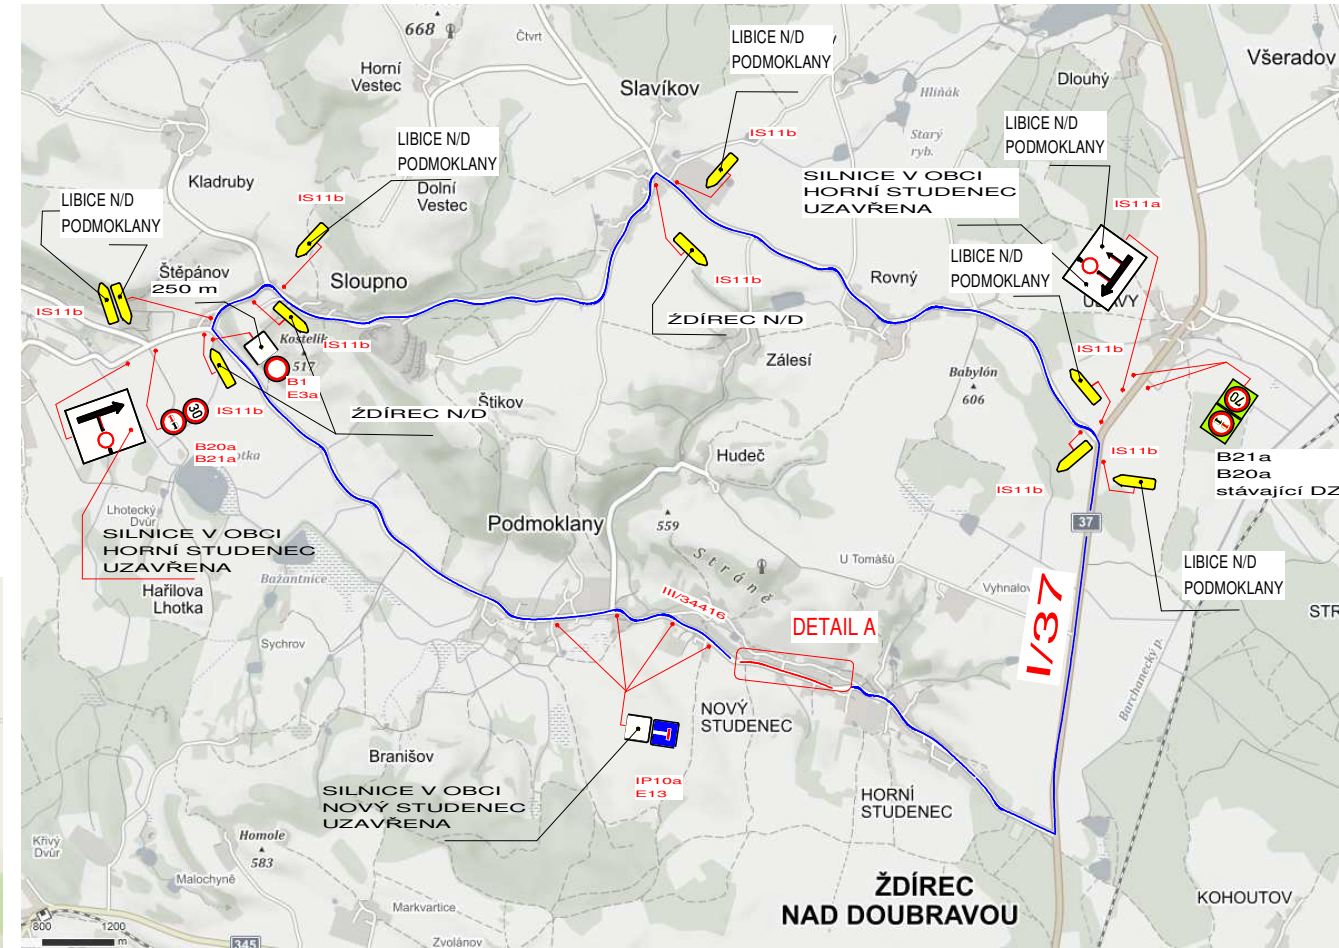

UZAVÍRKA SILNICE Č. III/34416 HORNÍ STUDENEC A NOVÝ STUDENEC

II. ETAPA

POZNÁMKA:

STÁVAJÍCÍ SMĚROVÉ DOPRAVNÍ ZNAČENÍ BUDE ZAKRYTO DLE POŽADAVKU UZAVÍRKY SILNICE Č. III/34416

LEGENDA:

- UZAVÍRKA
- OBJÍZDNÁ TRASA