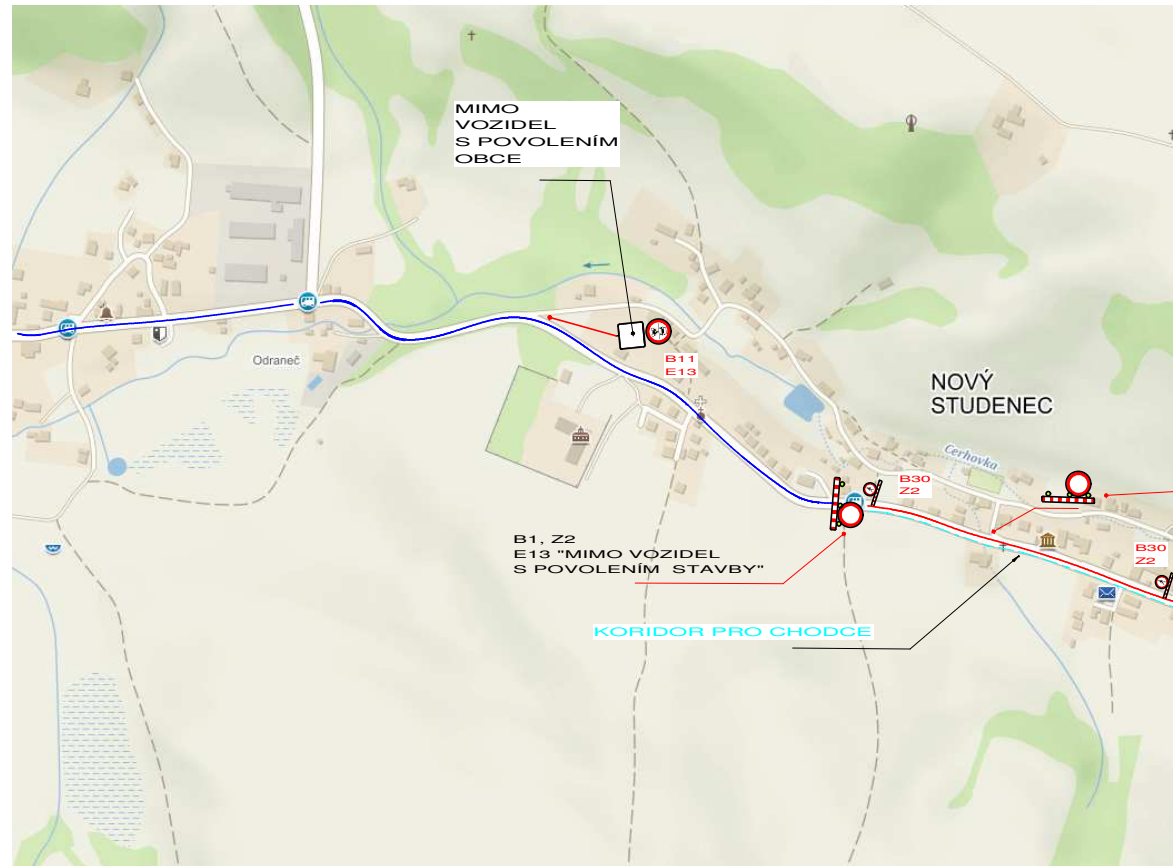

UZAVÍRKA SILNICE Č. III/34416 HORNÍ STUDENEC A NOVÝ STUDENEC

II. ETAPA

POZNÁMKA:

STÁVAJÍCÍ SMĚROVÉ DOPRAVNÍ ZNAČENÍ BUDE ZAKRYTO DLE POŽADAVKU UZAVÍRKY SILNICE Č. III/34416

LEGENDA:

- UZAVÍRKA
- OBJÍZDNÁ TRASA