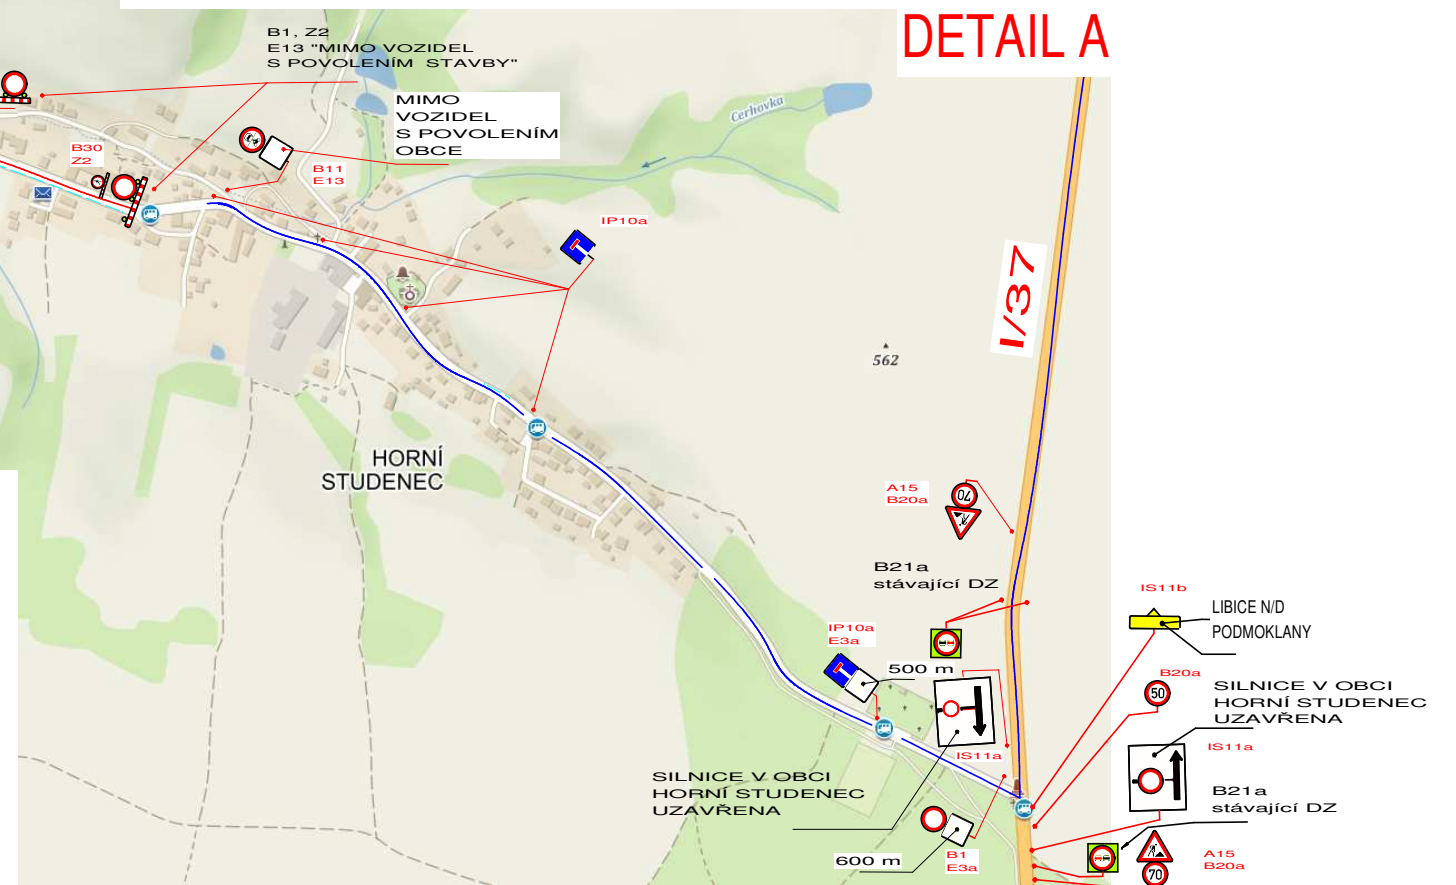

UZAVÍRKA SILNICE Č. III/34416 HORNÍ STUDENEC A NOVÝ STUDENEC

II. ETAPA

POZNÁMKA:

STÁVAJÍCÍ SMĚROVÉ DOPRAVNÍ ZNAČENÍ BUDE ZAKRYTO DLE POŽADAVKU UZAVÍRKY SILNICE Č. III/34416

LEGENDA:

- UZAVÍRKA
- OBJÍZDNÁ TRASA