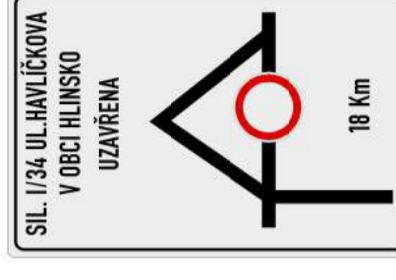

OBJÍZDNÁ TRASA :

TEXT : SIL. 1/34 UL. HAVLÍČKOVA V
OBCI HLINSKO UZAVŘENA

IS11a
(1)

TEXT : SIL. 1/34 UL. HAVLÍČKOVA V
OBCI HLINSKO UZAVŘENA

IS11a
(2)

IP22

TEXT : SILNICE 1/34 UL. HAVLÍČKOVA
V OBCI HLINSKO UZAVŘENA

- LEGENDA:**
-  PŘECHODNÉ DOPRAVNÍ ZNAČENÍ
 -  STÁLÉ DOPRAVNÍ ZNAČENÍ
 -  UZAVŘENÝ ÚSEK
 -  OBJÍZDNÁ TRASA

POZNÁMKA

Umístění přechodného DZ dle TP č.66
(Zásady pro označování pracovišť míst
na pozemních komunikacích).