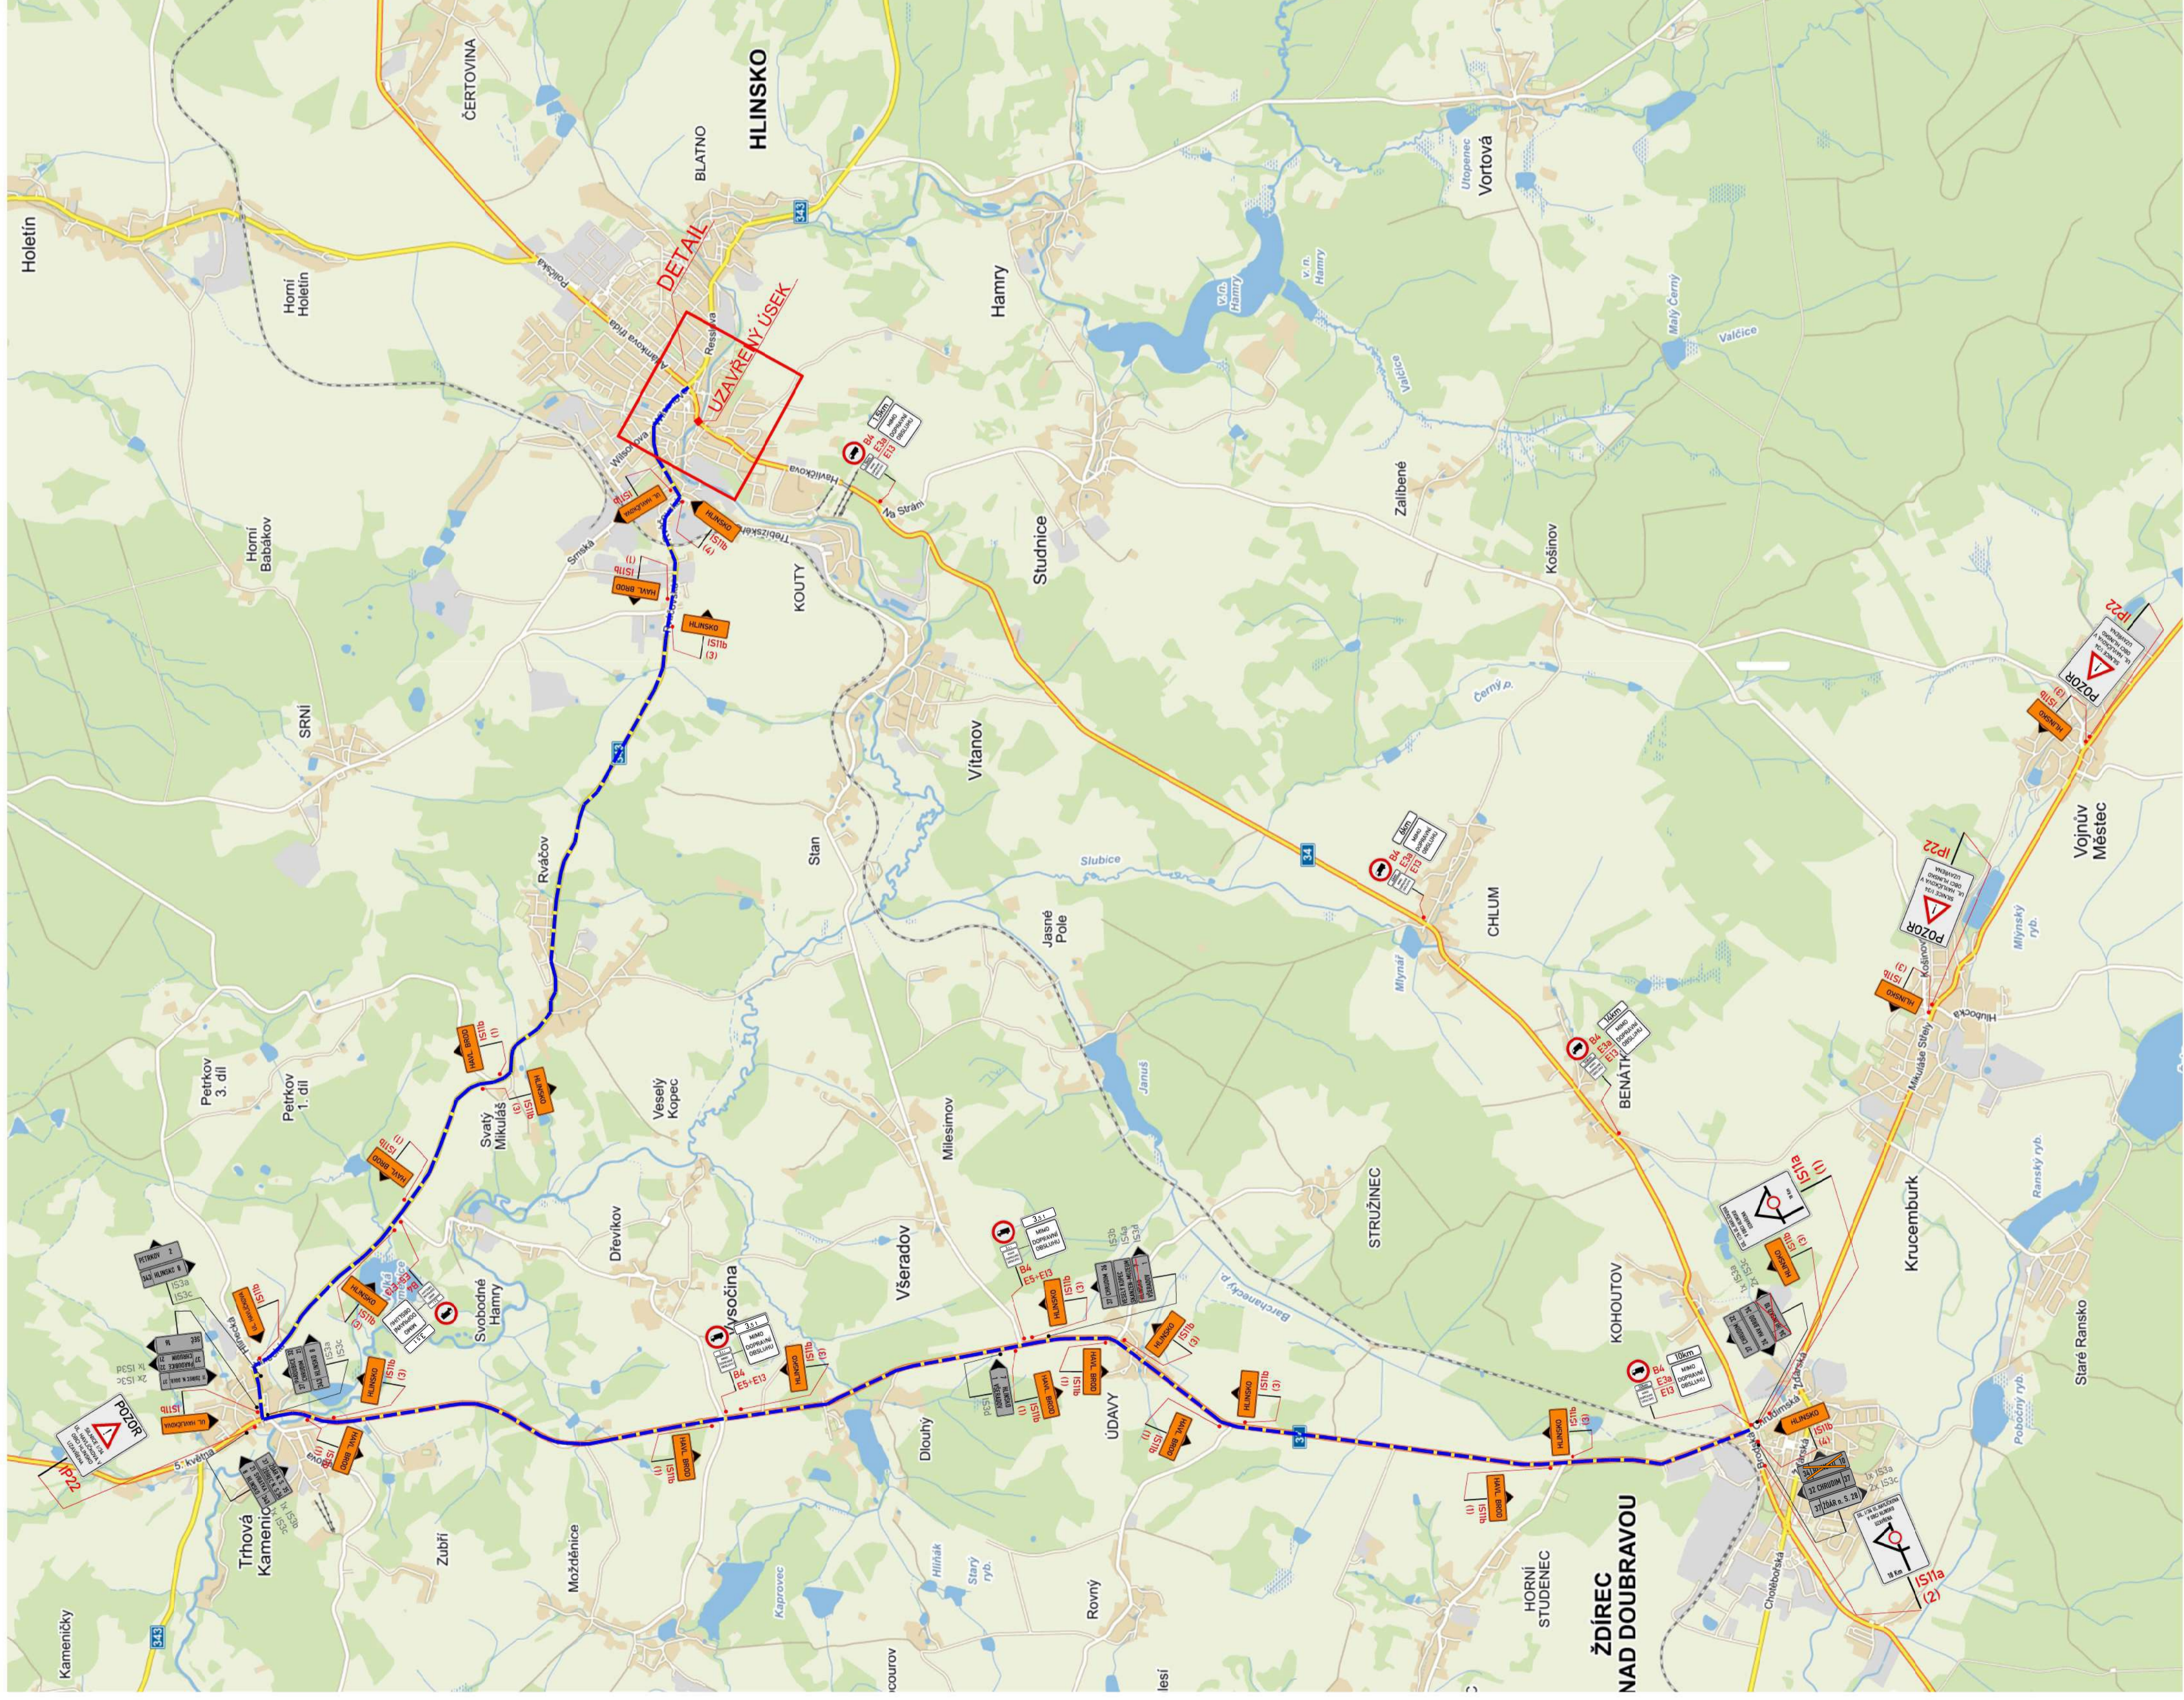

OBJÍZDNÁ TRASA :

TEXT : SIL. 1/34 UL. HAVLÍČKOVA V
OBCI HLINSKO UZAVŘENA

IS11a
(1)

TEXT : SIL. 1/34 UL. HAVLÍČKOVA V
OBCI HLINSKO UZAVŘENA

IS11a
(2)

IP22

TEXT : SILNICE 1/34 UL. HAVLÍČKOVA
V OBCI HLINSKO UZAVŘENA

- LEGENDA:**
-  PŘECHODNÉ DOPRAVNÍ ZNAČENÍ
 -  STÁLÉ DOPRAVNÍ ZNAČENÍ
 -  UZAVŘENÝ ÚSEK
 -  OBJÍZDNÁ TRASA

POZNÁMKA

Umístění přechodného DZ dle TP č.66
(Zásady pro označování pracovišť míst
na pozemních komunikacích).

Gilotrax CZ s.r.o.

Místo:	1/34 HLINSKO , MOST 34-052
Silnice:	-
Staniční úsek:	-
Akce:	OPRAVA MOSTU 34-052
Číslo zak.:	1
Formát:	
Datum:	5.8.2018
Číslo přílohy:	
Obsah:	PŘECHODNÉ DOPRAVNÍ ZNAČENÍ