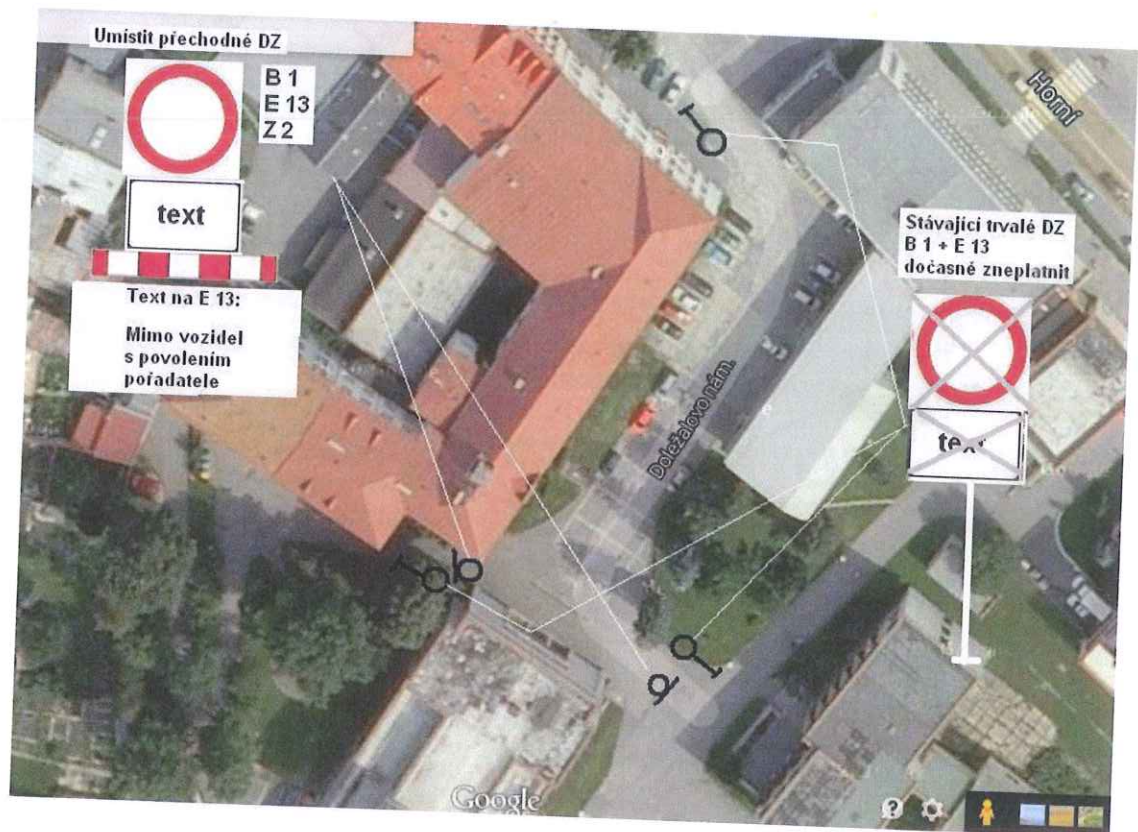

Poznámka:
dopravní značky č. B 29 + E 13 budou
umístěny min. 1 týden před akcí

B 29 + E 13

datum
Den Žďáru

Umístit přechodné DZ

B 1
E 13
Z 2

text

Text na E 13:

Mimo vozidel
s povolením
požadatele